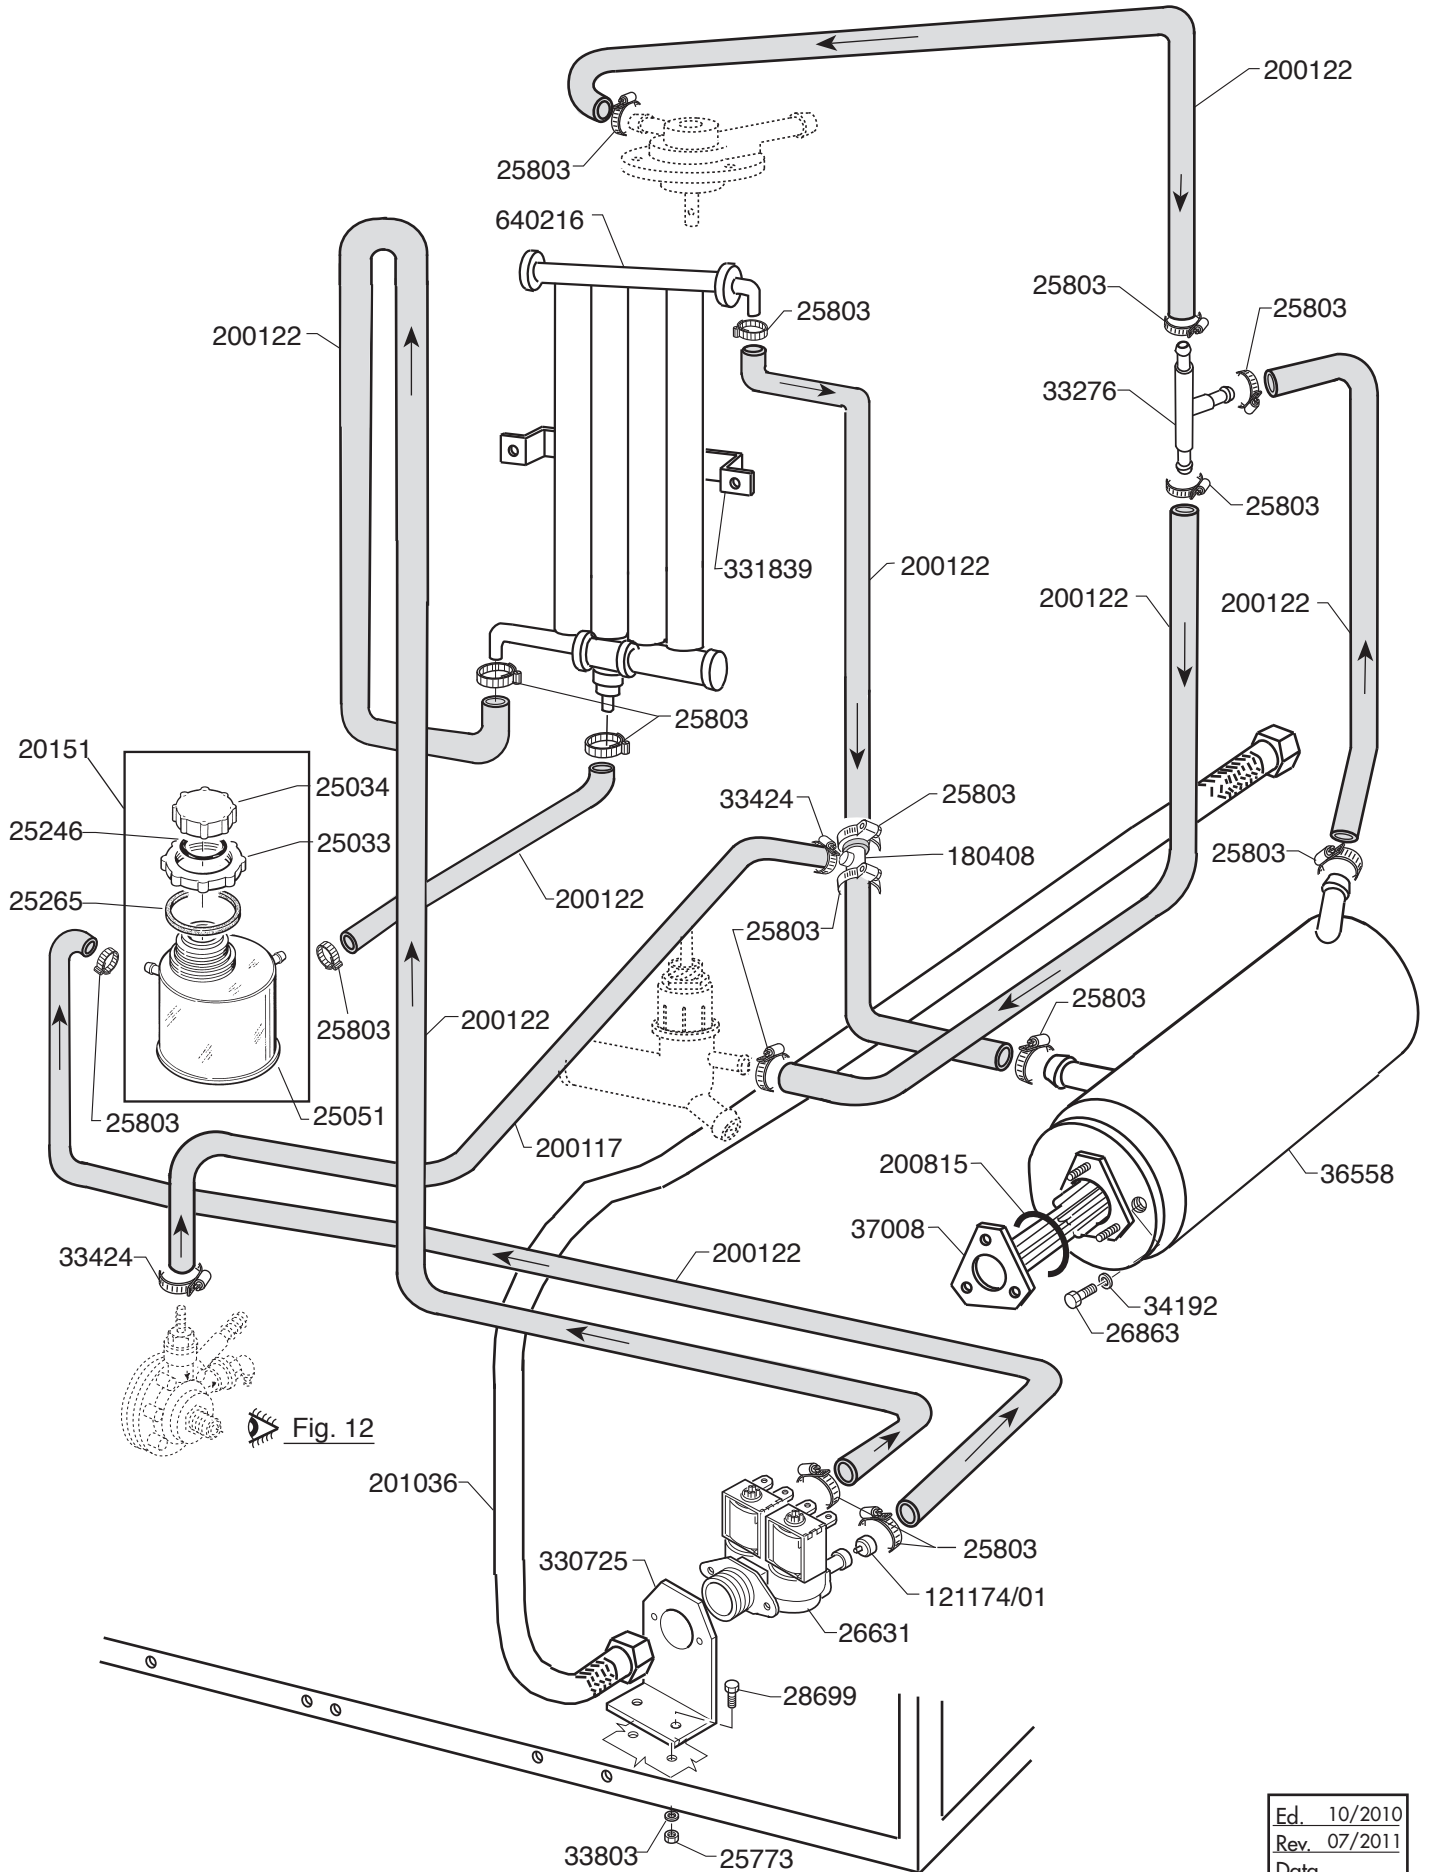

**CATALOGO RICAMBI  
SPARE PARTS  
PIECES DETACHEES  
ERSATZTEILE  
LISTA DE RECAMBIOS**

**Lavastoviglie  
Dishwashers  
Lavevaisselle  
Geschirrspüler  
Lavavajillas**

**C 53 E - C 53 E D  
C 60 E - C 60 E D  
SP 45 E - SP 45 E D  
SP 50 E - SP 50 E D**

Fig. 12

Fig. 12

Ed.	2007
Rev.	2008
Data	

Ed.	2006
Rev.	
Data	

Ed.	2007
Rev.	
Data	

MULINELLO - TOURNIQUET -  
 ARM - ARM - ASPAS

**FIG. 11**  
 C 53 E - SP 45 E  
 C 60 E - SP 50 E