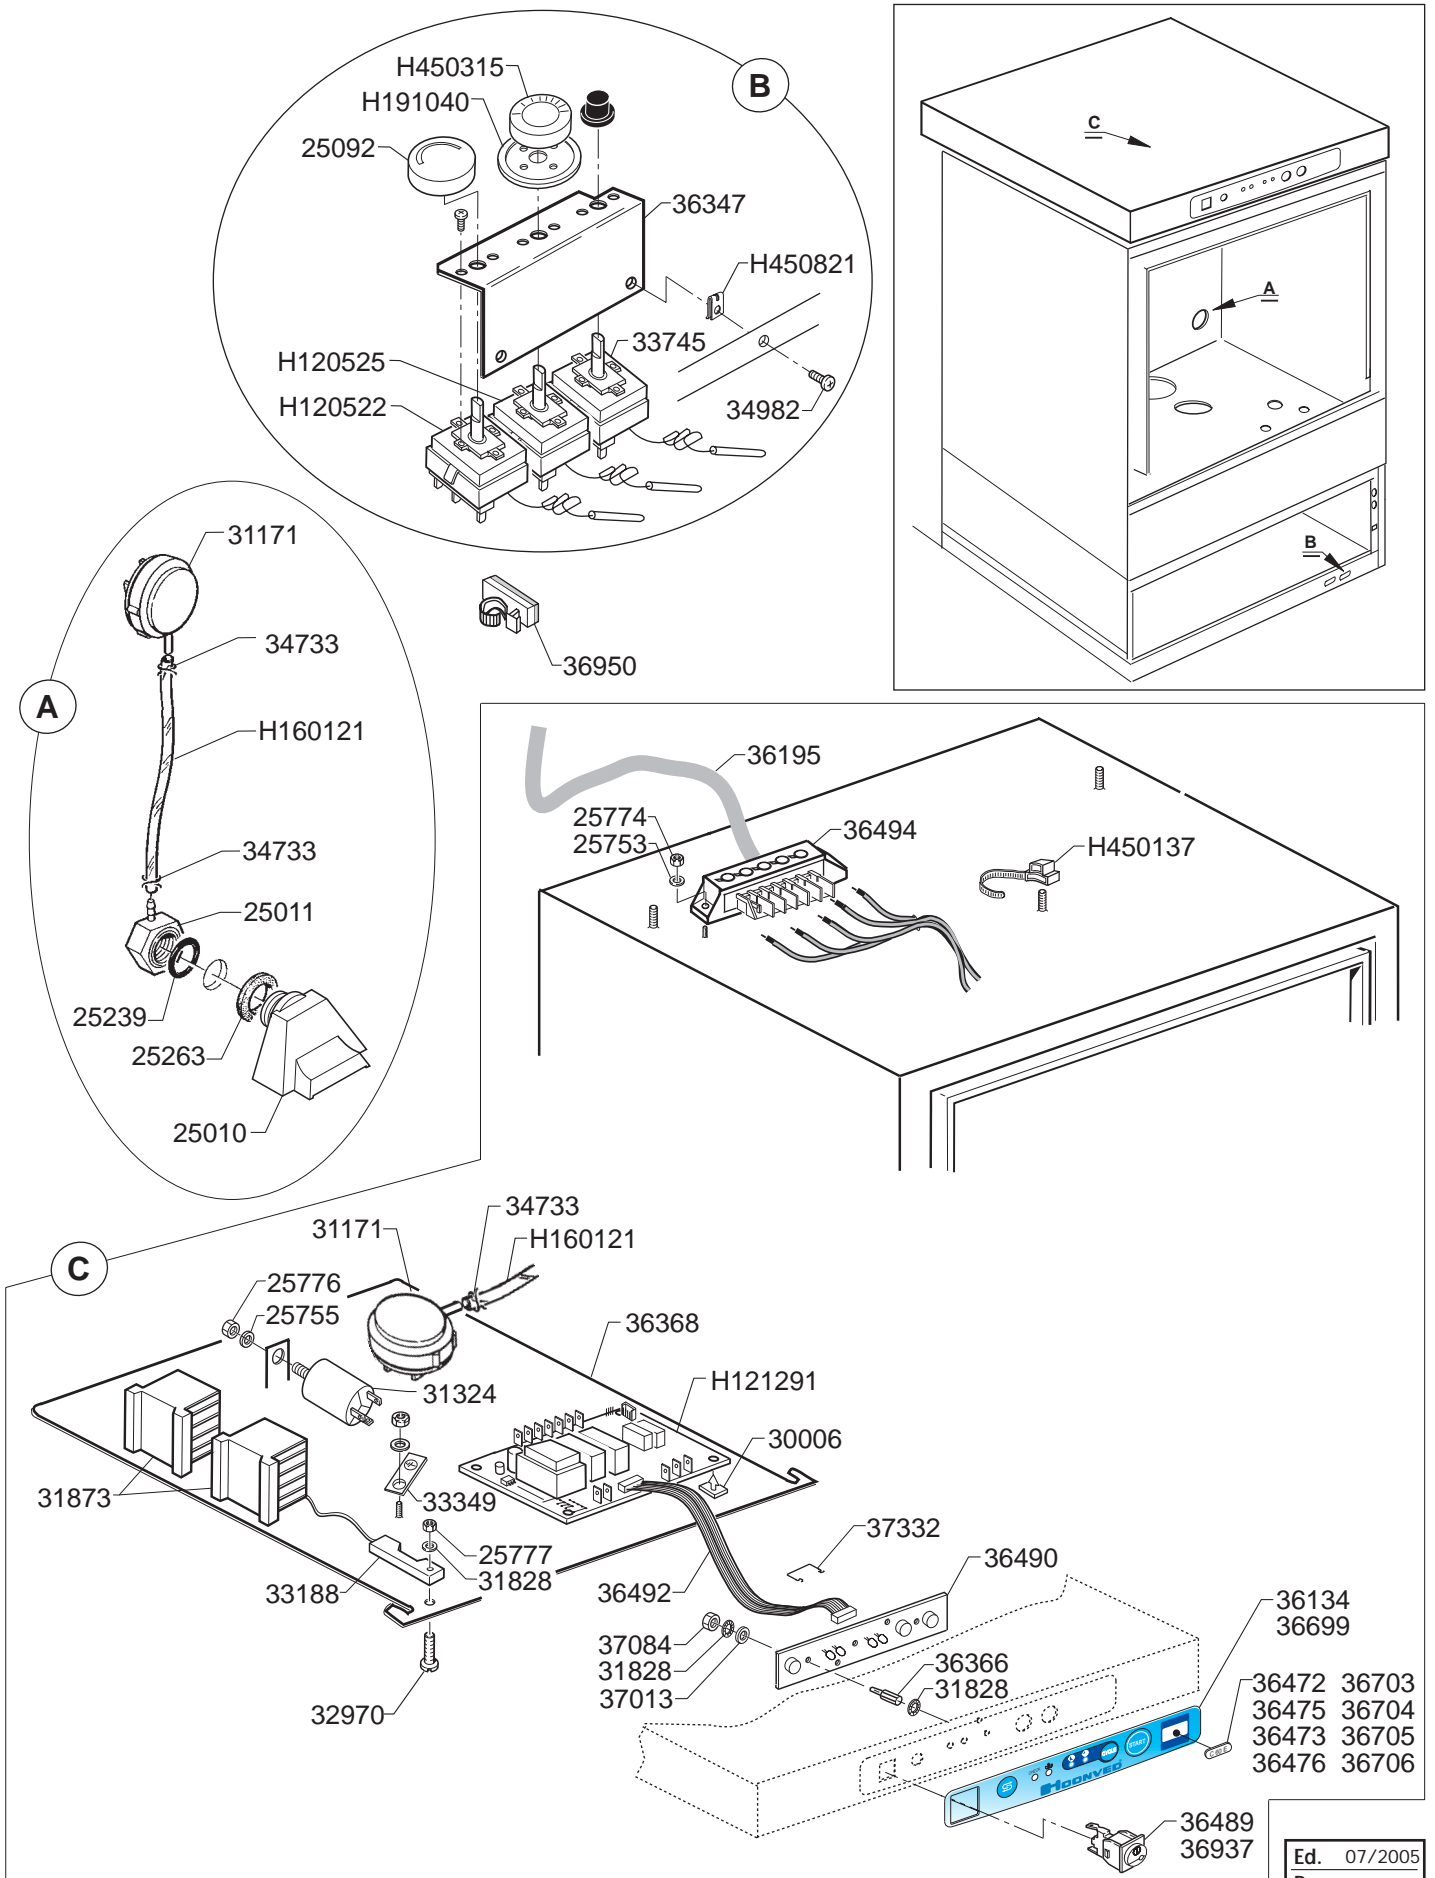

**CATALOGO RICAMBI  
SPARE PARTS  
PIECES DETACHEES  
ERSATZTEILE  
LISTA DE RECAMBIOS**

**Lavastoviglie  
Dishwashers  
Lavevaisselle  
Geschirrspüler  
Lavavajillas**

**C 53 E - C 53 E D  
C 60 E - C 60 E D  
SP 45 E - SP 45 E D  
SP 50 E - SP 50 E D**

Fig. 12

Fig. 12

Ed.	2007
Rev.	2008
Data	

Ed.	2006
Rev.	
Data	

Ed.	2007
Rev.	
Data	

MULINELLO - TOURNIQUET -  
 ARM - ARM - ASPAS

**FIG. 11**  
 C 53 E - SP 45 E  
 C 60 E - SP 50 E