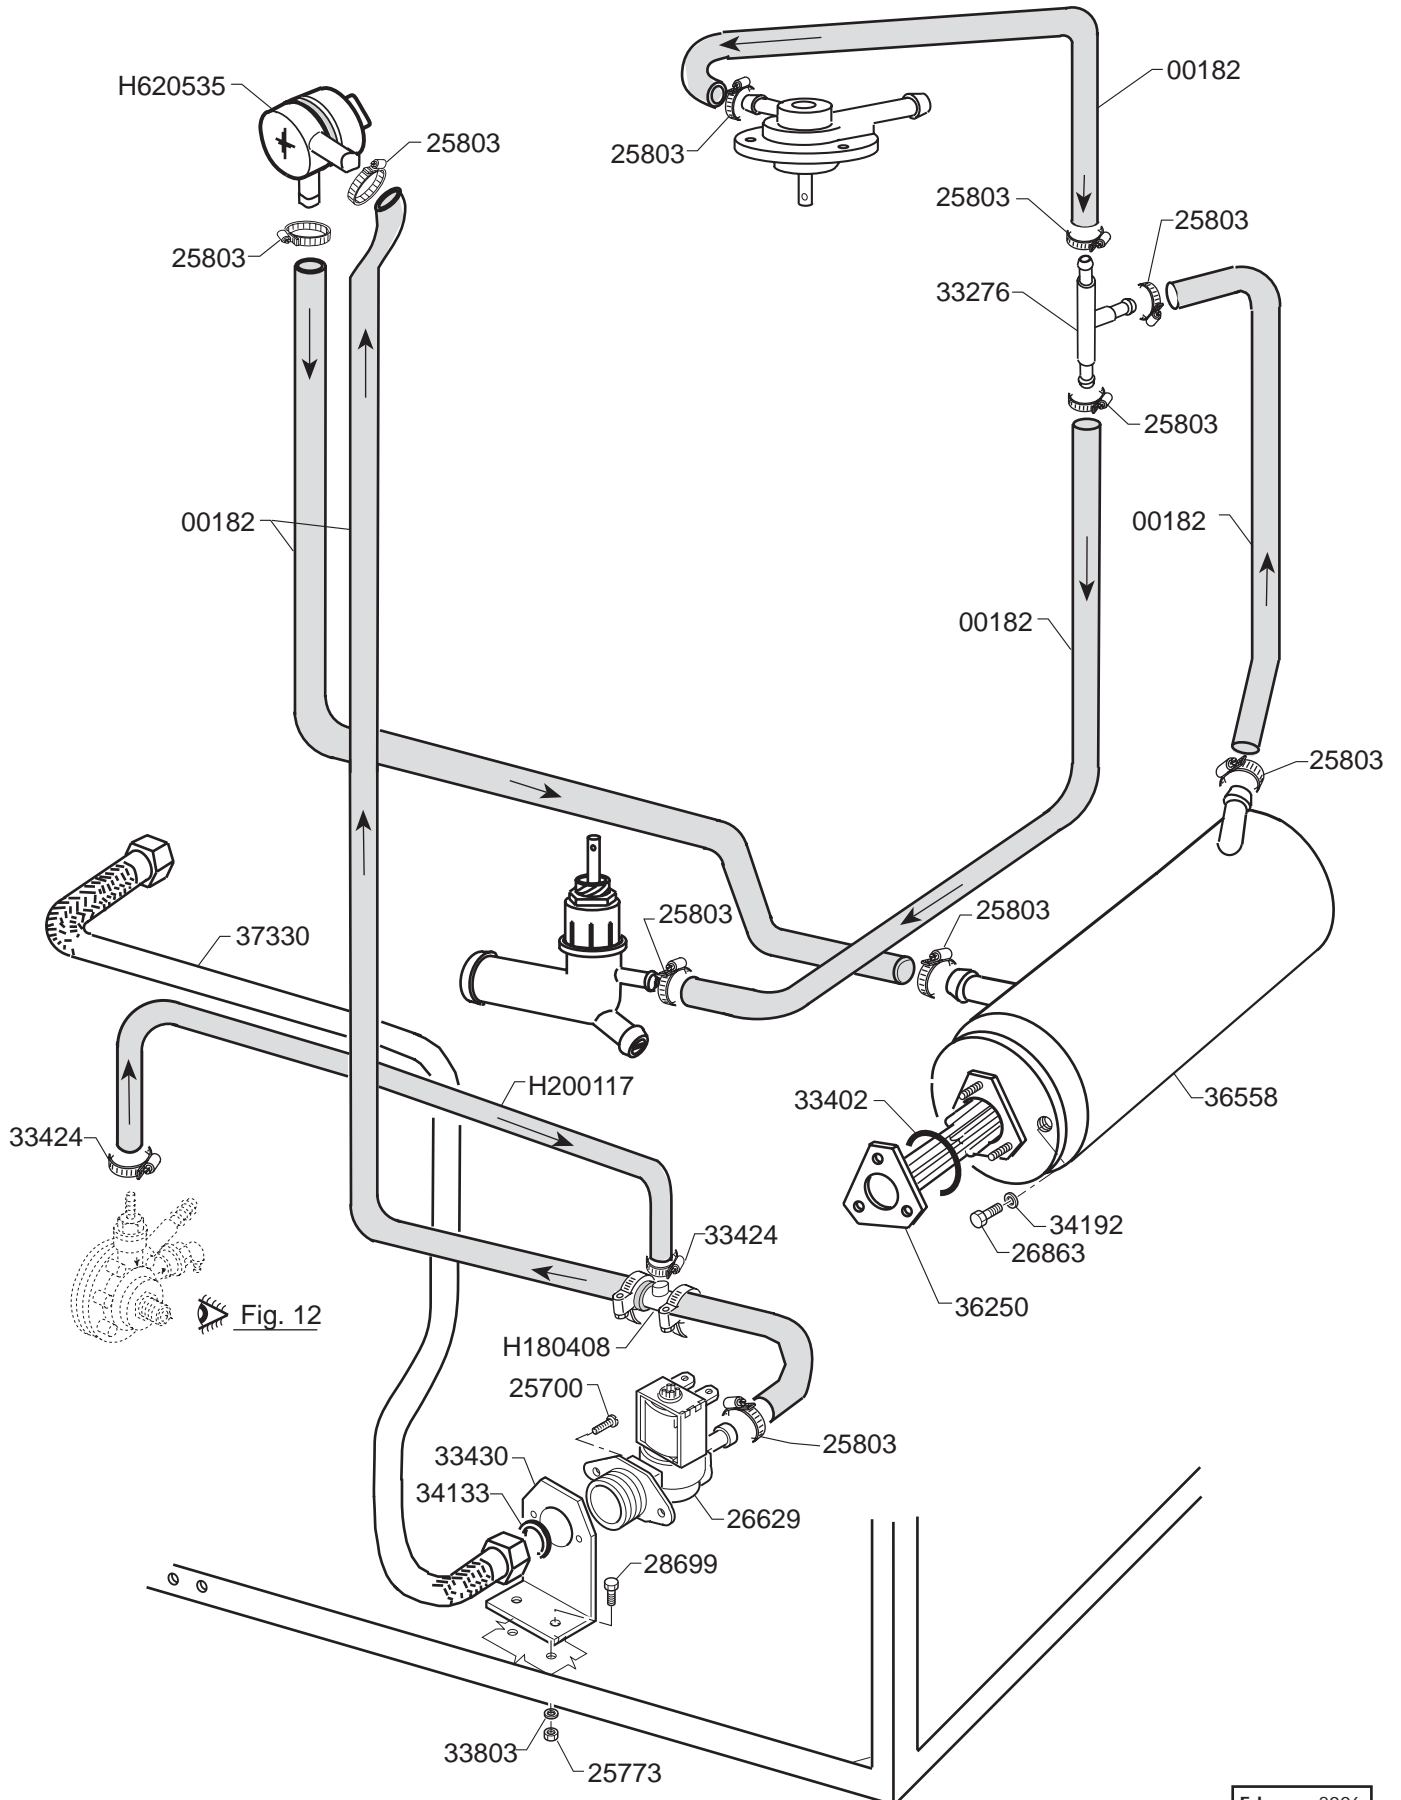

**CATALOGO RICAMBI  
SPARE PARTS  
PIECES DETACHEES  
ERSATZTEILE  
LISTA DE RECAMBIOS**

**Lavastoviglie  
Dishwashers  
Lavevaisselle  
Geschirrspüler  
Lavavajillas**

**C 53 E - C 53 E D  
C 60 E - C 60 E D  
SP 45 E - SP 45 E D  
SP 50 E - SP 50 E D**

Fig. 12

Fig. 12

Ed.	2007
Rev.	2008
Data	

Ed.	2006
Rev.	
Data	

Ed.	2007
Rev.	
Data	

MULINELLO - TOURNIQUET -  
 ARM - ARM - ASPAS

**FIG. 11**  
 C 53 E - SP 45 E  
 C 60 E - SP 50 E