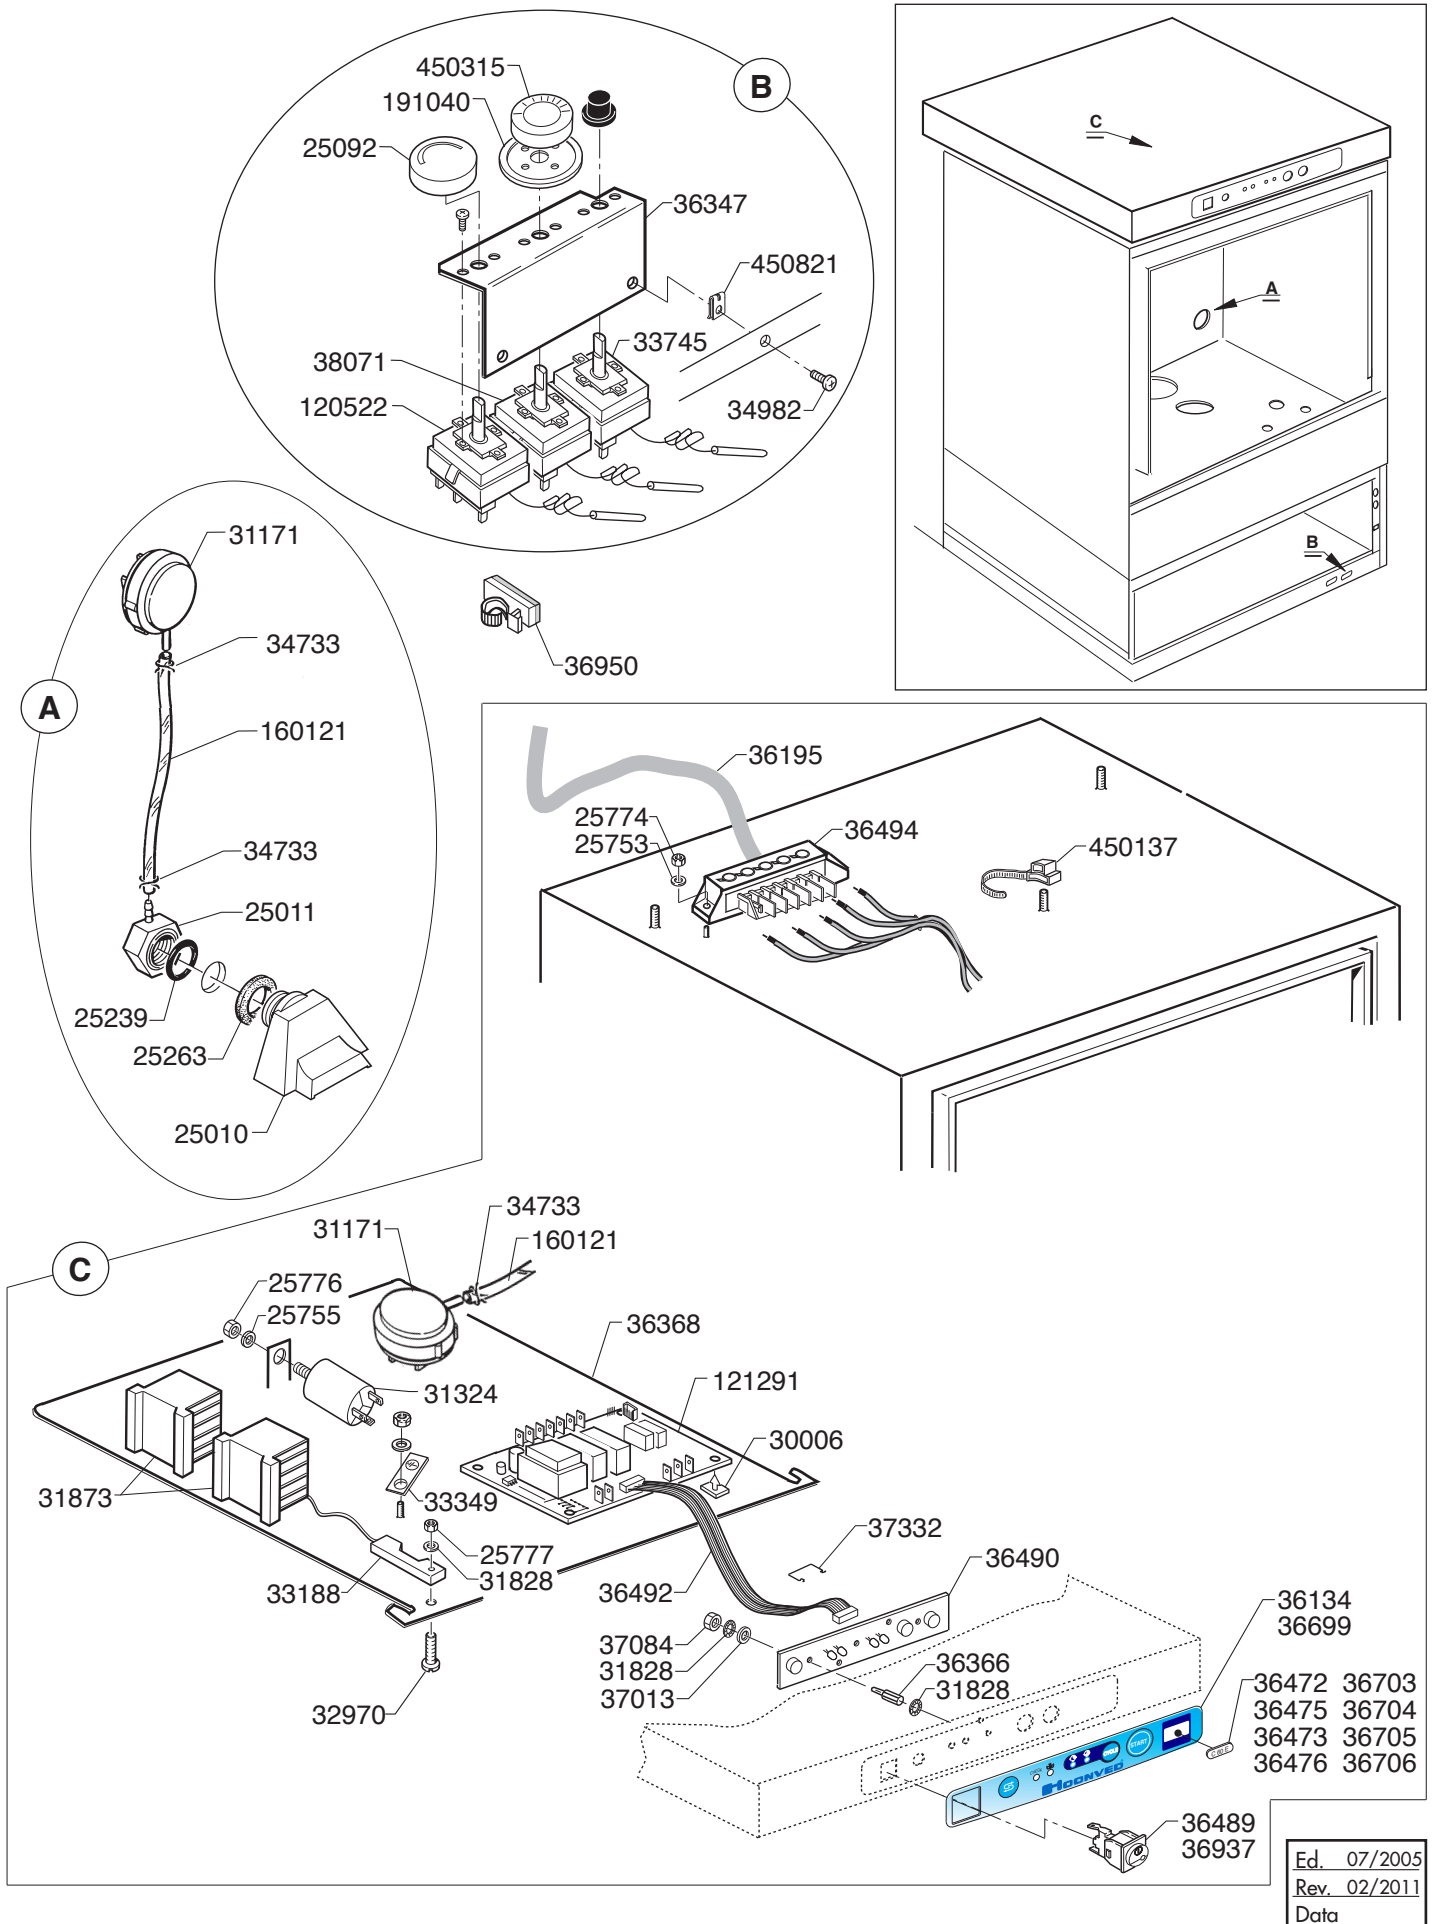

**CATALOGO RICAMBI  
SPARE PARTS  
PIECES DETACHEES  
ERSATZTEILE  
LISTA DE RECAMBIOS**

**Lavastoviglie  
Dishwashers  
Lavevaisselle  
Geschirrspüler  
Lavavajillas**

**C 53 E - C 53 E D  
C 60 E - C 60 E D  
SP 45 E - SP 45 E D  
SP 50 E - SP 50 E D**

Fig. 12

Fig. 12

Ed.	2007
Rev.	2008
Data	

Ed.	2006
Rev.	
Data	

Ed.	2007
Rev.	
Data	

MULINELLO - TOURNIQUET -  
 ARM - ARM - ASPAS

**FIG. 11**  
 C 53 E - SP 45 E  
 C 60 E - SP 50 E