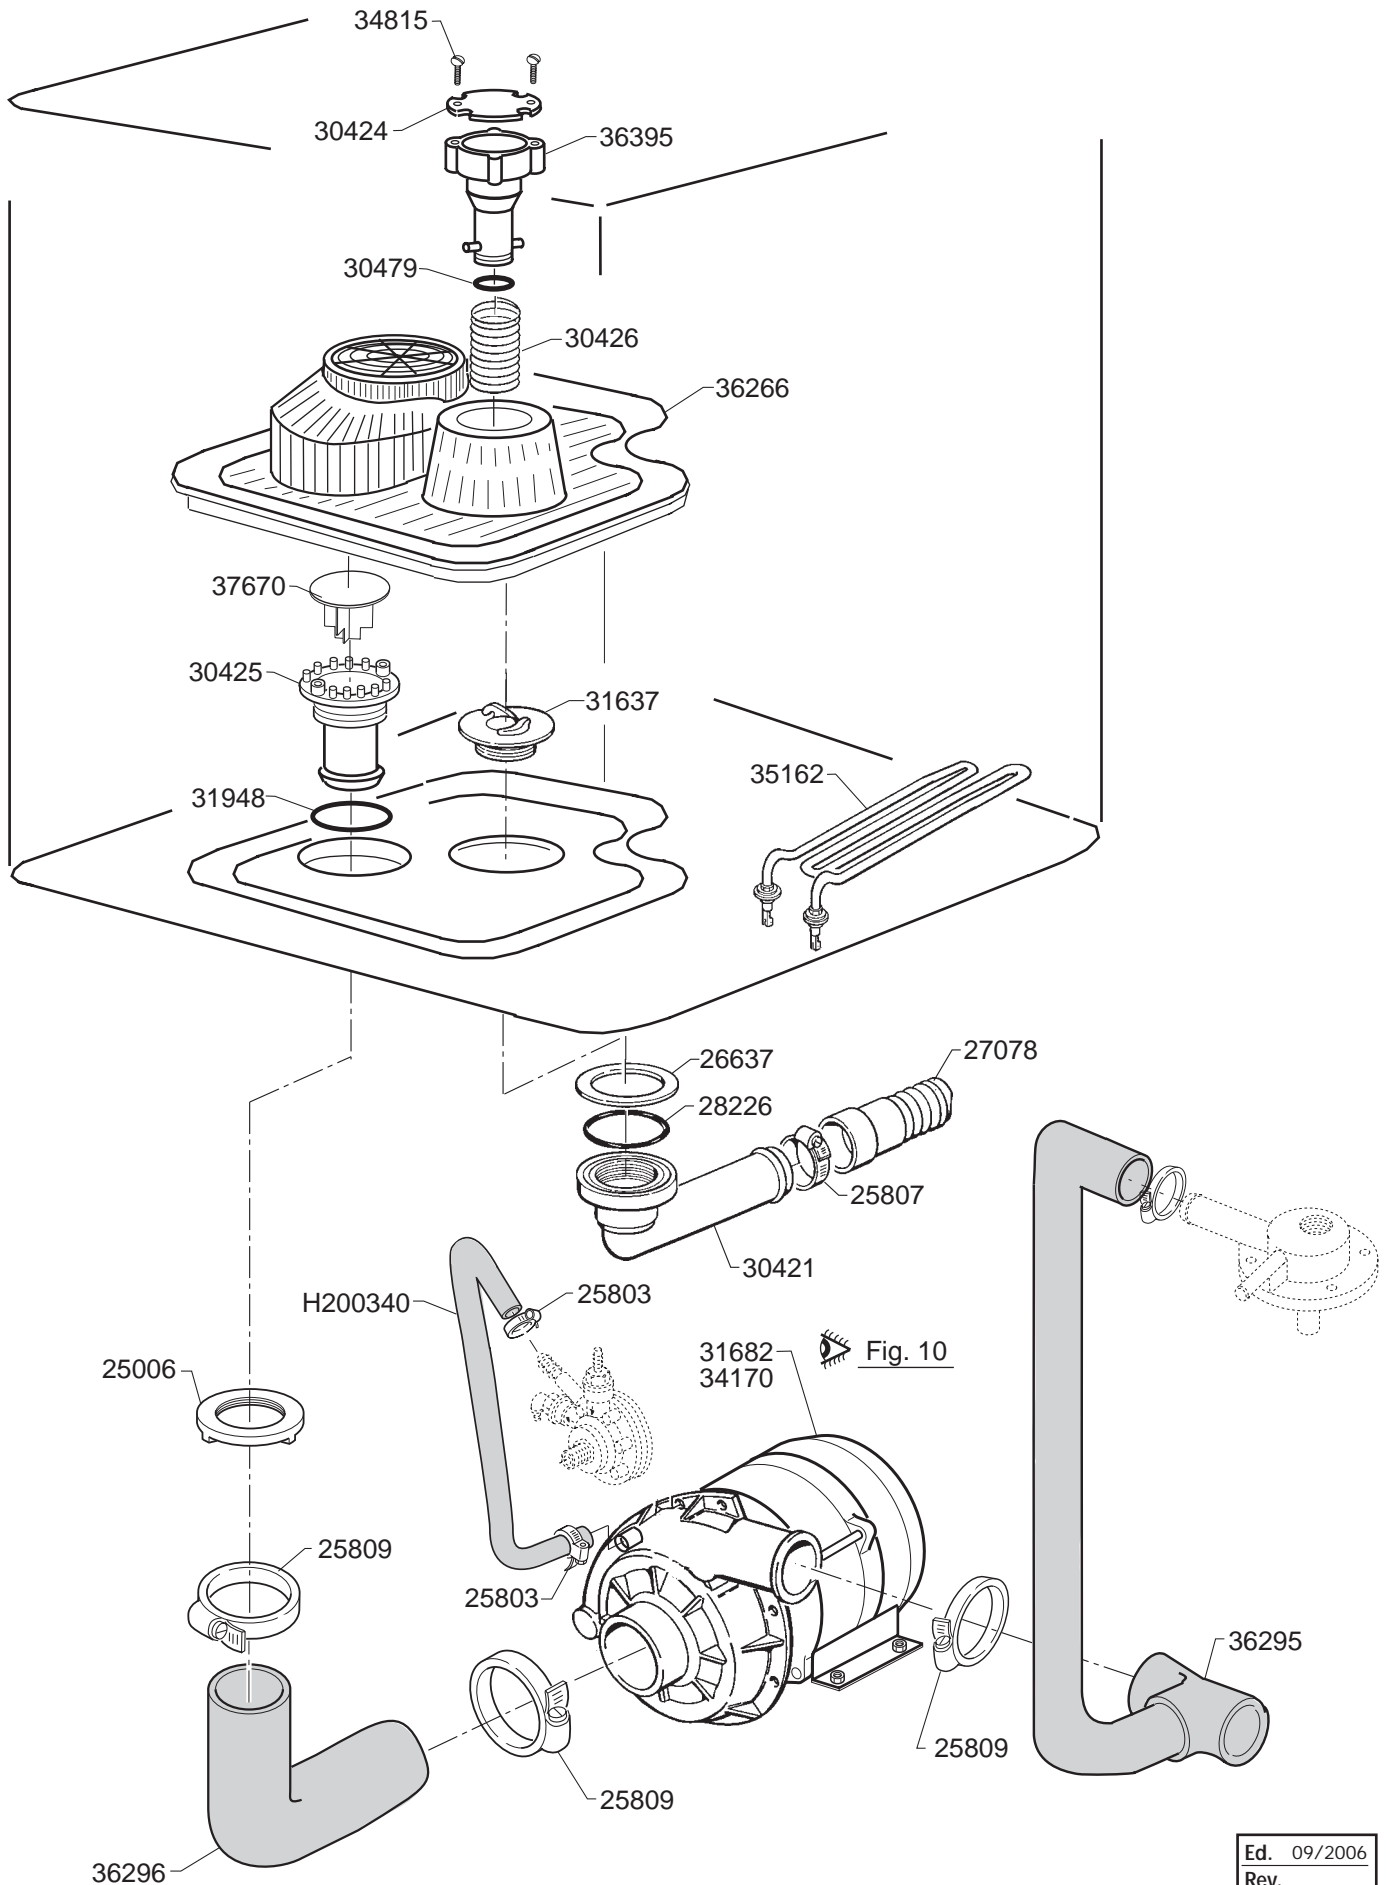

**CATALOGO RICAMBI  
SPARE PARTS  
PIECES DETACHEES  
ERSATZTEILE  
LISTA DE RECAMBIOS**

**Lavastoviglie  
Dishwashers  
Lavevaisselle  
Geschirrspüler  
Lavavajillas**

**C 53 E - C 53 E D  
C 60 E - C 60 E D  
SP 45 E - SP 45 E D  
SP 50 E - SP 50 E D**

Fig. 12

Fig. 12

Ed.	2007
Rev.	2008
Data	

Ed.	2006
Rev.	
Data	

Ed.	2007
Rev.	
Data	

MULINELLO - TOURNIQUET -  
 ARM - ARM - ASPAS

**FIG. 11**  
 C 53 E - SP 45 E  
 C 60 E - SP 50 E