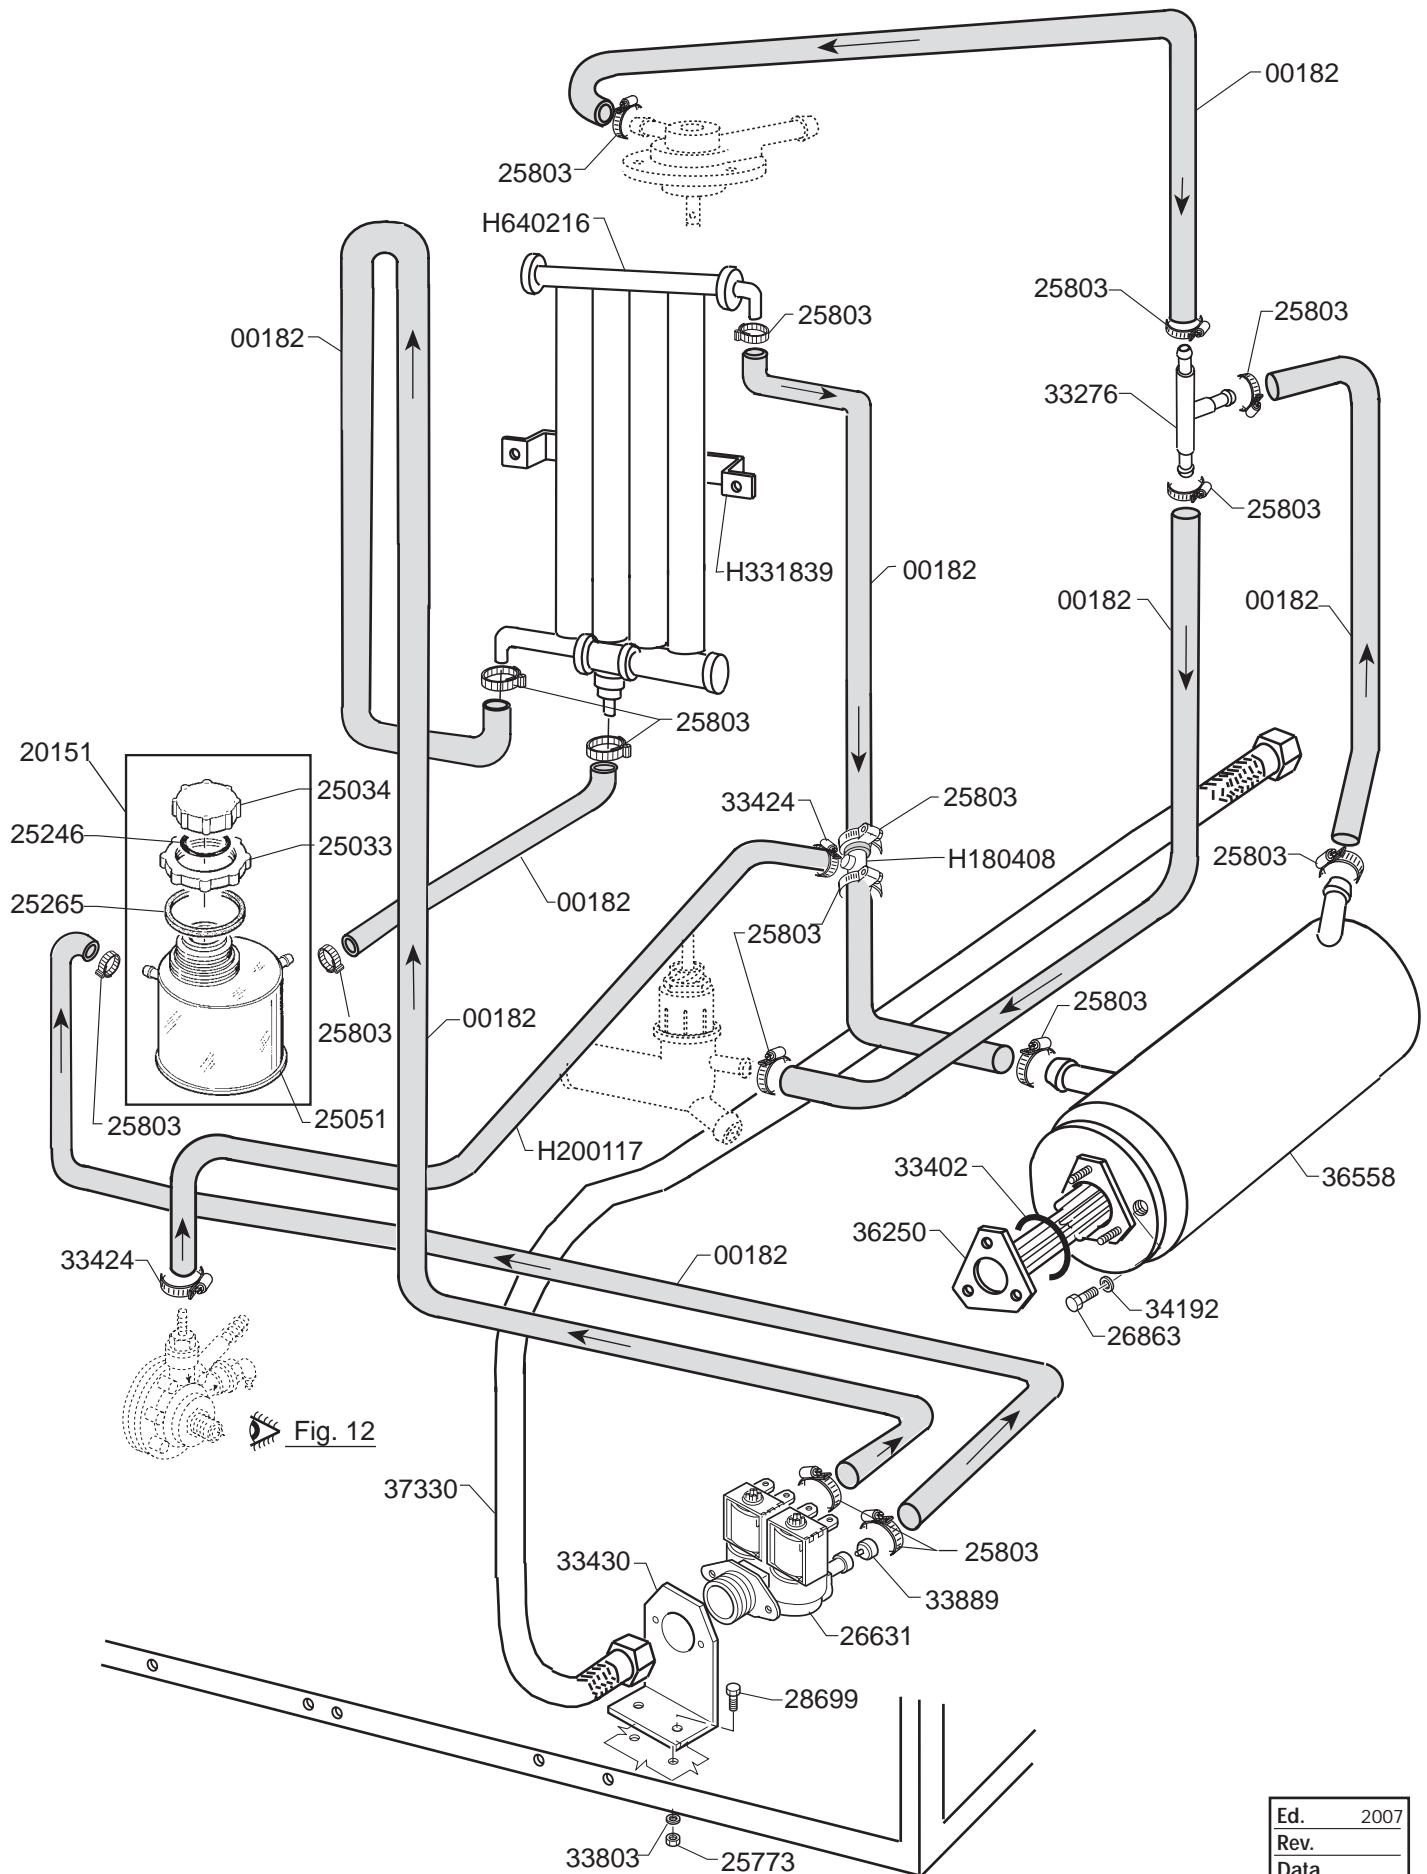

**CATALOGO RICAMBI  
SPARE PARTS  
PIECES DETACHEES  
ERSATZTEILE  
LISTA DE RECAMBIOS**

**Lavastoviglie  
Dishwashers  
Lavevaisselle  
Geschirrspüler  
Lavavajillas**

**C 53 E - C 53 E D  
C 60 E - C 60 E D  
SP 45 E - SP 45 E D  
SP 50 E - SP 50 E D**

Fig. 12

Fig. 12

Ed.	2007
Rev.	2008
Data	

Ed.	2006
Rev.	
Data	

Ed.	2007
Rev.	
Data	

MULINELLO - TOURNIQUET -  
 ARM - ARM - ASPAS

**FIG. 11**  
 C 53 E - SP 45 E  
 C 60 E - SP 50 E