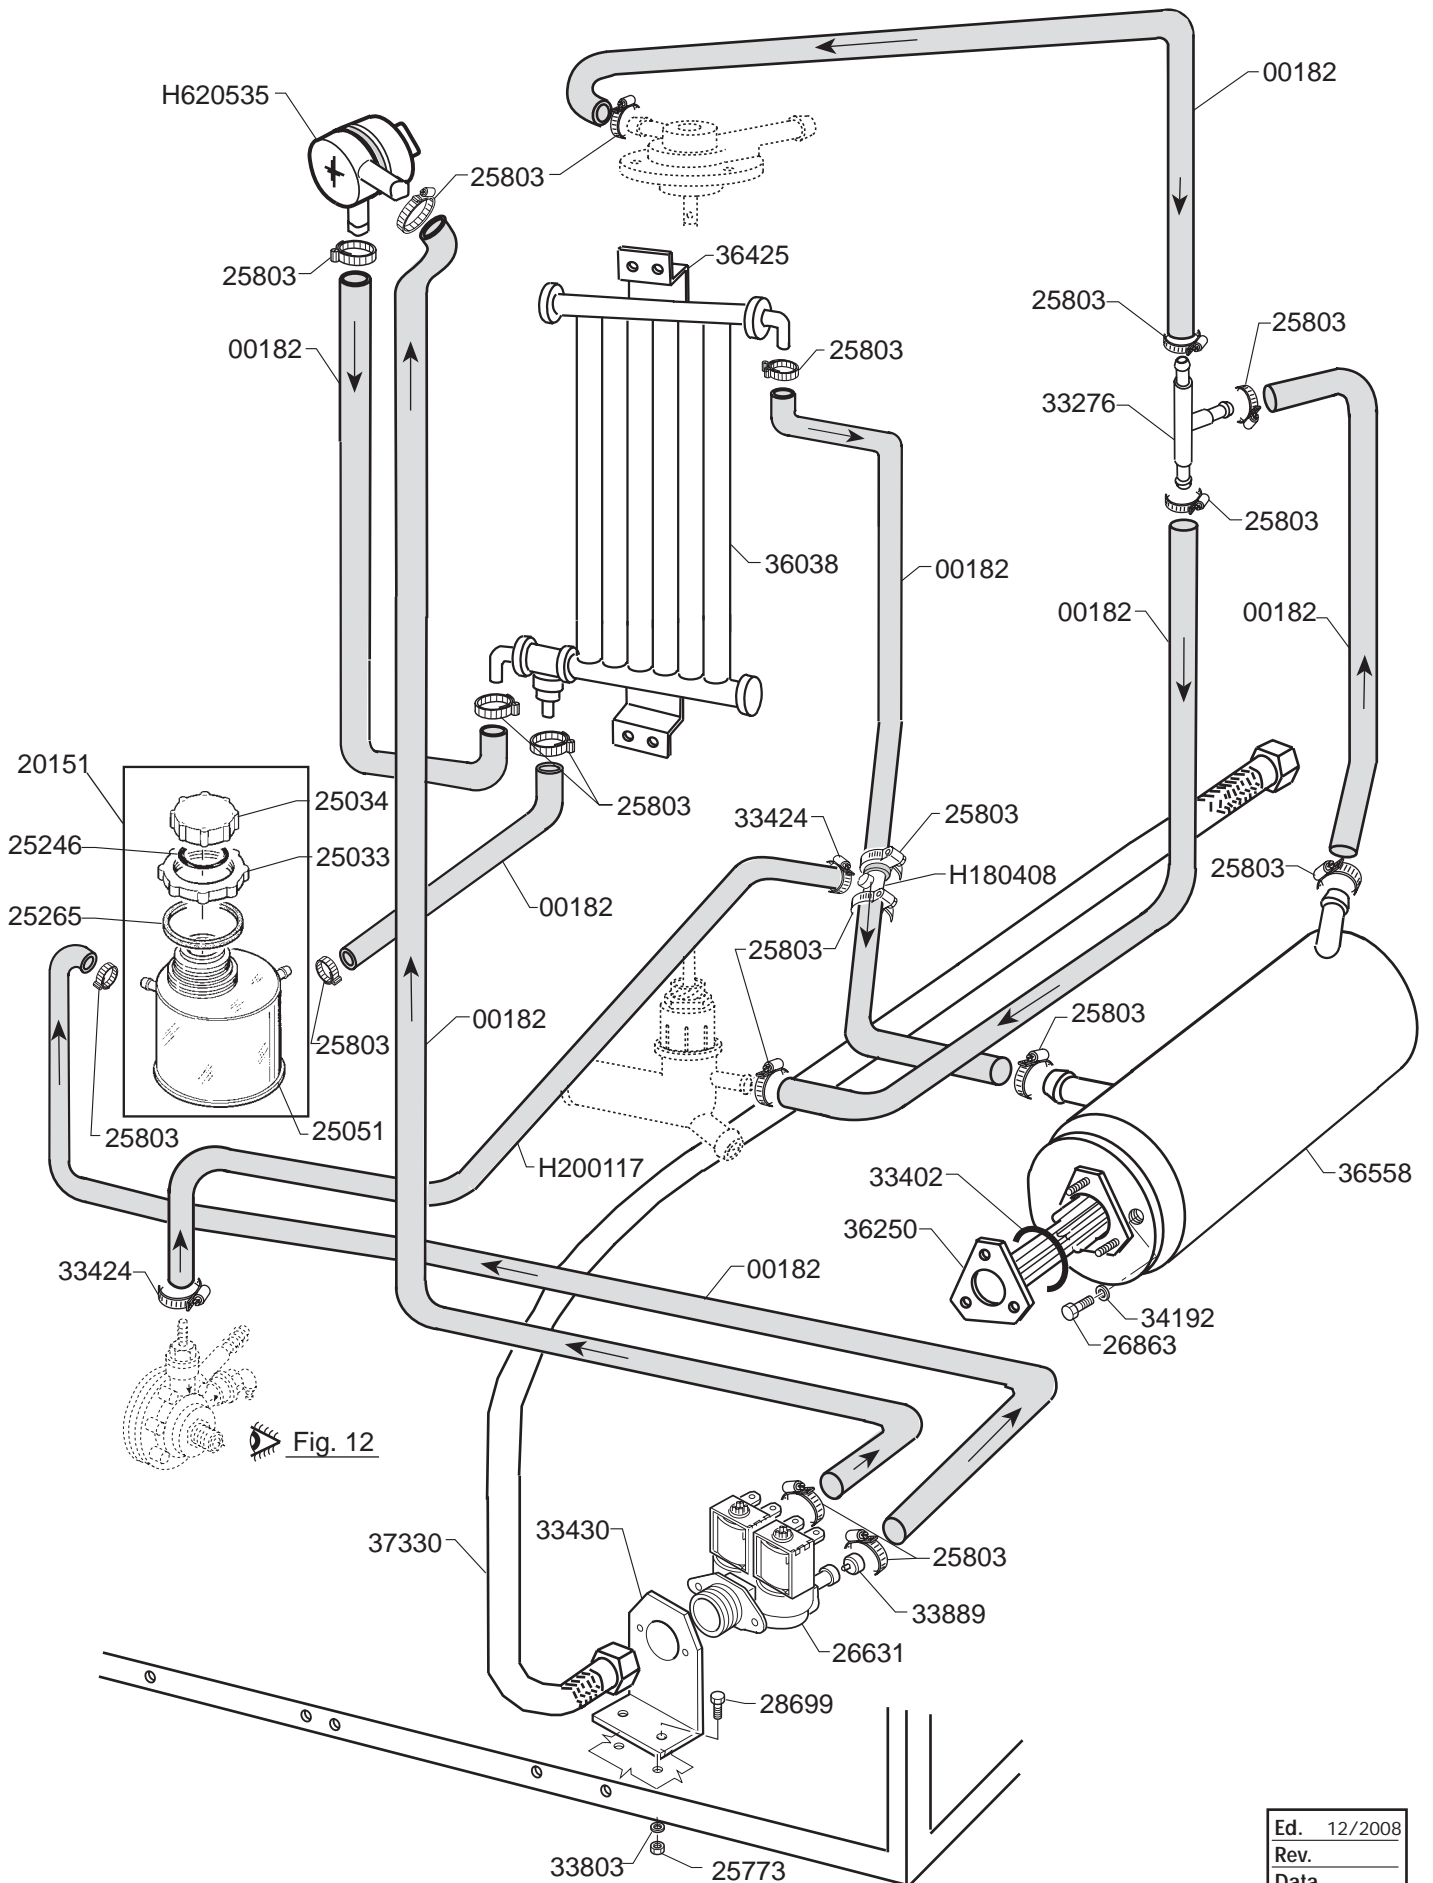

**CATALOGO RICAMBI  
SPARE PARTS  
PIECES DETACHEES  
ERSATZTEILE  
LISTA DE RECAMBIOS**

**Lavastoviglie  
Dishwashers  
Lavevaisselle  
Geschirrspüler  
Lavavajillas**

**C 53 E - C 53 E D  
C 60 E - C 60 E D  
SP 45 E - SP 45 E D  
SP 50 E - SP 50 E D**

Fig. 12

Fig. 12

Ed.	2007
Rev.	2008
Data	

Ed.	2006
Rev.	
Data	

Ed.	2007
Rev.	
Data	

MULINELLO - TOURNIQUET -  
 ARM - ARM - ASPAS

**FIG. 11**  
 C 53 E - SP 45 E  
 C 60 E - SP 50 E