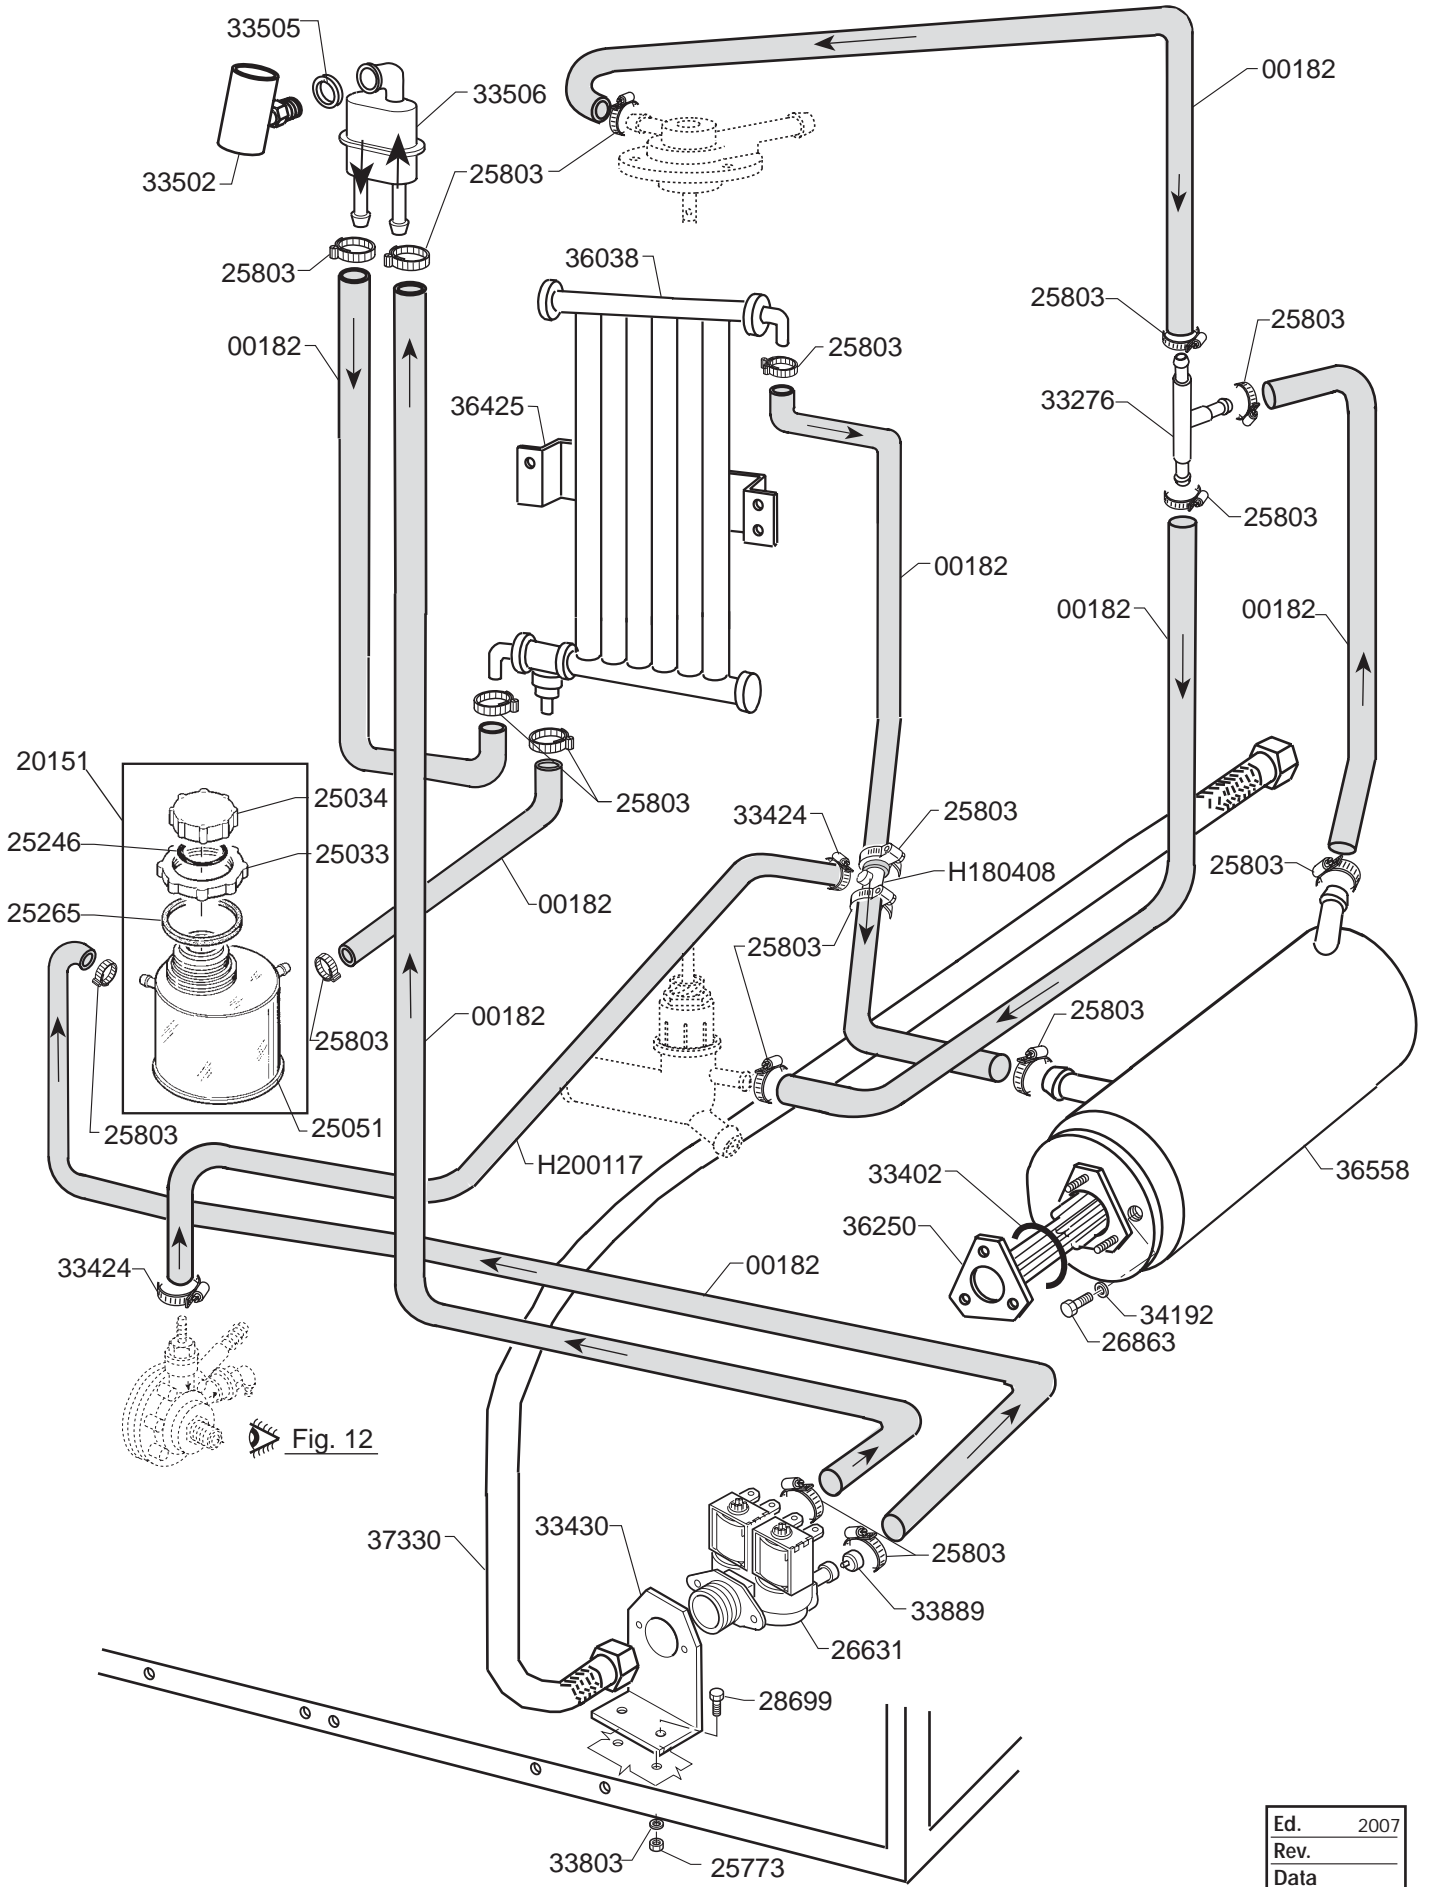

**CATALOGO RICAMBI  
SPARE PARTS  
PIECES DETACHEES  
ERSATZTEILE  
LISTA DE RECAMBIOS**

**Lavastoviglie  
Dishwashers  
Lavevaisselle  
Geschirrspüler  
Lavavajillas**

**C 53 E - C 53 E D  
C 60 E - C 60 E D  
SP 45 E - SP 45 E D  
SP 50 E - SP 50 E D**

Fig. 12

Fig. 12

Ed.	2007
Rev.	2008
Data	

Ed.	2006
Rev.	
Data	

Ed.	2007
Rev.	
Data	

MULINELLO - TOURNIQUET -  
 ARM - ARM - ASPAS

**FIG. 11**  
 C 53 E - SP 45 E  
 C 60 E - SP 50 E