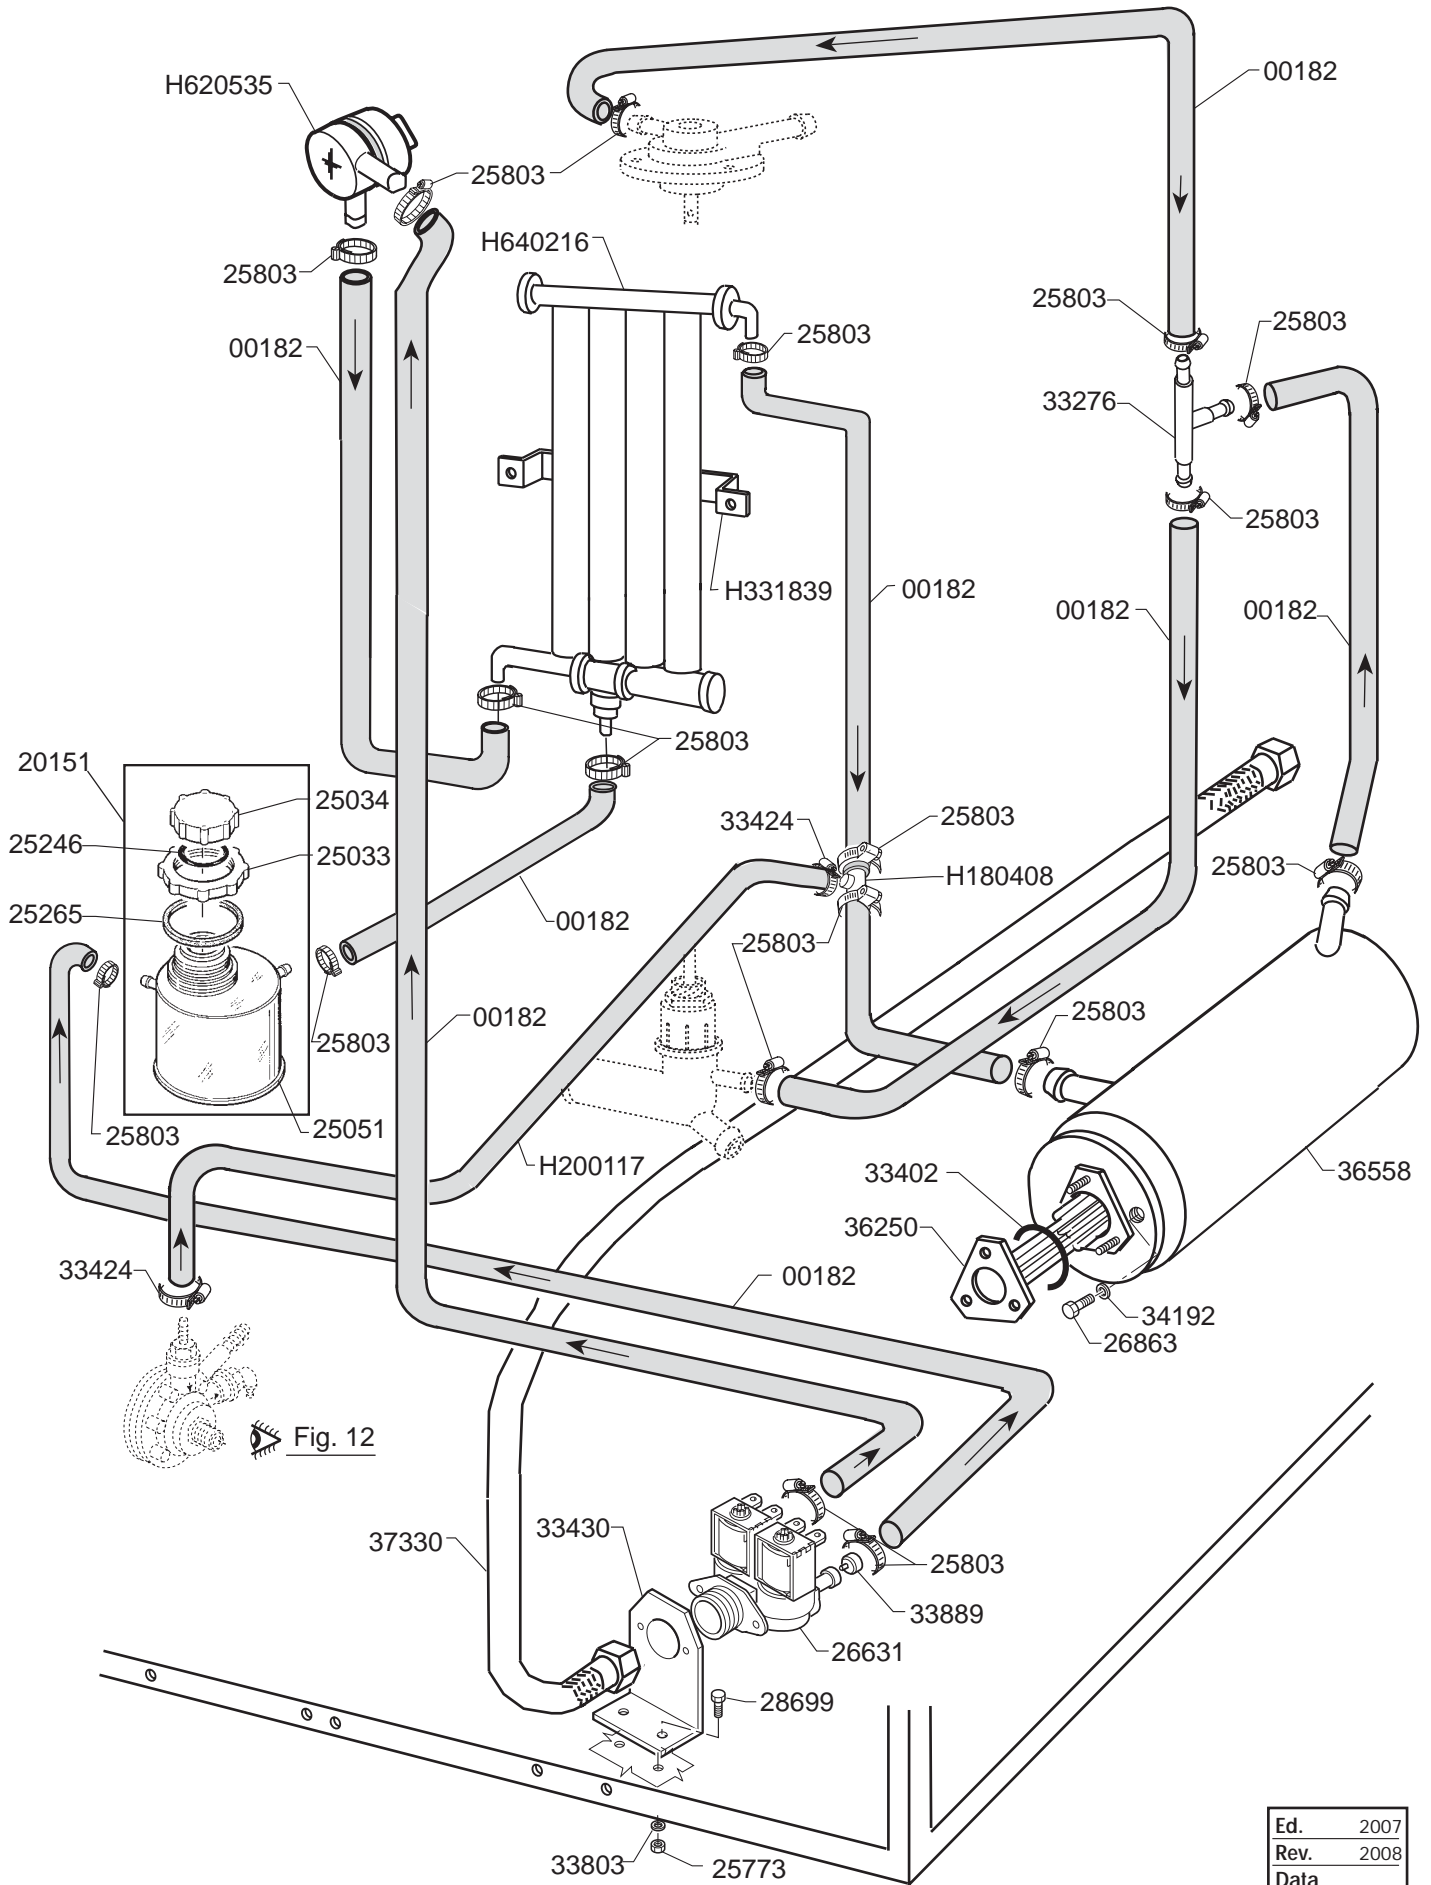

**CATALOGO RICAMBI  
SPARE PARTS  
PIECES DETACHEES  
ERSATZTEILE  
LISTA DE RECAMBIOS**

**Lavastoviglie  
Dishwashers  
Lavevaisselle  
Geschirrspüler  
Lavavajillas**

**C 53 E - C 53 E D  
C 60 E - C 60 E D  
SP 45 E - SP 45 E D  
SP 50 E - SP 50 E D**

Fig. 12

Fig. 12

Ed.	2007
Rev.	2008
Data	

Ed.	2006
Rev.	
Data	

Ed.	2007
Rev.	
Data	

MULINELLO - TOURNIQUET -  
 ARM - ARM - ASPAS

**FIG. 11**  
 C 53 E - SP 45 E  
 C 60 E - SP 50 E