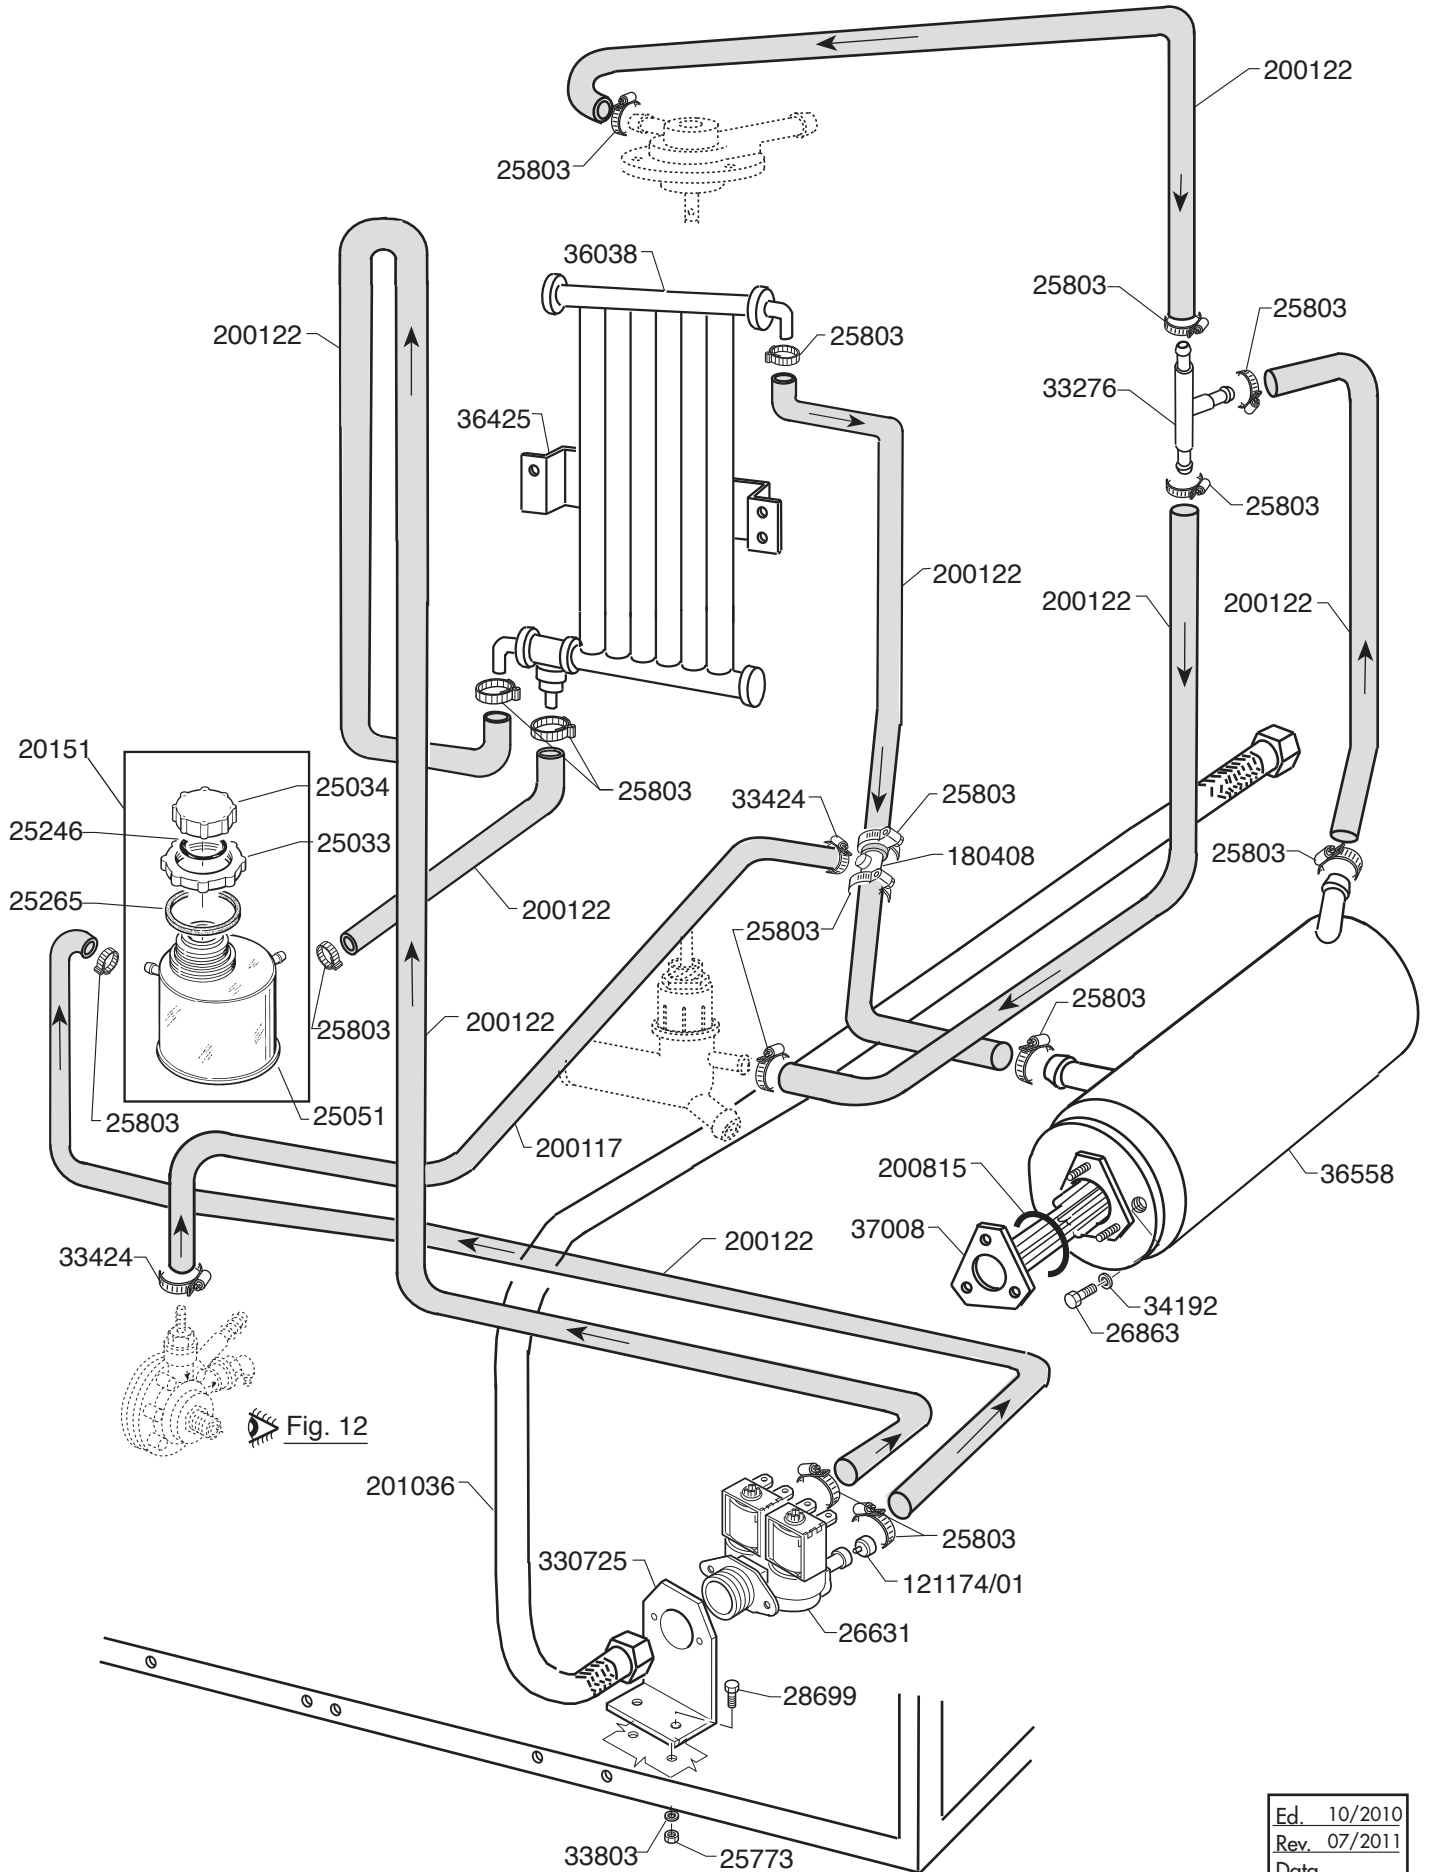

**CATALOGO RICAMBI  
SPARE PARTS  
PIECES DETACHEES  
ERSATZTEILE  
LISTA DE RECAMBIOS**

**Lavastoviglie  
Dishwashers  
Lavevaisselle  
Geschirrspüler  
Lavavajillas**

**C 53 E - C 53 E D  
C 60 E - C 60 E D  
SP 45 E - SP 45 E D  
SP 50 E - SP 50 E D**

Fig. 12

Fig. 12

Ed.	2007
Rev.	2008
Data	

Ed.	2006
Rev.	
Data	

Ed.	2007
Rev.	
Data	

MULINELLO - TOURNIQUET -  
 ARM - ARM - ASPAS

**FIG. 11**  
 C 53 E - SP 45 E  
 C 60 E - SP 50 E