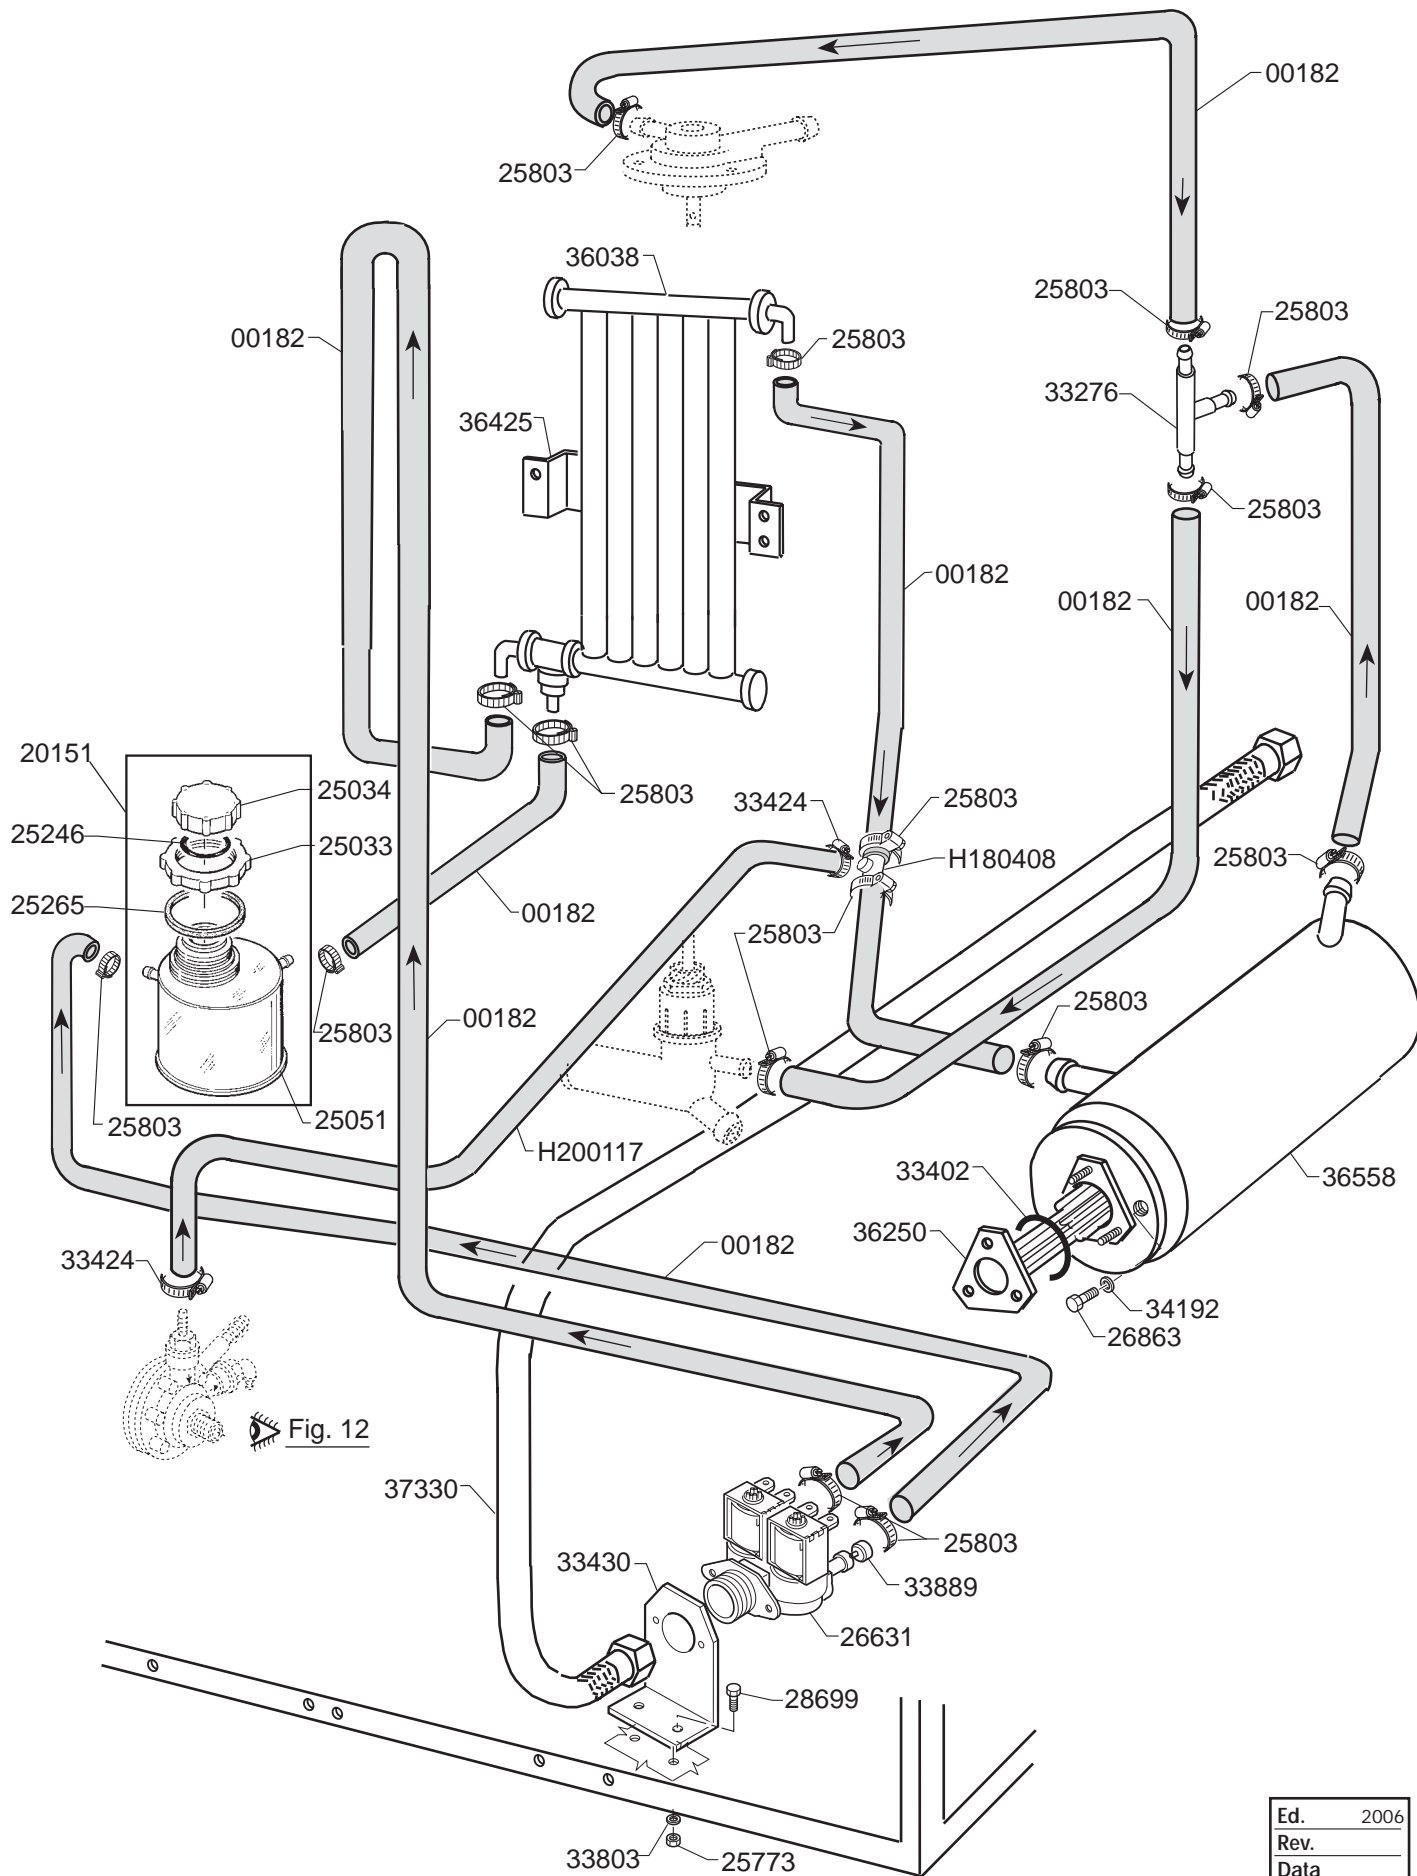

**CATALOGO RICAMBI  
SPARE PARTS  
PIECES DETACHEES  
ERSATZTEILE  
LISTA DE RECAMBIOS**

**Lavastoviglie  
Dishwashers  
Lavevaisselle  
Geschirrspüler  
Lavavajillas**

**C 53 E - C 53 E D  
C 60 E - C 60 E D  
SP 45 E - SP 45 E D  
SP 50 E - SP 50 E D**

Fig. 12

Fig. 12

Ed.	2007
Rev.	2008
Data	

Ed.	2006
Rev.	
Data	

Ed.	2007
Rev.	
Data	

MULINELLO - TOURNIQUET -  
 ARM - ARM - ASPAS

**FIG. 11**  
 C 53 E - SP 45 E  
 C 60 E - SP 50 E