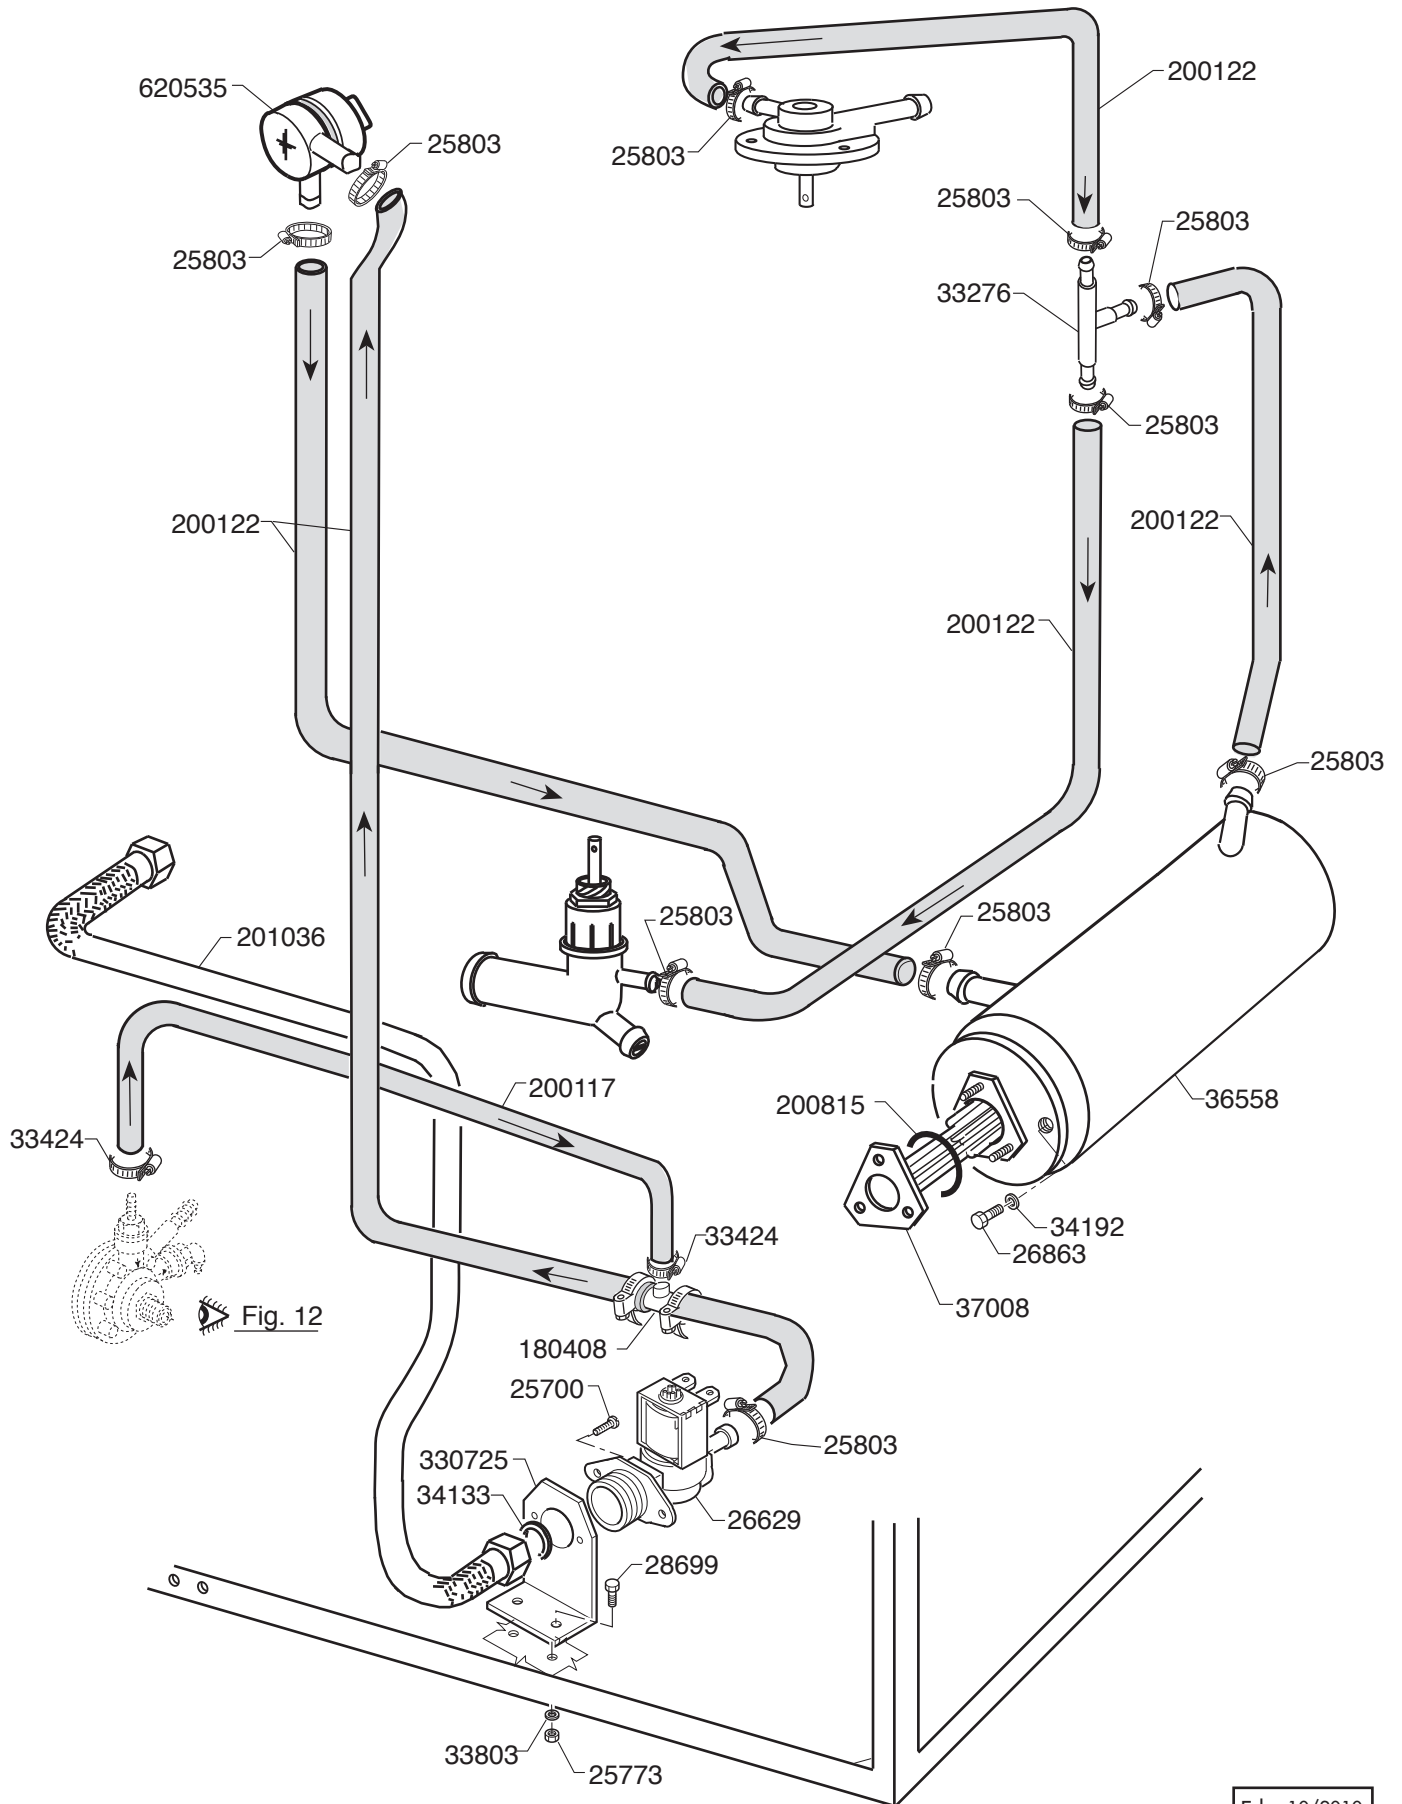

**CATALOGO RICAMBI  
SPARE PARTS  
PIECES DETACHEES  
ERSATZTEILE  
LISTA DE RECAMBIOS**

**Lavastoviglie  
Dishwashers  
Lavevaisselle  
Geschirrspüler  
Lavavajillas**

**C 53 E - C 53 E D  
C 60 E - C 60 E D  
SP 45 E - SP 45 E D  
SP 50 E - SP 50 E D**

Fig. 12

Fig. 12

Ed.	2007
Rev.	2008
Data	

Ed.	2006
Rev.	
Data	

Ed.	2007
Rev.	
Data	

MULINELLO - TOURNIQUET -  
 ARM - ARM - ASPAS

**FIG. 11**  
 C 53 E - SP 45 E  
 C 60 E - SP 50 E