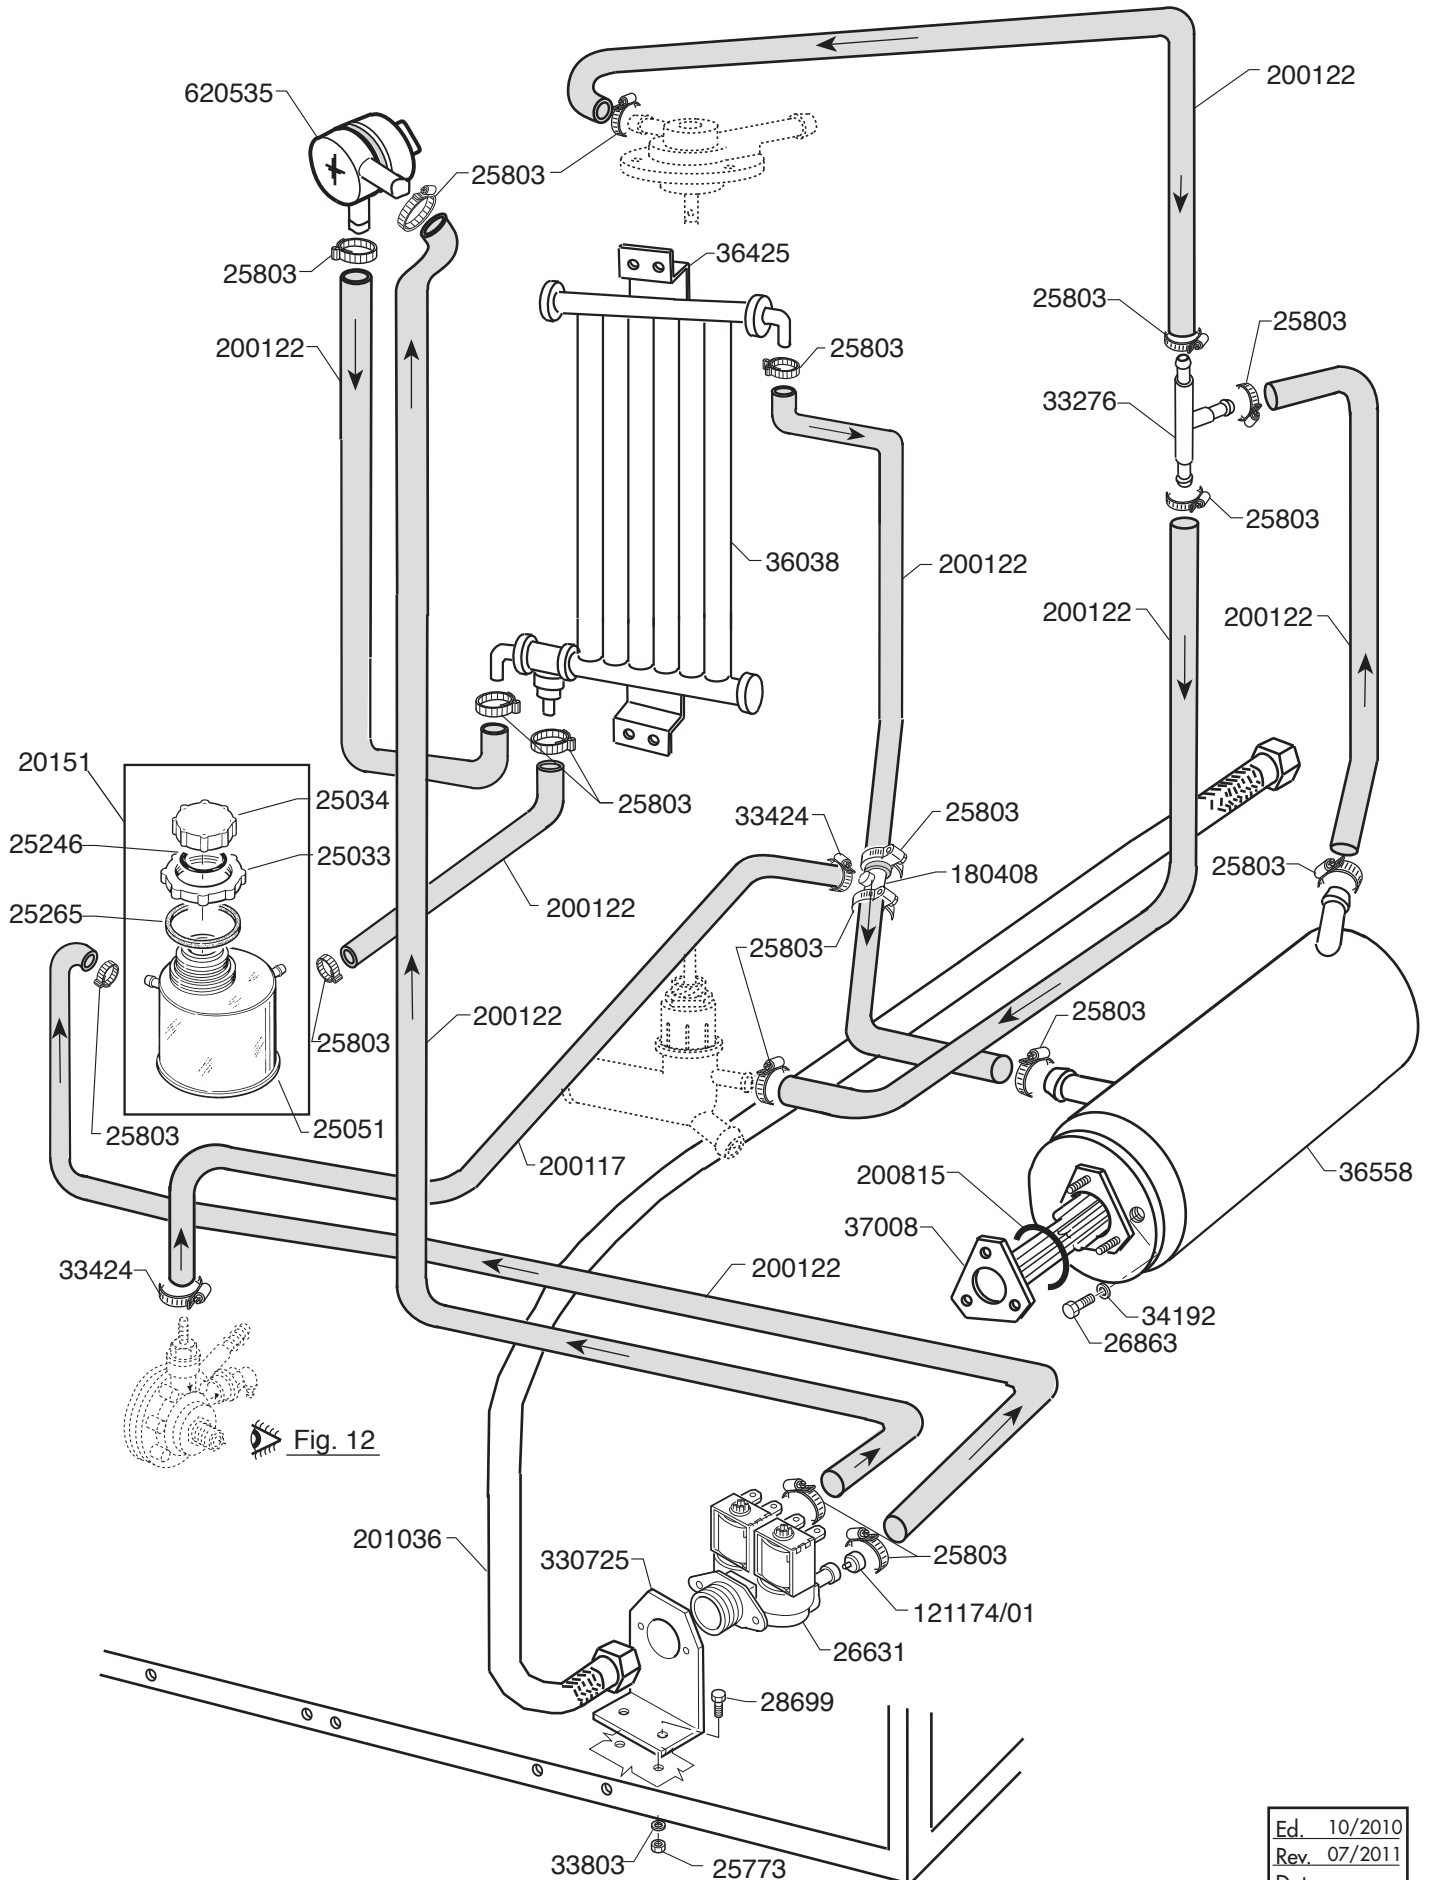

**CATALOGO RICAMBI  
SPARE PARTS  
PIECES DETACHEES  
ERSATZTEILE  
LISTA DE RECAMBIOS**

**Lavastoviglie  
Dishwashers  
Lavevaisselle  
Geschirrspüler  
Lavavajillas**

**C 53 E - C 53 E D  
C 60 E - C 60 E D  
SP 45 E - SP 45 E D  
SP 50 E - SP 50 E D**

Fig. 12

Fig. 12

Ed.	2007
Rev.	2008
Data	

Ed.	2006
Rev.	
Data	

Ed.	2007
Rev.	
Data	

MULINELLO - TOURNIQUET -  
 ARM - ARM - ASPAS

**FIG. 11**  
 C 53 E - SP 45 E  
 C 60 E - SP 50 E