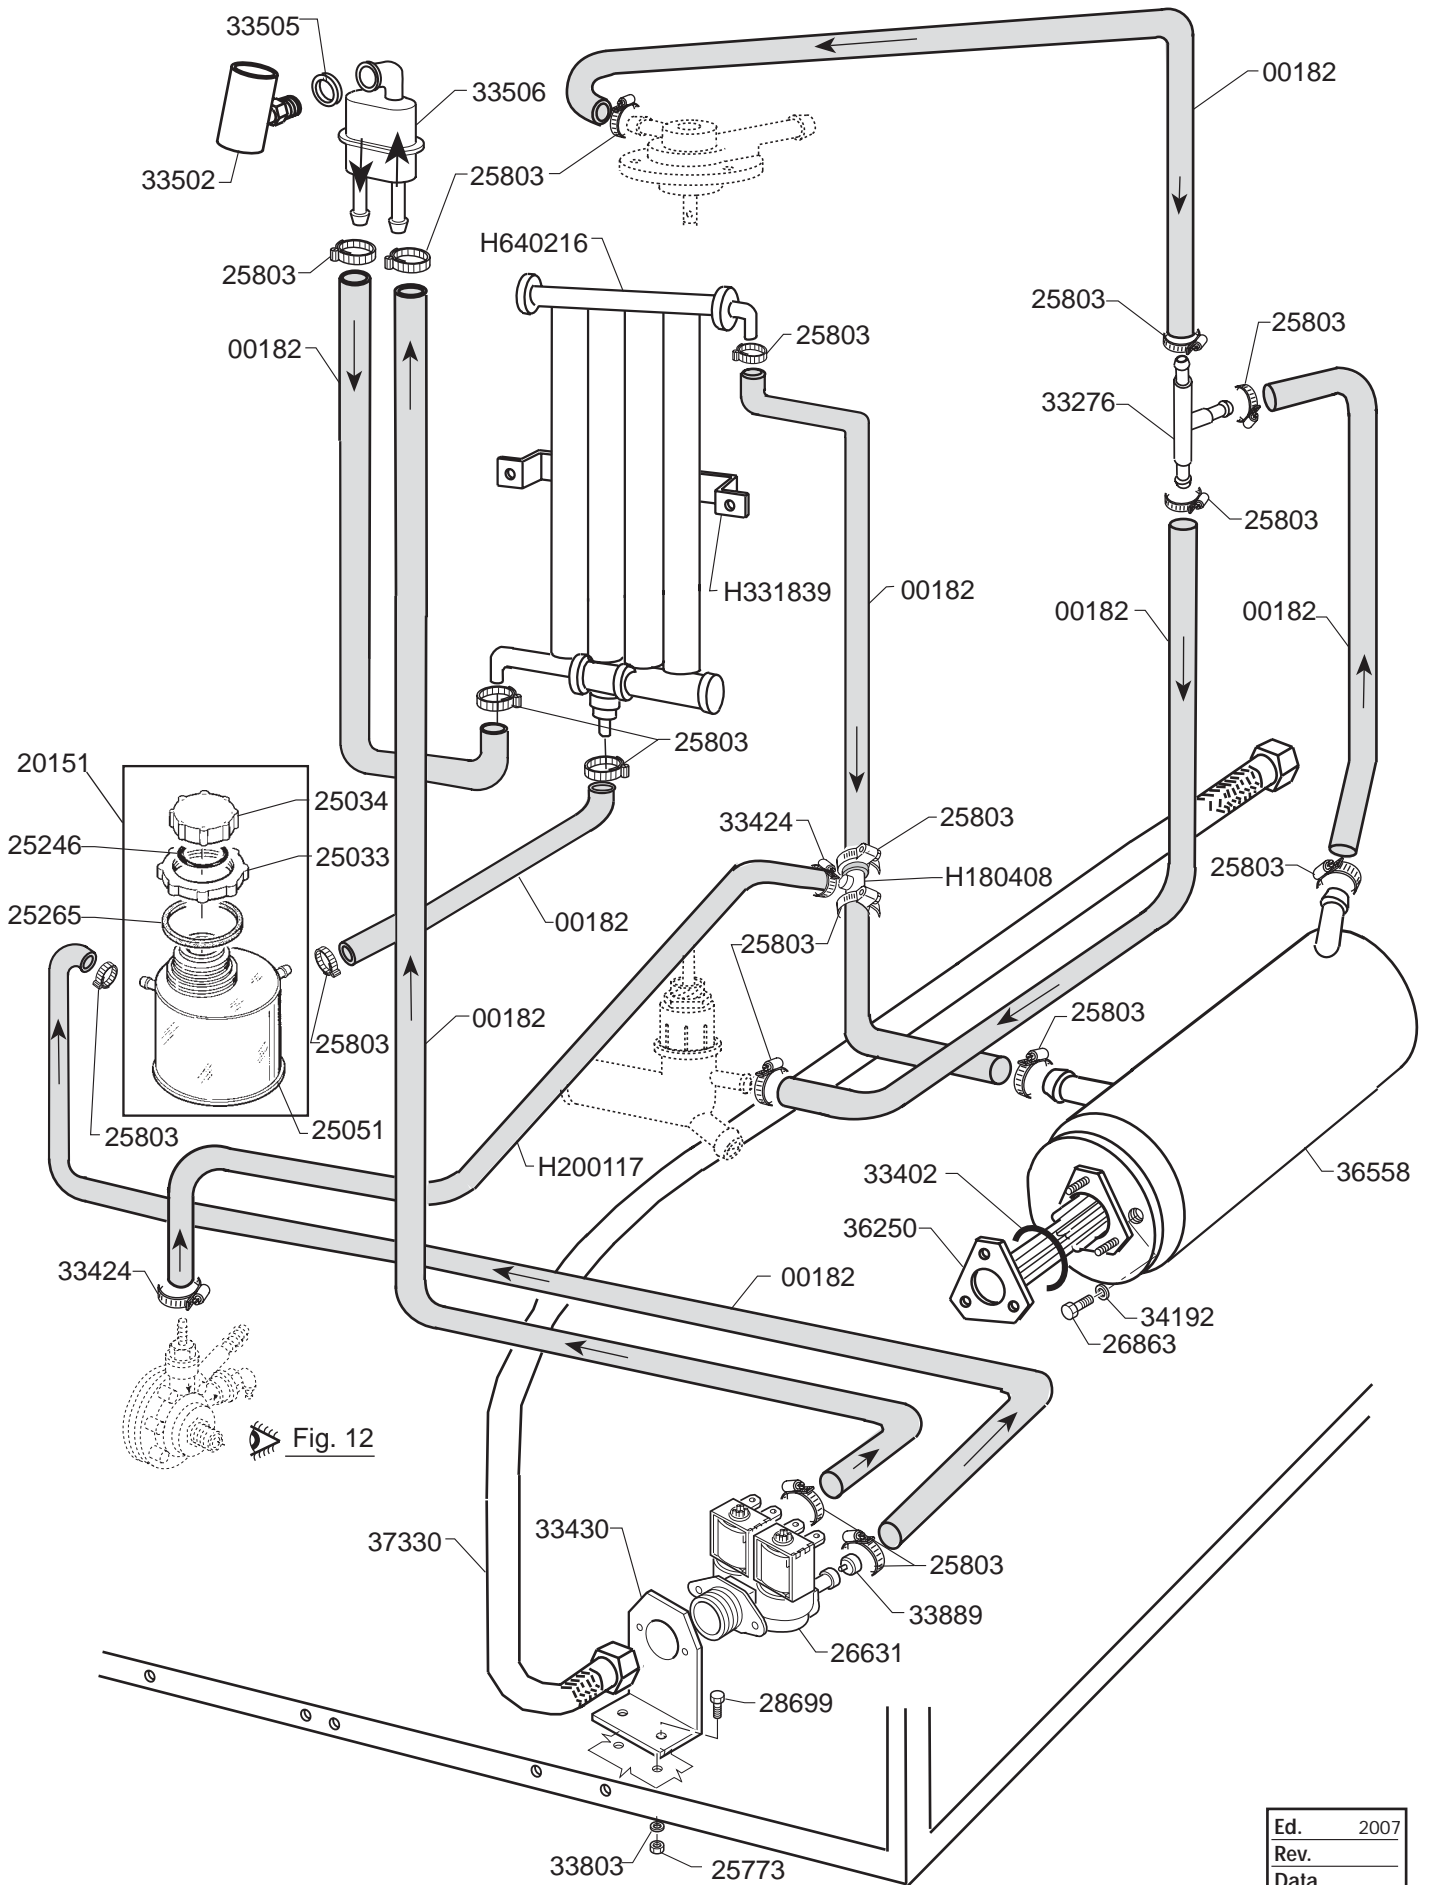

**CATALOGO RICAMBI  
SPARE PARTS  
PIECES DETACHEES  
ERSATZTEILE  
LISTA DE RECAMBIOS**

**Lavastoviglie  
Dishwashers  
Lavevaisselle  
Geschirrspüler  
Lavavajillas**

**C 53 E - C 53 E D  
C 60 E - C 60 E D  
SP 45 E - SP 45 E D  
SP 50 E - SP 50 E D**

Fig. 12

Fig. 12

Ed.	2007
Rev.	2008
Data	

Ed.	2006
Rev.	
Data	

Ed.	2007
Rev.	
Data	

MULINELLO - TOURNIQUET -  
 ARM - ARM - ASPAS

**FIG. 11**  
 C 53 E - SP 45 E  
 C 60 E - SP 50 E