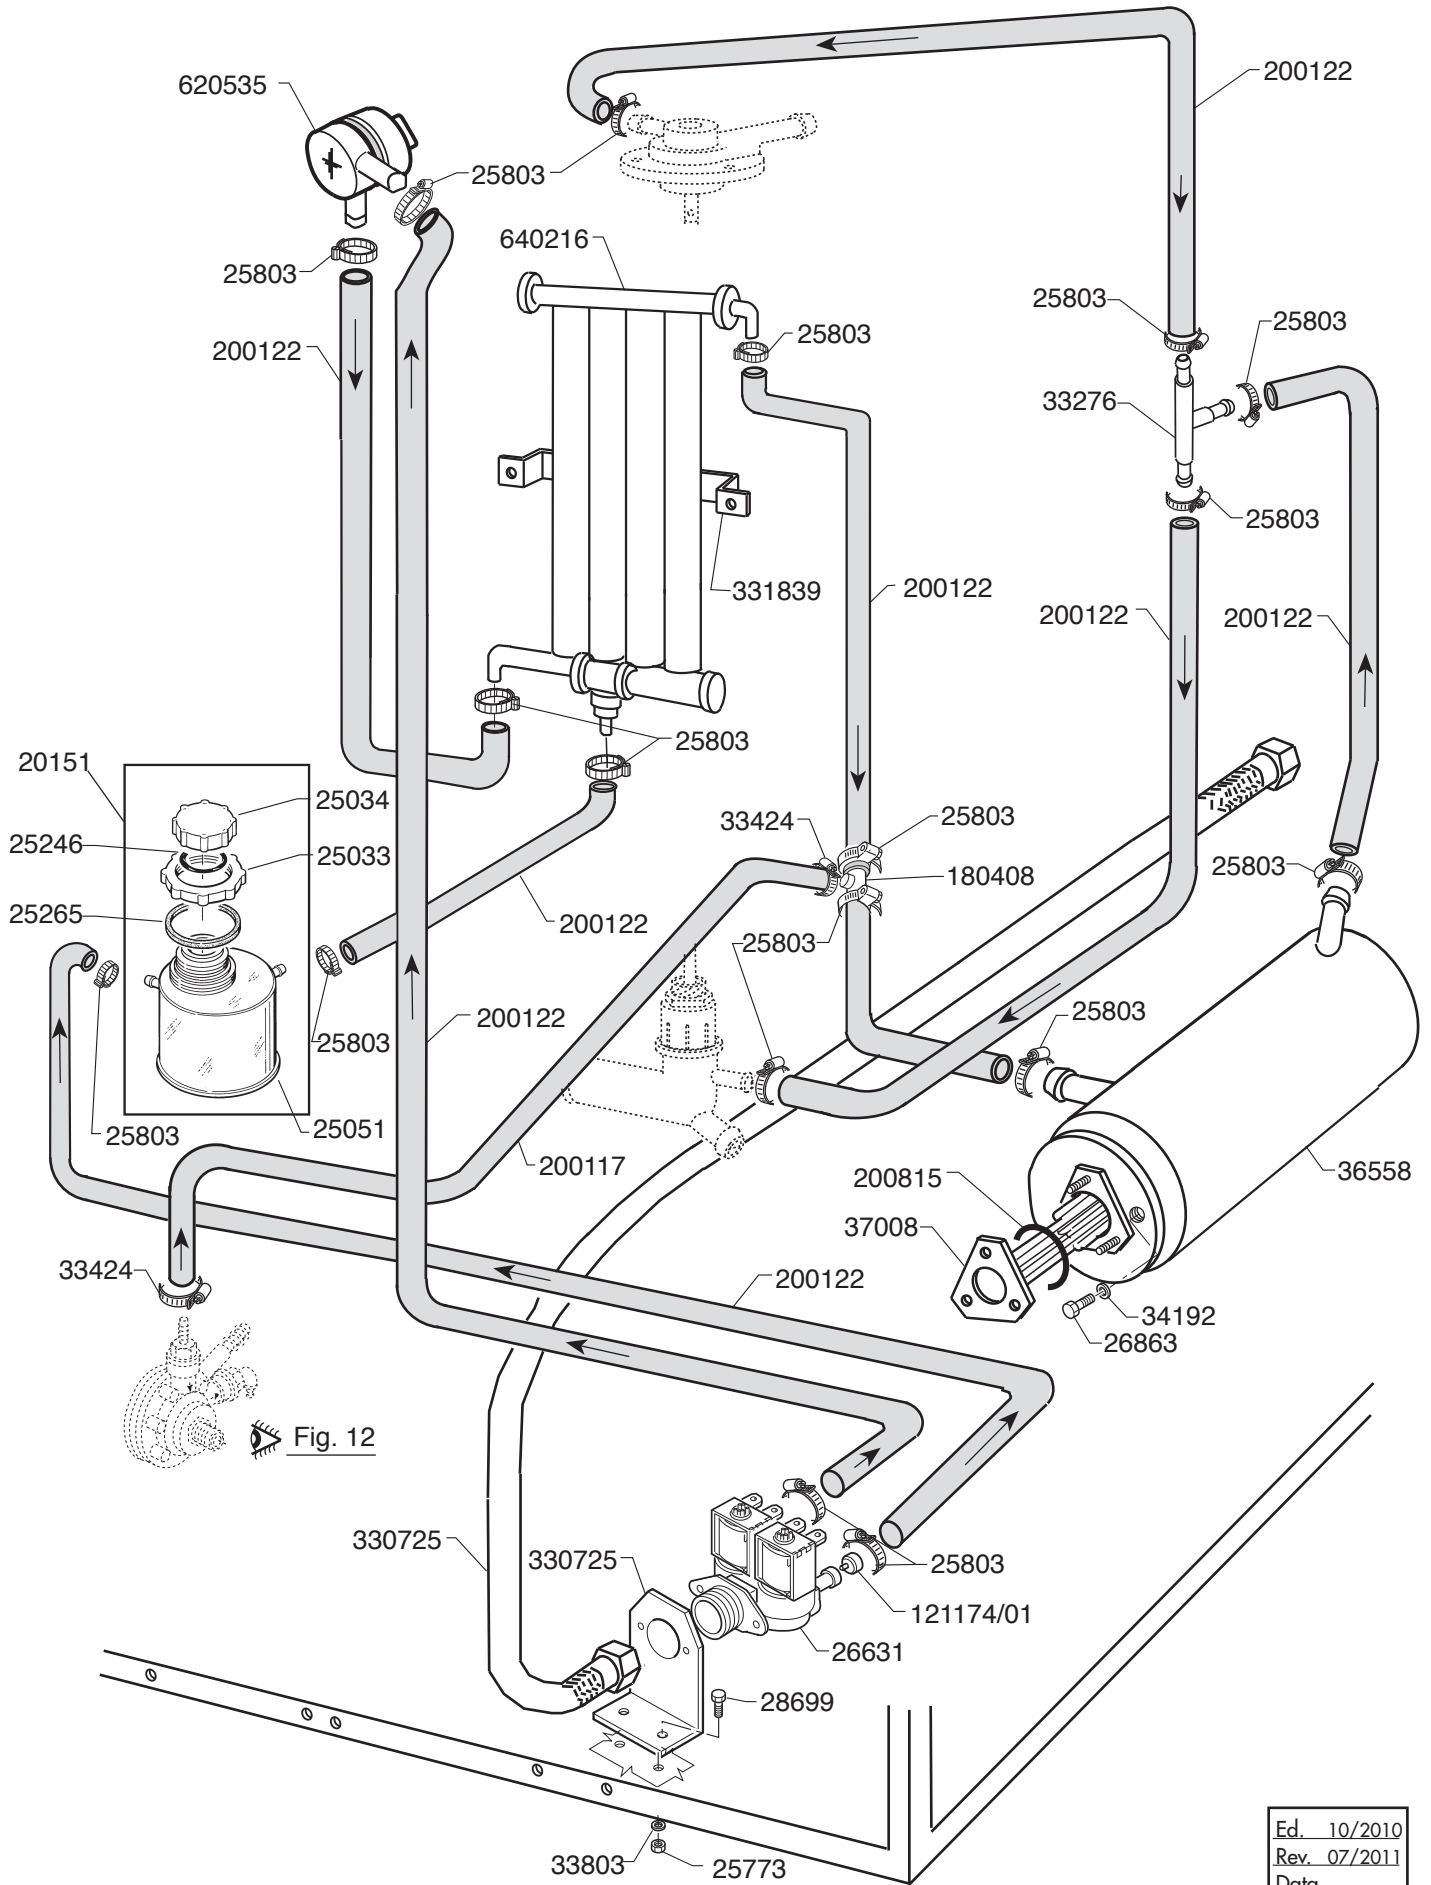

**CATALOGO RICAMBI  
SPARE PARTS  
PIECES DETACHEES  
ERSATZTEILE  
LISTA DE RECAMBIOS**

**Lavastoviglie  
Dishwashers  
Lavevaisselle  
Geschirrspüler  
Lavavajillas**

**C 53 E - C 53 E D  
C 60 E - C 60 E D  
SP 45 E - SP 45 E D  
SP 50 E - SP 50 E D**

Fig. 12

Fig. 12

Ed.	2007
Rev.	2008
Data	

Ed.	2006
Rev.	
Data	

Ed.	2007
Rev.	
Data	

MULINELLO - TOURNIQUET -  
 ARM - ARM - ASPAS

**FIG. 11**  
 C 53 E - SP 45 E  
 C 60 E - SP 50 E