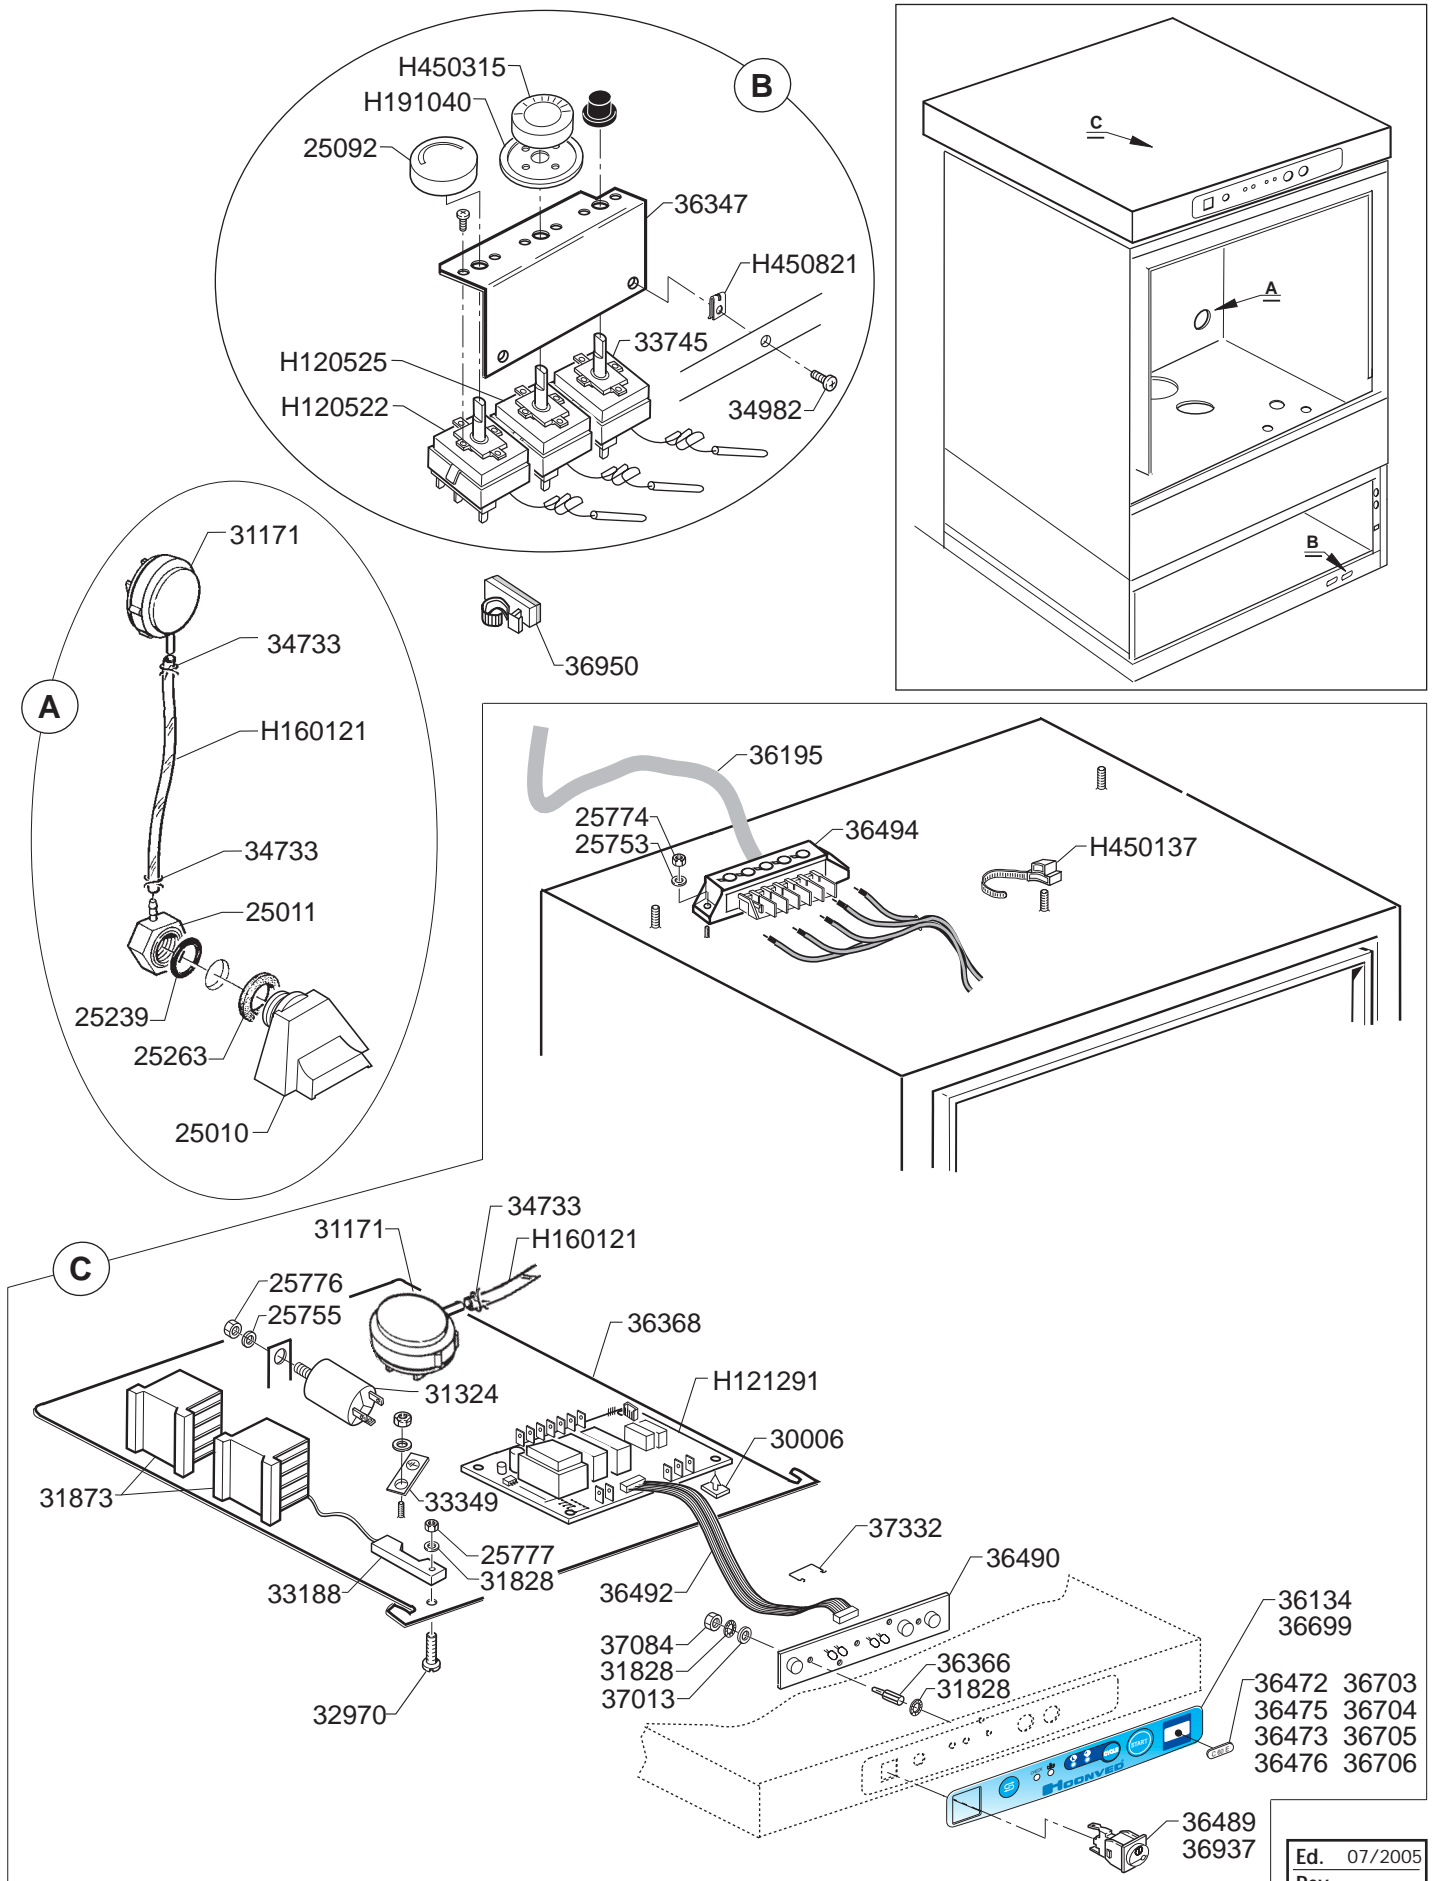

**CATALOGO RICAMBI
SPARE PARTS
PIECES DETACHEES
ERSATZTEILE
LISTA DE RECAMBIOS**

**Lavastoviglie
Dishwashers
Lavevaisselle
Geschirrspüler
Lavavajillas**

**C 53 E - C 53 E D
C 60 E - C 60 E D
SP 45 E - SP 45 E D
SP 50 E - SP 50 E D**

MULINELLO - TOURNIQUET -
 ARM - ARM - ASPAS

FIG. 11
 C 53 E - SP 45 E
 C 60 E - SP 50 E

A

650138

650138

-> 05/2010

06/2010 ->