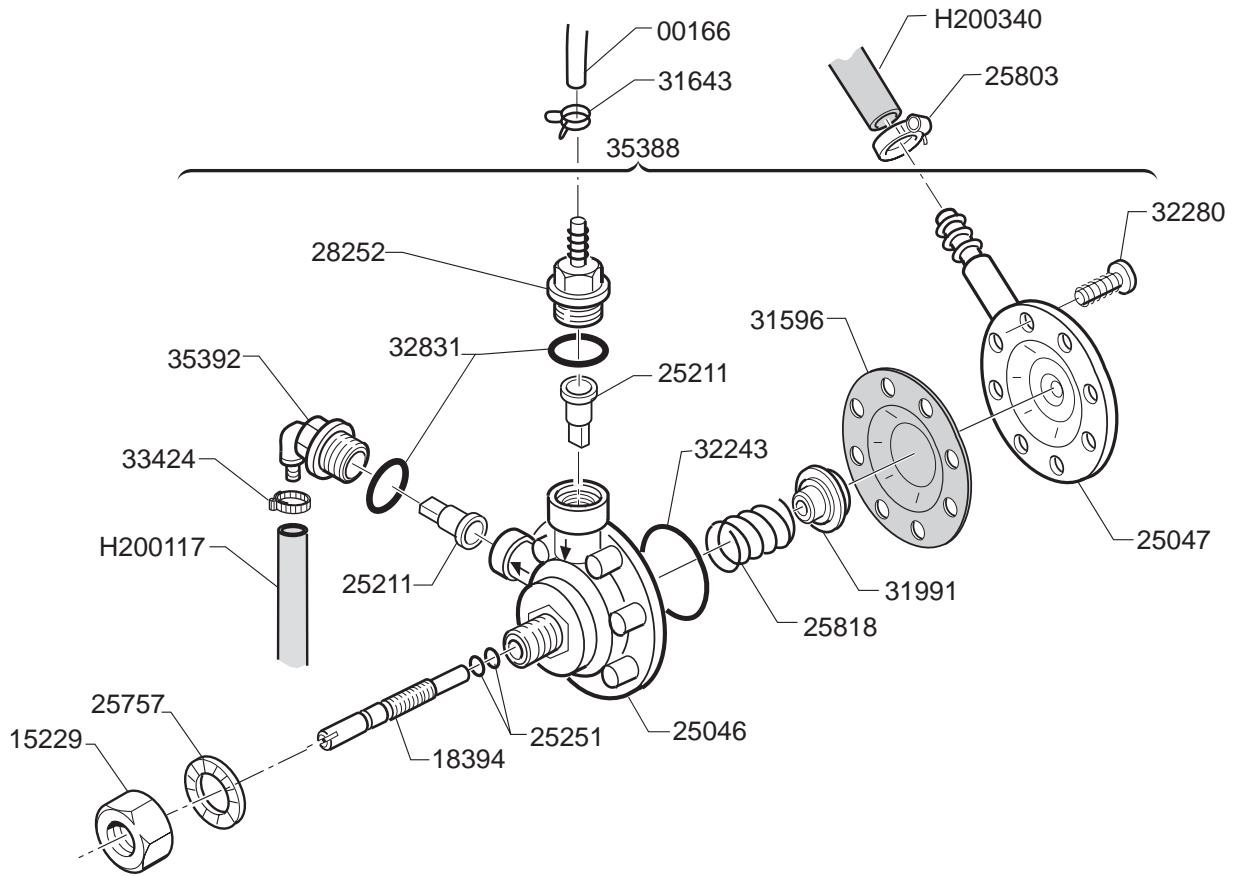

**CATALOGO RICAMBI
SPARE PARTS
PIECES DETACHEES
ERSATZTEILE
LISTA DE RECAMBIOS**

**Lavastoviglie
Dishwashers
Lavevaisselle
Geschirrspüler
Lavavajillas**

**C 53 E - C 53 E D
C 60 E - C 60 E D
SP 45 E - SP 45 E D
SP 50 E - SP 50 E D**

Fig. 12

Ed.	2006
Rev.	2008
Data	

Fig. 12

Ed.	2007
Rev.	2008
Data	

Fig. 12

Fig. 12

Ed.	2007
Rev.	
Data	

Fig. 12

MULINELLO - TOURNIQUET -
 ARM - ARM - ASPAS

FIG. 11
 C 53 E - SP 45 E
 C 60 E - SP 50 E

A

650138

650138

-> 05/2010

06/2010 ->