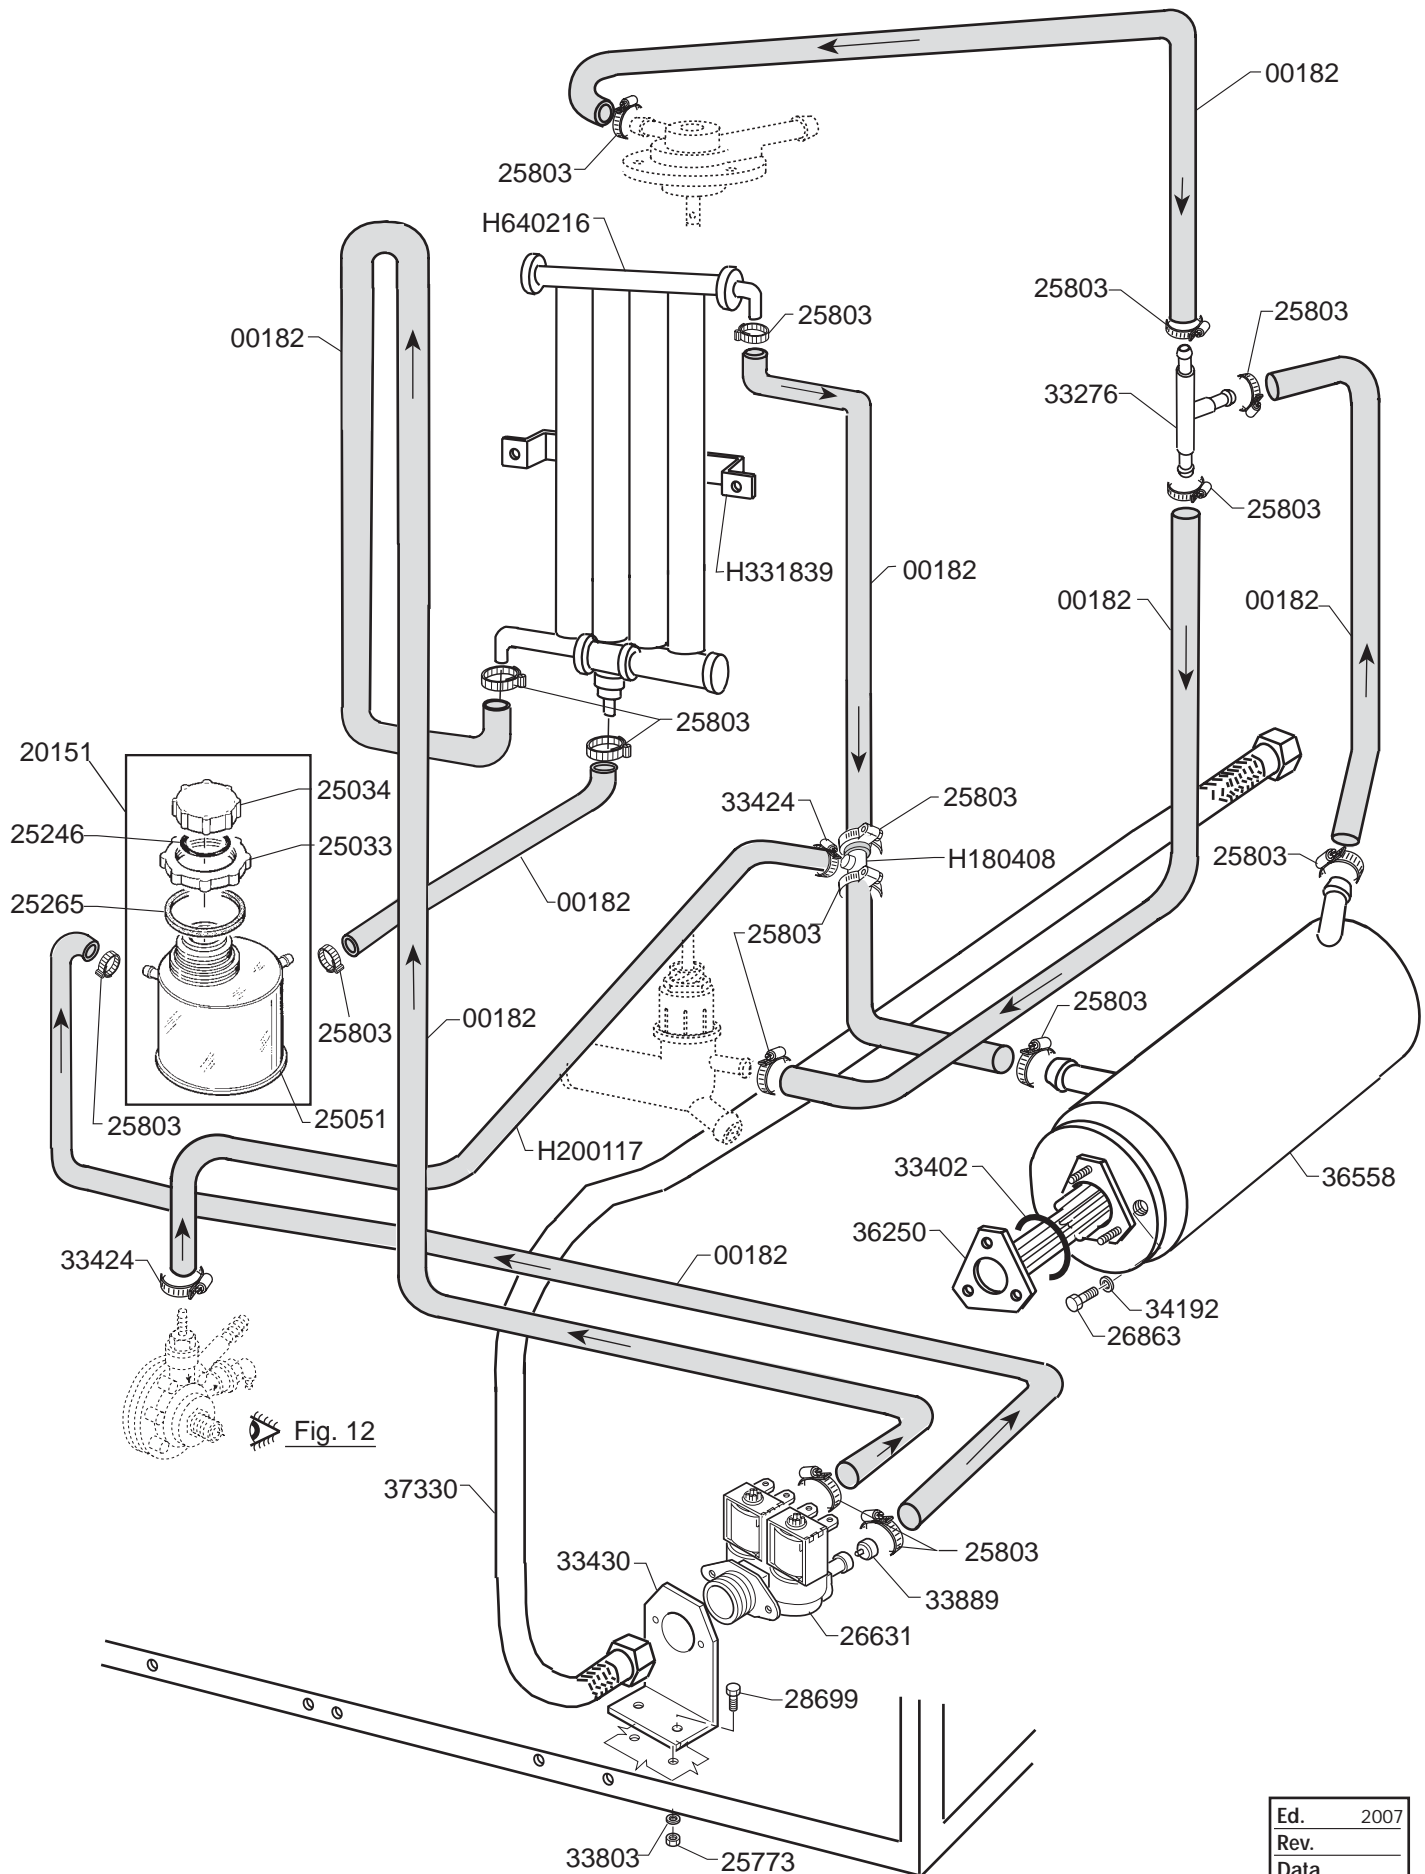

**CATALOGO RICAMBI
SPARE PARTS
PIECES DETACHEES
ERSATZTEILE
LISTA DE RECAMBIOS**

**Lavastoviglie
Dishwashers
Lavevaisselle
Geschirrspüler
Lavavajillas**

**C 53 E - C 53 E D
C 60 E - C 60 E D
SP 45 E - SP 45 E D
SP 50 E - SP 50 E D**

Fig. 12

Ed.	2006
Rev.	2008
Data	

Fig. 12

Ed.	2007
Rev.	2008
Data	

Fig. 12

Fig. 12

Ed.	2007
Rev.	
Data	

Fig. 12

MULINELLO - TOURNIQUET -
 ARM - ARM - ASPAS

FIG. 11
 C 53 E - SP 45 E
 C 60 E - SP 50 E

A

650138

650138

-> 05/2010

06/2010 ->