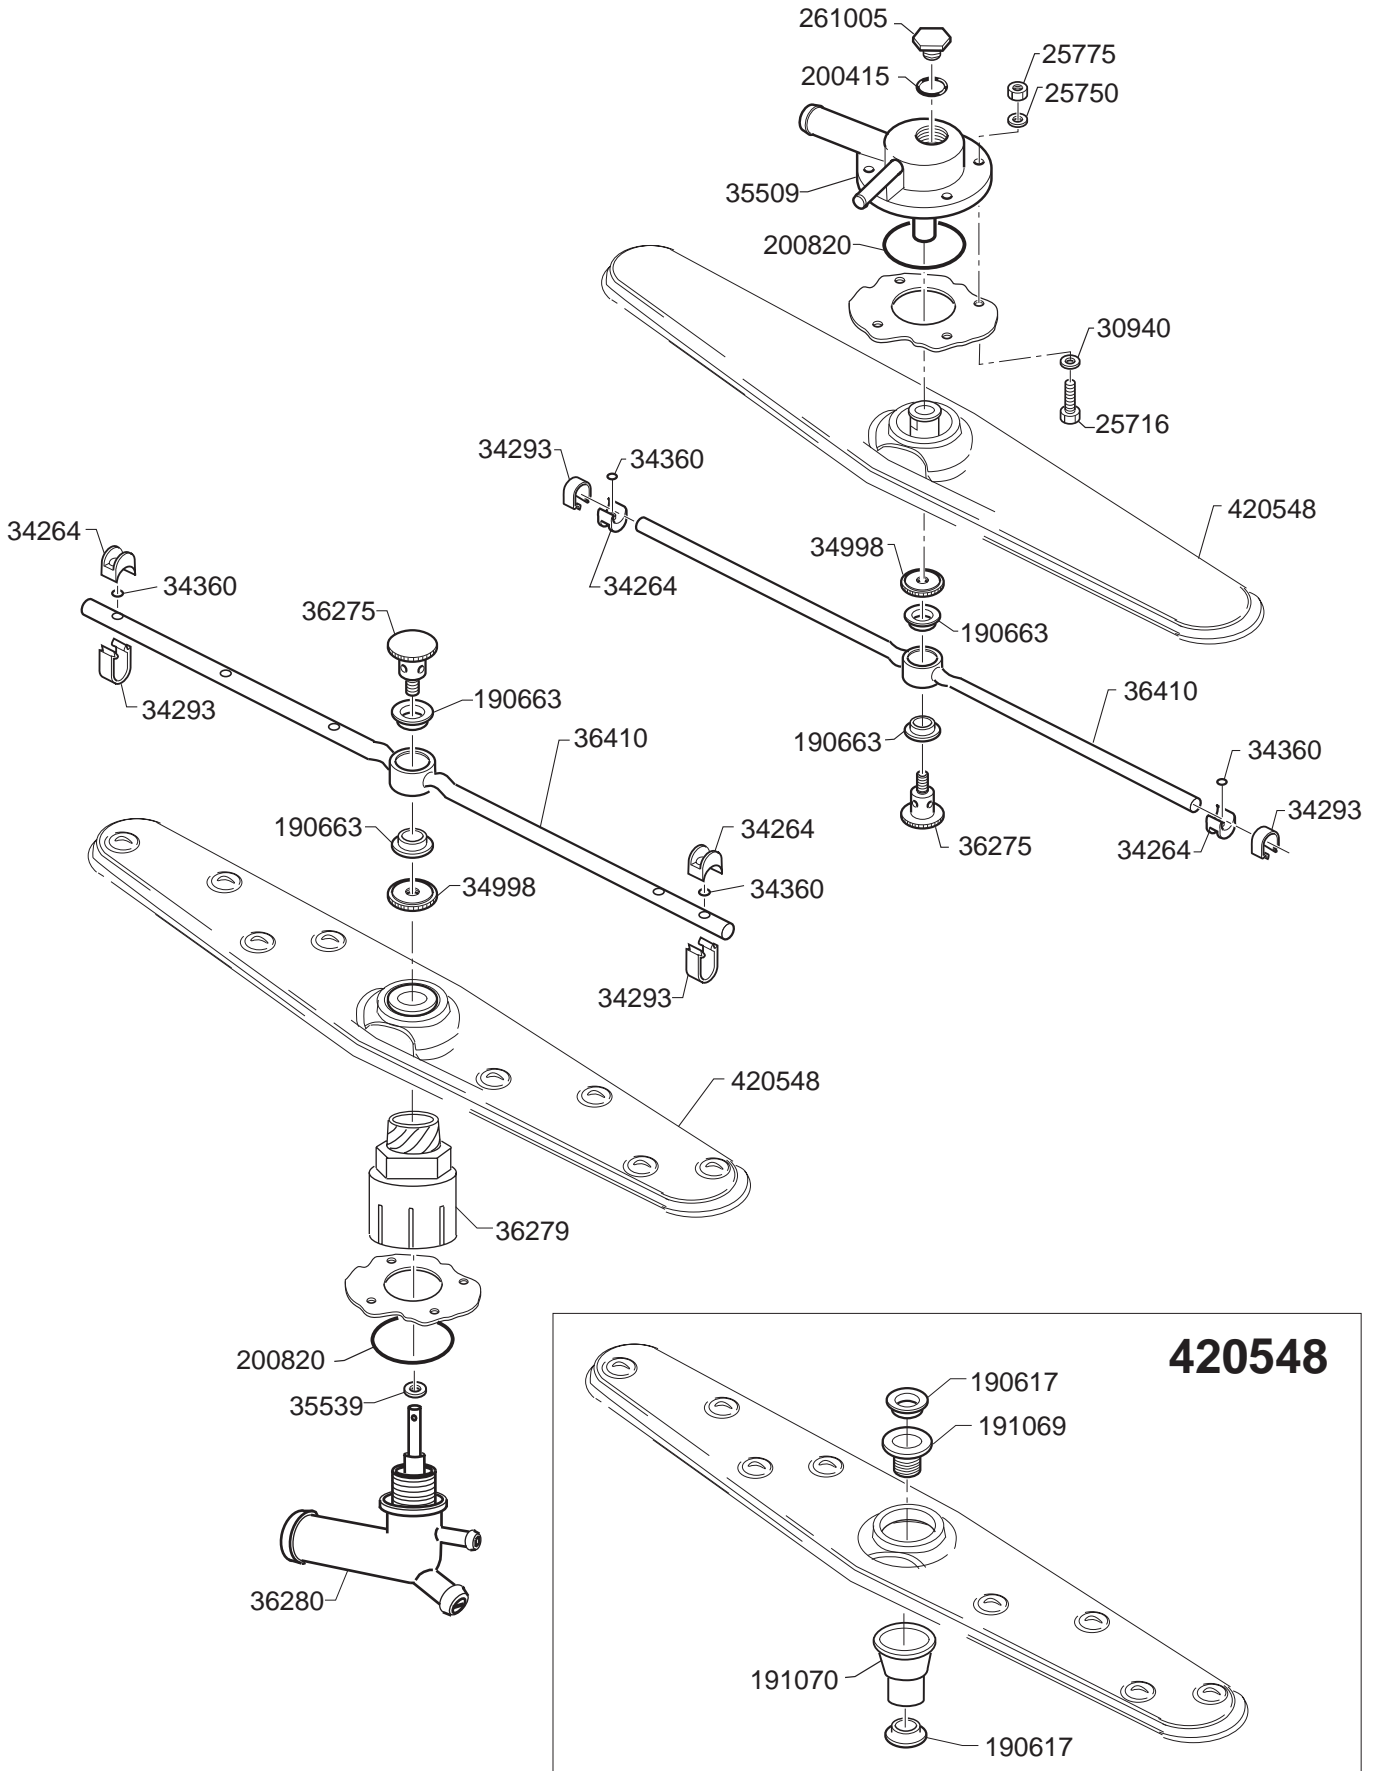

**CATALOGO RICAMBI
SPARE PARTS
PIECES DETACHEES
ERSATZTEILE
LISTA DE RECAMBIOS**

**Lavastoviglie
Dishwashers
Lavevaisselle
Geschirrspüler
Lavavajillas**

**C 53 E - C 53 E D
C 60 E - C 60 E D
SP 45 E - SP 45 E D
SP 50 E - SP 50 E D**

Fig. 12

Ed.	2006
Rev.	2008
Data	

Fig. 12

Ed.	2007
Rev.	2008
Data	

Fig. 12

Fig. 12

Ed.	2007
Rev.	
Data	

Fig. 12

MULINELLO - TOURNIQUET -
 ARM - ARM - ASPAS

FIG. 11
 C 53 E - SP 45 E
 C 60 E - SP 50 E

A

650138

650138

-> 05/2010

06/2010 ->