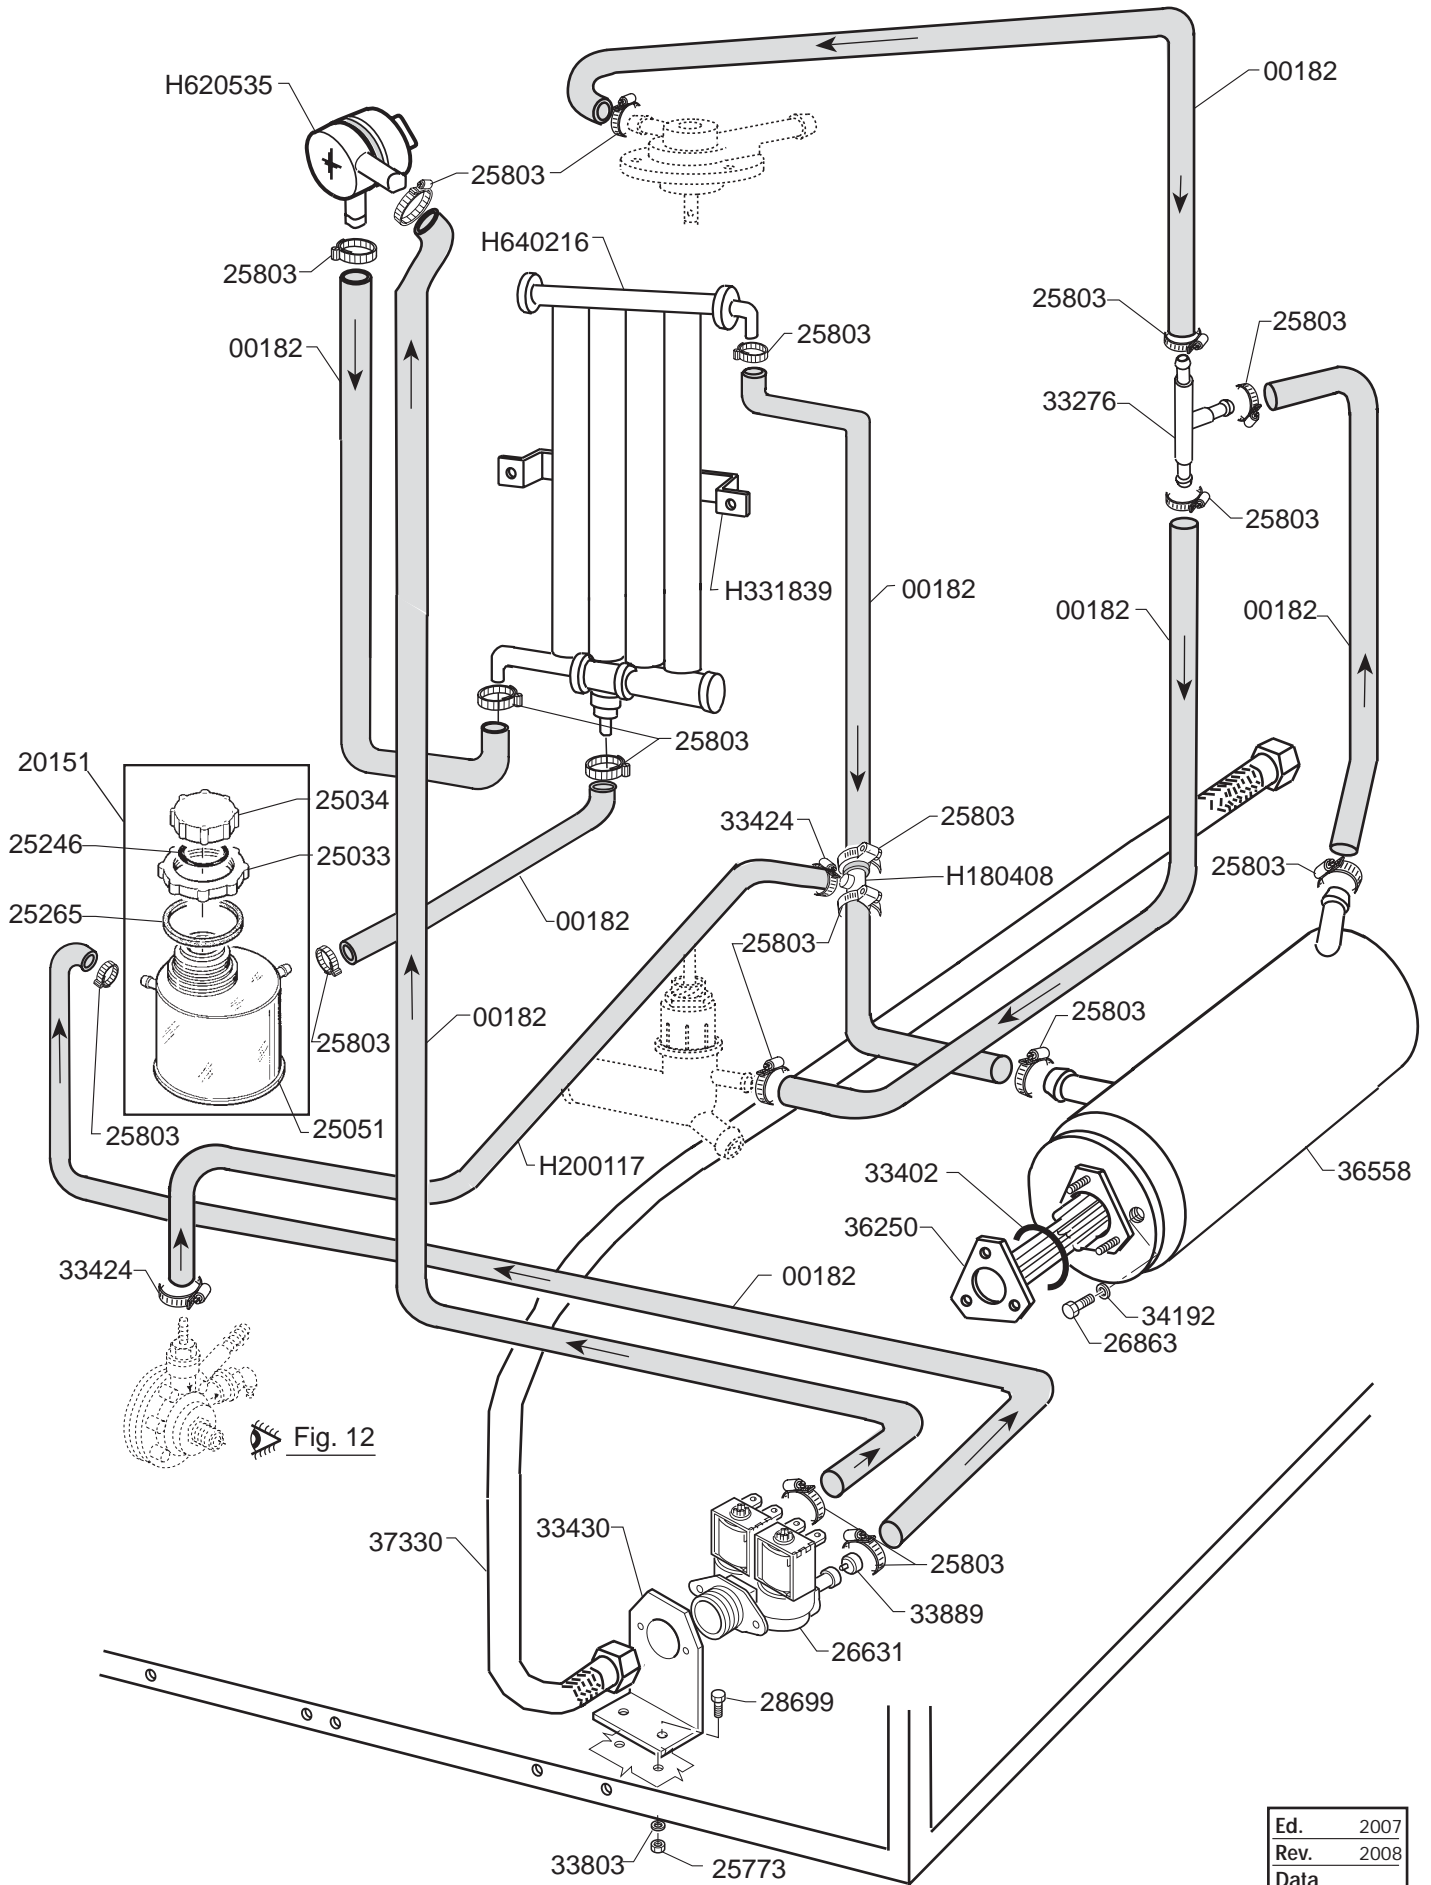

**CATALOGO RICAMBI
SPARE PARTS
PIECES DETACHEES
ERSATZTEILE
LISTA DE RECAMBIOS**

**Lavastoviglie
Dishwashers
Lavevaisselle
Geschirrspüler
Lavavajillas**

**C 53 E - C 53 E D
C 60 E - C 60 E D
SP 45 E - SP 45 E D
SP 50 E - SP 50 E D**

Fig. 12

Ed.	2006
Rev.	2008
Data	

Fig. 12

Ed.	2007
Rev.	2008
Data	

Fig. 12

Fig. 12

Ed.	2007
Rev.	
Data	

Fig. 12

MULINELLO - TOURNIQUET -
 ARM - ARM - ASPAS

FIG. 11
 C 53 E - SP 45 E
 C 60 E - SP 50 E

A

650138

650138

-> 05/2010

06/2010 ->