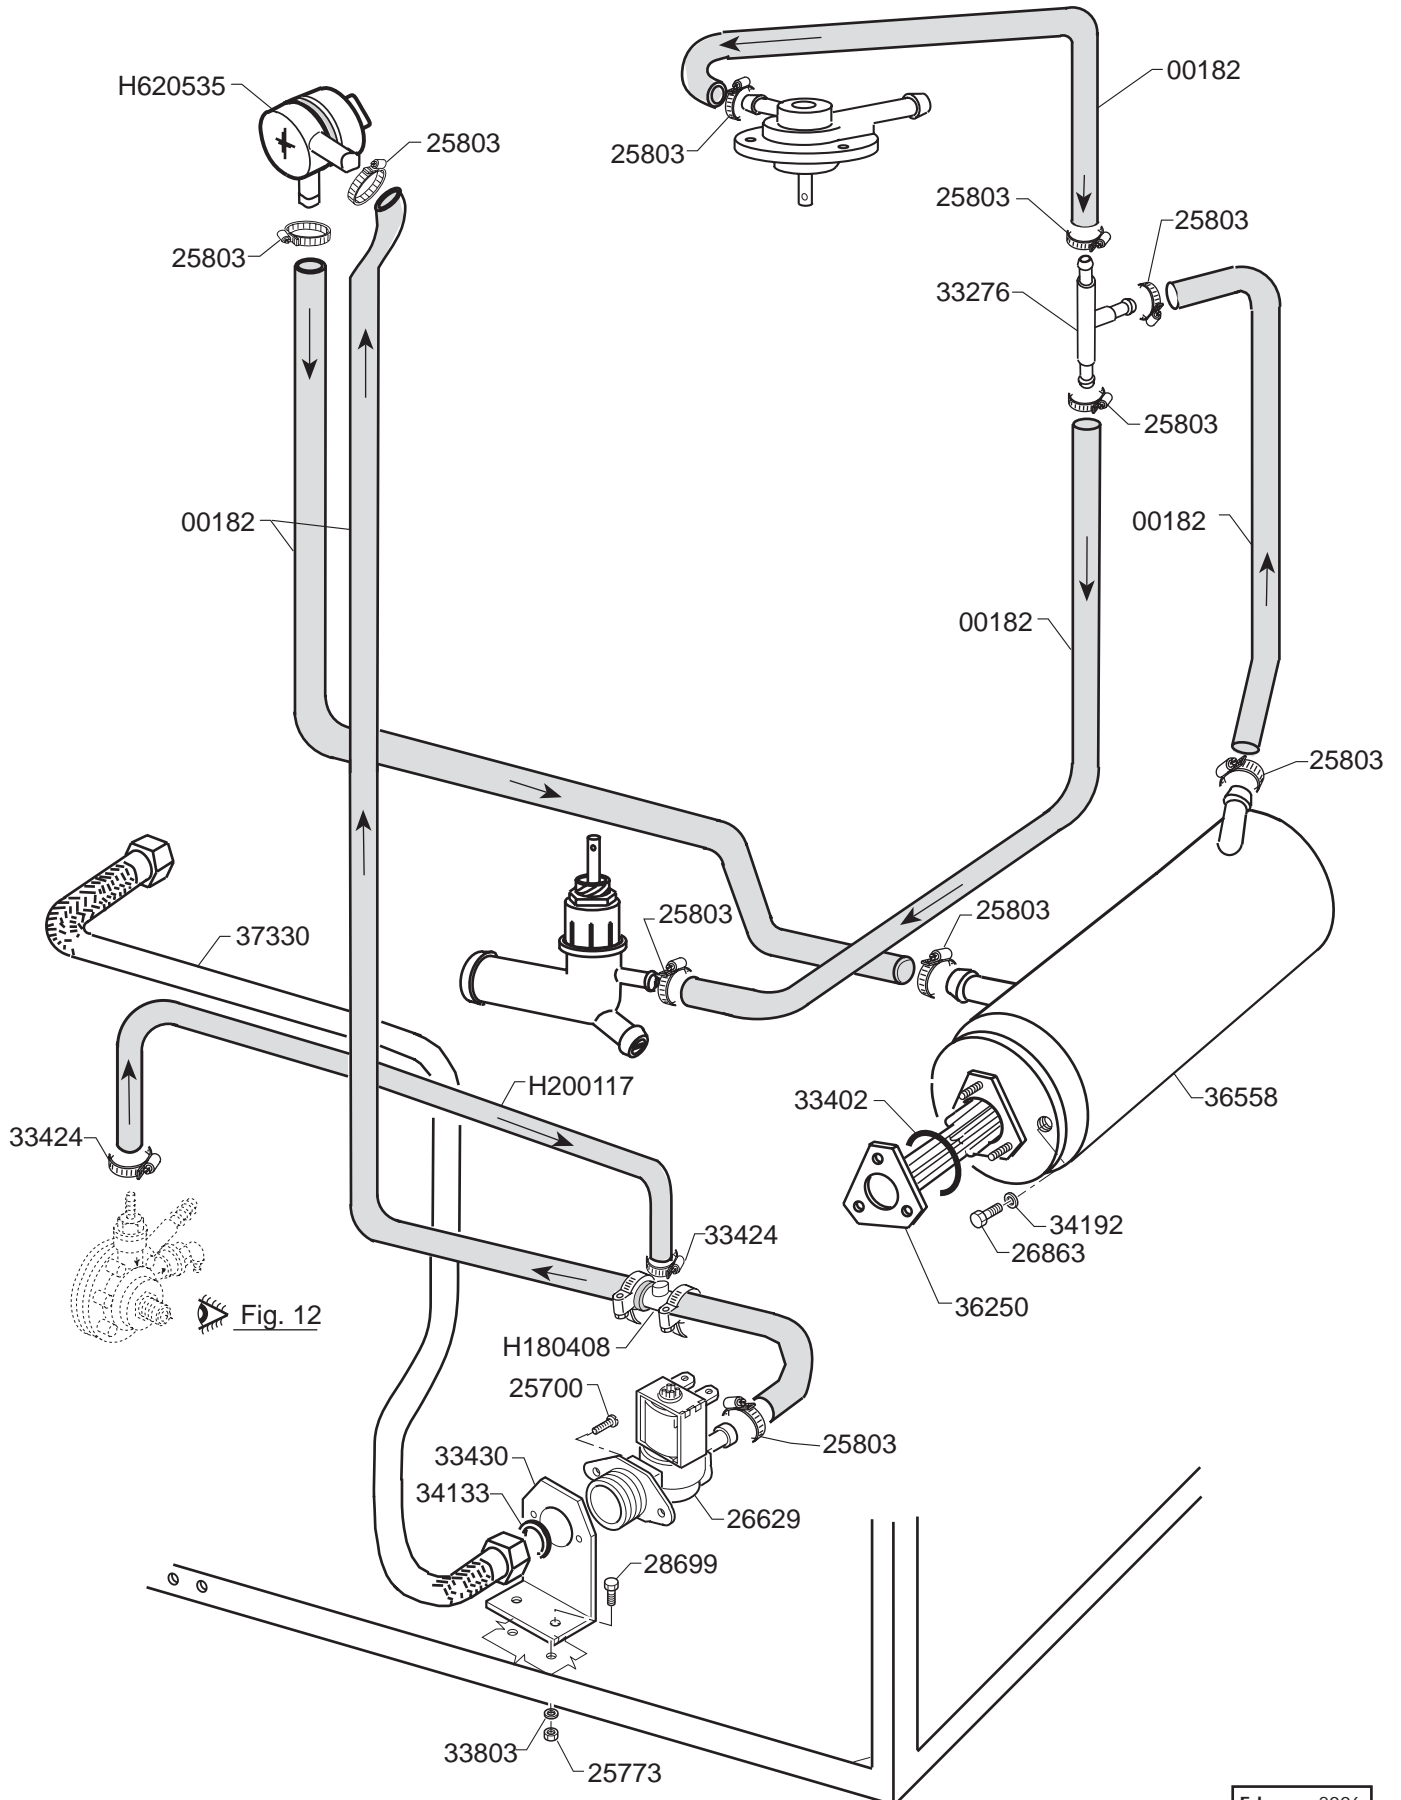

**CATALOGO RICAMBI
SPARE PARTS
PIECES DETACHEES
ERSATZTEILE
LISTA DE RECAMBIOS**

**Lavastoviglie
Dishwashers
Lavevaisselle
Geschirrspüler
Lavavajillas**

**C 53 E - C 53 E D
C 60 E - C 60 E D
SP 45 E - SP 45 E D
SP 50 E - SP 50 E D**

MULINELLO - TOURNIQUET -
 ARM - ARM - ASPAS

FIG. 11
 C 53 E - SP 45 E
 C 60 E - SP 50 E

A

650138

650138

-> 05/2010

06/2010 ->