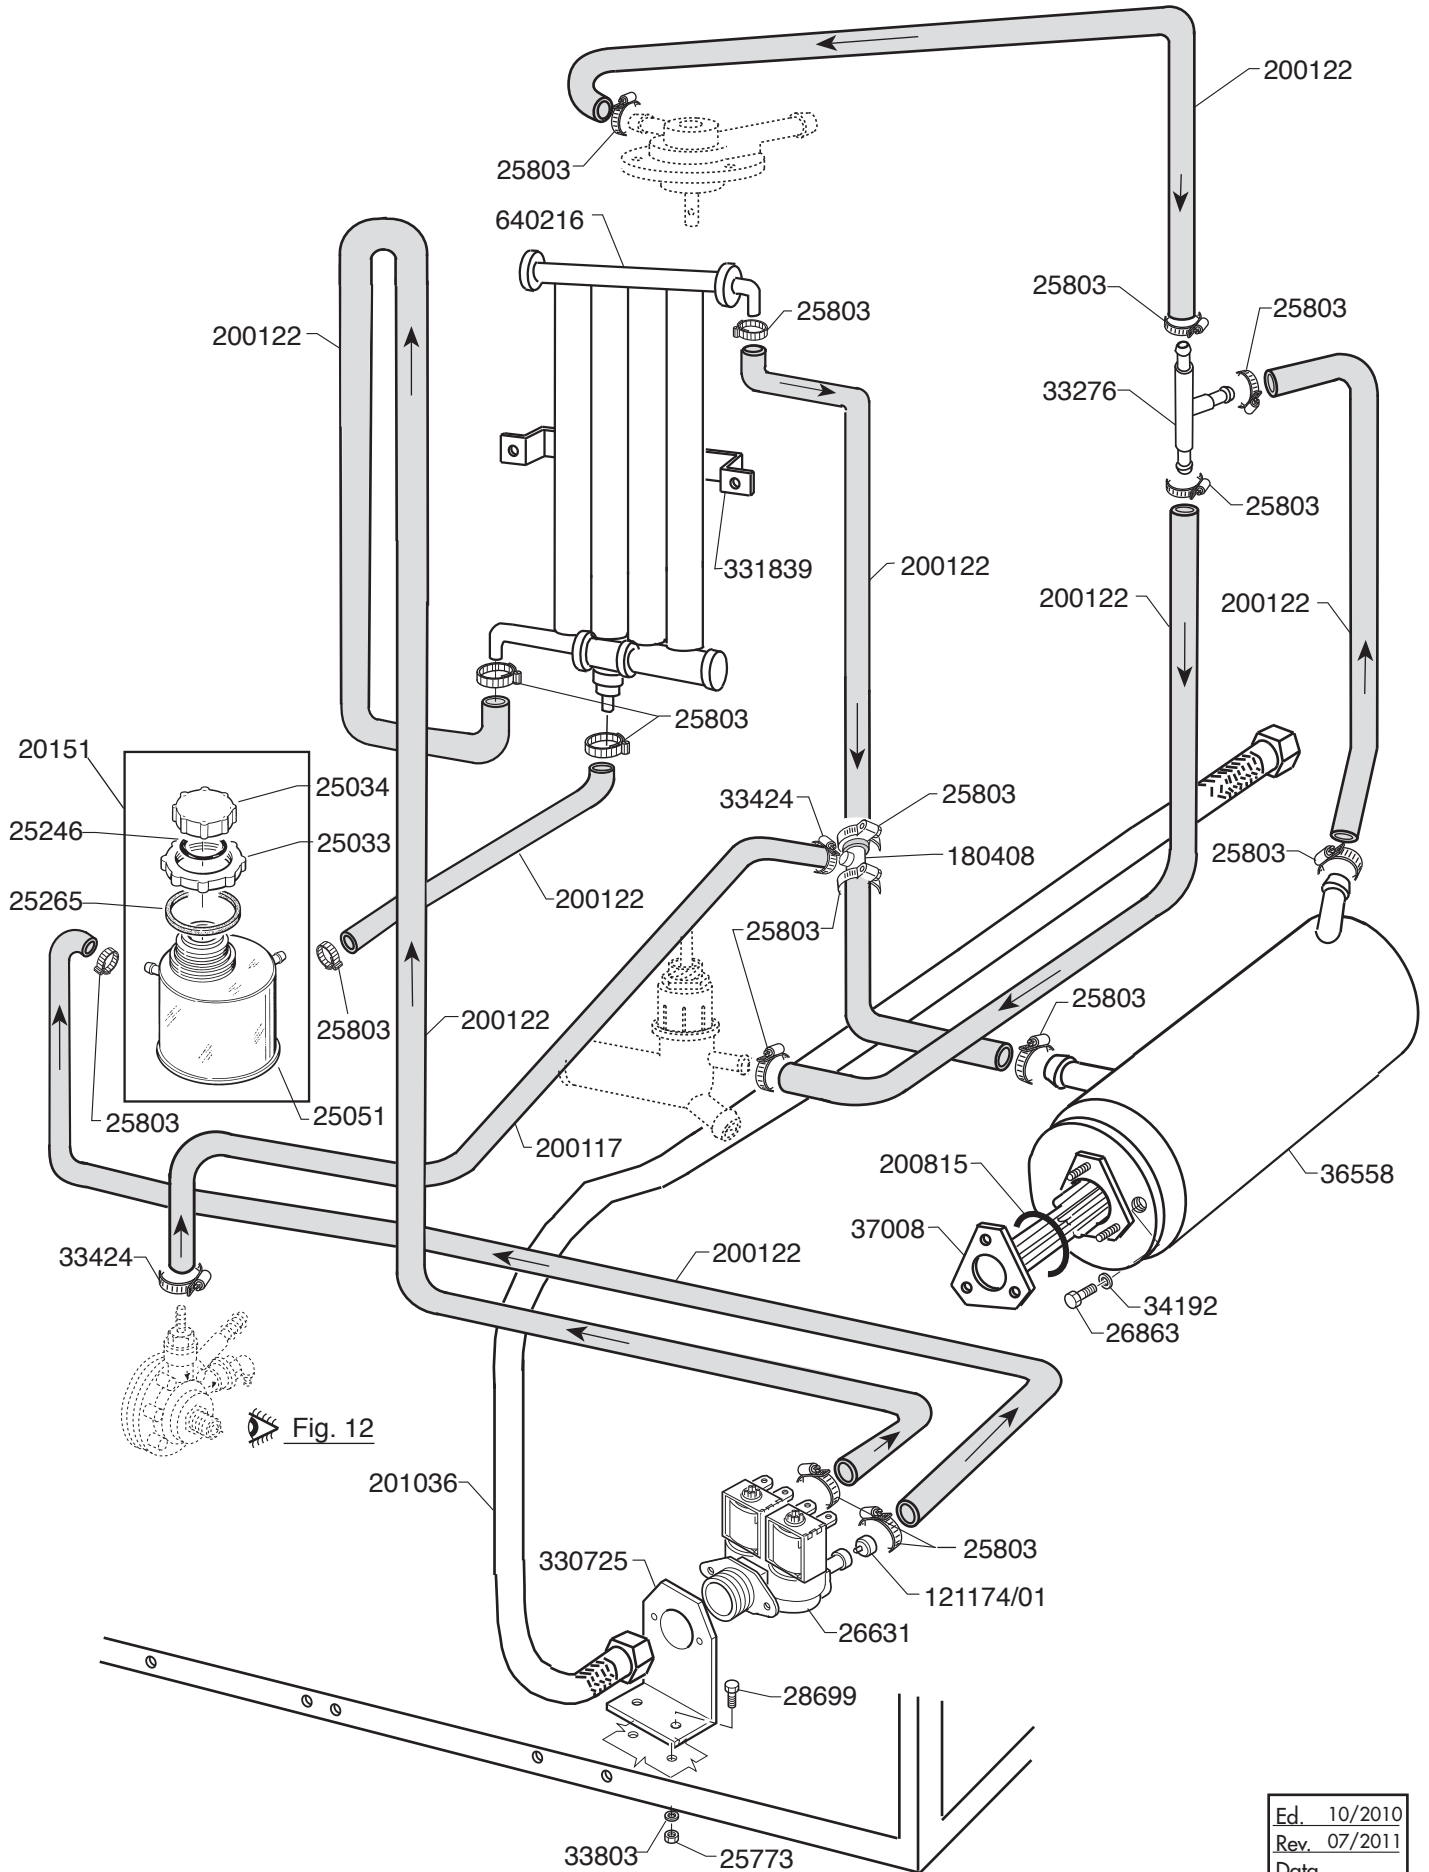

**CATALOGO RICAMBI
SPARE PARTS
PIECES DETACHEES
ERSATZTEILE
LISTA DE RECAMBIOS**

**Lavastoviglie
Dishwashers
Lavevaisselle
Geschirrspüler
Lavavajillas**

**C 53 E - C 53 E D
C 60 E - C 60 E D
SP 45 E - SP 45 E D
SP 50 E - SP 50 E D**

Fig. 12

Ed.	2006
Rev.	2008
Data	

Fig. 12

Ed.	2007
Rev.	2008
Data	

Fig. 12

Fig. 12

Ed.	2007
Rev.	
Data	

Fig. 12

MULINELLO - TOURNIQUET -
 ARM - ARM - ASPAS

FIG. 11
 C 53 E - SP 45 E
 C 60 E - SP 50 E

A

650138

650138

-> 05/2010

06/2010 ->