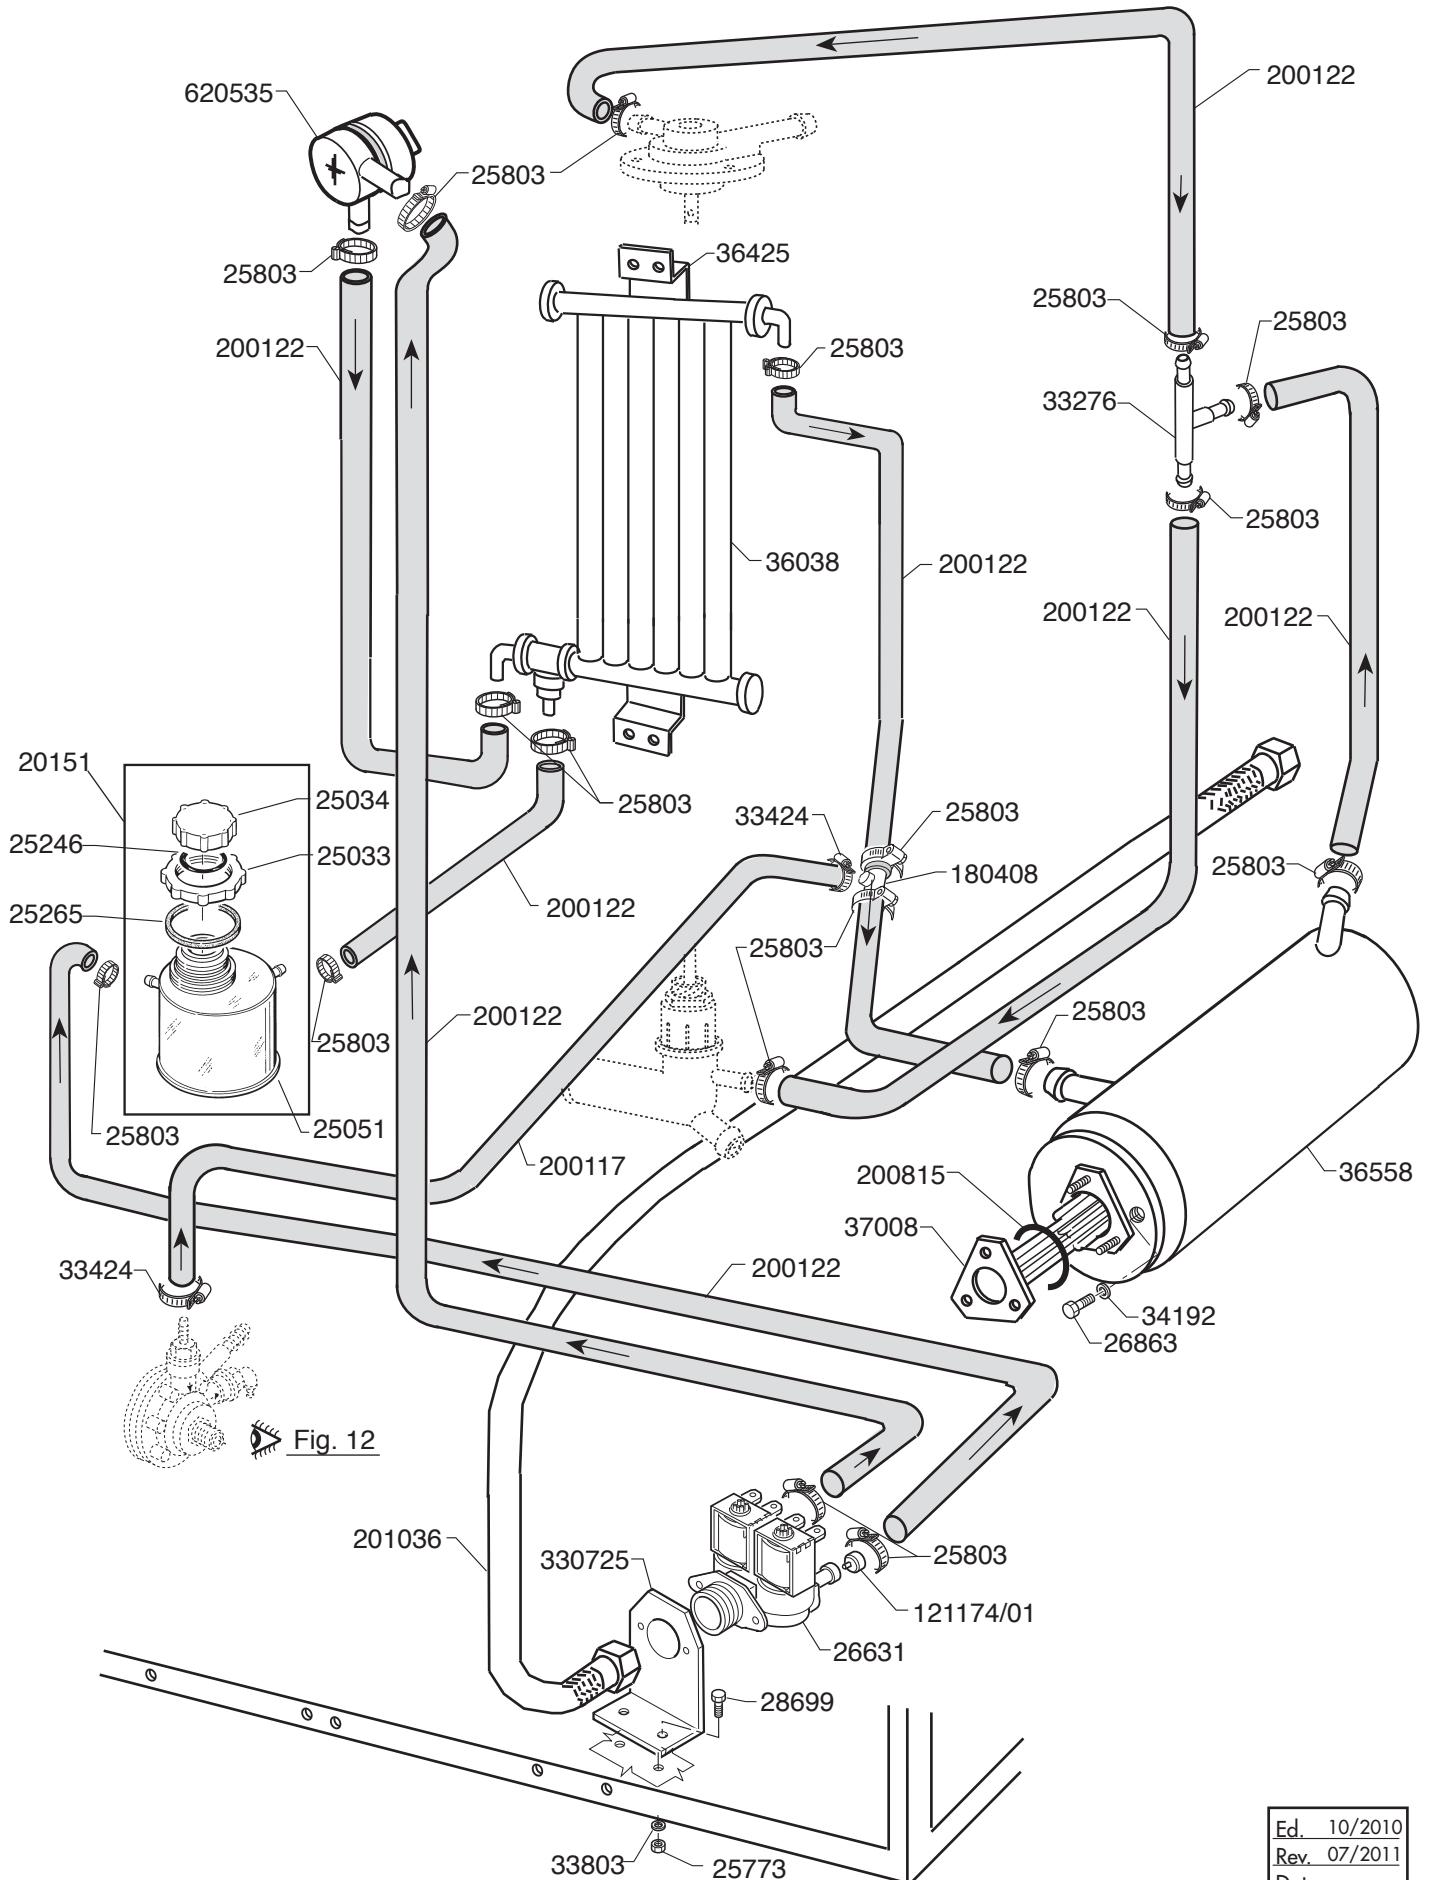

**CATALOGO RICAMBI
SPARE PARTS
PIECES DETACHEES
ERSATZTEILE
LISTA DE RECAMBIOS**

**Lavastoviglie
Dishwashers
Lavevaisselle
Geschirrspüler
Lavavajillas**

**C 53 E - C 53 E D
C 60 E - C 60 E D
SP 45 E - SP 45 E D
SP 50 E - SP 50 E D**

Fig. 12

Ed.	2006
Rev.	2008
Data	

Fig. 12

Ed.	2007
Rev.	2008
Data	

Fig. 12

Fig. 12

Ed.	2007
Rev.	
Data	

Fig. 12

MULINELLO - TOURNIQUET -
 ARM - ARM - ASPAS

FIG. 11
 C 53 E - SP 45 E
 C 60 E - SP 50 E

A

650138

650138

-> 05/2010

06/2010 ->