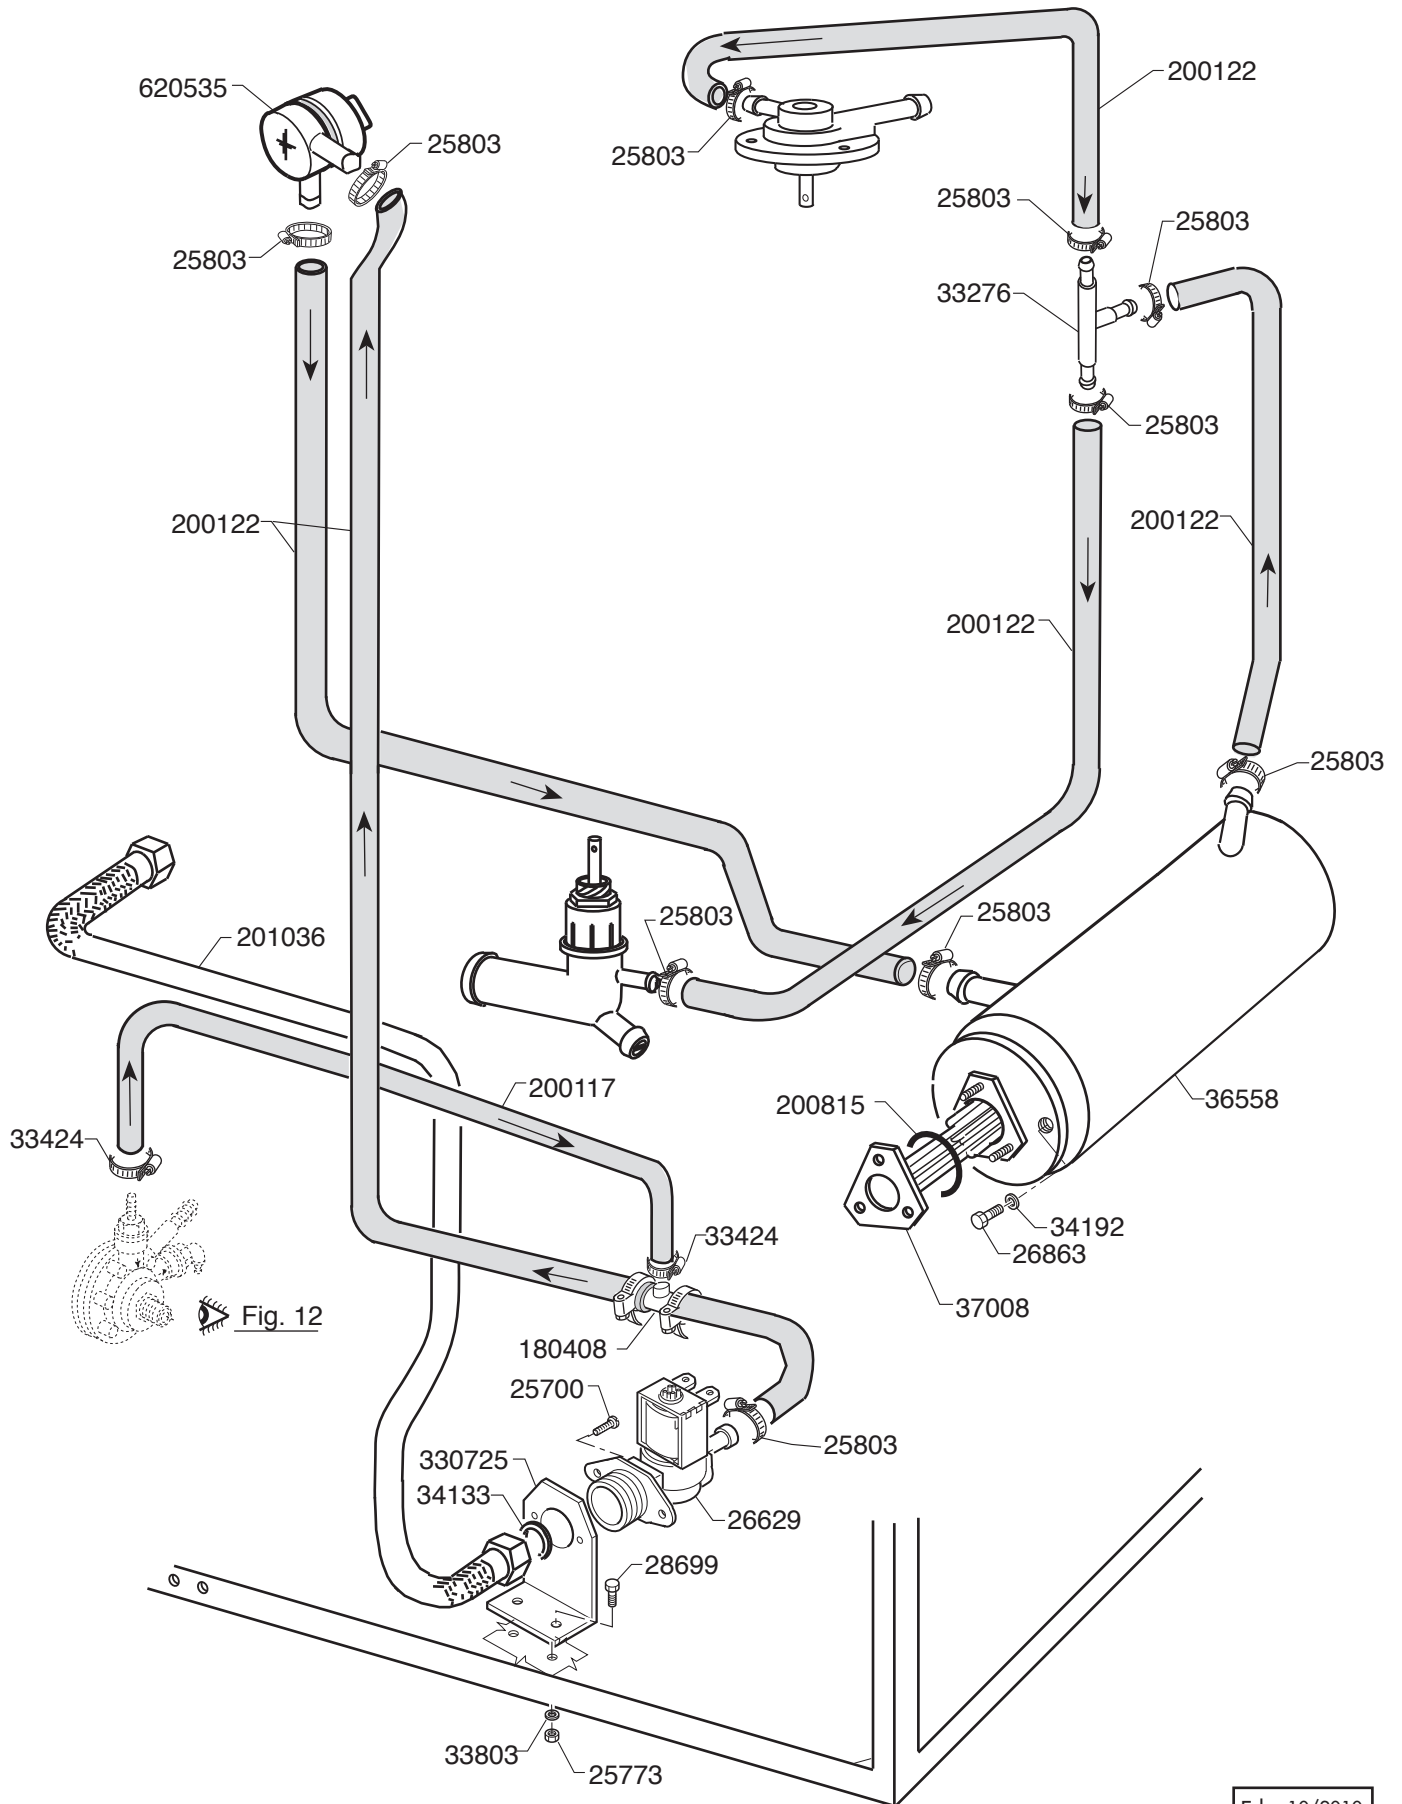

**CATALOGO RICAMBI
SPARE PARTS
PIECES DETACHEES
ERSATZTEILE
LISTA DE RECAMBIOS**

**Lavastoviglie
Dishwashers
Lavevaisselle
Geschirrspüler
Lavavajillas**

**C 53 E - C 53 E D
C 60 E - C 60 E D
SP 45 E - SP 45 E D
SP 50 E - SP 50 E D**

Fig. 12

Ed.	2006
Rev.	2008
Data	

Fig. 12

Ed.	2007
Rev.	2008
Data	

Fig. 12

Fig. 12

Ed.	2007
Rev.	
Data	

Fig. 12

MULINELLO - TOURNIQUET -
 ARM - ARM - ASPAS

FIG. 11
 C 53 E - SP 45 E
 C 60 E - SP 50 E

A

650138

650138

-> 05/2010

06/2010 ->