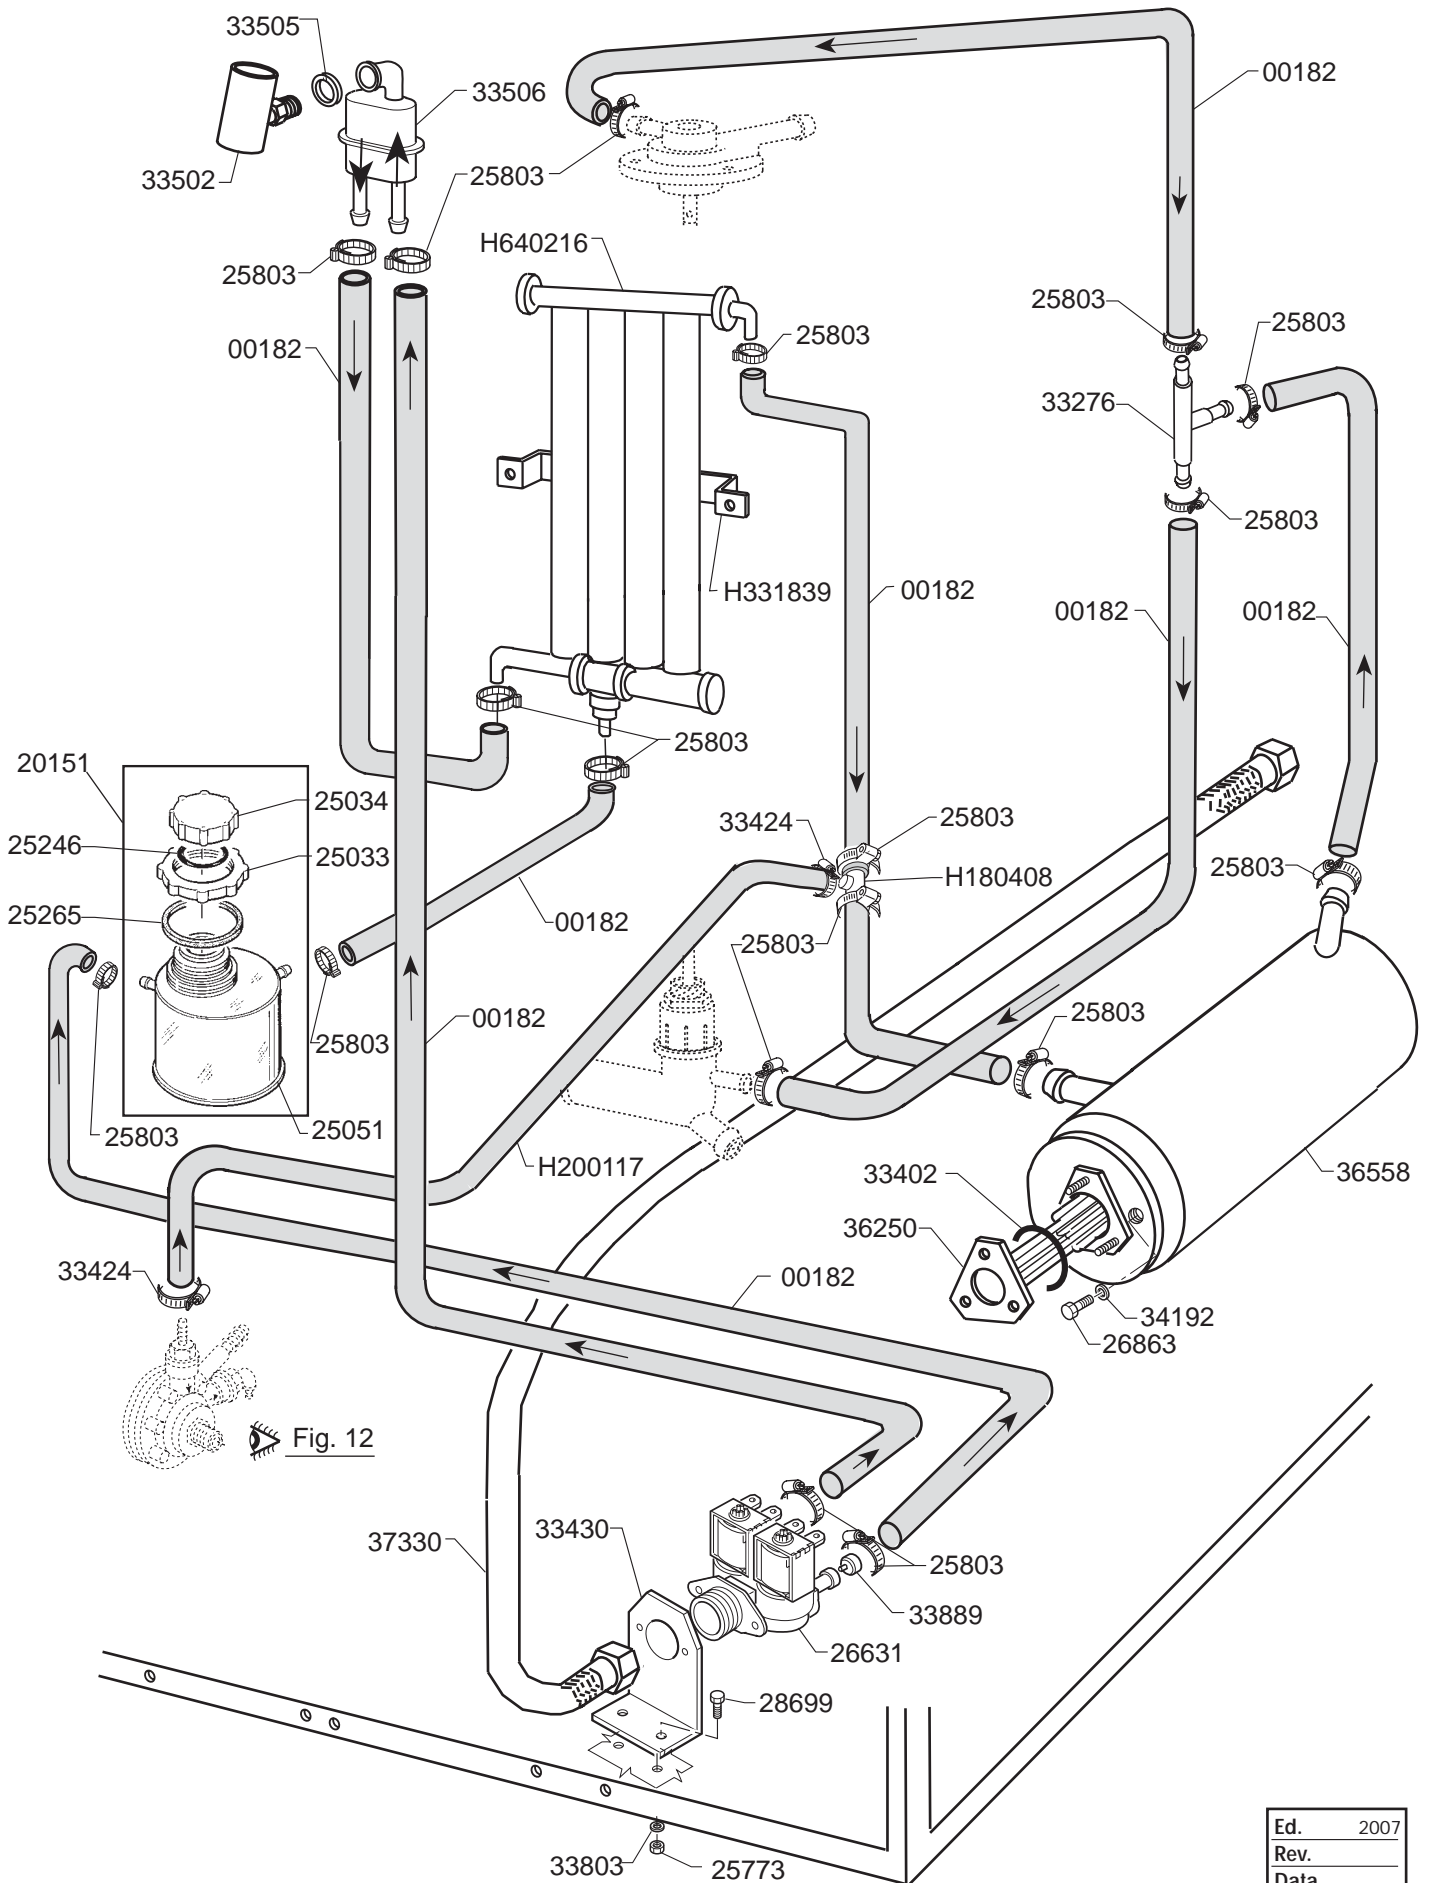

**CATALOGO RICAMBI
SPARE PARTS
PIECES DETACHEES
ERSATZTEILE
LISTA DE RECAMBIOS**

**Lavastoviglie
Dishwashers
Lavevaisselle
Geschirrspüler
Lavavajillas**

**C 53 E - C 53 E D
C 60 E - C 60 E D
SP 45 E - SP 45 E D
SP 50 E - SP 50 E D**

Fig. 12

Ed.	2006
Rev.	2008
Data	

Fig. 12

Ed.	2007
Rev.	2008
Data	

Fig. 12

Fig. 12

Ed.	2007
Rev.	
Data	

Fig. 12

MULINELLO - TOURNIQUET -
 ARM - ARM - ASPAS

FIG. 11
 C 53 E - SP 45 E
 C 60 E - SP 50 E

A

650138

650138

-> 05/2010

06/2010 ->