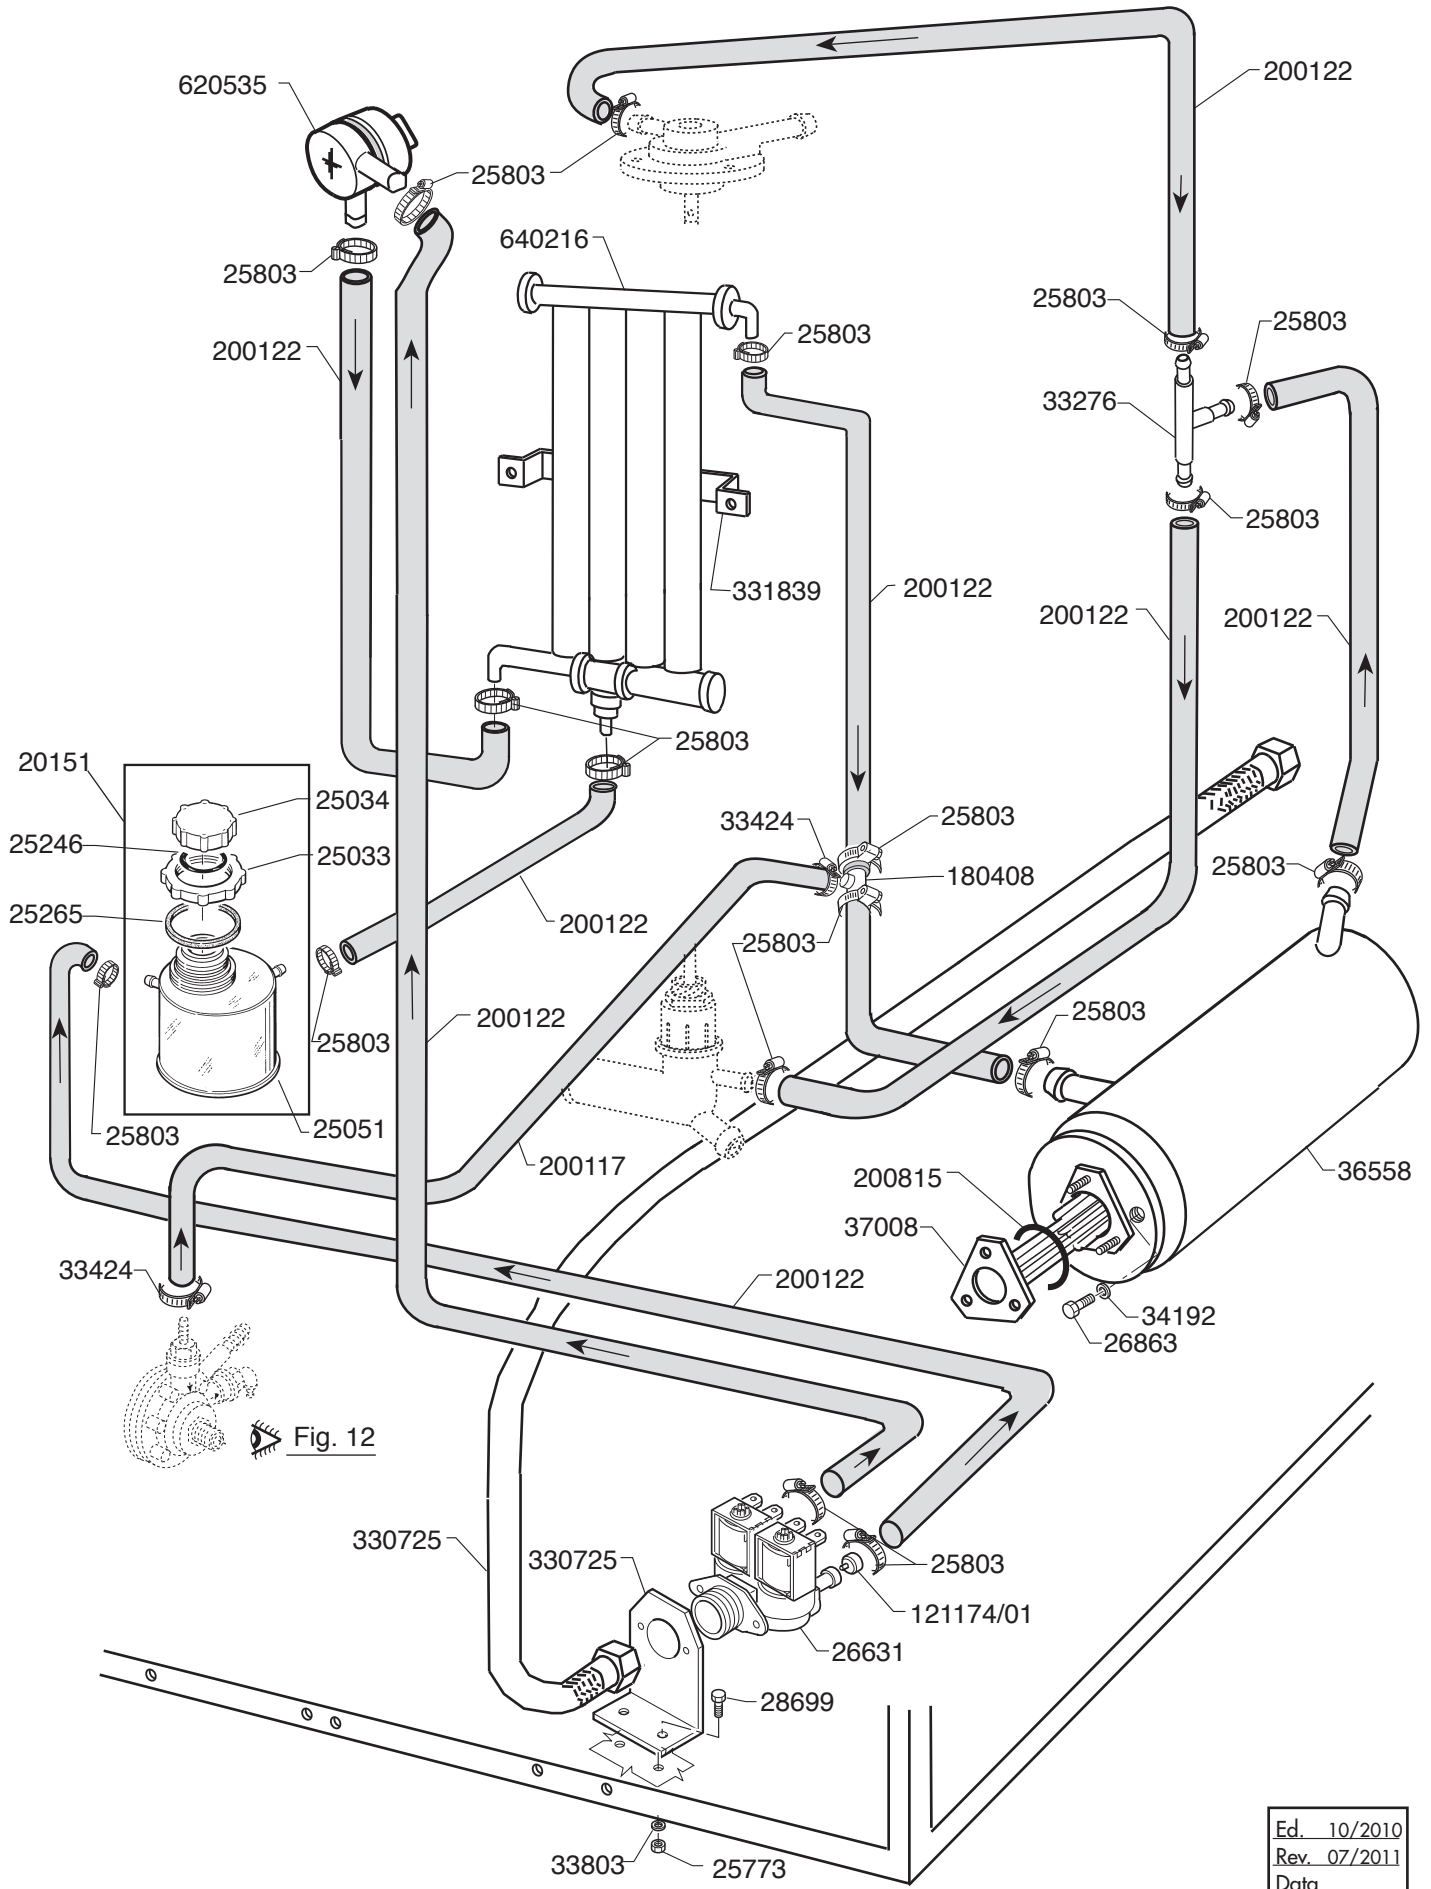

**CATALOGO RICAMBI
SPARE PARTS
PIECES DETACHEES
ERSATZTEILE
LISTA DE RECAMBIOS**

**Lavastoviglie
Dishwashers
Lavevaisselle
Geschirrspüler
Lavavajillas**

**C 53 E - C 53 E D
C 60 E - C 60 E D
SP 45 E - SP 45 E D
SP 50 E - SP 50 E D**

Fig. 12

Ed.	2006
Rev.	2008
Data	

Fig. 12

Ed.	2007
Rev.	2008
Data	

Fig. 12

Fig. 12

Ed.	2007
Rev.	
Data	

Fig. 12

MULINELLO - TOURNIQUET -
 ARM - ARM - ASPAS

FIG. 11
 C 53 E - SP 45 E
 C 60 E - SP 50 E

A

650138

650138

-> 05/2010

06/2010 ->