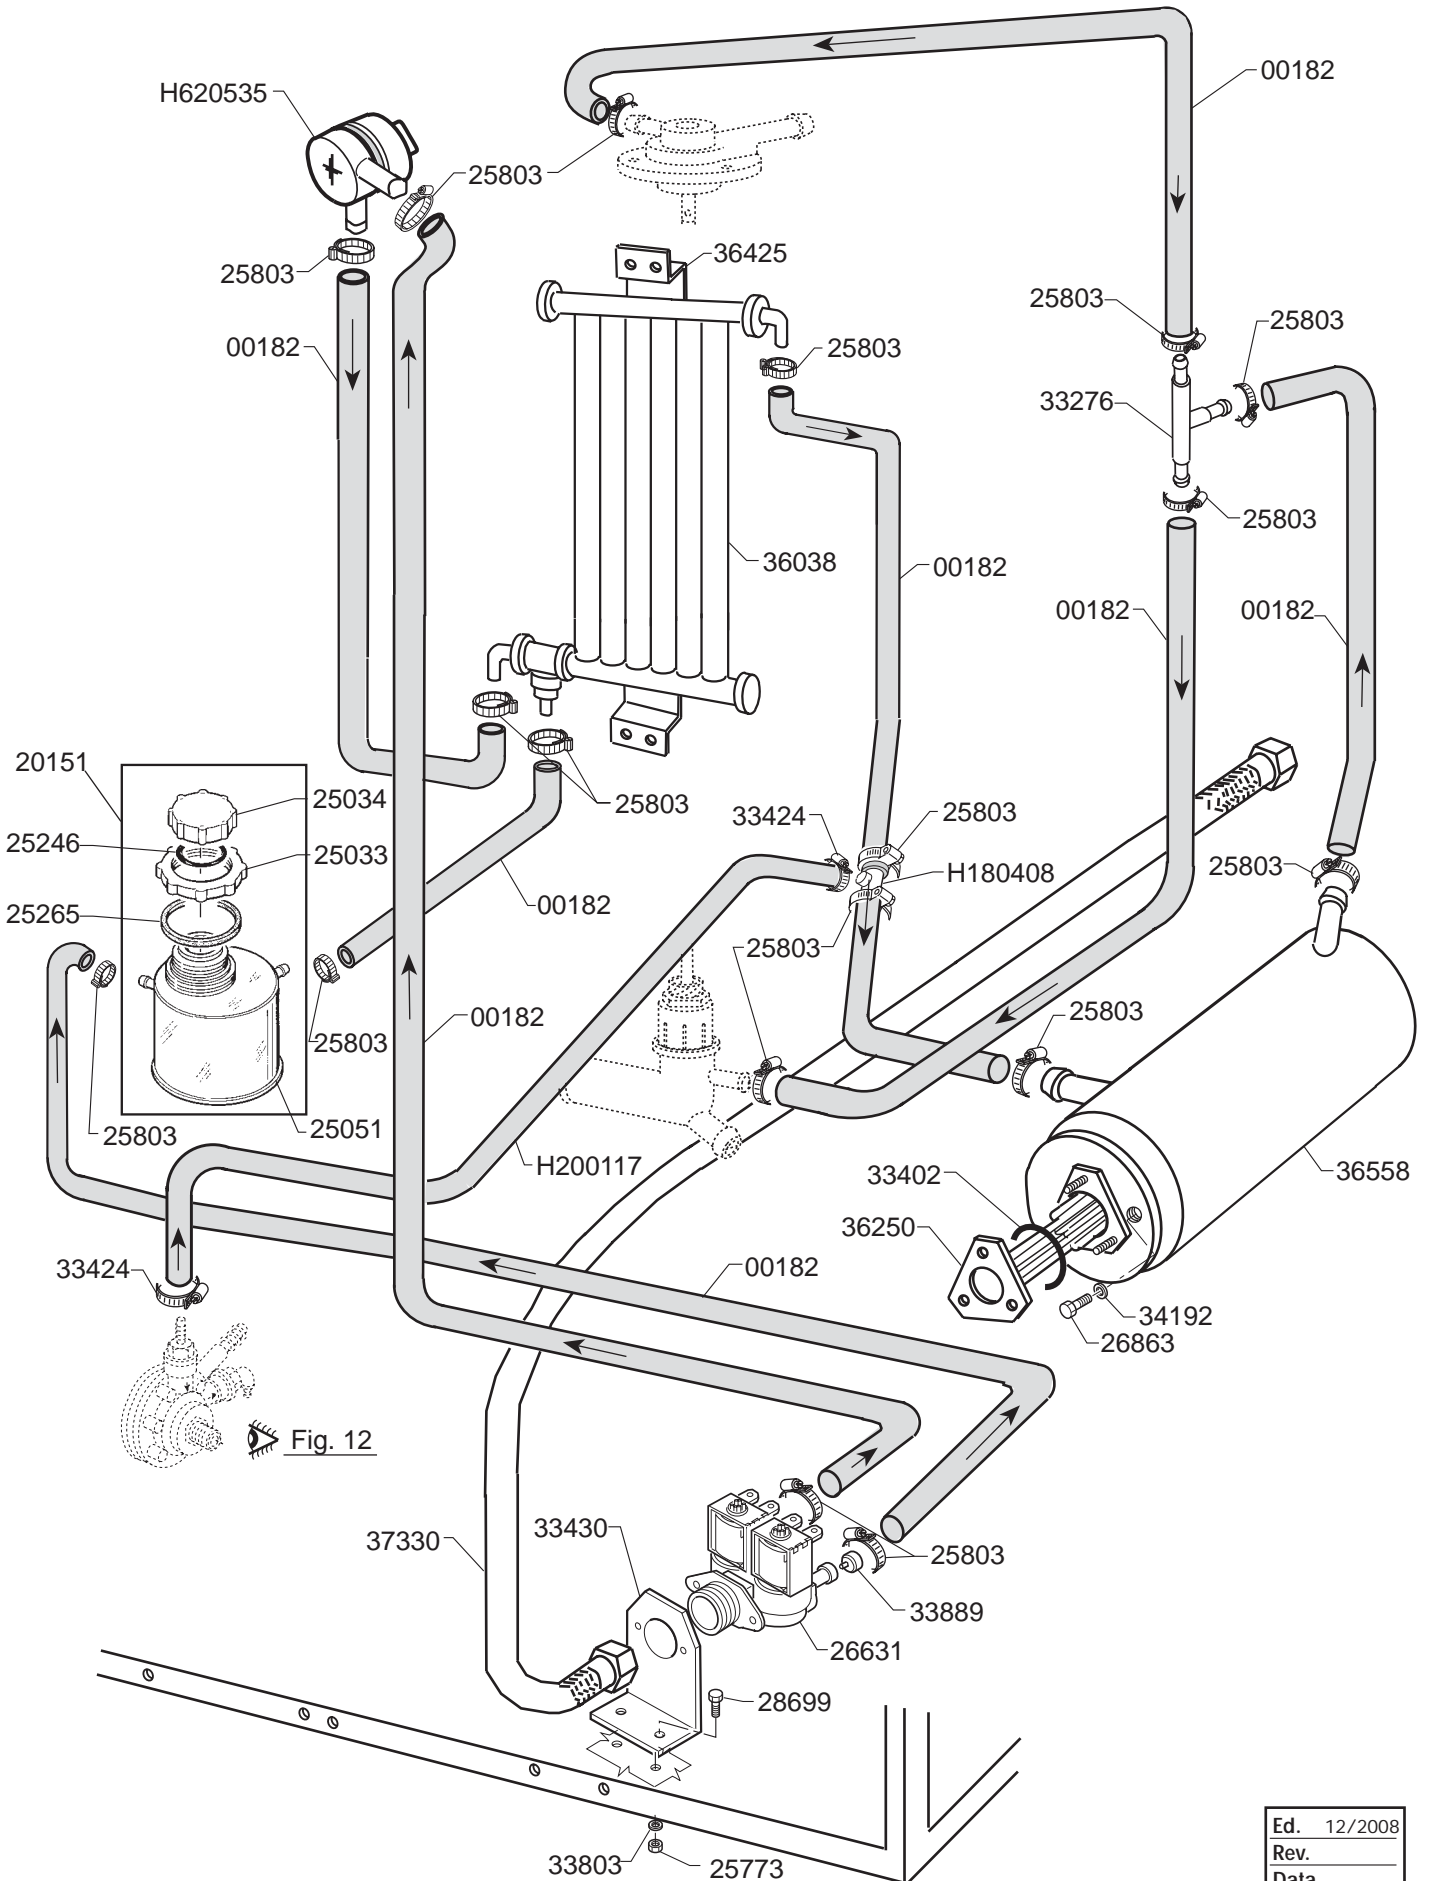

**CATALOGO RICAMBI
SPARE PARTS
PIECES DETACHEES
ERSATZTEILE
LISTA DE RECAMBIOS**

**Lavastoviglie
Dishwashers
Lavevaisselle
Geschirrspüler
Lavavajillas**

**C 53 E - C 53 E D
C 60 E - C 60 E D
SP 45 E - SP 45 E D
SP 50 E - SP 50 E D**

Fig. 12

Ed.	2006
Rev.	2008
Data	

Fig. 12

Ed.	2007
Rev.	2008
Data	

Fig. 12

Fig. 12

Ed.	2007
Rev.	
Data	

Fig. 12

MULINELLO - TOURNIQUET -
 ARM - ARM - ASPAS

FIG. 11
 C 53 E - SP 45 E
 C 60 E - SP 50 E

A

650138

650138

-> 05/2010

06/2010 ->