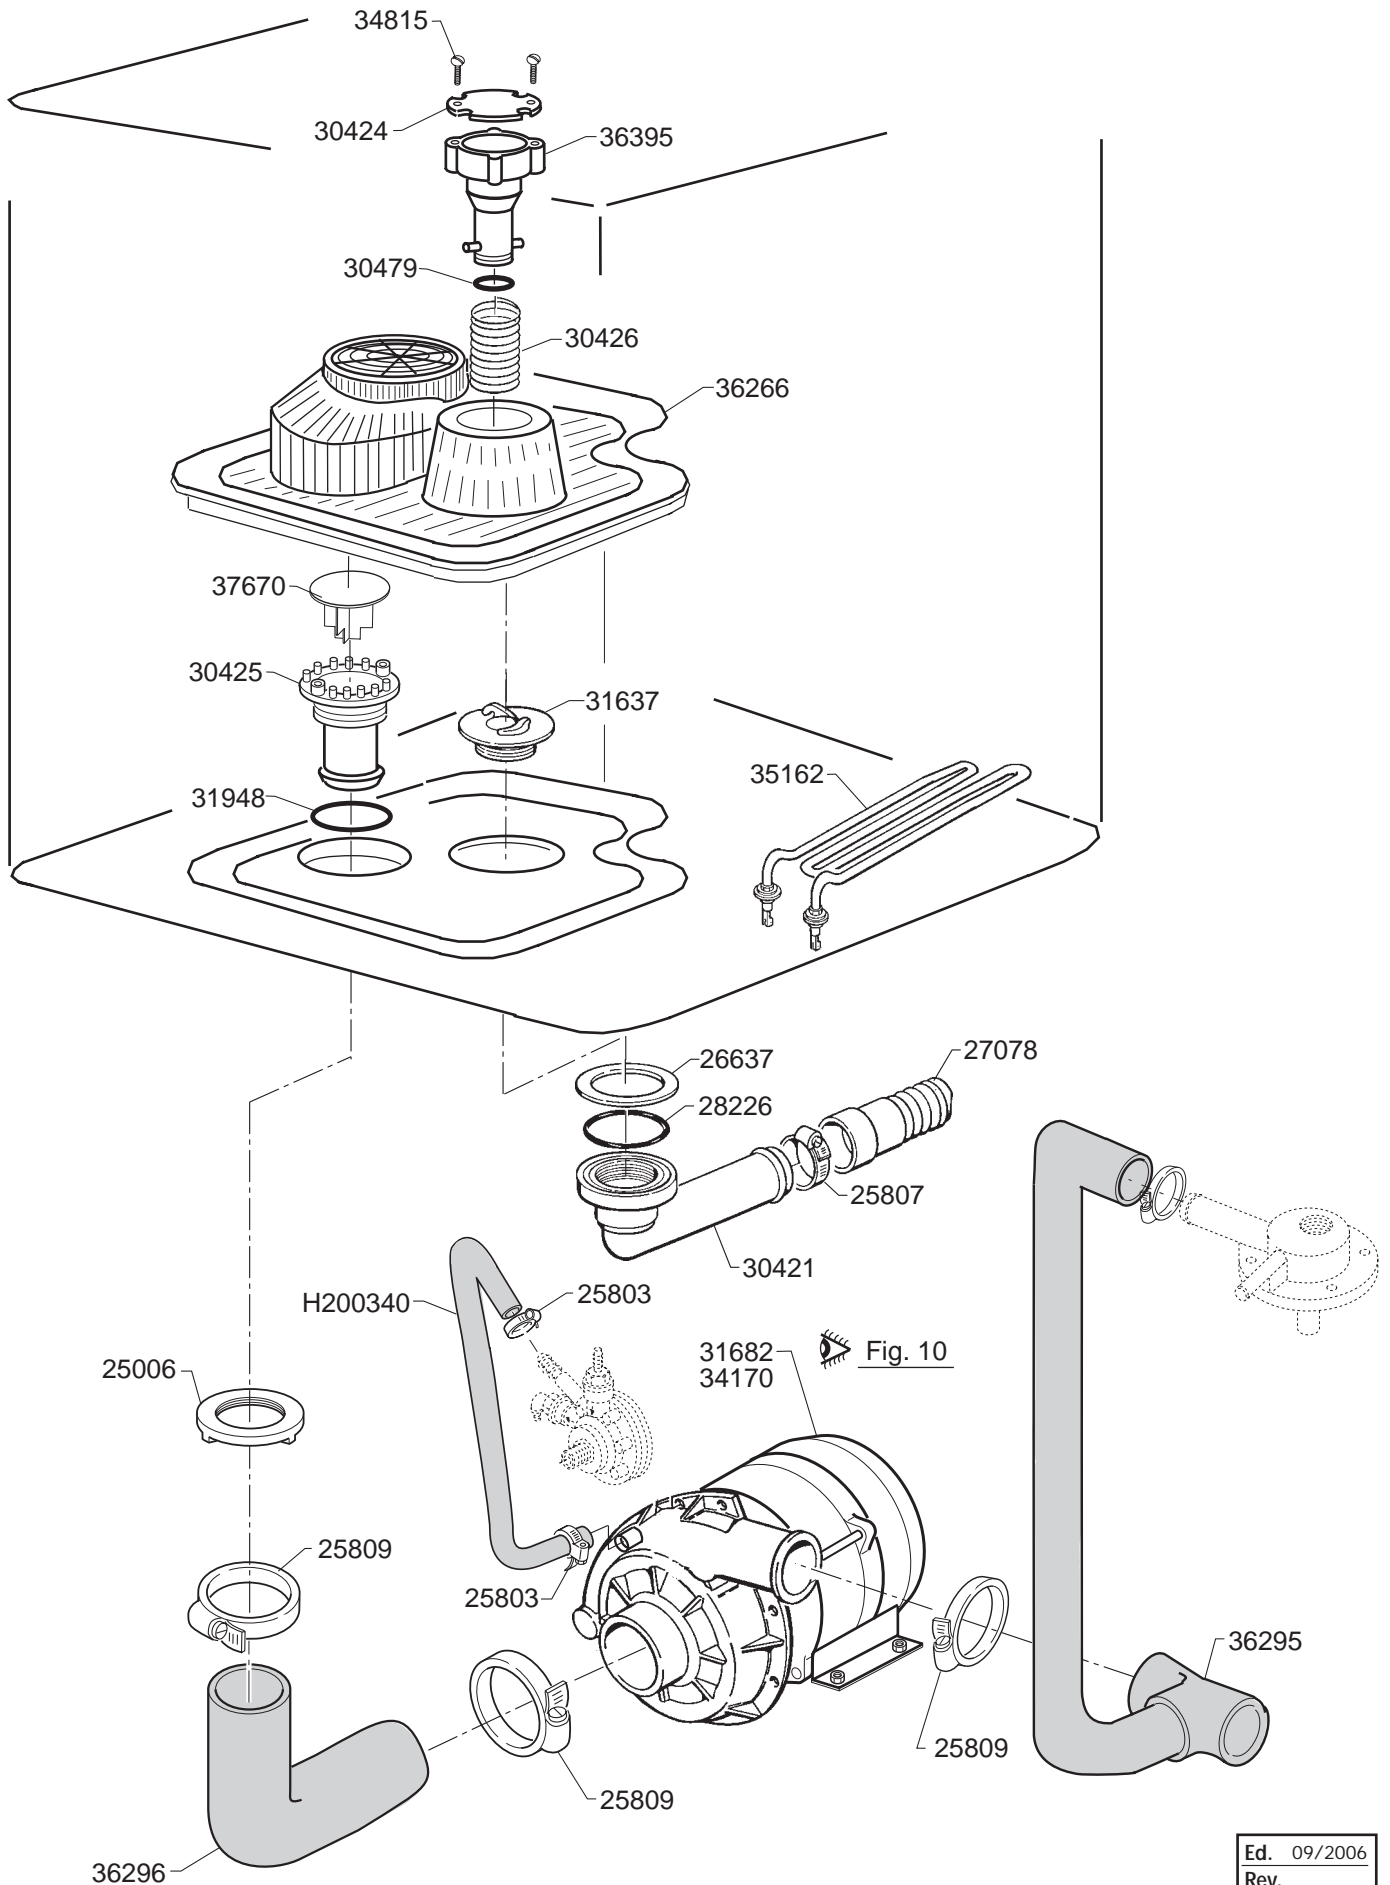

**CATALOGO RICAMBI
SPARE PARTS
PIECES DETACHEES
ERSATZTEILE
LISTA DE RECAMBIOS**

**Lavastoviglie
Dishwashers
Lavevaisselle
Geschirrspüler
Lavavajillas**

**C 53 E - C 53 E D
C 60 E - C 60 E D
SP 45 E - SP 45 E D
SP 50 E - SP 50 E D**

MULINELLO - TOURNIQUET -
 ARM - ARM - ASPAS

FIG. 11
 C 53 E - SP 45 E
 C 60 E - SP 50 E

A

650138

650138

-> 05/2010

06/2010 ->