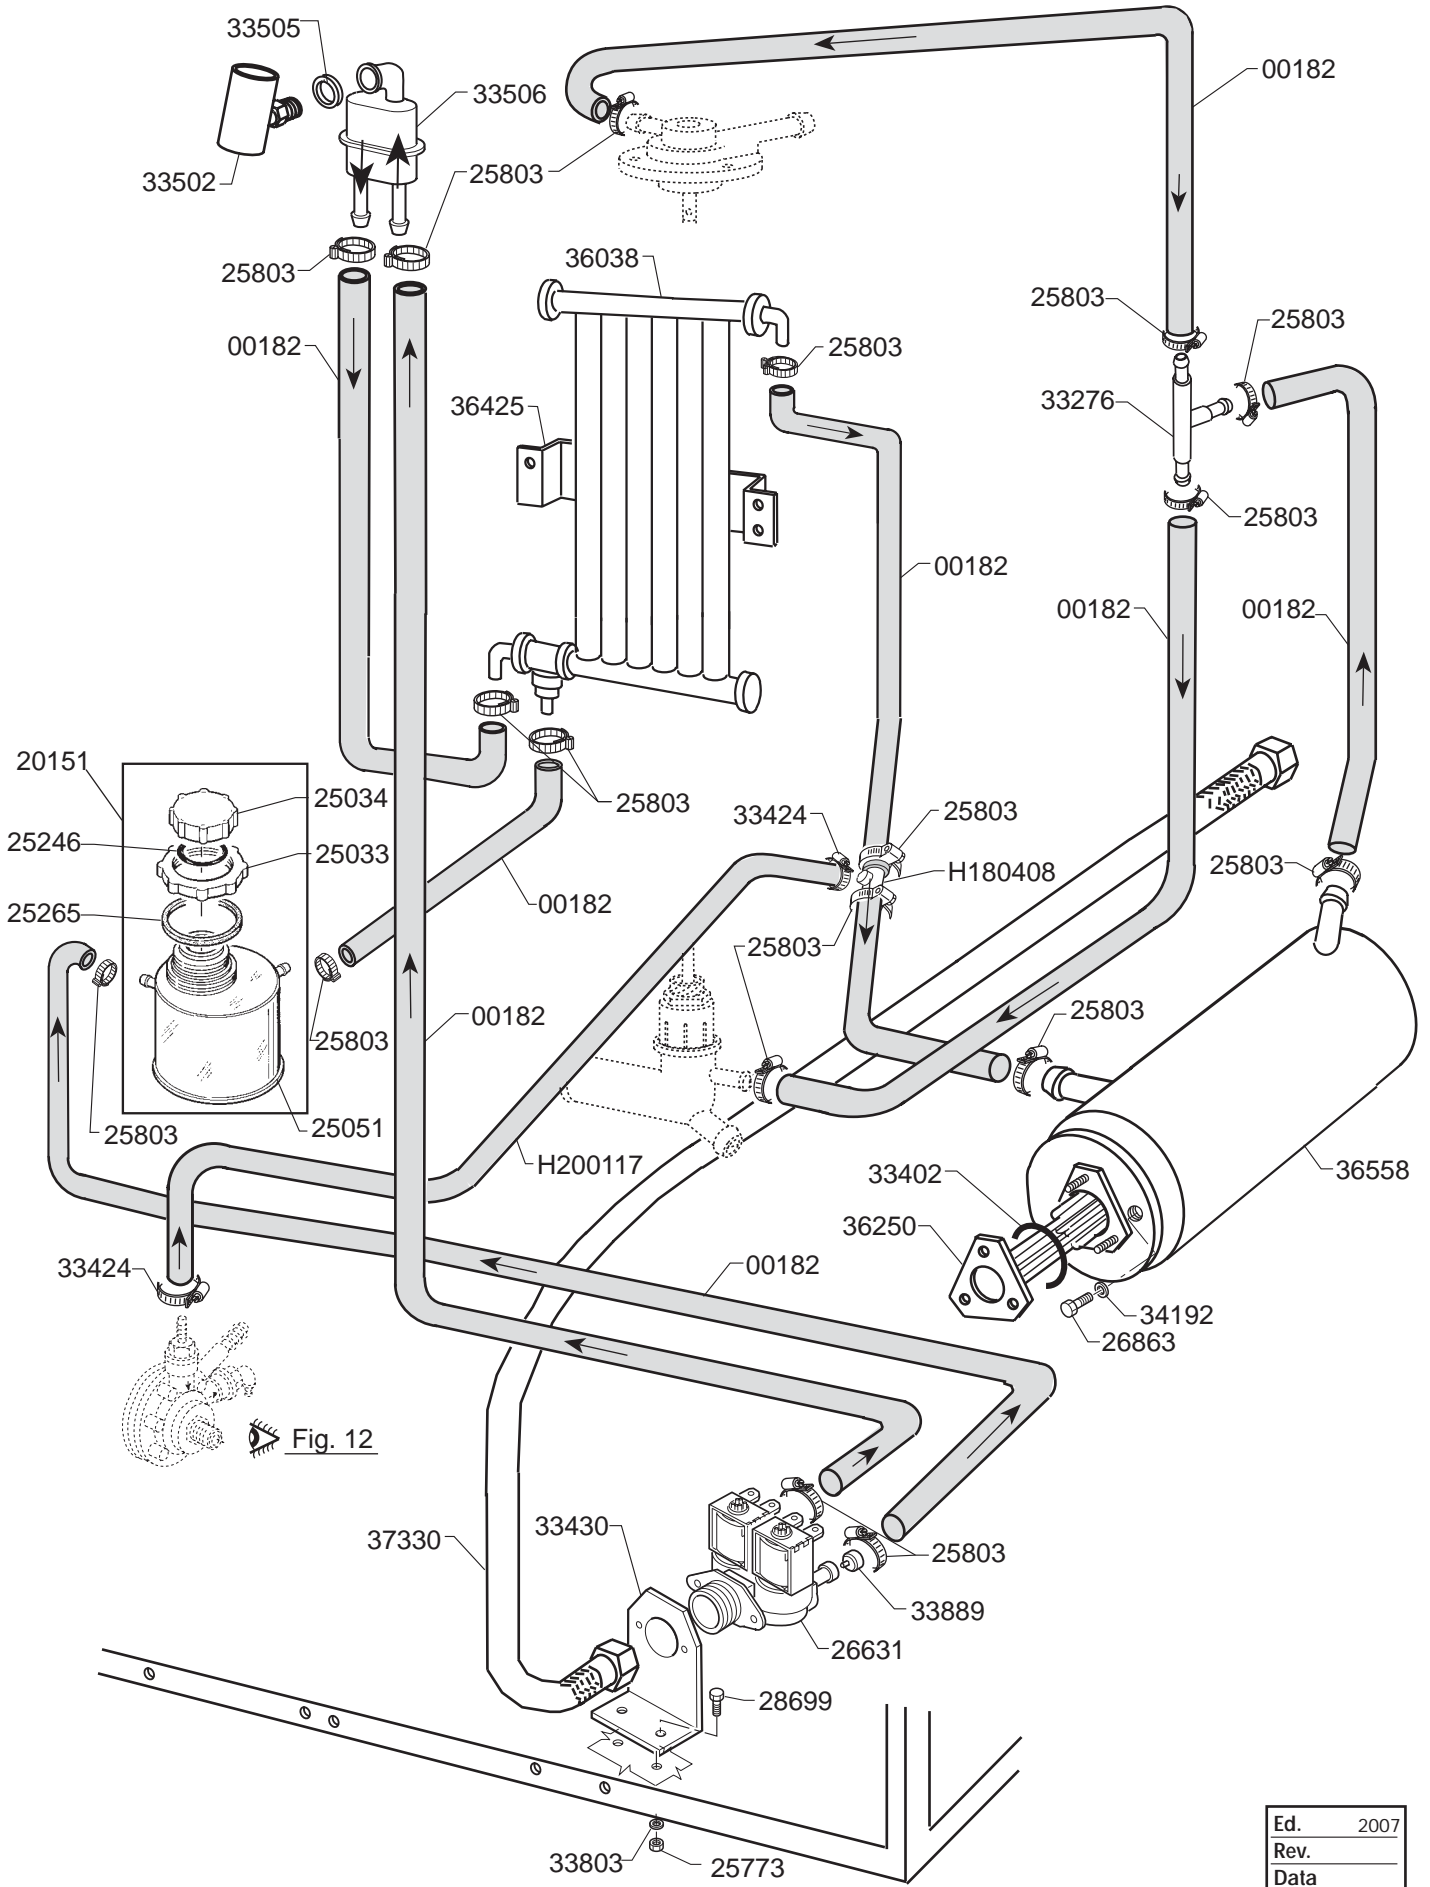

**CATALOGO RICAMBI
SPARE PARTS
PIECES DETACHEES
ERSATZTEILE
LISTA DE RECAMBIOS**

**Lavastoviglie
Dishwashers
Lavevaisselle
Geschirrspüler
Lavavajillas**

**C 53 E - C 53 E D
C 60 E - C 60 E D
SP 45 E - SP 45 E D
SP 50 E - SP 50 E D**

Fig. 12

Ed.	2006
Rev.	2008
Data	

Fig. 12

Ed.	2007
Rev.	2008
Data	

Fig. 12

Fig. 12

Ed.	2007
Rev.	
Data	

Fig. 12

MULINELLO - TOURNIQUET -
 ARM - ARM - ASPAS

FIG. 11
 C 53 E - SP 45 E
 C 60 E - SP 50 E

A

650138

650138

-> 05/2010

06/2010 ->