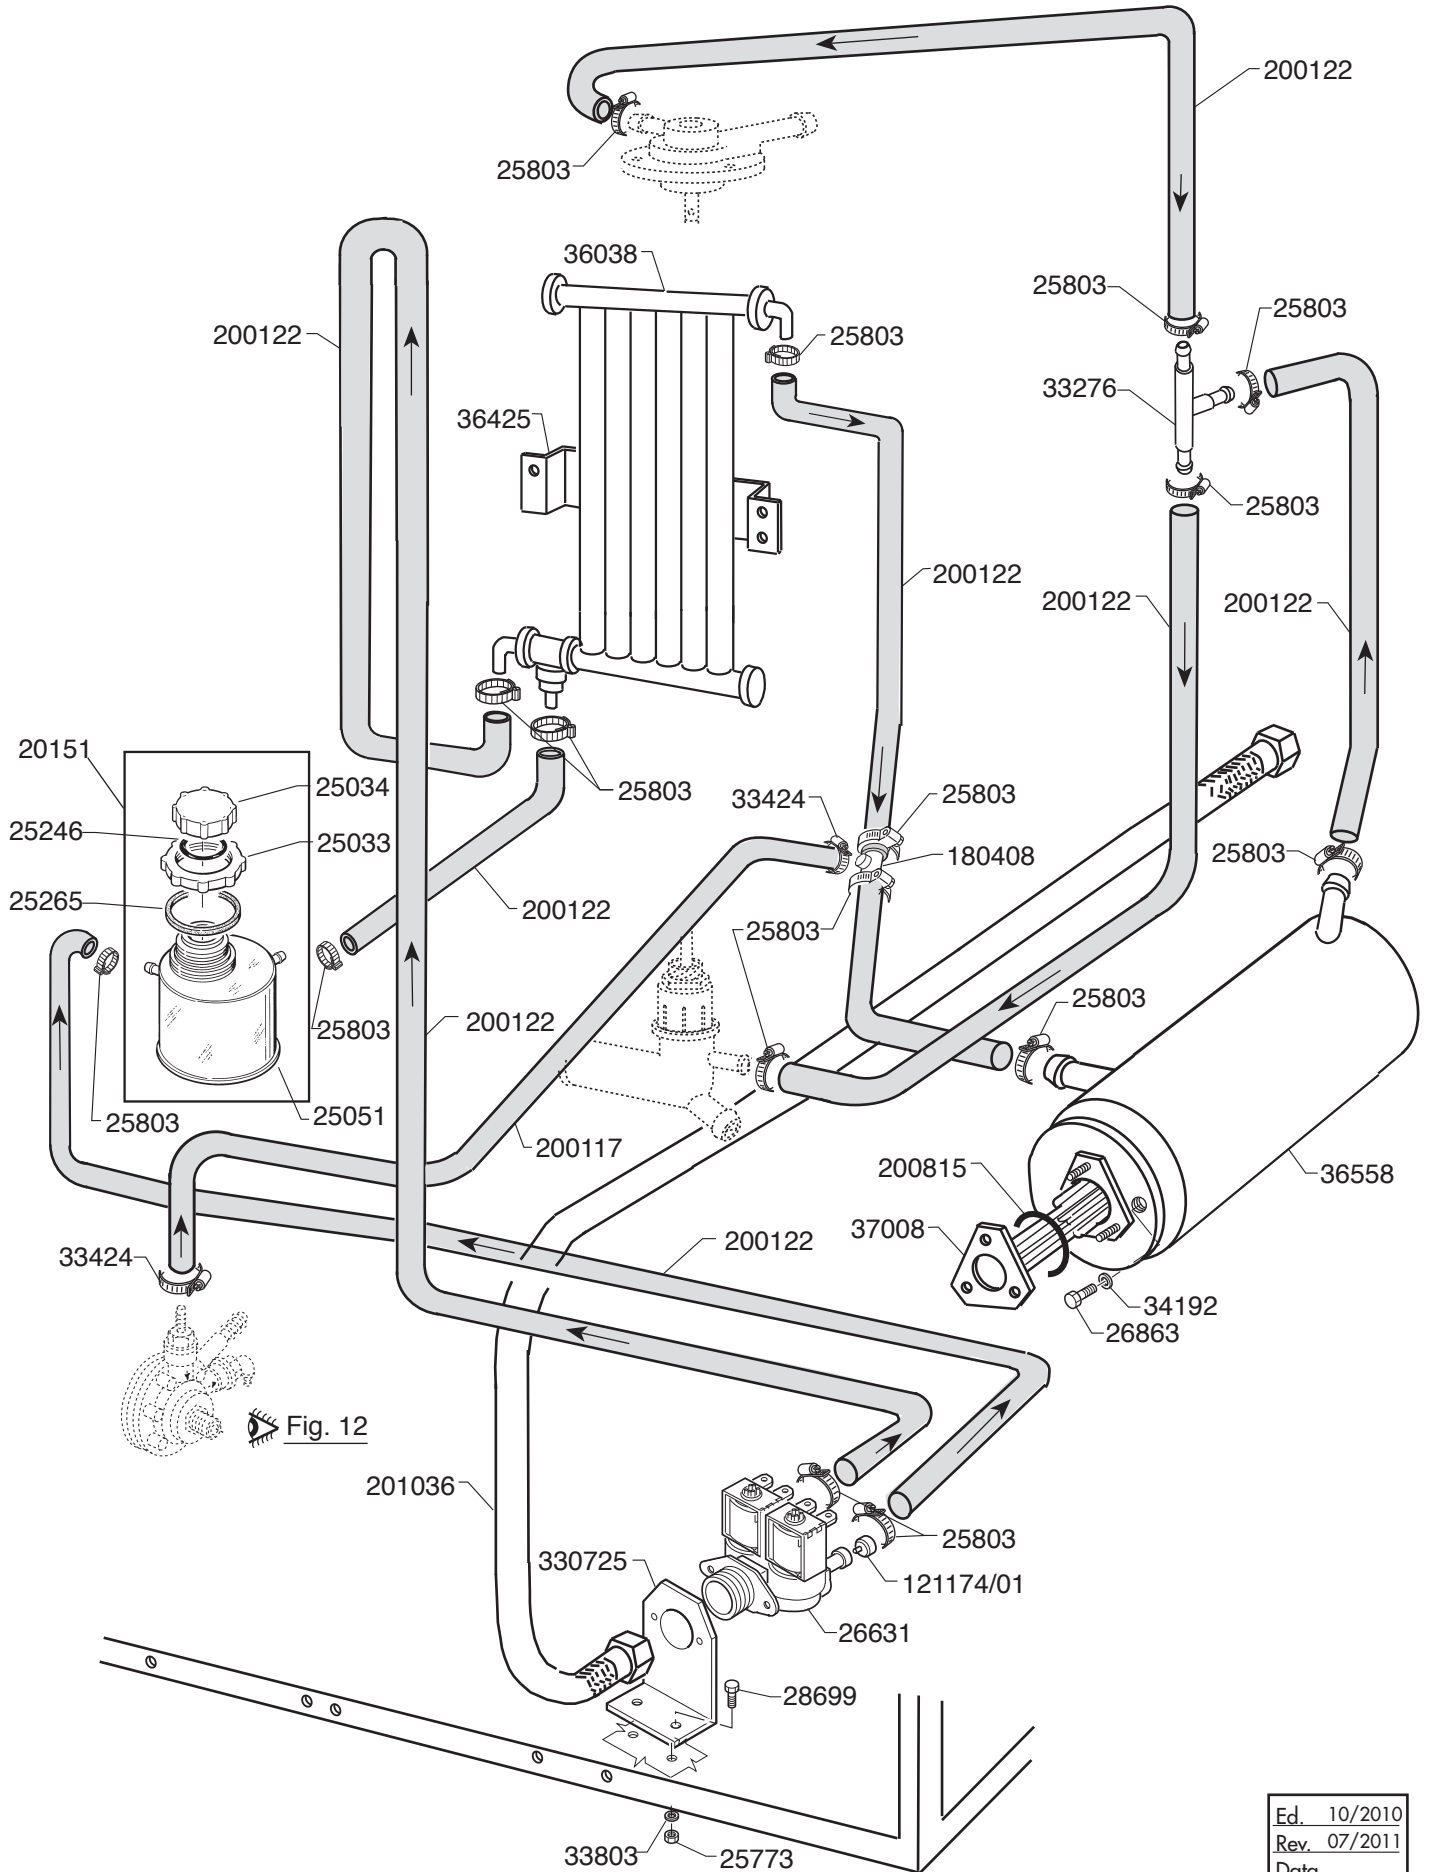

**CATALOGO RICAMBI
SPARE PARTS
PIECES DETACHEES
ERSATZTEILE
LISTA DE RECAMBIOS**

**Lavastoviglie
Dishwashers
Lavevaisselle
Geschirrspüler
Lavavajillas**

**C 53 E - C 53 E D
C 60 E - C 60 E D
SP 45 E - SP 45 E D
SP 50 E - SP 50 E D**

Fig. 12

Ed.	2006
Rev.	2008
Data	

Fig. 12

Ed.	2007
Rev.	2008
Data	

Fig. 12

Fig. 12

Ed.	2007
Rev.	
Data	

Fig. 12

MULINELLO - TOURNIQUET -
 ARM - ARM - ASPAS

FIG. 11
 C 53 E - SP 45 E
 C 60 E - SP 50 E

A

650138

650138

-> 05/2010

06/2010 ->