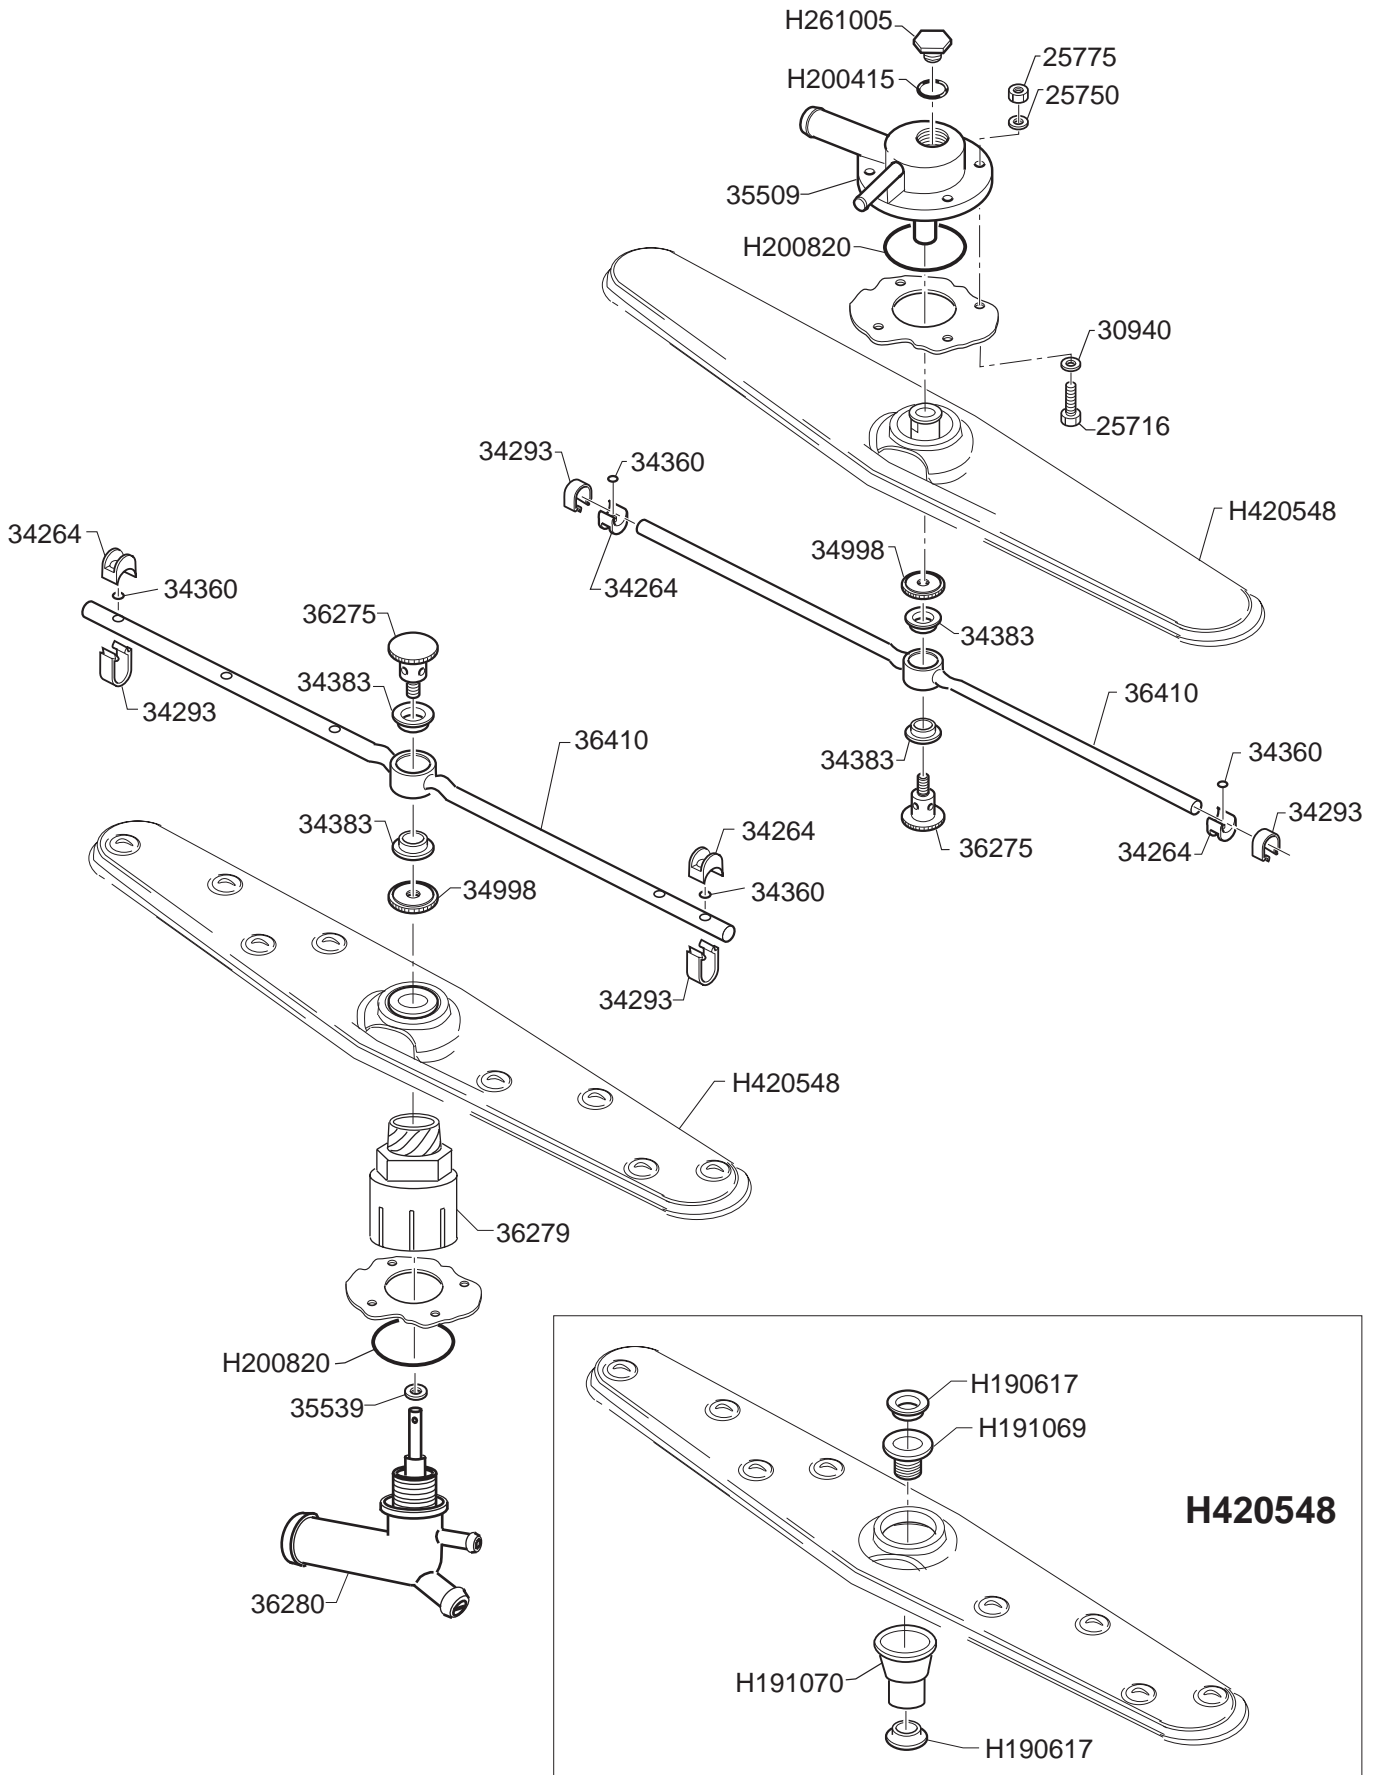

**CATALOGO RICAMBI
SPARE PARTS
PIECES DETACHEES
ERSATZTEILE
LISTA DE RECAMBIOS**

**Lavastoviglie
Dishwashers
Lavevaisselle
Geschirrspüler
Lavavajillas**

**C 53 E - C 53 E D
C 60 E - C 60 E D
SP 45 E - SP 45 E D
SP 50 E - SP 50 E D**

Fig. 12

Ed.	2006
Rev.	2008
Data	

Fig. 12

Ed.	2007
Rev.	2008
Data	

Fig. 12

Fig. 12

Ed.	2007
Rev.	
Data	

Fig. 12

MULINELLO - TOURNIQUET -
 ARM - ARM - ASPAS

FIG. 11
 C 53 E - SP 45 E
 C 60 E - SP 50 E

A

650138

650138

-> 05/2010

06/2010 ->