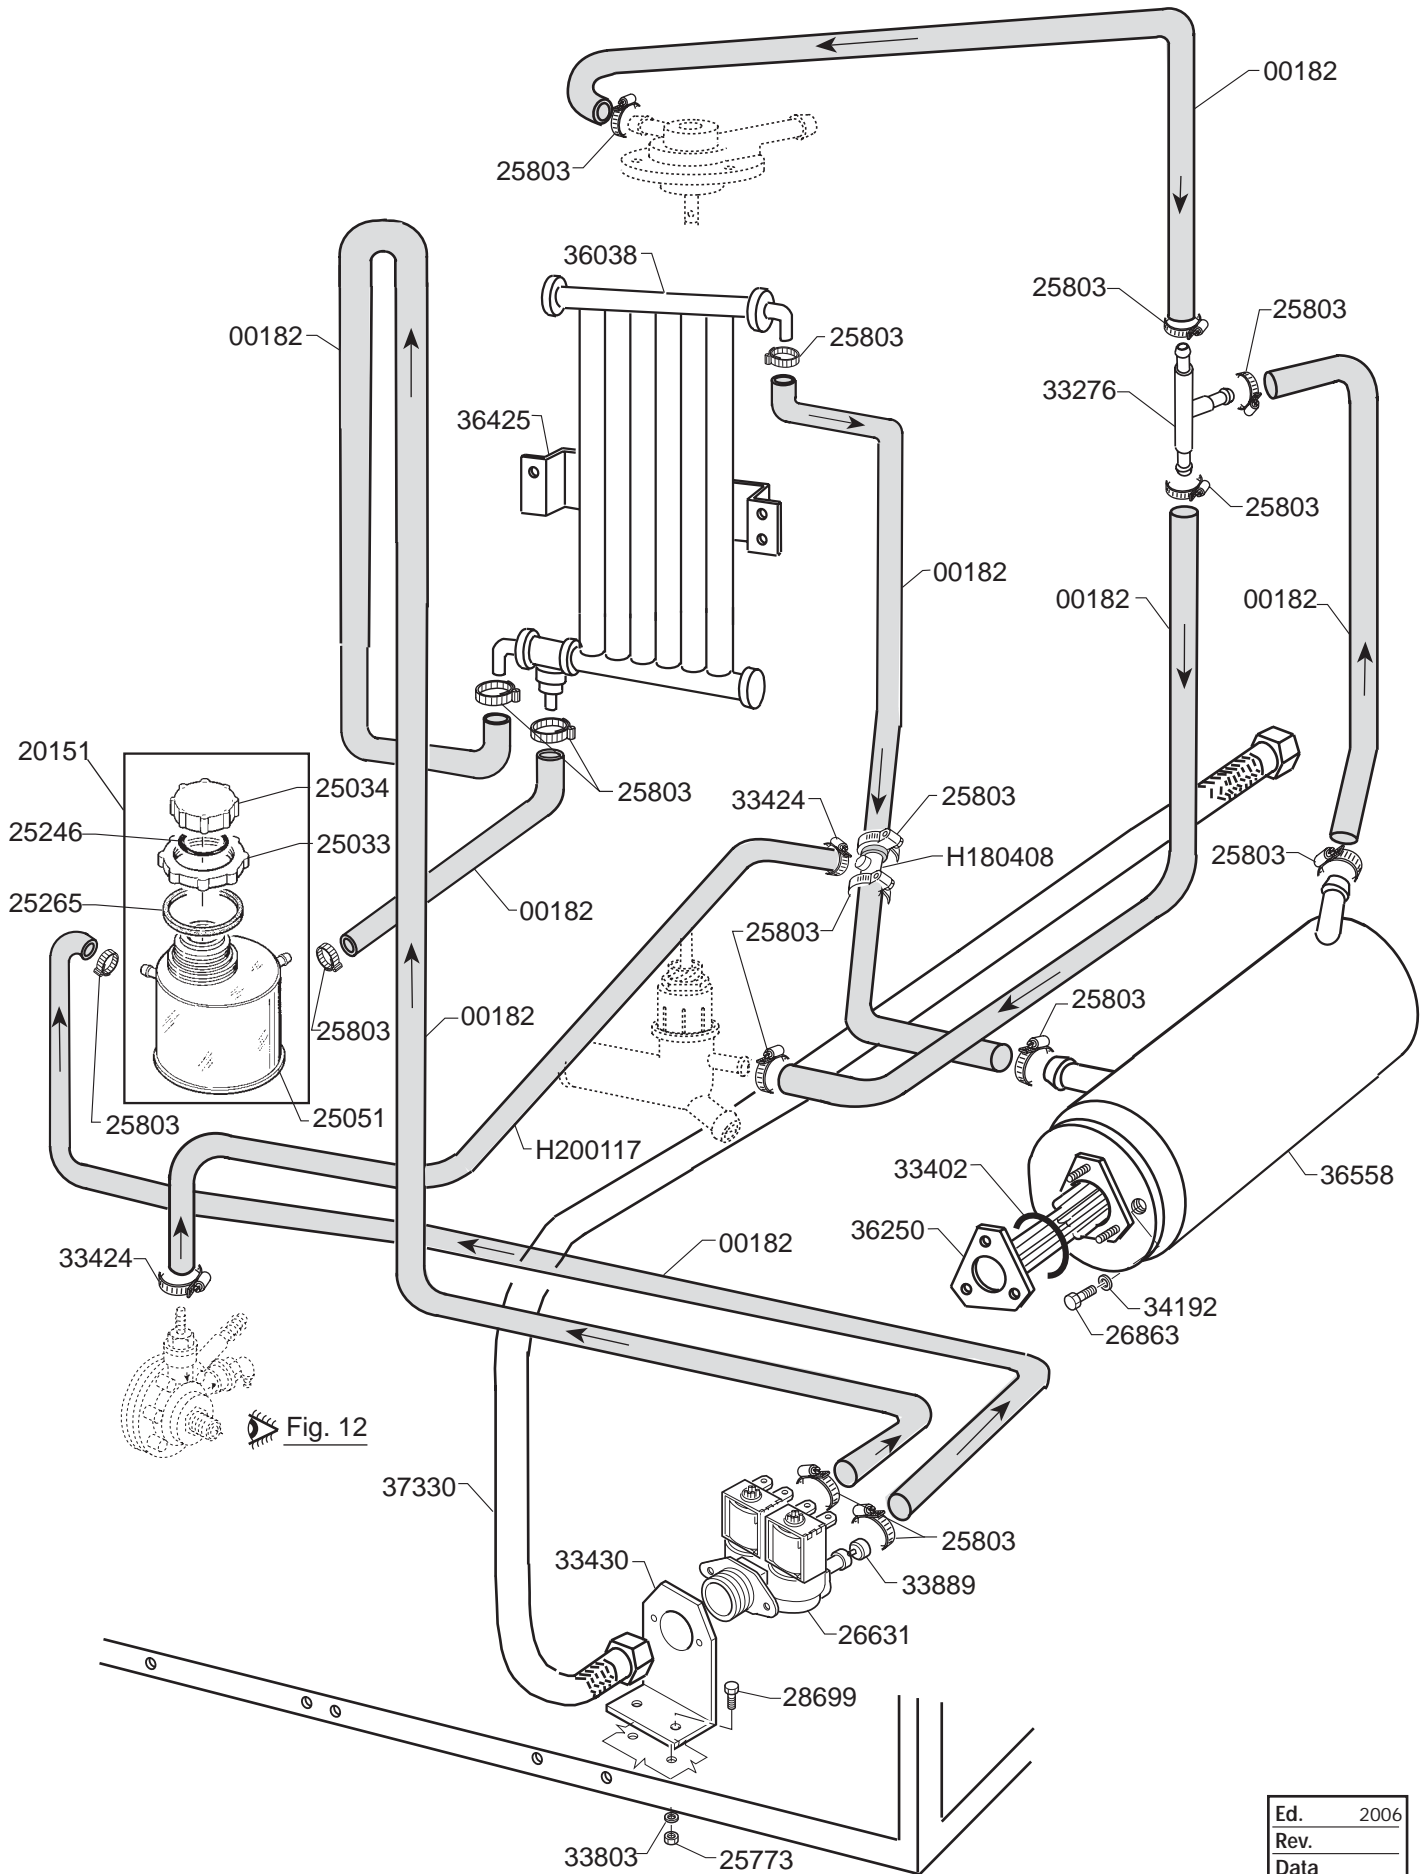

**CATALOGO RICAMBI
SPARE PARTS
PIECES DETACHEES
ERSATZTEILE
LISTA DE RECAMBIOS**

**Lavastoviglie
Dishwashers
Lavevaisselle
Geschirrspüler
Lavavajillas**

**C 53 E - C 53 E D
C 60 E - C 60 E D
SP 45 E - SP 45 E D
SP 50 E - SP 50 E D**

Fig. 12

Ed.	2006
Rev.	2008
Data	

Fig. 12

Ed.	2007
Rev.	2008
Data	

Fig. 12

Fig. 12

Ed.	2007
Rev.	
Data	

Fig. 12

MULINELLO - TOURNIQUET -
 ARM - ARM - ASPAS

FIG. 11
 C 53 E - SP 45 E
 C 60 E - SP 50 E

A

650138

650138

-> 05/2010

06/2010 ->