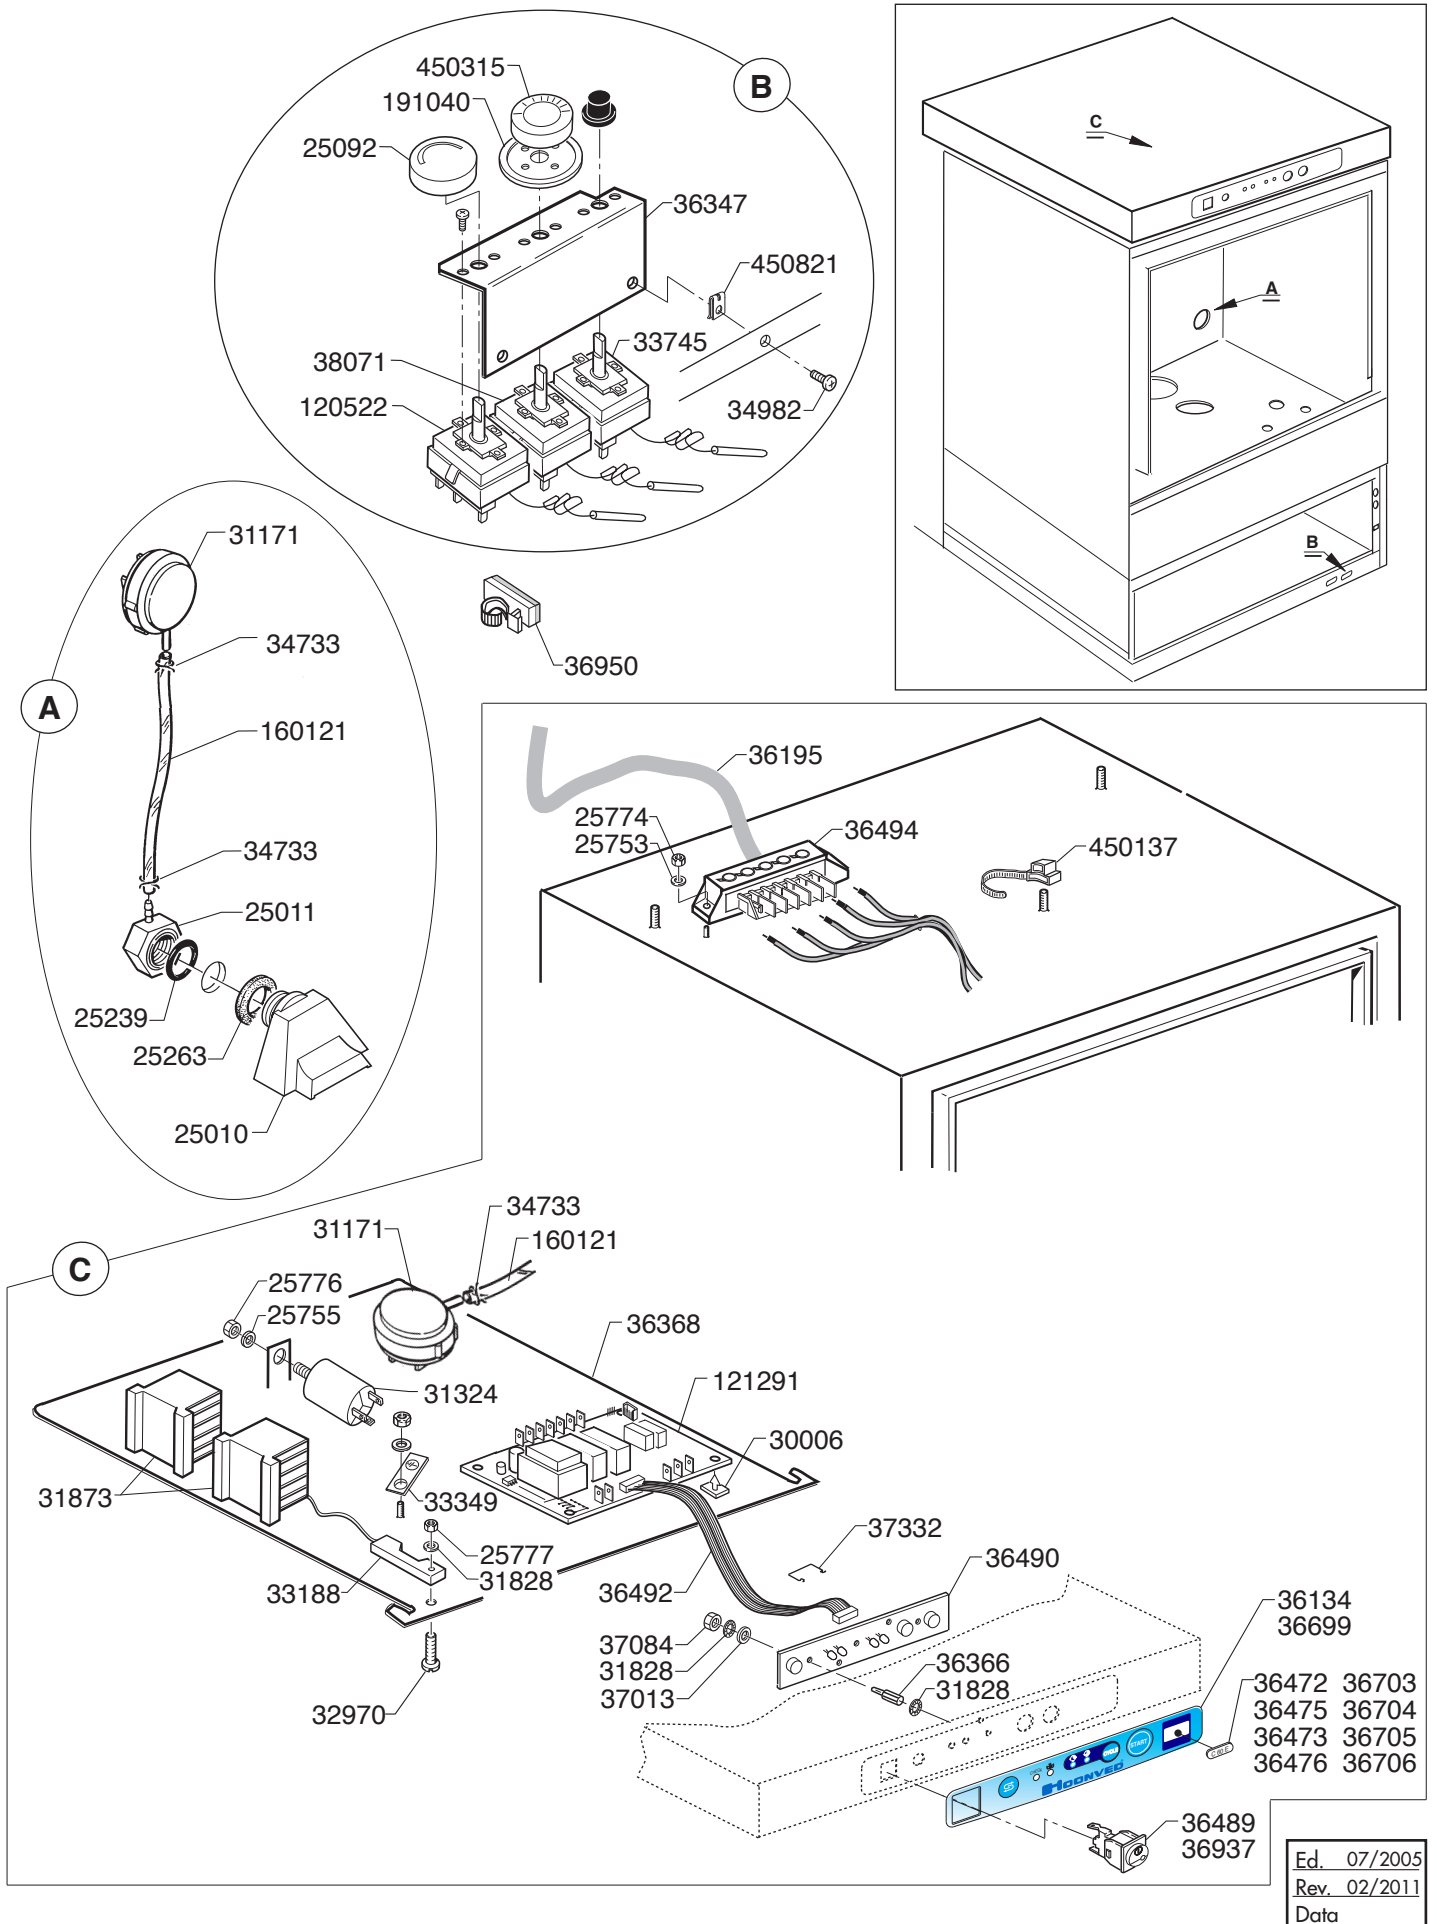

**CATALOGO RICAMBI
SPARE PARTS
PIECES DETACHEES
ERSATZTEILE
LISTA DE RECAMBIOS**

**Lavastoviglie
Dishwashers
Lavevaisselle
Geschirrspüler
Lavavajillas**

**C 53 E - C 53 E D
C 60 E - C 60 E D
SP 45 E - SP 45 E D
SP 50 E - SP 50 E D**

Fig. 12

Ed.	2006
Rev.	2008
Data	

Fig. 12

Ed.	2007
Rev.	2008
Data	

Fig. 12

Fig. 12

Ed.	2007
Rev.	
Data	

Fig. 12

MULINELLO - TOURNIQUET -
 ARM - ARM - ASPAS

FIG. 11
 C 53 E - SP 45 E
 C 60 E - SP 50 E

A

650138

650138

-> 05/2010

06/2010 ->