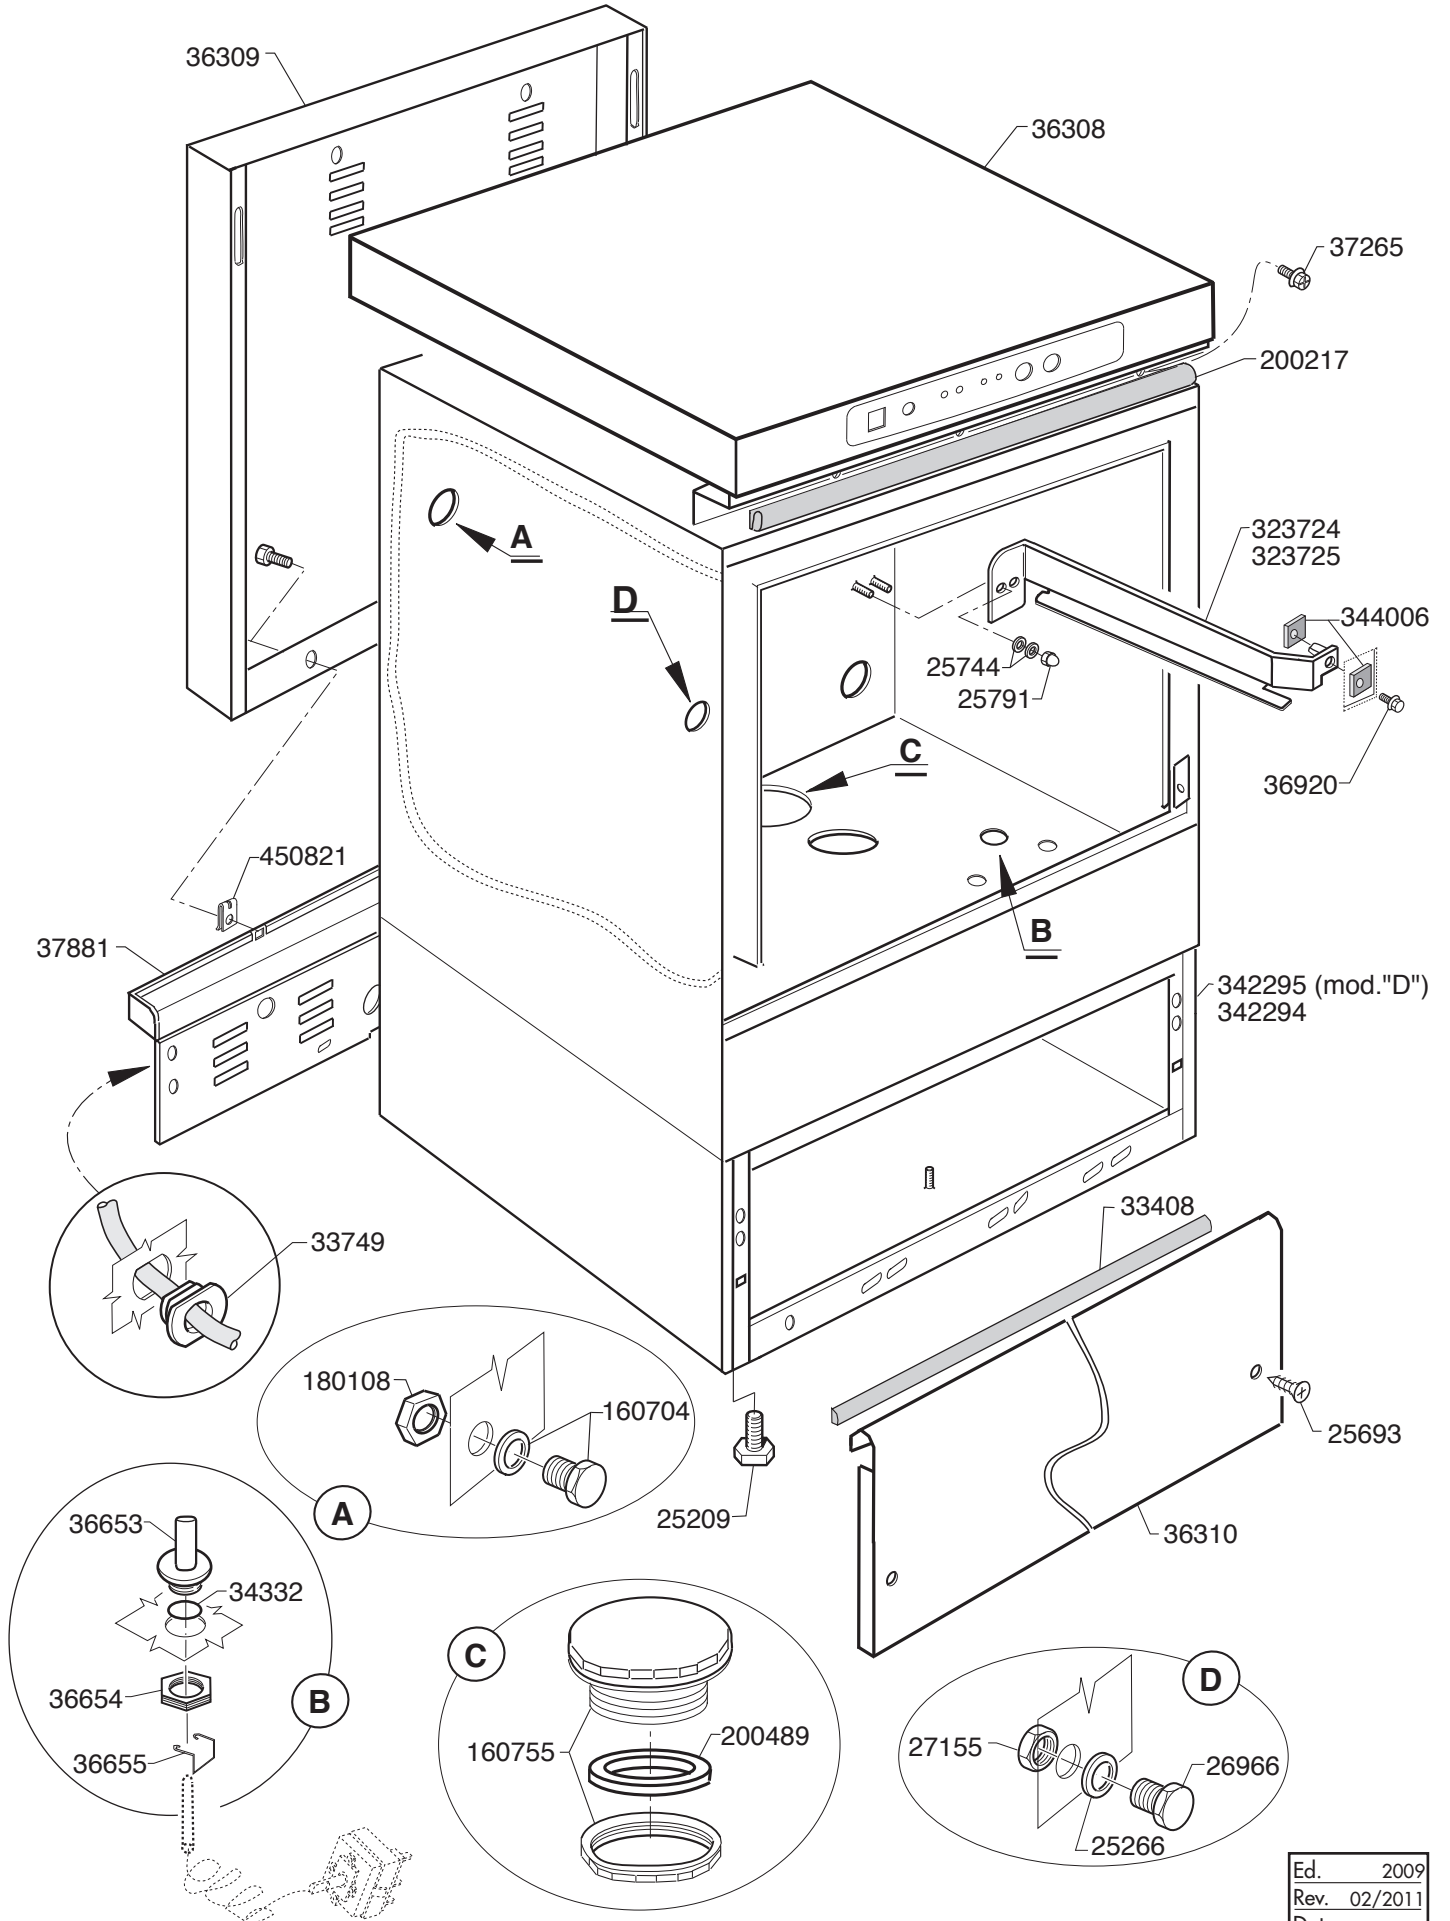

**CATALOGO RICAMBI
SPARE PARTS
PIECES DETACHEES
ERSATZTEILE
LISTA DE RECAMBIOS**

**Lavastoviglie
Dishwashers
Lavevaisselle
Geschirrspüler
Lavavajillas**

**C 53 E - C 53 E D
C 60 E - C 60 E D
SP 45 E - SP 45 E D
SP 50 E - SP 50 E D**

MULINELLO - TOURNIQUET -
 ARM - ARM - ASPAS

FIG. 11
 C 53 E - SP 45 E
 C 60 E - SP 50 E

A

650138

650138

-> 05/2010

06/2010 ->