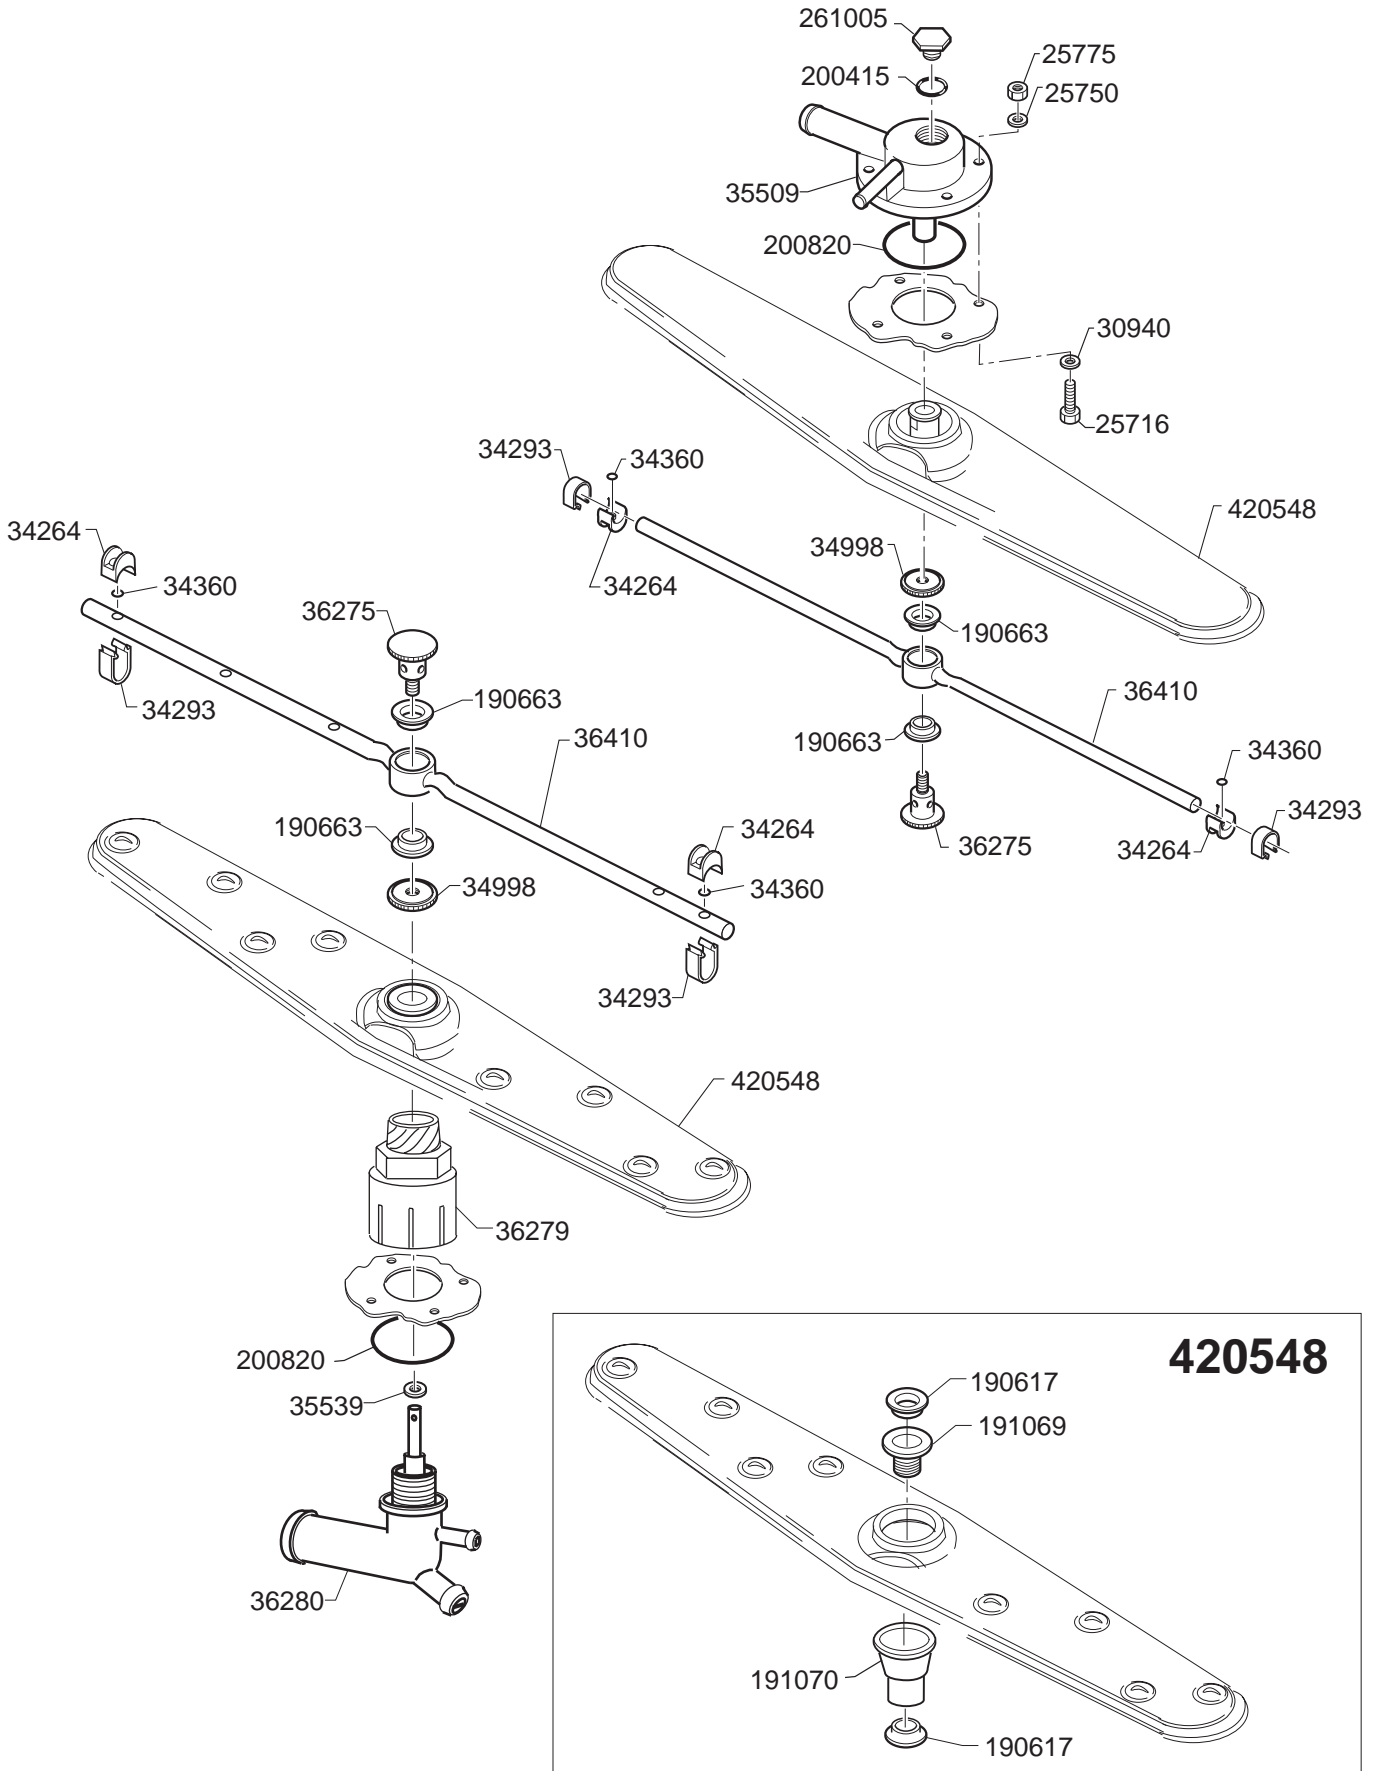

**CATALOGO RICAMBI  
SPARE PARTS  
PIECES DETACHEES  
ERSATZTEILE  
LISTA DE RECAMBIOS**

**Lavastoviglie  
Dishwashers  
Lavevaisselle  
Geschirrspüler  
Lavavajillas**

**C 53 E - C 53 E D  
C 60 E - C 60 E D  
SP 45 E - SP 45 E D  
SP 50 E - SP 50 E D**

Fig. 12

Fig. 12

Ed.	2006
Rev.	
Data	

Fig. 12

Ed.	2007
Rev.	
Data	

**A**

**650138**

**A**

**650138**