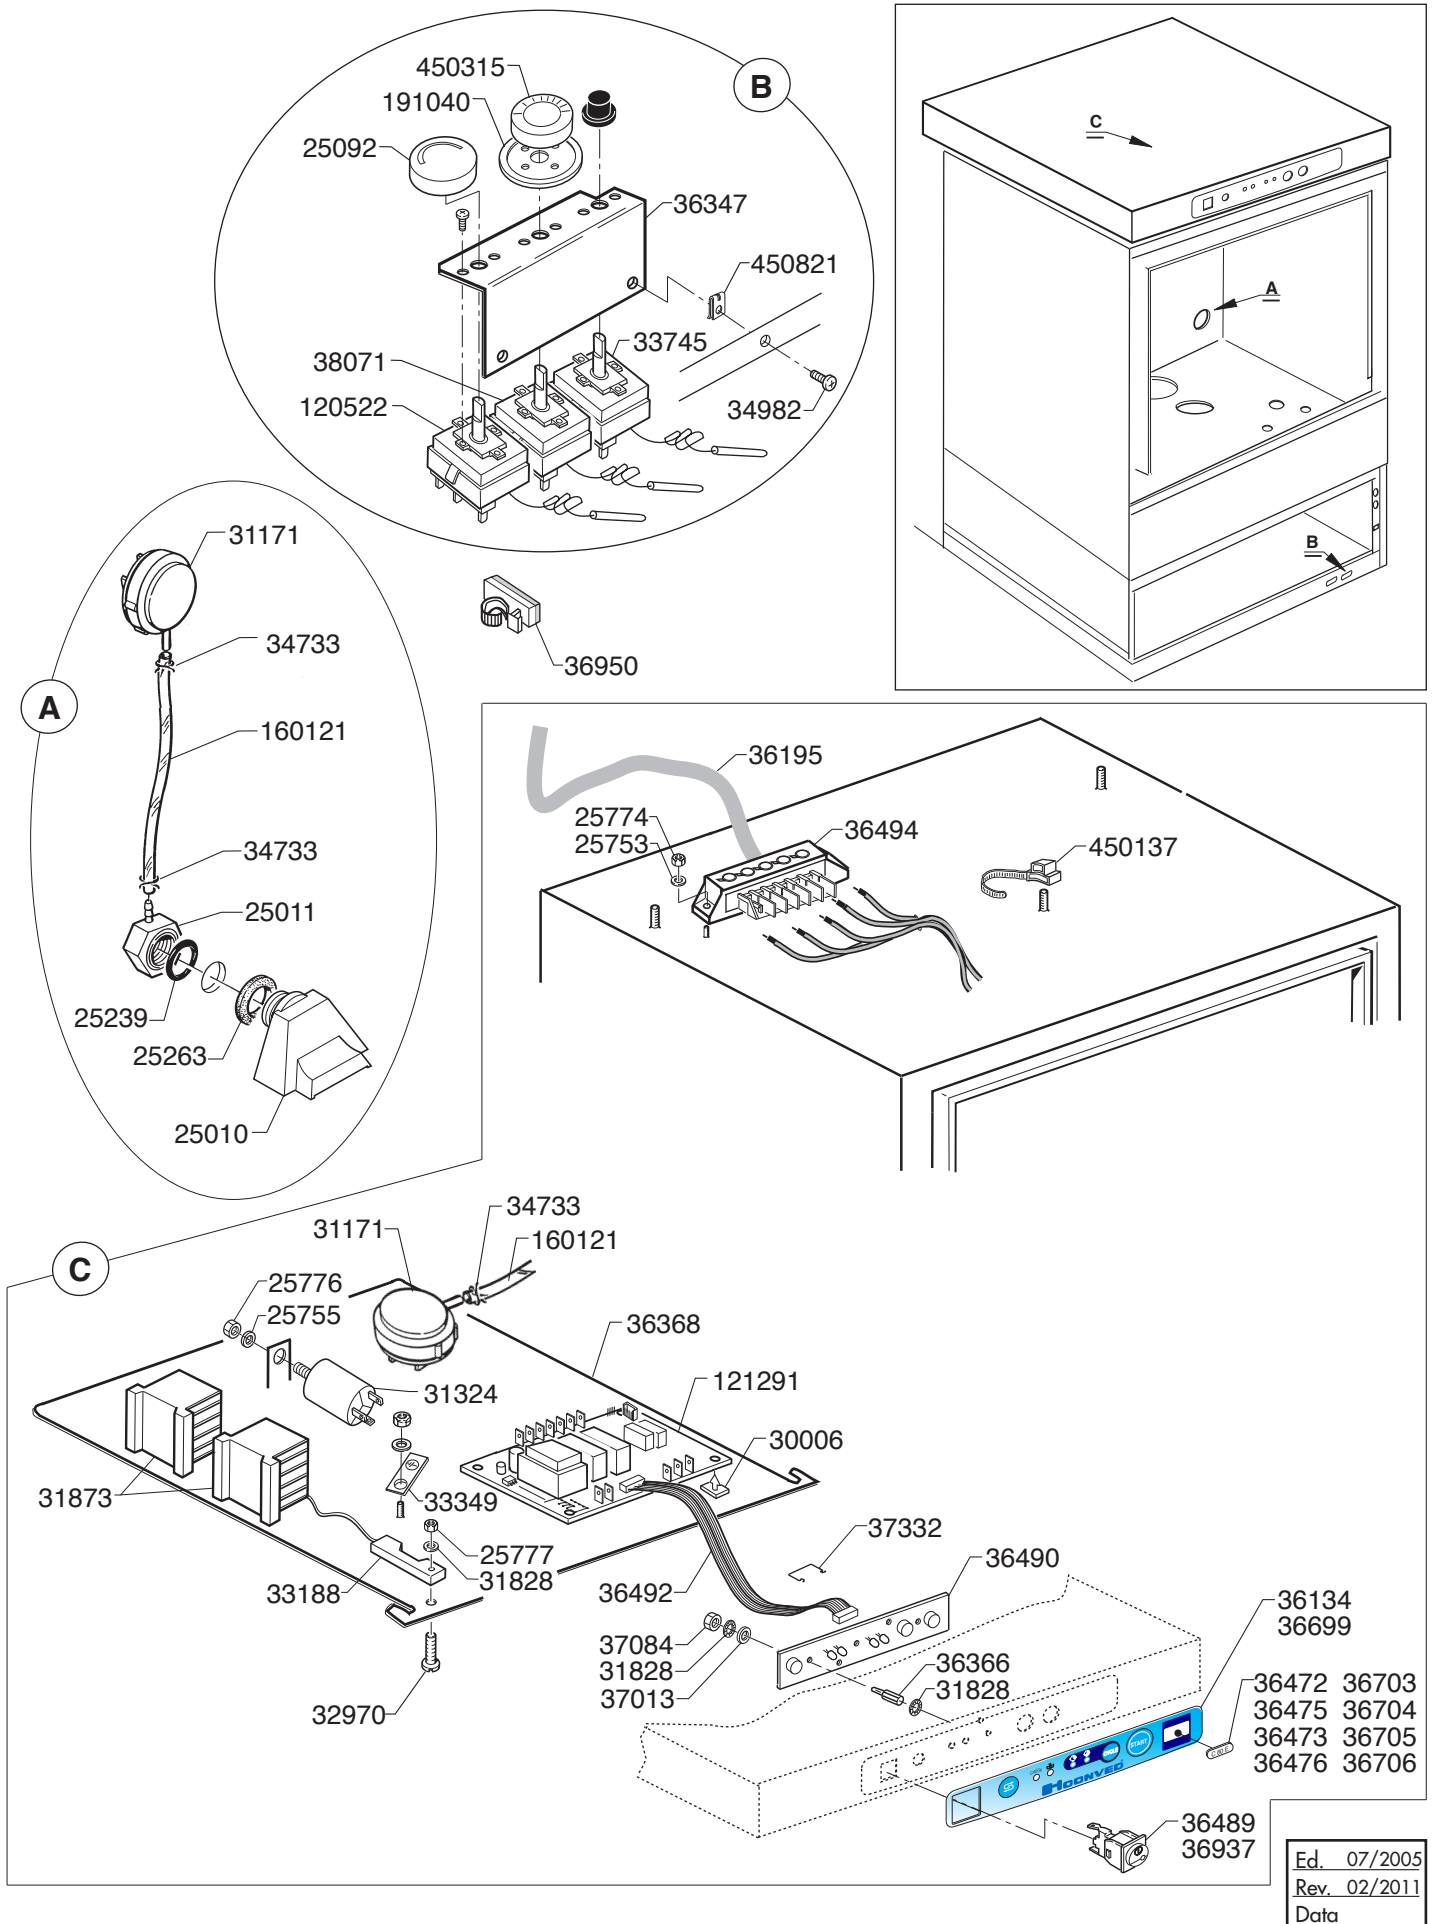

**CATALOGO RICAMBI  
SPARE PARTS  
PIECES DETACHEES  
ERSATZTEILE  
LISTA DE RECAMBIOS**

**Lavastoviglie  
Dishwashers  
Lavevaisselle  
Geschirrspüler  
Lavavajillas**

**C 53 E - C 53 E D  
C 60 E - C 60 E D  
SP 45 E - SP 45 E D  
SP 50 E - SP 50 E D**

Fig. 12

Fig. 12

Ed.	2006
Rev.	
Data	

Fig. 12

Ed.	2007
Rev.	
Data	

**A**

**650138**

**A**