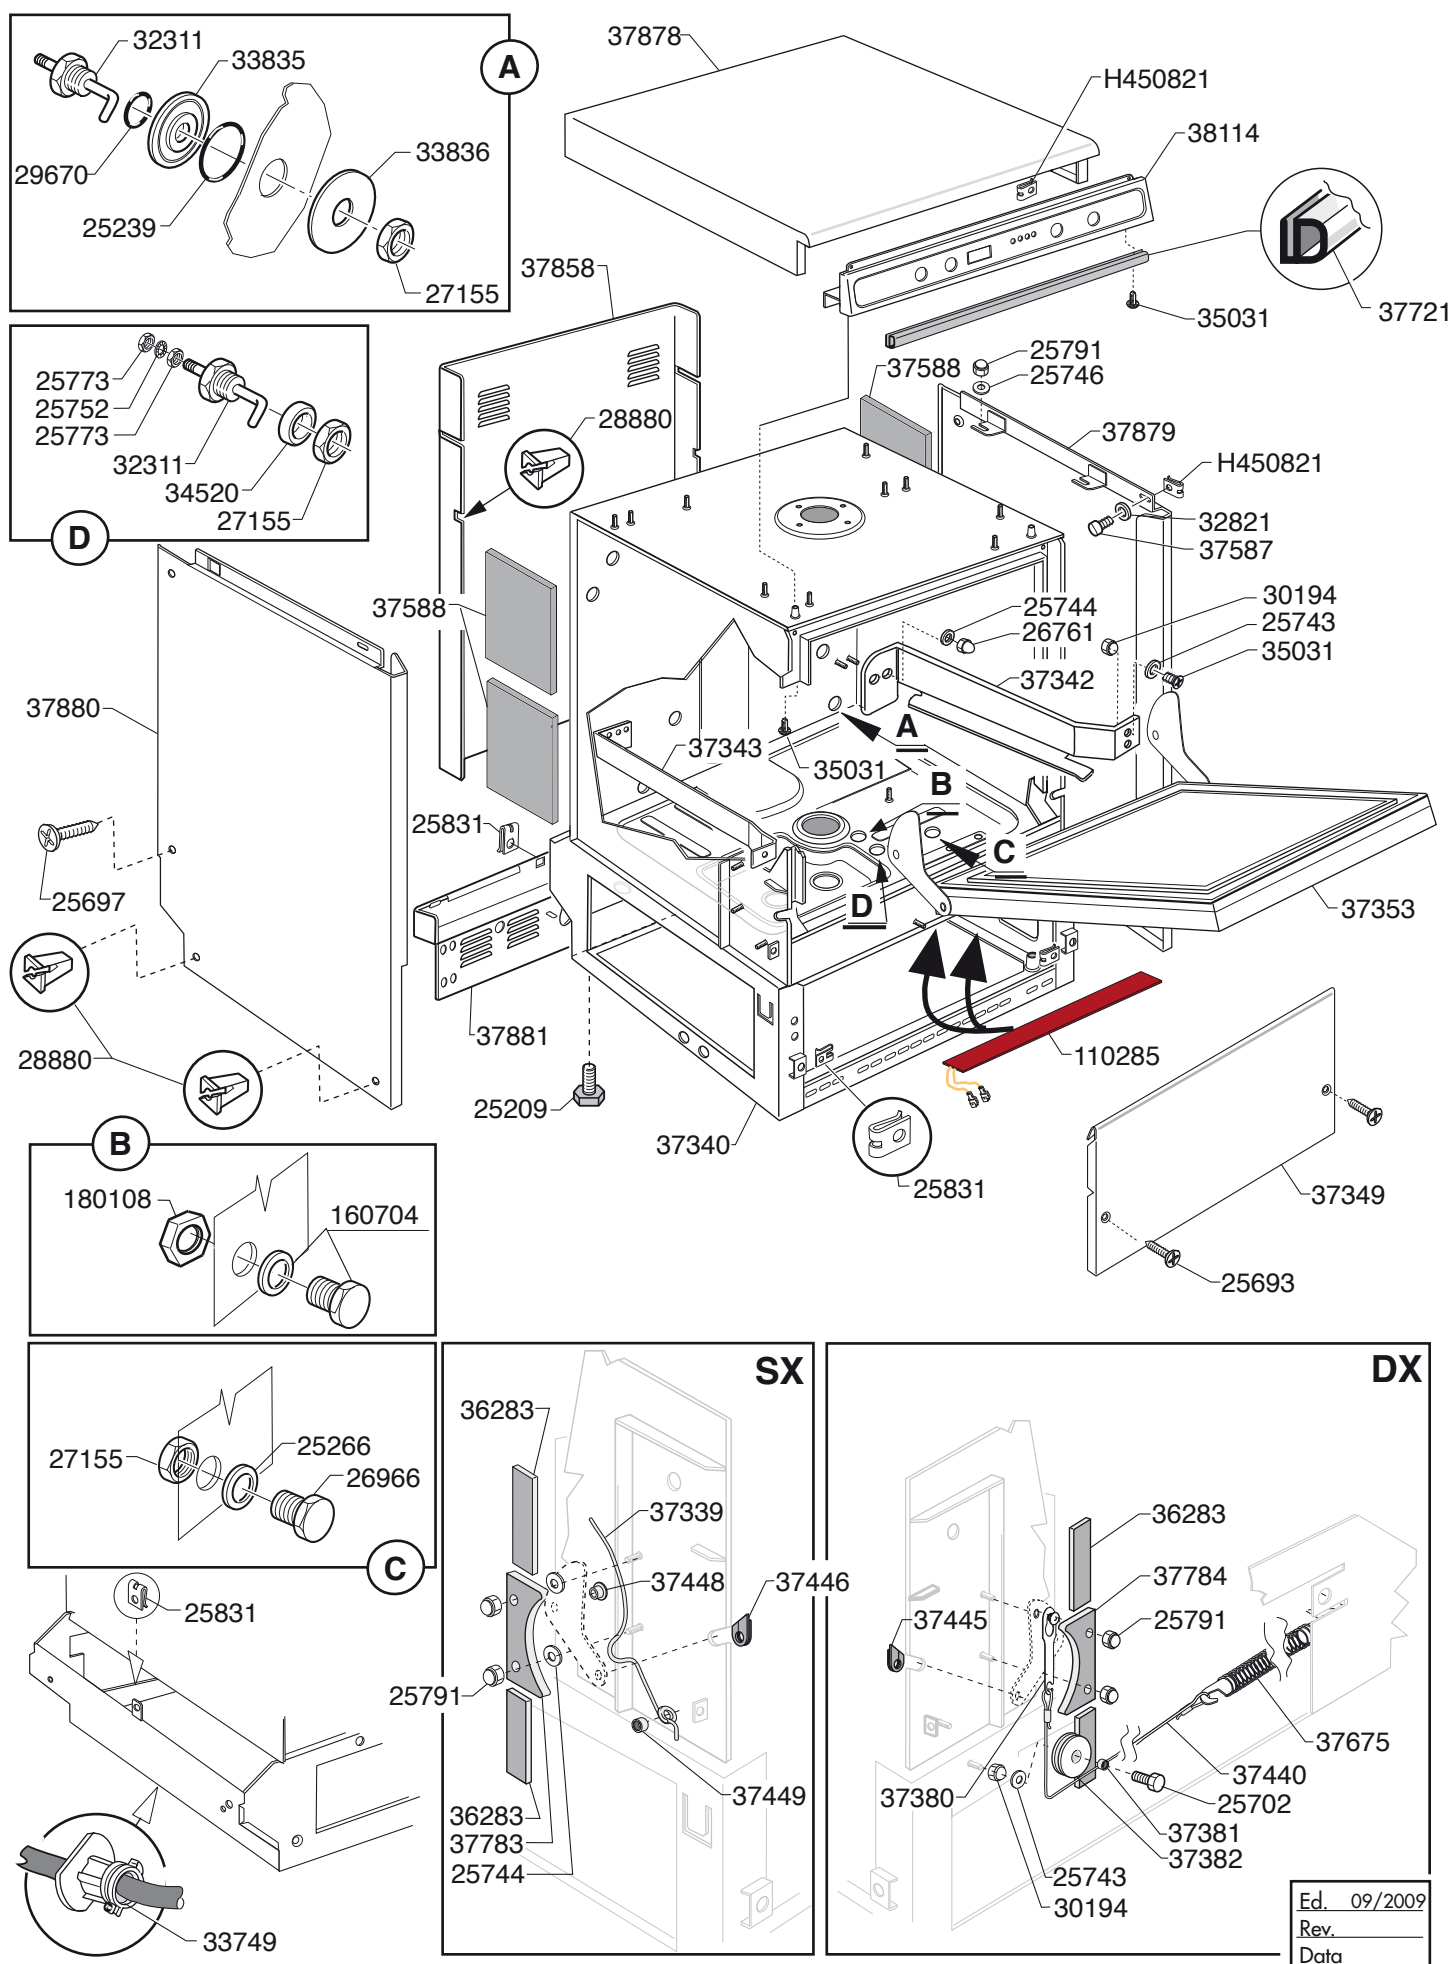

CATALOGO RICAMBI
SPARE PARTS
PIECES DETACHEES
ERSATZTEILE
LISTA DE RECAMBIOS

Lavastoviglie
Dishwasher
Lavevaisselle
Geschirrspüler
Lavavajillas

AP 53 E
FW 45 E
AP 60 E
FW 50 E

Fig. 8

Fig. 8

38039

650138