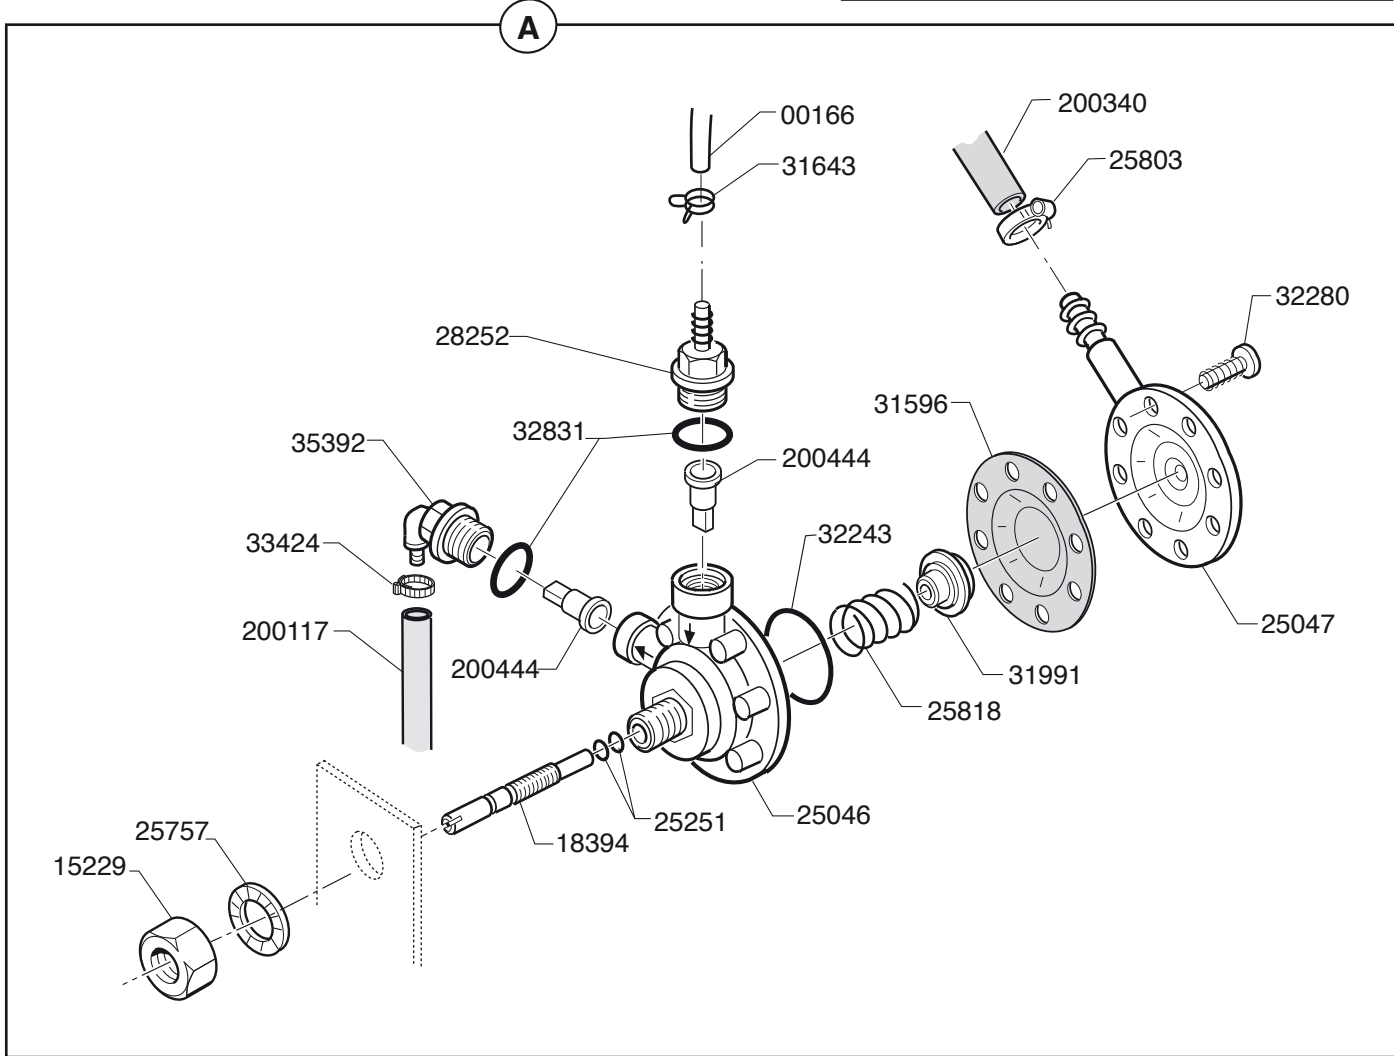

CATALOGO RICAMBI
SPARE PARTS
PIECES DETACHEES
ERSATZTEILE
LISTA DE RECAMBIOS

Lavastoviglie
Dishwasher
Lavevaisselle
Geschirrspüler
Lavavajillas

AP 53 E
FW 45 E
AP 60 E
FW 50 E

Fig. 8

Fig. 8

38039

650138