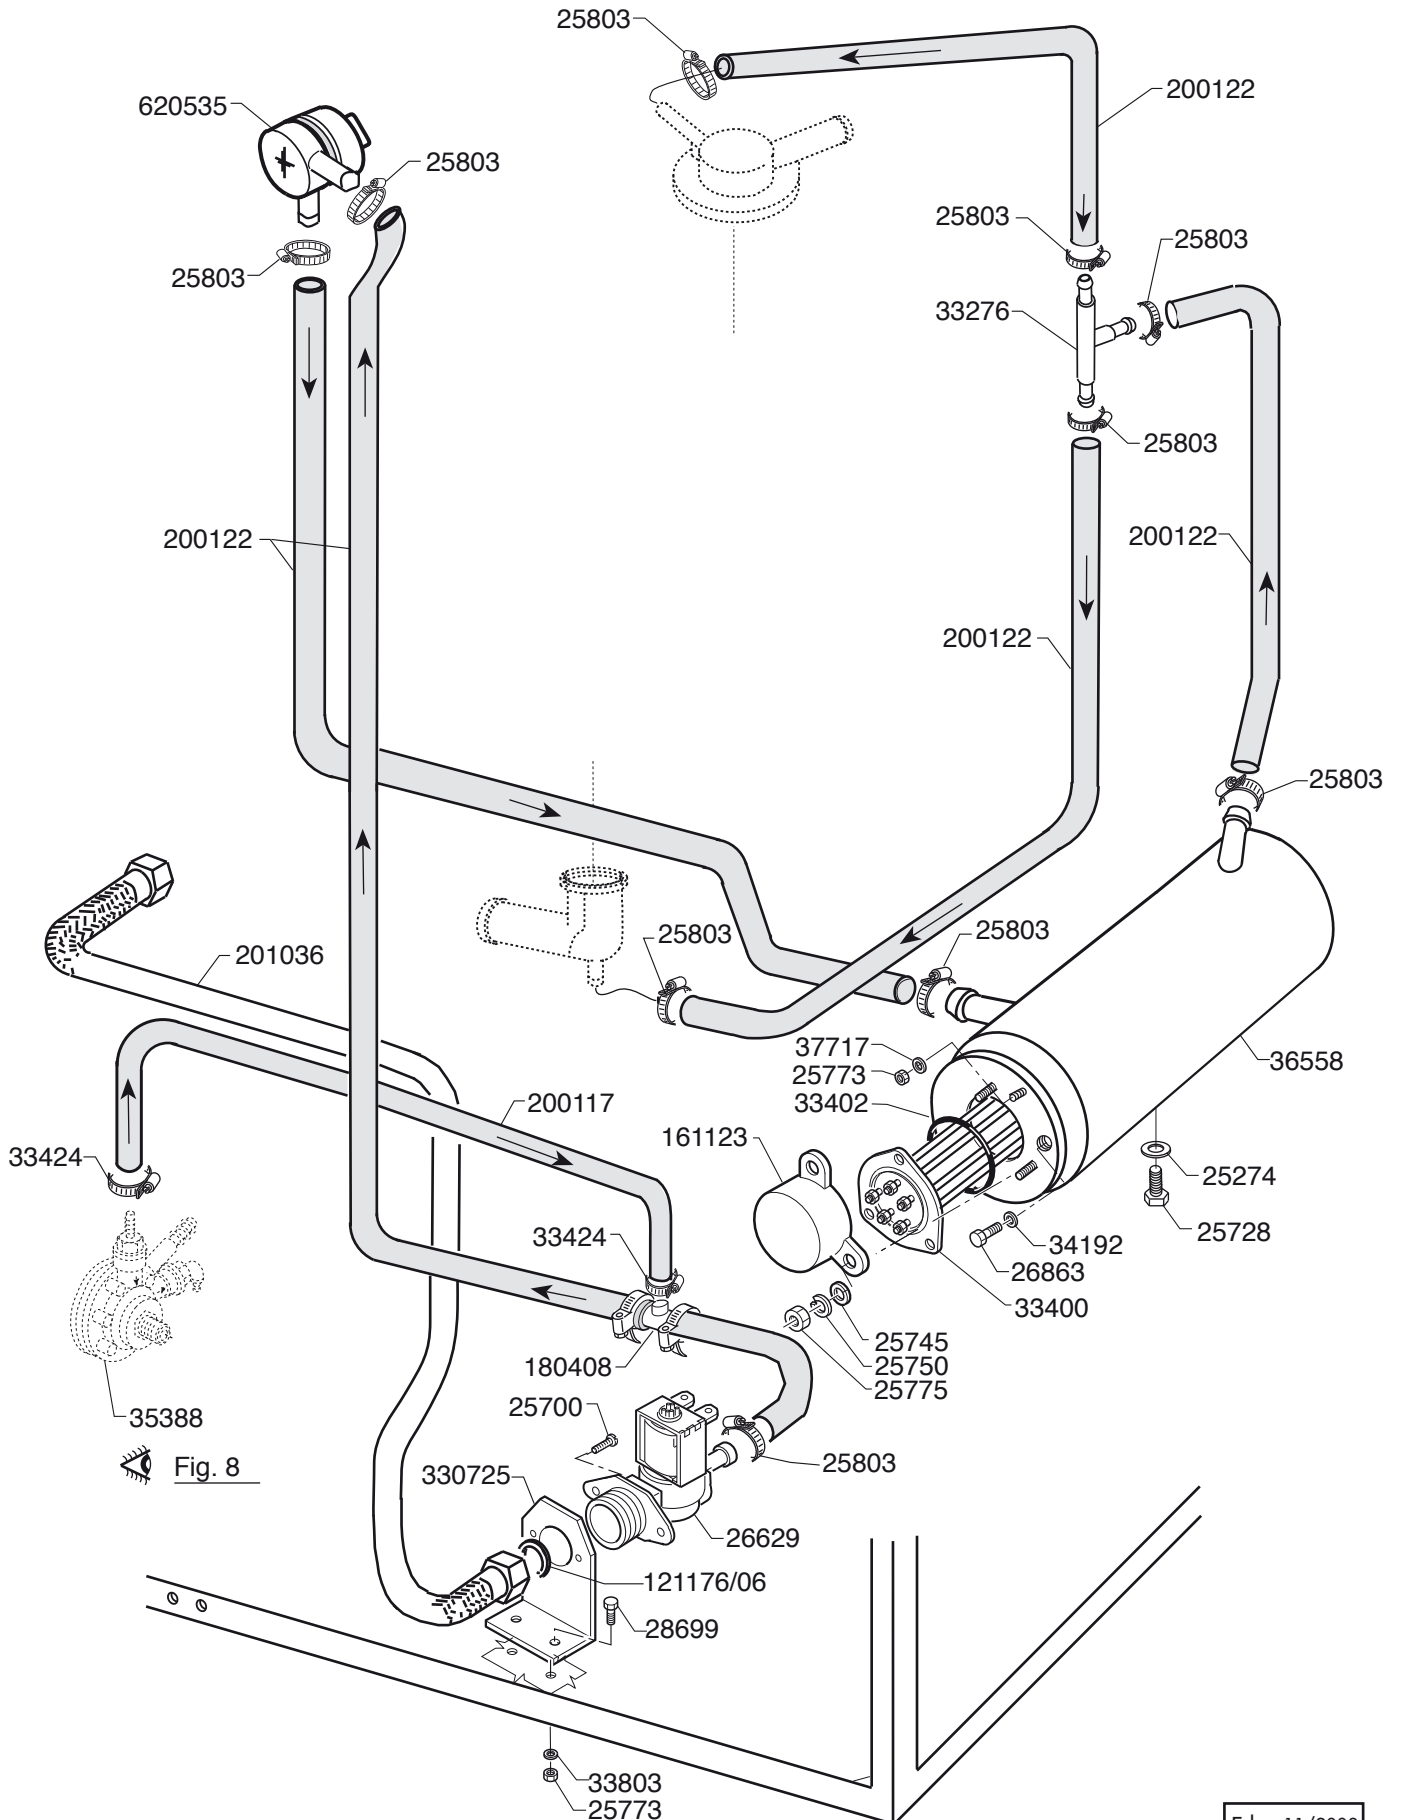

CATALOGO RICAMBI
SPARE PARTS
PIECES DETACHEES
ERSATZTEILE
LISTA DE RECAMBIOS

Lavastoviglie
Dishwasher
Lavevaisselle
Geschirrspüler
Lavavajillas

AP 53 E
FW 45 E
AP 60 E
FW 50 E

Fig. 8

Fig. 8

38039

650138