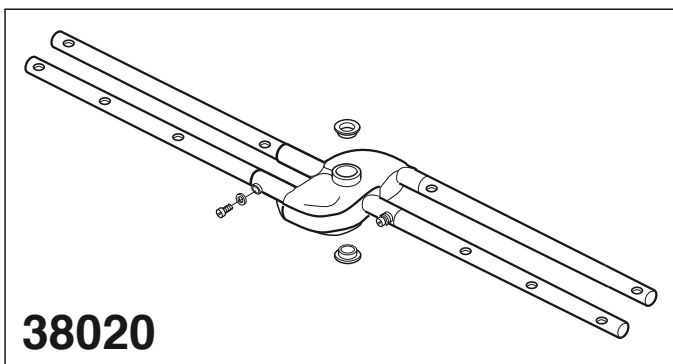

CATALOGO RICAMBI
SPARE PARTS
PIECES DETACHEES
ERSATZTEILE
LISTA DE RECAMBIOS

Lavastoviglie
Dishwasher
Lavevaisselle
Geschirrspüler
Lavavajillas

AP 53 E
FW 45 E
AP 60 E
FW 50 E

Fig. 8

Fig. 8

38039

650138