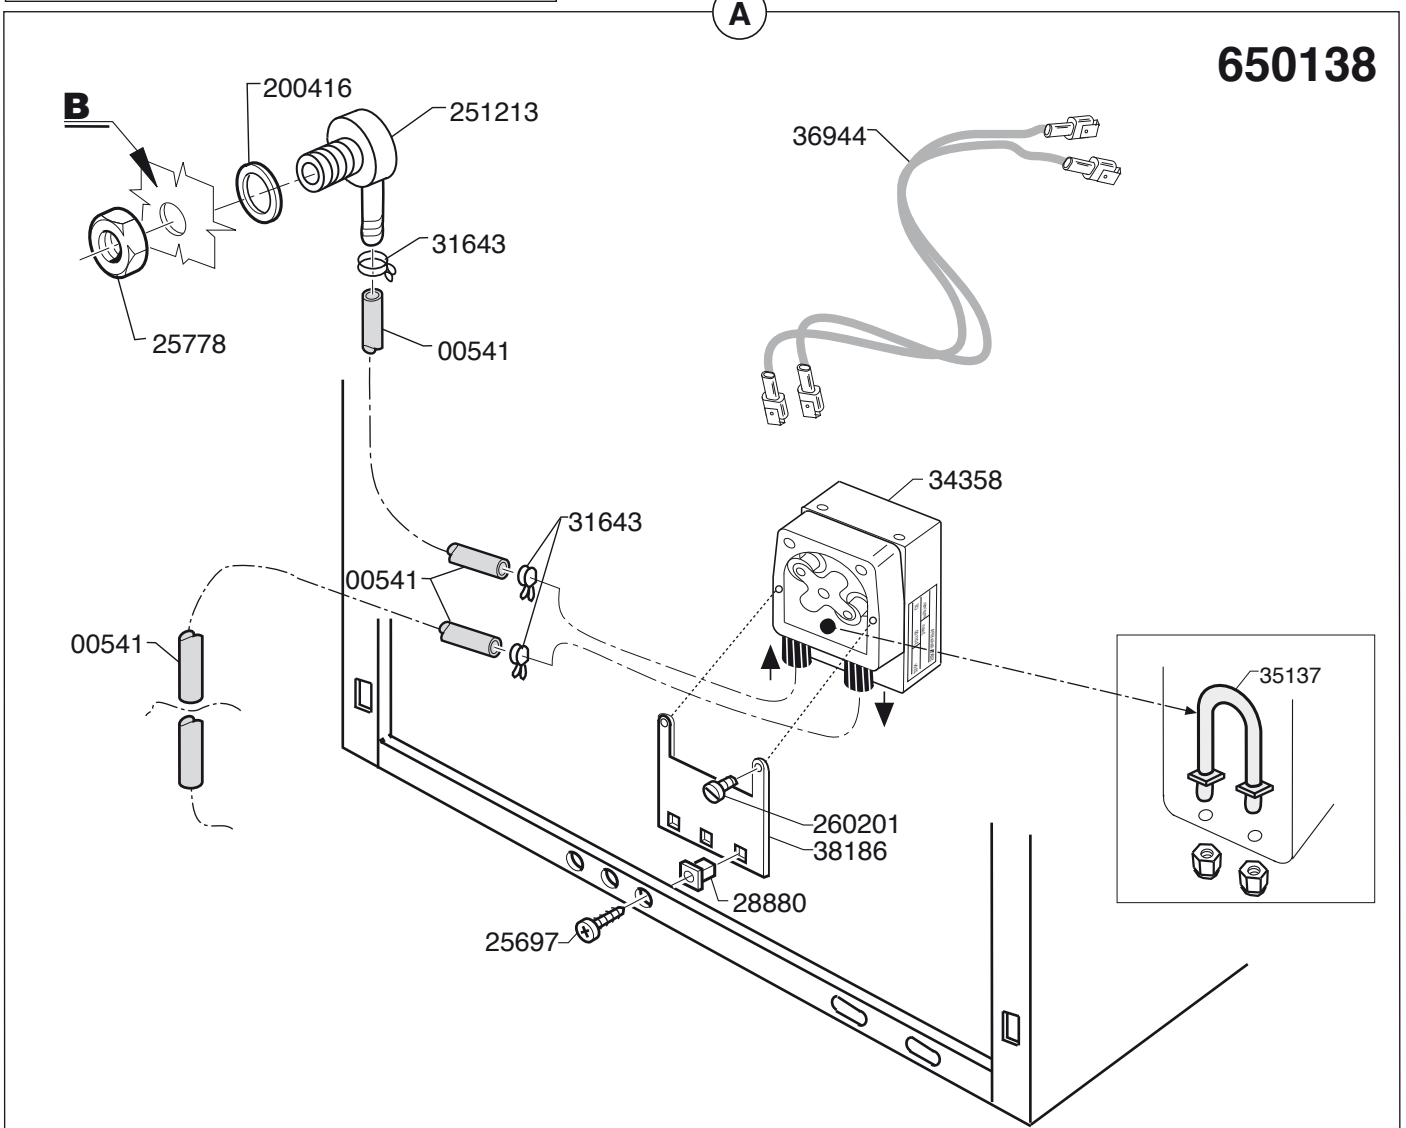

CATALOGO RICAMBI
SPARE PARTS
PIECES DETACHEES
ERSATZTEILE
LISTA DE RECAMBIOS

Lavastoviglie
Dishwasher
Lavevaisselle
Geschirrspüler
Lavavajillas

AP 53 E
FW 45 E
AP 60 E
FW 50 E

Fig. 8

Fig. 8

38039

650138