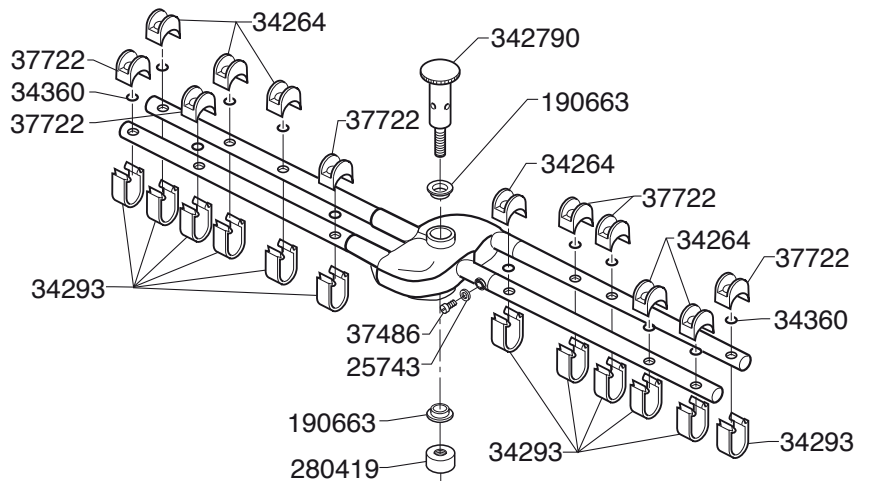

CATALOGO RICAMBI
SPARE PARTS
PIECES DETACHEES
ERSATZTEILE
LISTA DE RECAMBIOS

Lavastoviglie
Dishwasher
Lavevaisselle
Geschirrspüler
Lavavajillas

AP 53 E
FW 45 E
AP 60 E
FW 50 E

Fig. 8

Fig. 8

38039

650138