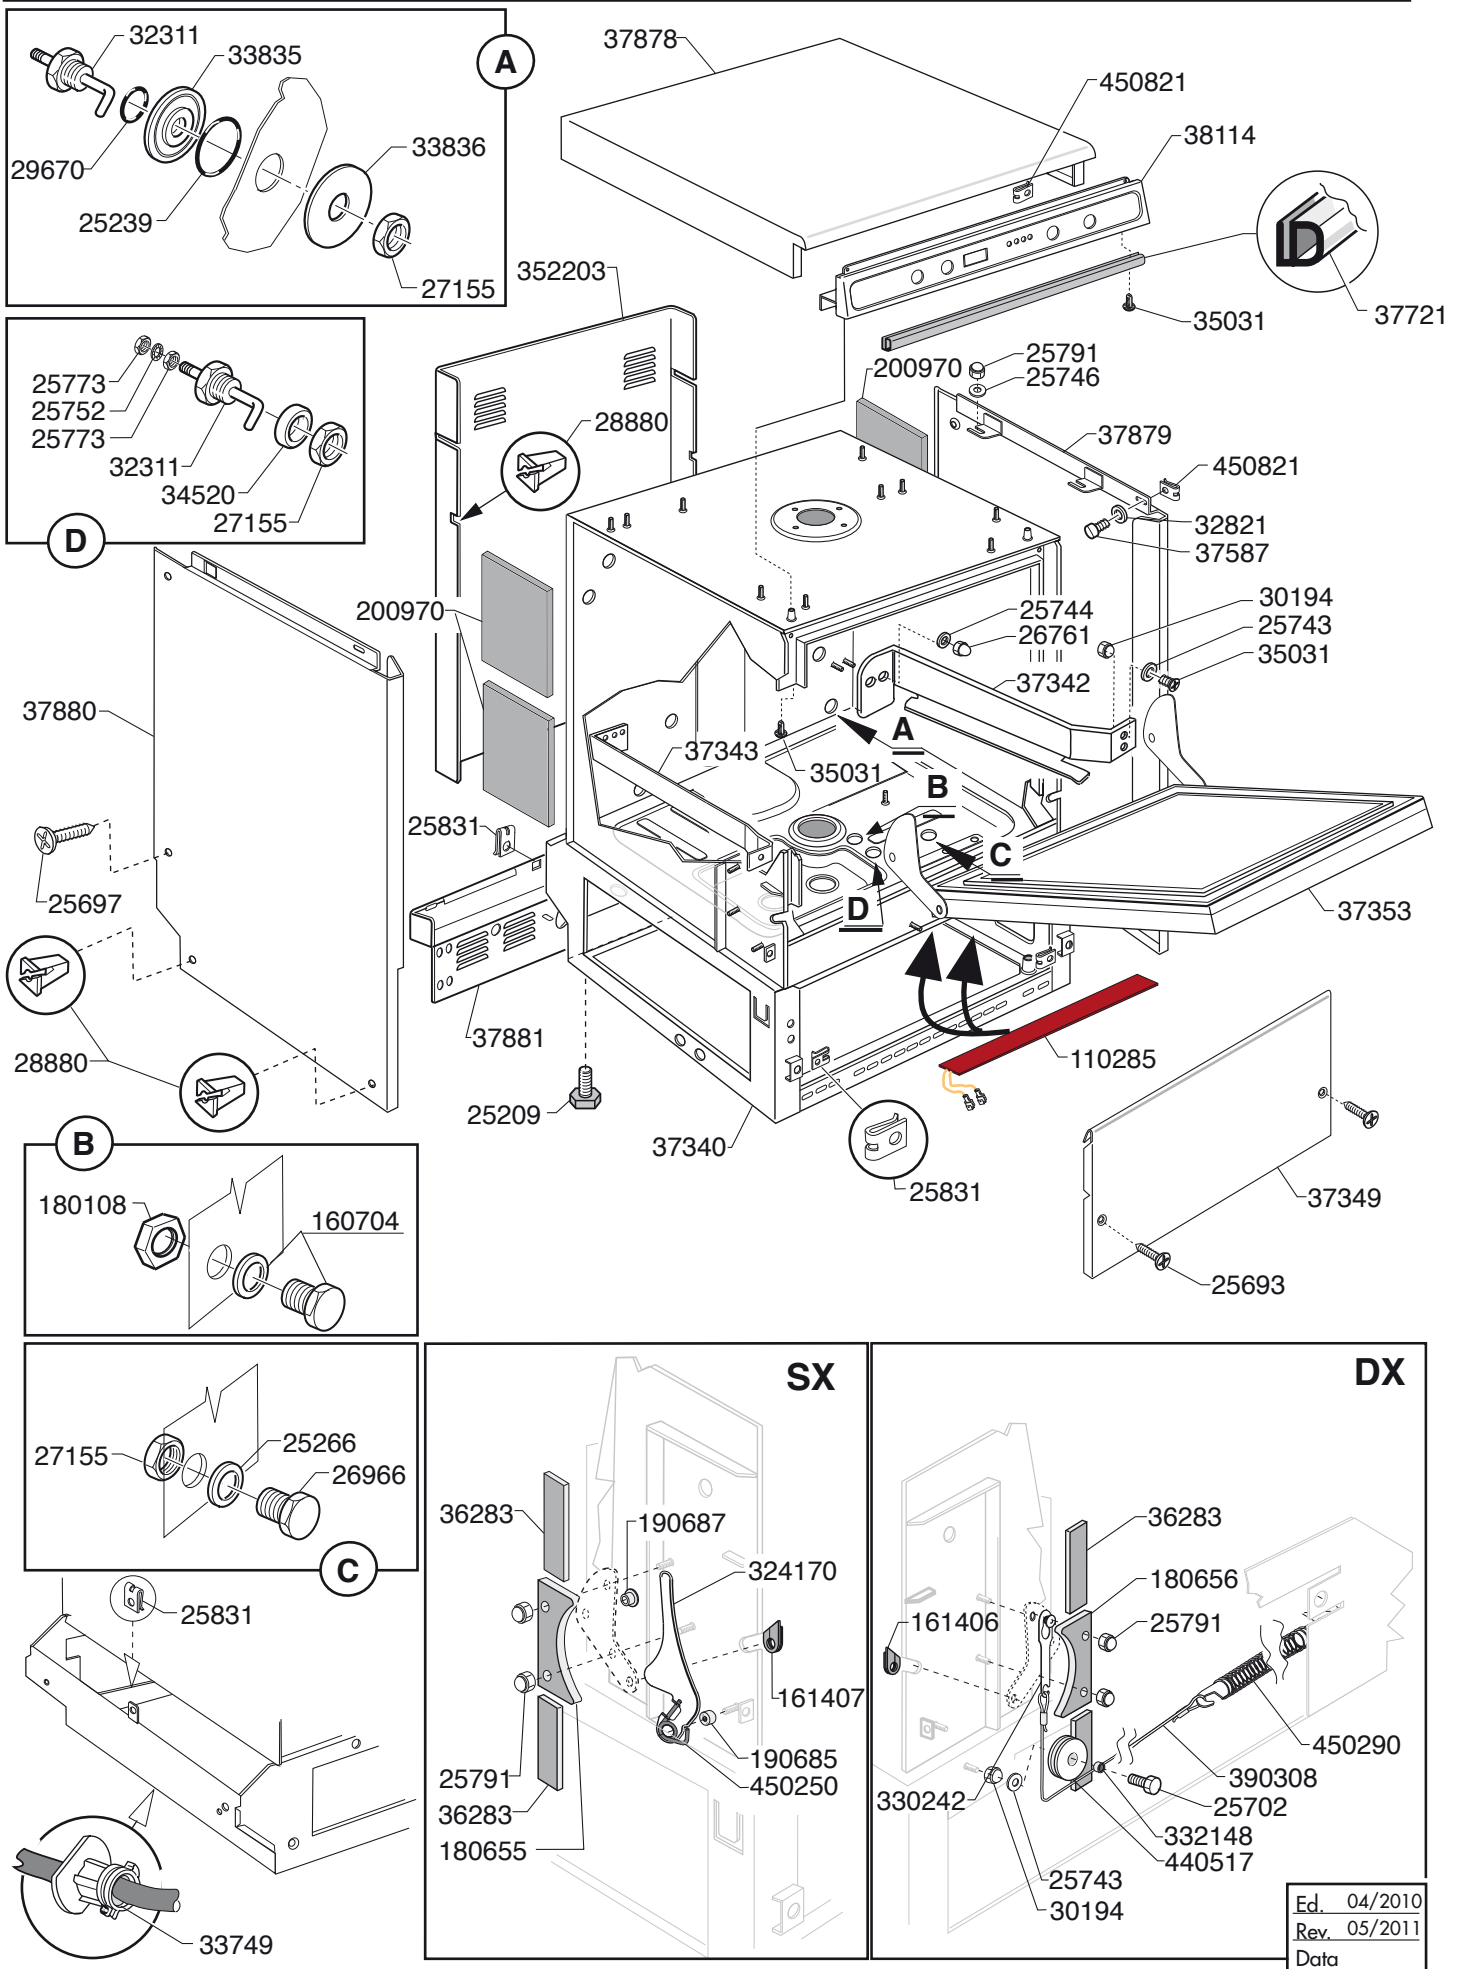

CATALOGO RICAMBI
SPARE PARTS
PIECES DETACHEES
ERSATZTEILE
LISTA DE RECAMBIOS

Lavastoviglie
Dishwasher
Lavevaisselle
Geschirrspüler
Lavavajillas

AP 53 E
FW 45 E
AP 60 E
FW 50 E

Fig. 8

Fig. 8

38039

650138