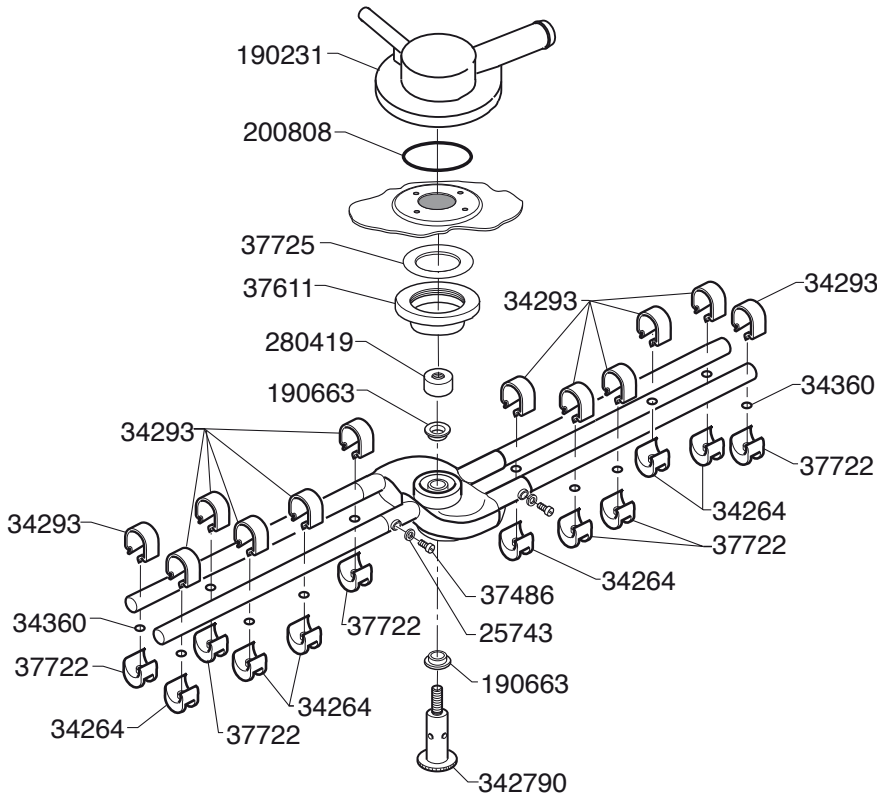

CATALOGO RICAMBI
SPARE PARTS
PIECES DETACHEES
ERSATZTEILE
LISTA DE RECAMBIOS

Lavastoviglie
Dishwasher
Lavevaisselle
Geschirrspüler
Lavavajillas

AP 53 E
FW 45 E
AP 60 E
FW 50 E

Fig. 8

Fig. 8

38039

650138