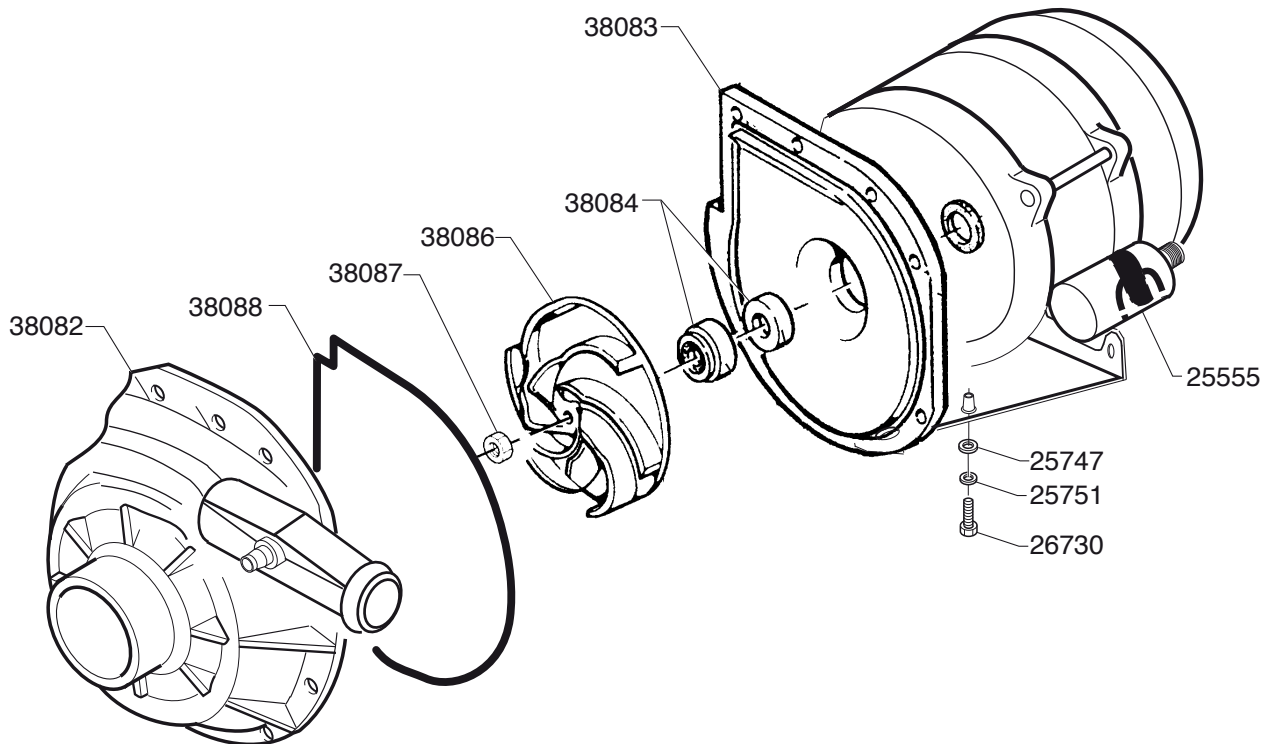

CATALOGO RICAMBI
SPARE PARTS
PIECES DETACHEES
ERSATZTEILE
LISTA DE RECAMBIOS

Lavastoviglie
Dishwasher
Lavevaisselle
Geschirrspüler
Lavavajillas

AP 53 E
FW 45 E
AP 60 E
FW 50 E

Fig. 8

Fig. 8

38039

650138