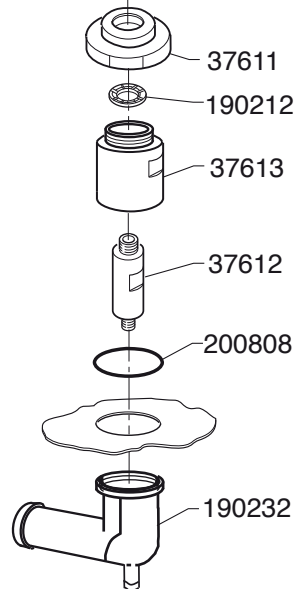

CATALOGO RICAMBI
SPARE PARTS
PIECES DETACHEES
ERSATZTEILE
LISTA DE RECAMBIOS

Lavastoviglie
Dishwasher
Lavevaisselle
Geschirrspüler
Lavavajillas

AP 53 E
FW 45 E
AP 60 E
FW 50 E

Fig. 8

Fig. 8

38039

650138