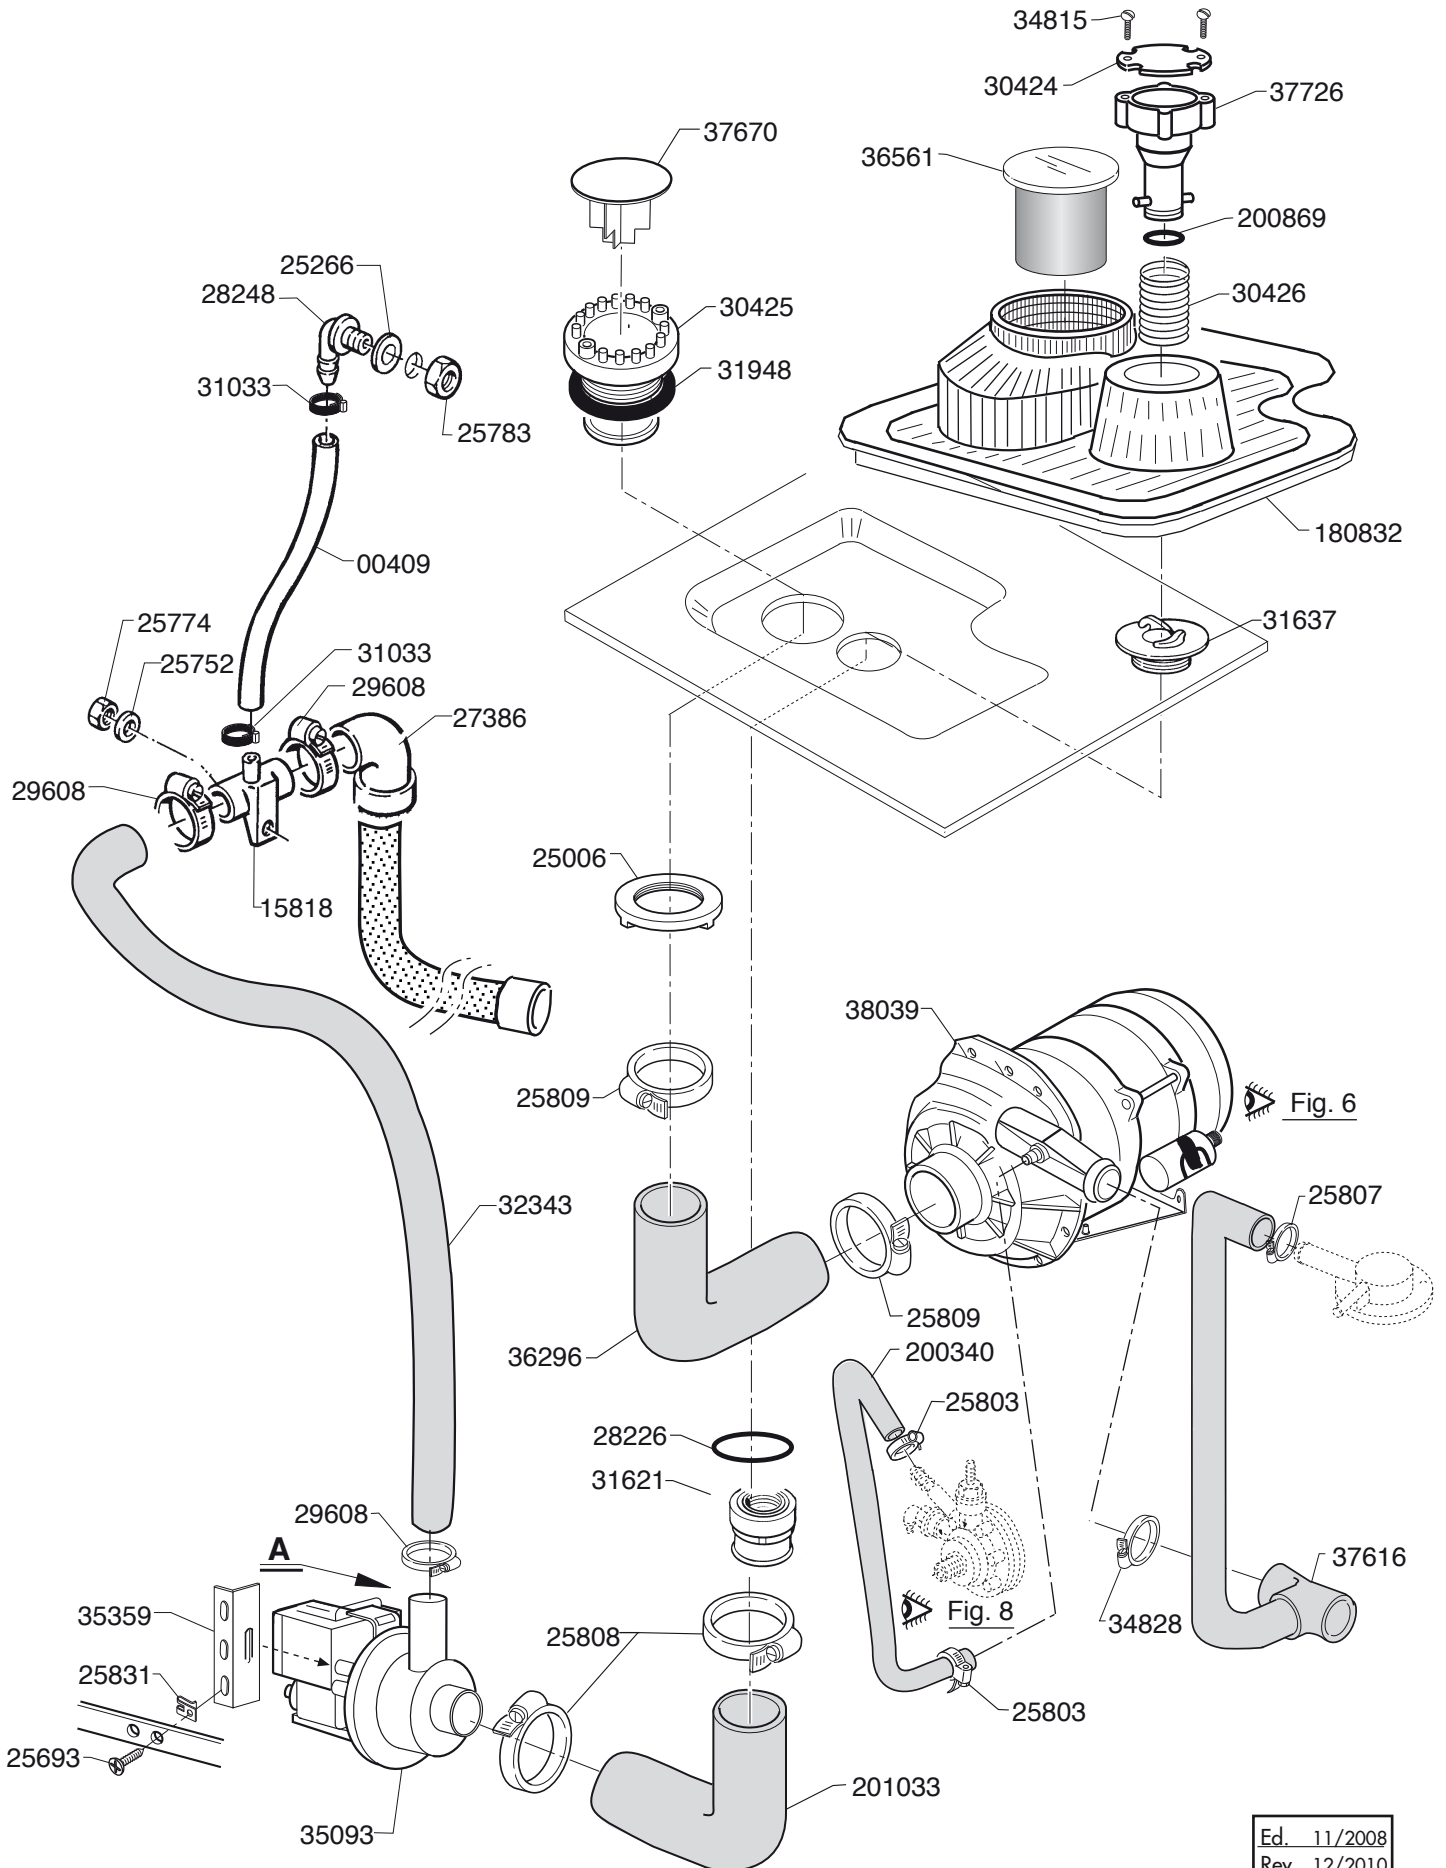

CATALOGO RICAMBI
SPARE PARTS
PIECES DETACHEES
ERSATZTEILE
LISTA DE RECAMBIOS

Lavastoviglie
Dishwasher
Lavevaisselle
Geschirrspüler
Lavavajillas

AP 53 E
FW 45 E
AP 60 E
FW 50 E

Fig. 8

Fig. 8

38039

650138