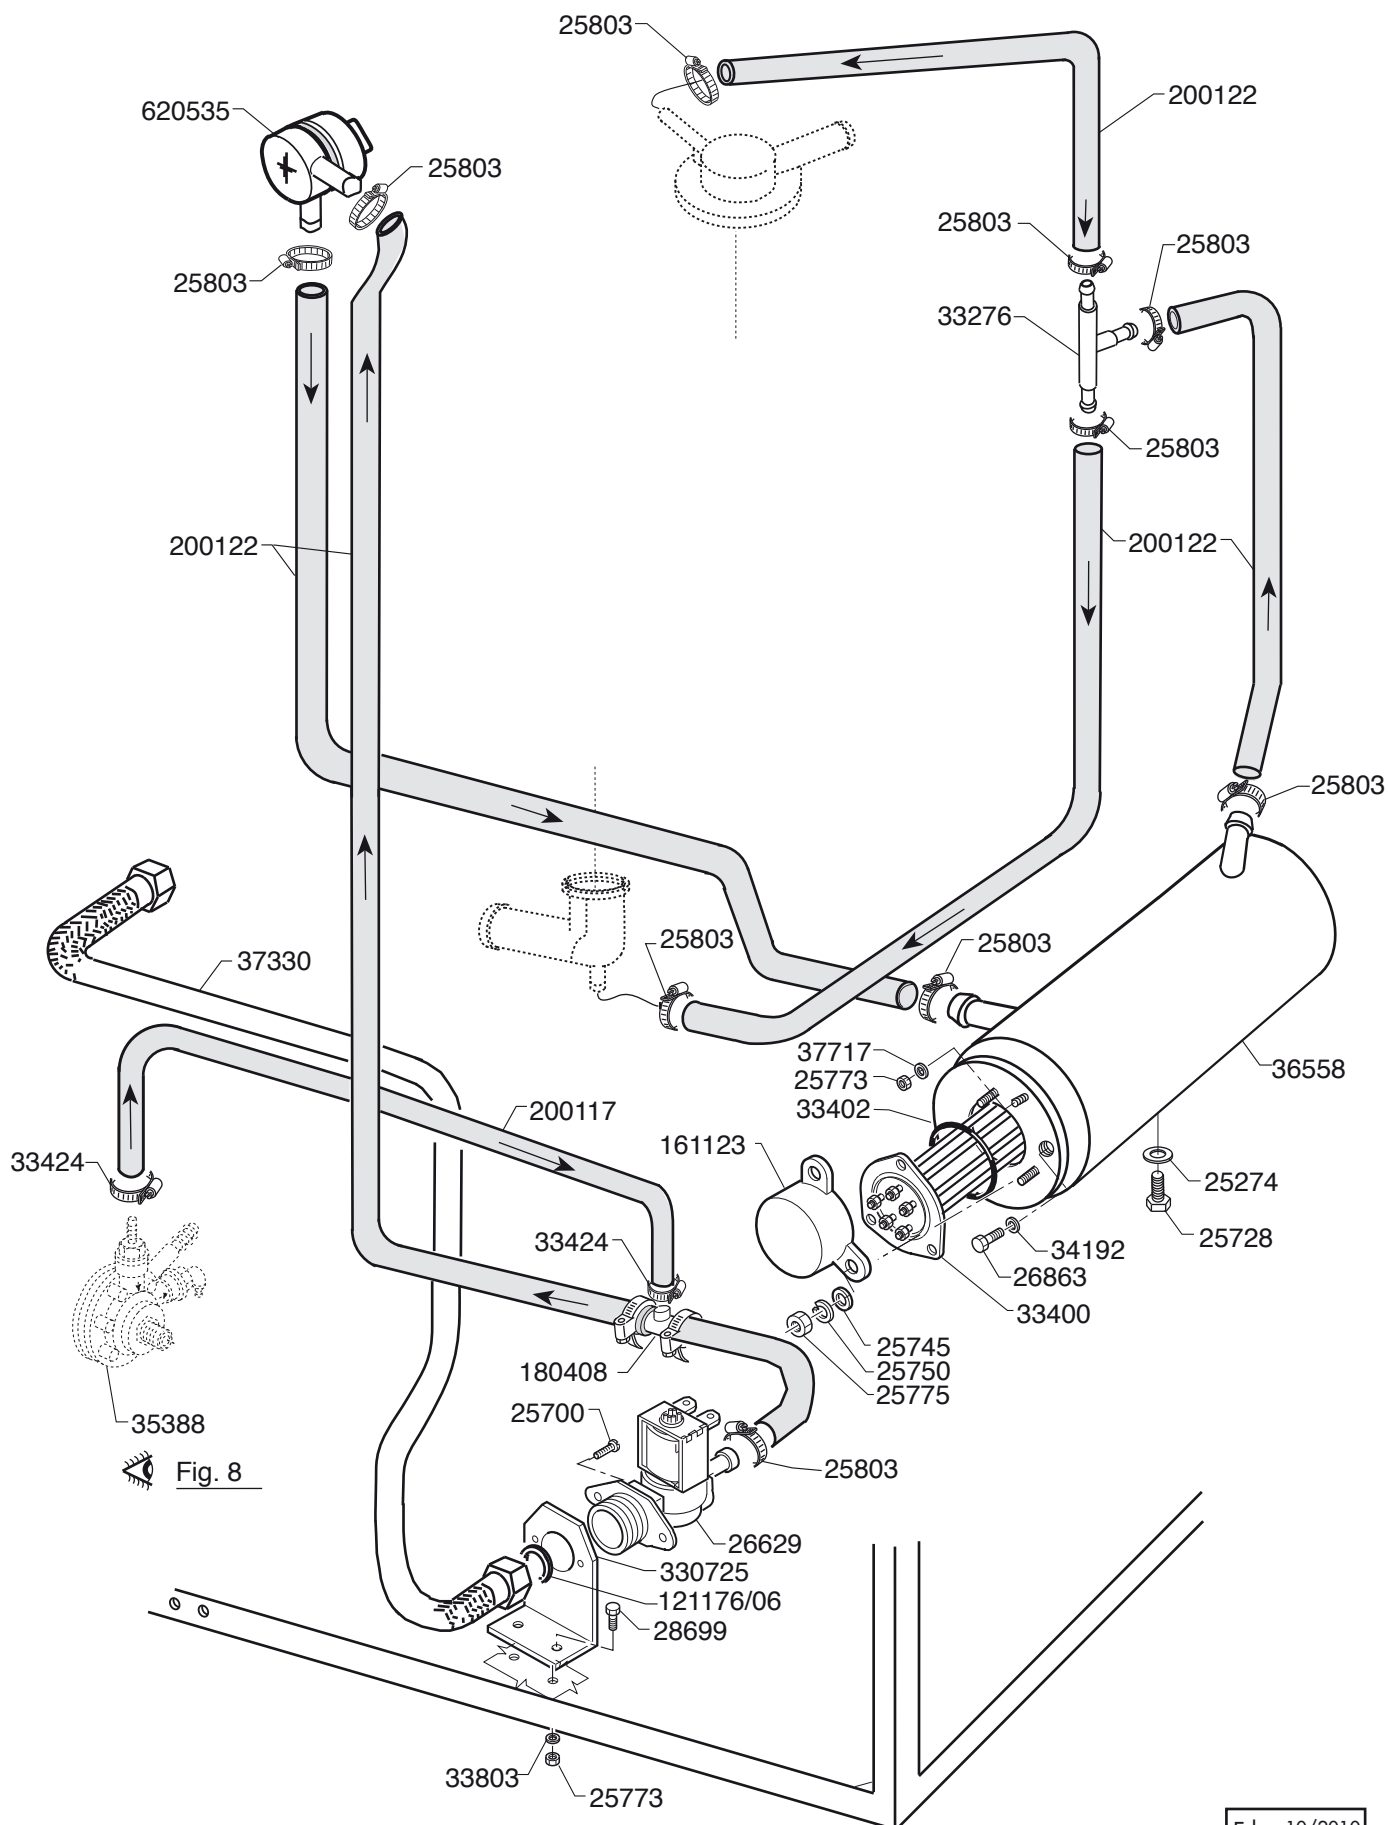

CATALOGO RICAMBI
SPARE PARTS
PIECES DETACHEES
ERSATZTEILE
LISTA DE RECAMBIOS

Lavastoviglie
Dishwasher
Lavevaisselle
Geschirrspüler
Lavavajillas

AP 53 E
FW 45 E
AP 60 E
FW 50 E

Fig. 8

Fig. 8

38039

650138