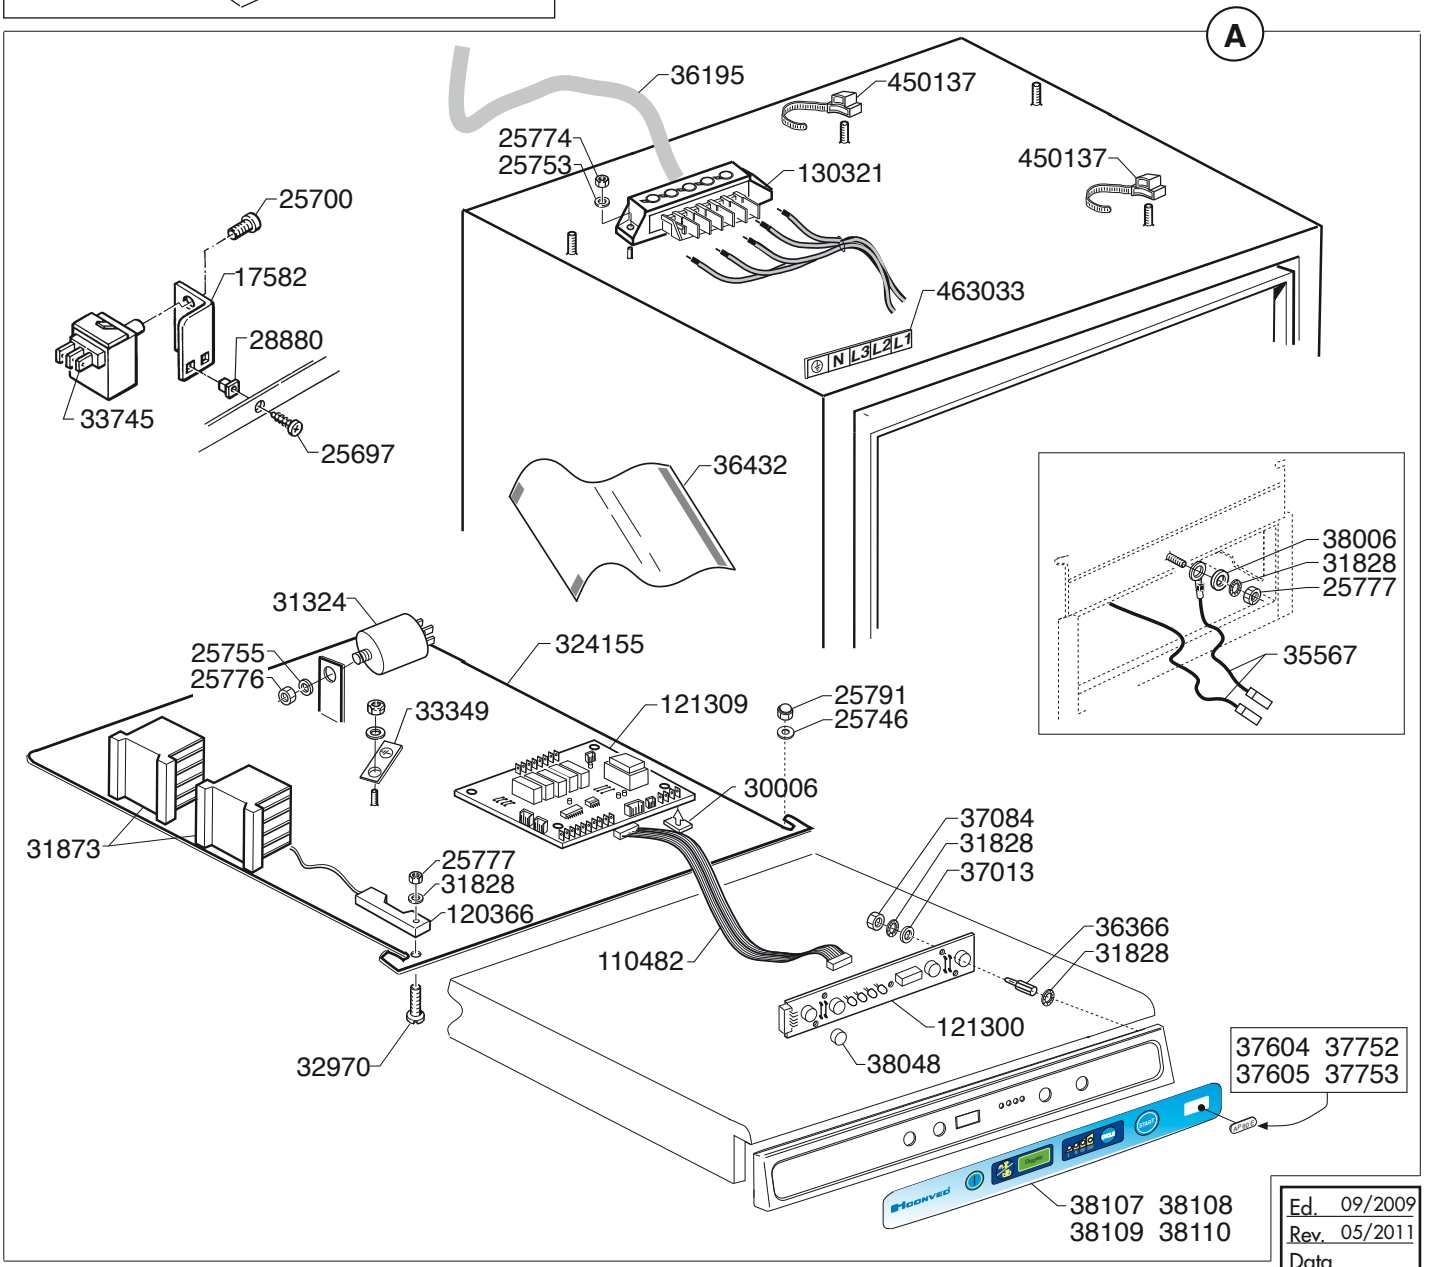

CATALOGO RICAMBI
SPARE PARTS
PIECES DETACHEES
ERSATZTEILE
LISTA DE RECAMBIOS

Lavastoviglie
Dishwasher
Lavevaisselle
Geschirrspüler
Lavavajillas

AP 53 E
FW 45 E
AP 60 E
FW 50 E

Fig. 8

Fig. 8

38039

650138