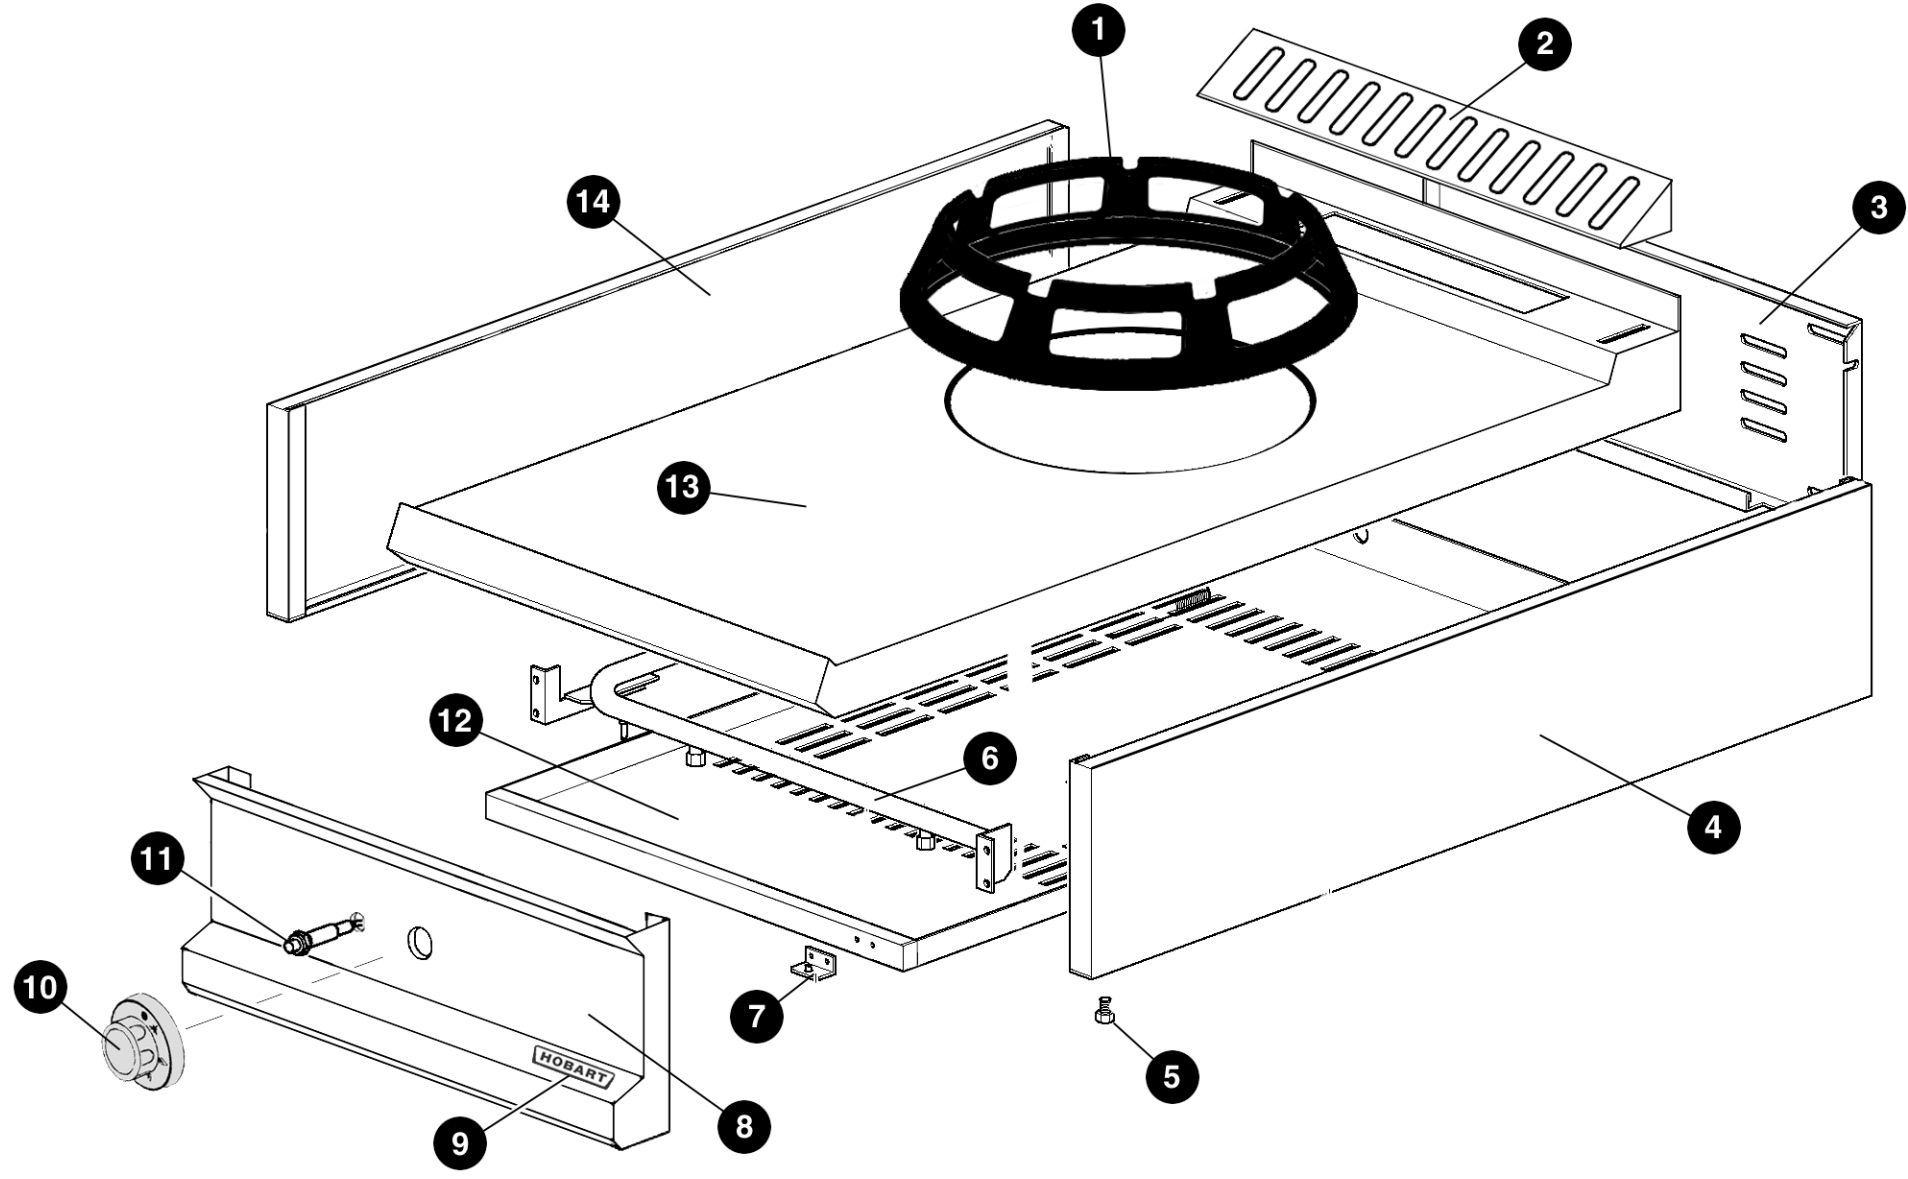

Hob Wok
BTGW

Spare Parts

HOBART

BTGW

Key No	Part No	Description
1	RIC0003411	Wok Holder
2	163222	Chimney Grill / Back Panel
3		as,above
4	160021	Side Panel - Right
5	RTCU700324	Foot
6	?	Manifold
7	160028	Bracket
8	?	Control Panel
9	161256	HOBART - Logo
10	162481+163082	Control Knob/Dial(Order both together)
11	RTCU700020	Ignition
12	160025	Base Panel
13	165826	Top Panel
14	160319	Side Panel - Left
15	.	.
16	.	.
17	.	.
18	.	.
19	.	.
20	.	.
21	.	.

Key No	Part No	Description
1	700001	Knob
2	700002	Connection
3	RTCU700259	Gas Valve
4	700004	Olive
5	700005	Connection
6	700006	Copper Pipe
7	700007	Olive
8	700008	Nut
9	700009	Copper Pipe
10	700010	Thermocouple
11	700011	Pilot
12	700012	Injector Needle N.20
	700112	Injector Needle N.35
13	700013	Bracket
14	700014	Screw
15	700015	Connection
16	700016	Nozzle ø2,35 x G20 20 MBAR
	700116	Nozzel ø2,50 x G25 25 MBAR
	700216	Nozzle ø2,60 x G25 20 MBAR
	700316	Nozzle ø1,50 x G30 28-30-37 MBAR
	700416	Nozzle ø1,35 x G30 50 MBAR
17	700017	Air Register
18	700018	Nut
19	700019	Venturi Tube for Burner
20	700020	Burner Crown
21	700021	Screw
22	RTCU700020	Pizo Ign