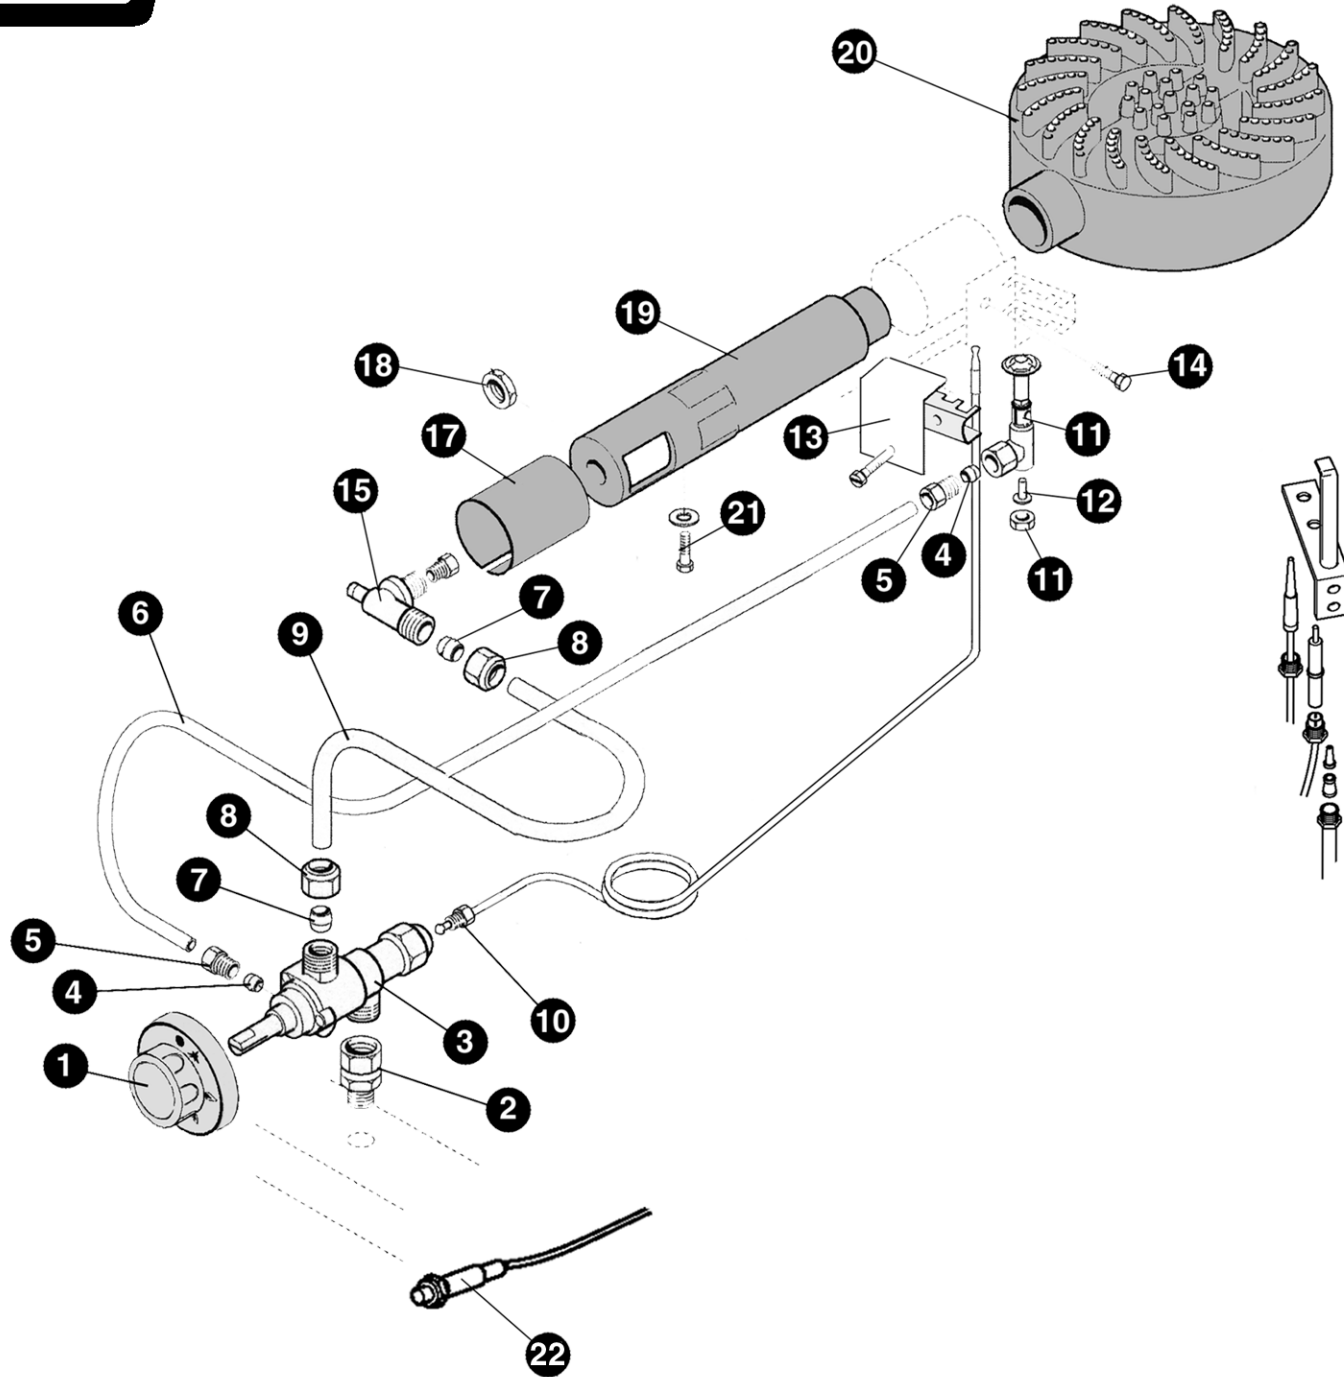

Hob Wok
BTGW

Spare Parts

HOBART

BTGW

Key No	Part No	Description
1	RIC0003411	Wok Holder
2	163222	Chimney Grill / Back Panel
3		as,above
4	160021	Side Panel - Right
5	RTCU700324	Foot
6	?	Manifold
7	160028	Bracket
8	?	Control Panel
9	161256	HOBART - Logo
10	162481+163082	Control Knob/Dial(Order both together)
11	RTCU700020	Ignition
12	160025	Base Panel
13	165826	Top Panel
14	160319	Side Panel - Left
15	.	.
16	.	.
17	.	.
18	.	.
19	.	.
20	.	.
21	.	.

Key No	Part No	Description
1	700001	Knob
2	700002	Connection
3	RTCU700259	Gas Valve
4	700004	Olive
5	700005	Connection
6	700006	Copper Pipe
7	700007	Olive
8	700008	Nut
9	700009	Copper Pipe
10	700010	Thermocouple
11	700011	Pilot
12	700012	Injector Needle N.20
	700112	Injector Needle N.35
13	700013	Bracket
14	700014	Screw
15	700015	Connection
16	700016	Nozzle ø2,35 x G20 20 MBAR
	700116	Nozzel ø2,50 x G25 25 MBAR
	700216	Nozzle ø2,60 x G25 20 MBAR
	700316	Nozzle ø1,50 x G30 28-30-37 MBAR
	700416	Nozzle ø1,35 x G30 50 MBAR
17	700017	Air Register
18	700018	Nut
19	700019	Venturi Tube for Burner
20	700020	Burner Crown
21	700021	Screw
22	RTCU700020	Pizo Ign