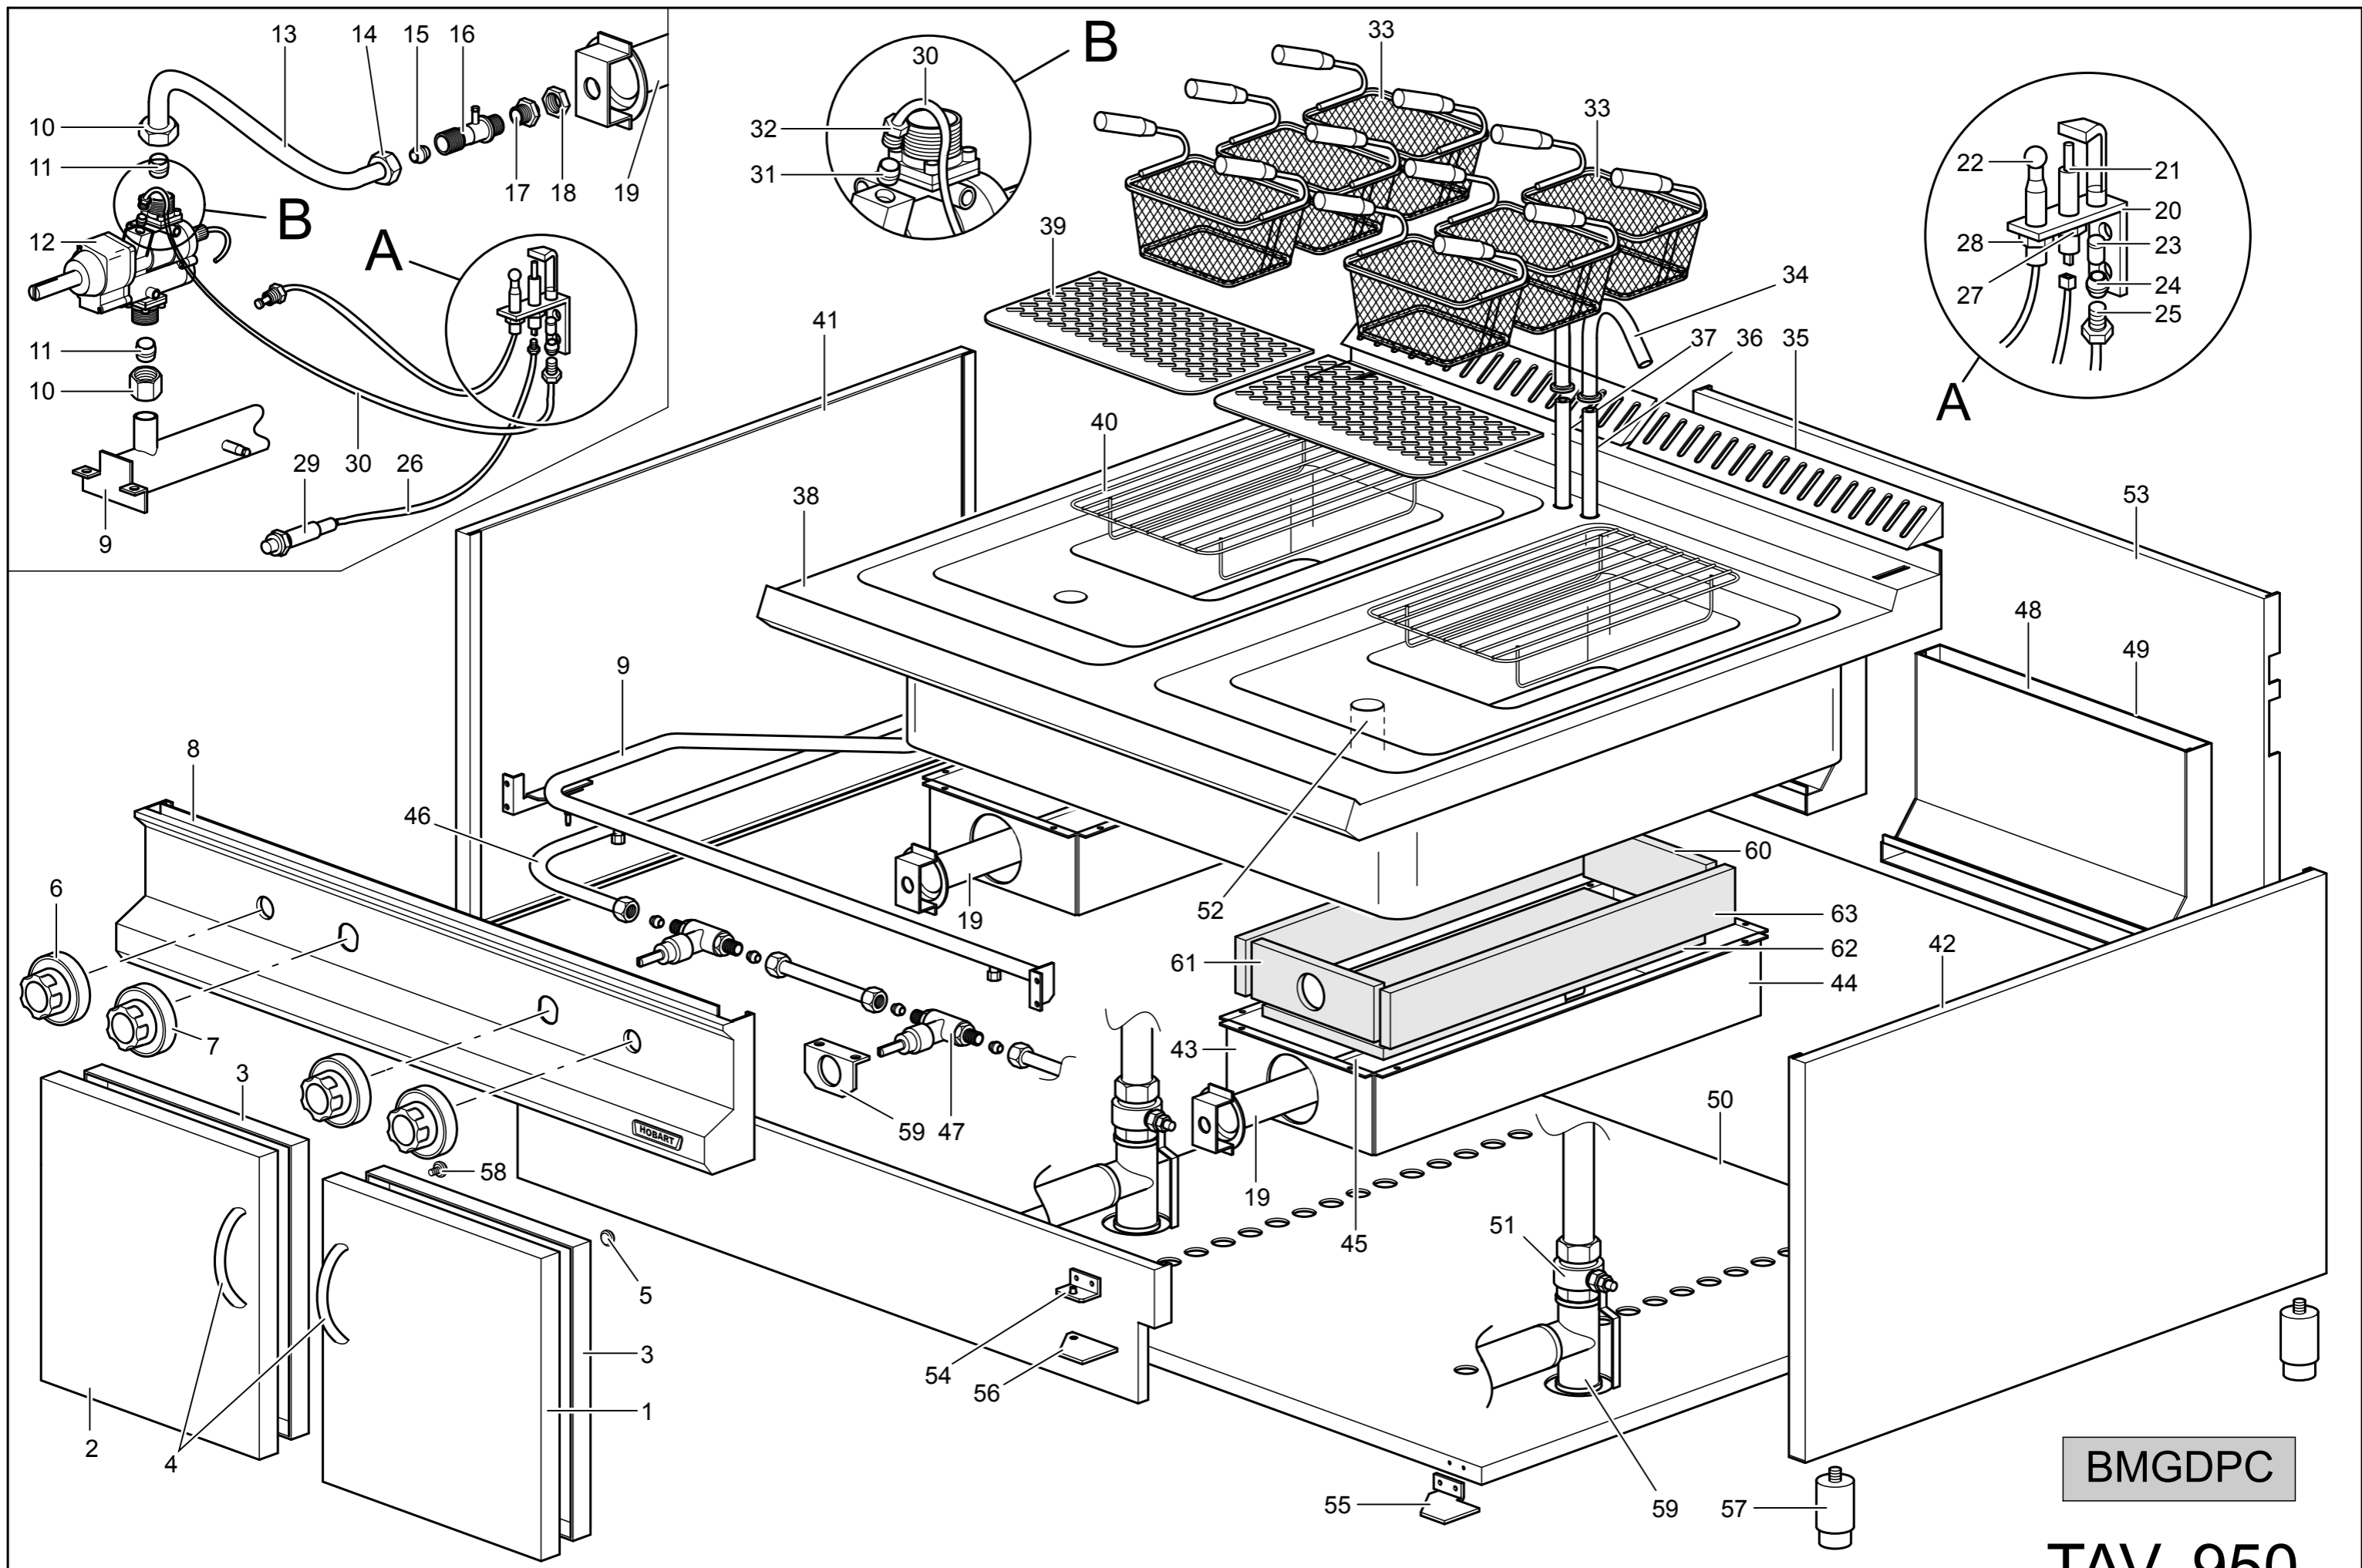

Gas Pasta Cooker
BMGDPC

Spare Parts

BMGDPC

TAV. 950

Key N°	Part N°	Description
1	162196	Right door
2	162202	Left door
3	162197	Countre door
4	160739	Cover
5	RTBF800021	Door rubber cap
6	163067	Tap knob
7	163070	Cold water tap knob
8	163207	Control panel
9	161668	Collector
10	RTCU900015	Cap D. 6
11	RTCU900014	Double cone D. 12
12	RTCU900011	(R) Safety valve
13	PACU800742	Burner pipe
14	RTCU800181	Cap D. 12
15	RTCU800195	Double cone D. 12
16	RTCU800180	Injecteur support
17	RTCU800078	Injector Ø 1,65
17	RTCU800099	Injector Ø 2,55
17	RTCU900234	Injector D. 1.90
18	RTCU900005	Lock nut
19	RTCU700285	Burner
20	RTCP800034	(R) Pilot
21	RTCP800033	(R) Round spark
22	RTCU900474	(R) Thermocouple
23	RTCP800040	Pilot injector Ø 0,36
23	RTCP800041	Pilot injector Ø 0,19
24	RTCU800183	Double cone D. 6
25	RTCU800182	Cap D. 6
26	RTCU800144	Lighting cable
27	RTCU900215	Fitting for pilot spark plug
28	RTCP800038	Nut for thermoelement
29	RTCU700020	(R) Piezo lighting
30	PACU800743	Pilot pipe
31	RTCU900018	Double cone D. 6
32	RTCU900019	Cap D. 6
33	A800001260	Basket
34	RTBF800041	Water distributor
35	163221	Chimney grill
36	160114	Right water feeding pipe
37	160133	Left water feeding pipe
38	164650	Tank
39	GACU800181	Plane