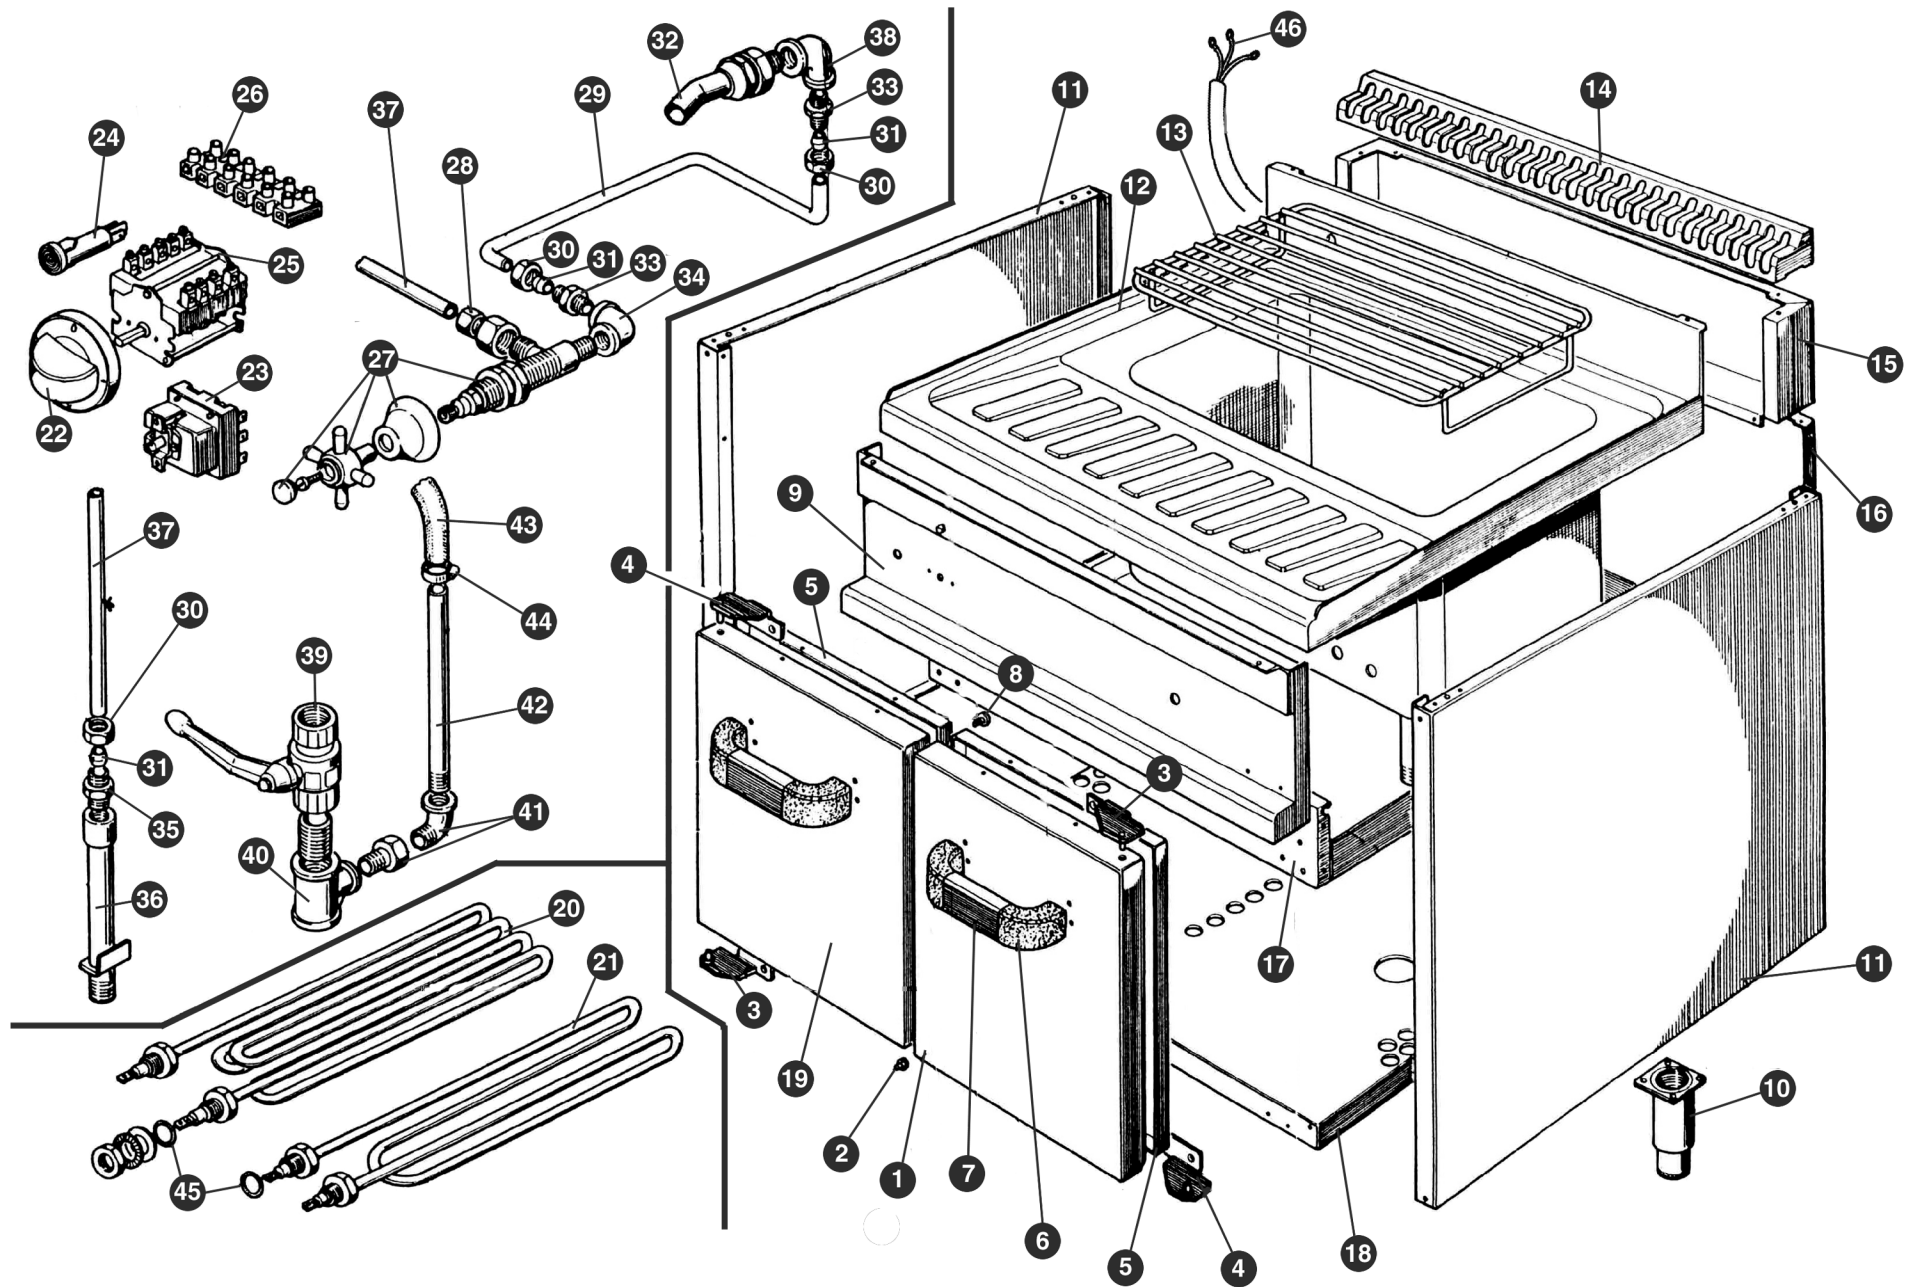

Pasta Cooker

HEC47

HEC77

Spare Parts

HOBART

HEC 47 HEC 77

Key No	Part No	Description
1	?	
2	RTBF800021	RUBBER CUP
3	?	
4	GACU700113	RIGHT HINGE CUPBOARD DOOR
5	?	
6	RTCU700291	HANDLE
7	PACU700421	CUPBOARD DOOR HANDLE
8	RTTAV00093	MAGNETIC CONNECTION
9	GACU700187	CONTROL PANEL
10	RTCU700277	STAINLESS STEEL FOOT
11	PACU700424	SIDE
12	GACU700162	TANK
13	RTCU700286	GRATE FOR BASKET
14	GACU700115	CHIMNEY GRILL
15	PACU700440	SUPERIOR CHIMNEY
16	PACU700423	STAINLESS STEEL BACK PANEL
17	PACU700708	CONTROL PANEL PROTECTION
18	PACU700419	BOTTOM
19	?	
20	?	
21	RTCU700283	ELEMENTS 1,85 KW 240 V
22	RTCU700436	COMMUTATOR KNOB
23	RTCU900074	3 WAYS PILOT
24	RTCU900290	GREEN WARNING LAMP
25	RTCP900036	COMMUTATOR / STAT
26	RTBF900045	TERMINAL BLOCK 6 POLES
27	RTCP800018	WATER TAP
28	RTBF800126	NIPPLES FOR PIPE Ø 10
29	PACU700410	WATER FEEDING PIPE
30	RTCU900012	DOUBLE CONE D.10
31	RTCU900013	NUT
32	RTCU700319	WATER DISTRIBUTOR
33	RTCU900103	NIPLES
34	RTBF800071	ELBOW 1/2" G
35	RTCU900132	NIPLES 3/8"X1/2"
36	GACP900023	WATER CONNECTION
37	PACU700411	TAP FEEDING PIPE
38	RTCU900121	ELBOW FF 3/8 " G
39	RTBF800073	WATER DISCHARGE TAP
40	RTCU700323	T FITTING
41	RTCP900066	COMPLET ELBOW 1/2"
42	RTCU700322	WATER DISCHARGE PIPE
43	?	
44	RTBF800171	METAL CLAMP
45	RTBF800167	O-RING 2,62X15,88
46	?	

Key No	Part No	Description
1	PACU700483	Right door
2	RTBF800021	Rubber cup
3	GACU700112	Left hinge cupboard door
4	GACU700113	Right hinge cupboard door
5	PACU700482	Counter door
6	RTCUC700291	Handle
7	PACU700421	Cupboard door handle
8	RTTAV00093	Magnetic connection
9	GACU700188	Control panel
10	RTCUC700277	Stainless steel foot
11	PACU700424	Side
12	GACU700163	Tank
13	RTCUC700287	Grate for basket
14	GACU700118	Chimney grill
15	PACU700492	Superior chimney
16	PACU700485	Stainless steel back panel
17	PACU700710	Control panel protection
18	PACU700481	Bottom
19	NO LINK	
20	144605-83	Elements 3 kW 240 V
21	NO LINK	
22	144605-96	Commutator knob
23	NO LINK	
24	144605-43	Green warning lamp