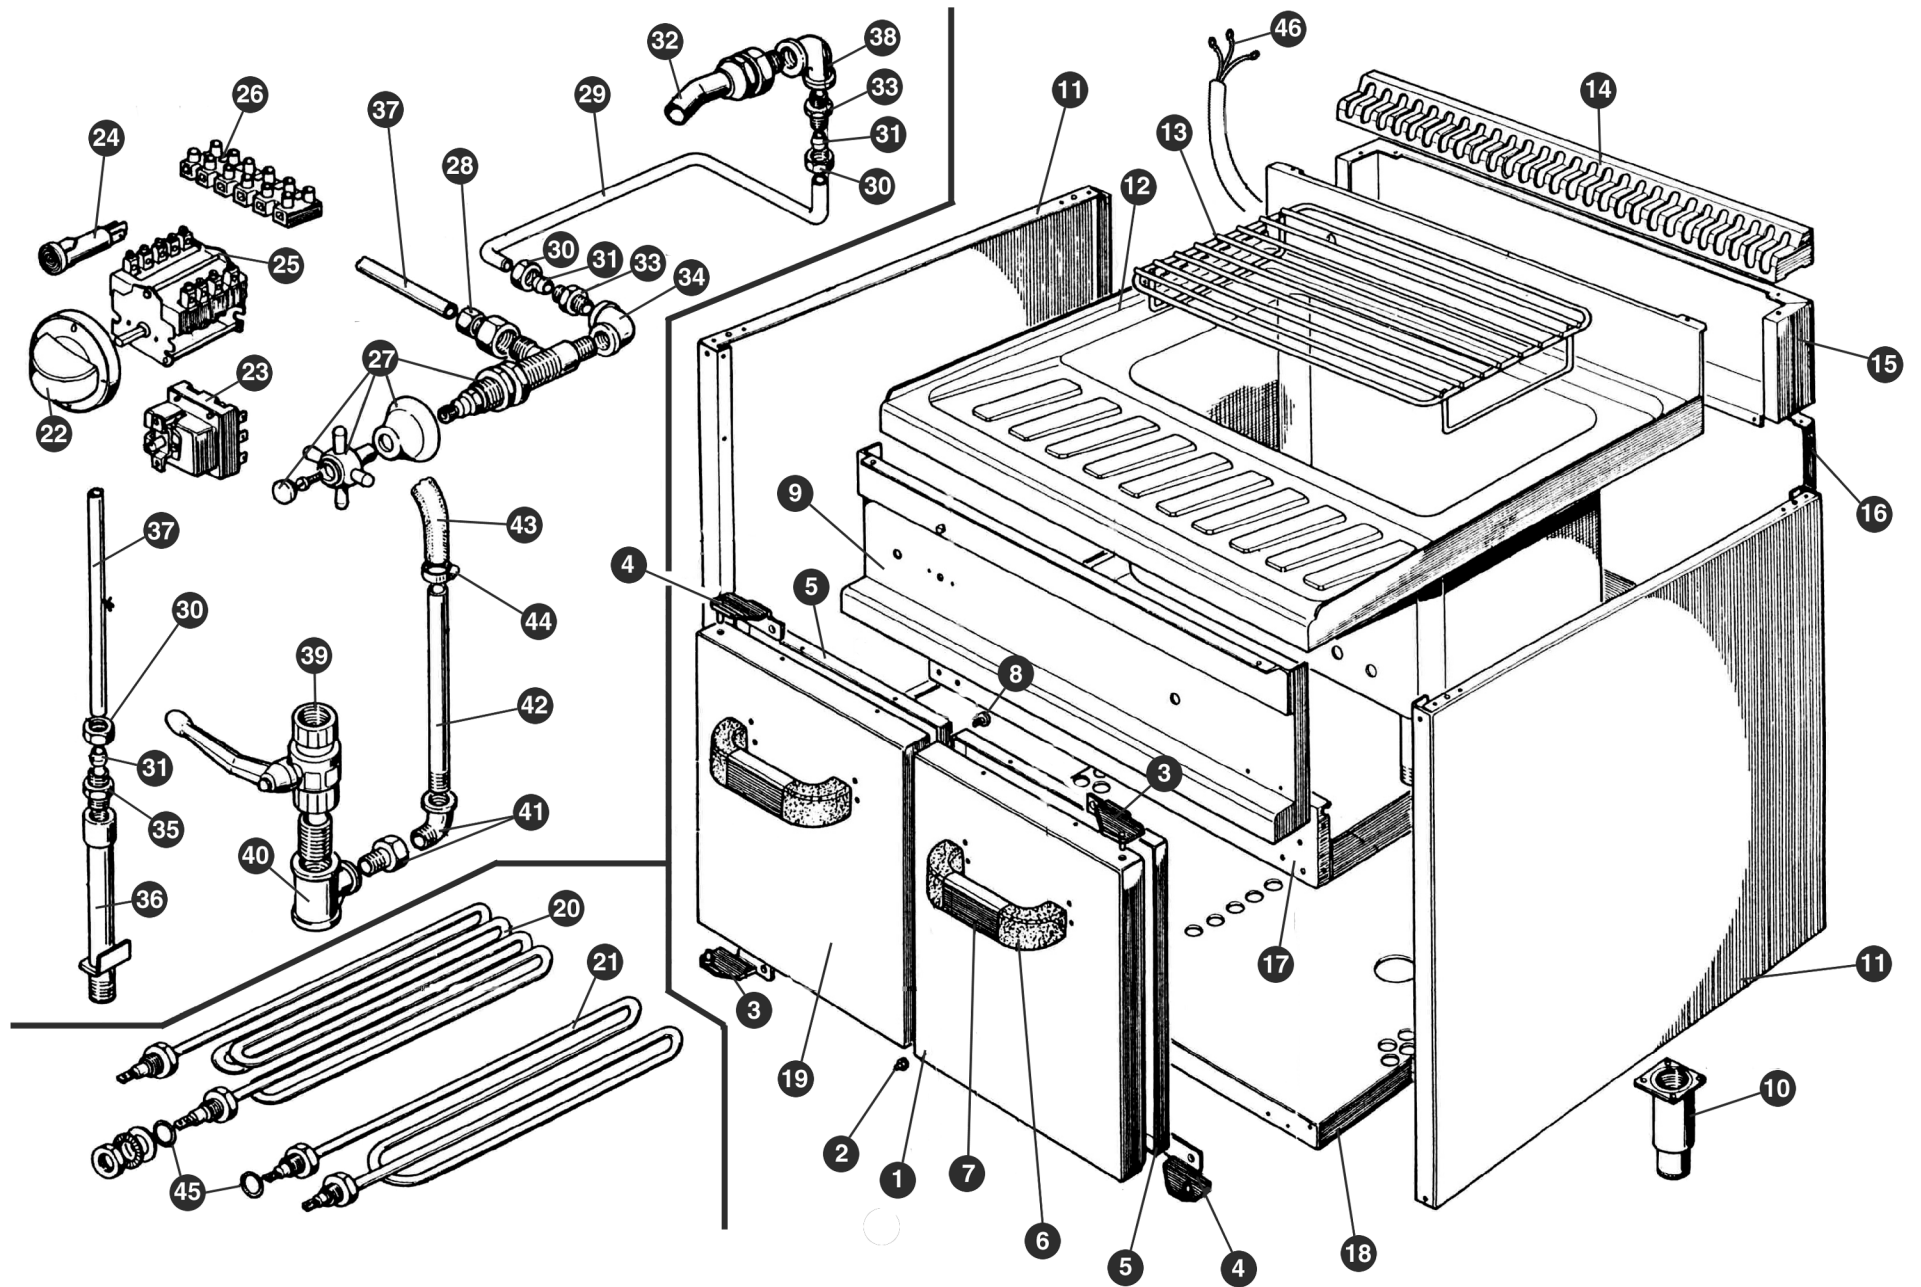

Pasta Cooker

HEC47

HEC77

Spare Parts

HOBART

HEC 47 HEC 77

Key No	Part No	Description
1	?	
2	RTBF800021	RUBBER CUP
3	?	
4	GACU700113	RIGHT HINGE CUPBOARD DOOR
5	?	
6	RTCU700291	HANDLE
7	PACU700421	CUPBOARD DOOR HANDLE
8	RTTAV00093	MAGNETIC CONNECTION
9	GACU700187	CONTROL PANEL
10	RTCU700277	STAINLESS STEEL FOOT
11	PACU700424	SIDE
12	GACU700162	TANK
13	RTCU700286	GRATE FOR BASKET
14	GACU700115	CHIMNEY GRILL
15	PACU700440	SUPERIOR CHIMNEY
16	PACU700423	STAINLESS STEEL BACK PANEL
17	PACU700708	CONTROL PANEL PROTECTION
18	PACU700419	BOTTOM
19	?	
20	?	
21	RTCU700283	ELEMENTS 1,85 KW 240 V
22	RTCU700436	COMMUTATOR KNOB
23	RTCU900074	3 WAYS PILOT
24	RTCU900290	GREEN WARNING LAMP
25	RTCP900036	COMMUTATOR / STAT
26	RTBF900045	TERMINAL BLOCK 6 POLES
27	RTCP800018	WATER TAP
28	RTBF800126	NIPPLES FOR PIPE Ø 10
29	PACU700410	WATER FEEDING PIPE
30	RTCU900012	DOUBLE CONE D.10
31	RTCU900013	NUT
32	RTCU700319	WATER DISTRIBUTOR
33	RTCU900103	NIPLES
34	RTBF800071	ELBOW 1/2" G
35	RTCU900132	NIPLES 3/8"X1/2"
36	GACP900023	WATER CONNECTION
37	PACU700411	TAP FEEDING PIPE
38	RTCU900121	ELBOW FF 3/8 " G
39	RTBF800073	WATER DISCHARGE TAP
40	RTCU700323	T FITTING
41	RTCP900066	COMPLET ELBOW 1/2"
42	RTCU700322	WATER DISCHARGE PIPE
43	?	
44	RTBF800171	METAL CLAMP
45	RTBF800167	O-RING 2,62X15,88
46	?	

Key No	Part No	Description
1	PACU700483	Right door
2	RTBF800021	Rubber cup
3	GACU700112	Left hinge cupboard door
4	GACU700113	Right hinge cupboard door
5	PACU700482	Counter door
6	RTCU700291	Handle
7	PACU700421	Cupboard door handle
8	RTTAV00093	Magnetic connection
9	GACU700188	Control panel
10	RTCU700277	Stainless steel foot
11	PACU700424	Side
12	GACU700163	Tank
13	RTCU700287	Grate for basket
14	GACU700118	Chimney grill
15	PACU700492	Superior chimney
16	PACU700485	Stainless steel back panel
17	PACU700710	Control panel protection
18	PACU700481	Bottom
19	NO LINK	
20	144605-83	Elements 3 kW 240 V
21	NO LINK	
22	144605-96	Commutator knob
23	NO LINK	
24	144605-43	Green warning lamp