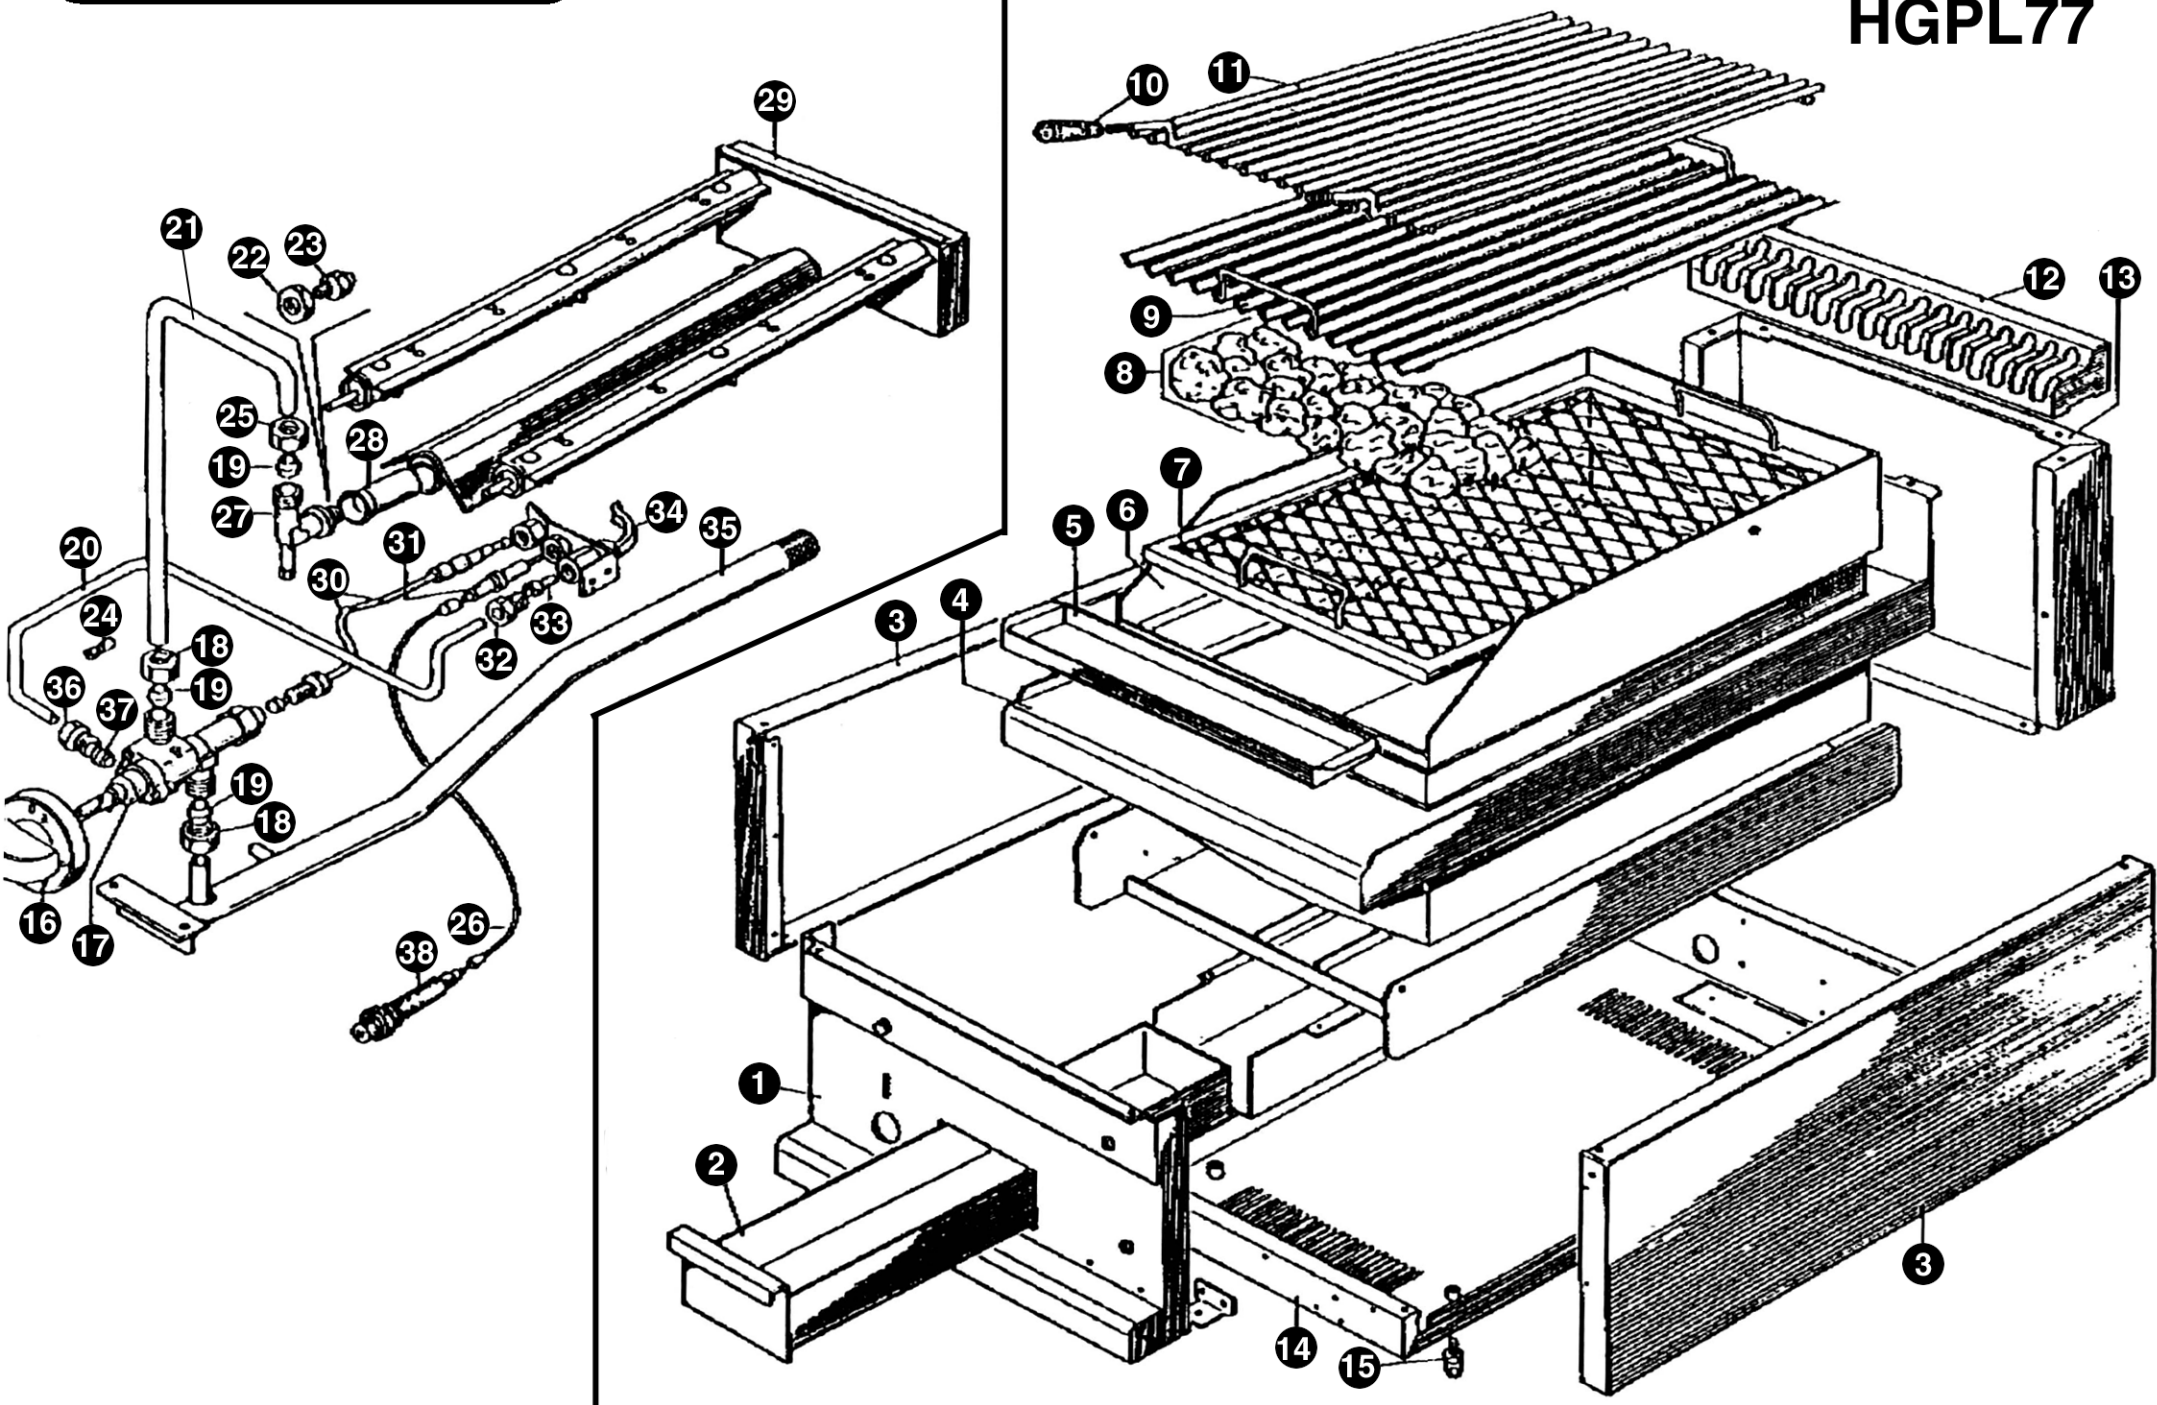

**HGPL47 / HGPL77**  
Lava Rock Chargin

*Spare Parts*

## HGPL47 HGPL77

<b>Key No</b>	<b>Part No</b>	<b>Description</b>
1	GACU700252	CONTROL PANEL
2	GACU700253	DRAWER
3	PACU700503	SIDE
4	GACU700255	INOX PLANE
5	PACU700990	OIL COLLECTING DRAWER
6	GACU700254	SPLASH-GUARD
7	GACU700256	LAVASTONE SUPPORT GRID
8	A800001170	PIETRA LAVICA
9	A7000000920	MEAT GRID
10	RTCU700478	KNOB
11	A7000000930	FISH GRID
12	GACU700115	CHIMNEY GRILL
13	PACU700504	SUPERIOR CHIMNEY
14	PACU700502	BOTTOM
15	RTCU700324	FOOT
16	RTCU700308	SAFETY VALVE KNOB
17	RTCU700259	TAP
18	RTCU700297	NUT FOR PIPE Ø 10
19	RTCU900012	DOUBLE CONE D.10
20	RTCU700486	PILOT PIPE
21	RTCU700485	BURNER PIPE
22	RTCU900005	SUPPORT LOCK NUT
23		
24	RTCU700338	BY-PASS Ø 1,00
	RTCU700630	BY-PASS Ø 1,80
25	RTCU900013	NUT
26	RTCU700361	CABLE FOR PIEZO LIGHTING
27		
28	PACU700017	BURNER AIR SHUTTER
29	RTCU700483	BURNER
30	RTCU900477	THERMOCOUPLE CM. 50
31	RTCP800033	SPARK PLUG
32	RTCP800038	THERMOCOUPLE FITTING
33		
34	RTCP800034	PILOT BODY
35	RTCU700484	FEEDING COLLECTOR
36	RTCU800182	CAP D.6
37	RTCU800183	DOUBLE CONE D.6
38	RTCU700020	PIEZO LIGHTING