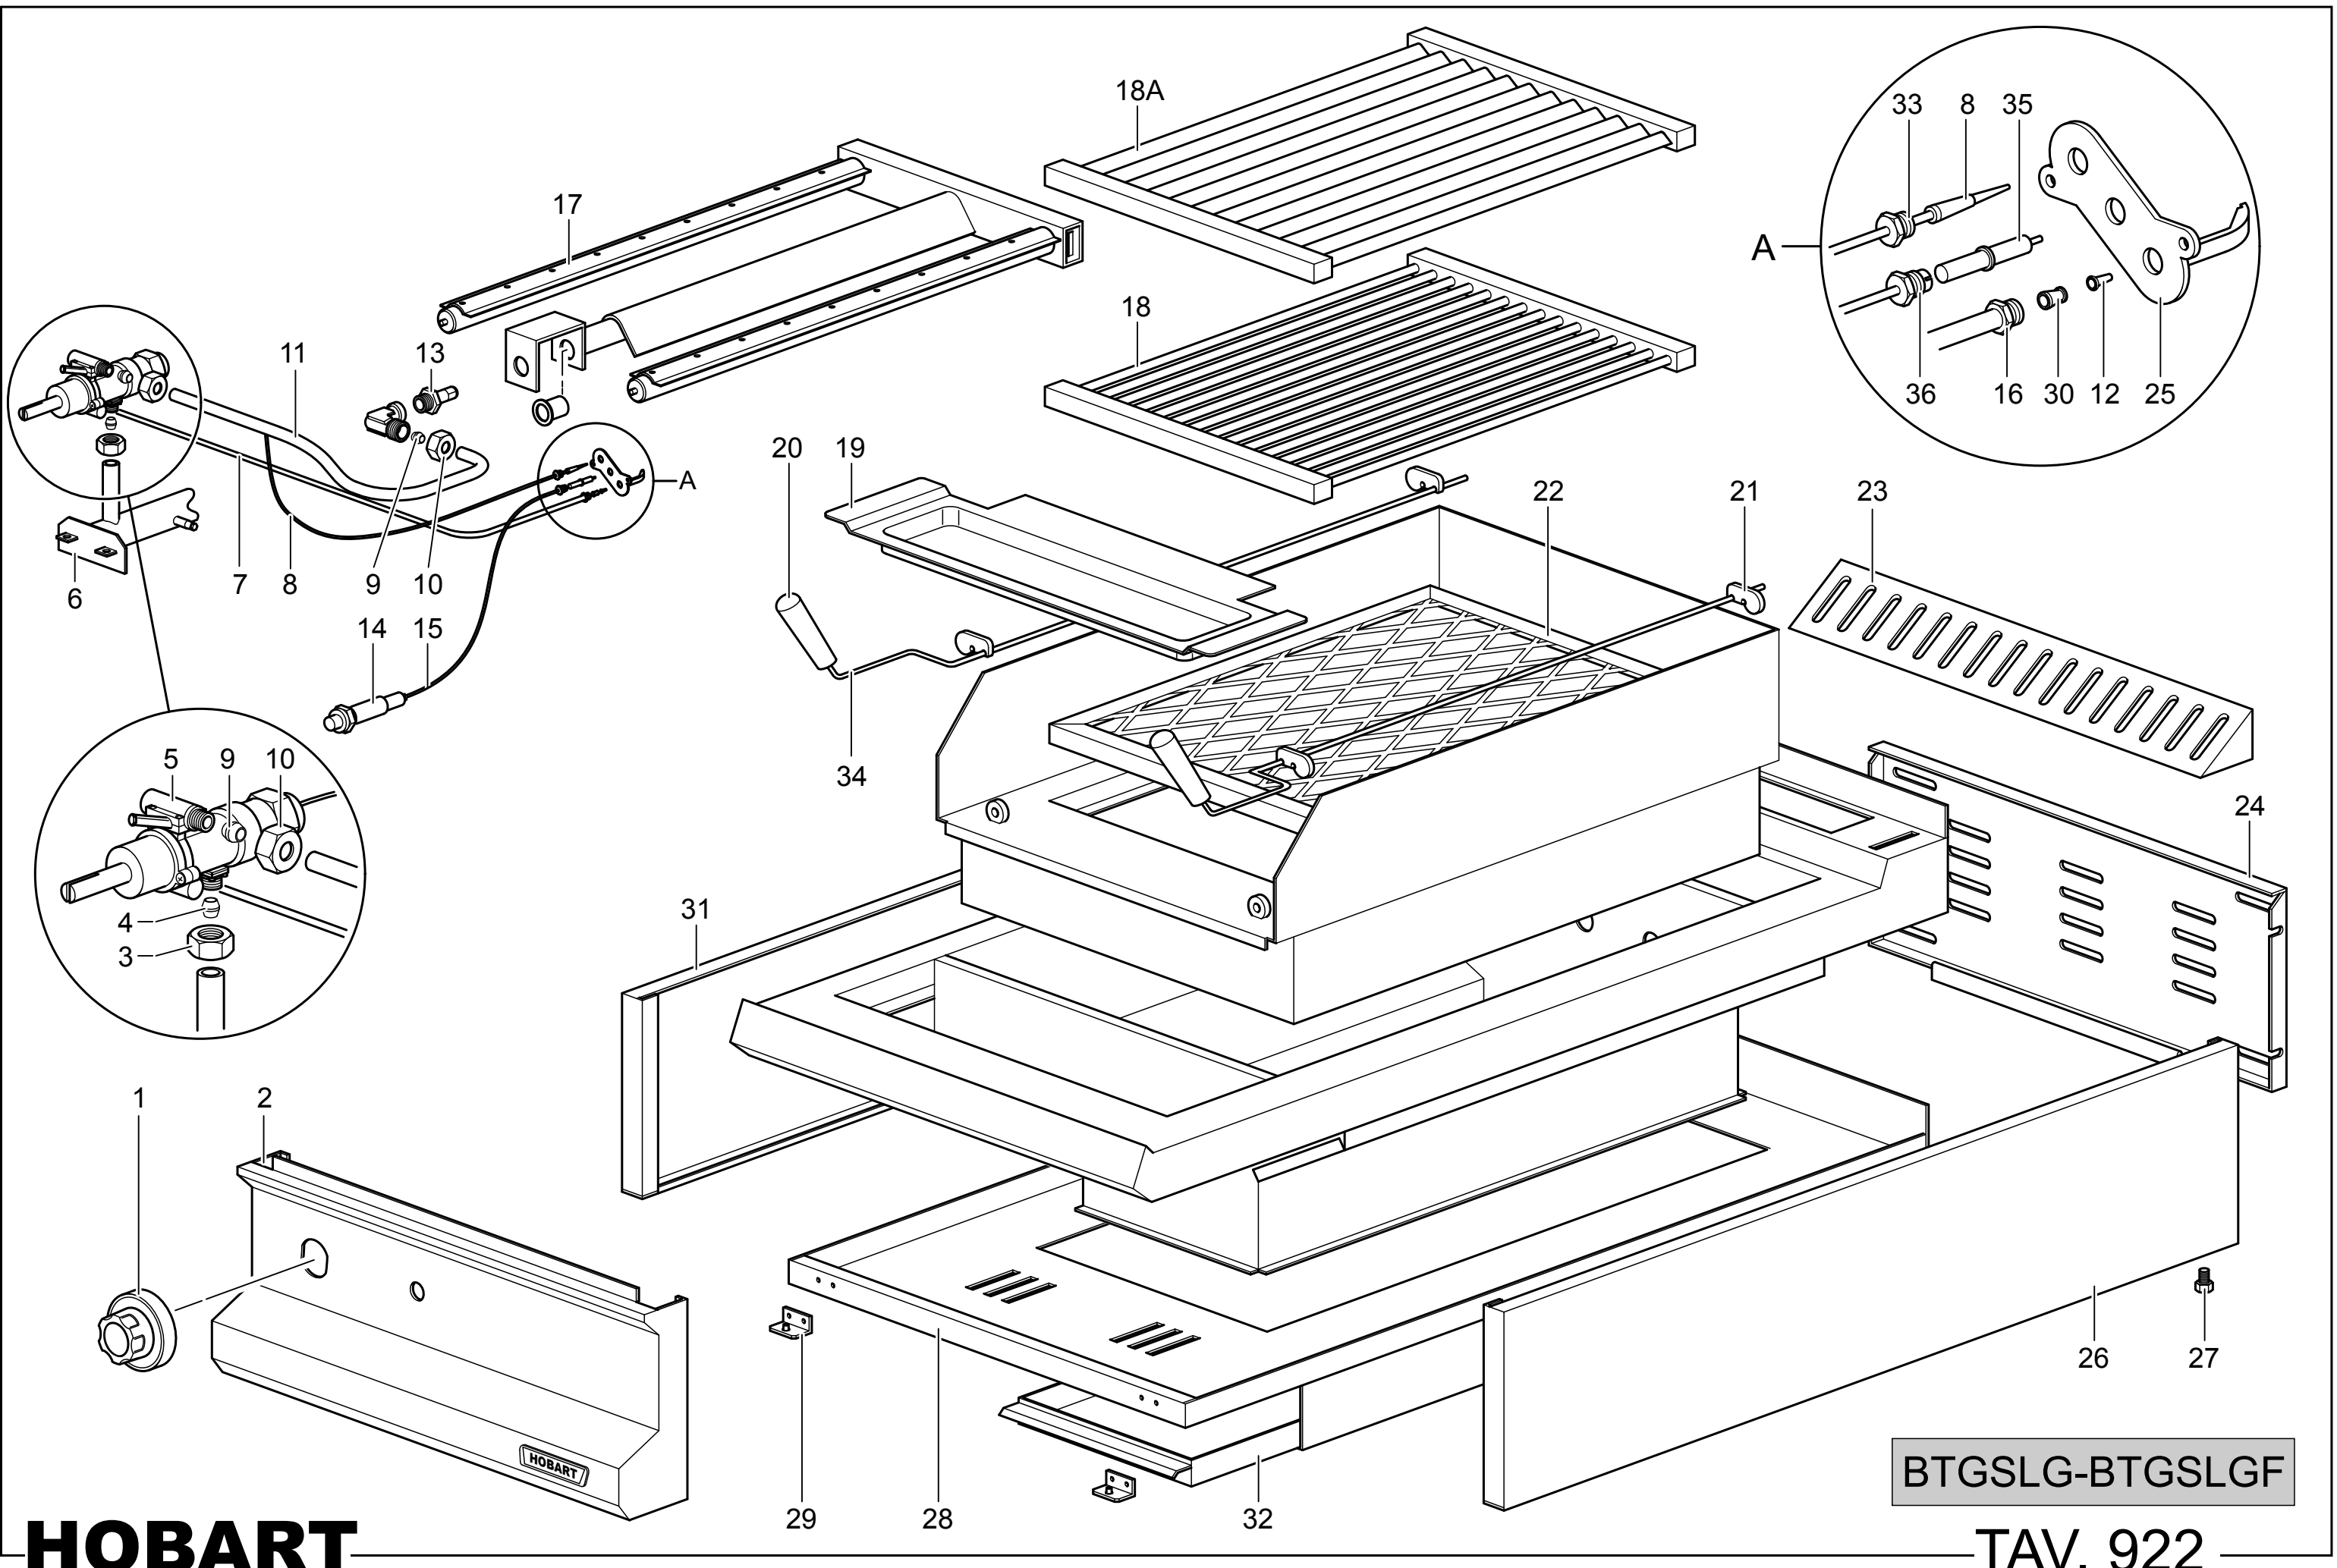

**BTGSLG**  
**BTGSLGF**  
Gas Griddle Lava Stone

**Spare Parts**

**HOBART**

BTGSLG-BTGSLGF

TAV. 922

Key N°	Part N°		Description
1	162481+163082	(R)	KNOB + RING
2	163181		CONTROL PANEL
3	RTCU900015		NUT D.12
4	RTCU900014		BICONE D.14
5	RTCU900011	(R)	SAFETY VALVE KNOB
6	163691		COLLECTOR
7	RTCU700486		PILOT PIPE
8	RICOOO3190	(R)	THERMOCOUPLE
9	RTCU900016		BICONE D.10
10	RTCU900017		CAP D.10
11	PACU900061		FRONT BURNER DISTRIBUTION PIPE
12	VEDI MANUALE UGELLI		
13	VEDI MANUALE UGELLI		
14	RIC0000225	(R)	PIEZO LIGHTING
15	RIC0002285	(R)	LIGHTING CABLE
16	RTCU800182		CAP D.6
17	RIC0002519		BURNER
18	A800001221		MEAT GRID
18A	A800001211		FISH GRID
19	RIC0003344		BASIN
20	RIC0000439		KNOB
21	RIC0003441		LEVER
22	RIC0002637		CHASSIS
23	163222		CHIMNEY GRILL
24	160022		REAR WALL
25	RIC0003049	(R)	PILOT
26	160021		RIGHT SIDE
27	RTCU700324		FOOT
28	163695		BOTTOM
29	160028		BRACKET TO FIX CONTROL PANEL
30	RTCU800183		BICONE D.6
31	160319		LEFT SIDE
32	163697		DRAWER
33	RTCP800038		NUT FOR THERMOCOUPLE
34	RIC0003439		LEVER
35	RIC0003189	(R)	ROUND SPARK
36	RTCU900215		FITTING FOR PILOT SPARK PLUG

(R) = - Recommended spare parts