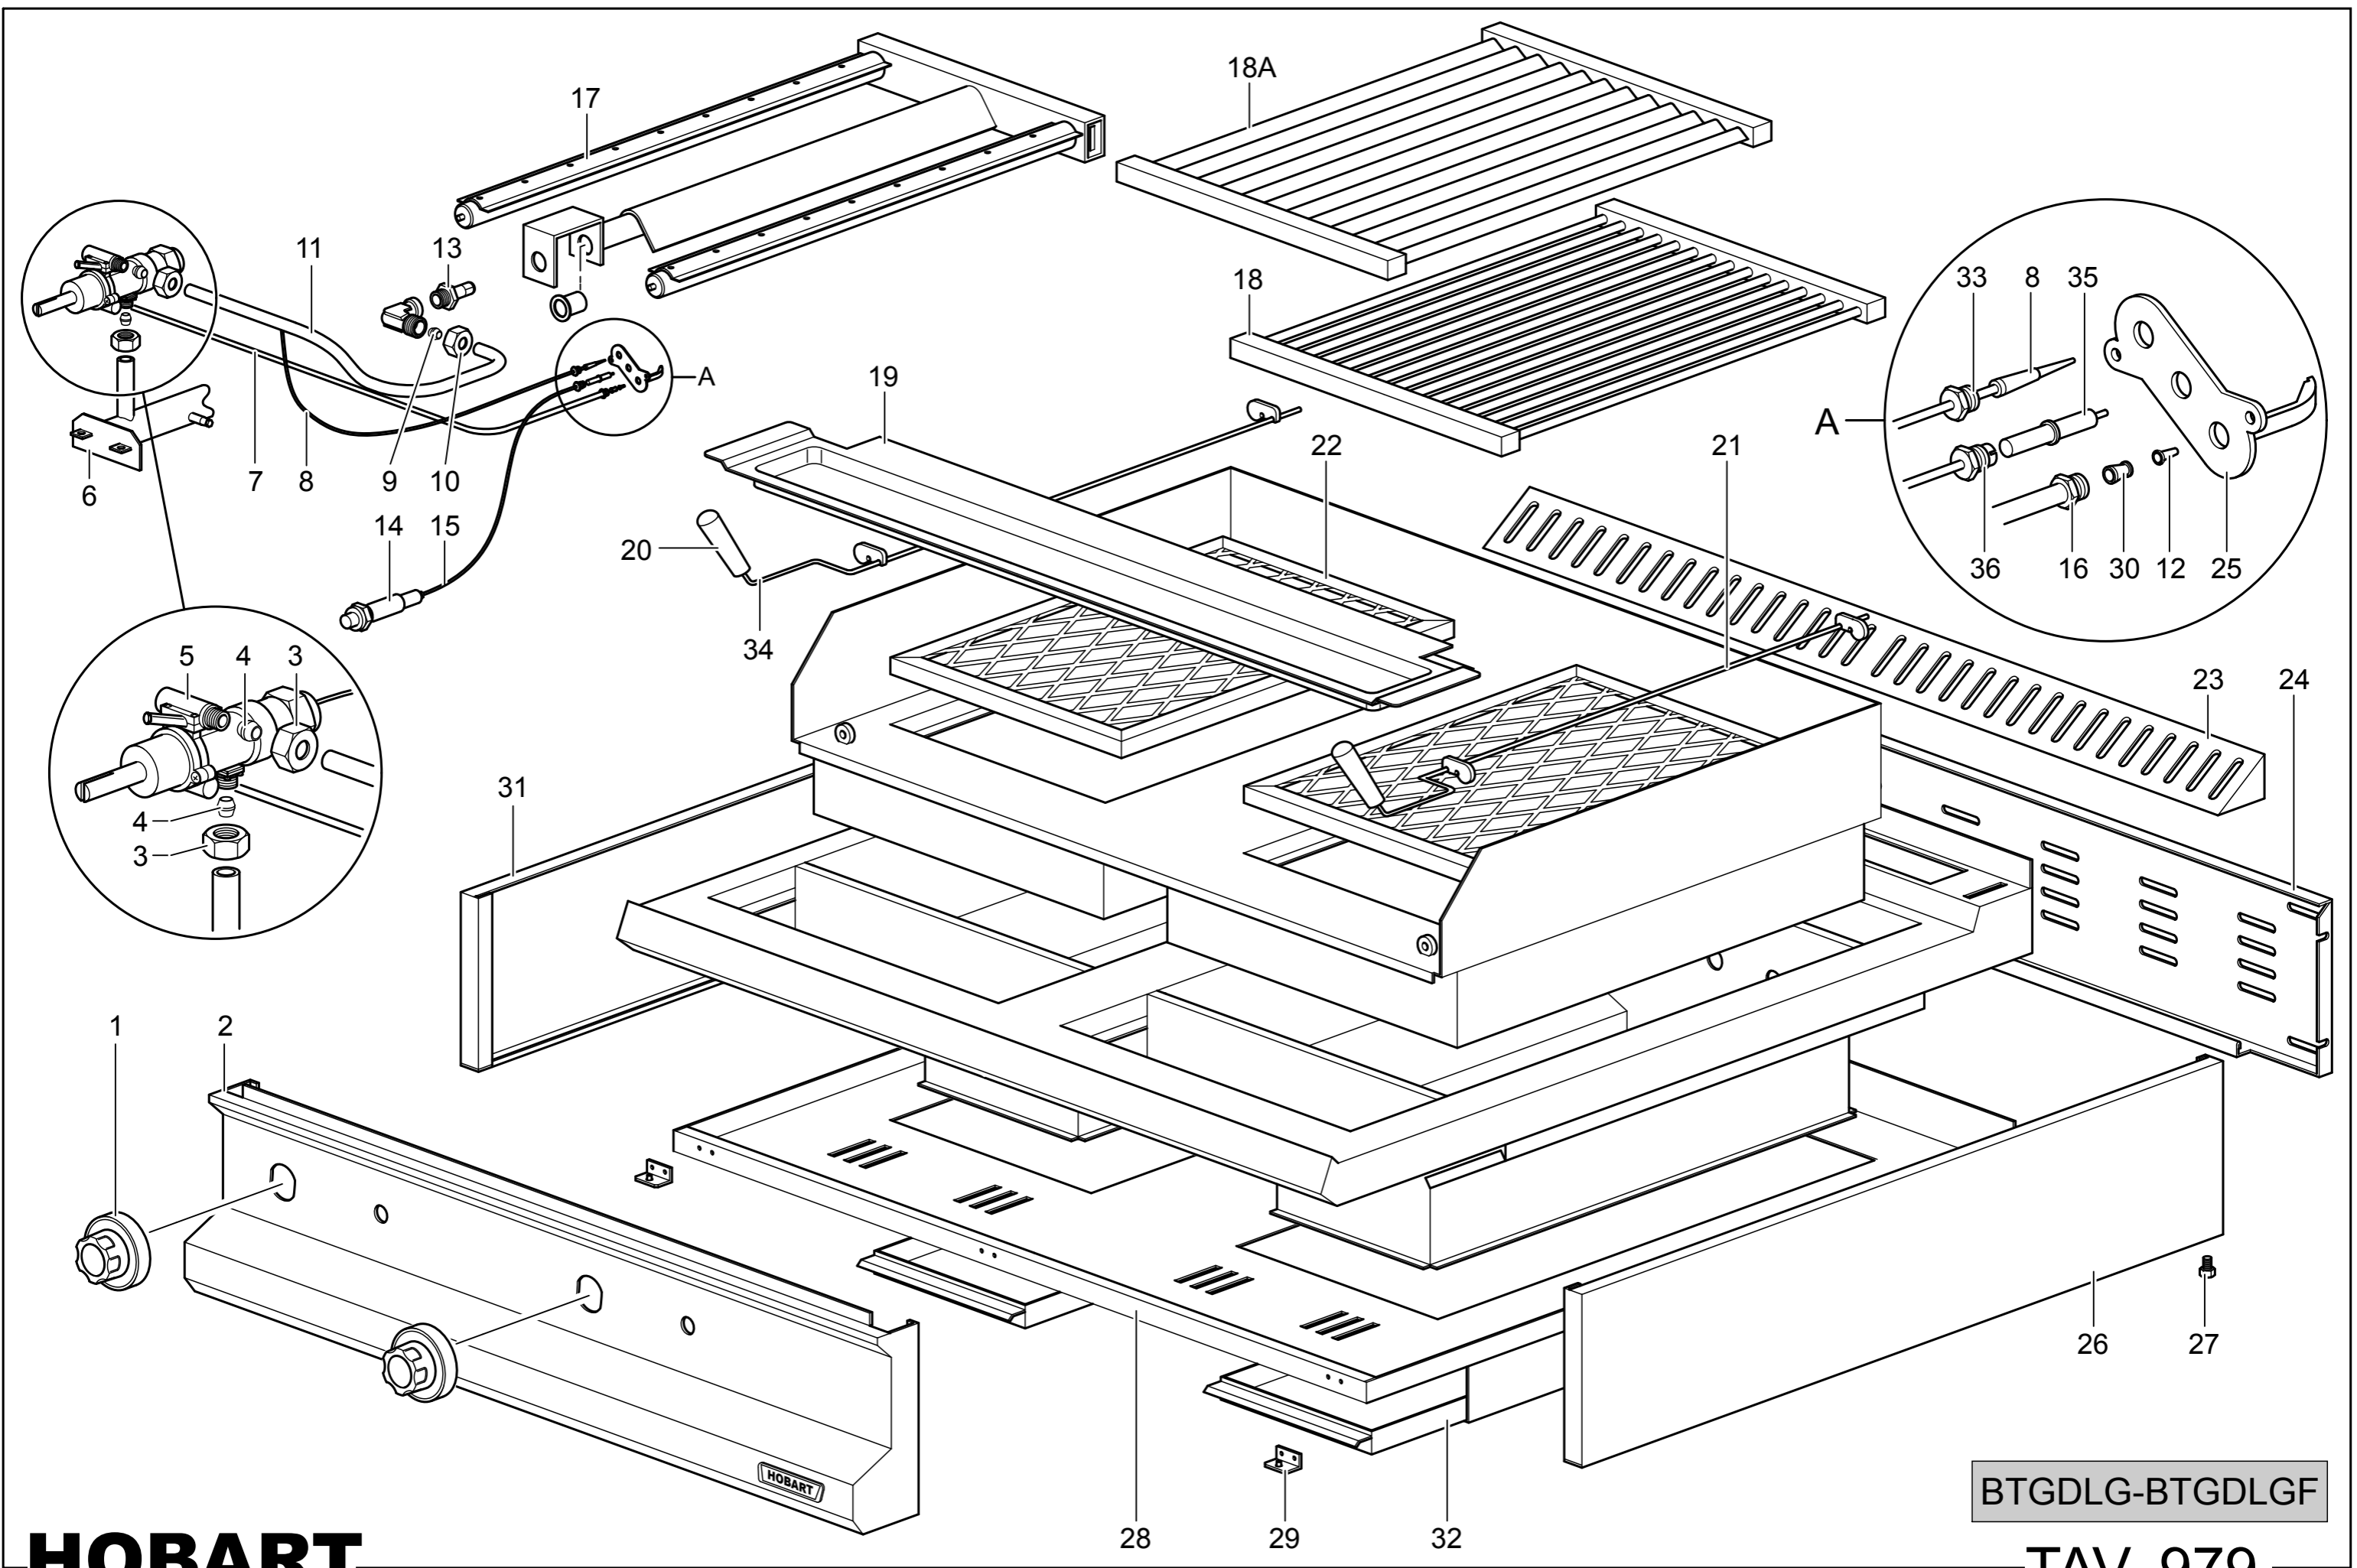

BTGDLG
BTGDLGF
Gas Griddles Lava Stone

Spare Parts

HOBART

BTGDLG-BTGDLGF

TAV. 979

Key N°	Part N°		Description
1	162481+163082	(R)	KNOB + RING
2	163212		CONTROL PANEL
3	RTCU900015		NUT D.12
4	RTCU900014		BICONE D.14
5	RTCU900011	(R)	SAFETY VALVE KNOB
6	163691		COLLECTOR
7	RTCU700486		PILOT PIPE
8	RICOOO3190	(R)	THERMOCOUPLE
9	RTCU900016		BICONE D.10
10	RTCU900017		CAP D.10
11	PACU900061		FRONT BURNER DISTRIBUTION PIPE
12	VEDI MANUALE UGELLI		
13	VEDI MANUALE UGELLI		
14	RIC0000225	(R)	PIEZO LIGHTING
15	RIC0002285	(R)	LIGHTING CABLE
16	RTCU800182		CAP D.6
17	RIC0002519		BURNER
18	A800001221		MEAT GRID
18A	A800001211		FISH GRID
19	RIC0003345		BASIN
20	RIC0000439		KNOB
21	RIC0003441		LEVER
22	RIC0002516		CHASSIS
23	163221		CHIMNEY GRILL
24	160023		REAR WALL
25	RIC0003049	(R)	PILOT
26	160021		RIGHT SIDE
27	RTCU700324		FOOT
28	164529		BOTTOM
29	160028		BRACKET TO FIX CONTROL PANEL
30	RTCU800183		BICONE D.6
31	160319		LEFT SIDE
32	163697		DRAWER
33	RTCP800038		NUT FOR THERMOCOUPLE
34	RIC0003439		LEVER
35	RIC0003189	(R)	ROUND SPARK
36	RTCU900215		FITTING FOR PILOT SPARK PLUG

(R) = - Recommended spare parts