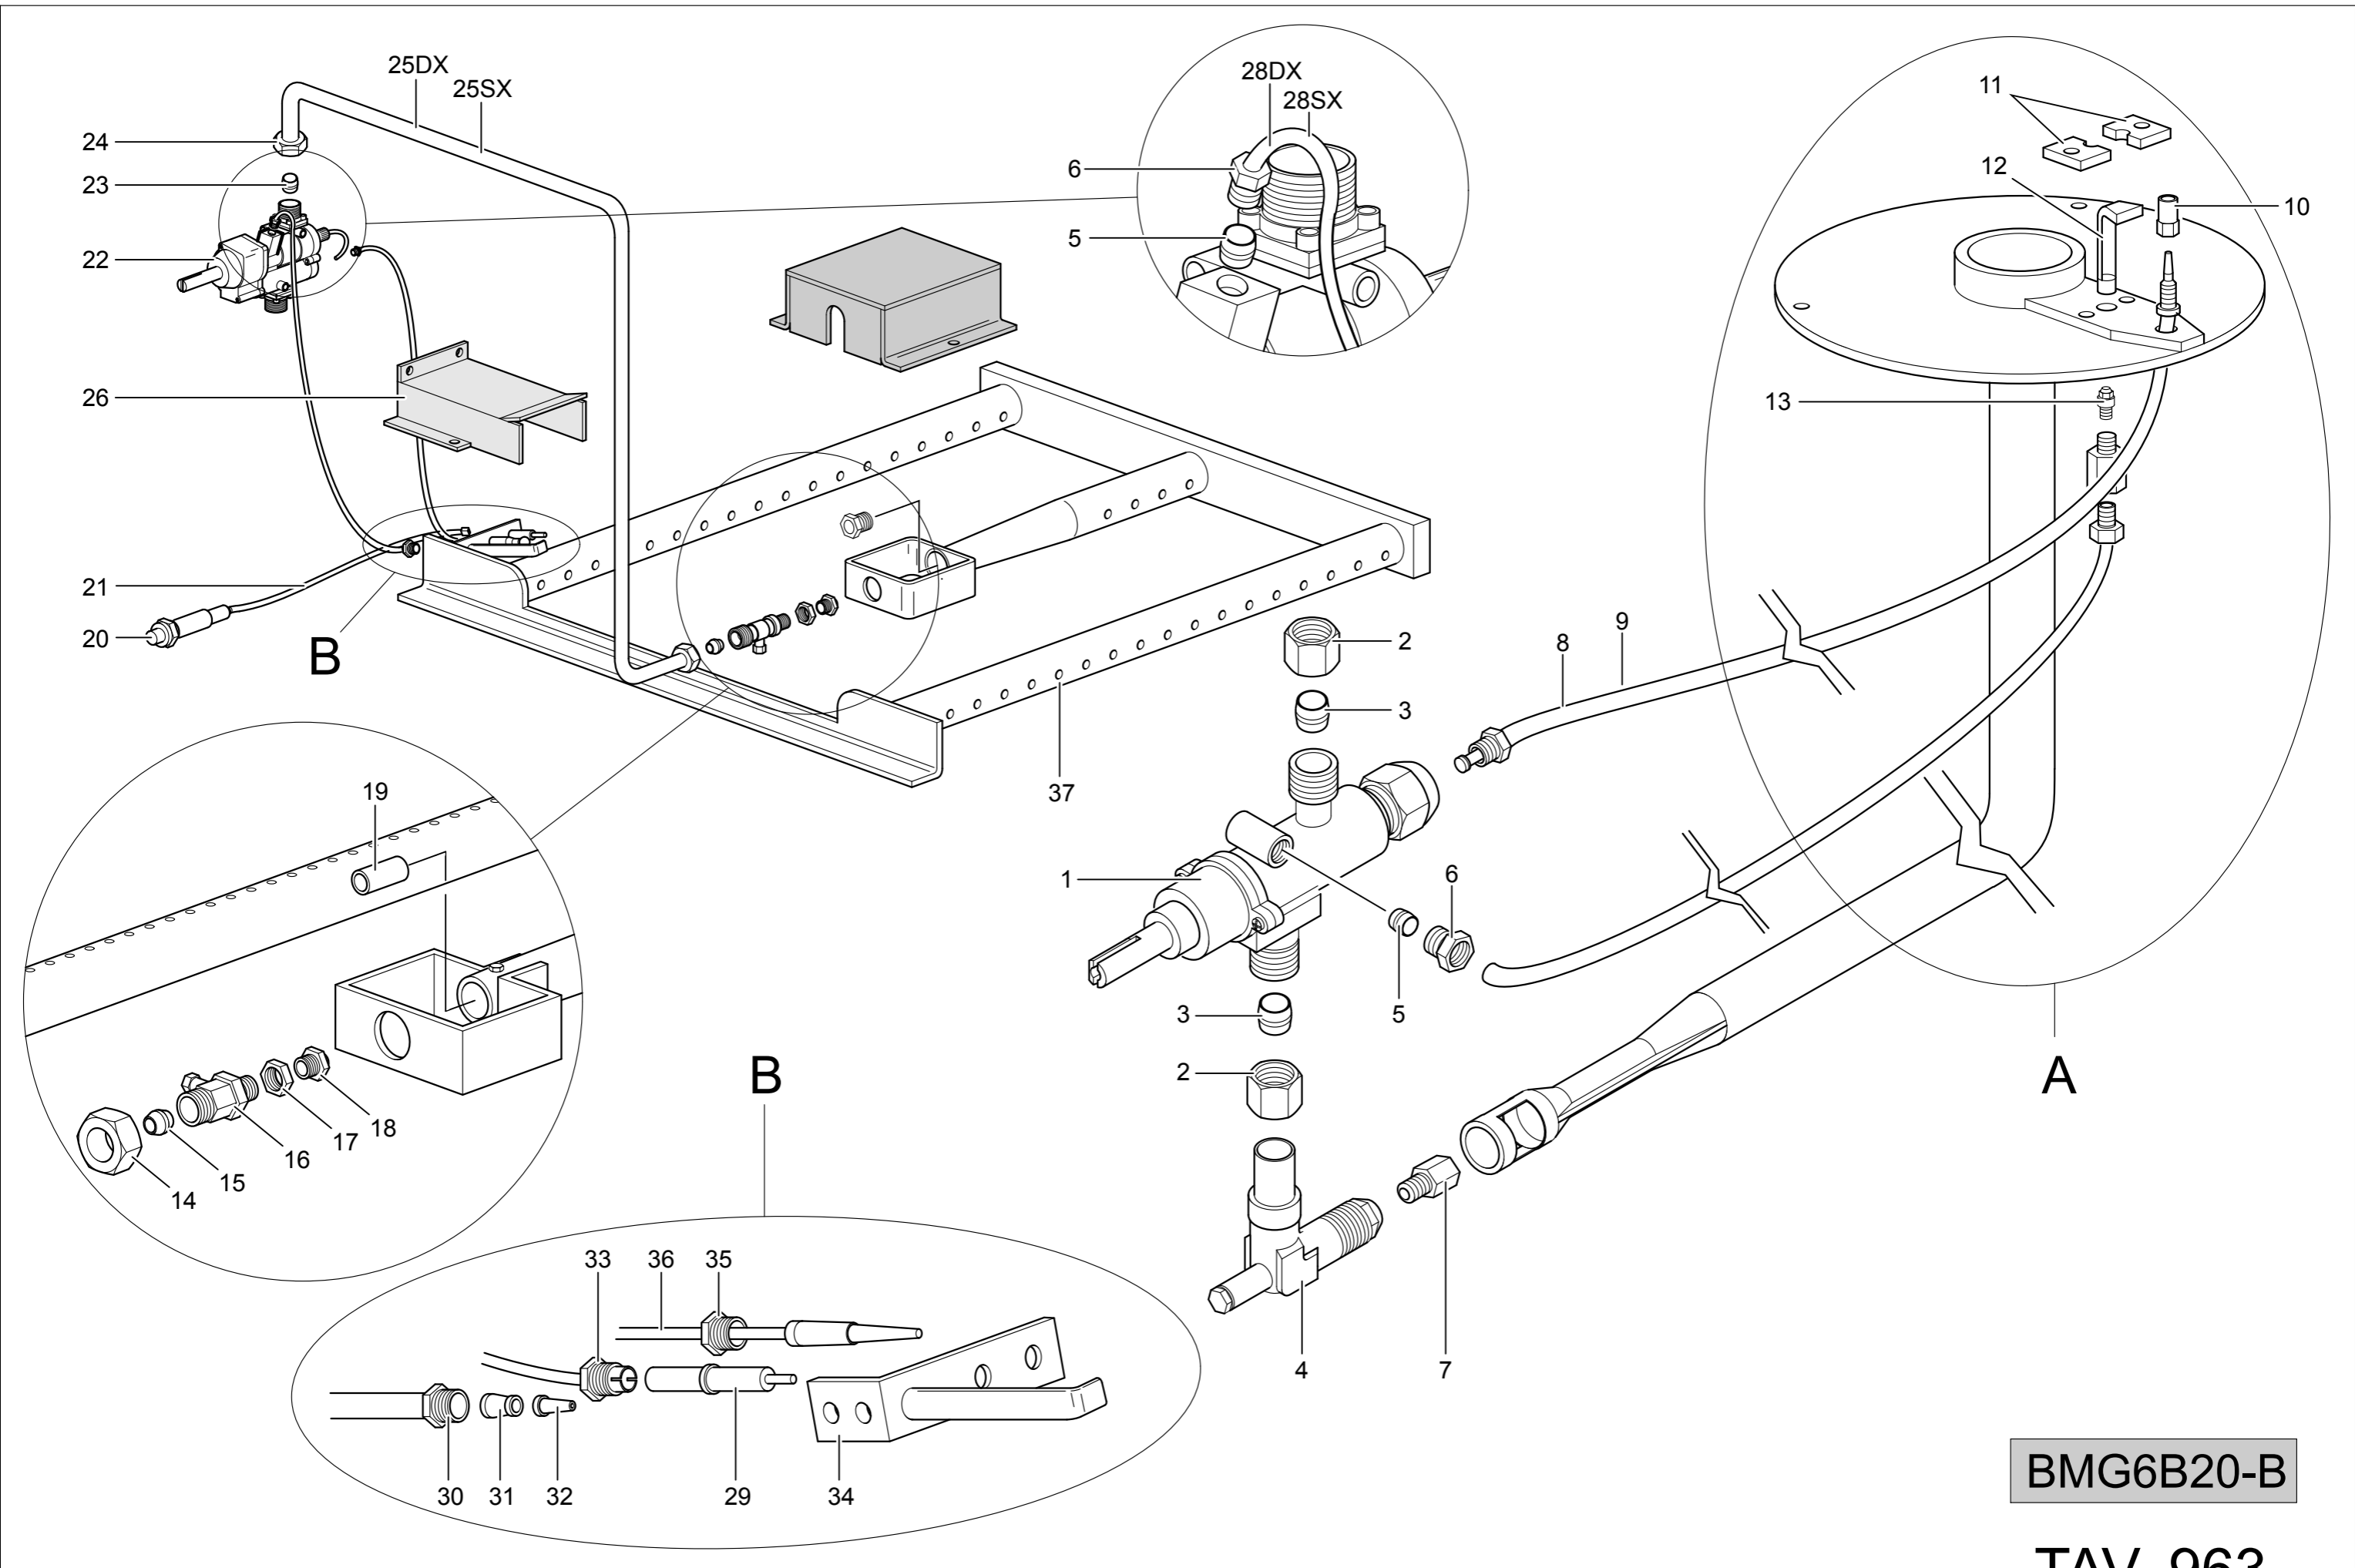

Oven Range
BMG6B20

Spare Parts

BMG6B20-A

TAV. 963

BMG6B20-B

TAV. 963

Key N°	Part N°		Description
1	160344	(R)	Safety valve
2	RTCU900015		Cap D. 12
3	RTCU900014		Double cone D. 12
4	160324		Injector support
5	RTCU900018		Double cone D. 6
6	RTCU900019		Cap D. 6
7			
8	RTCU700373	(R)	Thermocouple cm. 30
9	RTCU700374	(R)	Thermocouple cm. 60
10	RTCU700391		Nut for thermocouple
11	RTCU700407		Plate
12	RTCU700372		Pilot
13			
14	RTCU900013		Cap D. 10
15	RTCU900012		Double cone D. 10
16	162697		Injecteur support
17	RTCU900005		Lock nut
19	162717		Burner air shutter
20	RTCU700020		Piezo lighting
21	RTCU900293		Lighting cable
22	RTCU800011	(R)	T. G./ EGA 150- 300
23	RTCU900016		Double cone D. 10
24	RTCU900017		Cap D. 10
26	162657		Crew
29	RTCP800033	(R)	Round spark
30	RTCU800182		Cap D. 6
31	RTCU800183		Double cone D. 6
32			
33	RTCU900215		Fitting for pilot spark plug
34	RTCP800034		Pilot
35	RTCP800038		Elbow
36	RTCU900475	(R)	Thermocouple cm. 150
37	162696		Burner
38	RTCU700028		Reduction grate
39	162954		Grate
40	163221		Chimmey grill
40a	163222		Chimmey grill 45X90
41	160295		Burner cap 1KW
42	160294		Burner cap 7KW
43	163254		Burner 8 kW
44	160318		Burner pipe
45	160329		Gasket
46	160466		Pilot pipe
47	RTCU700376		Burner cap 6KW