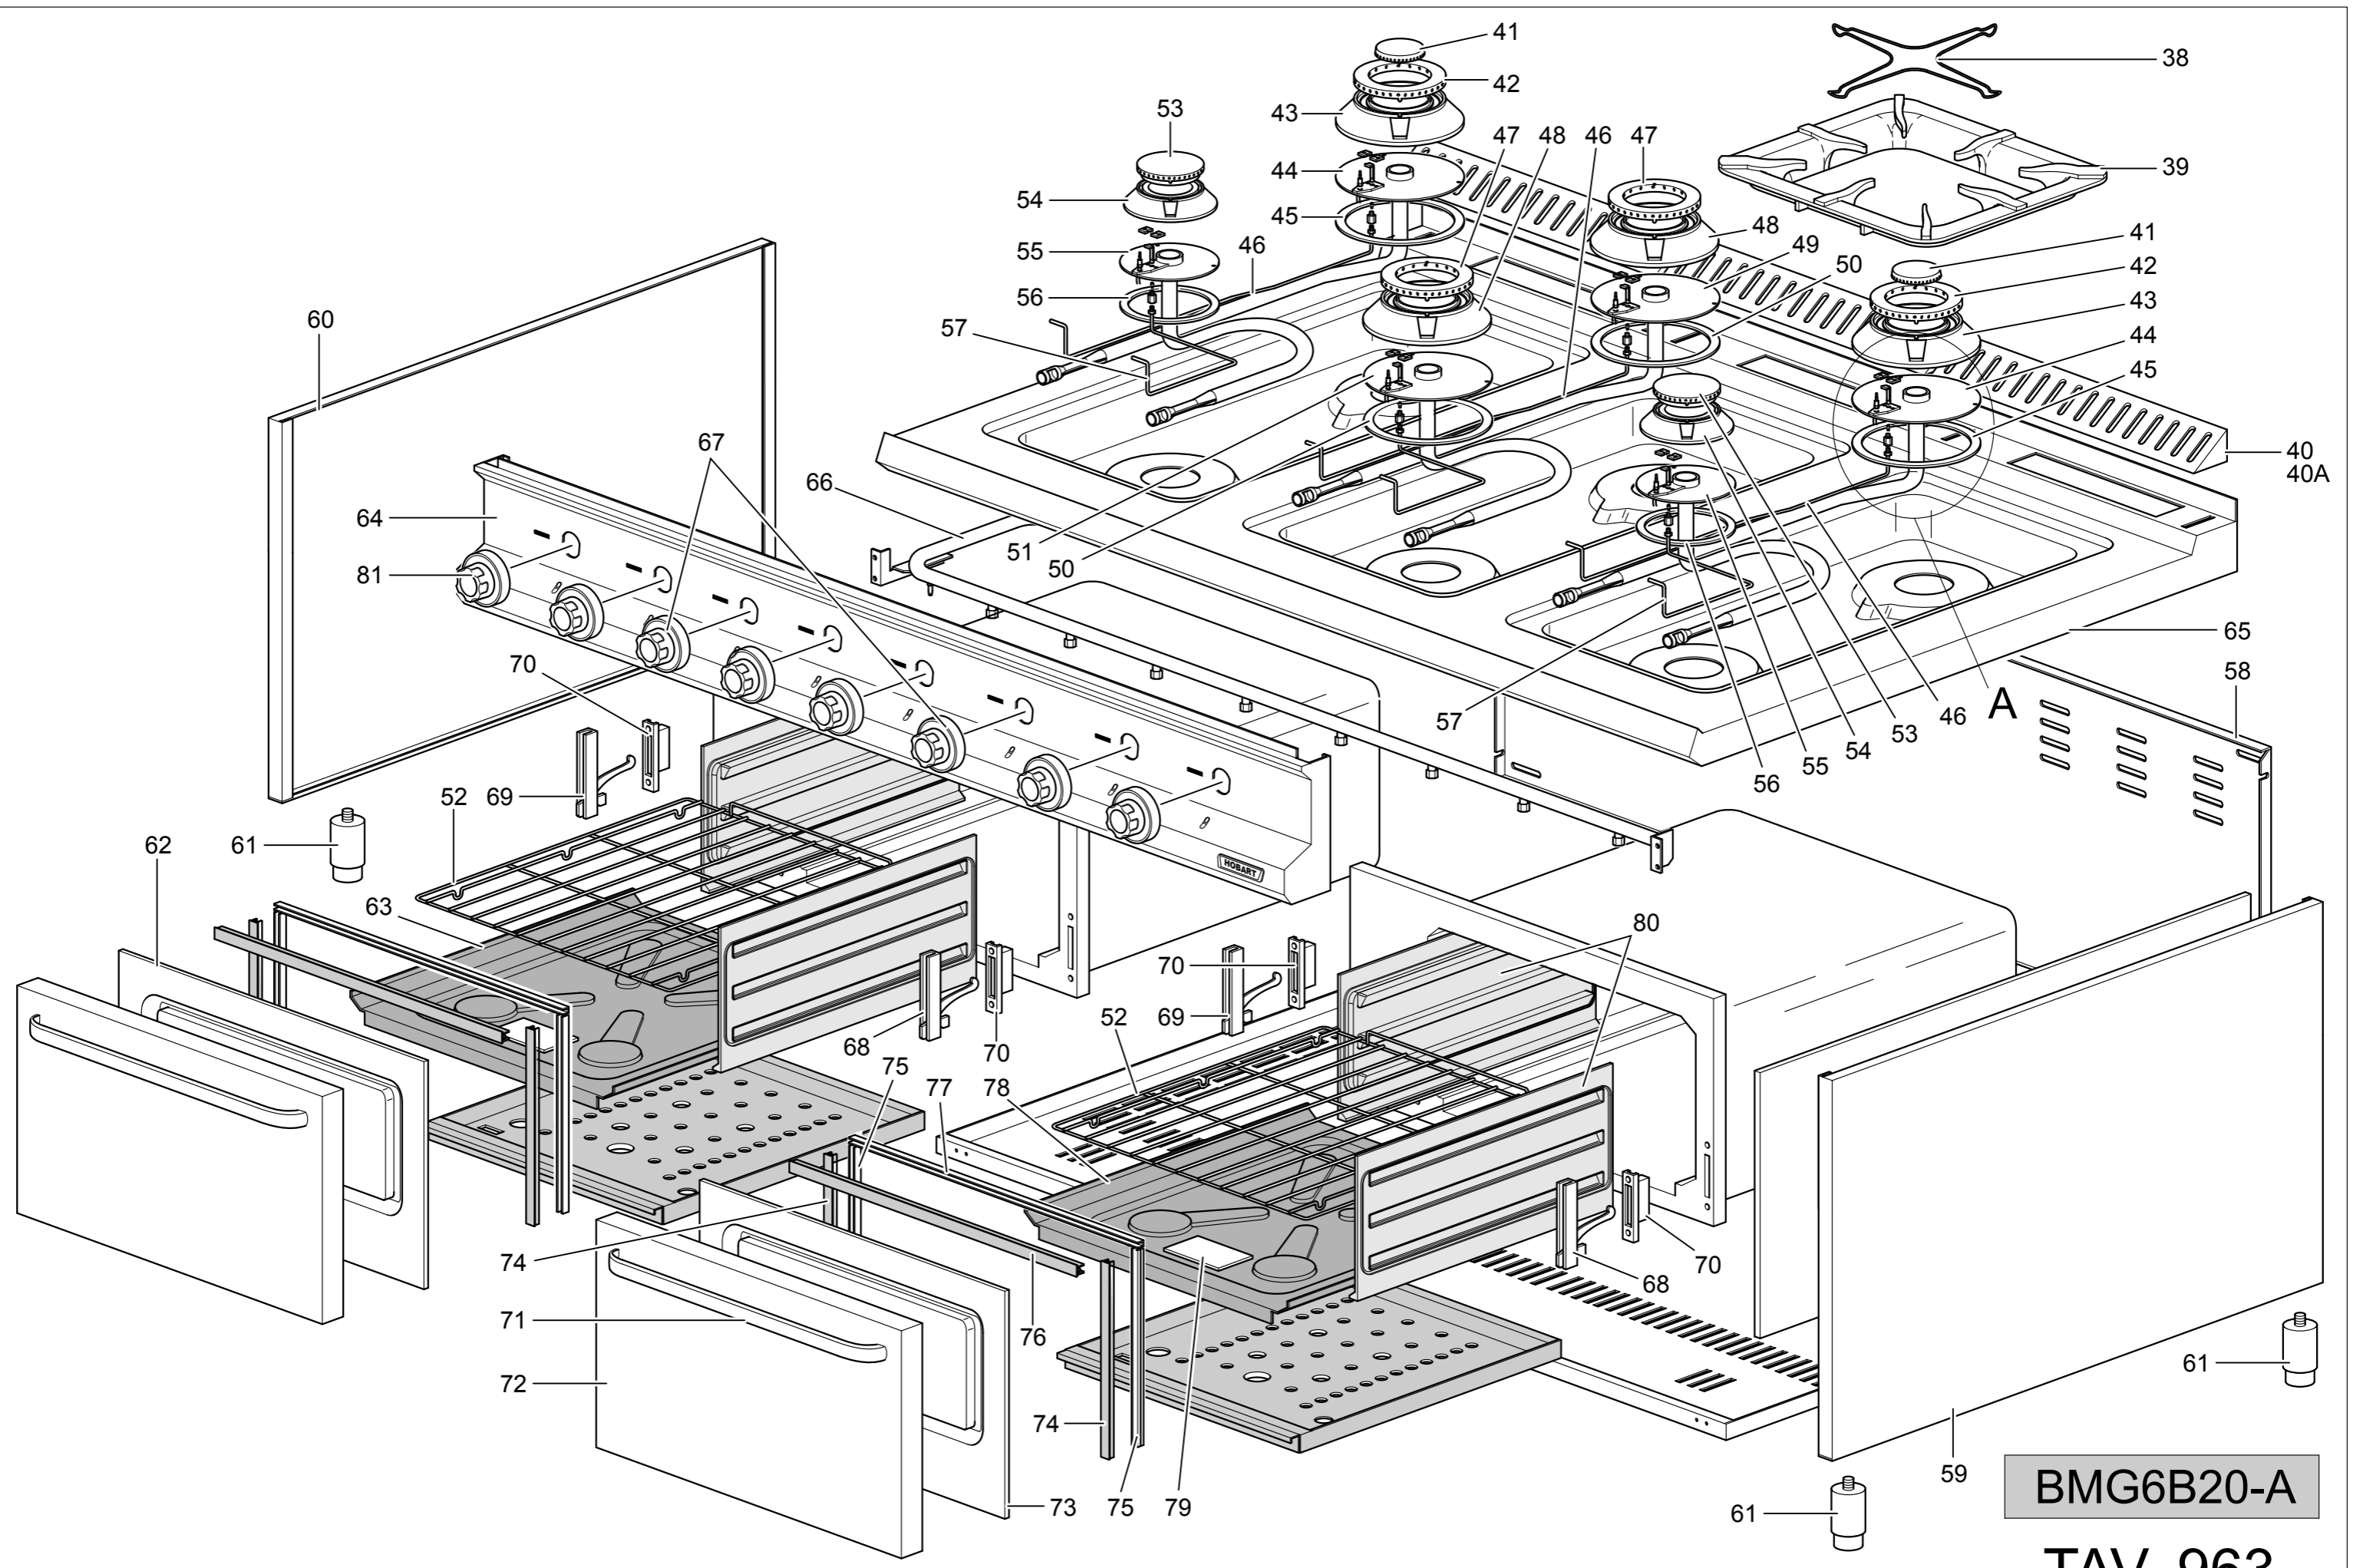

Oven Range
BMG6B20

Spare Parts

BMG6B20-A

TAV. 963

BMG6B20-B

TAV. 963

Key N°	Part N°		Description
1	160344	(R)	Safety valve
2	RTCU900015		Cap D. 12
3	RTCU900014		Double cone D. 12
4	160324		Injector support
5	RTCU900018		Double cone D. 6
6	RTCU900019		Cap D. 6
7			
8	RTCU700373	(R)	Thermocouple cm. 30
9	RTCU700374	(R)	Thermocouple cm. 60
10	RTCU700391		Nut for thermocouple
11	RTCU700407		Plate
12	RTCU700372		Pilot
13			
14	RTCU900013		Cap D. 10
15	RTCU900012		Double cone D. 10
16	162697		Injecteur support
17	RTCU900005		Lock nut
19	162717		Burner air shutter
20	RTCU700020		Piezo lighting
21	RTCU900293		Lighting cable
22	RTCU800011	(R)	T. G./ EGA 150- 300
23	RTCU900016		Double cone D. 10
24	RTCU900017		Cap D. 10
26	162657		Crew
29	RTCP800033	(R)	Round spark
30	RTCU800182		Cap D. 6
31	RTCU800183		Double cone D. 6
32			
33	RTCU900215		Fitting for pilot spark plug
34	RTCP800034		Pilot
35	RTCP800038		Elbow
36	RTCU900475	(R)	Thermocouple cm. 150
37	162696		Burner
38	RTCU700028		Reduction grate
39	162954		Grate
40	163221		Chimmey grill
40a	163222		Chimmey grill 45X90
41	160295		Burner cap 1KW
42	160294		Burner cap 7KW
43	163254		Burner 8 kW
44	160318		Burner pipe
45	160329		Gasket
46	160466		Pilot pipe
47	RTCU700376		Burner cap 6KW