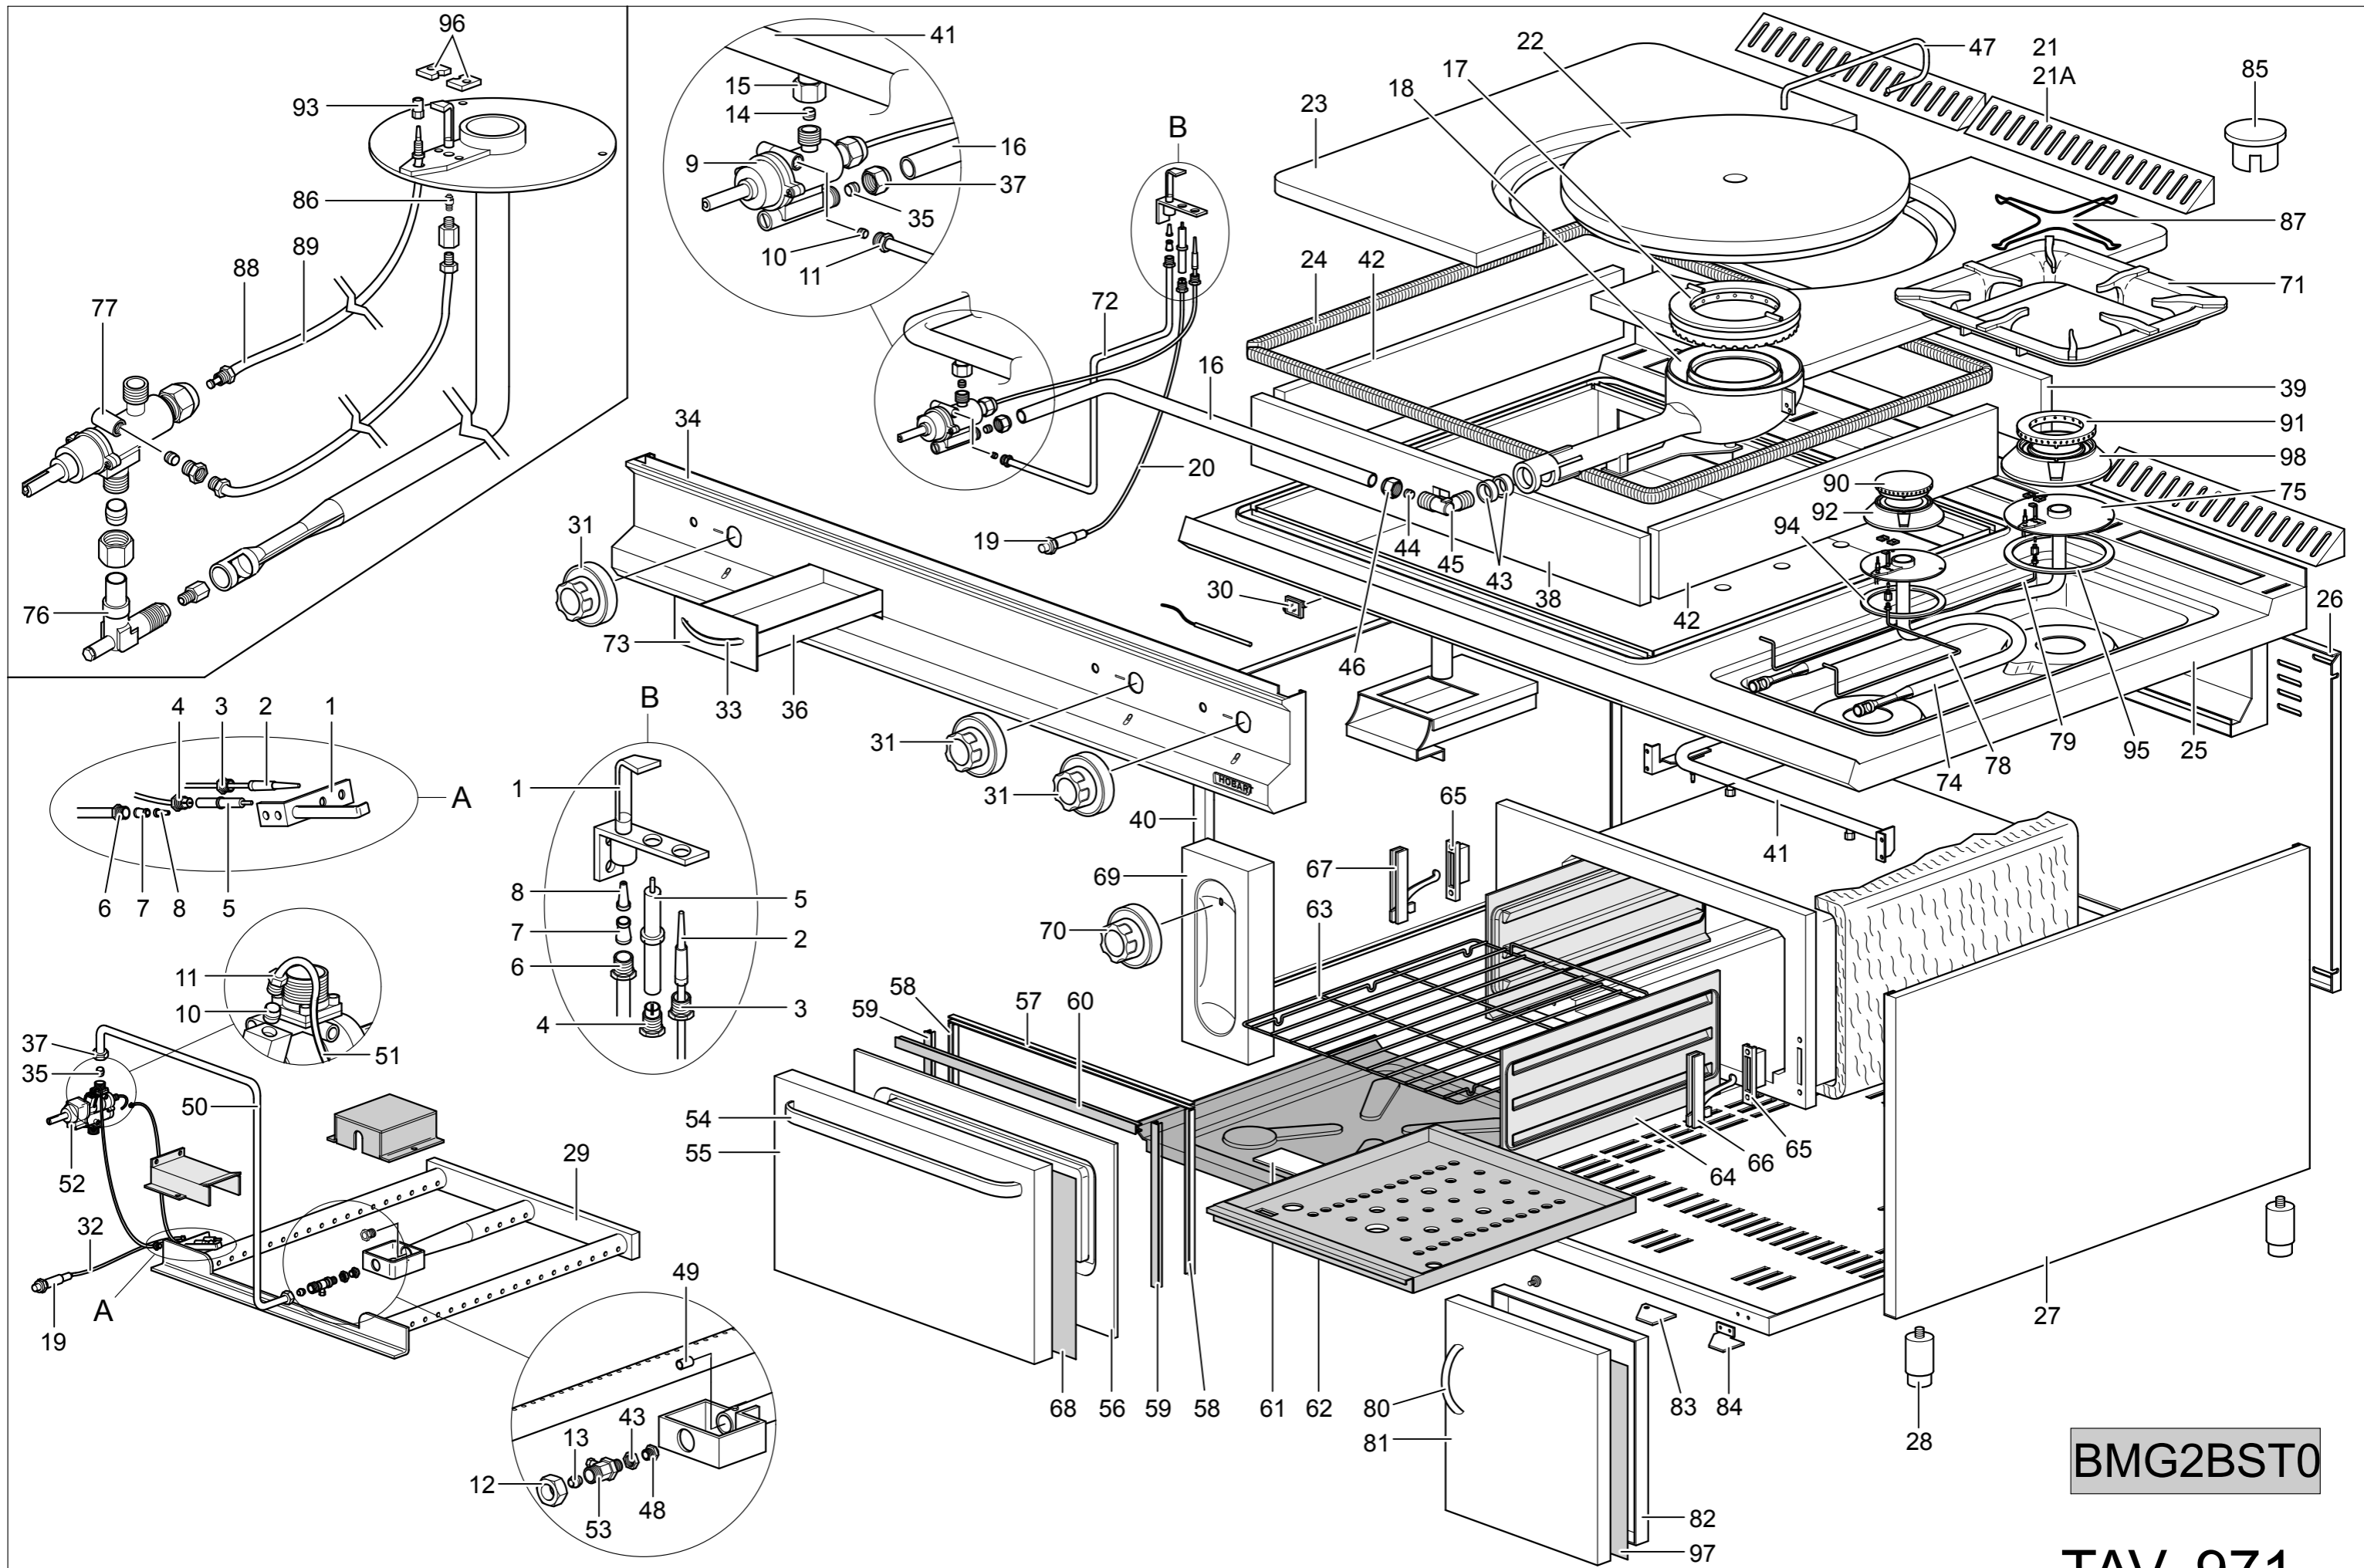

Oven Range
BMG2BSTO

Spare Parts

BMG2BST0

TAV. 971

Key N°	Part N°		Description
1	RTCP800034	(R)	Pilot
2	RTCU900474	(R)	Thermocouple cm. 75
3	RTCP800038		Nut for thermoelement
4	RTCU900215		Fitting for pilot spark plug
5	RTCP800033	(R)	Round spark
6	RTCU800182		Cap D. 6
7	RTCU800183		Bicone D. 6
8	VEDI MAN.		
9	RTCU900011	(R)	Safety valve knob
10	RTCU900018		Bicone D. 6
11	RTCU900019		Cap D. 6
12	RTCU900013		Cap D. 10
13	RTCU900012		Bicone D. 10
14	RTCU900014		Bicone D. 12
15	RTCU900015		Cap D. 12
16	160581		Burner pipe
17	RTCU800303		Burner cap
18	GACU800171		Burner
19	RTCU700020	(R)	Piezo lighting
20	RTCU900384	(R)	Lighting cable
21	163221		Grate
21a	163222		Grate
22	RIC0002358		Central burner
23	160325		Cooking plane
24	163292		Gasket
25	163902		Work plane
26	162706		Inox back panel
27	162676		Side panel right
28	162267		Foot
29	162696		Burner
30	RTBF900054		Spy - hole
31	163067		Safety valve knob
32	RTBF800308	(R)	Lighting cable
33	160270		Handle
34	163205		Control panel
35	RTCU900016		Bicone D. 10
36	163842		Oil collecting drawer
37	RTCU900017		Cap D. 10
38	160641		Insulating panel
39	160642		Insulating panel
40	162677		Left side