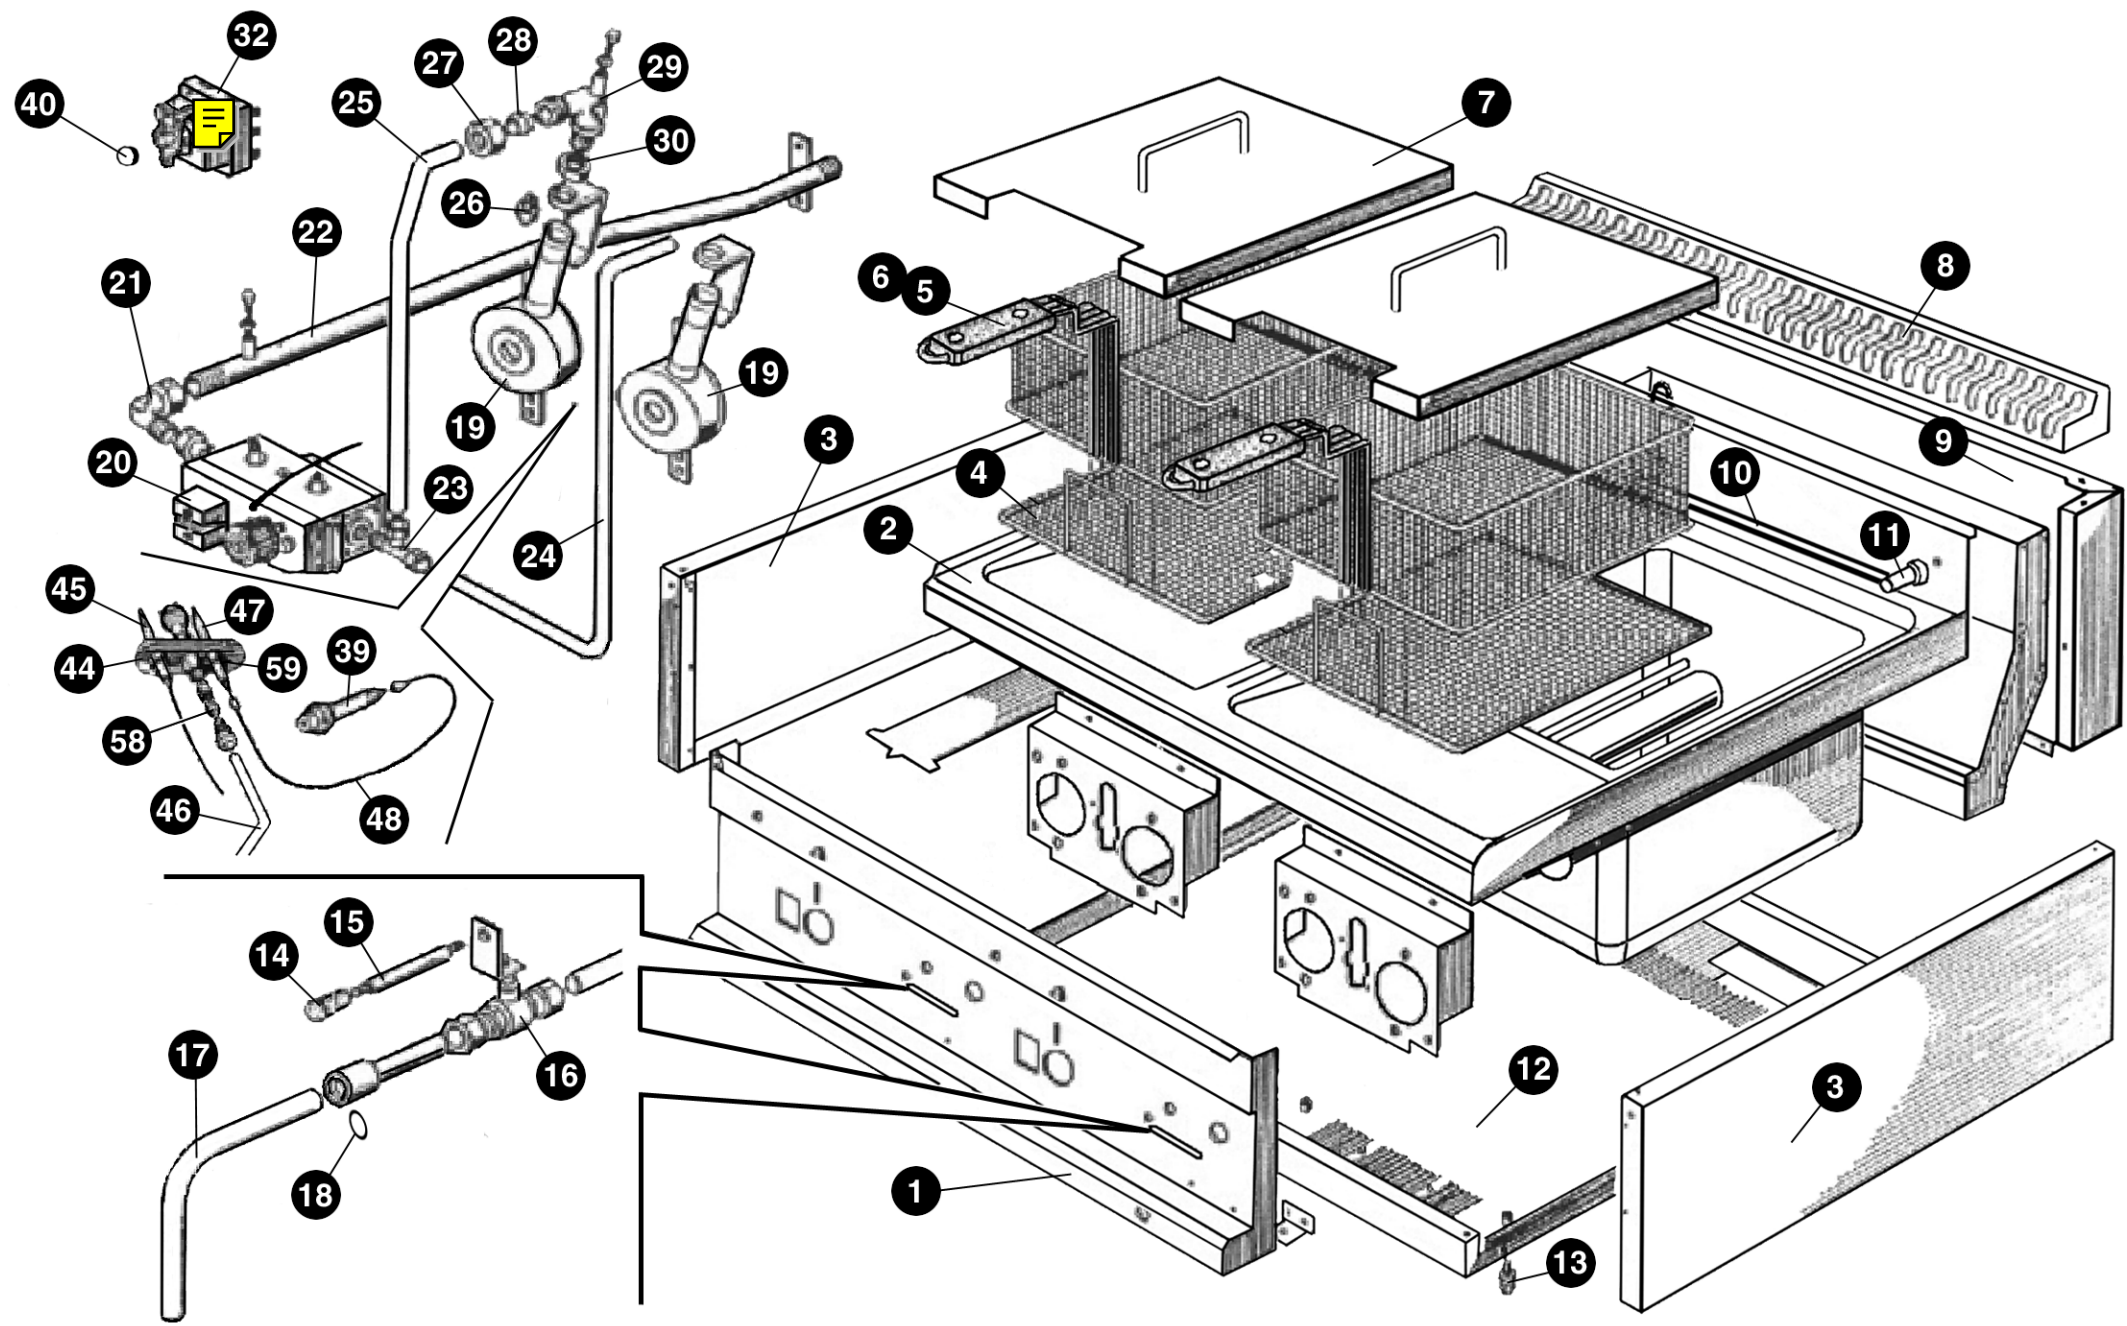

## *Gas Fryers*

**HGF47T**

**HGF77T**

*Spare Parts*

Key No	Part No	Description
1	GACU700235	CONTROL PANEL
2	GACU700172	
3	PACU700503	SIDE
4	RTCU700448	GRATE FOR BASKET
5	A770000150	BASKET LT. 12
6	A770000140	BASKET LT. 7
7	PACU700755	TANK COVER
8	GACU700115	CHIMNEY GRILL
9	PACU700504	SUPERIOR CHIMNEY
10	PACU700767	HOOK FOR TANK
11	RTCU700568	PIN FOR TANKE
12	PACU700803	BOTTOM
13	RTCU700324	FOOT
14	RTCU700413	SAFETY VALVE KNOB
15	RTCU700412	TAP ROD
16	RTCU700611	OIL PIPE
17	RTCU700622	OIL PIPE
18	RTCU700623	O-RING
19	RTCU700465	BURNER
27	RTCU700574	VALVE UNIT
21	RTCP900066	COMPLET ELBOW 1/2"
22	RTCU700466	FEEDING COLLECTOR
23	RTCU700610	ELBOW T 3/8 "
24	RTCU700614	FEEDING RIGHT PIPE
25	RTCU700615	FEEDING LEFT PIPE
27	RTCU900013	NUT
28	RTCU900012	DOUBLE CONE D.10
29	RTCU700574	VALVE UNIT
30	RTCU900005	SUPPORT LOCK NUT
44	RTCU700464	3 WAYS PILOT
45	RTCU700651	THERMOCOUPLE 75
46	RTCU700588	PILOT PIPE
47	RTCU900010	SPARK PLUG
48	RTBF700038	LIGHTING CABLE

<b>Key No</b>	<b>Part No</b>	<b>Description</b>
1	GACU700286	CONTROL PANEL
	GACU700287	CONTROL PANEL
2	GACU700282	TANK
3	PACU700503	SIDE
4	RTCU700448	GRATE FOR BASKET
5	A770000150	BASKET LT. 12
6	A770000140	BASKET LT. 7
7	PACU700755	TANK COVER
8	GACU700118	CHIMNEY GRILL
9	PACU700525	SUPERIOR CHIMNEY
10	PACU700790	HOOK FOR TANK
11	RTCU700568	PIN FOR TANKE
12	PACU701097	BASE
13	RTCU700324	FOOT
14	RTCU700413	SAFETY VALVE KNOB
15	RTCU700412	TAP ROD
16	RTCU700611	OIL PIPE
17	RTCU700622	OIL PIPE
18	RTCU700623	O-RING
19	RTCU700465	BURNER
20	RTCU700574	VALVE UNIT
21	RTCP900066	COMPLET ELBOW 1/2"
22	RTCU700529	COLLECTOR
23	RTCU700610	ELBOW T 3/8 "
24	RTCU700614	FEEDING RIGHT PIPE
25	RTCU700615	FEEDING LEFT PIPE
26		
27	RTCU900013	NUT
28	RTCU900012	DOUBLE CONE D.10
29		
30	RTCU900005	SUPPORT LOCK NUT
39	RTCU700020	PIEZO LIGHTING
44	RTCU700464	3 WAYS PILOT
45	RTCU700651	THERMOCOUPLE 75
46	RTCU700588	PILOT PIPE
47	RTCU900010	SPARK PLUG
48	RTBF700038	LIGHTING CABLE