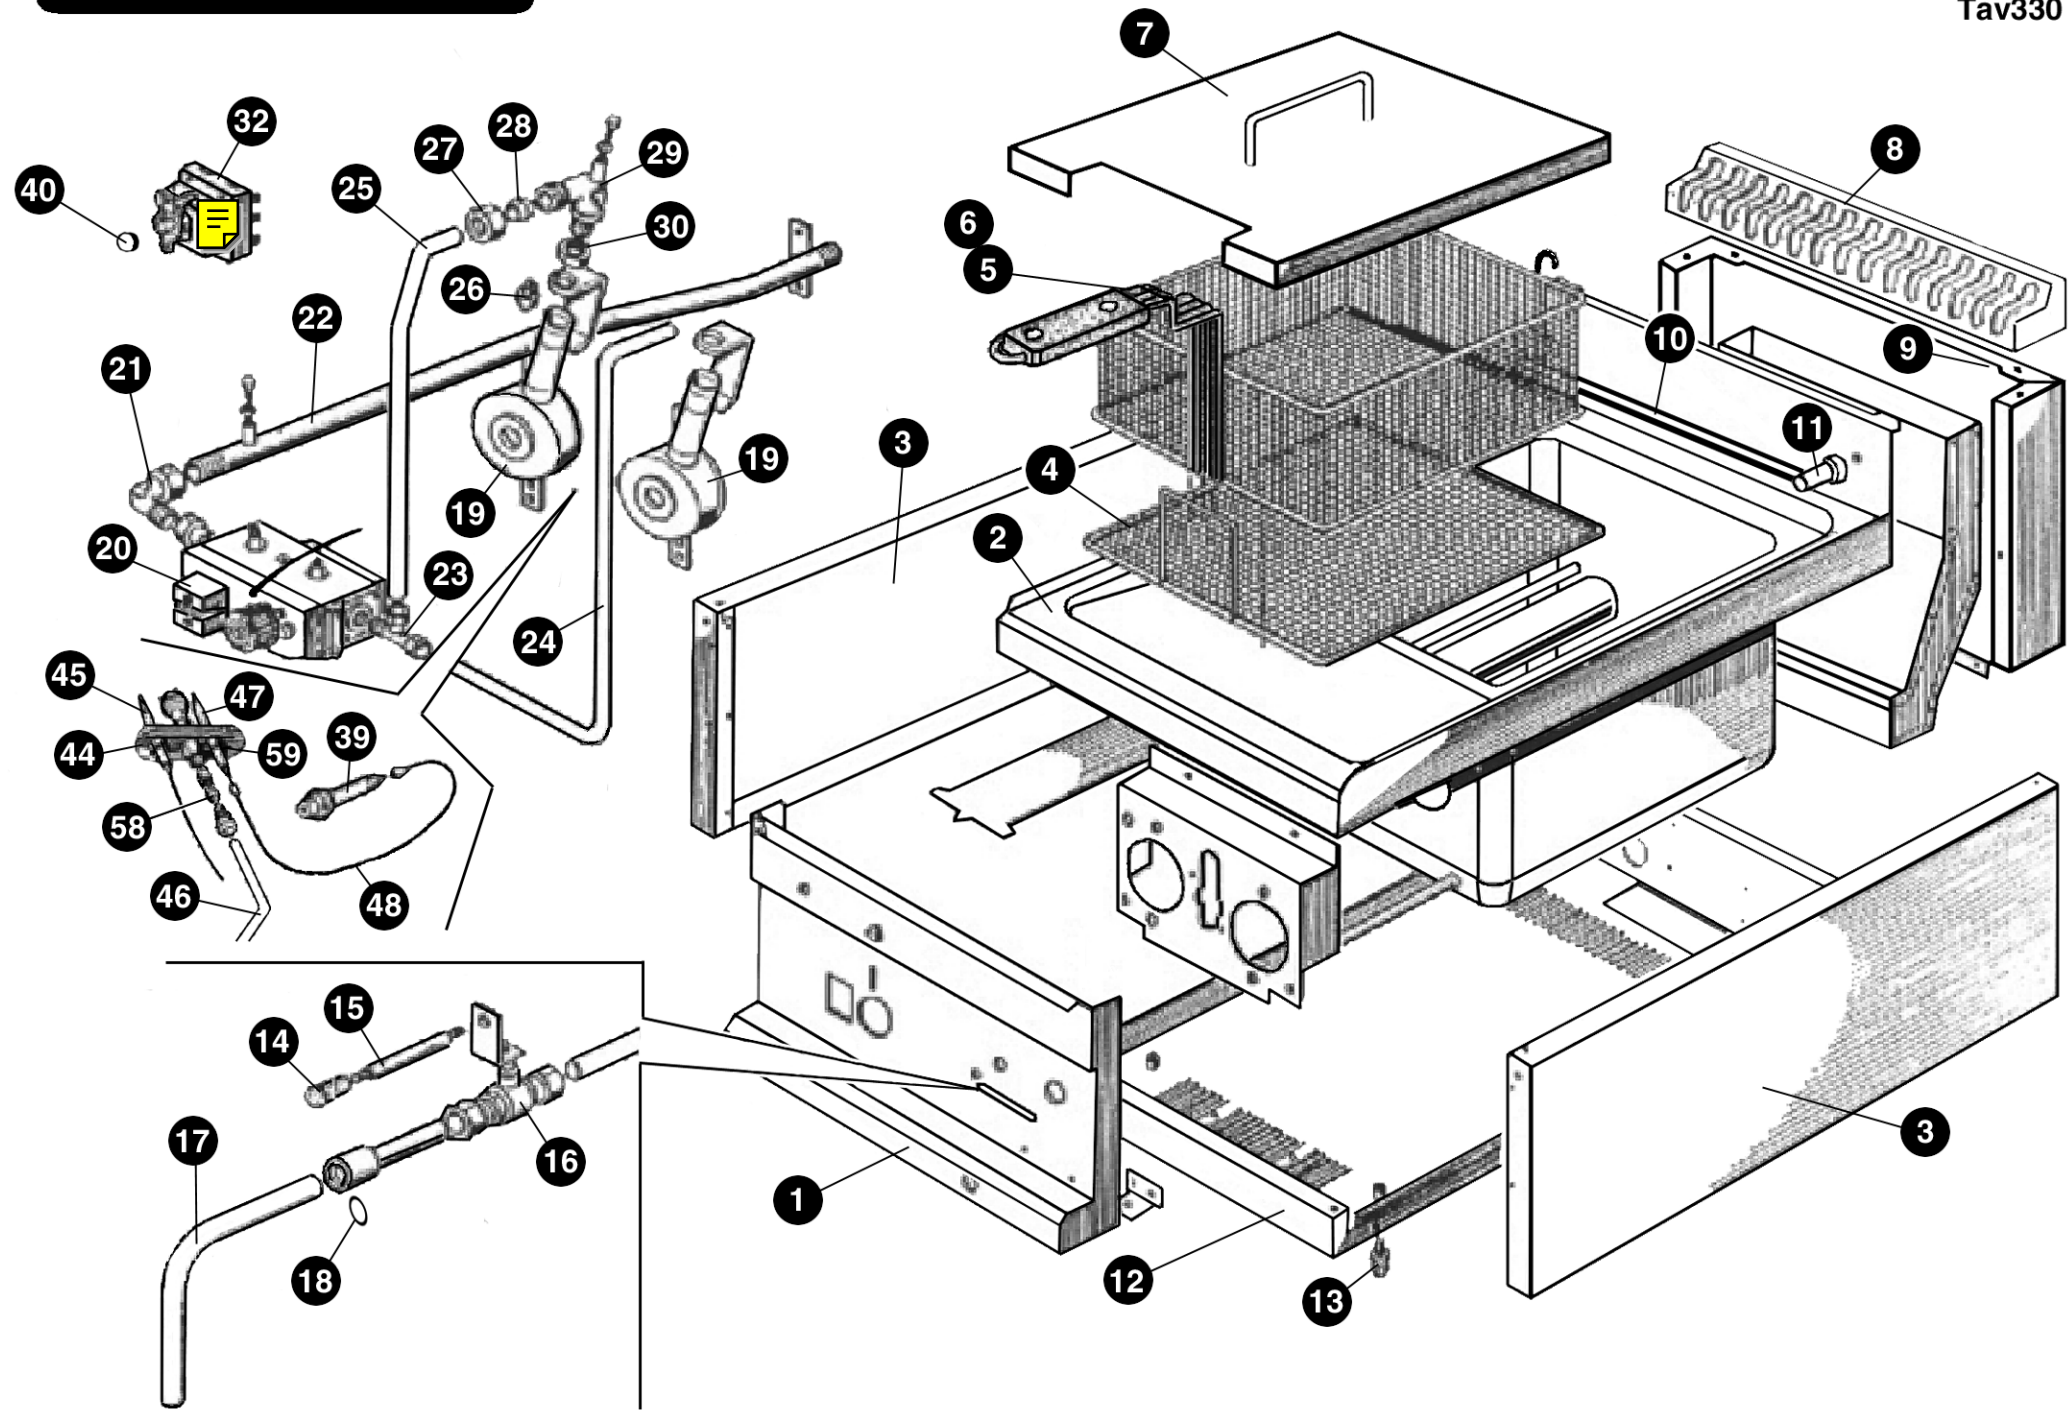

## *Gas Fryers*

**HGF47T**

**HGF77T**

*Spare Parts*

Key No	Part No	Description
1	GACU700235	CONTROL PANEL
2	GACU700172	
3	PACU700503	SIDE
4	RTCU700448	GRATE FOR BASKET
5	A770000150	BASKET LT. 12
6	A770000140	BASKET LT. 7
7	PACU700755	TANK COVER
8	GACU700115	CHIMNEY GRILL
9	PACU700504	SUPERIOR CHIMNEY
10	PACU700767	HOOK FOR TANK
11	RTCU700568	PIN FOR TANKE
12	PACU700803	BOTTOM
13	RTCU700324	FOOT
14	RTCU700413	SAFETY VALVE KNOB
15	RTCU700412	TAP ROD
16	RTCU700611	OIL PIPE
17	RTCU700622	OIL PIPE
18	RTCU700623	O-RING
19	RTCU700465	BURNER
27	RTCU700574	VALVE UNIT
21	RTCP900066	COMPLET ELBOW 1/2"
22	RTCU700466	FEEDING COLLECTOR
23	RTCU700610	ELBOW T 3/8 "
24	RTCU700614	FEEDING RIGHT PIPE
25	RTCU700615	FEEDING LEFT PIPE
27	RTCU900013	NUT
28	RTCU900012	DOUBLE CONE D.10
29	RTCU700574	VALVE UNIT
30	RTCU900005	SUPPORT LOCK NUT
44	RTCU700464	3 WAYS PILOT
45	RTCU700651	THERMOCOUPLE 75
46	RTCU700588	PILOT PIPE
47	RTCU900010	SPARK PLUG
48	RTBF700038	LIGHTING CABLE

<b>Key No</b>	<b>Part No</b>	<b>Description</b>
1	GACU700286	CONTROL PANEL
	GACU700287	CONTROL PANEL
2	GACU700282	TANK
3	PACU700503	SIDE
4	RTCU700448	GRATE FOR BASKET
5	A770000150	BASKET LT. 12
6	A770000140	BASKET LT. 7
7	PACU700755	TANK COVER
8	GACU700118	CHIMNEY GRILL
9	PACU700525	SUPERIOR CHIMNEY
10	PACU700790	HOOK FOR TANK
11	RTCU700568	PIN FOR TANKE
12	PACU701097	BASE
13	RTCU700324	FOOT
14	RTCU700413	SAFETY VALVE KNOB
15	RTCU700412	TAP ROD
16	RTCU700611	OIL PIPE
17	RTCU700622	OIL PIPE
18	RTCU700623	O-RING
19	RTCU700465	BURNER
20	RTCU700574	VALVE UNIT
21	RTCP900066	COMPLET ELBOW 1/2"
22	RTCU700529	COLLECTOR
23	RTCU700610	ELBOW T 3/8 "
24	RTCU700614	FEEDING RIGHT PIPE
25	RTCU700615	FEEDING LEFT PIPE
26		
27	RTCU900013	NUT
28	RTCU900012	DOUBLE CONE D.10
29		
30	RTCU900005	SUPPORT LOCK NUT
39	RTCU700020	PIEZO LIGHTING
44	RTCU700464	3 WAYS PILOT
45	RTCU700651	THERMOCOUPLE 75
46	RTCU700588	PILOT PIPE
47	RTCU900010	SPARK PLUG
48	RTBF700038	LIGHTING CABLE