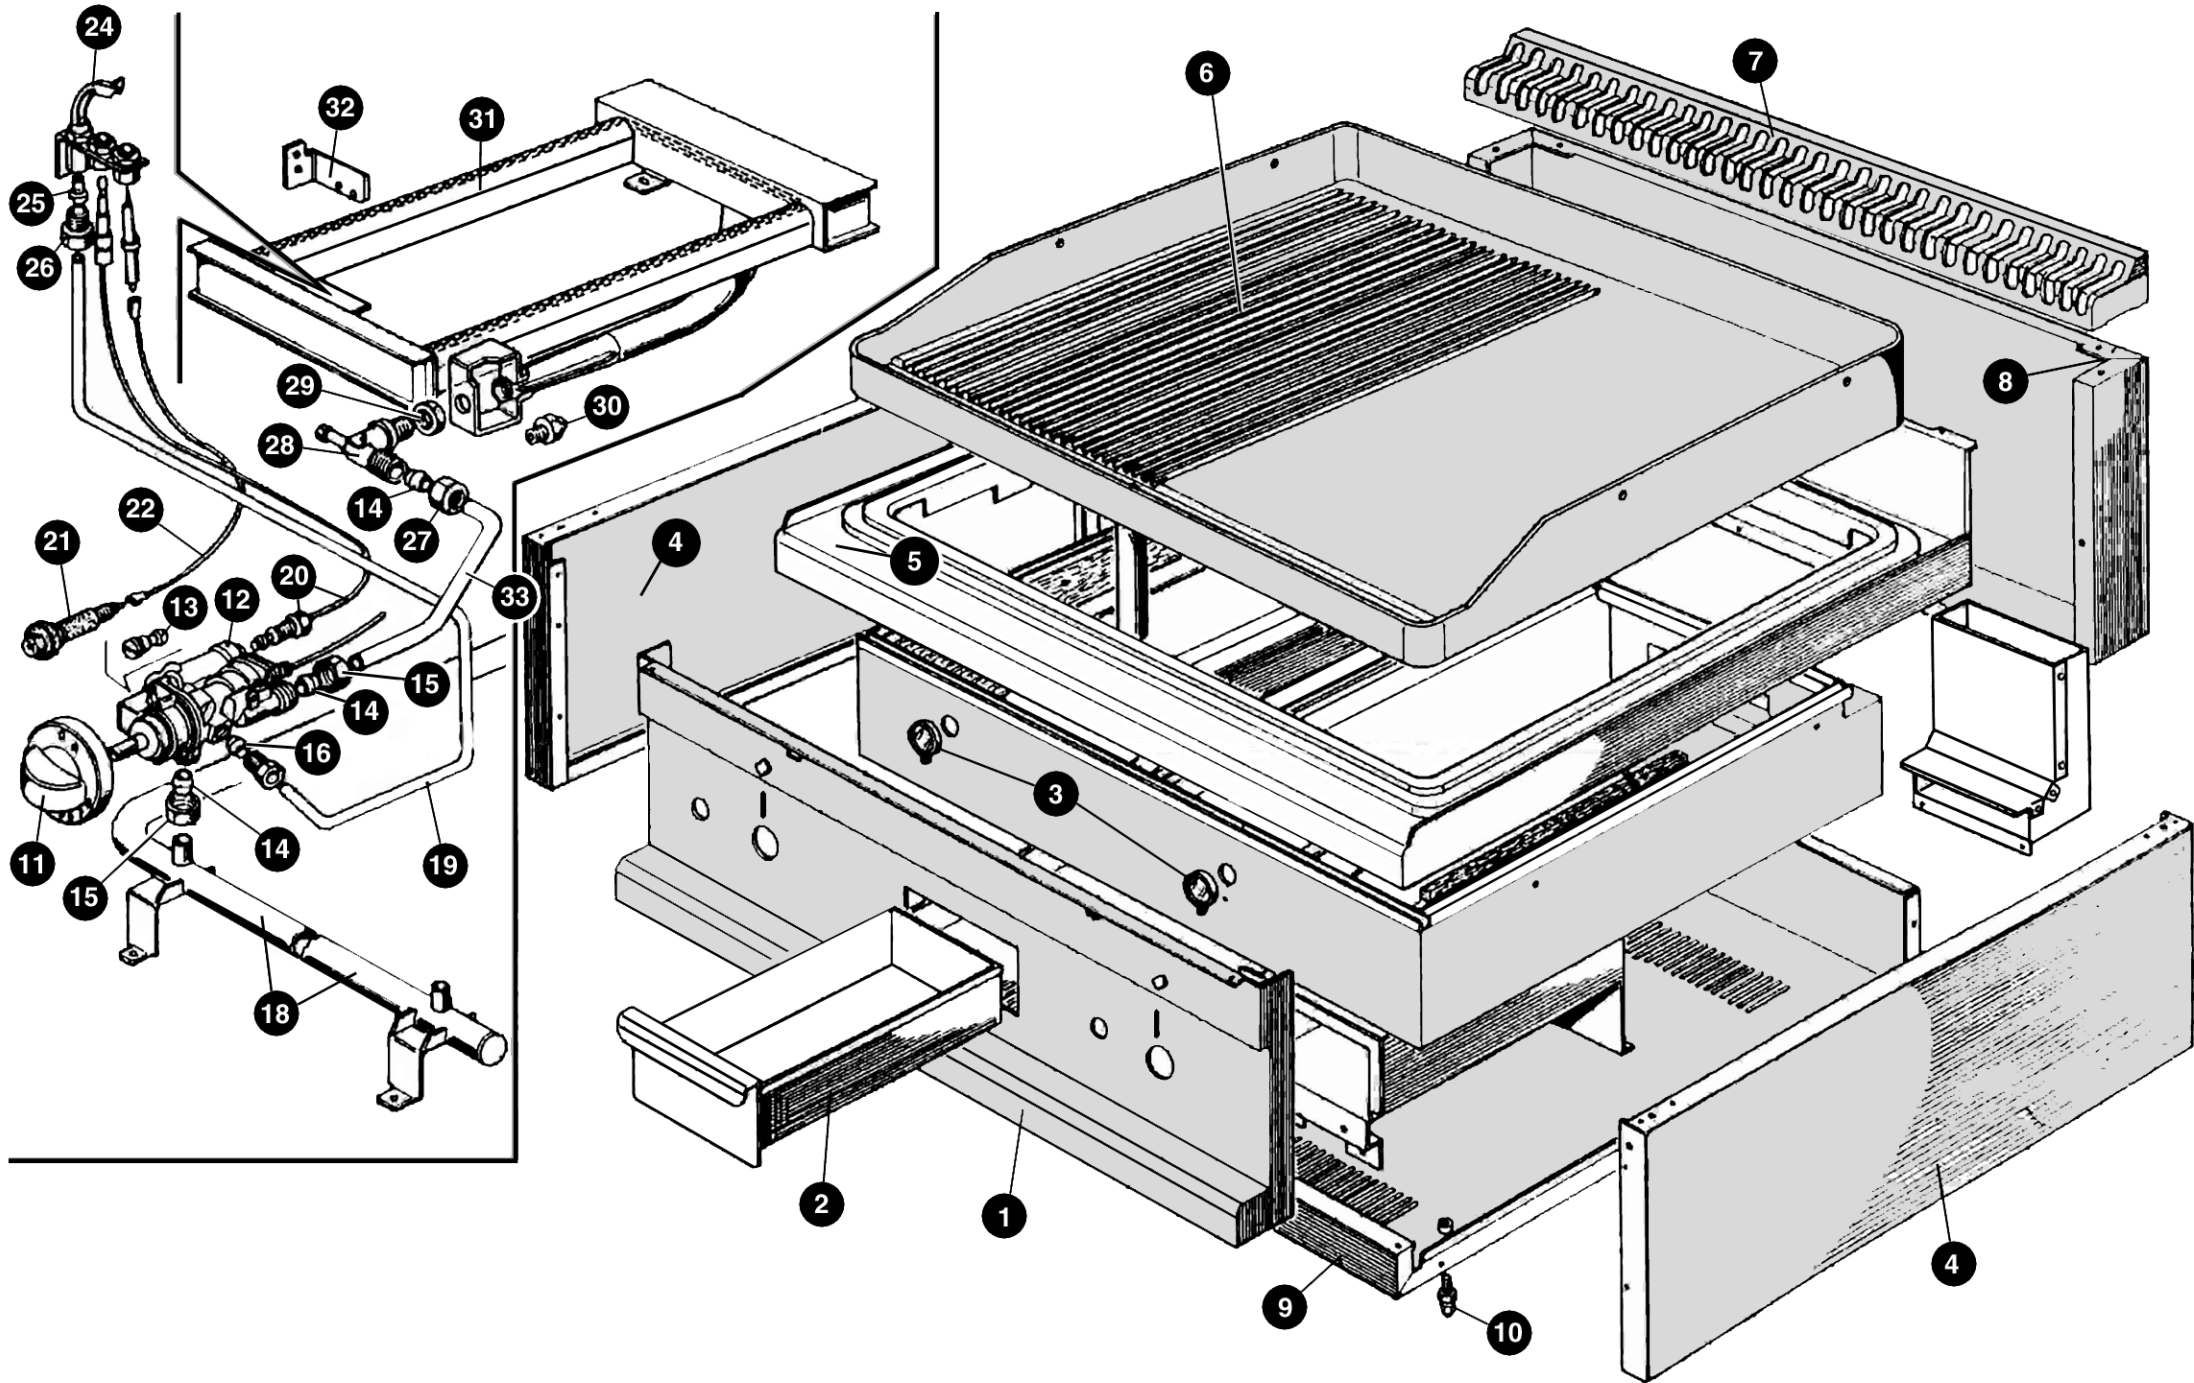

## *Griddles - Gas*

**HGFT77L - HGFT77LC - HGFT77R - HGFT77RC**

**HGFT77LR - HGFT77LRC**

*Spare Parts*

# HOBART

HGFT77L - HGFT77R - HGFT77RC  
HGFT77LR - HGFT77LRC - HGFT77LC

HGFT77L - R - RC  
HGFT77LR - LRC - LC

Key No	Part No	Description
1	GACU700124	CONTROL PANEL
2	GACU700120	OIL COLLECTING DRAVER
3	RTBF900054	SPY-HOLE
4	PACU700503	SIDE
5	PACU700526	INOX PLANE
6	RTCU700305	COOKING PLANE GFT77L
	RTCU700304	COOKING PLANE GFT77LC
	RTCU700299	COOKING PLANE GFT77R
	RTCU700298	COOKING PLANE GFT77RC
	RTCU700307	COOKING PLANE GFT77LR
	RTCU700306	COOKING PLANE GFT77LRC
7	GACU700118	CHIMNEY GRILL
8	PACU700525	SUPERIOR CHIMNEY
9	PACU700521	BOTTOM
10	RTCU700324	FOOT
11	RTCU700344	THERMOSTAT HANDLE
12	RTCU700289	GAS THERMOSTAT
13	RTCU800175	BY-PASS Ø 0,65
14	RTCU900012	DOUBLE CONE D.10
15	RTCU700297	NUT FOR PIPE Ø 10
16	RTCU900018	BICONE FOR PIPE Ø 6
17	RTCU800019	OVEN THERMOSTAT KNOB
18	RTCU700362	FEEDING COLLECTOR
19	PACU700491	LEFT PILOT PIPE
	PACU700600	RIGHT PILOT PIPE
20	RTCU700296	THERMOCOUPLE
21	RTCU700020	PIEZO LIGHTING
22	RTCU700361	CABLE FOR PIEZO LIGHTING
23	RTCP800023	BICONE Ø16
24	RTCP800034	PILOT BODY
25	RTCP800041	INJECTOR PILOT Ø 0,19 FOR LPG
	RTCP800059	NATURAL GAS INJEC. PILOT Ø 0,27
26	RTCP800038	THERMOCOUPLE FITTING
27	RTCU900013	NUT
28	RTCU900337	INJECTOR SUPPORT
29	RTCU900005	SUPPORT LOCK NUT
30	RTCU900246	LPG INJECTOR Ø 1,15 K
	RTCU900243	METHANE INJECTOR Ø 1,75 K
31	RTCU700279	BURNER
32	PACU700506	BRACKET TO SUPPORT PILOT
33	PACU700431	FEEDING PIPE FOR BURNER
	PACU700599	RIGHT DISTRIBUTION PIPE