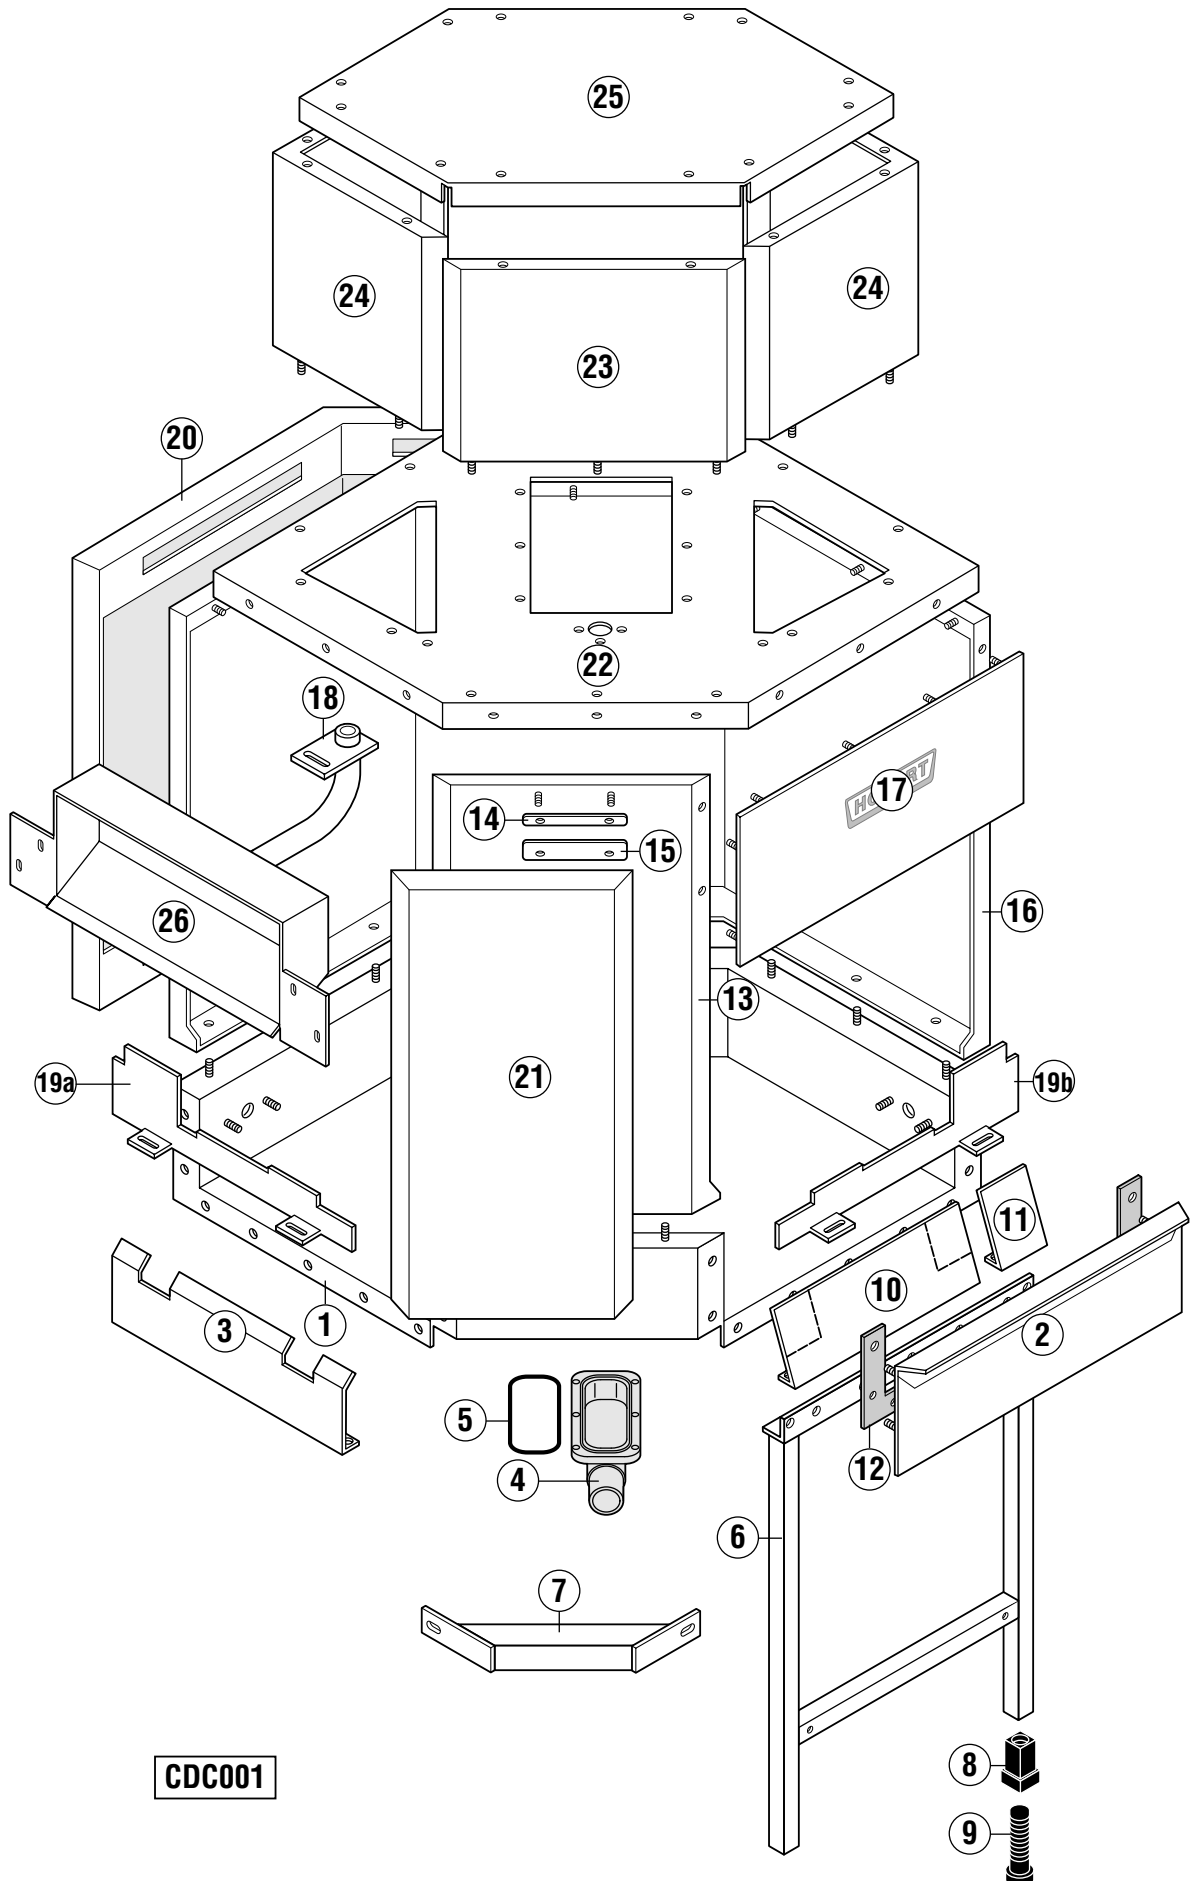

CTC001

| Pos. | L/R G/D | R/L D/G | Specifications / Spécifications / Angaben / Opgaven |
|------|-----------|----------|---|
| 1 | 887972-1 | = | |
| 2 | 781108-2 | = | |
| 3 | 897740-1 | 897740-2 | |
| 4 | 325529-1 | = | |
| 5 | 276903-35 | = | |
| 6 | 734997-1 | = | |
| 7 | 899284-1 | = | |
| 8 | 325008-1 | = | |
| 9 | 325007-1 | = | |
| 10 | 896440-1 | = | |
| 11 | 602594 | = | |
| 12 | 298963-12 | = | |
| 13 | 734988-1 | = | |
| 14 | 869274-1 | = | |
| 15 | 897777-1 | = | |
| 16 | 609312 | = | |
| 17 | 602492 | = | |
| 18 | 602287 | = | |
| 19 | 602305 | = | |
| 20 | 603015 | = | |
| 21 | 602643 | = | |
| 22 | 380528-37 | = | |
| 23 | 602307 | = | |
| 24 | 603036 | = | |
| 25 | 603355 | = | |
| 26 | 602491 | = | |
| 27 | 602286 | = | |
| 28 | 602216 | = | |
| 29 | 600527 | = | |
| 30 | 887973-1 | = | |
| 31a | 866524-2 | = | |
| 31b | 866524-3 | = | |
| 32 | 603124 | = | |
| 33 | 602295 | = | |
| 34 | 602288 | = | |
| 35 | 602493 | = | |
| 36 | 897769-1 | = | |
| 37 | 896431-1 | = | |
| 38 | 896433-1 | = | |
| 39 | 884128-9 | = | length; longueur; Länge; lengte = 330 mm |
| | 884128-10 | = | length; longueur; Länge; lengte = 480 mm |
| 40 | 609067 | = | |
| 41 | 600527 | = | |
| 42 | 602504 | = | |
| 43 | 884105-1 | = | |