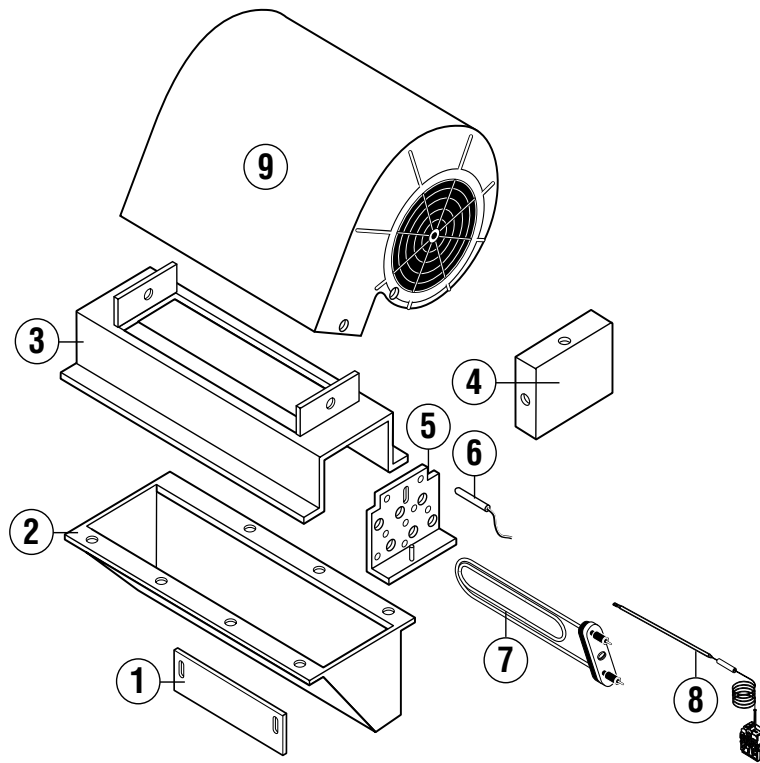

Blower
Ventilateur
Gebläse
Ventilator

CTC / CDC

Pos.	L/R G/D	R/L D/G	Specifications / Spécifications / Angaben / Opgaven
1	899283-1	=	
2	735014-1	=	
3	887998-1	=	
4	897703-1	=	
5	735150-1	=	
6	785292-4	=	
7	229189-...	=	see wiring diagram / voir schéma de câblage / siehe Schaltplan / zie elektrisch schema
8	378791	=	
9	229554-...	=	see wiring diagram / voir schéma de câblage / siehe Schaltplan / zie elektrisch schema