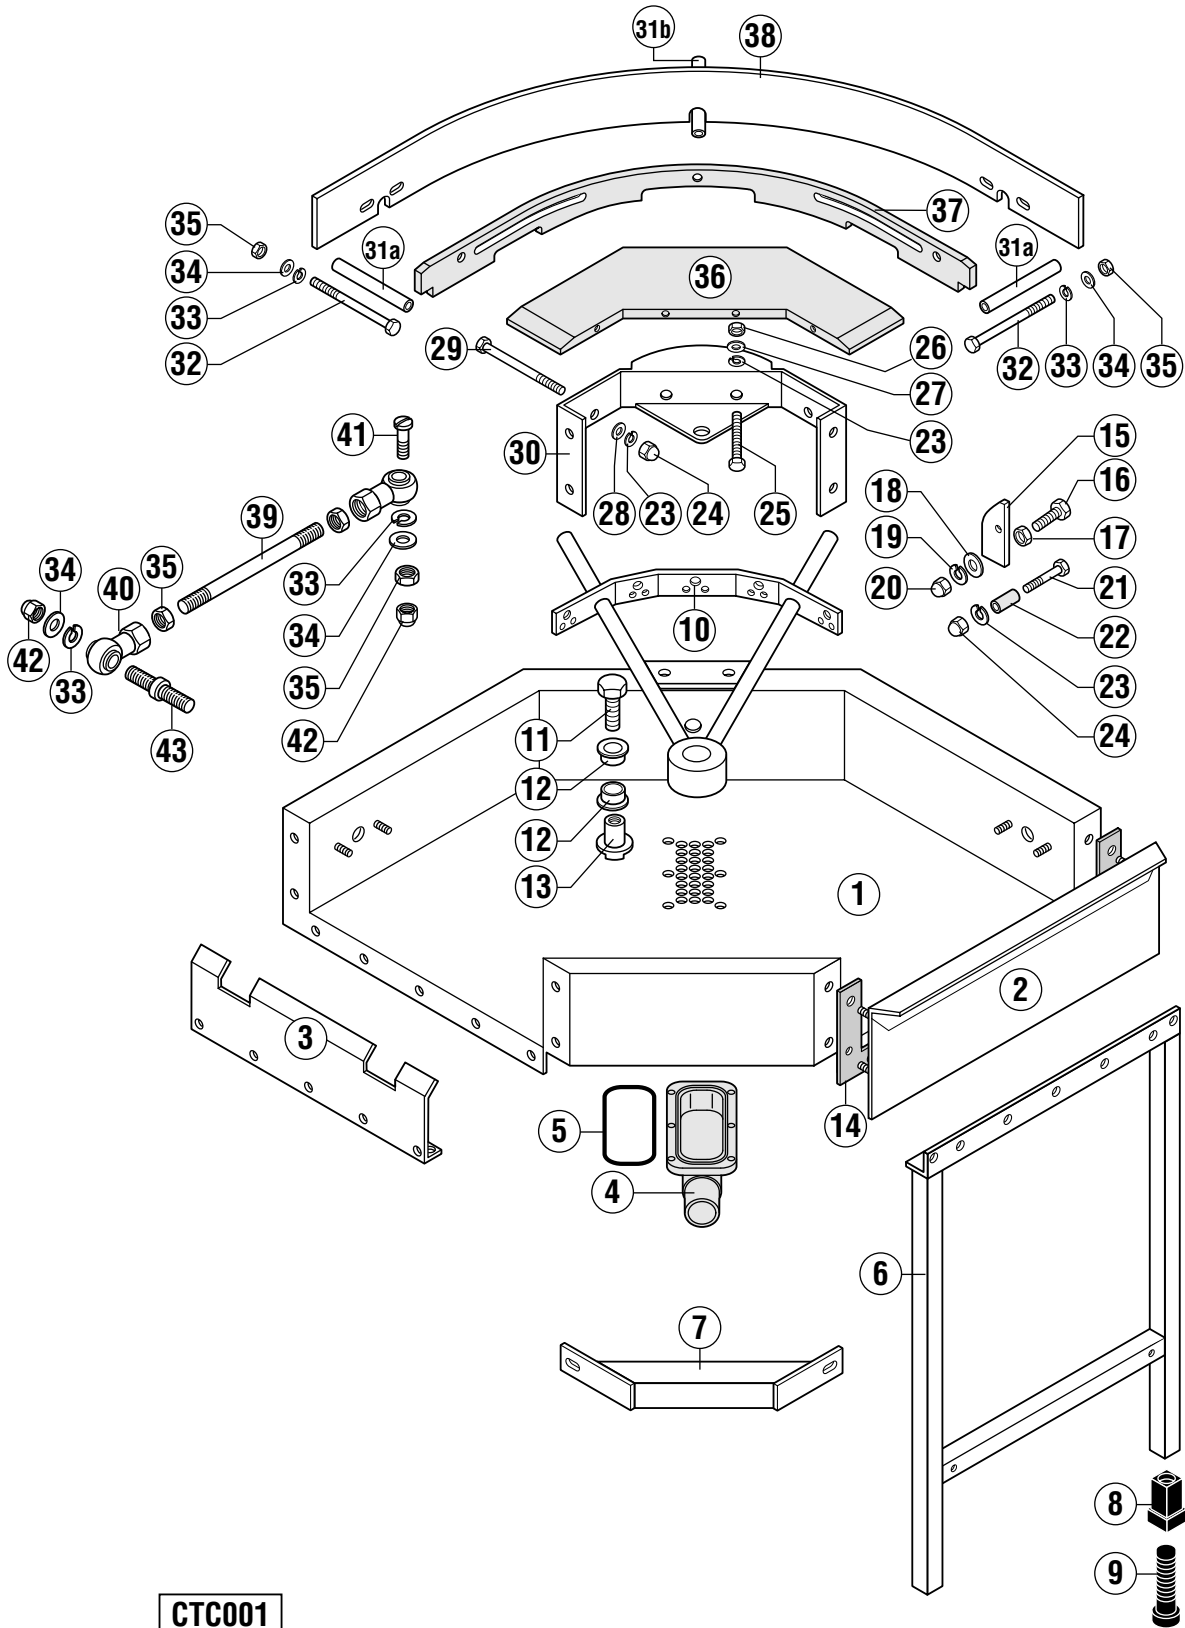

CTC001

| Pos. | L/R G/D | R/L D/G | Specifications / Spécifications / Angaben / Opgaven |
|------|-----------|----------|---|
| 1 | 887972-1 | = | |
| 2 | 781108-2 | = | |
| 3 | 897740-1 | 897740-2 | |
| 4 | 325529-1 | = | |
| 5 | 276903-35 | = | |
| 6 | 734997-1 | = | |
| 7 | 899284-1 | = | |
| 8 | 325008-1 | = | |
| 9 | 325007-1 | = | |
| 10 | 896440-1 | = | |
| 11 | 602594 | = | |
| 12 | 298963-12 | = | |
| 13 | 734988-1 | = | |
| 14 | 869274-1 | = | |
| 15 | 897777-1 | = | |
| 16 | 609312 | = | |
| 17 | 602492 | = | |
| 18 | 602287 | = | |
| 19 | 602305 | = | |
| 20 | 603015 | = | |
| 21 | 602643 | = | |
| 22 | 380528-37 | = | |
| 23 | 602307 | = | |
| 24 | 603036 | = | |
| 25 | 603355 | = | |
| 26 | 602491 | = | |
| 27 | 602286 | = | |
| 28 | 602216 | = | |
| 29 | 600527 | = | |
| 30 | 887973-1 | = | |
| 31a | 866524-2 | = | |
| 31b | 866524-3 | = | |
| 32 | 603124 | = | |
| 33 | 602295 | = | |
| 34 | 602288 | = | |
| 35 | 602493 | = | |
| 36 | 897769-1 | = | |
| 37 | 896431-1 | = | |
| 38 | 896433-1 | = | |
| 39 | 884128-9 | = | length; longueur; Länge; lengte = 330 mm |
| | 884128-10 | = | length; longueur; Länge; lengte = 480 mm |
| 40 | 609067 | = | |
| 41 | 600527 | = | |
| 42 | 602504 | = | |
| 43 | 884105-1 | = | |