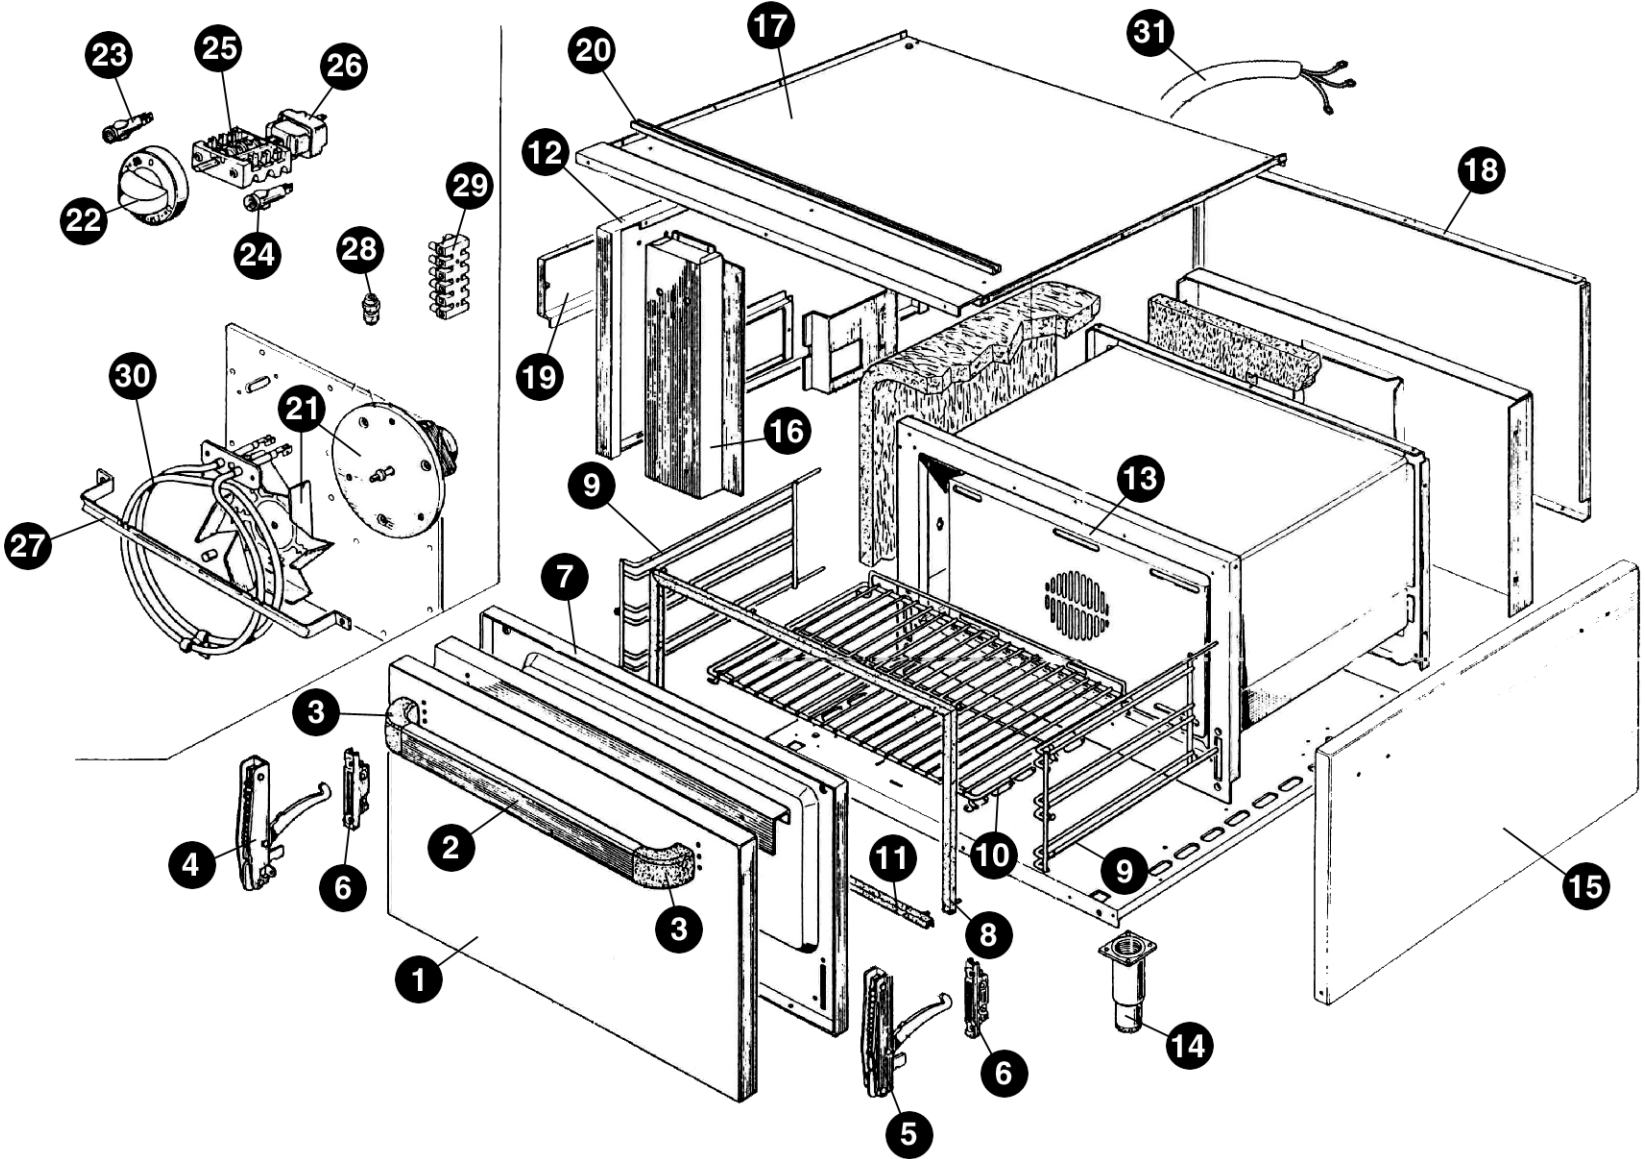

Key No	Part No	Description
1	PACU700569	OVEN DOOR
2	PACU700447	OVEN DOOR HANDLE
3	RTCU700291	HANDLE
4	RTCU900027	OVEN DOOR LEFT HINGE
5	RTCU900026	OVEN DOOR RIGHT HINGE
6	RTCU900004	HINGE SUPPORT
7	PACU700570	OVEN COUNTER DOOR
8	RTCU800097	OVEN DOOR GASKET
9	RTCU700581	OVEN LATERAL GRATE
10	RTFOC00017	OVEN GRATE
11	RTCU700599	DOOR GASKET LOWER
12	GACU700211	LEFT SIDE
13	PACU701154	FAN
14	RTCU700277	STAINLESS STEEL FOOT
15	PACU700795	RIGHT SIDE
16	PACU700793	OVEN CONTROL PANEL
17	PACU700791	COVER
18	PACU700794	STAINLESS STEEL BACK PANEL
19	PACU700695	TERMINAL BOARD INSPECTION COVER
20	PACU700801	FEET FIXING CROSSBAR
21	RTFOC000623	MOTOR + FAN
22	RTCU700453	OVEN KNOB
23	RTCU900290	GREEN WARNING LAMP
24	RTCU900072	YELLOW WARNING LAMP
25	RTCU700454	OVEN COMMUTATOR
26	RTCU700455	OVEN COMMUTATOR
28	RTCU700103	CABLE GUIDE
29	RTBF900045	TERMINAL BLOCK 6 POLES
30	RTCU700650	RESISTANCE