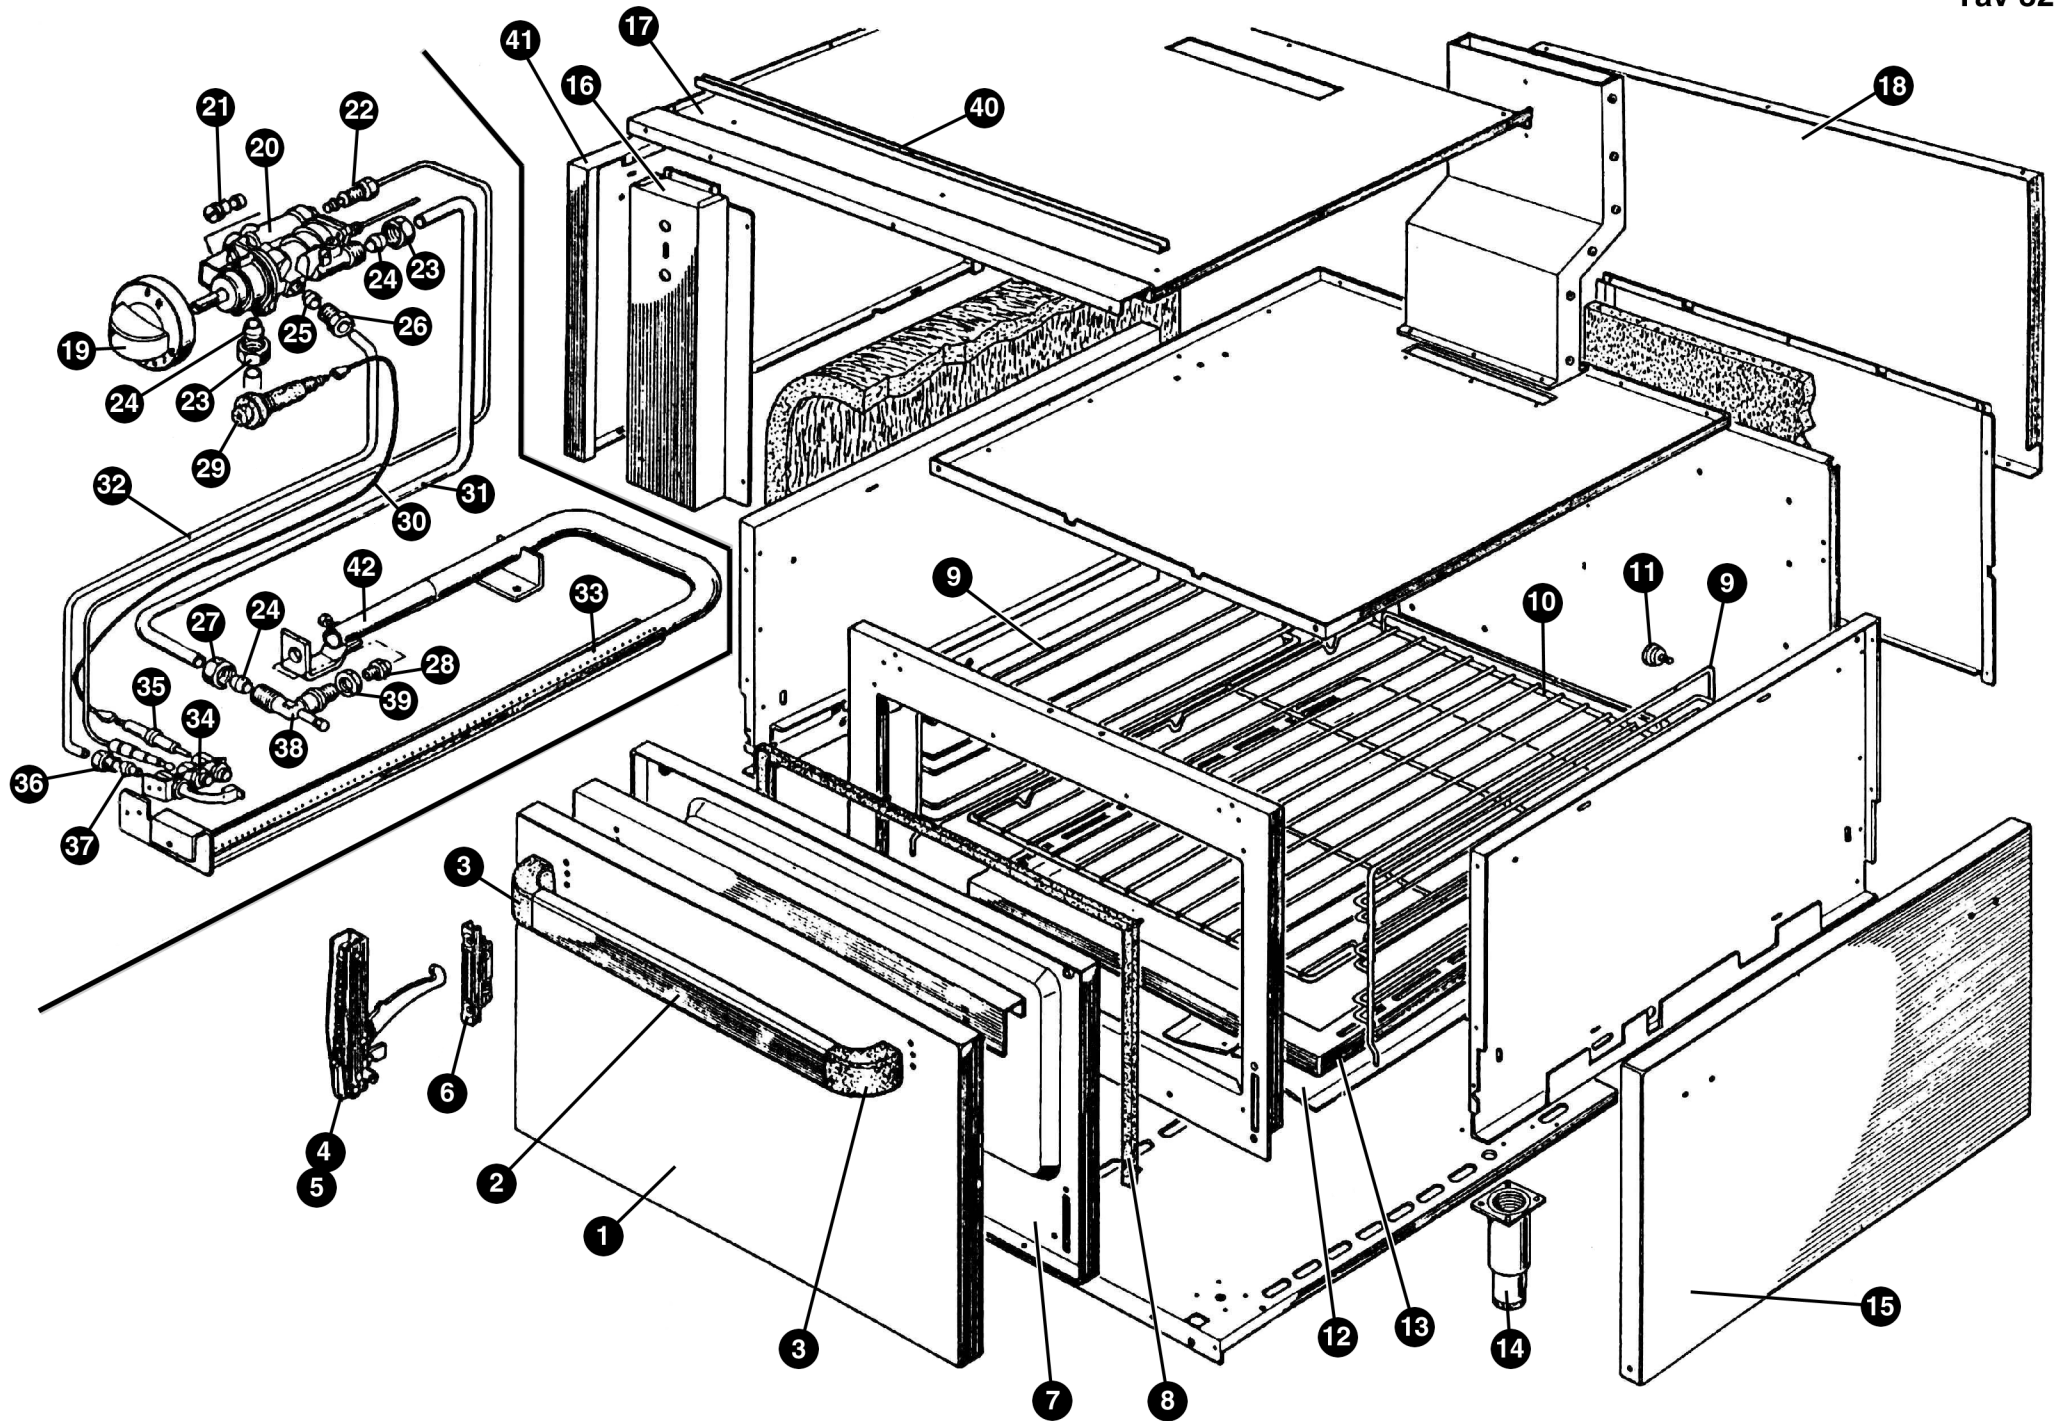

OVENS
HGFO7
HEFO7
HEFOV7

Spare Parts

Key No	Part No	Description
1	PACU700569	OVEN DOOR
2	PACU700447	OVEN DOOR HANDLE
3	RTCU700291	HANDLE
4	RTCU900027	OVEN DOOR LEFT HINGE
5	RTCU900026	OVEN DOOR RIGHT HINGE
6	RTCU900004	HINGE SUPPORT
8	RTCU800097	OVEN DOOR GASKET
9	RTCU700342	OVEN LATERAL GRATE
10	RTCU700341	GRATE
11	RTCU700002	GRATE CONNECTION
12	PACU700587	AIR CONVEYOR
14	RTCU700277	STAINLESS STEEL FOOT
15	PACU700795	RIGHT SIDE
16	PACU700386	
17	PACU700835	COVER
18	PACU700794	STAINLESS STEEL BACK PANEL
19	RTCU700344	THERMOSTAT HANDLE
20	RTCU700289	GAS THERMOSTAT
22	RTCU900061	THERMOCOUPLE CM. 120
23	RTCU700297	NUT FOR PIPE Ø 10
24	RTCU900012	DOUBLE CONE D.10
25	RTCU900018	BICONE FOR PIPE Ø 6
26	RTCU900019	NUT FOR PIPE Ø 6
27	RTCU900013	NUT
29	RTCU700020	PIEZO LIGHTING
30	RTCU700410	LIGHTING CABLE
31	PACU700838	FEEDING PIPE BURNER
32	PACU700839	FEEDING PIPE PILOT
33	RTCU700377	OVEN BURNER
34	RTCP800034	PILOT BODY
35	RTCP800033	SPARK PLUG
36	RTCP800038	THERMOCOUPLE FITTING
37	RTCP800041	INJECTOR PILOT Ø 0,19 FOR LPG
37	RTCP800059	NATURAL GAS INJEC. PILOT Ø 0,27
38	RTCU900337	INJECTOR SUPPORT
40	PACU700801	FEET FIXING CROSSBAR
41	PACU700837	LEFT SIDE