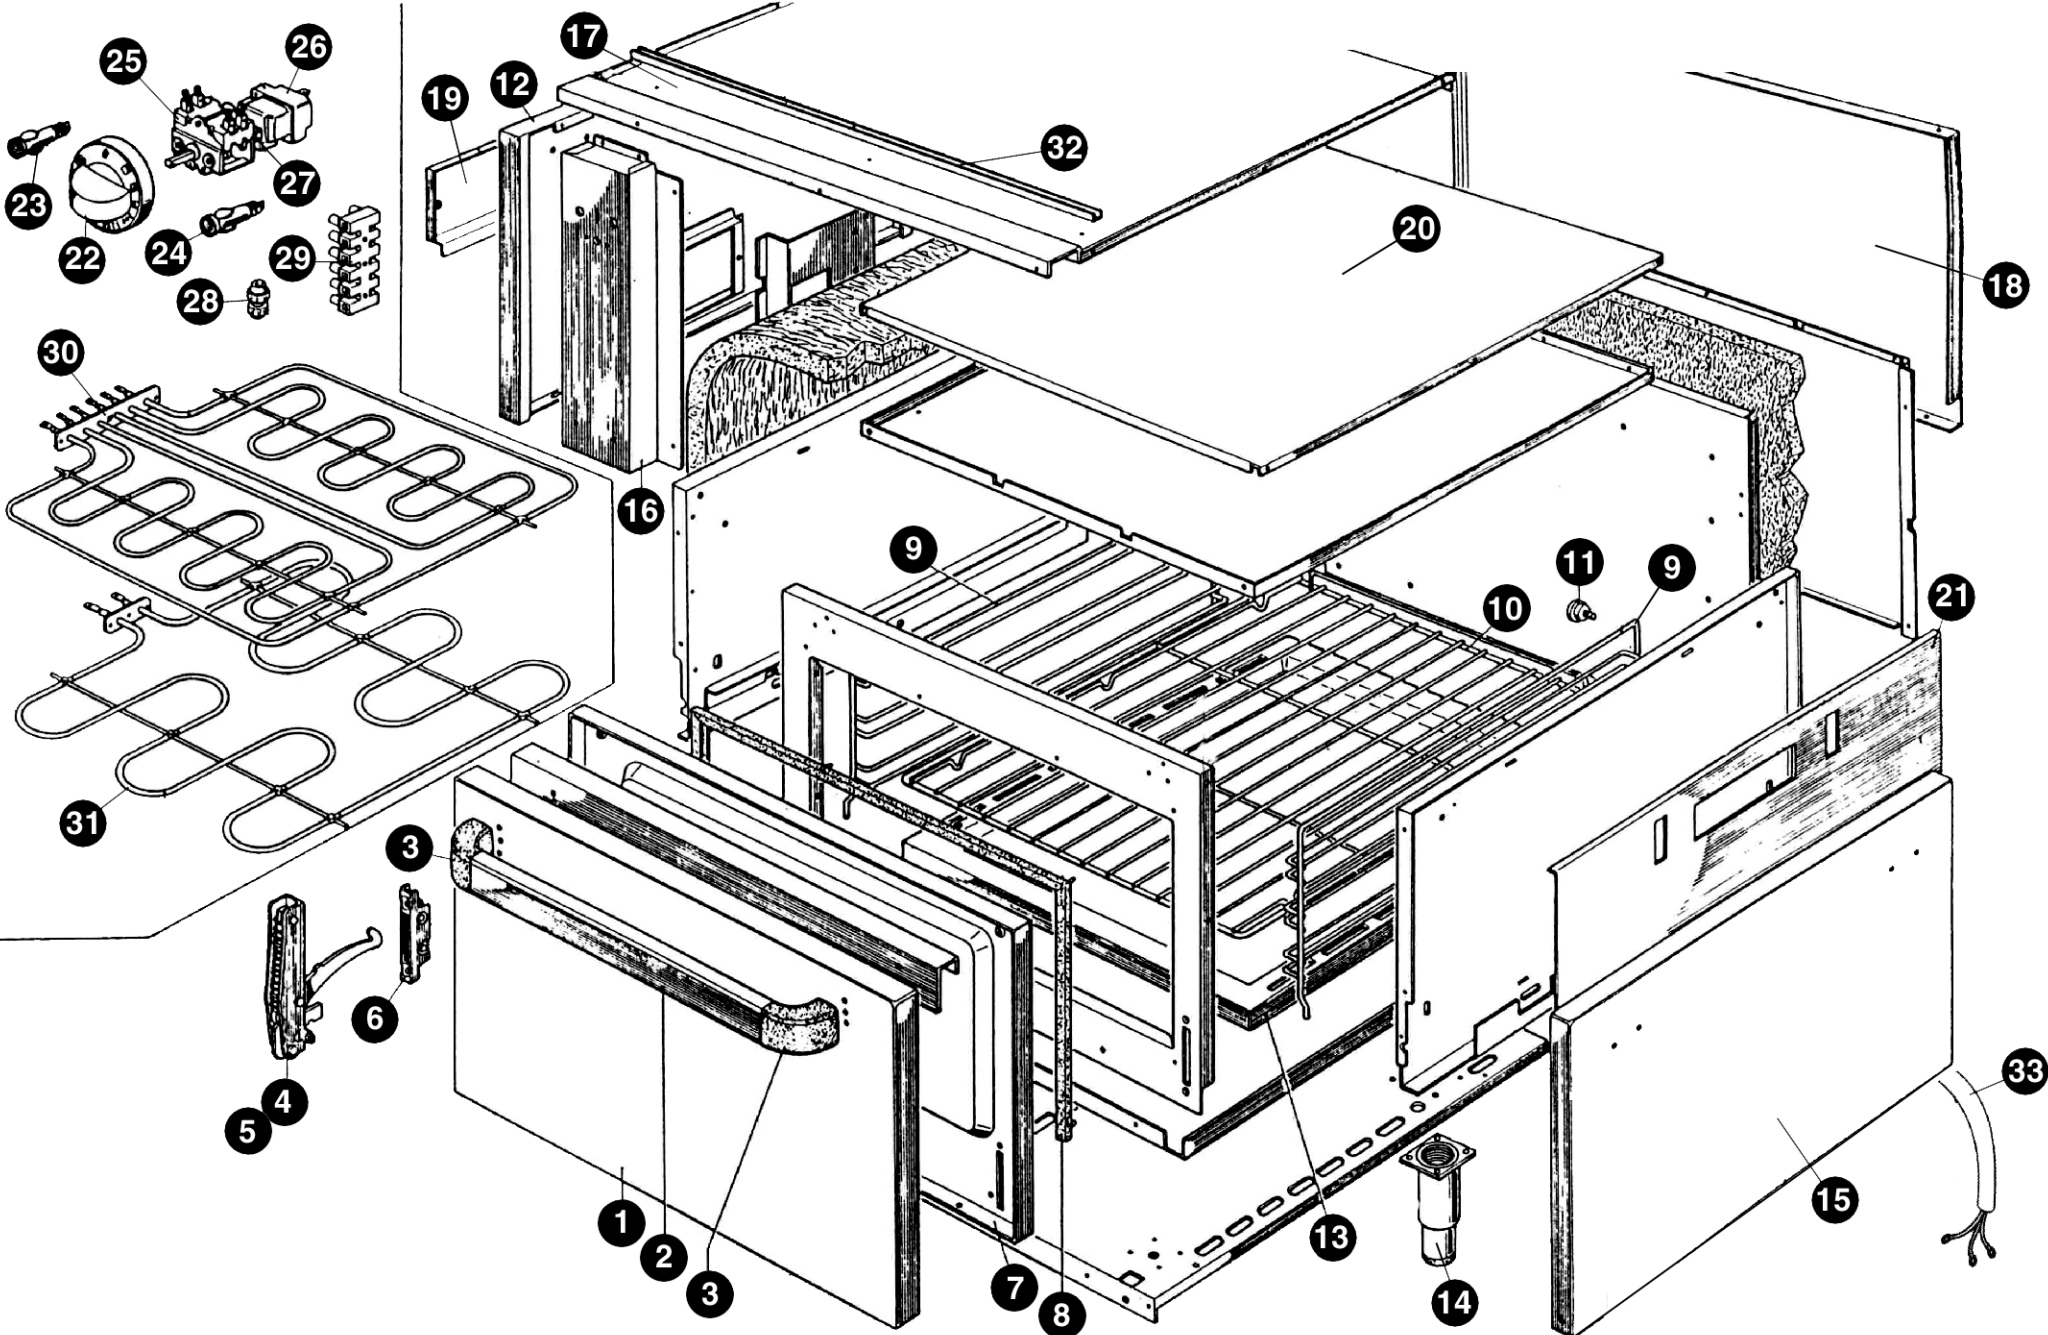

OVENS
HGFO7
HEFO7
HEFOV7

Spare Parts

Key No	Part No	Description
1	PACU700569	OVEN DOOR
2	PACU700447	OVEN DOOR HANDLE
3	RTCU700291	HANDLE
4	RTCU900027	OVEN DOOR LEFT HINGE
5	RTCU900026	OVEN DOOR RIGHT HINGE
6	RTCU900004	HINGE SUPPORT
8	RTCU800097	OVEN DOOR GASKET
9	RTCU700342	OVEN LATERAL GRATE
10	RTCU700341	GRATE
11	RTCU700002	GRATE CONNECTION
12	PACU700587	AIR CONVEYOR
14	RTCU700277	STAINLESS STEEL FOOT
15	PACU700795	RIGHT SIDE
16	PACU700386	
17	PACU700835	COVER
18	PACU700794	STAINLESS STEEL BACK PANEL
19	RTCU700344	THERMOSTAT HANDLE
20	RTCU700289	GAS THERMOSTAT
22	RTCU900061	THERMOCOUPLE CM. 120
23	RTCU700297	NUT FOR PIPE Ø 10
24	RTCU900012	DOUBLE CONE D.10
25	RTCU900018	BICONE FOR PIPE Ø 6
26	RTCU900019	NUT FOR PIPE Ø 6
27	RTCU900013	NUT
29	RTCU700020	PIEZO LIGHTING
30	RTCU700410	LIGHTING CABLE
31	PACU700838	FEEDING PIPE BURNER
32	PACU700839	FEEDING PIPE PILOT
33	RTCU700377	OVEN BURNER
34	RTCP800034	PILOT BODY
35	RTCP800033	SPARK PLUG
36	RTCP800038	THERMOCOUPLE FITTING
37	RTCP800041	INJECTOR PILOT Ø 0,19 FOR LPG
37	RTCP800059	NATURAL GAS INJEC. PILOT Ø 0,27
38	RTCU900337	INJECTOR SUPPORT
40	PACU700801	FEET FIXING CROSSBAR
41	PACU700837	LEFT SIDE