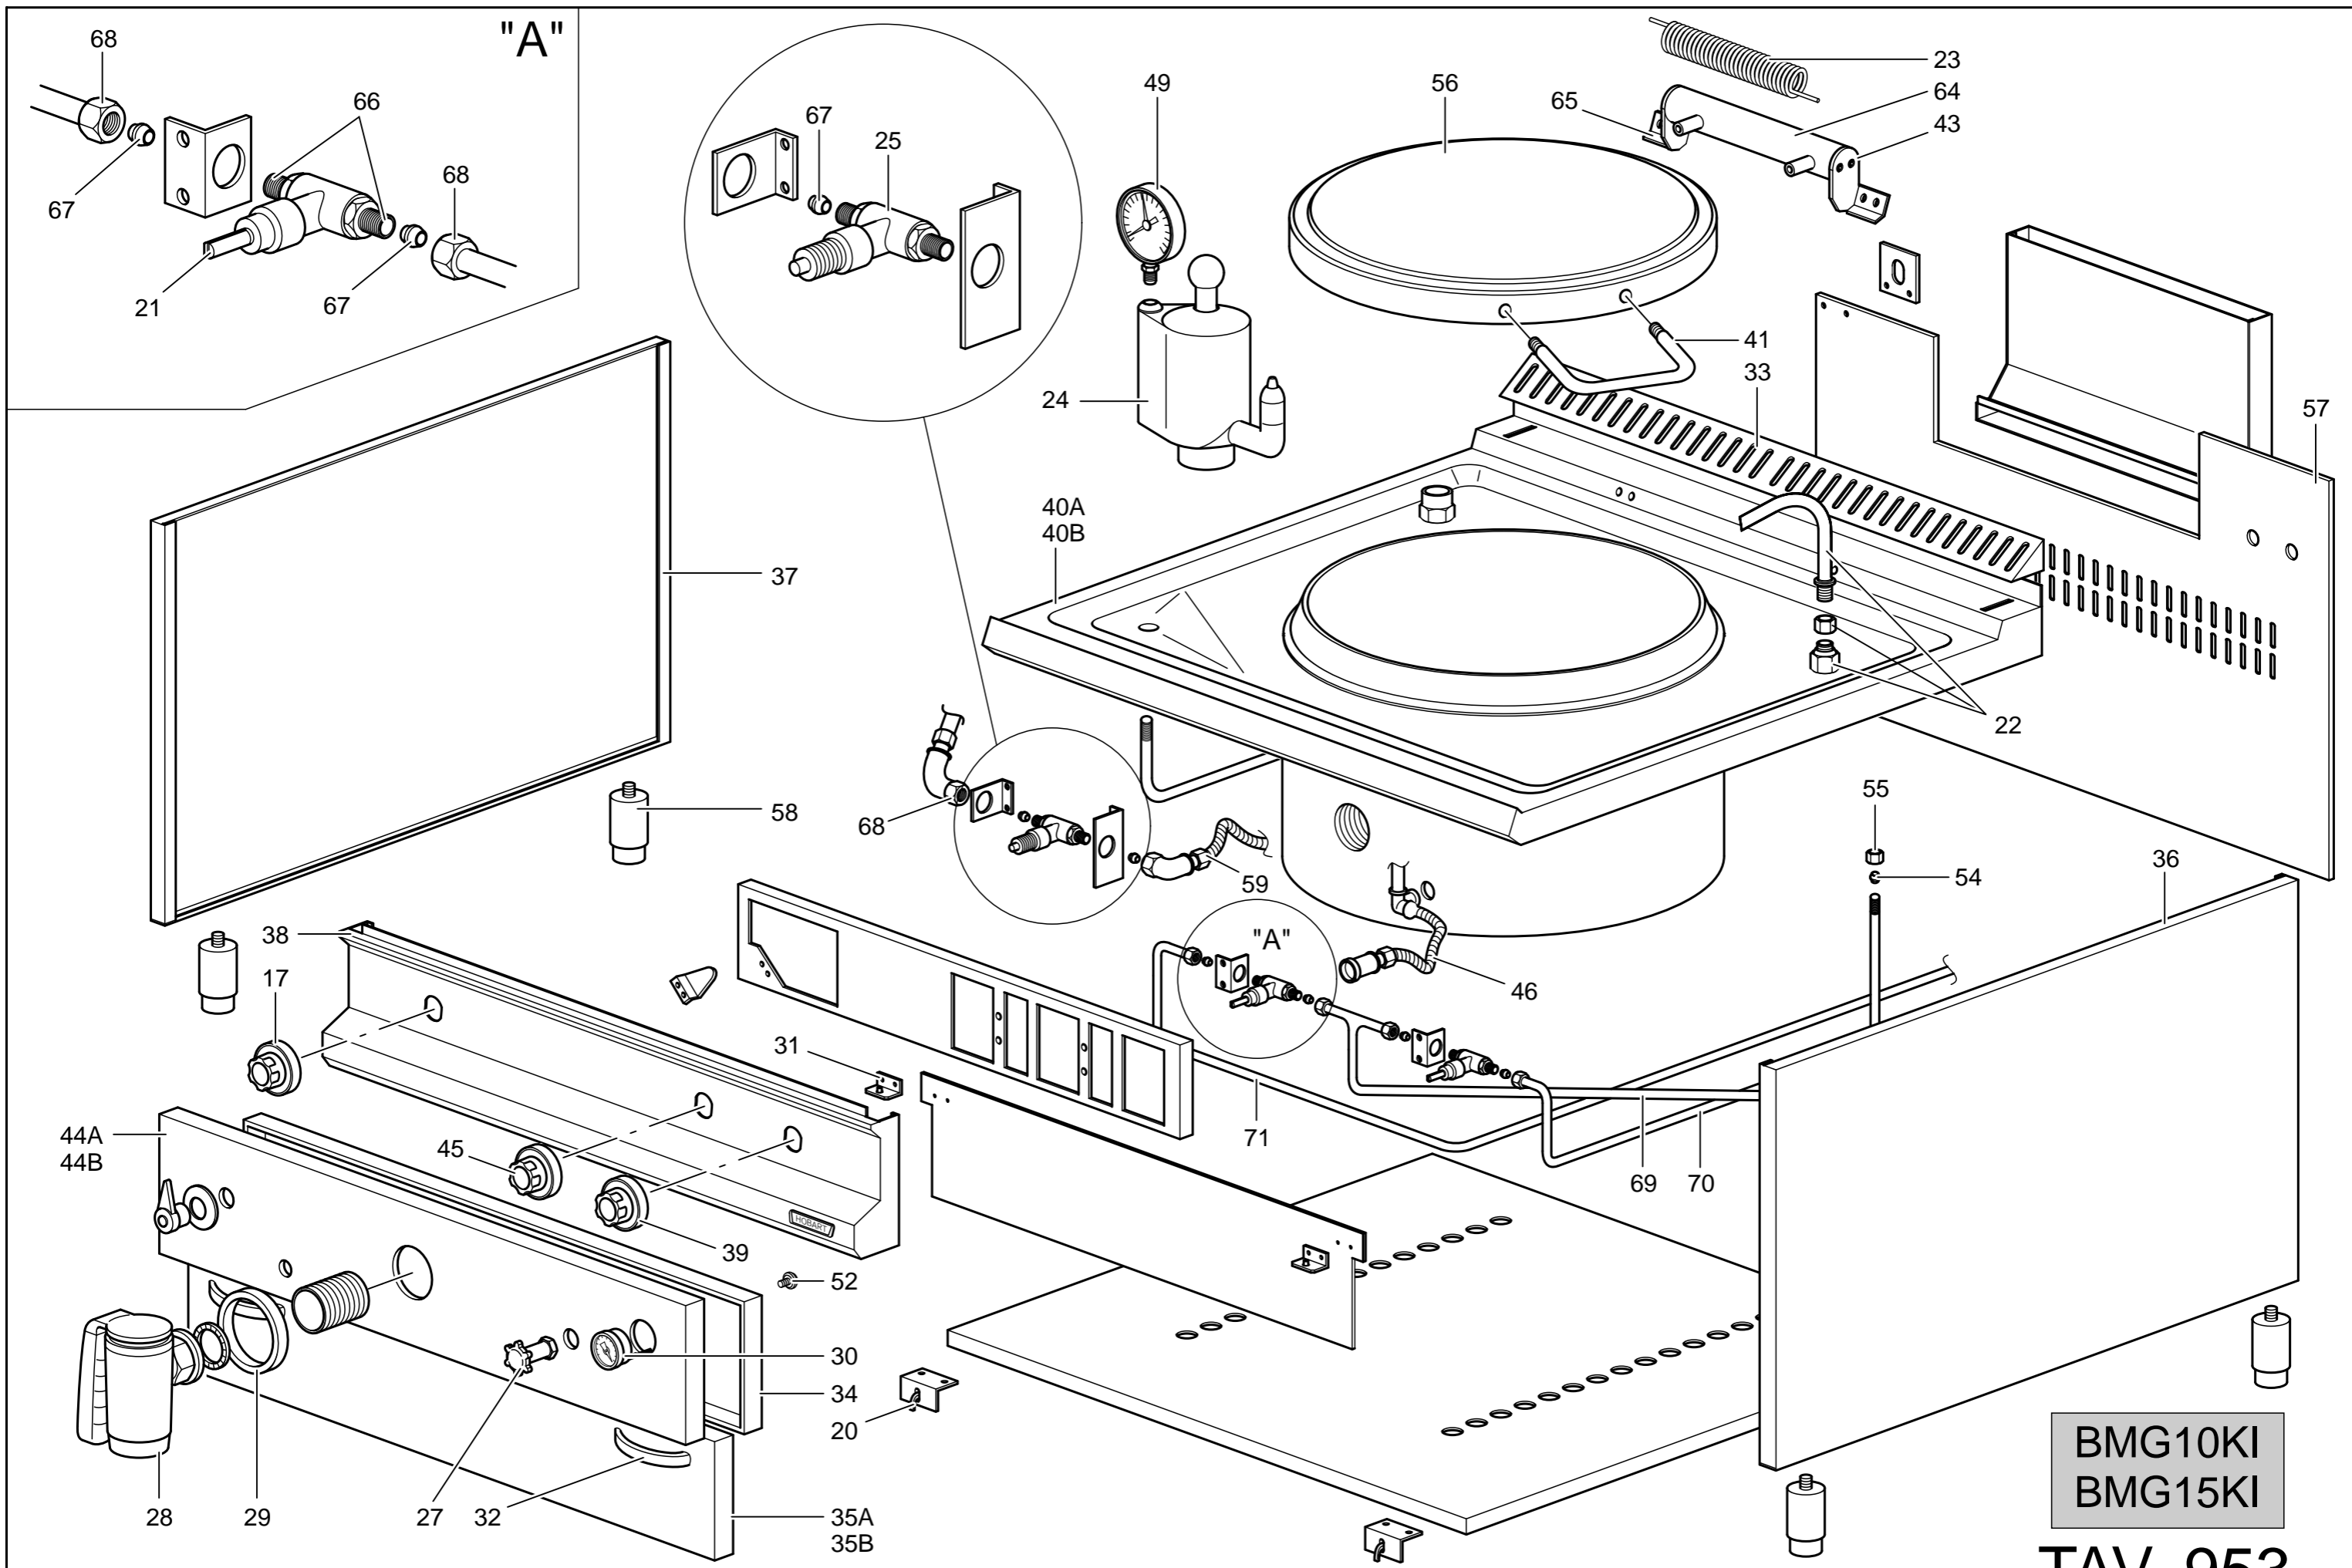

**HOBART**

***Gas Indirect Heat Kettle***  
**BMG10KI / BMG15KI**

***Spare Parts***

**CE**

BMG10KI  
BMG15KI

TAV. 953

BMG10KI  
BMG15KI

TAV. 953

Key N°	Part N°	Description
1	GACP800065	Pilot
2	PACP800212	Pilot pipe
3	(R) RTCP800019	Gasvalve
4	RTCP800021	Cap D. 20
5	RTCP800020	Bicone D. 20
6	RTCP800023	Bicone D. 16
7	RTCP800022	Cap D. 16
8	(R) RTCP800067	T. L. G100I/ T140
9	(R) RTCP800073	Connection
10	(R) RTCU700374	Thermocouple cm. 50
11	RTCU800335	Burner
12	(R) RTCU900010	Round spark
13	RTCU900018	Bicone D. 6
14	RTCU900019	Cap D. 6
15	(R) RTCU900215	Connection
16a	162902	Collector
16b	160452	Collector
17	163067	Valve knob gas
18a	164808	Burner pipe
18b	164997	Burner pipe
19	(R) RTCU700020	Piezo lighting
20	RTBF900013	Door hinge
21	RTCP700003	Water tap
22	RTCP900018	Boss
22	RTCP800024	Water distributor
23	RTCP800026	Hinge spring
24	RTCP800064	Safety valve
25	(R) RTCU700197	Water tap
27	RTCP800065	Level cock
28	RTCP900004	Discharge tap
29	RTCP900018	Boss
30	161827	Thermometer
31	160028	Bracket to fix the control panel
32	160270	Cover
33	163221	Chimmey grill
34	160431	Counter door
34	162867	Counter door
35a	162868	Door
35b	162884	Door
36	162676	Side panel right