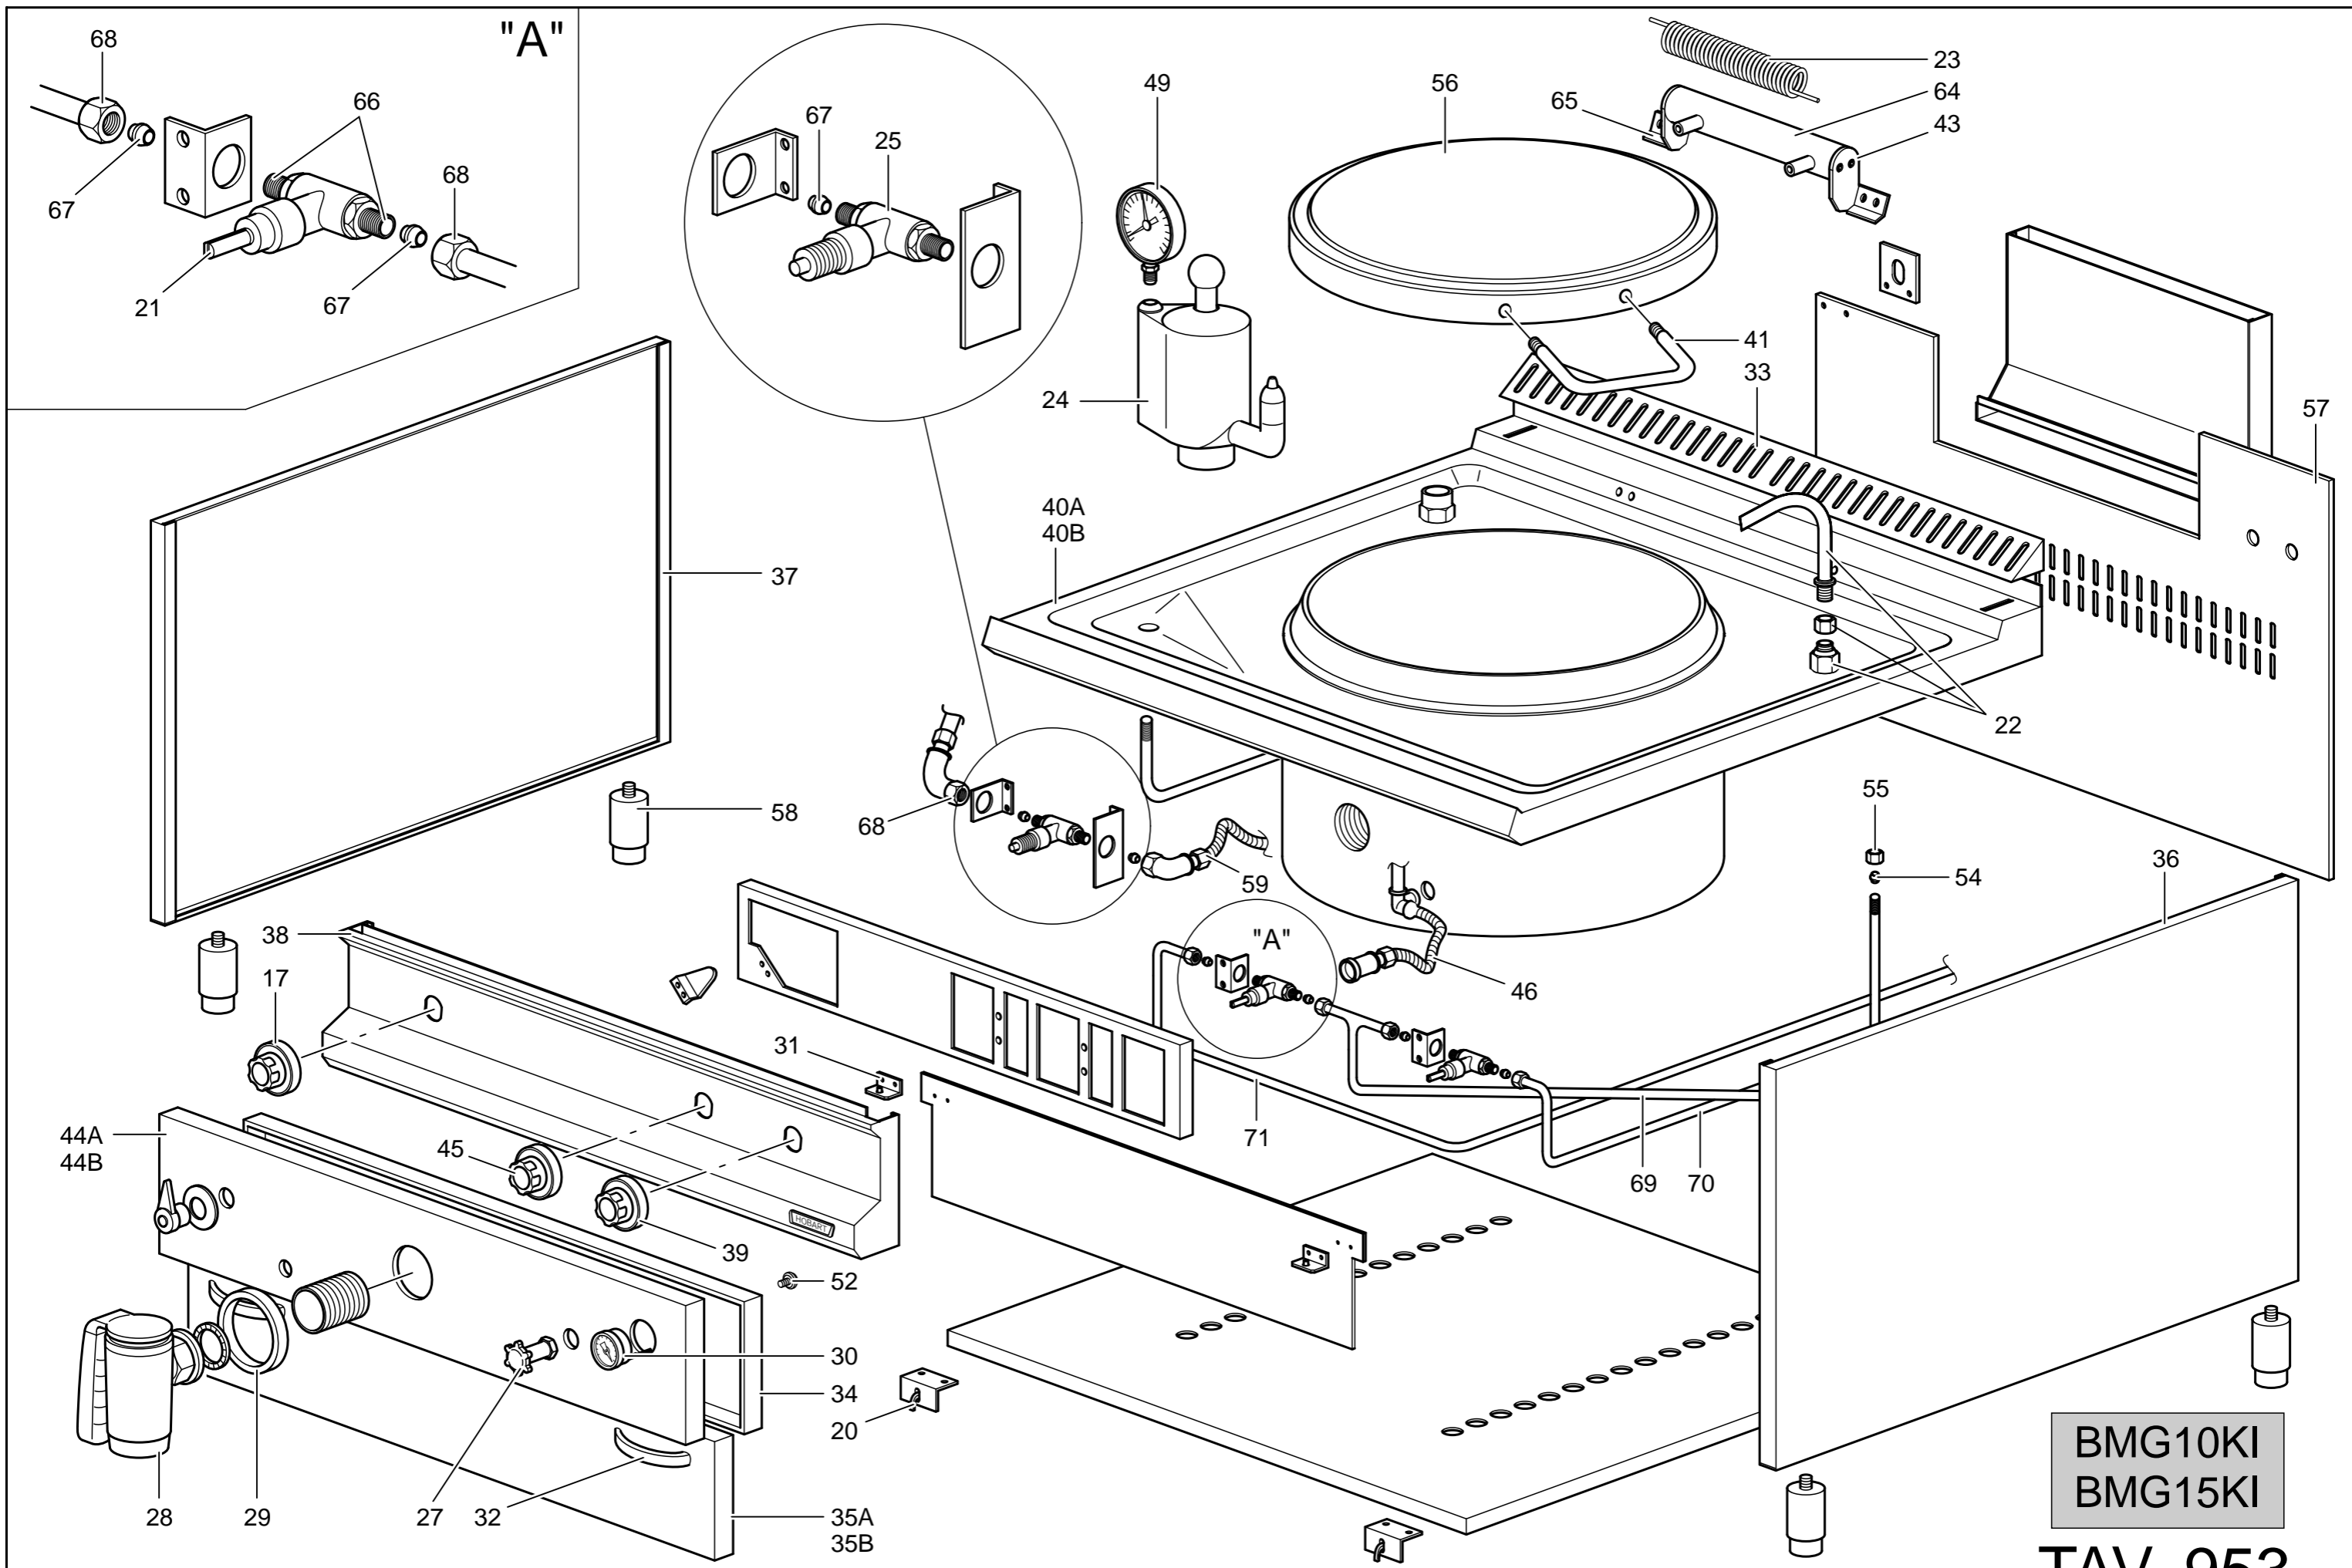

BMG10KI
BMG15KI

TAV. 953