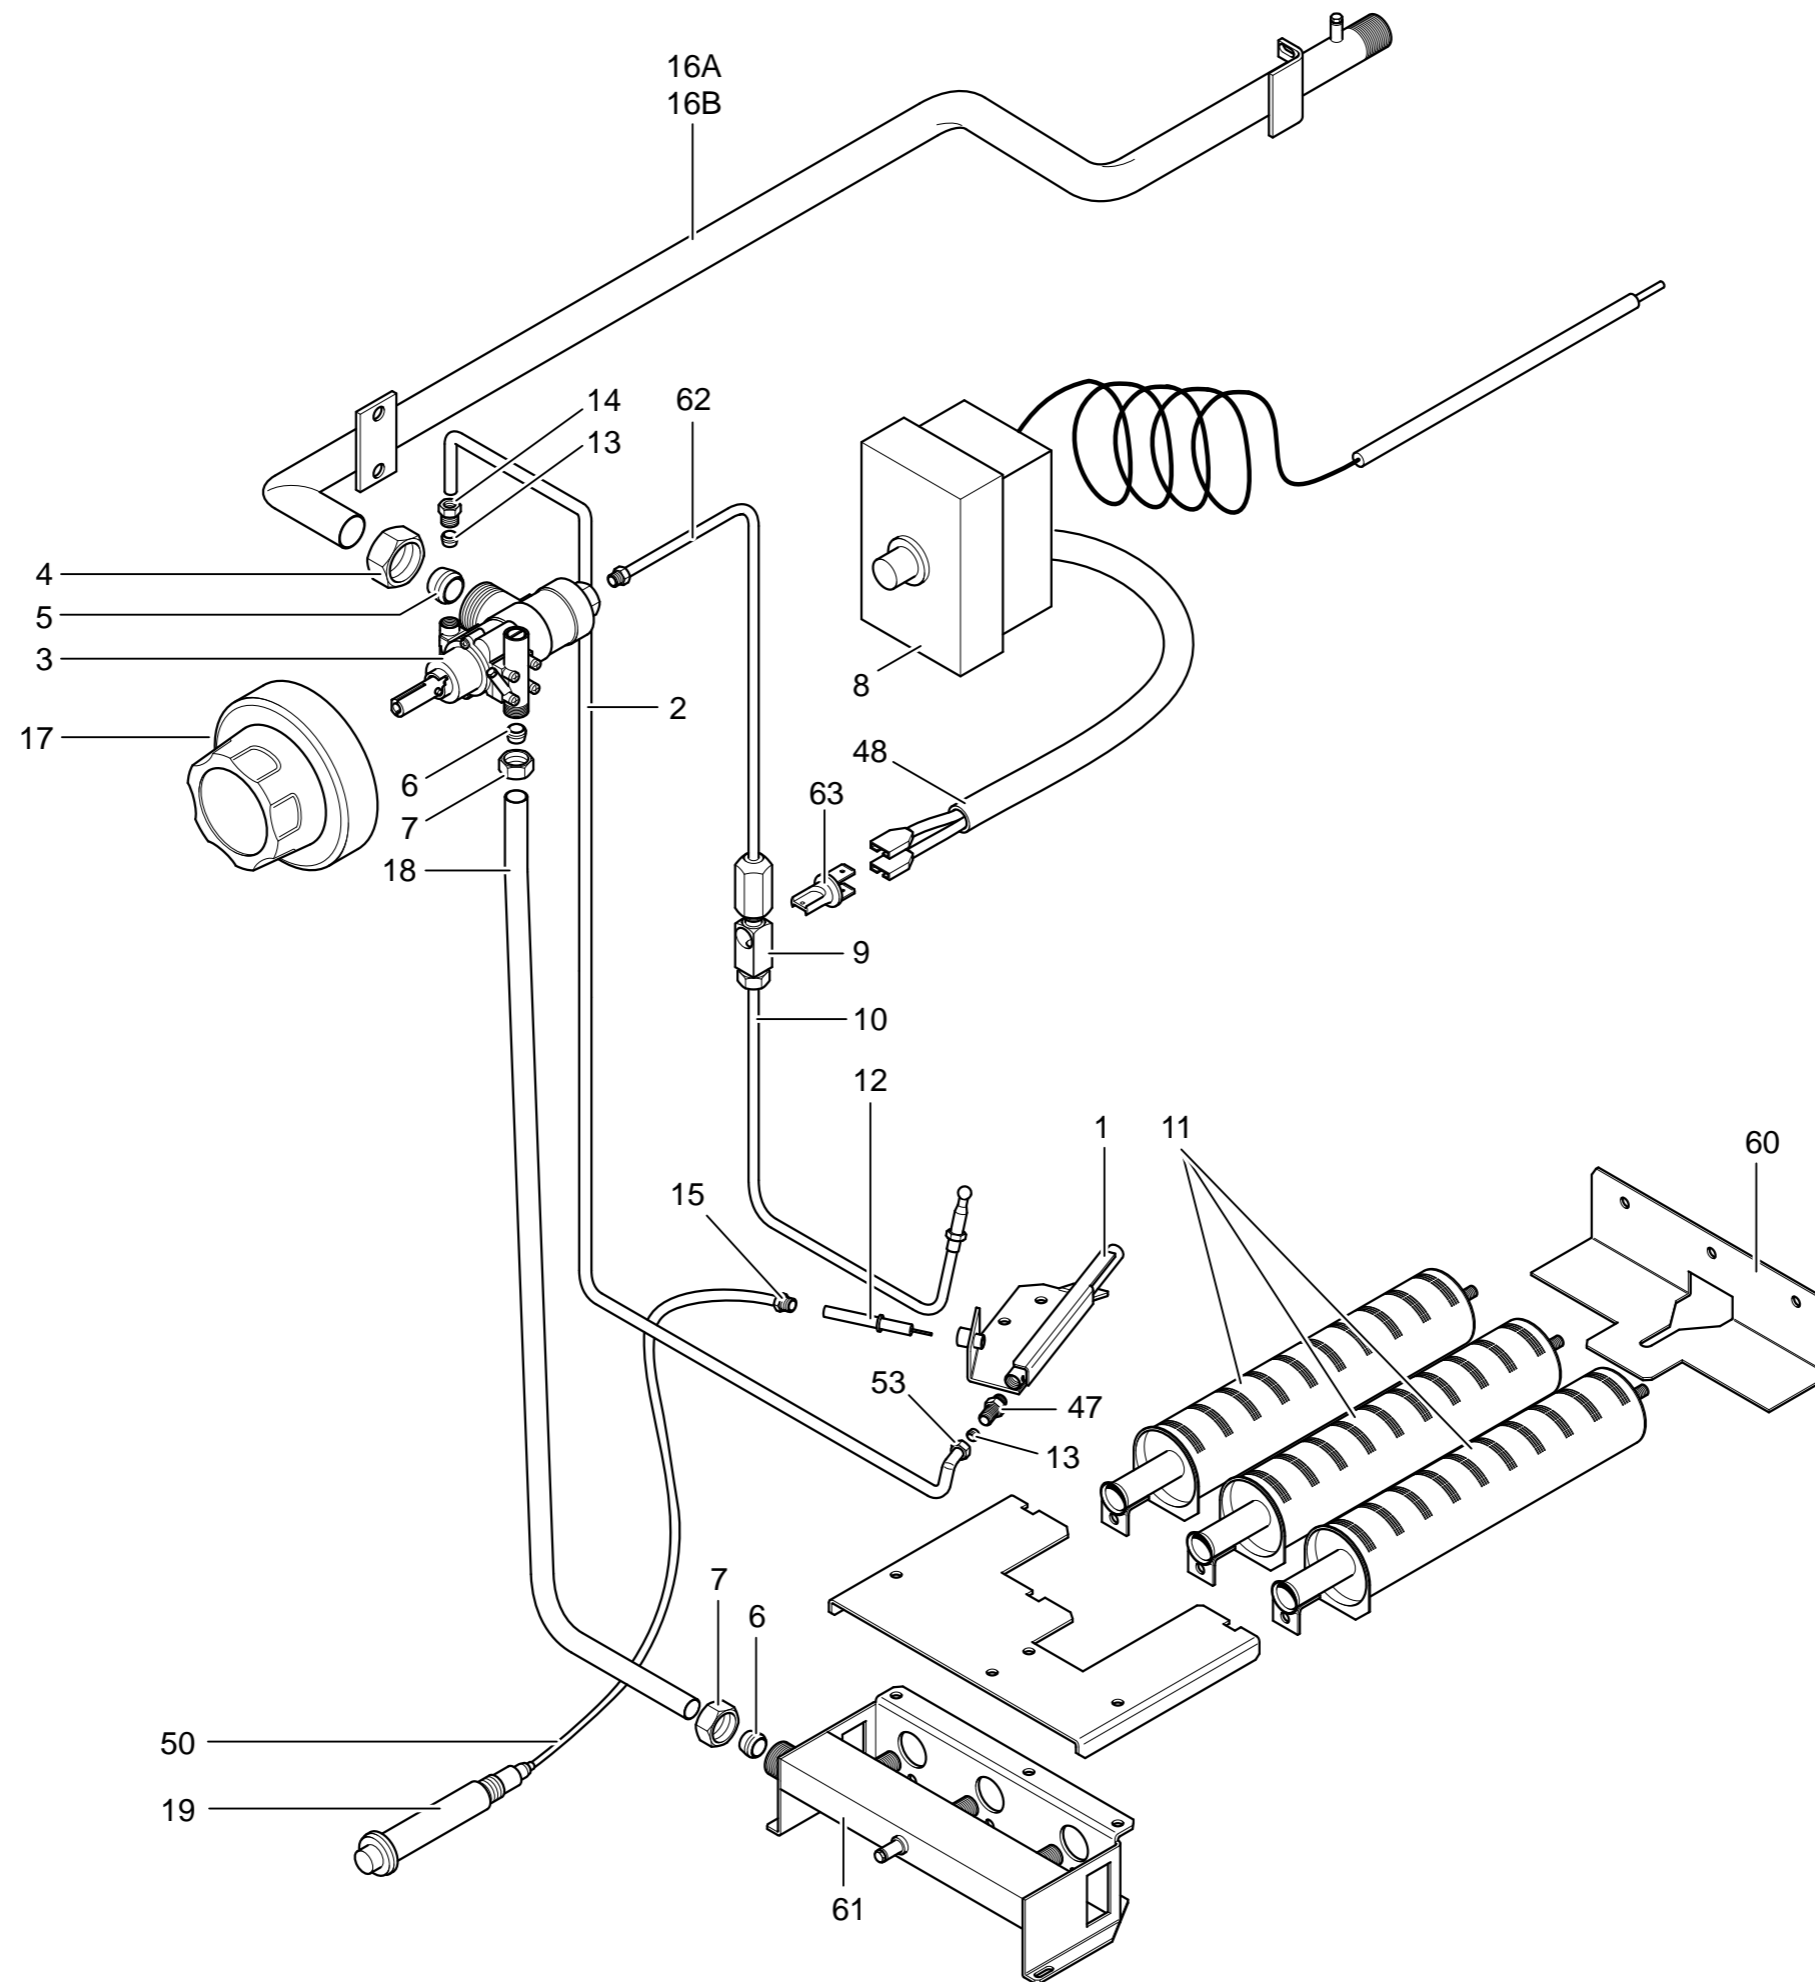

HOBART

Gas Indirect Heat Kettle
BMG10KI / BMG15KI

Spare Parts

CE

BMG10KI
BMG15KI

TAV. 953

BMG10KI
 BMG15KI

TAV. 953

Key N°	Part N°	Description
1	GACP800065	Pilot
2	PACP800212	Pilot pipe
3	(R) RTCP800019	Gasvalve
4	RTCP800021	Cap D. 20
5	RTCP800020	Bicone D. 20
6	RTCP800023	Bicone D. 16
7	RTCP800022	Cap D. 16
8	(R) RTCP800067	T. L. G100I/ T140
9	(R) RTCP800073	Connection
10	(R) RTCU700374	Thermocouple cm. 50
11	RTCU800335	Burner
12	(R) RTCU900010	Round spark
13	RTCU900018	Bicone D. 6
14	RTCU900019	Cap D. 6
15	(R) RTCU900215	Connection
16a	162902	Collector
16b	160452	Collector
17	163067	Valve knob gas
18a	164808	Burner pipe
18b	164997	Burner pipe
19	(R) RTCU700020	Piezo lighting
20	RTBF900013	Door hinge
21	RTCP700003	Water tap
22	RTCP900018	Boss
22	RTCP800024	Water distributor
23	RTCP800026	Hinge spring
24	RTCP800064	Safety valve
25	(R) RTCU700197	Water tap
27	RTCP800065	Level cock
28	RTCP900004	Discharge tap
29	RTCP900018	Boss
30	161827	Thermometer
31	160028	Bracket to fix the control panel
32	160270	Cover
33	163221	Chimmey grill
34	160431	Counter door
34	162867	Counter door
35a	162868	Door
35b	162884	Door
36	162676	Side panel right