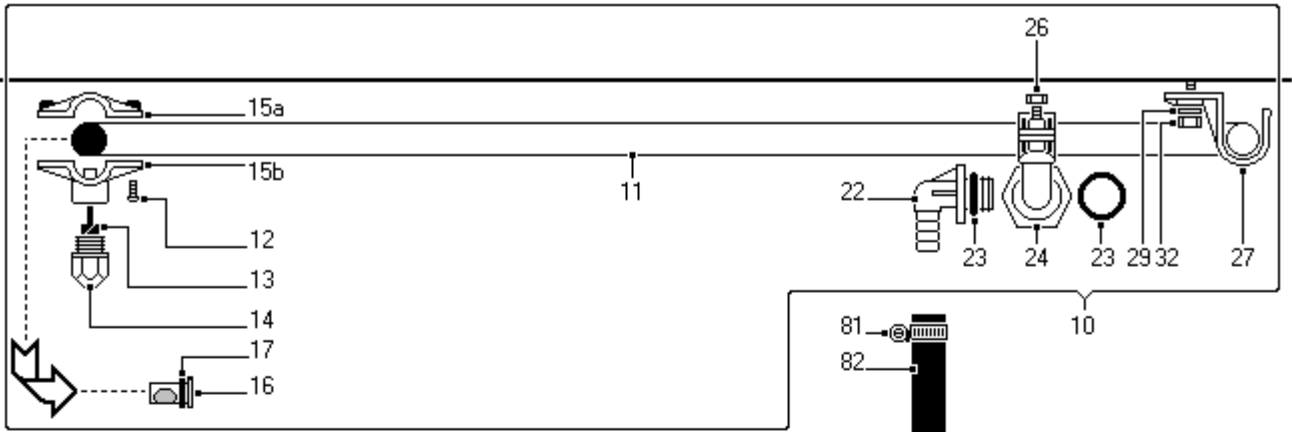

ref.	SB/08	SB/12	SB/22	I	F	GB	
	09BOMO10	09BOMO10		GR.BOILER MONOFASE	ENS.SURCHAUFF.MONO	RINSE TANK ASS.S/PHASE	
			09BOMO20	GR.BOILER MONOFASE	ENS.SURCHAUFF.MONO	RINSE TANK ASS.S/PHASE	
10	09ASRS10	09ASRS10		GR.ASTA RISC.SUPERIORE	ENS.BRAS RINÇAGE SUPER.	TOP RINSE ARM ASSEMBLY	
			09ASRS20	GR.ASTA RISC.SUPERIORE	ENS.BRAS RINÇAGE SUPER.	TOP RINSE ARM ASSEMBLY	
11	ASRS10	ASRS10		ASTA RISCIAQUO SUPERIORE	BRAS RINÇAGE SUPERIEUR	TOP RINSE ARM	
			ASRS20	ASTA RISCIAQUO SUPERIORE	BRAS RINÇAGE SUPERIEUR	TOP RINSE ARM	
12	VITC410	VITC410	VITC410	VITE TCC 4x10	VIS	SCREW	
13	DIRIFR	DIRIFR	DIRIFR	DIFFUSORE RISCIAQUO	GICLEUR RINÇAGE	RINSE SPINNER	
14	GERIFR	GERIFR	GERIFR	GETTO DI RISCIAQUO	GET DE RINÇAGE	RINSE JET	
15a	BAGERI	BAGERI	BAGERI	BASE GETTO RISCIAQUO	BASE JET RINÇAGE	RINSE JET BASE	
15b	SUGERI	SUGERI	SUGERI	SUPPORTO GETTO RISCIAQUO	SUPPORT JET RINÇAGE	RINSE JET SUPPORT	
16	TAAS10	TAAS10	TAAS10	TAPPO ASTA	BOUCHON BRAS	RINSE ARM STOPPER	
17	OR106	OR106	OR106	OR	JOINT OR	O RING	
22	PGRSSB	PGRSSB	PGRSSB	PORTAGOMMA RISC.SUPER.	TETINE RINÇ.SUPER.	TOP RINSE SPROCKET	
23	OR128	OR128	OR128	OR	JOINT OR	O RING	
24	GORSSB	GORSSB	GORSSB	GOMITO RISC.SUPER.	COUDE RINÇ.SUPER.	TOP RINSE ELBOW	
26	DAMEM04	DAMEM04	DAMEM04	DADO 4MA	ECROU	NUT	
27	SUASSB	SUASSB	SUASSB	SUPPORTO ASTA RISC.	SUPPORT BRAS RINÇ.	RINSE ARM SUPPORT	
29	ROPI06	ROPI06	ROPI06	RONDELLA PIANA	RONDELLE	WASHER	
32	DAMEM06	DAMEM06	DAMEM06	DADO	ECROU	FIXING NUT	
51	DAOT038	DAOT038	DAOT038	DADO - 3/8"	ECROU	NUT	
52	PRPE10	PRPE10	PRPE10	PROLUNGA PERNO RISC.	EXTENSION ARBRE RINÇAGE	RINSE SHAFT EXTENSION	
53	PEIN10	PEIN10	PEIN10	PERNO INOX RISCIAQUO	ARBRE RINÇAGE	RINSE SHAFT EXTENSION	
60	09GILRB10	09GILRB10		GR.GIRANTE LAV/RISC.	ENS.BRAS LAV/RINÇAGE	WASH/RINSE ARM ASS.	
			09GILRB20	GR.GIRANTE LAV/RISC.	ENS.BRAS LAV/RINÇAGE	WASH/RINSE ARM ASS.	
61d	09ARID10	09ARID10		GR.ASTA RISC.-DESTRO	ENS.BRAS RINÇ.-DROITE	RINSE ARM ASS.-RIGHT	
			09ARID20	GR.ASTA RISC.-DESTRO	ENS.BRAS RINÇ.-DROITE	RINSE ARM ASS.-RIGHT	
61s	09ARIS10	09ARIS10		GR.ASTA RISC.-SINISTRO	ENS.BRAS RINÇ.-GAUCHE	RINSE ARM ASS.-LEFT	
			09ARIS20	GR.ASTA RISC.-SINISTRO	ENS.BRAS RINÇ.-GAUCHE	RINSE ARM ASS.-LEFT	
62	OR118	OR118	OR118	OR	JOINT OR	O RING	
63	ASRI10	ASRI10		ASTA DI RISCIAQUO	BRAS DE RINÇAGE	RINSE ARM	
			ASRI20	ASTA DI RISCIAQUO	BRAS DE RINÇAGE	RINSE ARM	
64	GERIFS	GERIFS	GERIFS	GETTO DI RISCIAQUO	JET DE RINÇAGE	RINSE JET	
65	GHGERI	GHGERI	GHGERI	GHIERA GETTO RISC.	FIXATION JET RINÇAGE	RINSE JET FIXING RING	
66	TAGERI	TAGERI	TAGERI	TAPPO GETTO RISC.	BOUCHON JET RINÇAGE	RINSE JET STOPPER	
67	VIAF2913	VIAF2913	VIAF2913	VITE AUTOFILETTANTE	VIS	SCREW	
68	MOGIFSB	MOGIFSB	MOGIFSB	MOZZO GIRANTE	CENTRE LAVAGE/RINÇAGE	WASH/RINSE CENTER	
69	NOFIMO	NOFIMO	NOFIMO	NOTTOLINO DI FISSAGGIO	ECROU DE FIXATION	FIXING NUT	
70	TUCAVA	TUCAVA	TUCAVA	TUBO CARICO VASCA	TUYAU DE REMPLISSAGE	FILLING HOSE	
71	ELVA2V	ELVA2V	ELVA2V	ELETTROVALVOLA 2 VIE	ELECTROVANNE DOUBLE	2 WAY SOLENOID VALVE	
81	FATU12	FATU12	FATU12	FASCETTA 12/20	COLLIER	JUBILEE CLIP	
82	TG1117	TG1117	TG1117	TUBO GOMMA (x 1 cm.)	DURITE RINÇAGE (x 1 cm.)	RINSE HOSE (x 1 cm.)	
83	RAPL2T	RAPL2T	RAPL2T	RACCORDO A 2 T	RACCORD 2T	DOUBLE T CONNECTION	
84	TGDB20	TGDB20	TGDB20	TUBO DOSATORE	DURITE DOSEUR	RUBBER HOSE	
89	TUEVBO10	TUEVBO10	TUEVBO10	TUBO E/V-BOILER	DURITE E/VANNE-SUCHAUFF.	HOSE SOL/VALVE-RINSE TANK	
90	DOBRDE	DOBRDE	DOBRDE	DOSATORE BRILLANTANTE	DOSEUR BRILLANT	RINSE/ID DISPENSER	
91	TUSI48	TUSI48	TUSI48	TUBO SILICONE (x 1 cm.)	TUBE SILICONE (x 1 cm.)	SILICON HOSE (x 1 cm.)	
92	FAMO46	FAMO46	FAMO46	FASCETTA A MOLLA	COLLIER RESSORT	SPRING CLIP	
95	TG0510DS	TG0510DS	TG0510DS	TUBO GOMMA (x 1 cm.)	DURITE RINÇAGE (x 1 cm.)	RINSE HOSE (x 1 cm.)