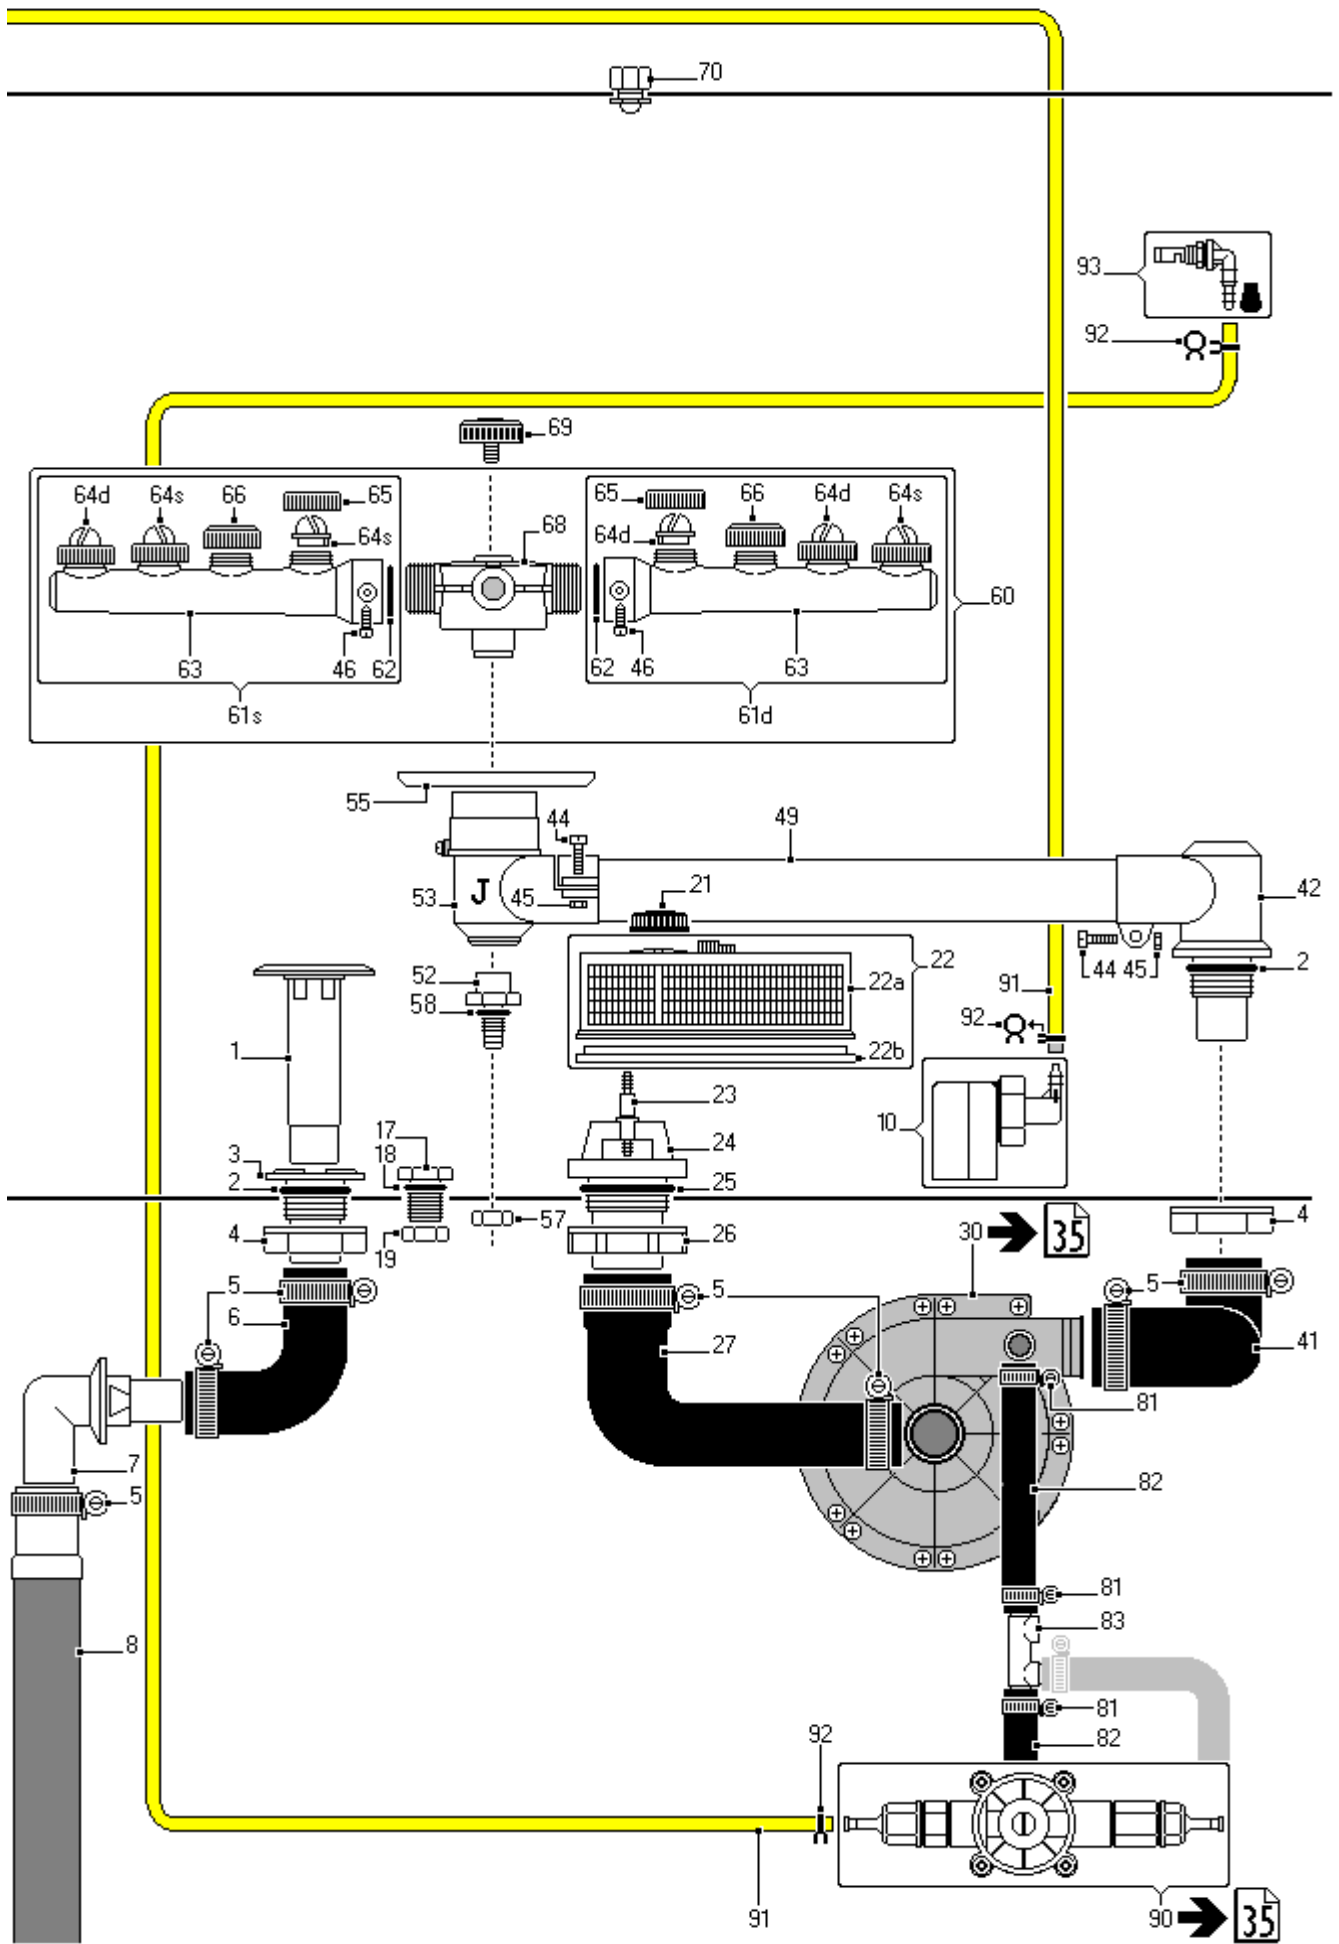

ref.	SB/08	SB/12	SB/22	I	F	GB
1	09TPCO10	09TPCO10	09TPCO10	GRUPPO TROPPOPIENO	ENSEMBLE TROP-PLEIN	OVERFLOW PIPE ASS.
2	OR3131	OR3131	OR3131	OR	JOINT OR	O RING
3	PISC10	PISC10	PISC10	PILETTA DI SCARICO	BONDE DE VIDANGE	DRAIN OUTLET
4	DAPL100	DAPL100	DAPL100	DADO IN PLASTICA - 1"	ECROU	FIXING NUT
5	FATU30	FATU30	FATU30	FASCETTA - 30/45	COLLIER	JUBILEE CLIP
6	MASC10	MASC10		MANICOTTO DI SCARICO	DURITE VIDANGE	DRAIN HOSE
			MASC20	MANICOTTO DI SCARICO	DURITE VIDANGE	DRAIN HOSE
7	GOSC10	GOSC10	GOSC10	GOMITO DI SCARICO	COUDE VIDANGE	DRAIN ELBOW
8	TUSC10	TUSC10	TUSC10	TUBO DI SCARICO	TUBE DE VIDANGE	DRAIN PIPE
10	09GAARIA	09GAARIA	09GAARIA	GRUPPO GABBIA ARIA	ENS.CHAMBRE COMPR.	AIR TRAP ASSEMBLY
17	TAOT038	TAOT038	TAOT038	TAPPO OTTONE 3/8"	BOUCHON LAITON 3/8"	BRASS BLANK - 3/8"
18	OR122	OR122	OR122	OR	JOINT OR	O RING
19	DAOT038	DAOT038	DAOT038	DADO OTTONE 3/8"	ECROU	FIXING NUT
21	NOFIFI	NOFIFI	NOFIFI	NOTTOLINO FILTRO	ECROU FIXATION FILTRE	FILTER FIXING NUT
22	09FIPL10L	09FIPL10L	09FIPL10L	GR. FILTRO IN PLASTICA	ENS. FILTRE PLASTIQUE	PLASTIC FILTER ASSEMBLY
22a	FIPL10	FIPL10	FIPL10	FILTRO IN PLASTICA	FILTRE PLASTIQUE	PLASTIC FILTER
22b	BAFI10	BAFI10	BAFI10	BASE FILTRO	BASE FILTRE	FILTER BASE
23	ASFICOL	ASFICOL	ASFICOL	ASTINA FILTRO	AXE DE FILTRE	FILTER ROD
24	PIAS10	PIAS10	PIAS10	PILETTA DI ASPIRAZIONE	EMBASE DE FILTRE	FILTER SUPPORT
25	OR3168	OR3168	OR3168	OR	JOINT OR	O RING
26	DAPL114	DAPL114	DAPL114	DADO - 1"1/4	ECROU	FIXING NUT
27	MAAS10	MAAS10	MAAS10	MANICOTTO ASPIRAZIONE	DURITE ASPIRATION	WASH PUMP HOSE
30	EPIM030	EPIM030		POMPA HP 0,30-220-50Hz	POMPE HP 0,30-220-50Hz	PUMP HP 0,30-220-50Hz
	EPIM0306	EPIM0306		POMPA HP 0,30-220-60Hz	POMPE HP 0,30-220-60Hz	PUMP HP 0,30-220-60Hz
			EPIM060	POMPA HP 0,60-220-50Hz	POMPE HP 0,60-220-50Hz	PUMP HP 0,60-220-50Hz
			EPIM0606	POMPA HP 0,60-220-60Hz	POMPE HP 0,60-220-60Hz	PUMP HP 0,60-220-60Hz
41	MAMAR1	MAMAR1		MANICOTTO MANDATA	DURITE LAVAGE	WASH RUBBER HOSE
			MAMAR2	MANICOTTO MANDATA	DURITE LAVAGE	WASH RUBBER HOSE
42	PIEN10	PIEN10	PIEN10	PILETTA DI ENTRATA	SUPPORT	SUPPORT
44	VIEI516	VIEI516	VIEI516	VITE	VIS	SCREW
45	DAMEM05	DAMEM05	DAMEM05	DADO	ECROU	NUT
46	VIAF2913	VIAF2913	VIAF2913	VITE AUTOFILETTANTE	VIS	SCREW
49	TUIN10	TUIN10		TUBO INOX LAV.INFER.	TUBE INOX LAVAGE INF.	S/S TUBE-LOWER WASH
			TUIN20	TUBO INOX LAV.INFER.	TUBE INOX LAVAGE INF.	S/S TUBE-LOWER WASH
52	SURI10	SURI10	SURI10	SUPPORTO RISCIAQUO	TIGE RINÇAGE	RINSE SUPPORT
53	SULR110J	SULR110J	SULR110J	SUPPORTO LAV/RIS.INFER	SUPPORT LAV/RIN.INFERIEUR	LOWER WASH/RINSE ELBOW
55	GHLAIN	GHLAIN	GHLAIN	GHIERA LAVAGGIO INFER.	DEVIATEUR LAVAGE INFER.	LOWER WASH DEVIATOR
57	DAOT014	DAOT014	DAOT014	DADO 1/4"	ECROU	NUT
58	OR117	OR117	OR117	OR	JOINT OR	O RING
60	09GILR10	09GILR10		GR.GIRANTE LAV/RISC.	ENS.BRAS LAV/RINÇAGE	WASH/RINSE ARM ASS.
			09GILR20	GR.GIRANTE LAV/RISC.	ENS.BRAS LAV/RINÇAGE	WASH/RINSE ARM ASS.
61d	09ALDX10	09ALDX10		GR.ASTA LAV.-DESTRO	ENS.BRAS LAV.-DROITE	WASH ARM ASS.-RIGHT
			09ALDX20	GR.ASTA LAV.-DESTRO	ENS.BRAS LAV.-DROITE	WASH ARM ASS.-RIGHT
61s	09ALSX10	09ALSX10		GR.ASTA LAV.-SINISTRO	ENS.BRAS LAV.-GAUCHE	WASH ARM ASS.-LEFT
			09ALSX20	GR.ASTA LAV.-SINISTRO	ENS.BRAS LAV.-GAUCHE	WASH ARM ASS.-LEFT
62	OR124	OR124	OR124	OR	JOINT OR	O RING
63	ASLA10	ASLA10		ASTA DI LAVAGGIO	BRAS DE LAVAGE	WASH ARM
			ASLA20	ASTA DI LAVAGGIO	BRAS DE LAVAGE	WASH ARM
64d	GELASD	GELASD	GELASD	GETTO LAVAGGIO-DESTRO	JET LAVAGE-DROITE	WASH JET - RIGHT
64s	GELASS	GELASS	GELASS	GETTO LAVAGGIO-SINISTRO	JET LAVAGE-GAUCHE	WASH JET - LEFT
65	GHGELA	GHGELA	GHGELA	GHIERA GETTO LAVAGGIO	FIXATION JET LAVAGE	WASH JET FIXING RING
66	TAGELA	TAGELA	TAGELA	TAPPO GETTO LAVAGGIO	BOUCHON JET LAVAGE	WASH JET BLANK
68	MOGIFSB	MOGIFSB	MOGIFSB	MOZZO GIRANTE	CENTRE LAVAGE/RINÇAGE	WASH/RINSE CENTER
69	NOFIMO	NOFIMO	NOFIMO	NOTTOLINO DI FISSAGGIO	ECROU DE FIXATION	FIXING NUT
70	09SCPOCO	09SCPOCO	09SCPOCO	GRUPPO SCROCCHETTO	ENS.LOQUET PORTE	DOOR CATCHER ASS.
81			FATU12	FASCETTA 12/20	COLLIER	JUBILEE CLIP
82			TG1117	TUBO GOMMA (x l cm.)	DURITE RINÇAGE (x l cm.)	RINSE HOSE (x l cm.)
83			RAPL1T	RACCORDO A T	RACCORD A T	T CONNECTION
90			DOBRDE	DOSATORE DETERSIVO	DOSEUR DETERGENT	DETERGENT DISPENSER
91	TUSI48	TUSI48	TUSI48	TUBO SILICONE (x l cm.)	DURITE SILICONE(x l cm.)	SILICON HOSE (x l cm.)
92	FAMO46	FAMO46	FAMO46	FASCETTA	COLLIER	CLIP
93			09INDEVA	INIETTORE DETERSIVO	INJECTEUR DETERGENT	DETERGENT INJECTOR