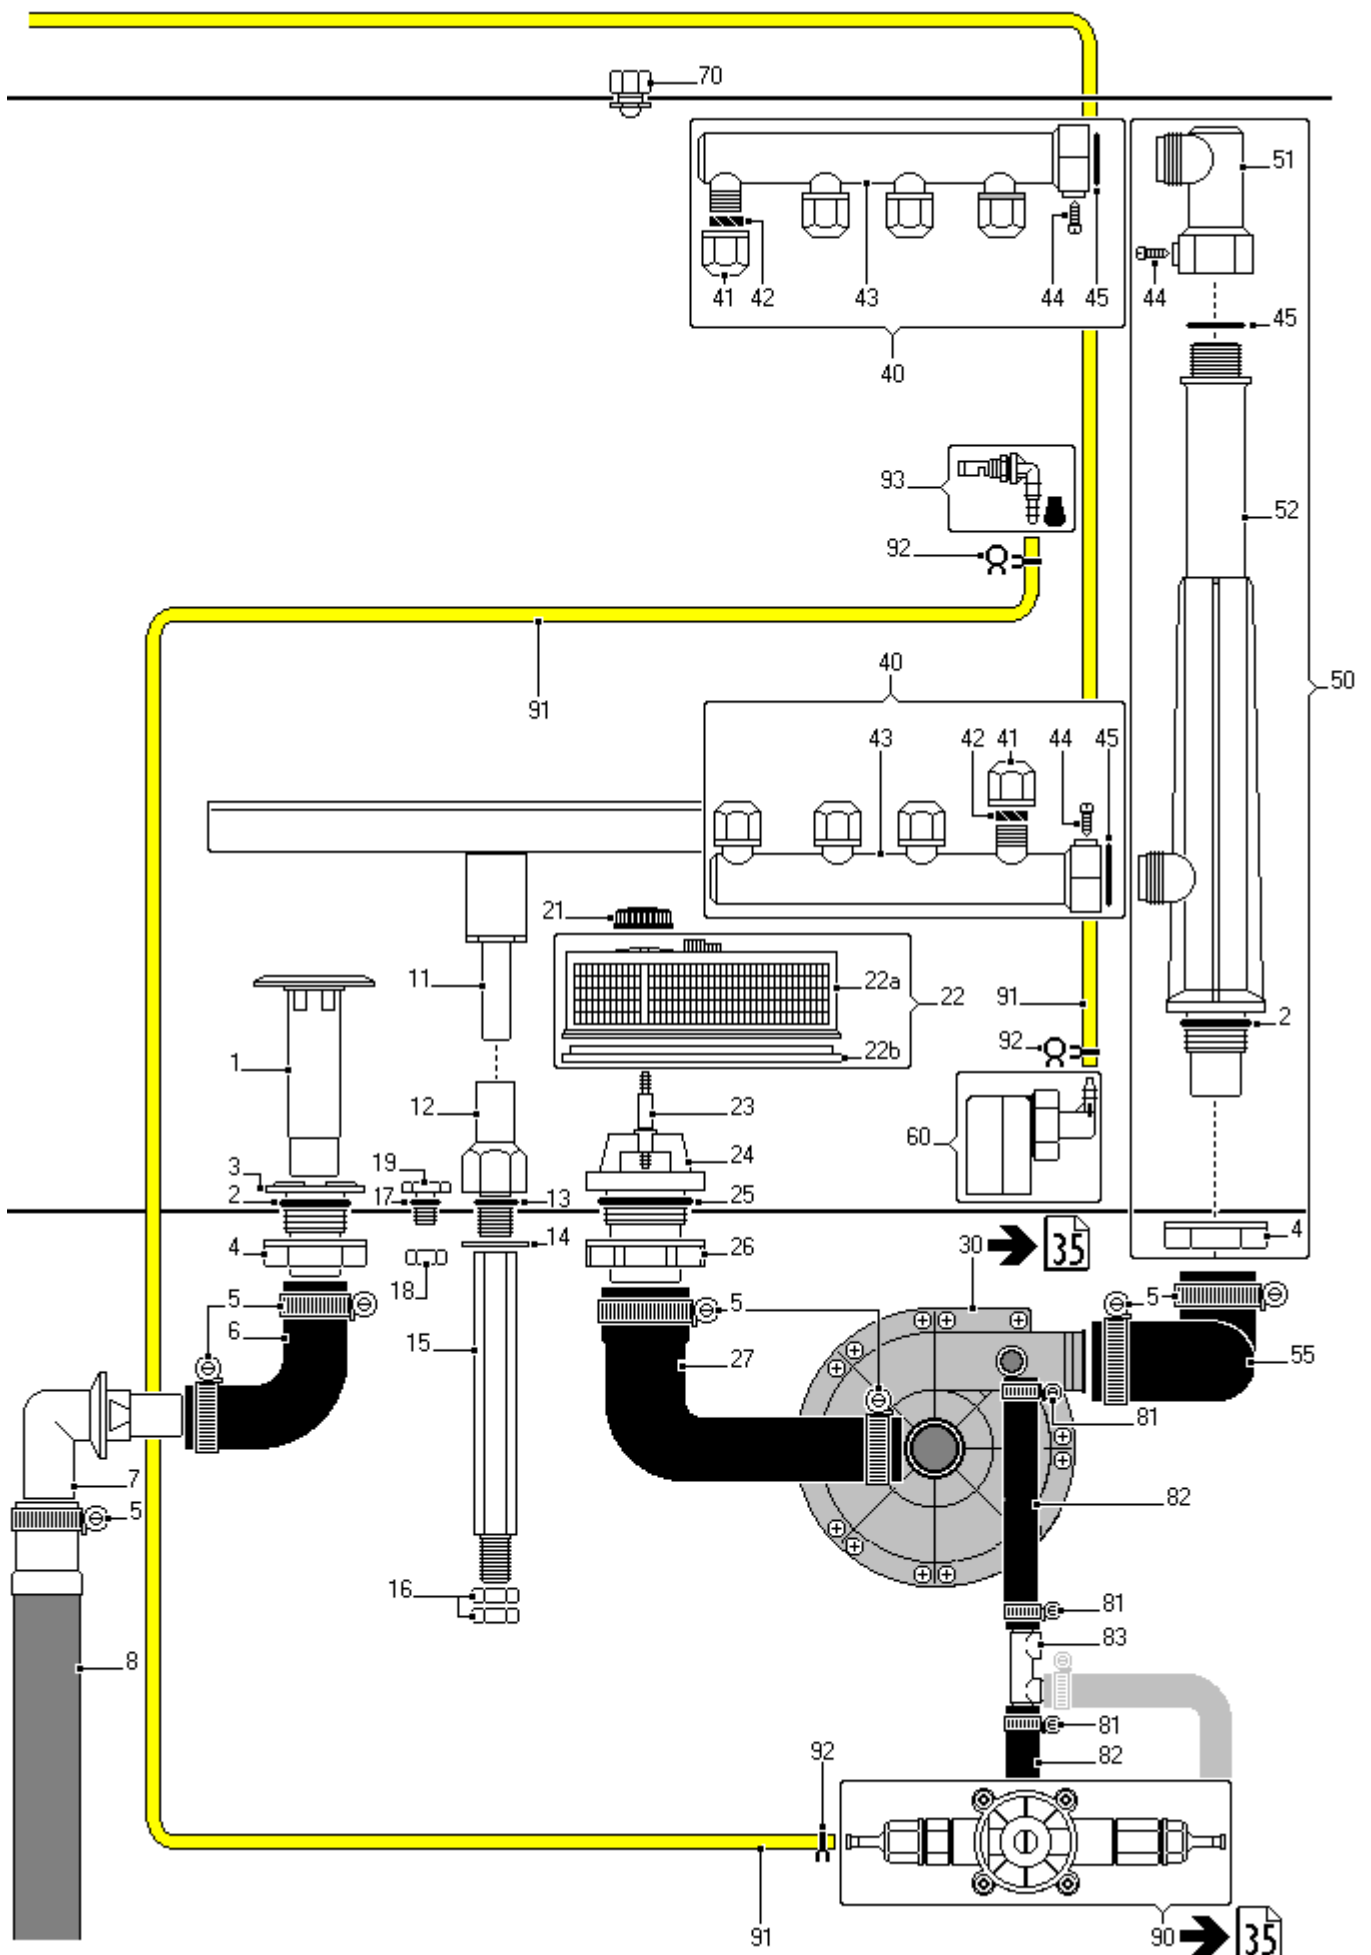

ref.	RB/08			I	F	GB	
1	09TPCO10			GRUPPO TROPPOPIENO	ENSEMBLE TROP-PLEIN	OVERFLOW PIPE ASS.	
2	OR3131			OR	JOINT OR	O RING	
3	PISC10			PILETTA DI SCARICO	BONDE DE VIDANGE	DRAIN OUTLET	
4	DAPL100			DADO IN PLASTICA - 1"	ECROU	FIXING NUT	
5	FATU30			FASCETTA - 30/45	COLLIER	JUBILEE CLIP	
6	MASC10			MANICOTTO DI SCARICO	DURITE VIDANGE	DRAIN HOSE	
7	GOSC10			GOMITO DI SCARICO	COUDE VIDANGE	DRAIN ELBOW	
8	TUSC10			TUBO DI SCARICO	TUBE DE VIDANGE	DRAIN PIPE	
11	GIPC10			GIRELLO PORTA CESTELLO	PALIER	SPINNING WHEEL	
12	SUGH10			SUPPORTO GIRELLO	COLONNE PALIER	SP.WHEEL SUPPORT	
13	OR122			OR	JOINT OR	O RING	
14	ROPI30			RONDELLA PIANA 30x17x3	RONDELLE	WASHER	
15	TISU10			TIRANTE	TIRANT	FIXING SHAFT	
16	DAOT038			DADO - 3/8"	ECROU	FIXING NUT	
17	OR117			OR	JOINT OR	O RING	
18	DAOT014			DADO OTTONE - 1/4"	ECROU	FIXING NUT	
19	TAPL014			TAPPO IN PLASTICA 1/4"	BOUCHON PLASTIQUE 1/4"	PLASTIC BLANK 1/4"	
21	NOFIFI			NOTTOLINO FILTRO	ECROU FIXATION FILTRE	FILTER FIXING NUT	
22	09FIPL10L			GRUPPO FILTRO IN PLASTICA	ENSEMBLE FILTRE PLASTIQUE	PLASTIC FILTER ASSEMBLY	
22a	FIPL10			FILRO IN PLASTICA	FILTRE PLASTIQUE	PLASTIC FILTER	
22b	BAFI10			BASE FILTRO	BASE FILTRE	FILTER BASE	
23	ASFICOL			ASTINA FILTRO	AXE DE FILTRE	FILTER ROD	
24	PIAS10			PILETTA DI ASPIRAZIONE	EMBASE DE FILTRE	FILTER SUPPORT	
25	OR3168			OR	JOINT OR	O RING	
26	DAPL114			DADO - 1"1/4	ECROU	FIXING NUT	
27	MAAS10			MANICOTTO ASPIRAZIONE	DURITE ASPIRATION	WASH PUMP HOSE	
30	EPIM030			POMPA HP 0,30-220-50Hz	POMPE HP 0,30-220-50Hz	PUMP HP 0,30-220-50Hz	
	EPIM0306			POMPA HP 0,30-220-60Hz	POMPE HP 0,30-220-60Hz	PUMP HP 0,30-220-60Hz	
40	09ASLR10			GRUPPO ASTA LAVAGGIO	ENS.BRAS DE LAVAGE	WASH ARM ASSEMBLY	
41	GELAFR			GETTO DI LAVAGGIO	JET DE LAVAGE	WASH JET	
42	DILAFR			DIFFUSORE LAVAGGIO	GICLEUR LAVAGE	WASH JET SPINNER	
43	ASLR10			ASTA DI LAVAGGIO	BRAS DE LAVAGE	WASH ARM	
44	VIAF3995			VITE AUTOFILETTANTE	VIS	SCREW	
45	OR128			OR	JOINT OR	O RING	
50	09COLA10			GR.COLONNA LAVAGGIO	ENS.COLONNE LAVAGE	WASH COLUMN ASS.	
51	PRCO10			PROLUNGA COLONNA	RACCORD COLONNE	COLUMN CONNECTION	
52	COLA10			COLONNA DI LAVAGGIO	COLONNE DE LAVAGE	WASH COLUMN	
55	MAMAR1			MANICOTTO MANDATA	DURITE LAVAGE	WASH RUBBER HOSE	
60	09GAARIA			GRUPPO GABBIA ARIA	ENS.CHAMBRE COMPR.	AIR TRAP ASSEMBLY	
70	09SCPOCO			GRUPPO SCROCCHETTO	ENS.LOQUET PORTE	DOOR CATCHER ASS.	
91	TUSI48			TUBO SILICONE (x 1 cm.)	DURITE SILICONE (x 1 cm.)	SILICON HOSE (x 1 cm.)	
92	FAMO46			FASCETTA	COLLIER	CLIP	
93	09INDEVA			GR.INIETTORE DETERSIVO	ENS. INJECTEUR DETERGENT	DETERGENT INJECTOR ASS.