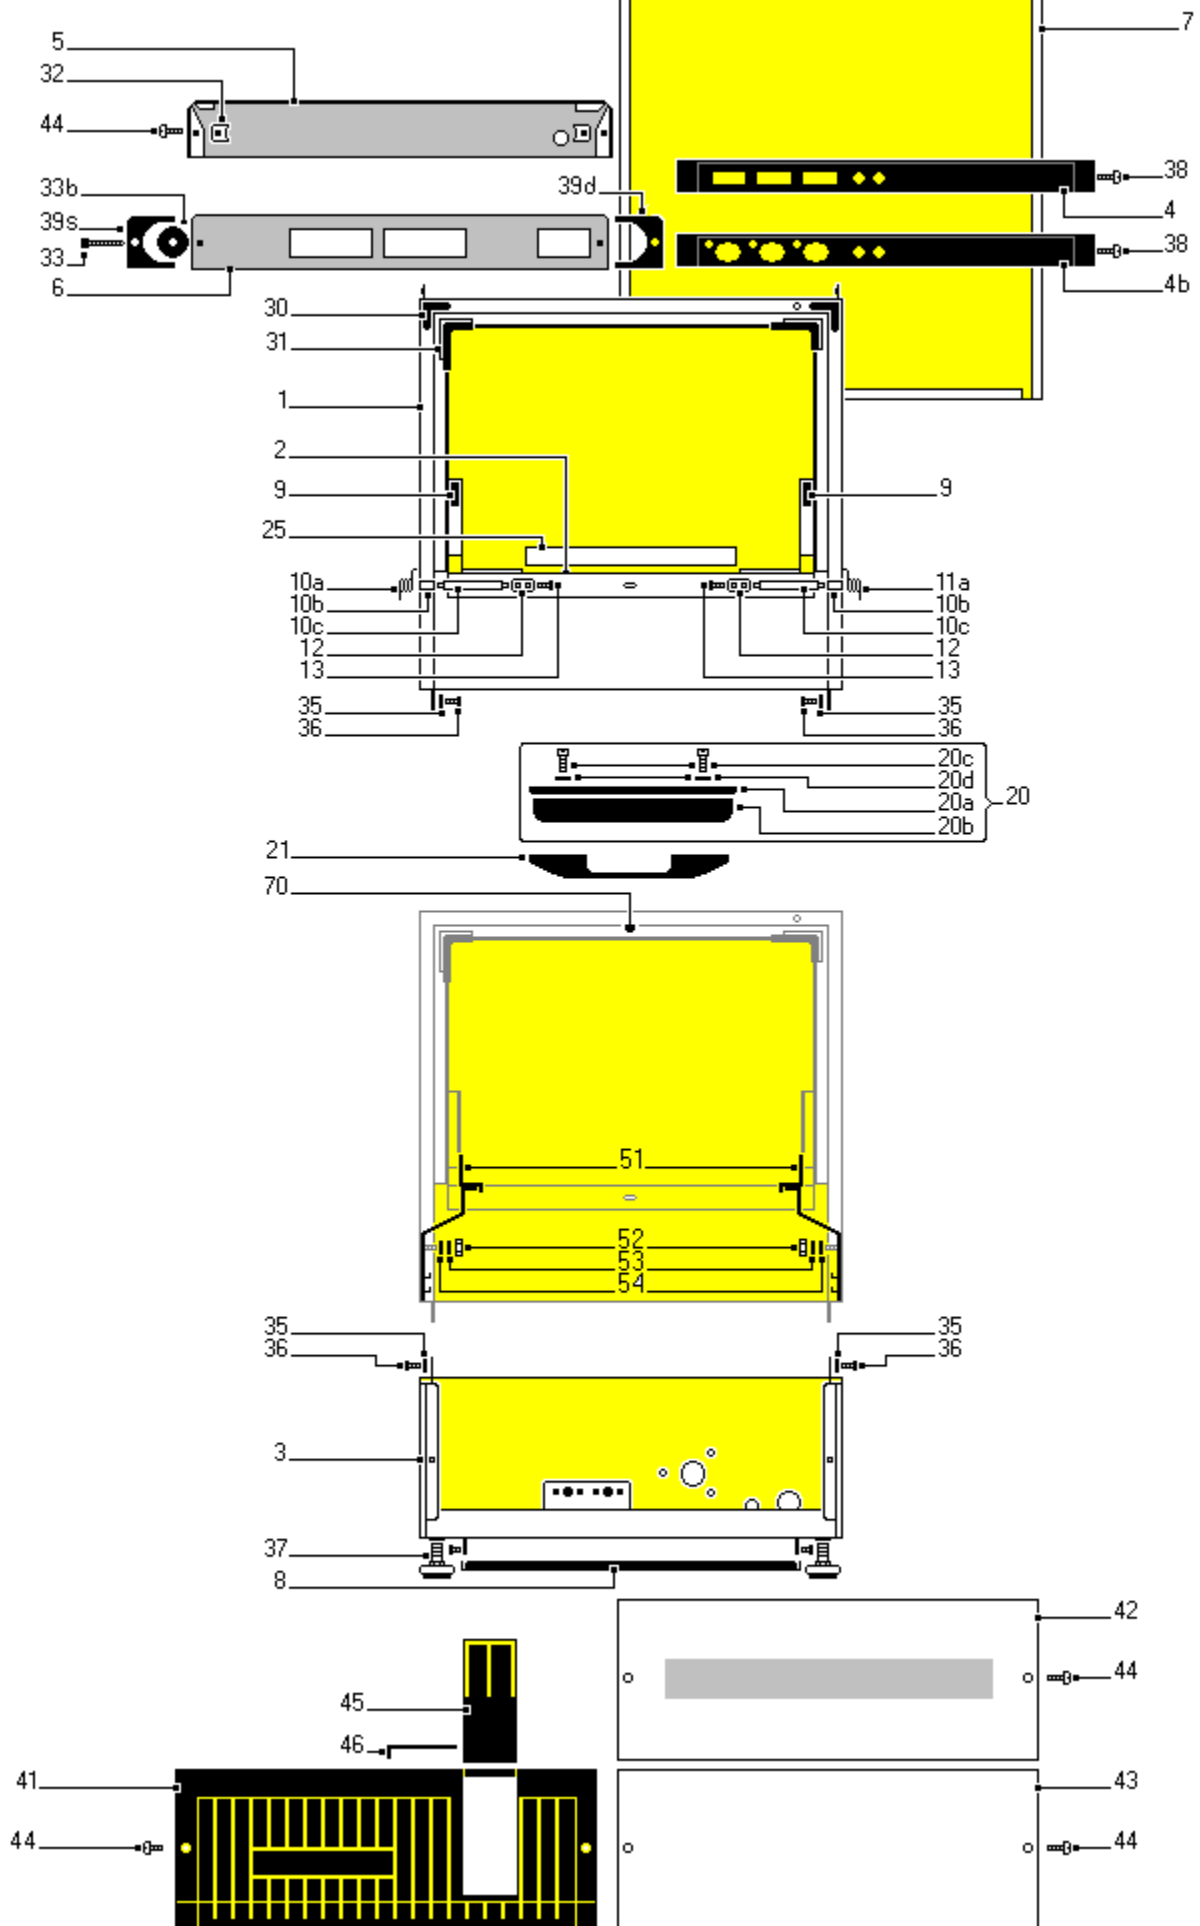

## bar

bar RB/08

bar SB/08

bar SB/12

bar SB/22

01/2008

ref.	RB/08	SB/08	SB/12	SB/22	I	F	GB
1	VASCB08	VASCB08			VASCA DI LAVAGGIO	CUVE DE LAVAGE	WASH TANK
			VASCB12		VASCA DI LAVAGGIO	CUVE DE LAVAGE	WASH TANK
				VASCB22	VASCA DI LAVAGGIO	CUVE DE LAVAGE	WASH TANK
2	PORT10M	PORT10M			PORTA	PORTE	DOOR
			PORT12M		PORTA	PORTE	DOOR
				PORT22M	PORTA	PORTE	DOOR
3	BASAB10	BASAB10	BASAB10		BASAMENTO	SOCLE	BASE
				BASAB20	BASAMENTO	SOCLE	BASE
4	PASU08	PASU08			PANNELLO SUPERIORE	COUVERCLE	TOP COVER
4b	PASU0808	PASU0808			PANNELLO SUPER. (04/2008)	COUVERCLE (04/2008)	TOP COVER (04/2008)
5			PASU10B		PANNELLO SUPERIORE	COUVERCLE	TOP COVER
				PASU20B	PANNELLO SUPERIORE	COUVERCLE	TOP COVER
6			PACO10B		PANNELLO COMANDI	SUPPORT COMMANDES	CONTROL PANEL SUPPORT
				PACO20B	PANNELLO COMANDI	SUPPORT COMMANDES	CONTROL PANEL SUPPORT
7	PAP010	PAP010			PANNELLO POST. - mm.65	PANNEAU POST. - mm.65	BACK PANEL - mm.65
			PAP012		PANNELLO POST. - mm.65	PANNEAU POST. - mm.65	BACK PANEL - mm.65
				PAP022	PANNELLO POST. - mm.65	PANNEAU POST. - mm.65	BACK PANEL - mm.65
8	FOBA10	FOBA10	FOBA10		FONDO BASAMENTO	FOND SOCLE	LOWER COVER - BASE
				FOBA20	FONDO BASAMENTO	FOND SOCLE	LOWER COVER - BASE
9	PACOPO	PACOPO	PACOPO	PACOPO	PARACOLPI	INSERT CAOUTCHOUC	RUBBER BLOCK
10a	MOSX10	MOSX10			MOLLA SINISTRA	RESSORT GAUCHE	SPRING - LEFT
10b	DIPEPOM	DIPEPOM			DISTANZIALE	ENTRETOISE	INSERT
10c	PEPO10M	PEPO10M	PEPO10M		PERNO PORTA	AXE DE PORTE	DOOR HINGE
				PEPO20M	PERNO PORTA	AXE DE PORTE	DOOR HINGE
11a	MODX10	MODX10			MOLLA DESTRA	RESSORT DROITE	SPRING - RIGHT
12	PIPEMO	PIPEMO	PIPEMO	PIPEMO	PIASTRINA PERNO PORTA	PLAQUETTE	PLATE
13	VIEI410	VIEI410	VIEI410	VIEI410	VITE PERNO PORTA	VIS	SCREW
20	09MANECH	09MANECH	09MANECH	09MANECH	GRUPPO MANIGLIA	ENSEMBLE POIGNEE	HANDLE ASSEMBLY
20a	COSOMA	COSOMA	COSOMA	COSOMA	CORNICE SOTTO MANIGLIA	SOCLE POIGNEE NOIRE	BLACK HANDLE BASE
20b	MANECH	MANECH	MANECH	MANECH	MANIGLIA NERA CHIUSA	POIGNEE NOIRE	HANDLE - BLACK
20c	VIMAPL	VIMAPL	VIMAPL	VIMAPL	VITE	VIS	SCREW
20d	OR106	OR106	OR106	OR106	OR	JOINT OR	O RING
21b	MAPLNE	MAPLNE	MAPLNE	MAPLNE	MANIGLIA NERA APERTA	POIGNEE NOIRE OUIVERTE	BLACK HANDLE . OPEN
25	DEPO10	DEPO10	DEPO10		DEFLETTORE PORTA	DEFLECTEUR PORTE	DOOR WATER DEFLECTOR
				DEPO20	DEFLETTORE PORTA	DEFLECTEUR PORTE	DOOR WATER DEFLECTOR
30	ANGOMO	ANGOMO	ANGOMO	ANGOMO	ANGOLARE IN GOMMA	COIN CAOUTCHOUC	RUBBER CORNER
31	ANPLMO	ANPLMO	ANPLMO	ANPLMO	ANGOLARE IN PLASTICA	COIN PLASTIQUE	PLASTIC CORNER
32			MOFIMO	MOFIMO	MOLLETTA DI FISSAGGIO	RESSORT DE FIXATION	FIXING SPRING
33			VIBR435	VIBR435	VITE NERA	VIS NOIR	BLACK SCREW
33b			DIPACO	DIPACO	DISTANZIALE	EPAISSEUR	INSERT
35	ROPI06	ROPI06	ROPI06	ROPI06	RONDELLA PIANA	RONDELLE	WASHER
36	VITE512	VITE512	VITE512	VITE512	VITE	VIS	SCREW
37	PIRE10	PIRE10	PIRE10	PIRE10	PIEDINO REGOLABILE	PIED REGLABLE	ADJUSTABLE FOOT
38	VITT510	VITT510			VITE	VIS	SCREW
39d			MOLANEDX	MOLANEDX	MOSTRINA LATERALE DESTRA	INSERT LATERAL DROITE	BLACK SIDE INSERT - RIGHT
39s			MOLANESX	MOLANESX	MOSTRINA LATERALE SINISTRA	INSERT LATERAL GAUCHE	BLACK SIDE INSERT - LEFT
40	TRBA10	TRBA10	TRBA10		TRAVERSA BASAMENTO	TRAVERSE SOCLE	BASE CONNECTING BAR
				TRBA20	TRAVERSA BASAMENTO	TRAVERSE SOCLE	BASE CONNECTING BAR
41	CRPL10	CRPL10			CRUSCOTTO INFERIORE NERO	PANNEAU INFERIEUR - NOIR	LOWER FRONT PANEL - BLACK
42			CRHI10		CRUSCOTTO INFERIORE - INOX	PANNEAU INFERIEUR - INOX	LOWER FRONT PANEL - S/STEEL
				CRHI20	CRUSCOTTO INFERIORE - INOX	PANNEAU INFERIEUR - INOX	LOWER FRONT PANEL - S/STEEL
43			CRSC10		CRUSCOTTO INFERIORE - INOX	PANNEAU INFERIEUR - INOX	LOWER FRONT PANEL - S/STEEL
				CRSC20	CRUSCOTTO INFERIORE - INOX	PANNEAU INFERIEUR - INOX	LOWER FRONT PANEL - S/STEEL
44	VITT515	VITT515	VITT515	VITT515	VITE	VIS	SCREW
45	TACRIN	TACRIN			TAPPO CRUSCOTTO INFER.	BOUCHON	BLANK
46	PECOBR	PECOBR			PERNO CONTENITORE BRILL.	AXE BOUTEILLE BRILLANT	RINSEID BOTTLE HINGE
51		GUDESI08	GUDESI08		GUIDA DESTRA/SINISTRA	GLISSIERE DROITE/GAUCHE	RIGHT/LEFT GLIDER
				GUDESI20	GUIDA DESTRA/SINISTRA	GLISSIERE DROITE/GAUCHE	RIGHT/LEFT GLIDER
52		DAMEM06			DADO ESAGONALE M6	ECROU	NUT
53		RODE06			RONDELLA DENTELLATA 06	RONDELLE	WASHER
54		ROPI06			RONDELLA PIANA 06	RONDELLE	WASHER
70	09SCPOCO	09SCPOCO	09SCPOCO	09SCPOCO	GRUPPO SCROCCHETTO	ENS.LOQUET PORTE	DOOR CATCHER ASS.