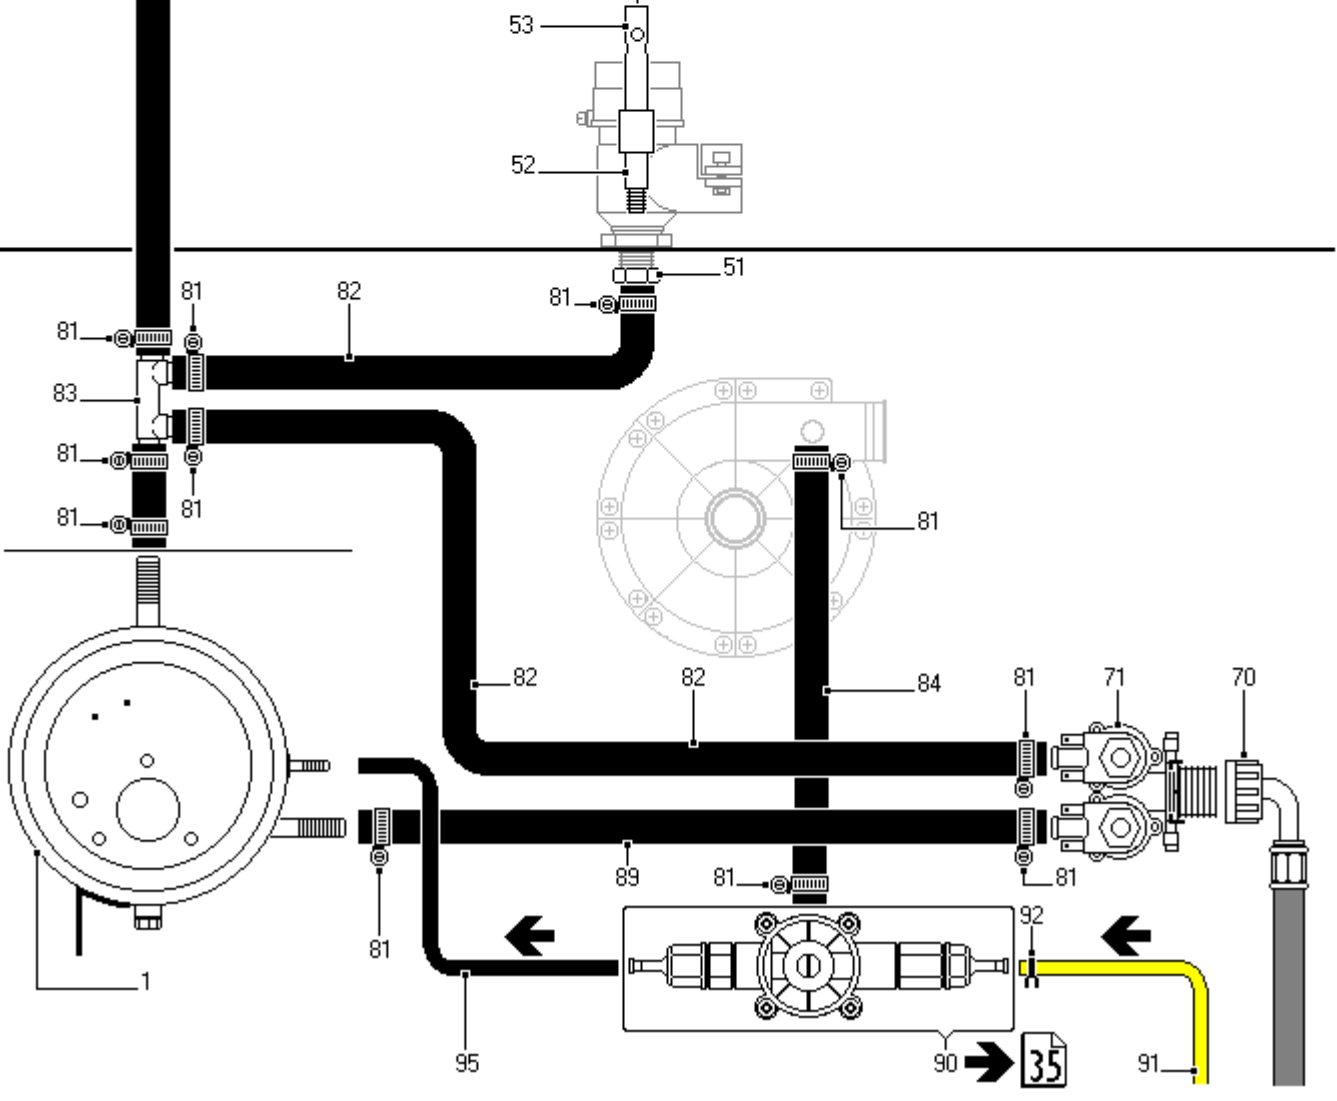

ref.	SB/08	SB/12	SB/22	I	F	GB	
	09BOMO10	09BOMO10		GR.BOILER MONOFASE	ENS.SURCHAUFF.MONO	RINSE TANK ASS.S/PHASE	
			09BOMO20	GR.BOILER MONOFASE	ENS.SURCHAUFF.MONO	RINSE TANK ASS.S/PHASE	
10	09ASRS10	09ASRS10		GR.ASTA RISC.SUPERIORE	ENS.BRAS RINÇAGE SUPER.	TOP RINSE ARM ASSEMBLY	
			09ASRS20	GR.ASTA RISC.SUPERIORE	ENS.BRAS RINÇAGE SUPER.	TOP RINSE ARM ASSEMBLY	
11	ASRS10	ASRS10		ASTA RISCIAQUO SUPERIORE	BRAS RINÇAGE SUPERIEUR	TOP RINSE ARM	
			ASRS20	ASTA RISCIAQUO SUPERIORE	BRAS RINÇAGE SUPERIEUR	TOP RINSE ARM	
12	VITC410	VITC410	VITC410	VITE TCC 4x10	VIS	SCREW	
13	DIRIFR	DIRIFR	DIRIFR	DIFFUSORE RISCIAQUO	GICLEUR RINÇAGE	RINSE SPINNER	
14	GERIFR	GERIFR	GERIFR	GETTO DI RISCIAQUO	GET DE RINÇAGE	RINSE JET	
15a	BAGERI	BAGERI	BAGERI	BASE GETTO RISCIAQUO	BASE JET RINÇAGE	RINSE JET BASE	
15b	SUGERI	SUGERI	SUGERI	SUPPORTO GETTO RISCIAQUO	SUPPORT JET RINÇAGE	RINSE JET SUPPORT	
16	TAAS10	TAAS10	TAAS10	TAPPO ASTA	BOUCHON BRAS	RINSE ARM STOPPER	
17	OR106	OR106	OR106	OR	JOINT OR	O RING	
22	PGRSSB	PGRSSB	PGRSSB	PORTAGOMMA RISC.SUPER.	TETINE RINÇ.SUPER.	TOP RINSE SPROCKET	
23	OR128	OR128	OR128	OR	JOINT OR	O RING	
24	GORSSB	GORSSB	GORSSB	GOMITO RISC.SUPER.	COUDE RINÇ.SUPER.	TOP RINSE ELBOW	
26	DAMEM04	DAMEM04	DAMEM04	DADO 4MA	ECROU	NUT	
27	SUASSB	SUASSB	SUASSB	SUPPORTO ASTA RISC.	SUPPORT BRAS RINÇ.	RINSE ARM SUPPORT	
29	ROPI06	ROPI06	ROPI06	RONDELLA PIANA	RONDELLE	WASHER	
32	DAMEM06	DAMEM06	DAMEM06	DADO	ECROU	FIXING NUT	
51	DAOT038	DAOT038	DAOT038	DADO - 3/8"	ECROU	NUT	
52	PRPE10	PRPE10	PRPE10	PROLUNGA PERNO RISC.	EXTENSION ARBRE RINÇAGE	RINSE SHAFT EXTENSION	
53	PEIN10	PEIN10	PEIN10	PERNO INOX RISCIAQUO	ARBRE RINÇAGE	RINSE SHAFT EXTENSION	
60	09GILRB10	09GILRB10		GR.GIRANTE LAV/RISC.	ENS.BRAS LAV/RINÇAGE	WASH/RINSE ARM ASS.	
			09GILRB20	GR.GIRANTE LAV/RISC.	ENS.BRAS LAV/RINÇAGE	WASH/RINSE ARM ASS.	
61d	09ARID10	09ARID10		GR.ASTA RISC.-DESTRO	ENS.BRAS RINÇ.-DROITE	RINSE ARM ASS.-RIGHT	
			09ARID20	GR.ASTA RISC.-DESTRO	ENS.BRAS RINÇ.-DROITE	RINSE ARM ASS.-RIGHT	
61s	09ARIS10	09ARIS10		GR.ASTA RISC.-SINISTRO	ENS.BRAS RINÇ.-GAUCHE	RINSE ARM ASS.-LEFT	
			09ARIS20	GR.ASTA RISC.-SINISTRO	ENS.BRAS RINÇ.-GAUCHE	RINSE ARM ASS.-LEFT	
62	OR118	OR118	OR118	OR	JOINT OR	O RING	
63	ASRI10	ASRI10		ASTA DI RISCIAQUO	BRAS DE RINÇAGE	RINSE ARM	
			ASRI20	ASTA DI RISCIAQUO	BRAS DE RINÇAGE	RINSE ARM	
64	GERIFS	GERIFS	GERIFS	GETTO DI RISCIAQUO	JET DE RINÇAGE	RINSE JET	
65	GHGERI	GHGERI	GHGERI	GHIERA GETTO RISC.	FIXATION JET RINÇAGE	RINSE JET FIXING RING	
66	TAGERI	TAGERI	TAGERI	TAPPO GETTO RISC.	BOUCHON JET RINÇAGE	RINSE JET STOPPER	
67	VIAF2913	VIAF2913	VIAF2913	VITE AUTOFILETTANTE	VIS	SCREW	
68	MOGIFSB	MOGIFSB	MOGIFSB	MOZZO GIRANTE	CENTRE LAVAGE/RINÇAGE	WASH/RINSE CENTER	
69	NOFIMO	NOFIMO	NOFIMO	NOTTOLINO DI FISSAGGIO	ECROU DE FIXATION	FIXING NUT	
70	TUCAVA	TUCAVA	TUCAVA	TUBO CARICO VASCA	TUYAU DE REMPLISSAGE	FILLING HOSE	
71	ELVA2V	ELVA2V	ELVA2V	ELETTROVALVOLA 2 VIE	ELECTROVANNE DOUBLE	2 WAY SOLENOID VALVE	
81	FATU12	FATU12	FATU12	FASCETTA 12/20	COLLIER	JUBILEE CLIP	
82	TG1117	TG1117	TG1117	TUBO GOMMA (x 1 cm.)	DURITE RINÇAGE (x 1 cm.)	RINSE HOSE (x 1 cm.)	
83	RAPL2T	RAPL2T	RAPL2T	RACCORDO A 2 T	RACCORD 2T	DOUBLE T CONNECTION	
84	TGDB20	TGDB20	TGDB20	TUBO DOSATORE	DURITE DOSEUR	RUBBER HOSE	
89	TUEVBO10	TUEVBO10	TUEVBO10	TUBO E/V-BOILER	DURITE E/VANNE-SUCHAUFF.	HOSE SOL/VALVE-RINSE TANK	
90	DOBRDE	DOBRDE	DOBRDE	DOSATORE BRILLANTANTE	DOSEUR BRILLANT	RINSE/ID DISPENSER	
91	TUSI48	TUSI48	TUSI48	TUBO SILICONE (x 1 cm.)	TUBE SILICONE (x 1 cm.)	SILICON HOSE (x 1 cm.)	
92	FAMO46	FAMO46	FAMO46	FASCETTA A MOLLA	COLLIER RESSORT	SPRING CLIP	
95	TG0510DS	TG0510DS	TG0510DS	TUBO GOMMA (x 1 cm.)	DURITE RINÇAGE (x 1 cm.)	RINSE HOSE (x 1 cm.)