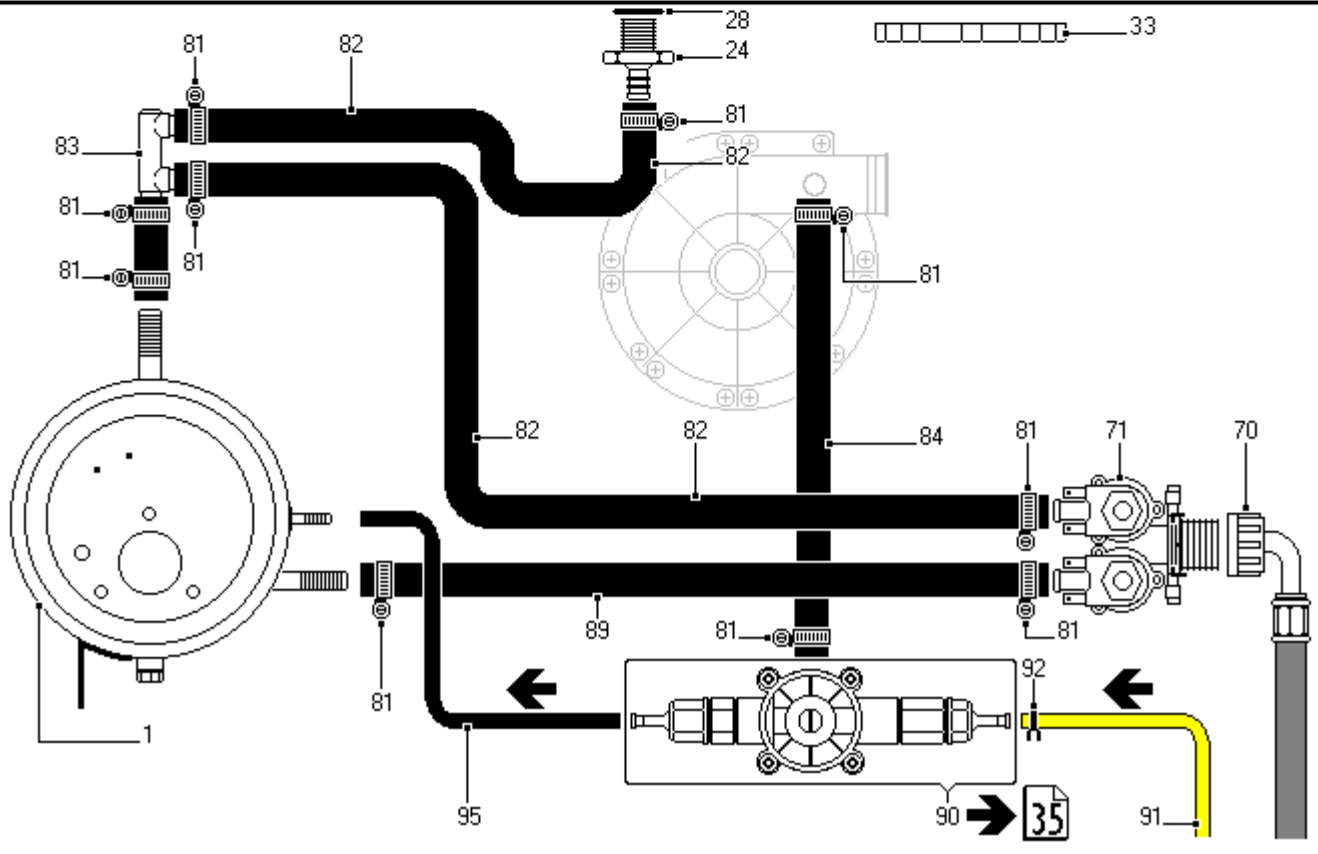

ref.	RB/08			I	F	GB	
10	09BOMO10			GR.BOILER MONOFASE	ENS.SURCHAUFF.MONO	RINSE TANK ASS.S/PHASE	
10	09ASRR10			GR.ASTA RISCIAQUO	ENS.BRAS DE RINÇAGE	RINSE ARM ASSEMBLY	
11	ASRR10			ASTA DI RISCIAQUO	BRAS DE RINÇAGE	RINSE ARM	
12	VITC408			VITE TCC4x8	VIS	SCREW	
13	DIRIFR			DIFFUSORE RISCIAQUO	GICLEUR RINÇAGE	RINSE SPINNER	
14	GERIFR			GETTO DI RISCIAQUO	JET DE RINÇAGE	RINSE JET	
15a	BAGERI			BASE GETTO RISCIAQUO	BASE JET RINÇAGE	RINSE JET BASE	
15b	SUGERI			SUPPORTO GETTO RISCIAQUO	SUPPORT JET RINÇAGE	RINSE JET SUPPORT	
16	TAAS10			TAPPO ASTA	BOUCHON BRAS	RINSE ARM STOPPER	
17	OR106			OR	JOINT OR	O RING	
18	VIAF3995			VITE AUTOFIL. 3,9x9,5	VIS	SCREW	
19	SUAS10N			SUPPORTO ASTA RISC.	SUPPORT BRAS RINÇAGE	RINSE ARM SUPPORT	
21	DAMEM04			DADO 4MA	ECROU	NUT	
22	VITC414			VITE 4x14	VIS	SCREW	
24	PGRIFRN			PORTAGOMMA RISC.	TETINE RINÇAGE	RINSE SPROCKET	
27	OR128			OR	JOINT OR	O RING	
28	OR122			OR	JOINT OR	O RING	
70	TUCAVA			TUBO CARICO VASCA	TUYAU DE REMPLISSAGE	FILLING HOSE	
71	ELVA2V			ELETTRIVALVOLA 2 VIE	ELECTROVANNE DOUBLE	2 WAY SOLENOID VALVE	
81	FATU12			FASCETTA 12/20	COLLIER	JUBILEE CLIP	
82	TG1117			TUBO GOMMA (x 1 cm.)	DURITE RINÇAGE (x 1 cm.)	RINSE HOSE (x 1 cm.)	
83	RAPL2T41			RACCORDO A T	RACCORD A T	T CONNECTION	
84	TGDB20			TUBO DOSATORE	DURITE DOSEUR	RUBBER HOSE	
89	TUEVBO10			TUBO E/V-BOILER	DURITE E/VANNE-SUCHAUFF.	HOSE SOL/VALVE-RINSE TANK	
90	DOBRDE			DOSATORE BRILLANTANTE	DOSEUR BRILLANT	RINSE AID DISPENSER	
91	TUSI48			TUBO SILICONE (x 1 cm.)	TUBE SILICONE (x 1 cm.)	SILICON HOSE (x 1 cm.)	
92	FAMO46			FASCETTA A MOLLA	COLLIER RESSORT	SPRING CLIP	
95	TG0510DS			TUBO GOMMA (x 1 cm.)	DURITE RINÇAGE (x 1 cm.)	RINSE HOSE (x 1 cm.)