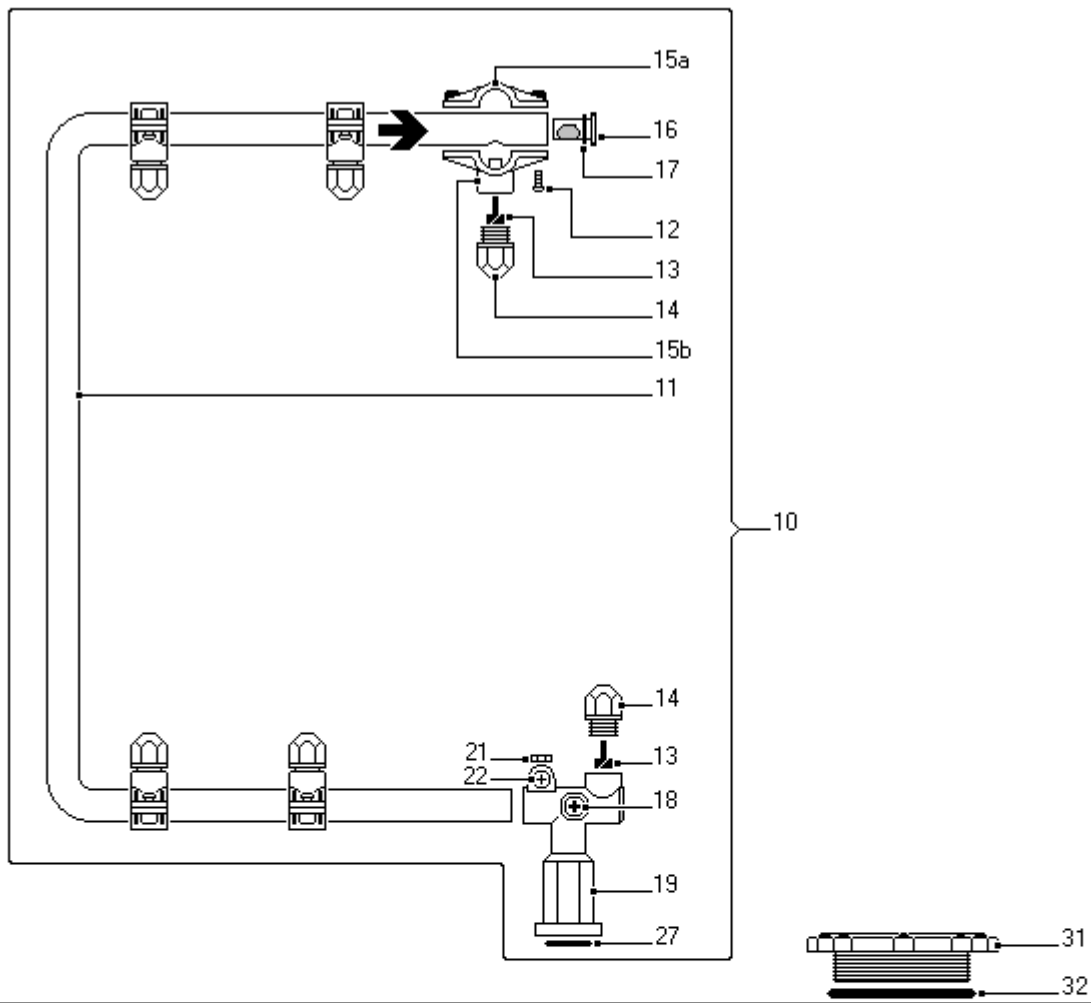

ref.	RB/08			I	F	GB	
10	09BOMO10			GR.BOILER MONOFASE	ENS.SURCHAUFF.MONO	RINSE TANK ASS.S/PHASE	
10	09ASRR10			GR.ASTA RISCIAQUO	ENS.BRAS DE RINÇAGE	RINSE ARM ASSEMBLY	
11	ASRR10			ASTA DI RISCIAQUO	BRAS DE RINÇAGE	RINSE ARM	
12	VITC408			VITE TCC4x8	VIS	SCREW	
13	DIRIFR			DIFFUSORE RISCIAQUO	GICLEUR RINÇAGE	RINSE SPINNER	
14	GERIFR			GETTO DI RISCIAQUO	JET DE RINÇAGE	RINSE JET	
15a	BAGERI			BASE GETTO RISCIAQUO	BASE JET RINÇAGE	RINSE JET BASE	
15b	SUGERI			SUPPORTO GETTO RISCIAQUO	SUPPORT JET RINÇAGE	RINSE JET SUPPORT	
16	TAAS10			TAPPO ASTA	BOUCHON BRAS	RINSE ARM STOPPER	
17	OR106			OR	JOINT OR	O RING	
18	VIAF3995			VITE AUTOFIL. 3,9x9,5	VIS	SCREW	
19	SUAS10N			SUPPORTO ASTA RISC.	SUPPORT BRAS RINÇAGE	RINSE ARM SUPPORT	
21	DAMEM04			DADO 4MA	ECROU	NUT	
22	VITC414			VITE 4x14	VIS	SCREW	
24	PGRIFRN			PORTAGOMMA RISC.	TETINE RINÇAGE	RINSE SPROCKET	
27	OR128			OR	JOINT OR	O RING	
28	OR122			OR	JOINT OR	O RING	
70	TUCAVA			TUBO CARICO VASCA	TUYAU DE REMPLISSAGE	FILLING HOSE	
71	ELVA2V			ELETTRIVALVOLA 2 VIE	ELECTROVANNE DOUBLE	2 WAY SOLENOID VALVE	
81	FATU12			FASCETTA 12/20	COLLIER	JUBILEE CLIP	
82	TG1117			TUBO GOMMA (x 1 cm.)	DURITE RINÇAGE (x 1 cm.)	RINSE HOSE (x 1 cm.)	
83	RAPL2T41			RACCORDO A T	RACCORD A T	T CONNECTION	
84	TGDB20			TUBO DOSATORE	DURITE DOSEUR	RUBBER HOSE	
89	TUEVBO10			TUBO E/V-BOILER	DURITE E/VANNE-SUCHAUFF.	HOSE SOL/VALVE-RINSE TANK	
90	DOBRDE			DOSATORE BRILLANTANTE	DOSEUR BRILLANT	RINSE AID DISPENSER	
91	TUSI48			TUBO SILICONE (x 1 cm.)	TUBE SILICONE (x 1 cm.)	SILICON HOSE (x 1 cm.)	
92	FAMO46			FASCETTA A MOLLA	COLLIER RESSORT	SPRING CLIP	
95	TG0510DS			TUBO GOMMA (x 1 cm.)	DURITE RINÇAGE (x 1 cm.)	RINSE HOSE (x 1 cm.)