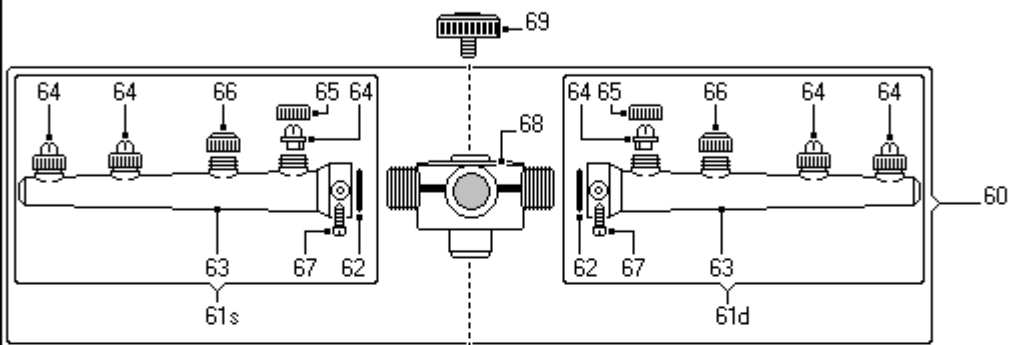

ref.	SB/08	SB/12	SB/22	I	F	GB	
	09BOMO10	09BOMO10		GR.BOILER MONOFASE	ENS.SURCHAUFF.MONO	RINSE TANK ASS.S/PHASE	
			09BOMO20	GR.BOILER MONOFASE	ENS.SURCHAUFF.MONO	RINSE TANK ASS.S/PHASE	
10	09ASRS10	09ASRS10		GR.ASTA RISC.SUPERIORE	ENS.BRAS RINÇAGE SUPER.	TOP RINSE ARM ASSEMBLY	
			09ASRS20	GR.ASTA RISC.SUPERIORE	ENS.BRAS RINÇAGE SUPER.	TOP RINSE ARM ASSEMBLY	
11	ASRS10	ASRS10		ASTA RISCIAQUO SUPERIORE	BRAS RINÇAGE SUPERIEUR	TOP RINSE ARM	
			ASRS20	ASTA RISCIAQUO SUPERIORE	BRAS RINÇAGE SUPERIEUR	TOP RINSE ARM	
12	VITC410	VITC410	VITC410	VITE TCC 4x10	VIS	SCREW	
13	DIRIFR	DIRIFR	DIRIFR	DIFFUSORE RISCIAQUO	GICLEUR RINÇAGE	RINSE SPINNER	
14	GERIFR	GERIFR	GERIFR	GETTO DI RISCIAQUO	GET DE RINÇAGE	RINSE JET	
15a	BAGERI	BAGERI	BAGERI	BASE GETTO RISCIAQUO	BASE JET RINÇAGE	RINSE JET BASE	
15b	SUGERI	SUGERI	SUGERI	SUPPORTO GETTO RISCIAQUO	SUPPORT JET RINÇAGE	RINSE JET SUPPORT	
16	TAAS10	TAAS10	TAAS10	TAPPO ASTA	BOUCHON BRAS	RINSE ARM STOPPER	
17	OR106	OR106	OR106	OR	JOINT OR	O RING	
22	PGRSSB	PGRSSB	PGRSSB	PORTAGOMMA RISC.SUPER.	TETINE RINÇ.SUPER.	TOP RINSE SPROCKET	
23	OR128	OR128	OR128	OR	JOINT OR	O RING	
24	GORSSB	GORSSB	GORSSB	GOMITO RISC.SUPER.	COUDE RINÇ.SUPER.	TOP RINSE ELBOW	
26	DAMEM04	DAMEM04	DAMEM04	DADO 4MA	ECROU	NUT	
27	SUASSB	SUASSB	SUASSB	SUPPORTO ASTA RISC.	SUPPORT BRAS RINÇ.	RINSE ARM SUPPORT	
29	ROPI06	ROPI06	ROPI06	RONDELLA PIANA	RONDELLE	WASHER	
32	DAMEM06	DAMEM06	DAMEM06	DADO	ECROU	FIXING NUT	
51	DAOT038	DAOT038	DAOT038	DADO - 3/8"	ECROU	NUT	
52	PRPE10	PRPE10	PRPE10	PROLUNGA PERNO RISC.	EXTENSION ARBRE RINÇAGE	RINSE SHAFT EXTENSION	
53	PEIN10	PEIN10	PEIN10	PERNO INOX RISCIAQUO	ARBRE RINÇAGE	RINSE SHAFT EXTENSION	
60	09GILRB10	09GILRB10		GR.GIRANTE LAV/RISC.	ENS.BRAS LAV/RINÇAGE	WASH/RINSE ARM ASS.	
			09GILRB20	GR.GIRANTE LAV/RISC.	ENS.BRAS LAV/RINÇAGE	WASH/RINSE ARM ASS.	
61d	09ARID10	09ARID10		GR.ASTA RISC.-DESTRO	ENS.BRAS RINÇ.-DROITE	RINSE ARM ASS.-RIGHT	
			09ARID20	GR.ASTA RISC.-DESTRO	ENS.BRAS RINÇ.-DROITE	RINSE ARM ASS.-RIGHT	
61s	09ARIS10	09ARIS10		GR.ASTA RISC.-SINISTRO	ENS.BRAS RINÇ.-GAUCHE	RINSE ARM ASS.-LEFT	
			09ARIS20	GR.ASTA RISC.-SINISTRO	ENS.BRAS RINÇ.-GAUCHE	RINSE ARM ASS.-LEFT	
62	OR118	OR118	OR118	OR	JOINT OR	O RING	
63	ASRI10	ASRI10		ASTA DI RISCIAQUO	BRAS DE RINÇAGE	RINSE ARM	
			ASRI20	ASTA DI RISCIAQUO	BRAS DE RINÇAGE	RINSE ARM	
64	GERIFS	GERIFS	GERIFS	GETTO DI RISCIAQUO	JET DE RINÇAGE	RINSE JET	
65	GHGERI	GHGERI	GHGERI	GHIERA GETTO RISC.	FIXATION JET RINÇAGE	RINSE JET FIXING RING	
66	TAGERI	TAGERI	TAGERI	TAPPO GETTO RISC.	BOUCHON JET RINÇAGE	RINSE JET STOPPER	
67	VIAF2913	VIAF2913	VIAF2913	VITE AUTOFILETTANTE	VIS	SCREW	
68	MOGIFSB	MOGIFSB	MOGIFSB	MOZZO GIRANTE	CENTRE LAVAGE/RINÇAGE	WASH/RINSE CENTER	
69	NOFIMO	NOFIMO	NOFIMO	NOTTOLINO DI FISSAGGIO	ECROU DE FIXATION	FIXING NUT	
70	TUCAVA	TUCAVA	TUCAVA	TUBO CARICO VASCA	TUYAU DE REMPLISSAGE	FILLING HOSE	
71	ELVA2V	ELVA2V	ELVA2V	ELETTROVALVOLA 2 VIE	ELECTROVANNE DOUBLE	2 WAY SOLENOID VALVE	
81	FATU12	FATU12	FATU12	FASCETTA 12/20	COLLIER	JUBILEE CLIP	
82	TG1117	TG1117	TG1117	TUBO GOMMA (x 1 cm.)	DURITE RINÇAGE (x 1 cm.)	RINSE HOSE (x 1 cm.)	
83	RAPL2T	RAPL2T	RAPL2T	RACCORDO A 2 T	RACCORD 2T	DOUBLE T CONNECTION	
84	TGDB20	TGDB20	TGDB20	TUBO DOSATORE	DURITE DOSEUR	RUBBER HOSE	
89	TUEVBO10	TUEVBO10	TUEVBO10	TUBO E/V-BOILER	DURITE E/VANNE-SUCHAUFF.	HOSE SOL/VALVE-RINSE TANK	
90	DOBRDE	DOBRDE	DOBRDE	DOSATORE BRILLANTANTE	DOSEUR BRILLANT	RINSE/ID DISPENSER	
91	TUSI48	TUSI48	TUSI48	TUBO SILICONE (x 1 cm.)	TUBE SILICONE (x 1 cm.)	SILICON HOSE (x 1 cm.)	
92	FAMO46	FAMO46	FAMO46	FASCETTA A MOLLA	COLLIER RESSORT	SPRING CLIP	
95	TG0510DS	TG0510DS	TG0510DS	TUBO GOMMA (x 1 cm.)	DURITE RINÇAGE (x 1 cm.)	RINSE HOSE (x 1 cm.)