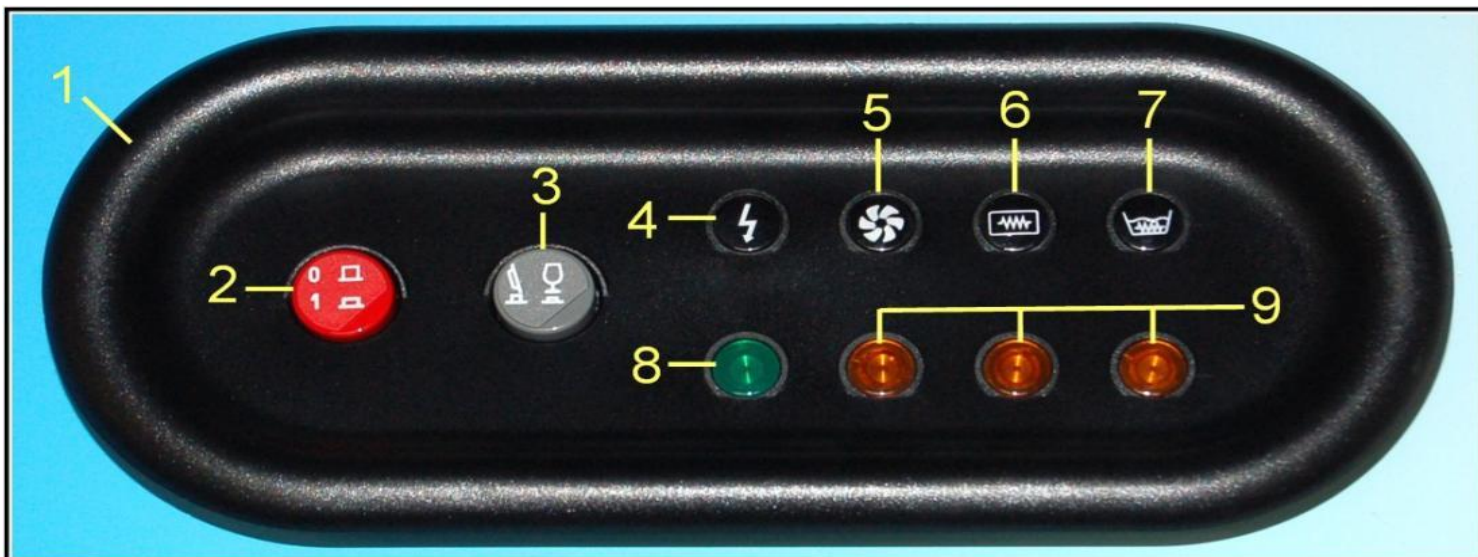

Pos.	Codice	Descrizione
1	PACOW13NE	Pannello comandi Abs nero
2	TAINGE	Tasto tondo rosso "0-1"
3	TASECI (W13)	Tasto tondo grigio "lento/veloce"
4	CEGA2328	Gemma nera tonda " 0-1"
5	CEGV2329	Gemma nera tonda "ciclo"
6	CEGV2320	Gemma nera tonda "resistenza boiler"
7	CEGV2307	Gemma nera tonda "resistenza vasca"
8	GELUVE	Gemma verde diam. 14mm
9	GELUGI	Gemma arancio, diam.14mm
10	DEGEW13	Deviatore bipolare
11	LASPVE	Lampada a siluro verde 220V
12	LASPGI	Lampada a siluro arancio 220V
13	CECBPC6S	Cablaggio pannello comandi
14	CEPC6214P105C	Pannello comandi completo assemblato