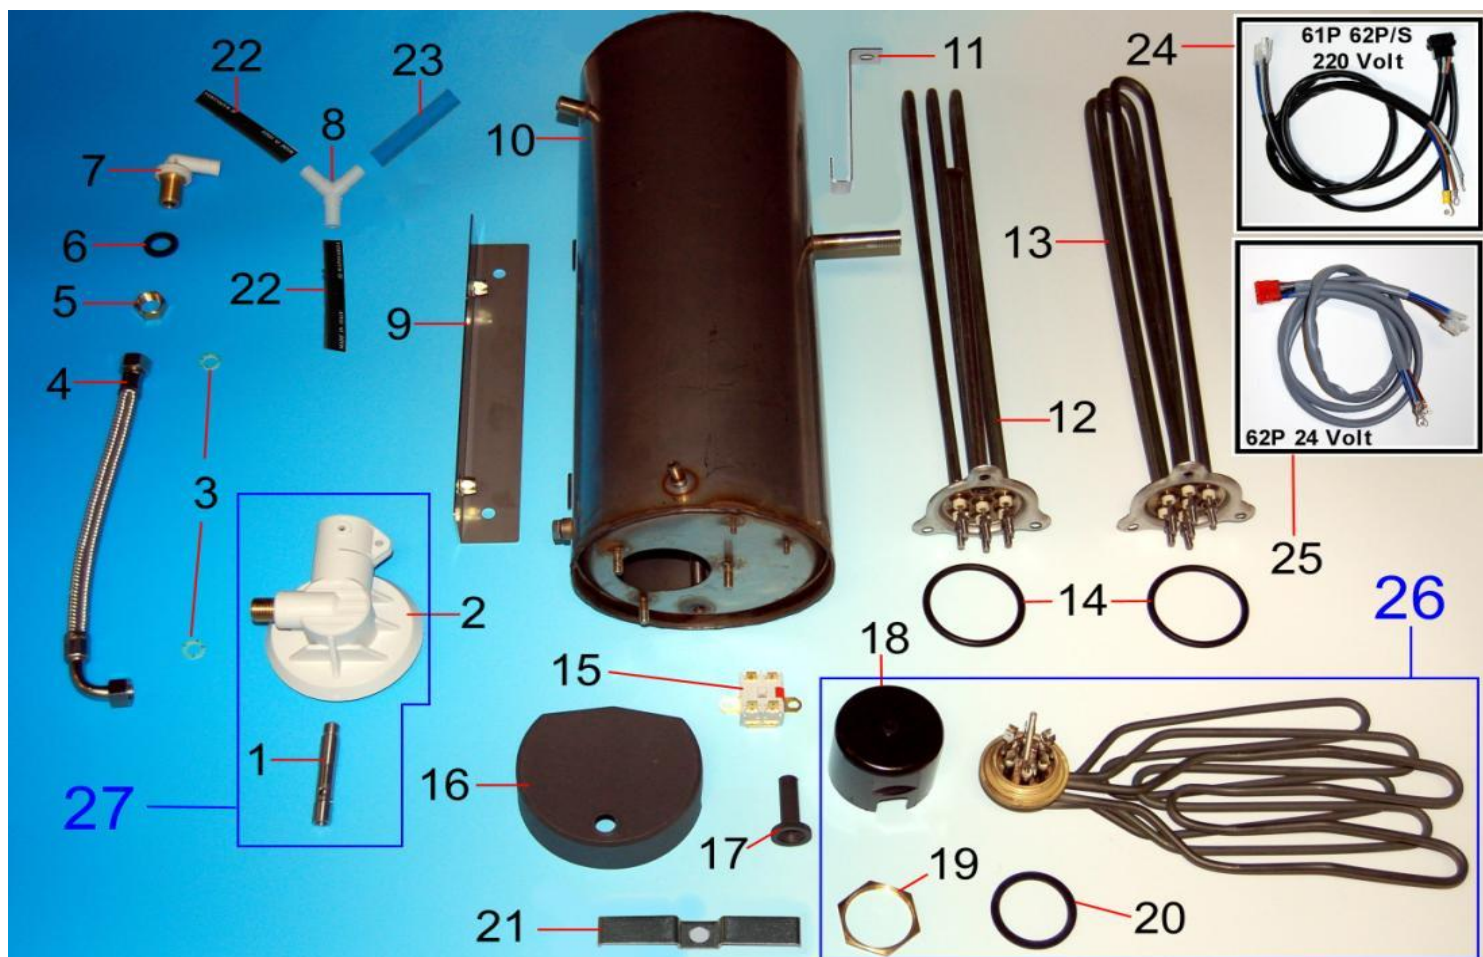

Pos.	Codice	Descrizione
1	PEIN10	Perno inox lavaggio corto
2	SULRSUW15	Supporto mozzo superiore
3	G15102F	Guarnizione 3/8" gas
4	TURISUW15	Tubo risciacquo flex
5	DAOT038	Dado 3/8"
6	G15253G	Guarnizione raccordo dim. 15x25x3
7	GOASRS	Gomito asta risciacquo superiore
8	RAPL1Y	Raccordo "y" 3 vie portagomma
9	GB645305	Supporto boiler
10	09BOTRW15DX	Boiler trifase
11	AM0SQFB06	Piastrina fissaggio boiler
12	REBOT60	Resistenza boiler 6000/3W, 230V
13	REBOT90	Resistenza boiler 9000/3W, 230V
14	GUREBOT	Or resistenza boiler trifase
15	TESIW15C	Termostato sicurezza boiler
16	PRREBOT	Protezione resistenza boiler trifase
17	NOPRBOT	Nottolino protezione resistenza trifase
18	PRREVA45	Protezione resistenza vasca trifase
19	DAOT114	Dado 1"1/4
20	GUREVA45	Guarnizione resistenza vasca trifase
21	AM0SQPRR6	Squadretta premiresistenza
22	TG1117	Tubo gomma 11x17
23	TG1119	Tubo gomma 11x18 blu
24	CECBPVB61PS05	Cablaggio resistenza vasca, boiler 220 volt
25	CECBPVB62P05	Cablaggio resistenza vasca, boiler 24 volt
26	REVAM45	Resistenza vasca 4500/3w trifase
27	LS6012BC	Supporto mozzo superiore completo