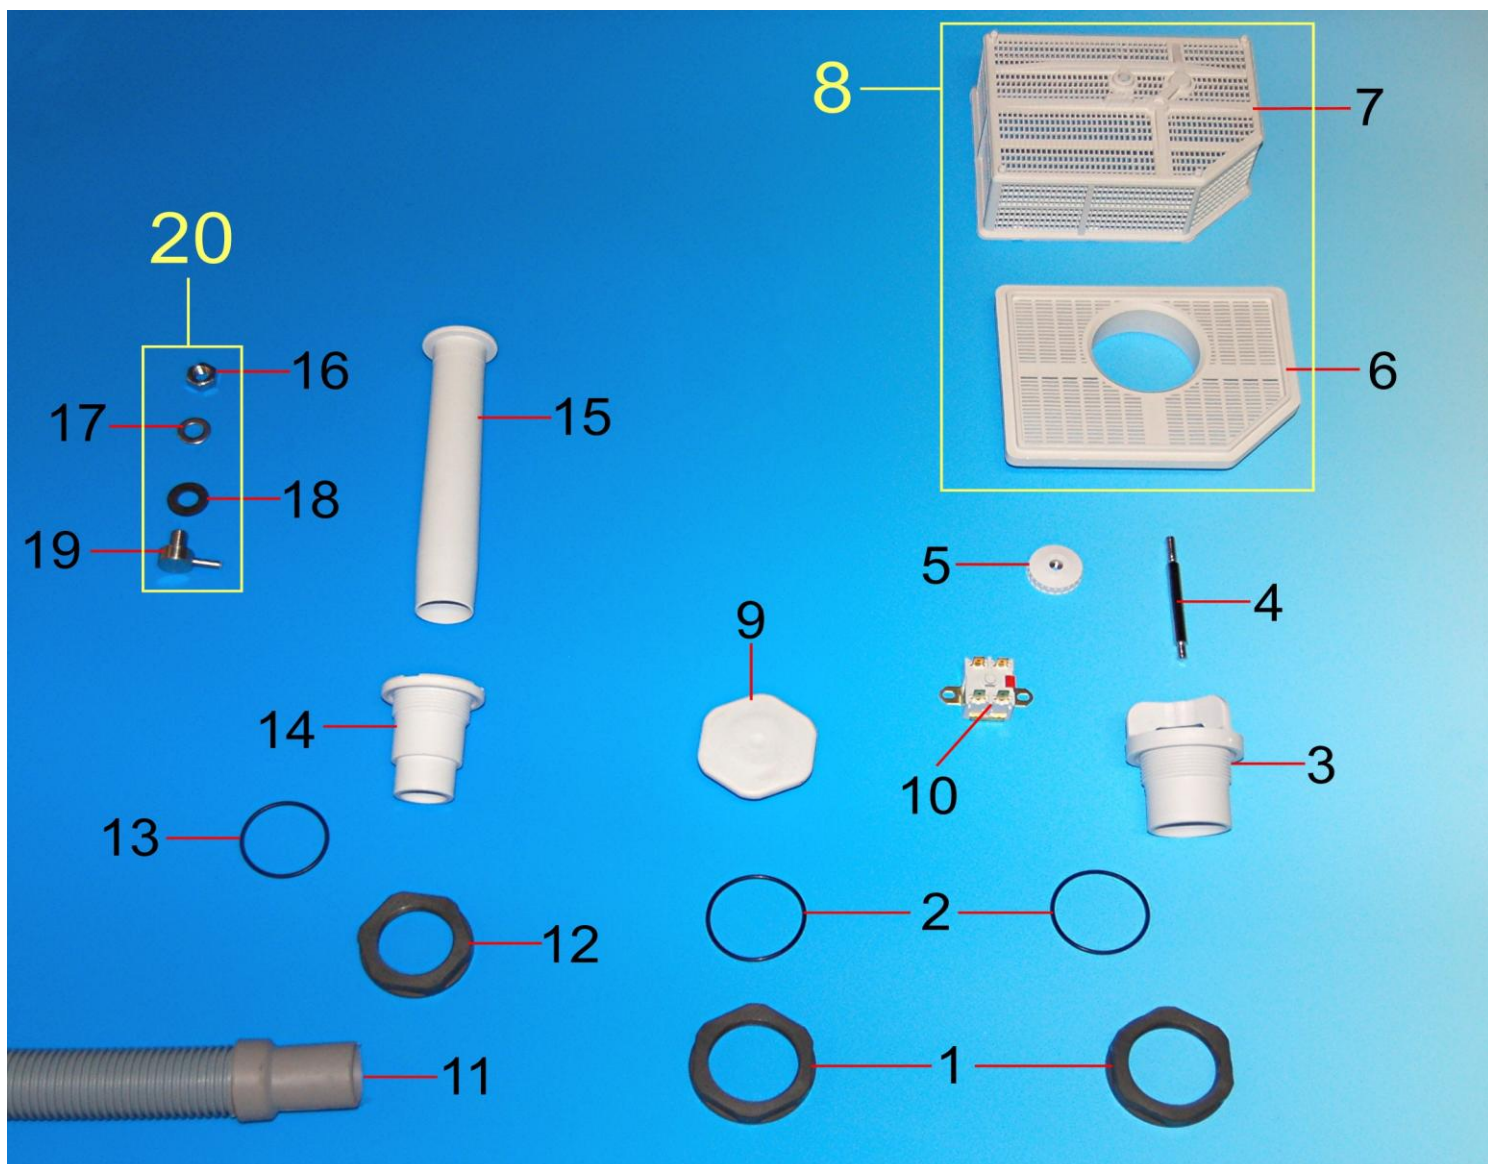

Pos.	Codice	Descrizione
1	DAPL112	Dado 1"1/2 gas
2	OR3187	Or 3187
3	PIAS30	Piletta aspirazione
4	ASFI60	Tirante filtro
5	NOFIFI	Ghiera fissaggio filtro aspirazione
6	BAFI60	Piastra inferiore filtro aspirazione "V0"
7	FIPL60	Filtro aspirazione "V0"
8	09FIPL60	Filtro aspirazione "V0" completo
9	AM0TA46B	Tappo foro 1"1/2 gas
10	CESV001	Termostato sicurezza vasca
11	TUSC30	Tubo scarico, diametro 31,5mm
12	DAPL114	Dado 1"1/4 gas
13	OR3168	Or 3168
14	PISC30	Piletta scarico vasca
15	TPPLW15	Troppo pieno
16	DAMEM10	Dado esagonale, mm. 10
17	ROP110	Rondella piana, diametro 10
18	G24112	Guarnizione portagomma, dim. 24x11x2
19	GSDETP10	Portagomma inox detergente
20	GSDETP10COMP	Portagomma inox detergente completo