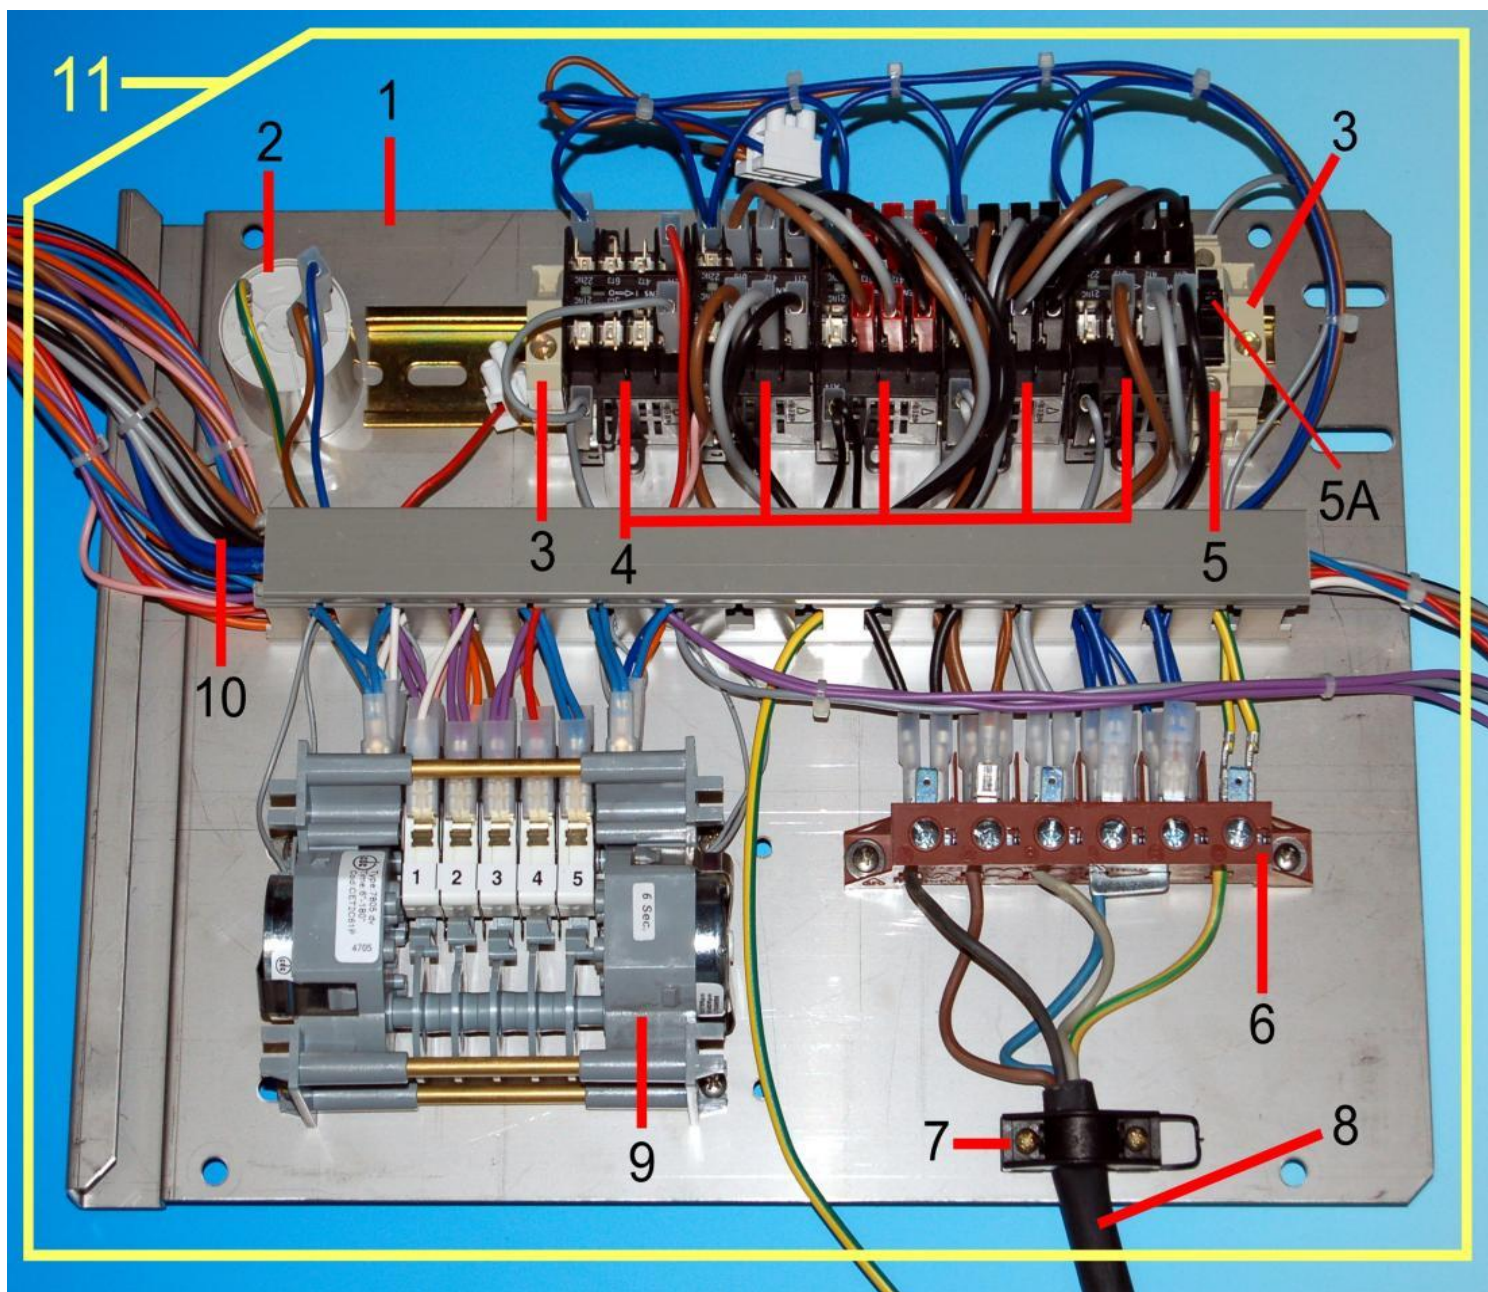

Pos.	Codice	Descrizione
1	PACOW14GR	Pannello comandi grigio
2	TAINGE	Tasto tondo rosso "0-1"
3	TASECI (W14)	Tasto tondo blu "lento/veloce"
4	CEGA2328	Gemma nera tonda "0-1"
5	CEGV2329	Gemma nera tonda "ciclo"
6	CEGV2320	Gemma nera tonda "resistenza boiler"
7	CEGV2307	Gemma nera tonda "resistenza vasca"
8	GELUVE	Gemma verde diam. 14mm
9	GELUGI	Gemma arancio, diam.14mm
10	DEGEW13	Deviatore bipolare
11	LASPVE	Lampada a siluro verde 220V
12	LASPGI	Lampada a siluro arancio 220V
13	CECBPC6S	Cablaggio pannello comandi
14	CEPC6214S05C	Pannello comandi completo

Pos.	Codice	Descrizione
1	PACOW15GR	Pannello comandi grigio, ABS
2	TETELT	Termometro rettangolare
3	CESB6194	Tappo simbolo "boiler"
4	CESB6204	Tappo simbolo "vasca"
5	CESB6184	Tappo simbolo "0"
6	CESB6264	Tappo simbolo "1"
7	09INGEW15	Selettore "0-1"
8	GELUVEW15	Gemma verde
9	CESB6304	Tappo simbolo "ciclo corto"
10	CESB6314	Tappo simbolo "ciclo lungo"
11	CESB6324	Tappo simbolo "ciclo medio"
12	09SECIW15	Selettore "1-2-3"
13	GELUGIW15	Gemma arancio
14	CESB6354	Tappo simbolo "lavaggio manuale"
15	DELAW15	Deviatore verde
16	PURIW15	Pulsante arancio
17	CESB6344	Tappo simbolo "risciacquo manuale"
18	CESB6334	Tappo piccolo
19	CESB6384	Tappo grande
20	COELNO905	Contatto aperto
21	LASPW15	Lampada a siluro
22	CECBPC62P05	Cablaggio pannello comandi
23	CEPC621405C	Pannello comandi completo assemblato