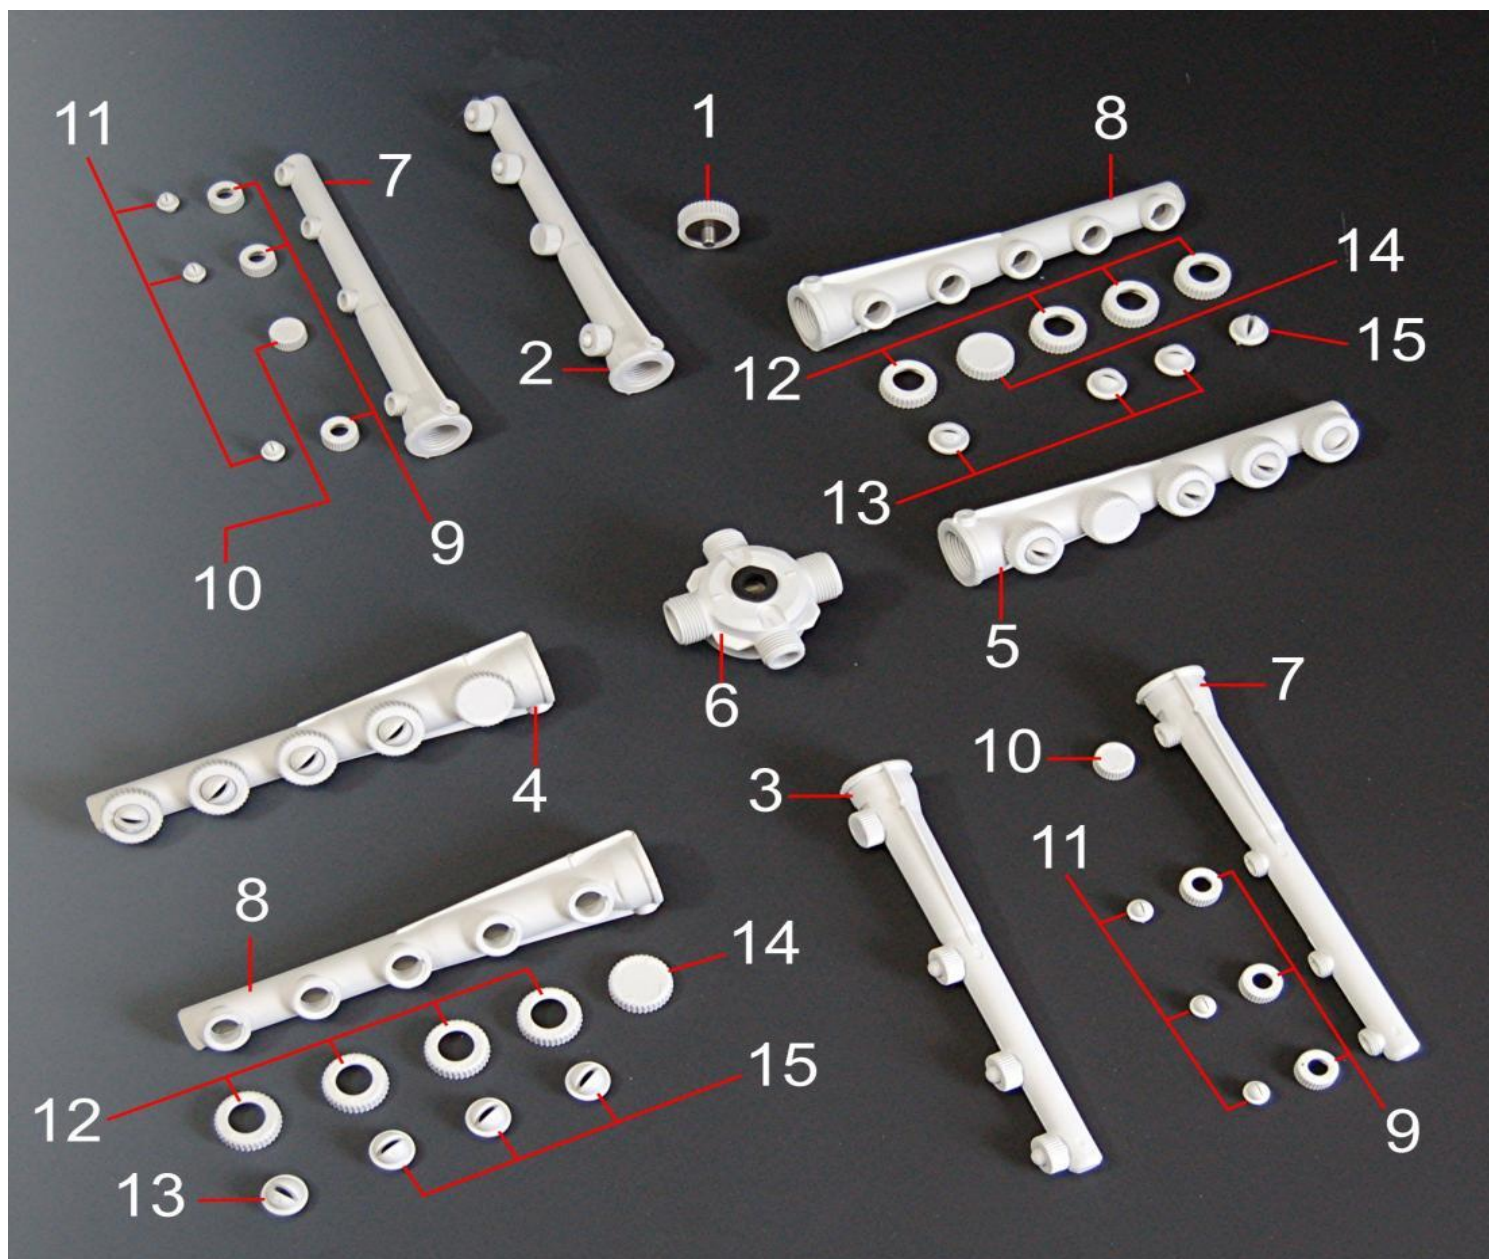

Pos.	Codice	Descrizione
1	NOFIMO	Nottolino fissaggio girante
2	09ARIS40	Asta risciacquo sinistra assemblata
3	09ARID40	Asta risciacquo destra assemblata
4	LSI66BSB	Asta lavaggio sinistra assemblata
5	LSI66BDB	Asta lavaggio destra assemblata
6	MOGIFSB	Mozzo girante
7	ASRI40	Asta risciacquo
8	LSI66BB	Asta lavaggio
9	GHGERI	Ghiera fissaggio getto risciacquo
10	TAGERI	Tappo getto risciacquo
11	GERIFS	Getto risciacquo
12	GHGELA	Ghiera fissaggio getto lavaggio
13	GELASD	Getto lavaggio destro
14	TAGELA	Tappo getto lavaggio
15	GELASS	Getto lavaggio sinistro
16	LSI66BBB	Girante 61P completa assemblata