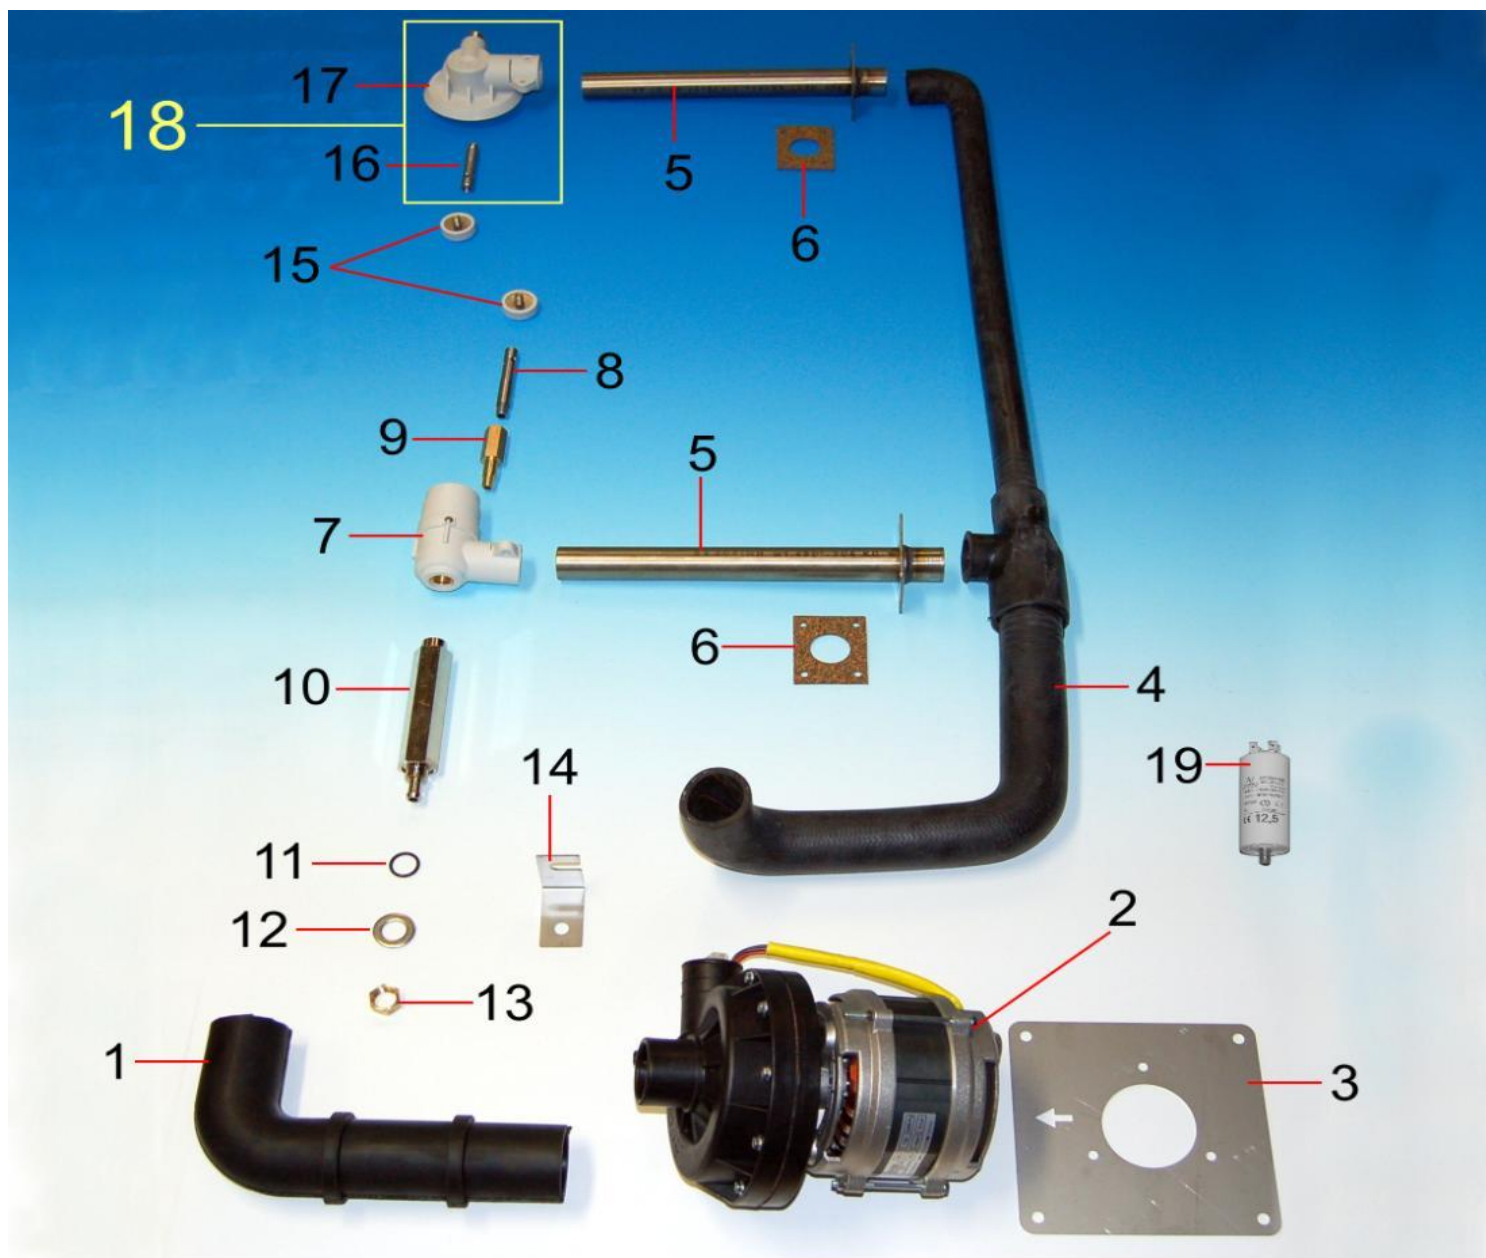

Pos.	Codice	Descrizione
1	MAAS30	Manicotto aspirazione
2	EPIM100A	Elettropompa 1 hp 230v 50hz aperta
3	AM0SQFP6	Piastra sostegno pompa
4	MAMAW13	Manicotto mandata superiore-inferiore
5	TUINW13	Tubo inox mandata superiore-inferiore
6	GUSUW13	Guarnizione sughero
7	SULRI30	Supporto mozzo inferiore
8	PEIN30	Perno inox lavaggio lungo 85mm
9	PRPE30	Prolunga ottone perno inox
10	SURIW15	Supporto risciacquo
11	OR122	Or 122
12	ROBUPE	Rondella piana diametro 18mm
13	DAOT038	Dado 3/8"
14	AM0SQFD6	Squadretta dosatore brillantante
15	NOFIMO	Nottolino fissante girante
16	PEIN10	Perno inox lavaggio corto 72mm
17	SULRSUW15	Supporto mozzo superiore
18	LS6012BC	Supporto mozzo superiore+perno
19	COPO12	Condensatore 12MF