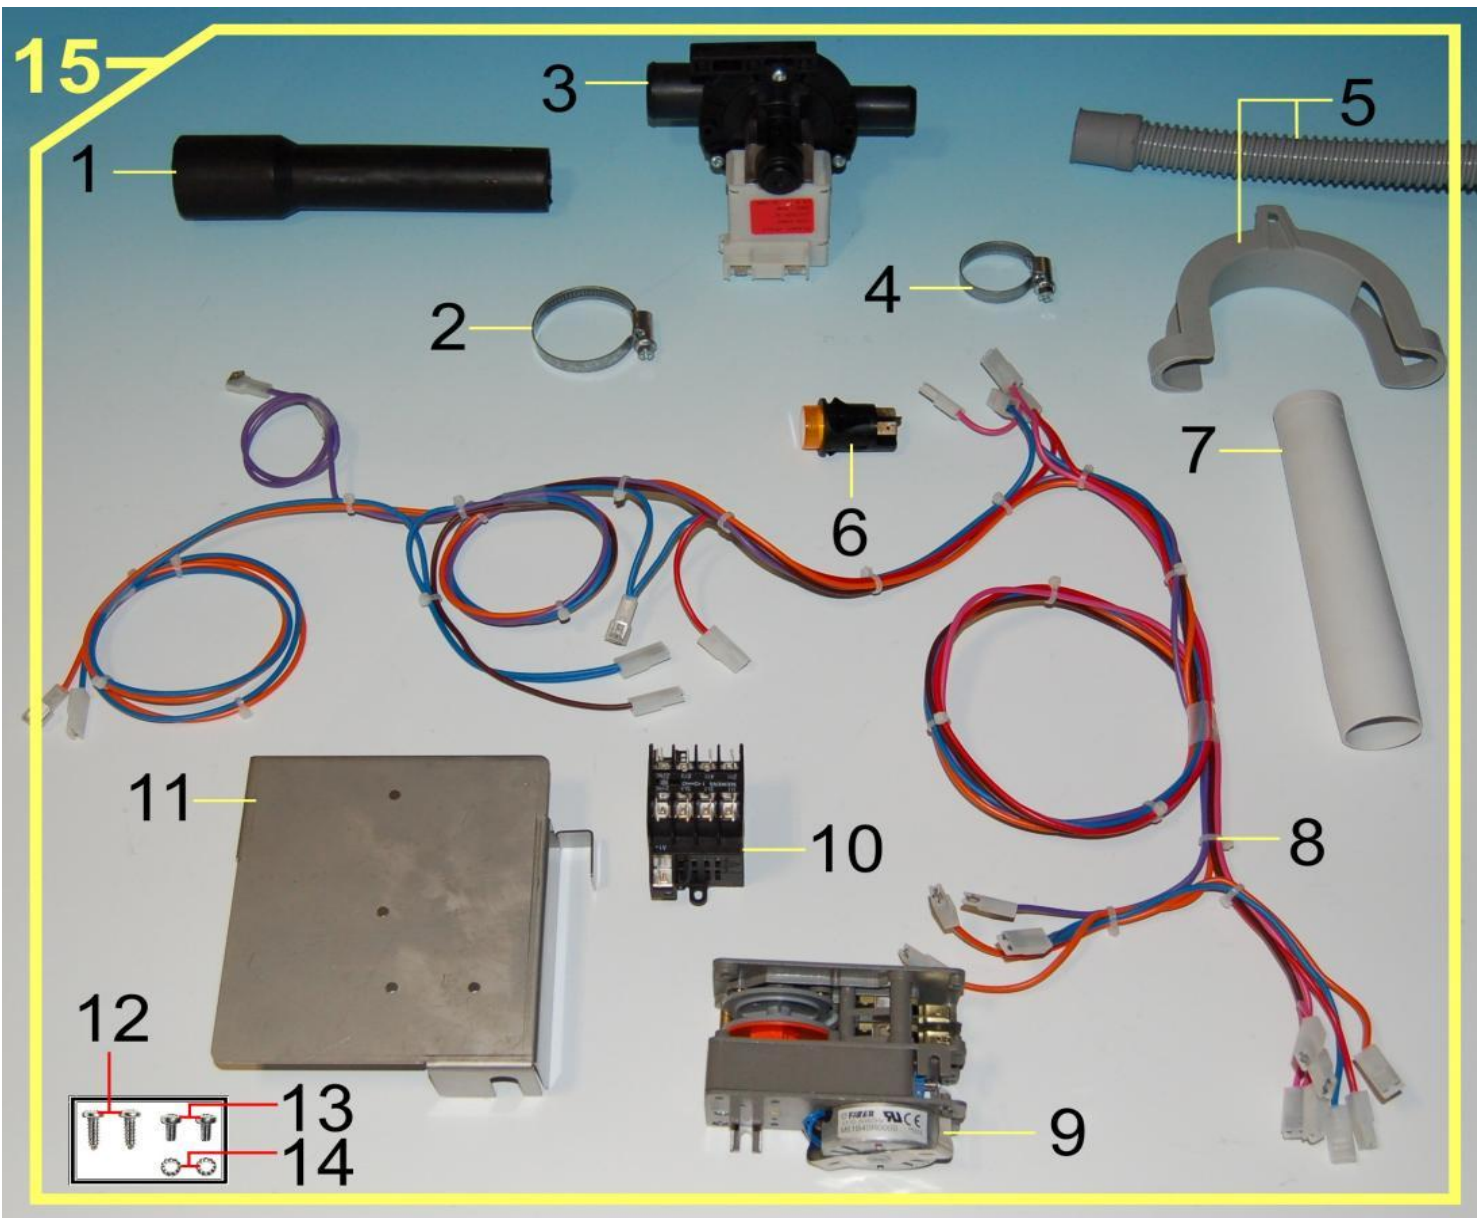

Pos.	Codice	Descrizione
1	LS013B	Manicotto aspirazione pompa scarico
2	FA3045	Fascetta tubo 30-45-13
3	POSCIM	Pompa scarico
4	FA2532	Fascetta tubo 25-32-9
5	CEPS032	Tubo scarico pompa scarico
6	CEPU25A	Pulsante arancio
7	GS6013TB	Troppo pieno mod. 6 modificato
8	CECBKITPS6	Cablaggio kit pompa scarico mod. 6
9	CEPSTFB	Timer pompa scarico
10	TEBOFA	Teleruttore
11	AM0SQFTTSP	Squadretta fissaggio timer teleruttore
12	VVA3913I	Vite autofilettante 3,9x13 mm
13	VITC410	Vite 4x10 mm
14	RODE04	Rondella dentellata, diam 4mm
15	CEPS6KIT	Kit completo pompa scarico mod. 6