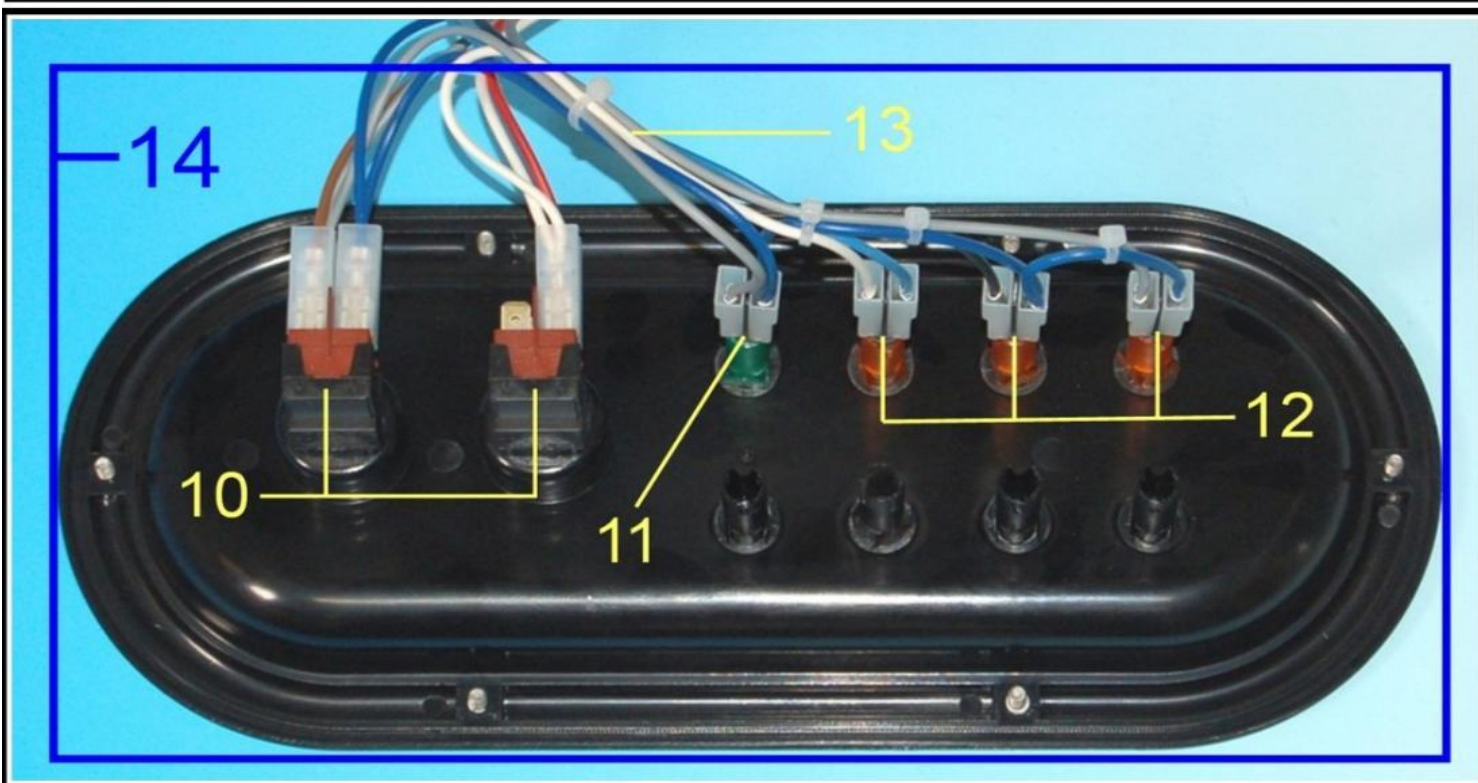

Pos.	Codice	Descrizione
1	PACOW13NE	Pannello comandi Abs nero
2	TAINGE	Tasto tondo rosso "0-1"
3	TASECI (W13)	Tasto tondo grigio "lento/veloce"
4	CEGA2328	Gemma nera tonda " 0-1"
5	CEGV2329	Gemma nera tonda "ciclo"
6	CEGV2320	Gemma nera tonda "resistenza boiler"
7	CEGV2307	Gemma nera tonda "resistenza vasca"
8	GELUVE	Gemma verde diam. 14mm
9	GELUGI	Gemma arancio, diam.14mm
10	DEGEW13	Deviatore bipolare
11	LASPVE	Lampada a siluro verde 220V
12	LASPGI	Lampada a siluro arancio 220V
13	CECBPC6S	Cablaggio pannello comandi
14	CEPC6214P105C	Pannello comandi completo assemblato