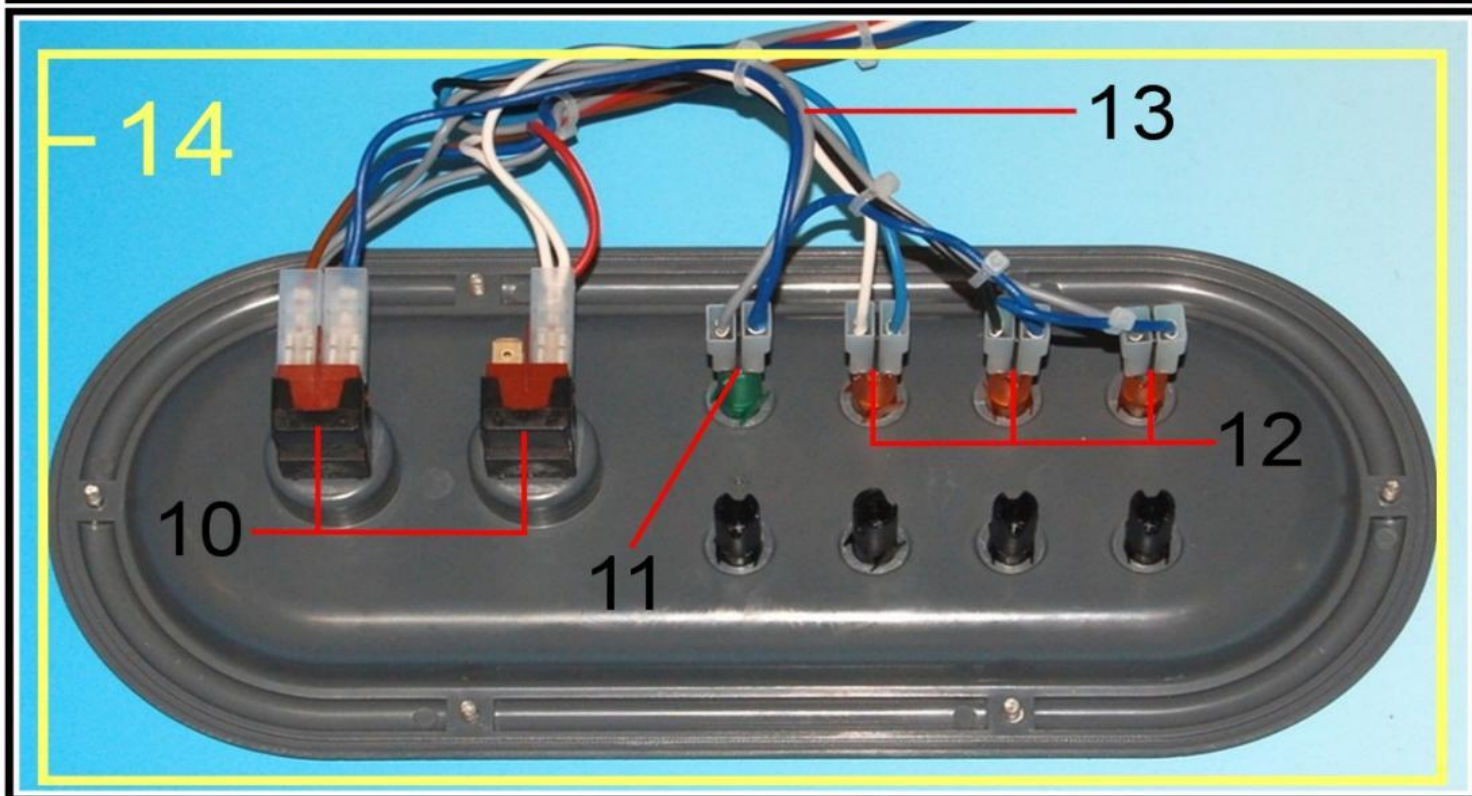

Pos.	Codice	Descrizione
1	PACOW14GR	Pannello comandi grigio
2	TAINGE	Tasto tondo rosso "0-1"
3	TASECI (W14)	Tasto tondo blu "lento/veloce"
4	CEGA2328	Gemma nera tonda "0-1"
5	CEGV2329	Gemma nera tonda "ciclo"
6	CEGV2320	Gemma nera tonda "resistenza boiler"
7	CEGV2307	Gemma nera tonda "resistenza vasca"
8	GELUVE	Gemma verde diam. 14mm
9	GELUGI	Gemma arancio, diam.14mm
10	DEGEW13	Deviatore bipolare
11	LASPVE	Lampada a siluro verde 220V
12	LASPGI	Lampada a siluro arancio 220V
13	CECBPC6S	Cablaggio pannello comandi
14	CEPC6214S05C	Pannello comandi completo

Pos.	Codice	Descrizione
1	PACOW15GR	Pannello comandi grigio, ABS
2	TETELT	Termometro rettangolare
3	CESB6194	Tappo simbolo "boiler"
4	CESB6204	Tappo simbolo "vasca"
5	CESB6184	Tappo simbolo "0"
6	CESB6264	Tappo simbolo "1"
7	09INGEW15	Selettore "0-1"
8	GELUVEW15	Gemma verde
9	CESB6304	Tappo simbolo "ciclo corto"
10	CESB6314	Tappo simbolo "ciclo lungo"
11	CESB6324	Tappo simbolo "ciclo medio"
12	09SECIW15	Selettore "1-2-3"
13	GELUGIW15	Gemma arancio
14	CESB6354	Tappo simbolo "lavaggio manuale"
15	DELAW15	Deviatore verde
16	PURIW15	Pulsante arancio
17	CESB6344	Tappo simbolo "risciacquo manuale"
18	CESB6334	Tappo piccolo
19	CESB6384	Tappo grande
20	COELNO905	Contatto aperto
21	LASPW15	Lampada a siluro
22	CECBPC62P05	Cablaggio pannello comandi
23	CEPC621405C	Pannello comandi completo assemblato