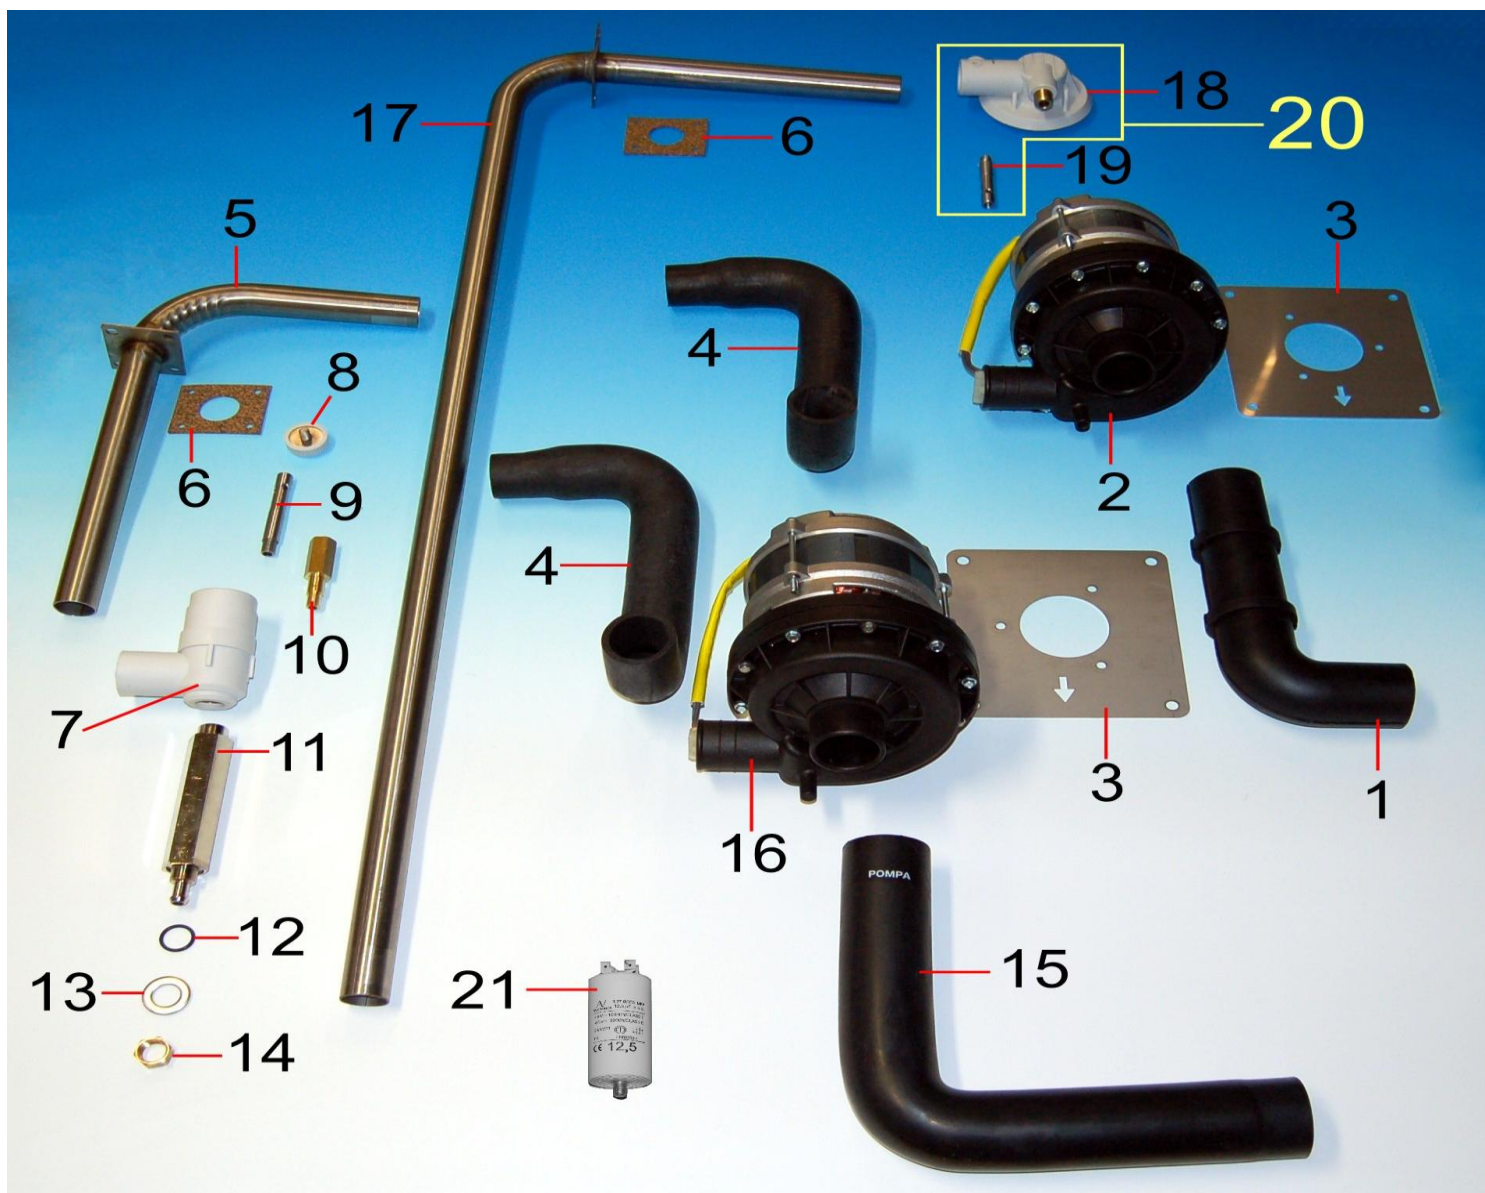

Pos.	Codice	Descrizione
1	MAAS30	Manicotto aspirazione
2	EPIM100A	Elettropompa 1 hp 230v 50hz aperta
3	AMOSQFP6	Piastra sostegno pompa inox
4	MAMAW15	Manicotto mandata
5	TUINW14	Tubo inox mandata inferiore
6	GUSUW13	Guarnizione sughero
7	SULRI30	Supporto mozzo inferiore completo
8	NOFIMO	Nottolino fissaggio girante
9	PEIN30	Perno inox lavaggio, l. 85mm
10	PRPE30	Prolunga ottone perno inox
11	SURIW15	Supporto risciacquo
12	OR122	Or 122
13	ROBUPE	Rondella piana diametro 18mm
14	DAOT038	Dado 3/8"
15	MAAS60	Manicotto aspirazione
16	EPIM100T	Elettropompa 1 hp 230v 50hz chiusa
17	TUSUW14	Tubo inox mandata superiore
18	SULRSUW15	Supporto mozzo superiore
19	PEIN10	Perno inox lavaggio corto, l. 72mm
20	LS6012BC	Supporto mozzo superiore+perno
21	COPO12	Condensatore 12 mf