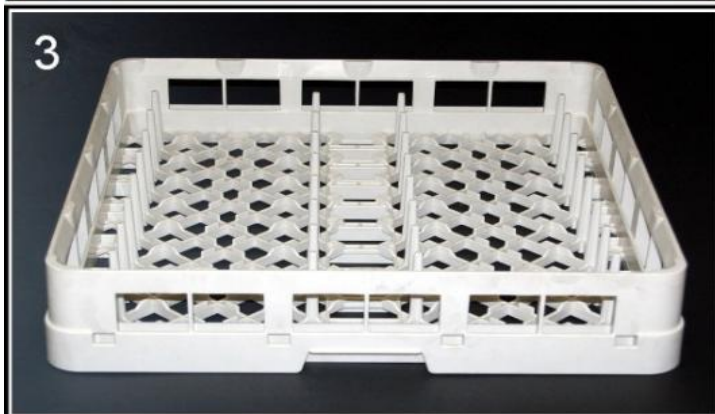

Pos.	Codice	Descrizione
1	XCCSVW15	Cestello vassoi 50x50
2	CQIP5022P	Inserto 50x50 22 piatti
3	XCCSPS40	Cestello 50x50 18 piatti
4	XCCSBS40	Cestello 50x50 bicchieri
5	TUSC30	Tubo scarico Ø 31,5
6	TC34	Tubo carico "vde" mt. 2
7	VDCVGB	Doppia valvola con tubo carico
8	XCCZPP04	inserto porta posate 4 posti con maniglia
9	D0SVFFC	Valvola di fondo con filtro
10	GSEDETP110COMP	Iniettore inox completo