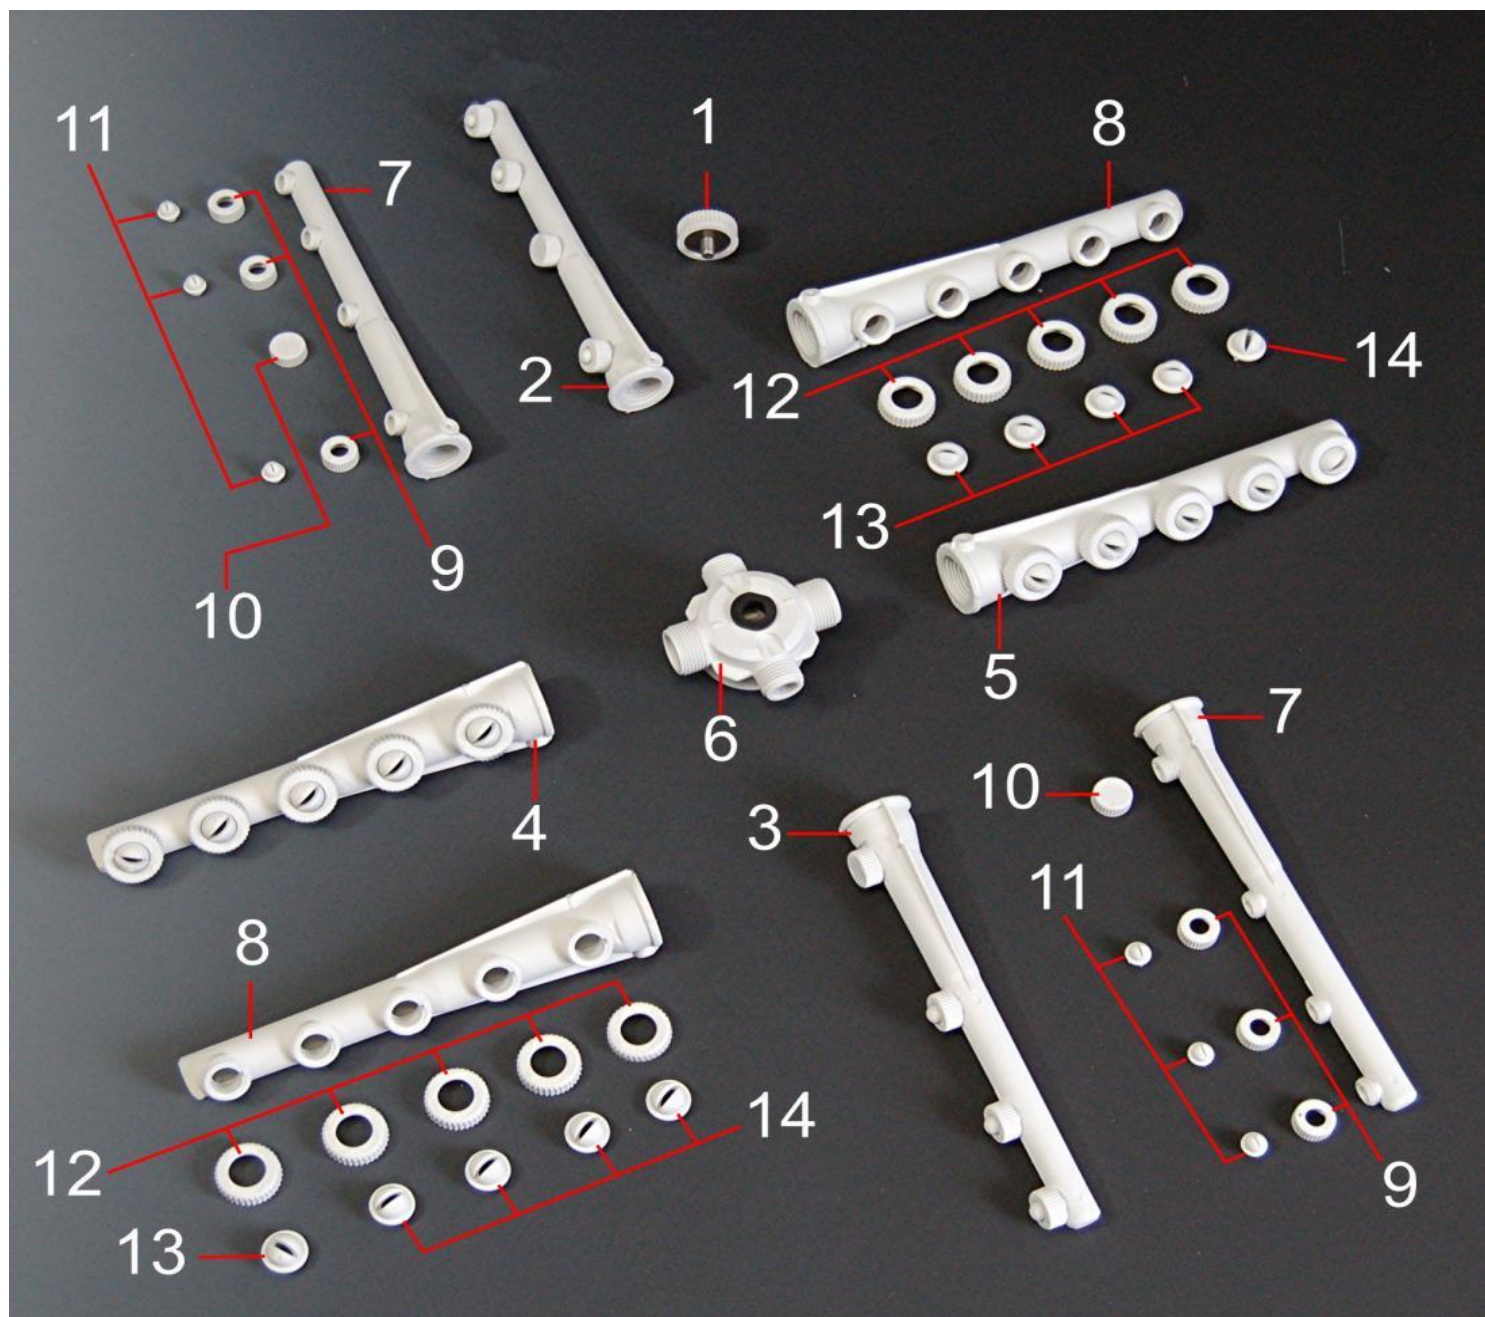

Pos.	Codice	Descrizione
1	NOFIMO	Nottolino fissaggio girante
2	09ARIS40	Asta risciacquo sinistra assemblata
3	09ARID40	Asta risciacquo destra assemblata
4	09ALSX60	Asta lavaggio sinistra assemblata
5	09ALDX60	Asta lavaggio destra assemblata
6	MOGIFSB	Mozzo girante
7	ASRI40	Asta risciacquo
8	LSI66BB	Asta lavaggio
9	GHGERI	Ghiera fissaggio getto risciacquo
10	TAGERI	Tappo getto risciacquo
11	GERIFS	Getto risciacquo
12	GHGELA	Ghiera fissaggio getto lavaggio
13	GELALD	Getto lavaggio destro largo
14	GELALS	Getto lavaggio sinistro largo
15	09GILR60	Girante completa assemblata