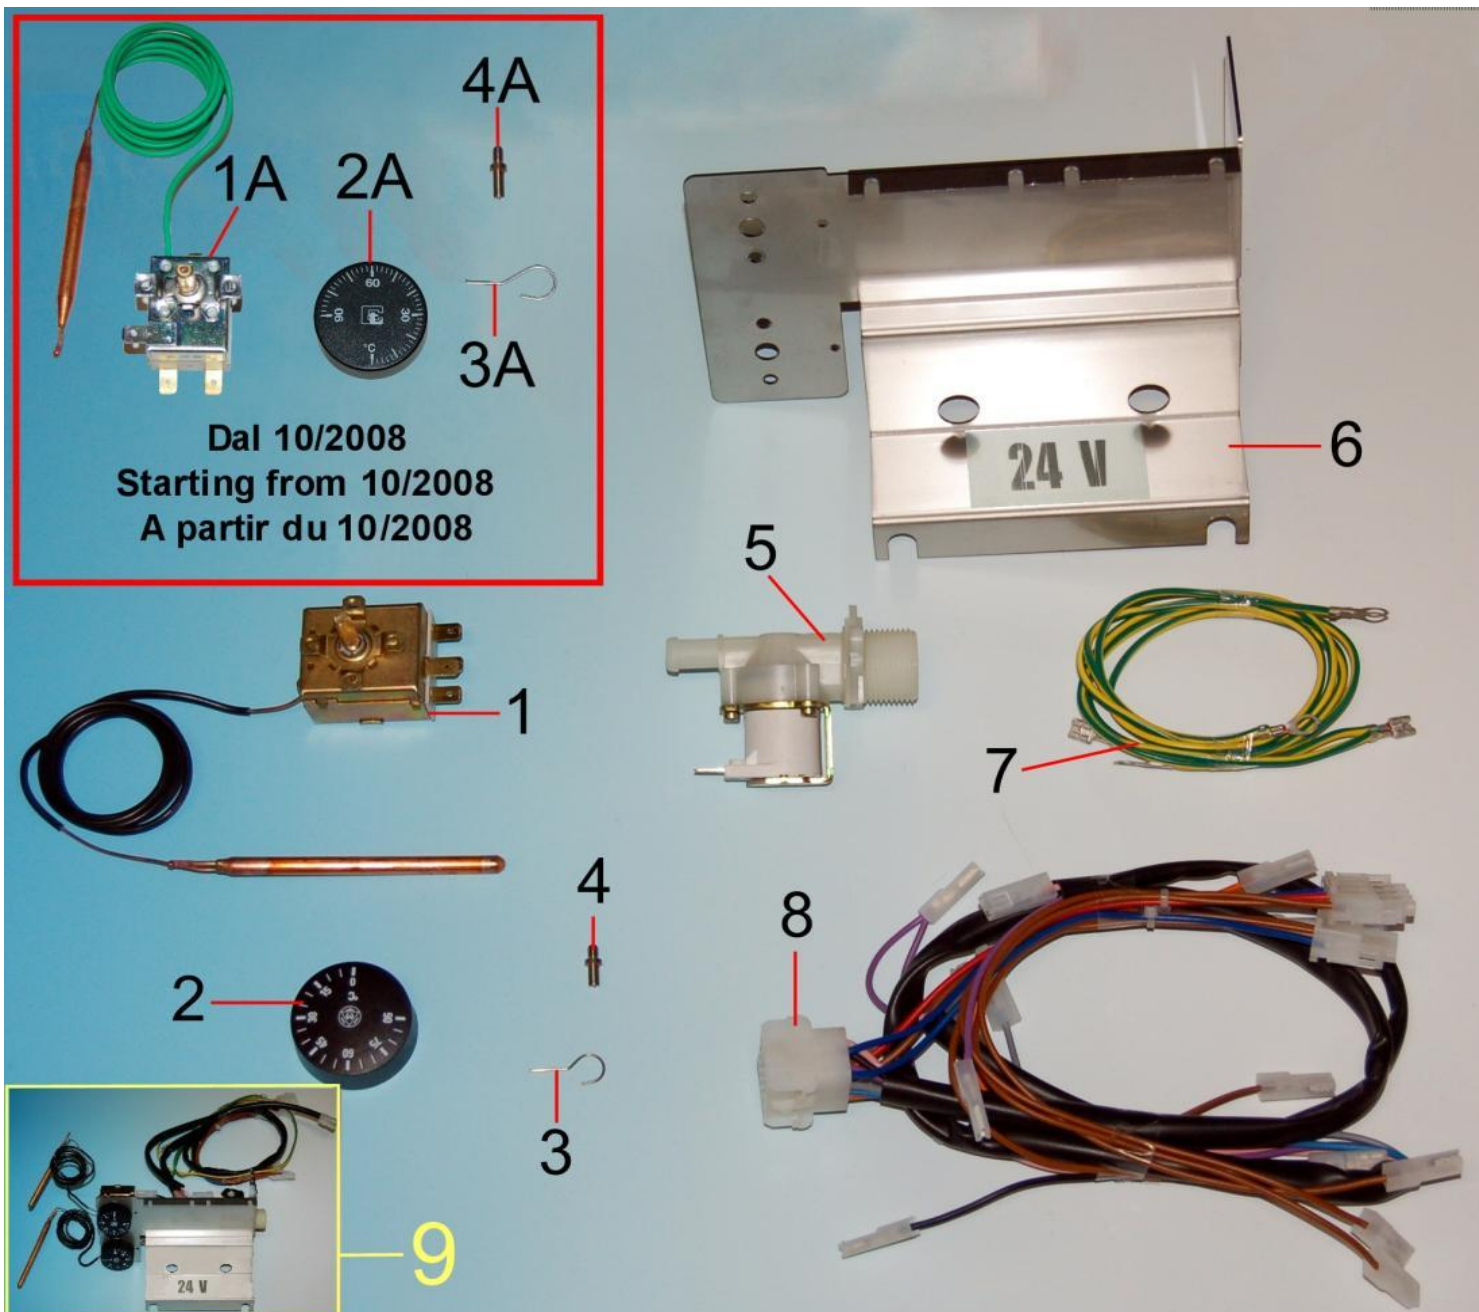

Pos.	Codice	Descrizione
1	KD0SDETE61PS	Kit dosatore detergente
2	VITC410	Vite 4X10mm
3	VRGB4I	Rondella grembialina 4x12mm
4	RODE04	Rondella dentata diam. 4mm
5	DAMEM04	Dado esagonale M4
6	D0SDETE6C	Dosatore detergente 50-60 HZ
7	FAMO48	Fascetta a molla dosatore
8	AM0PF10	Passafilo diam. 10mm
9	TC58	Tubo PVC cristallo 5X8mm
10	D0SVFFC	Valvola di fondo con filtro
11	GSDETPI10COMP	Portagomma inox detergente
12	D0SDETE6C	Dosatore detergente completo

Pos.	Codice	Descrizione
1	TERELR	Termostato boiler regolabile
1A	CETB85CAM	Termostato boiler regolabile (2008)
2	MATERE	Manopola termostato
2A	CEMTBCAM	Manopola termostato (2008)
3	CETMM42	Molla manopola
3A	CETMMCAM	Molla manopola (2008)
4	CETFM42	Perno fermo manopola
4A	CETFMCAM	Perno fermo manopola (2008)
5	ELVA1V	Elettrovalvola 1 via 220V
6	AM0SQFTDE6	Squadretta fissaggio componenti
7	CECBCTTA	Catenaria terra tipo "TA"
8	CECBTPE61PS05	Cablaggio 220 volt
9	AM0SQFTDE6220C	Squadretta 61P-62P/S completa assemblata

Pos.	Codice	Descrizione
1	TERELR	Termostato boiler regolabile
1A	CETB85CAM	Termostato boiler regolabile (2008)
2	MATERE	Manopola termostato
2A	CEMTBCAM	Manopola termostato (2008)
3	CETMM42	Molla manopola
3A	CETMMCAM	Molla manopola (2008)
4	CETFM42	Perno fermo manopola
4A	CETFMCAM	Perno fermo manopola (2008)
5	ELVA1V24	Elettrovalvola 1 via 24V
6	AM0SQFTDE6	Squadretta fissaggio componenti
7	CECBCTTA	Catenaria terra tipo "TA"
8	CECBTPE62P05	Cablaggio 24 volt
9	AM0SQFTDE624C	Squadretta 62P completa assemblata