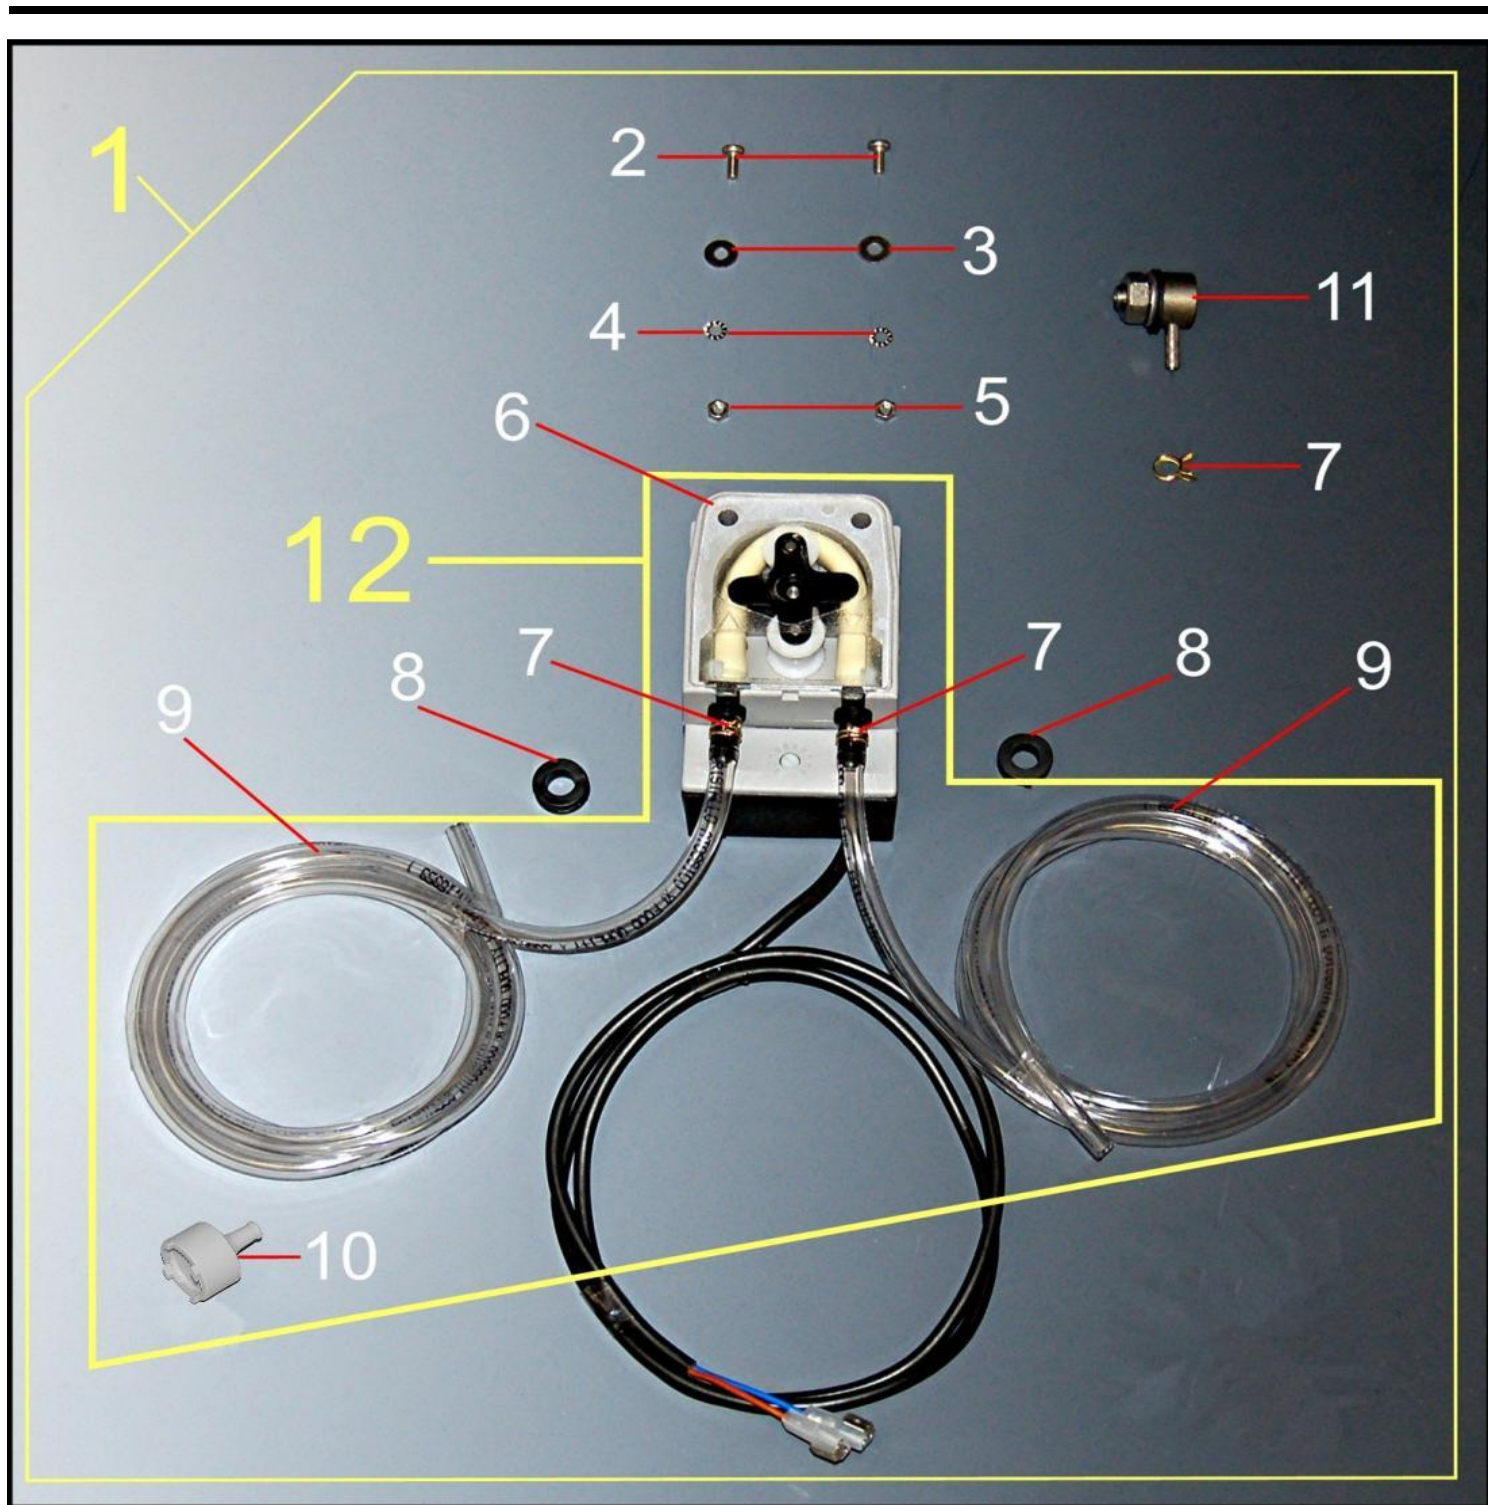

Pos.	Codice	Descrizione
1	KD0SDETE61PS	Kit dosatore detergente
2	VITC410	Vite 4X10mm
3	VRGB4I	Rondella grembialina 4x12mm
4	RODE04	Rondella dentata diam. 4mm
5	DAMEM04	Dado esagonale M4
6	D0SDETE6C	Dosatore detergente 50-60 HZ
7	FAMO48	Fascetta a molla dosatore
8	AM0PF10	Passafilo diam. 10mm
9	TC58	Tubo PVC cristallo 5X8mm
10	D0SVFFC	Valvola di fondo con filtro
11	GSDETPI10COMP	Portagomma inox detergente
12	D0SDETE6C	Dosatore detergente completo