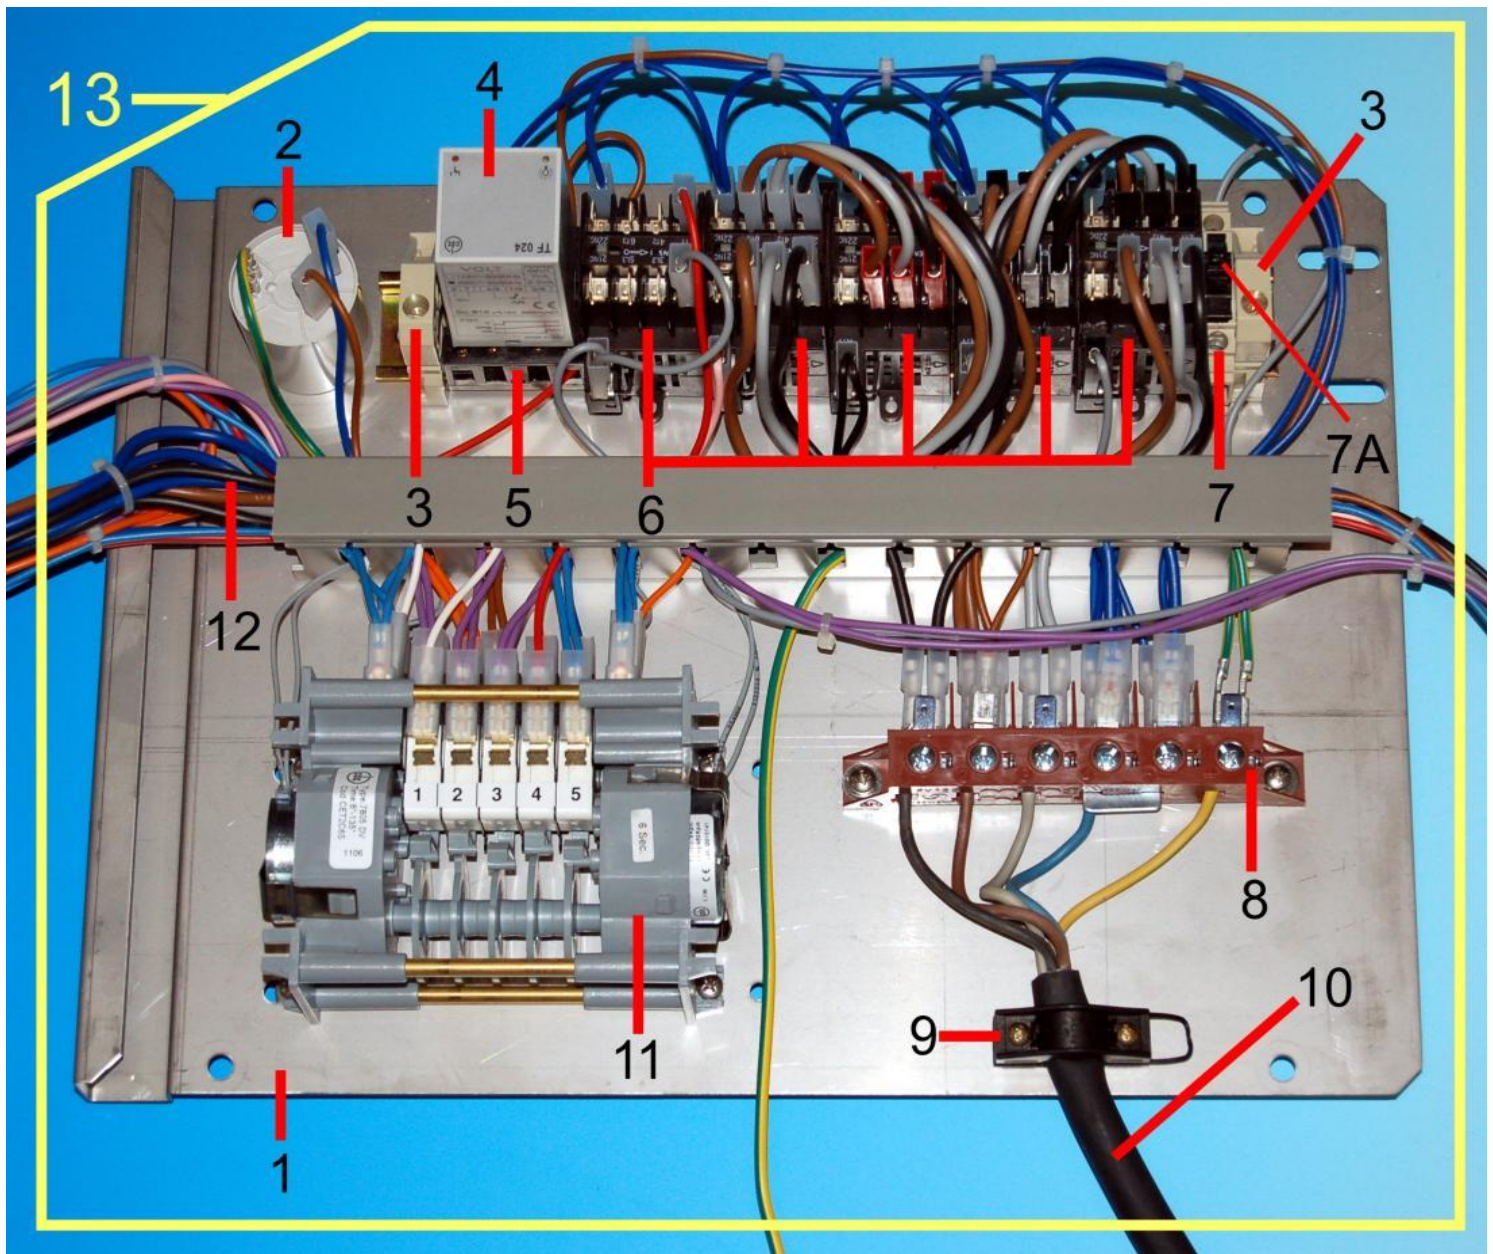

Pos.	Codice	Descrizione
1	CEPCE6S05	Piastra cablaggio elettrico capot inox
2	FIANDI	Filtro antidisturbo
3	BLTETE	Morsetto terminale
4	RIPO60	Ritardatore 2a pompa 220V 50HZ
5	ZORIPO	Zoccolo octal a vite ritardatore
6	TEBOFA	Contattore 220V
7	MOPOFU	Morsetto con portafusibile
7A	CEFU5208A	Fusibile vetro rapido 8A
8	MOSUTR	Morsettiera trifase
9	CEFI6	Fissacavo interno con viti
10	CAALTR	Cavo alimentazione trifase
11	PRCIW14	Timer 2 tempi 60-120" 230v 50hz
12	CECBPI6S	Cablaggio piastra inox capot
13	CEPCE62S05C	Piastra inox completa assemblata