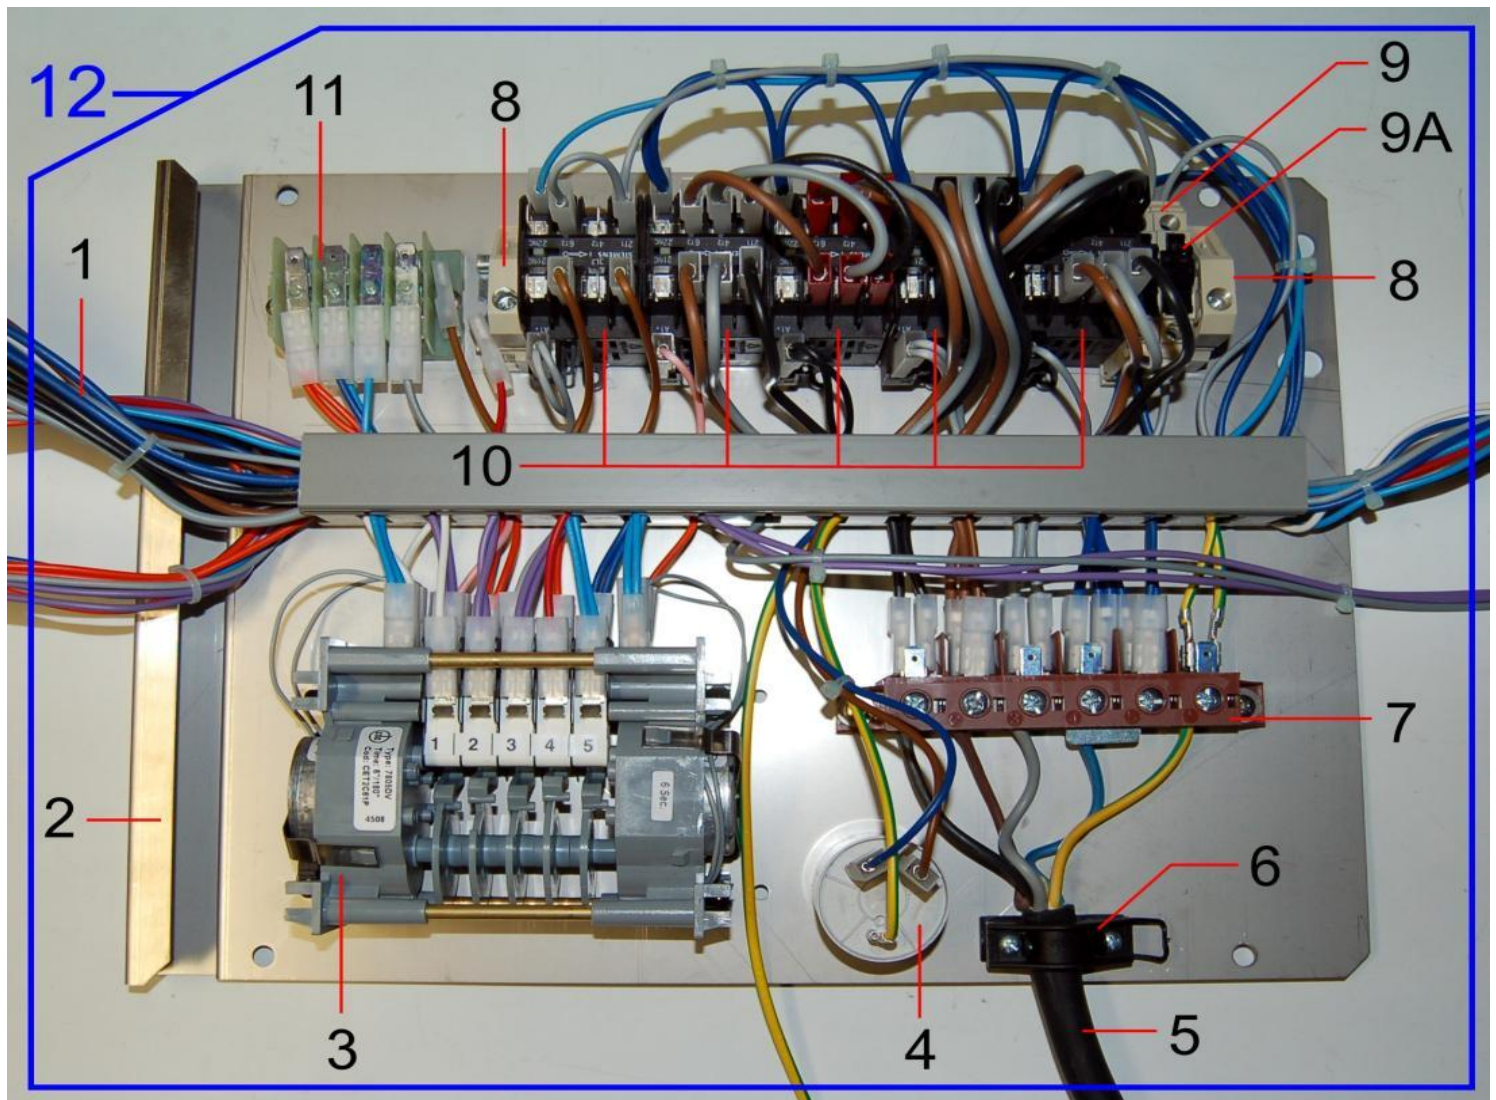

Pos.	Codice	Descrizione
1	PACOW15GR	Pannello comandi grigio, ABS
2	TETELT	Termometro rettangolare
3	CESB6194	Tappo simbolo "boiler"
4	CESB6204	Tappo simbolo "vasca"
5	CESB6184	Tappo simbolo "0"
6	CESB6264	Tappo simbolo "1"
7	09INGEW15	Selettore "0-1"
8	GELUVEW15	Gemma verde
9	CESB6304	Tappo simbolo "ciclo corto"
10	CESB6314	Tappo simbolo "ciclo lungo"
11	CESB6324	Tappo simbolo "ciclo medio"
12	09SECIW15	Selettore "1-2-3"
13	GELUGIW15	Gemma arancio
14	CESB6354	Tappo simbolo "lavaggio manuale"
15	DELAW15	Deviatore verde
16	PURIW15	Pulsante arancio
17	CESB6344	Tappo simbolo "risciacquo manuale"
18	CESB6334	Tappo piccolo
19	CESB6384	Tappo grande
20	COELNO905	Contatto aperto
21	LASPW15	Lampada a siluro
22	CECBPC62P05	Cablaggio pannello comandi
23	CEPC621405C	Pannello comandi completo assemblato

Pos.	Codice	Descrizione
1	CEPCE6S05	Piastra cablaggio elettrico capot inox
2	FIANDI	Filtro antidisturbo
3	BLTETE	Morsetto terminale
4	RIPO60	Ritardatore 2a pompa 220V 50HZ
5	ZORIPO	Zoccolo octal a vite ritardatore
6	TEBOFA	Contattore 220V
7	MOPOFU	Morsetto con portafusibile
7A	CEFU5208A	Fusibile vetro rapido 8A
8	MOSUTR	Morsettiera trifase
9	CEFI6	Fissacavo interno con viti
10	CAALTR	Cavo alimentazione trifase
11	PRCIW14	Timer 2 tempi 60-120" 230v 50hz
12	CECBPI6S	Cablaggio piastra inox capot
13	CEPCE62S05C	Piastra inox completa assemblata

Pos.	Codice	Descrizione
1	CEPCE6S09	Piastra cablaggio elettrico capot inox
2	CET2C6S08	Timer 2 tempi 60-120" 230v 50hz
3	FIANDI	Filtro antidisturbo
4	CEFI6	Fissacavo interno con viti
5	CAALTR	Cavo alimentazione trifase
6	CETS62P	Tirante sicurezza antisfilamento piastra
7	MOSUTR	Morsettieria trifase
8	MOPOFU	Morsetto con portafusibile
8A	CEFU5208A	Fusibile vetro rapido 8A
9	BLTETE	Morsetto terminale
10	TEBOFA	Contattore 220V
11	CEMOSDDB	Morsettieria 4 poli per dosatori peristaltici
12	CECBPI6S08	Cablaggio piastra inox 62P/S (2008)
13	CEPCE62S08C	Piastra inox completa assemblata