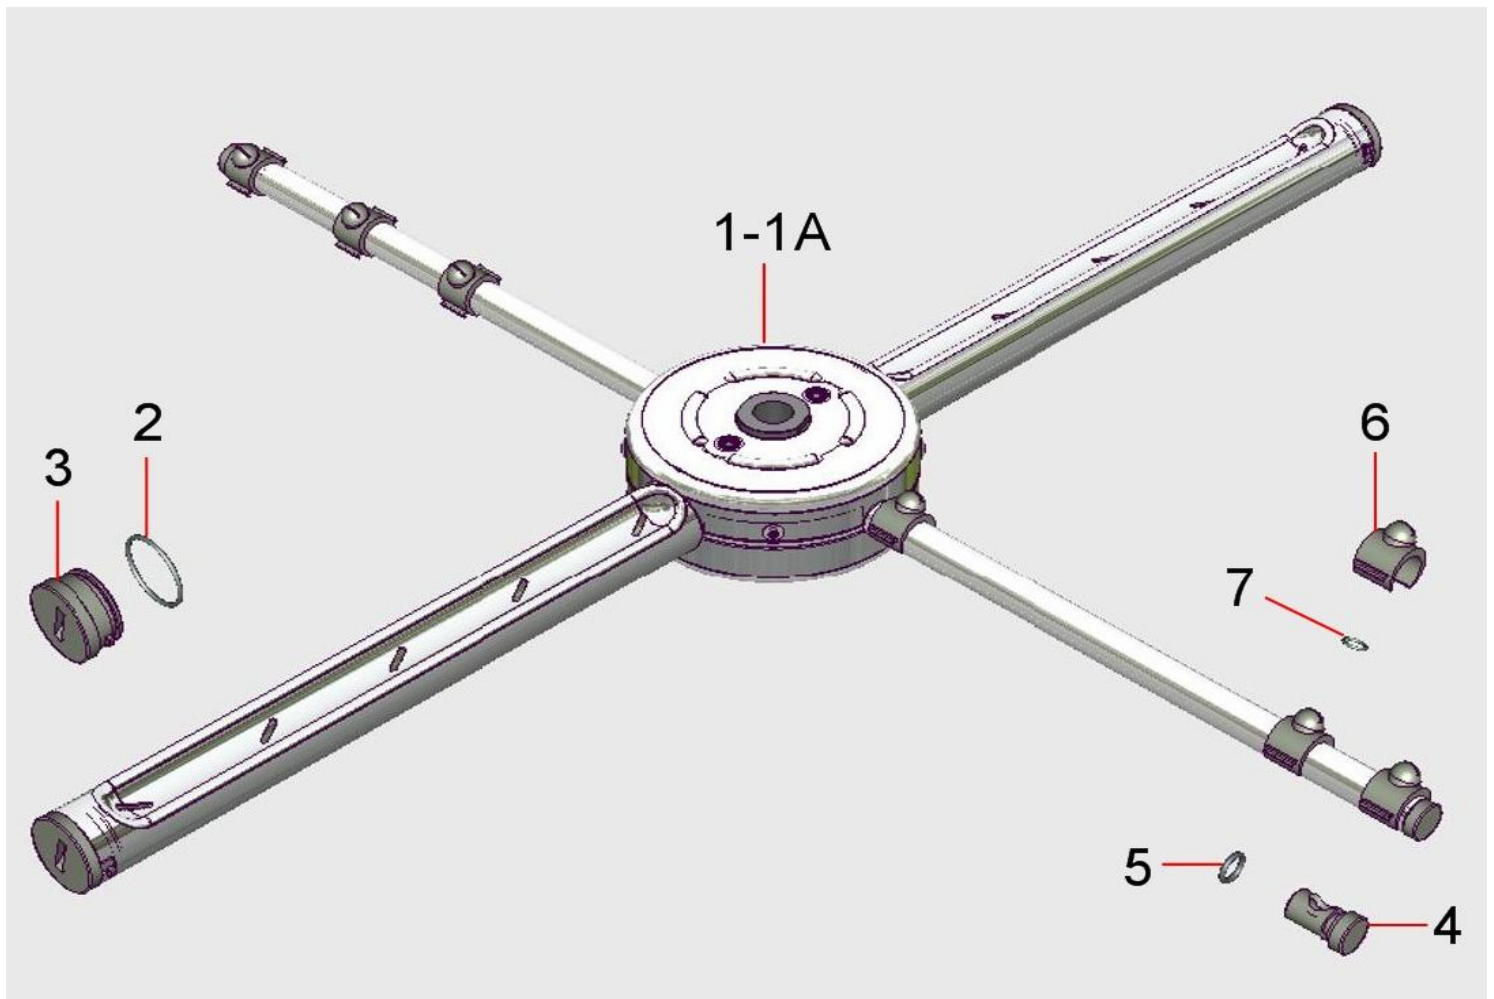

Pos.	Codice	Descrizione
1	LSI61PI08C	Girante inox 61P completa assemblata
1A	LSISA6I08C	Girante inox 62P-62PS completa assemblata
2	OR20515	Or 20,5 x 1,5
3	LSI018GIB	Tappo asta lavaggio inox
4	GR019GB	Tappo asta risciacquo
5	OR106	Or 106
6	LSI020GIB	Getto risciacquo
7	OR5501	Or 5,5 x 1