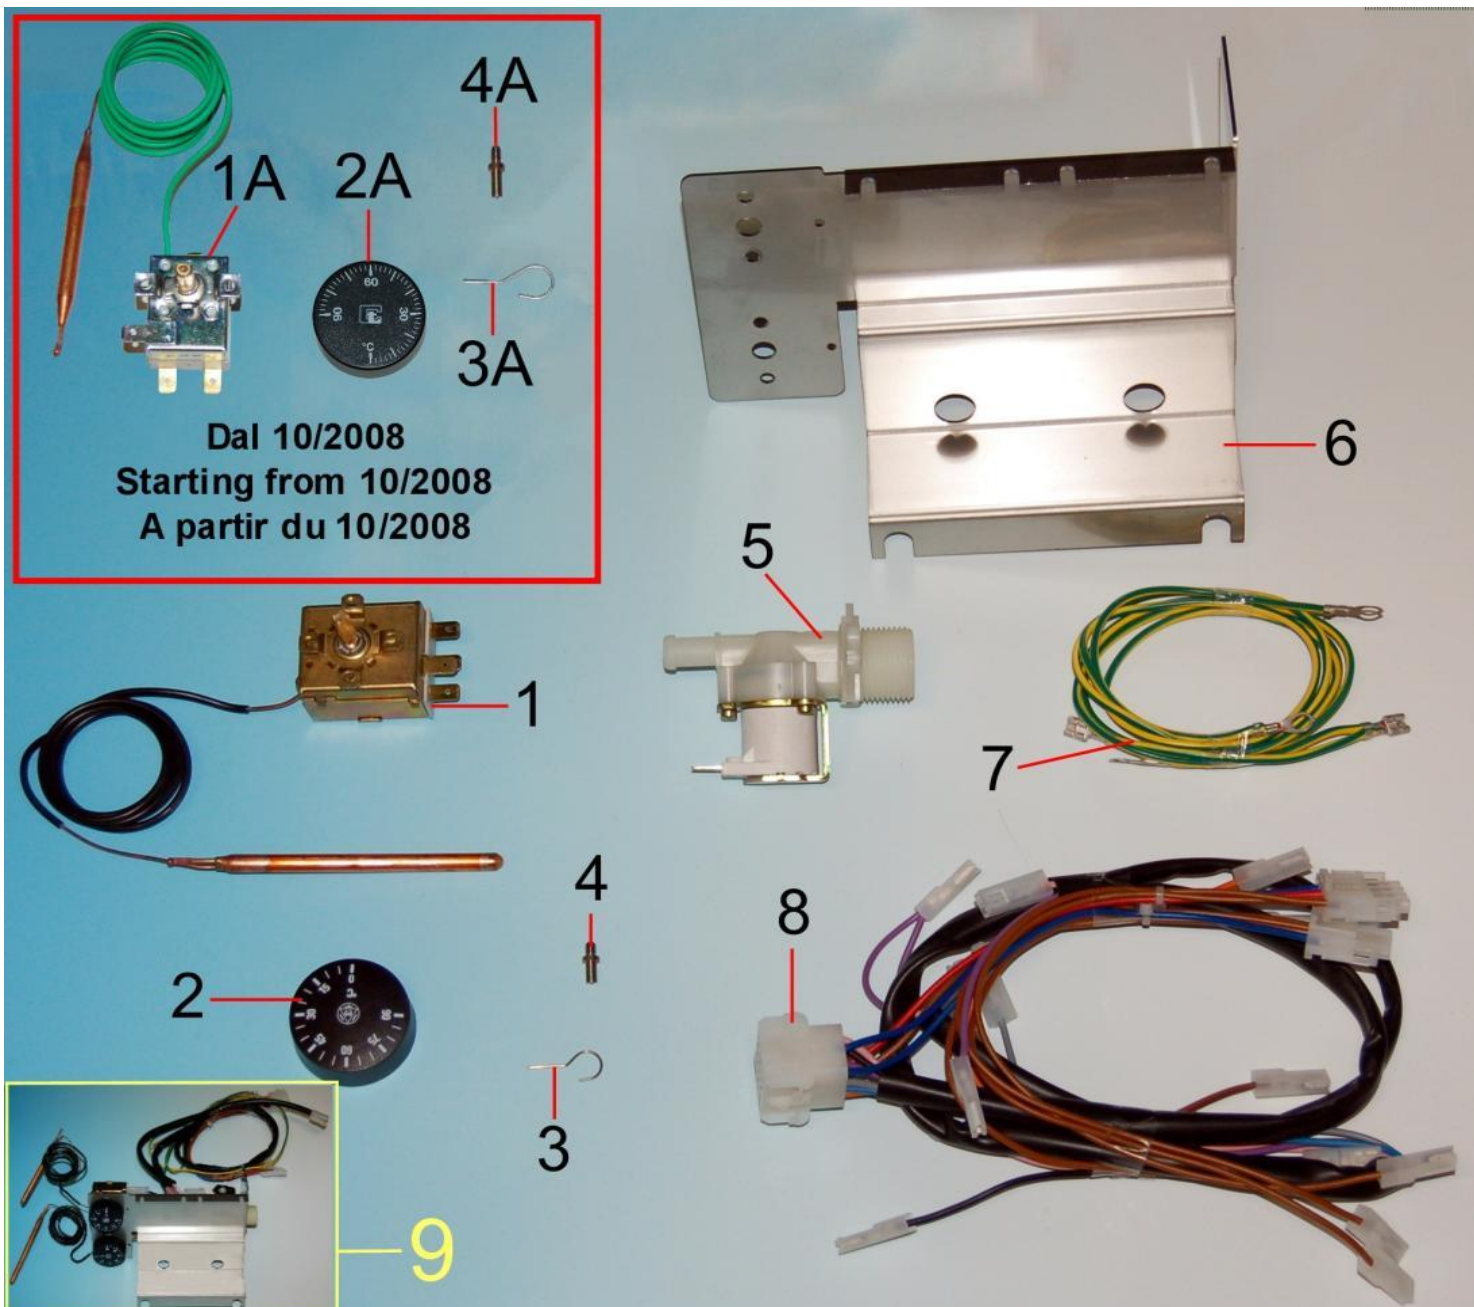

Pos.	Codice	Descrizione
1	VVTE580Z	Vite TE 5x80
2	VVTE570Z	Vite TE 5x70
3	RODE05	Rondella dentata diam 5
4	EP05M5	Calotta alluminio (filettata)
5	ANCOPO	Anello compensazione pompe
6	CUPOIM	Cuscinetto per motore pompa
7	STPO60	Statore avvolto
8	ALRO100	Rotore con albero
9	VITE512	Vite 5x12
10	CAPOIM	Calotta alluminio
11	DAMEM05	Dado esagonale m 5
12	FOPO100	Fondo pompa grande
13	ANTEIM	Anello tenuta
14	GIIM100	Girante pompa grande
15	GUIM100	Guarnizione pompa
16	CHIM100A	Corpo pompa grande aperto
17	VATE4232Z	Vite autofilettante 4,2x32
18	CHIM100C	Corpo pompa grande chiuso
19	EPIM100T	Elettropompa 1hp 230v 50hz chiusa
20	EPIM100A	Elettropompa 1hp 230v 50hz aperta

Pos.	Codice	Descrizione
1	DOBRDE	Dosatore brillantante completo assemblato
2	RAMASI	Raccordo stringitubo valvola non ritorno
3	PAAPSF	Dischetto valvola non ritorno
4	MOSFDO	Molla valvola non ritorno
5	SFIN14	Sfera 1/4"
6	GUFIDO	Guarnizione fibra 17x22x1,5
7	RAAPSF	Raccordo valvola non ritorno
8	VASIDO	Valvolina silicone
9	DS3	Corpo dosatore
10	RAASSI	Raccordo stringitubo
11	VIFIDO	Vite fissaggio
12	DS24	Dado 20x4x14
13	ORREDO	Or 103
14	REDOSA	Volantino dosatore
15	ORCODO	Or 42x2
16	MODOSA	Molla membrana
17	GUSUDO	Guarnizione 64x50x1
18	METRDO	Membrana completa
19	SUPIDI	Supporto posteriore

Pos.	Codice	Descrizione
1	TERELR	Termostato boiler regolabile
1A	CETB85CAM	Termostato boiler regolabile (2008)
2	MATERE	Manopola termostato
2A	CEMTBCAM	Manopola termostato (2008)
3	CETMM42	Molla manopola
3A	CETMMCAM	Molla manopola (2008)
4	CETFM42	Perno fermo manopola
4A	CETFMCAM	Perno fermo manopola (2008)
5	ELVA1V	Elettrovalvola 1 via 220V
6	AM0SQFTDE6	Squadretta fissaggio componenti
7	CECBCTTA	Catenaria terra tipo "TA"
8	CECBTPE61PS05	Cablaggio 220 volt
9	AM0SQFTDE6220C	Squadretta 61P-62P/S completa assemblata