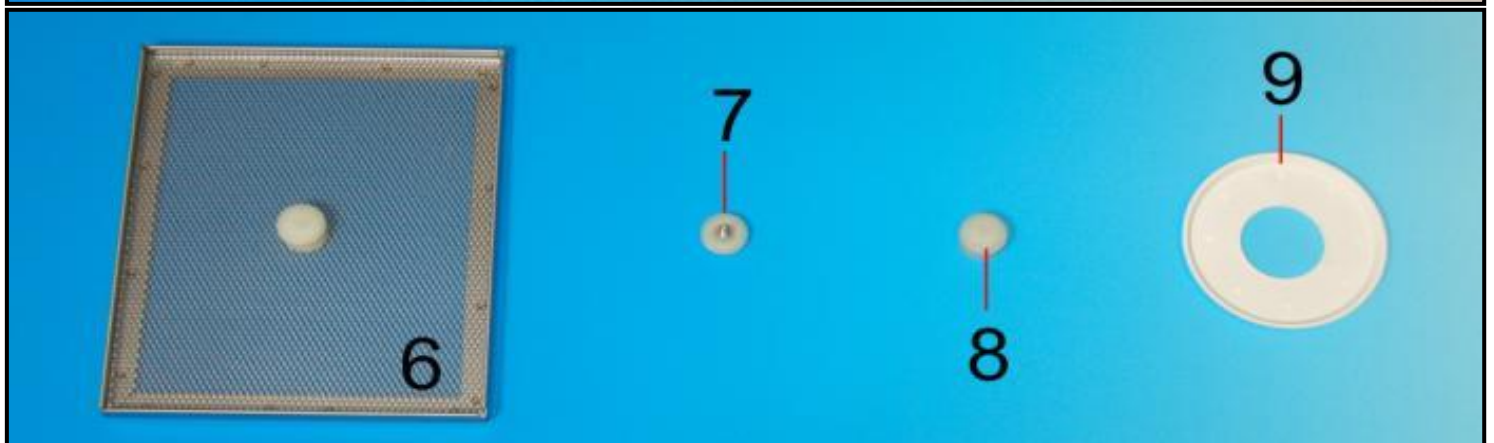

Pos.	Codice	Descrizione
1	SULA15	Supporto laterale filtri
2	SUFIPO15P	Supporto posteriore filtro
3	SUCE15	Supporto centrale filtri
4	SUFIAN15	Supporto anteriore filtro
5	REFI40	Filtro superficie plastica tipo "V0"
6	REFIWX	Filtro superficie inox completo
7	LIFGPMB	Ghiera fissaggio pomello
8	LIFPMB	Pomello filtri superficie
9	GHLAIN	Ghiera inferiore senza fori tipo "V0"