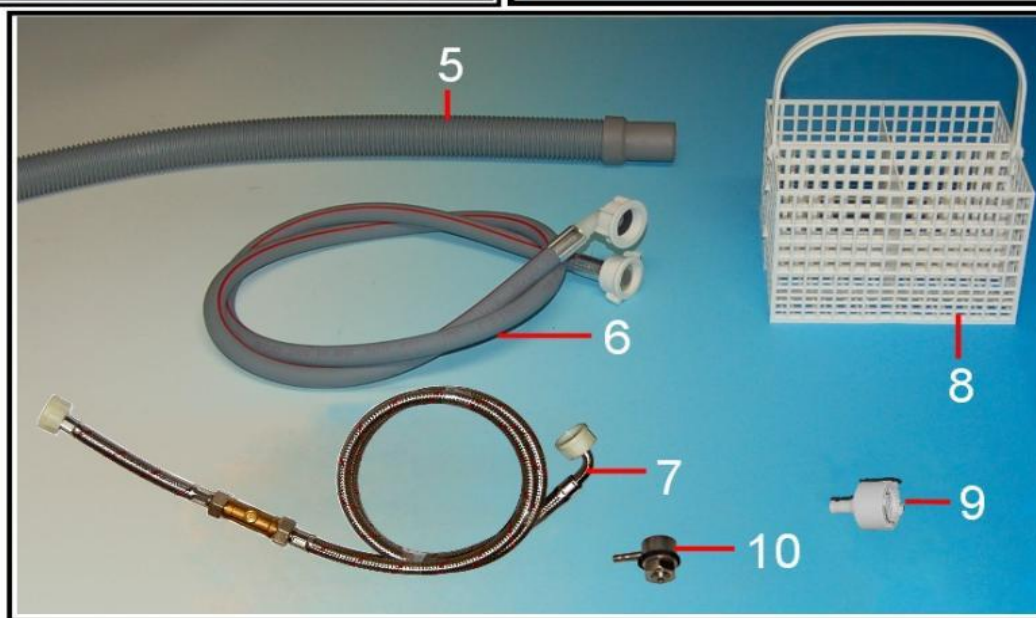

Pos.	Codice	Descrizione
1	XCCSVW15	Cestello vassoi 50x50
2	CQIP5022P	Inserto 50x50 22 piatti
3	XCCSPS40	Cestello 50x50 18 piatti
4	XCCSBS40	Cestello 50x50 bicchieri
5	TUSC30	Tubo scarico Ø 31,5
6	TC34	Tubo carico "vde" mt. 2
7	VDCVGB	Doppia valvola con tubo carico
8	XCCZPP04	inserto porta posate 4 posti con maniglia
9	D0SVFFC	Valvola di fondo con filtro
10	GSEDETP110COMP	Iniettore inox completo