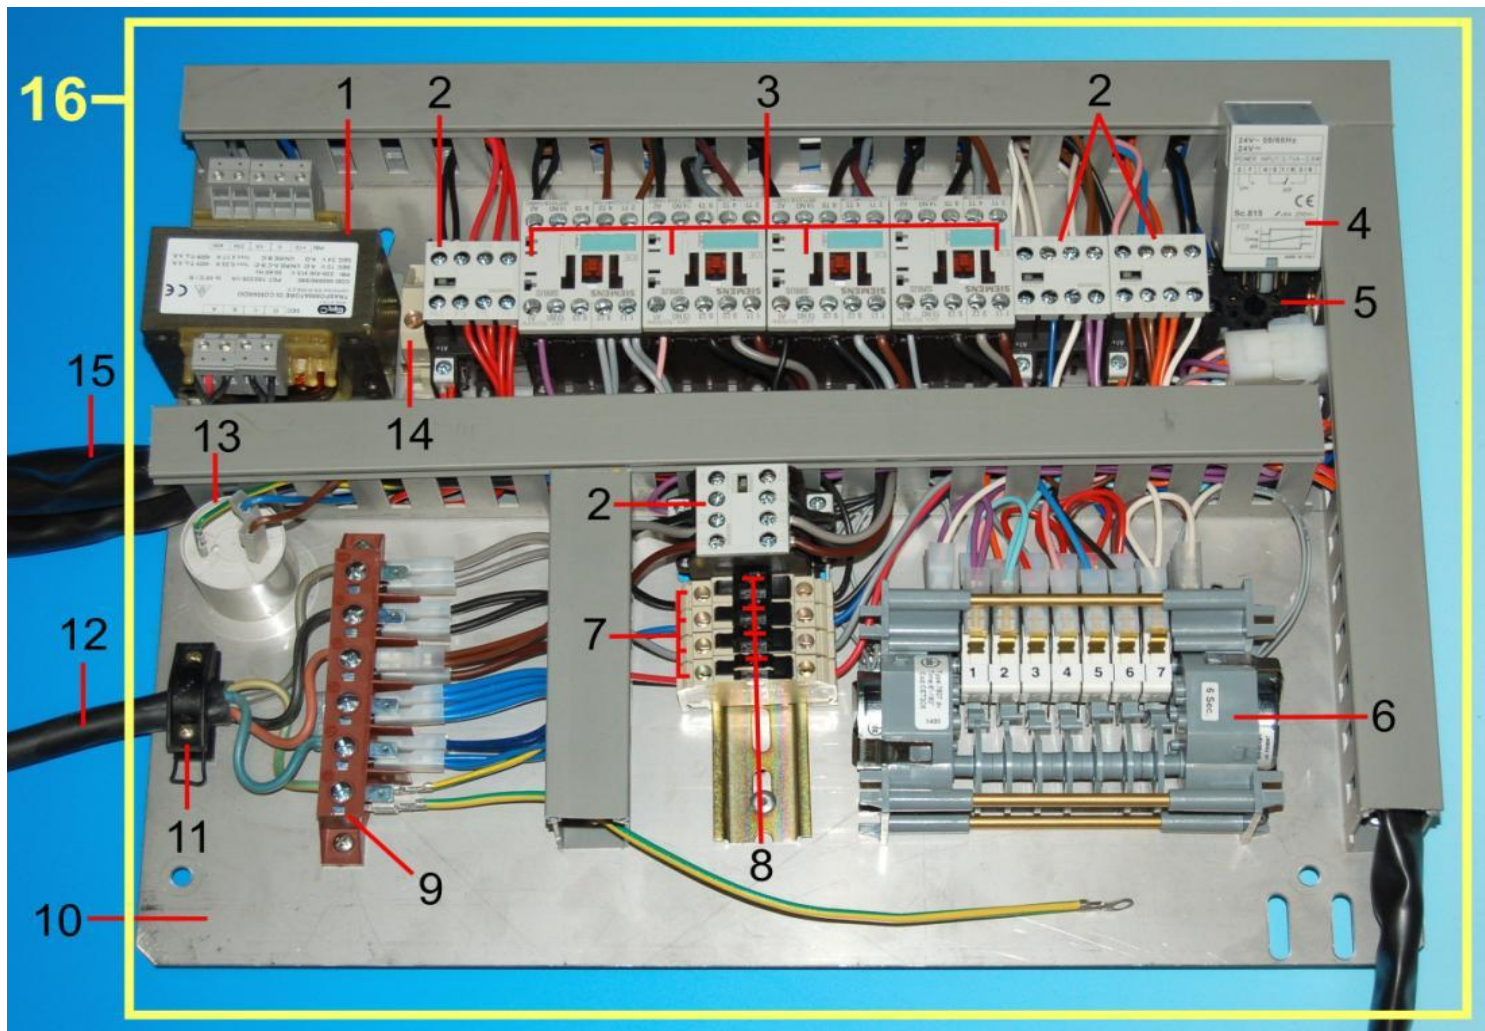

Pos.	Codice	Descrizione
1	TRCOW15	Trasformatore
2	TEPOW15	Teleruttore 3TG 24 volt
3	TEGEW15	Teleruttore 3RT 24 volt
4	RIPOW15	Ritardatore 24 volt
5	ZORIPO	Zoccolo ritardatore
6	PRCIW15	Timer 24 volt
7	MOPOFU	Portafusibile
8	CEFU5208A	Fusibile vetro rapido 8A
9	MOSUTR	Morsettiere trifase
10	CEPCE605	Piastra inox
11	CEFI6	Fissacavo
12	CAALTR	Cavo alimentazione trifase
13	FIANDI	Filtro antidisturbo
14	BLTETE	Morsetto terminale
15	CECBPI62P05AS	Cablaggio piastra inox
16	CEPCE62P05C	Piastra inox completa assemblata