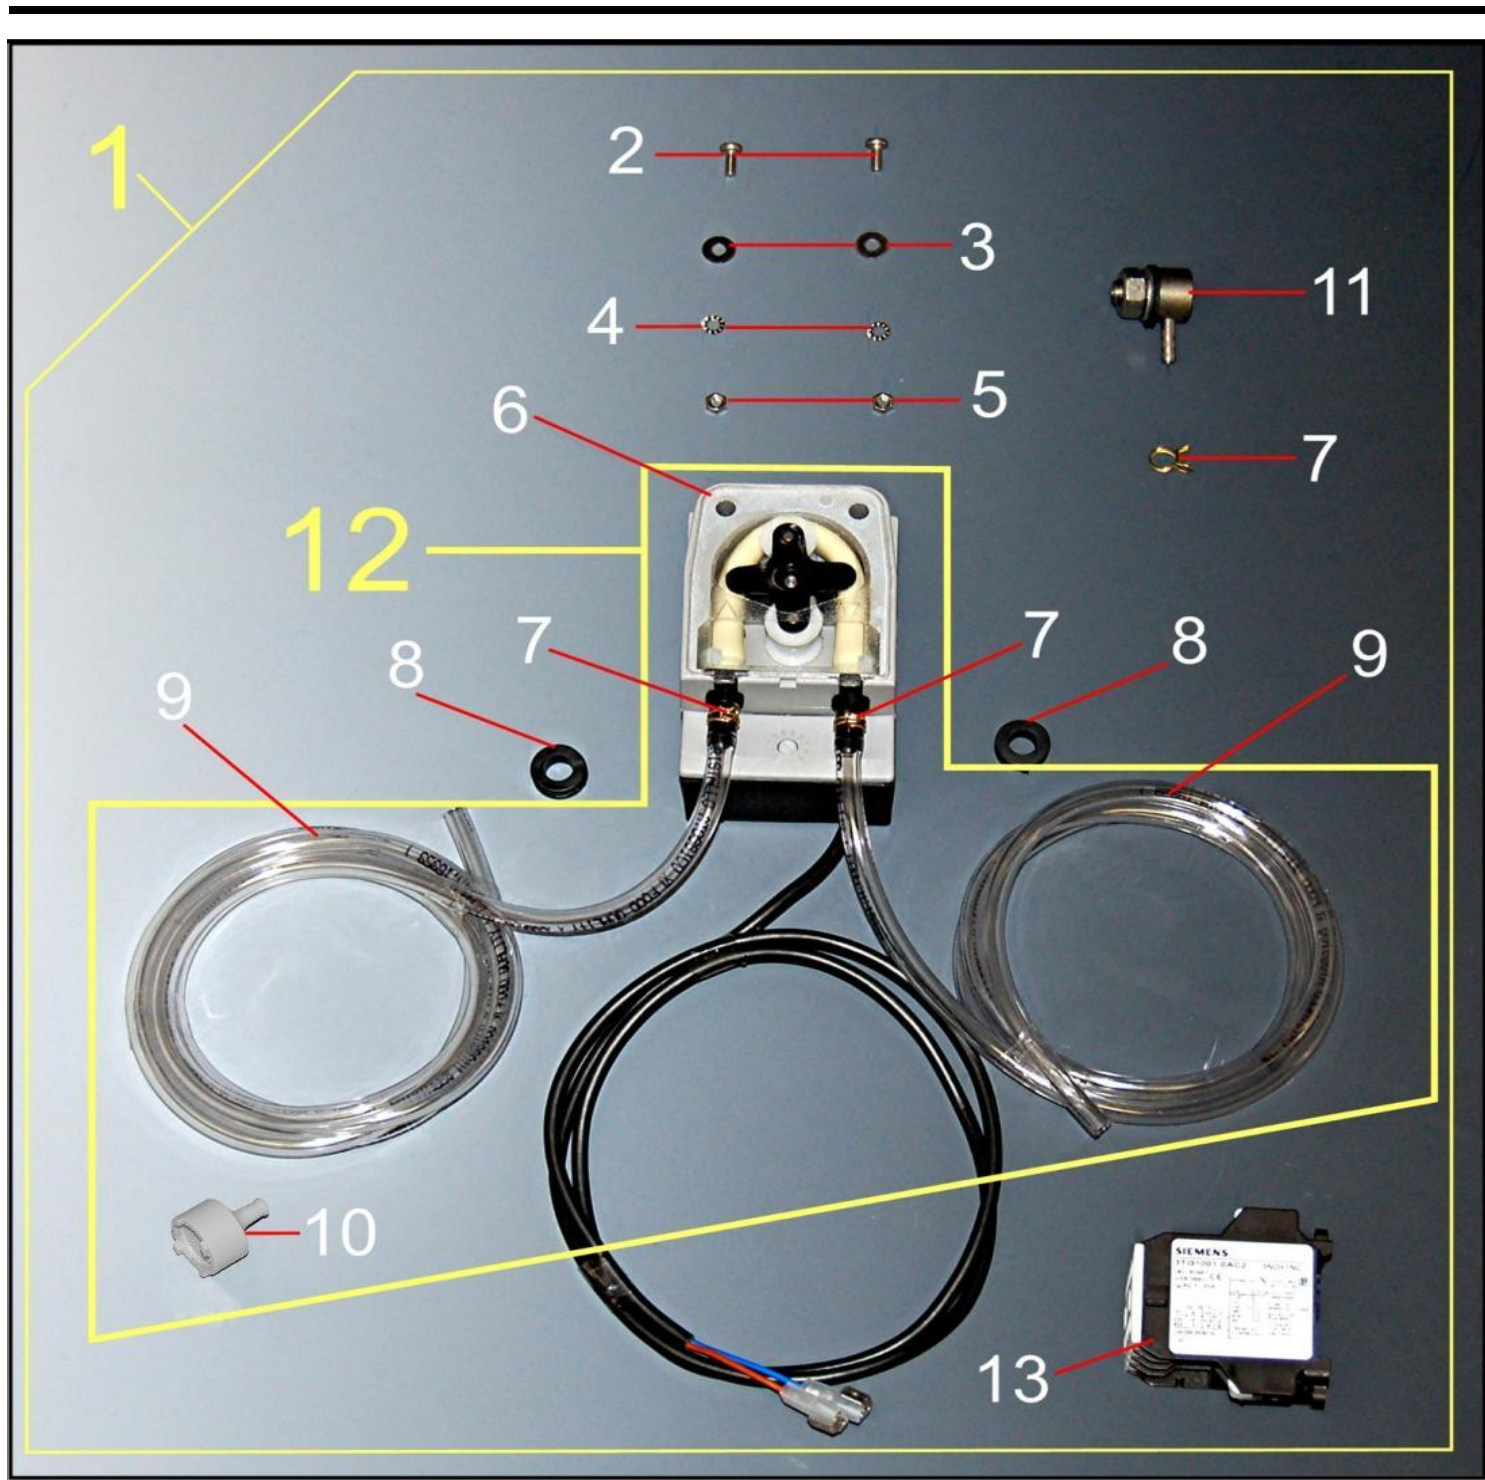

Pos.	Codice	Descrizione
1	KD0SDETE62P	Kit dosatore detergente
2	VITC410	Vite 4x10 mm
3	VRGB41	Rondella grembialina 4x12mm
4	RODE04	Rondella dentata diam. 4mm
5	DAMEM04	Dado esagonale M4
6	D0SDETE6C	Dosatore detergente 50-60 hz
7	FAMO48	Fascetta a molla dosatore
8	AM0PF10	Passafilo diam. 10mm
9	TC58	Tubo Pvc cristallo 5x 8mm
10	D0SVFFC	Valvola di fondo con filtro
11	GSDETPI10COMP	Portagomma inox detergente
12	D0SDETE6C	Dosatore detergente completo
13	TEPOW15	Contattore 24V