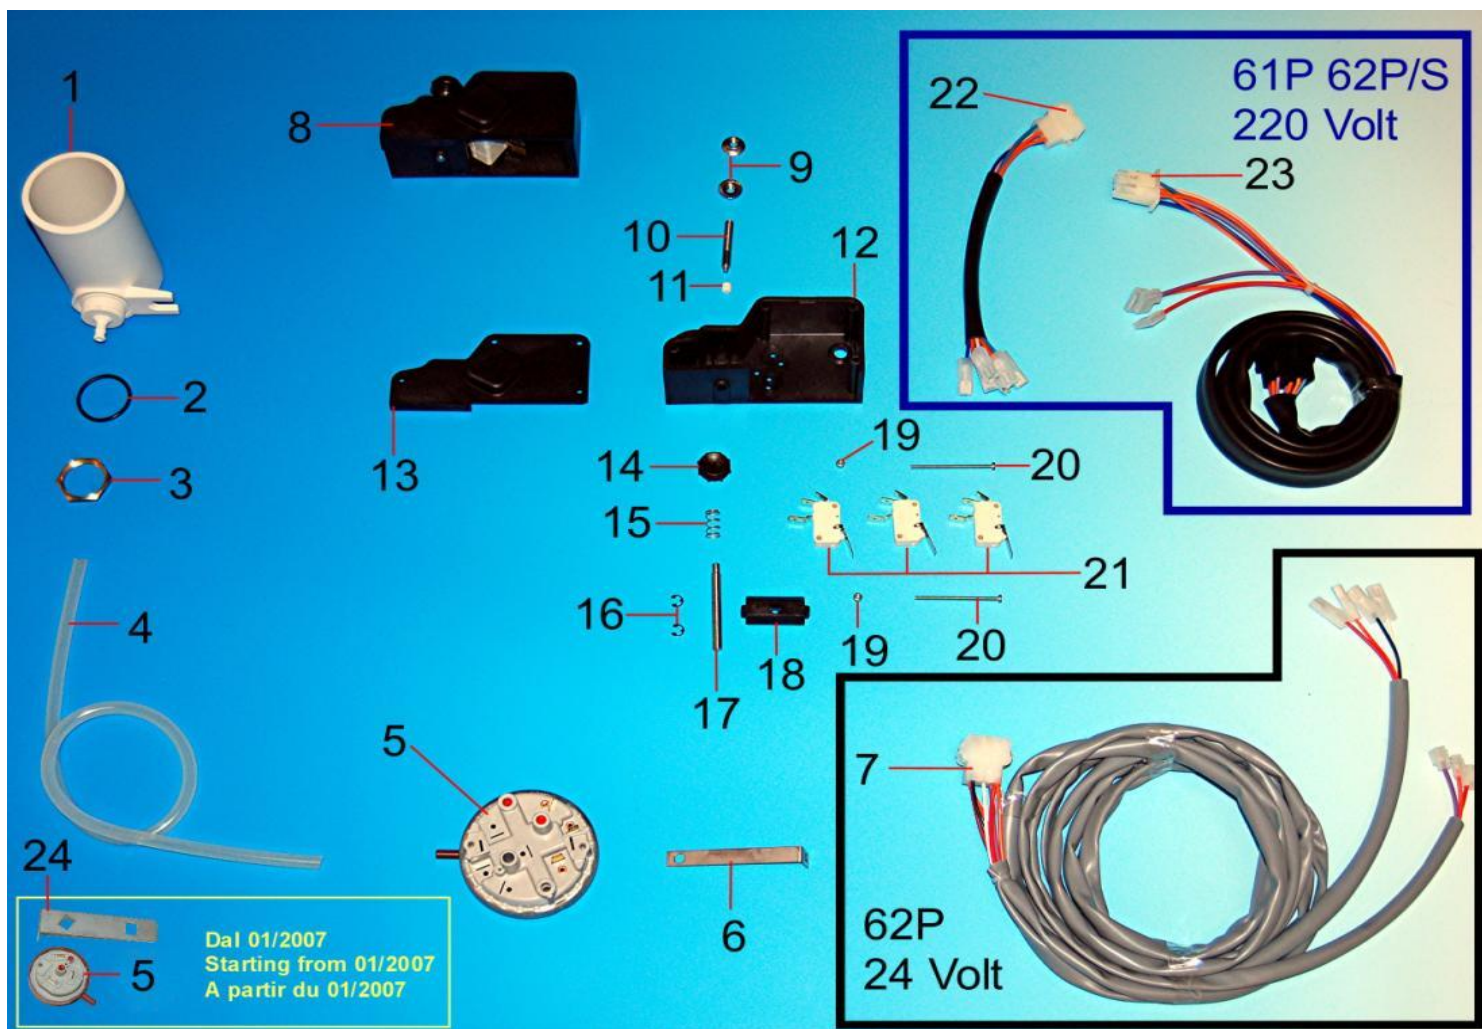

Pos.	Codice	Descrizione
1	GAAR60	Trappola aria
2	OR3118	Or 3118
3	DAOT034	Dado 3/4
4	TUSI48	Tube silicone 4x8 mm
5	PRLIW15	Pressostato 1 livello 30-90
6	AM0SQPR6	Squadretta fissaggio pressostato
7	CECBPM62P05	Cablaggio pressostato micro, 24 volt
8	09GRMIW15	Scatola micro completa assemblata
9	DAESM6	Dado esagonale m6 flangiato
10	PEINW15	Perno azionamento micro, 6x40mm
11	CEMPPIB	Puntale perno azionamento micro
12	CESMP62PS	Scatola micro
13	CECSM62PS	Coperchio scatola micro
14	TAMICA	Tasto azionamento micro
15	MOMICA	Molla micro
16	ANSEMI	Seeger micro
17	ASMICA	Perno azionamento micro, 6x60 mm
18	CEAZM62PS	Azionatore micro
19	VDAB3BI	Dado autobloccante m3
20	VVTCC350I	Vite 3x50mm
21	MICA3C	Micrinterruttore 3 contatti
22	CECBM61PS05	Cablaggio micro, 220 volt
23	CECBPM61PS05	Cablaggio pressostato, 220 volt
24	AM0SQPR607	Squadretta fissaggio pressostato (2007)