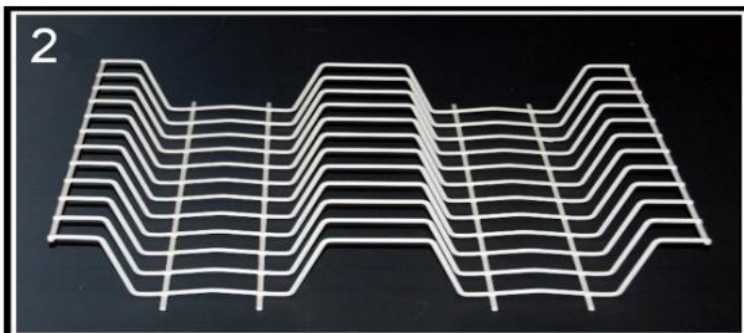

Pos.	Codice	Descrizione
1	XCCSVW15	Cestello vassoi 50x50
2	CQIP5022P	Inserto 50x50 22 piatti
3	XCCSPS40	Cestello 50x50 18 piatti
4	XCCSBS40	Cestello 50x50 bicchieri
5	TUSC30	Tubo scarico Ø 31,5
6	TC34	Tubo carico "vde" mt. 2
7	VDCVGB	Doppia valvola con tubo carico
8	XCCZPP04	inserto porta posate 4 posti con maniglia
9	D0SVFFC	Valvola di fondo con filtro
10	GSEDETP110COMP	Iniettore inox completo