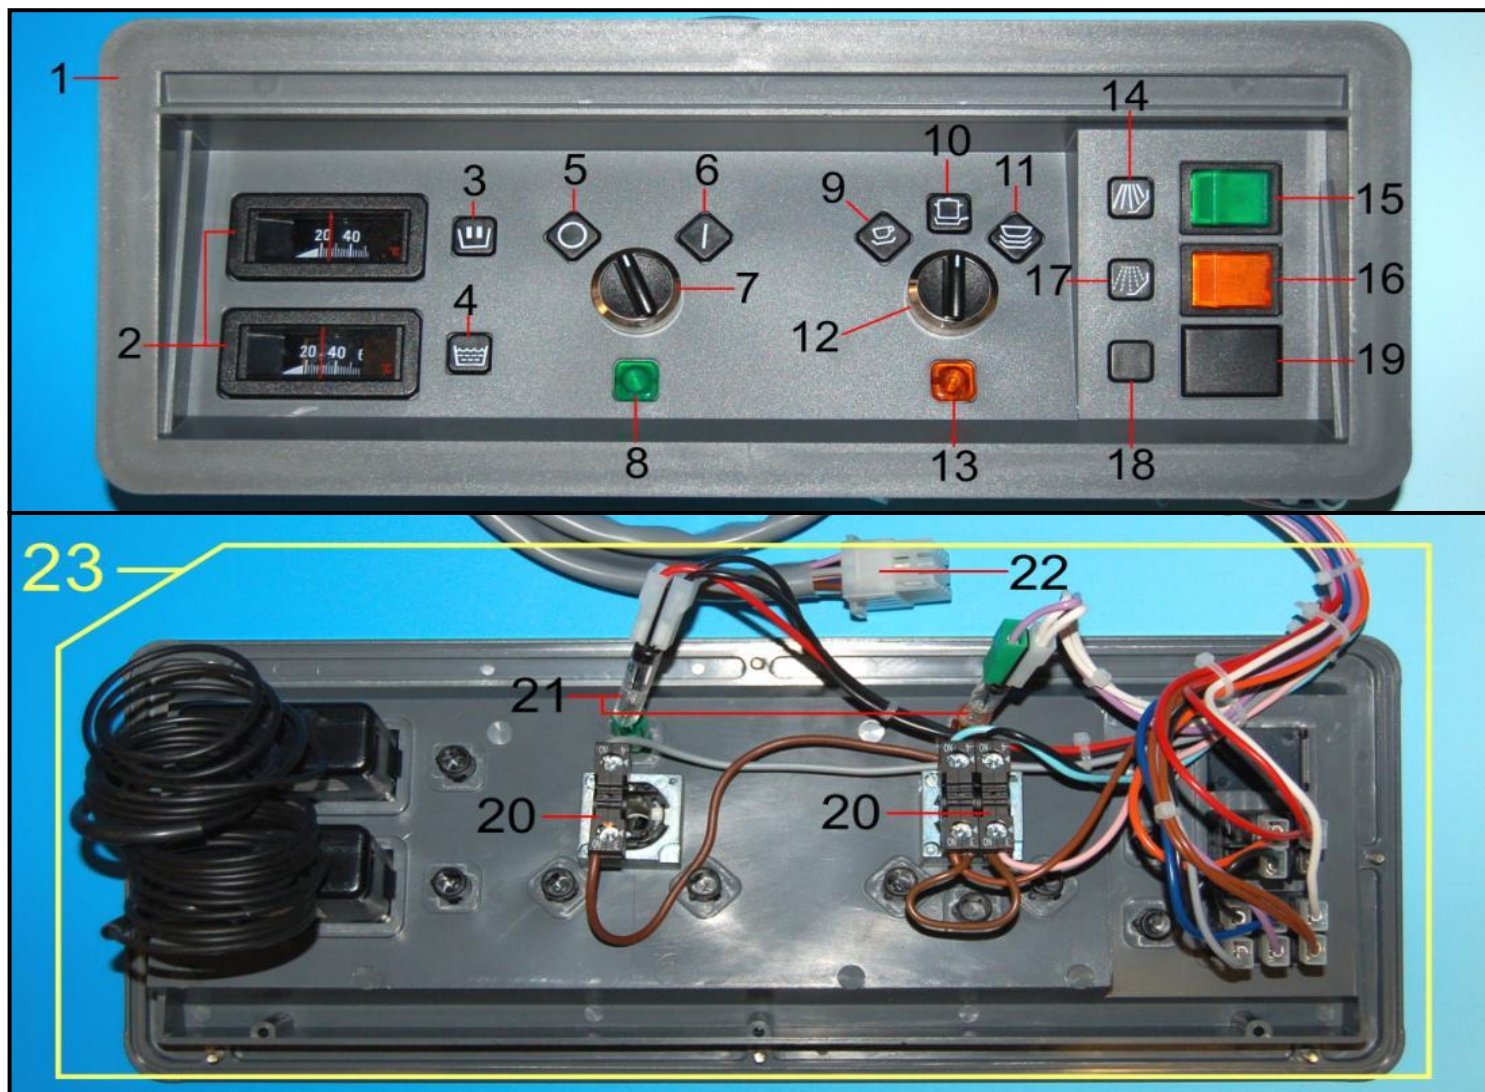

Pos.	Codice	Descrizione
1	PACOW14GR	Pannello comandi grigio
2	TAINGE	Tasto tondo rosso "0-1"
3	TASECI (W14)	Tasto tondo blu "lento/veloce"
4	CEGA2328	Gemma nera tonda "0-1"
5	CEGV2329	Gemma nera tonda "ciclo"
6	CEGV2320	Gemma nera tonda "resistenza boiler"
7	CEGV2307	Gemma nera tonda "resistenza vasca"
8	GELUVE	Gemma verde diam. 14mm
9	GELUGI	Gemma arancio, diam.14mm
10	DEGEW13	Deviatore bipolare
11	LASPVE	Lampada a siluro verde 220V
12	LASPGI	Lampada a siluro arancio 220V
13	CECBPC6S	Cablaggio pannello comandi
14	CEPC6214S05C	Pannello comandi completo

Pos.	Codice	Descrizione
1	PACOW15GR	Pannello comandi grigio, ABS
2	TETELT	Termometro rettangolare
3	CESB6194	Tappo simbolo "boiler"
4	CESB6204	Tappo simbolo "vasca"
5	CESB6184	Tappo simbolo "0"
6	CESB6264	Tappo simbolo "1"
7	09INGEW15	Selettore "0-1"
8	GELUVEW15	Gemma verde
9	CESB6304	Tappo simbolo "ciclo corto"
10	CESB6314	Tappo simbolo "ciclo lungo"
11	CESB6324	Tappo simbolo "ciclo medio"
12	09SECIW15	Selettore "1-2-3"
13	GELUGIW15	Gemma arancio
14	CESB6354	Tappo simbolo "lavaggio manuale"
15	DELAW15	Deviatore verde
16	PURIW15	Pulsante arancio
17	CESB6344	Tappo simbolo "risciacquo manuale"
18	CESB6334	Tappo piccolo
19	CESB6384	Tappo grande
20	COELNO905	Contatto aperto
21	LASPW15	Lampada a siluro
22	CECBPC62P05	Cablaggio pannello comandi
23	CEPC621405C	Pannello comandi completo assemblato