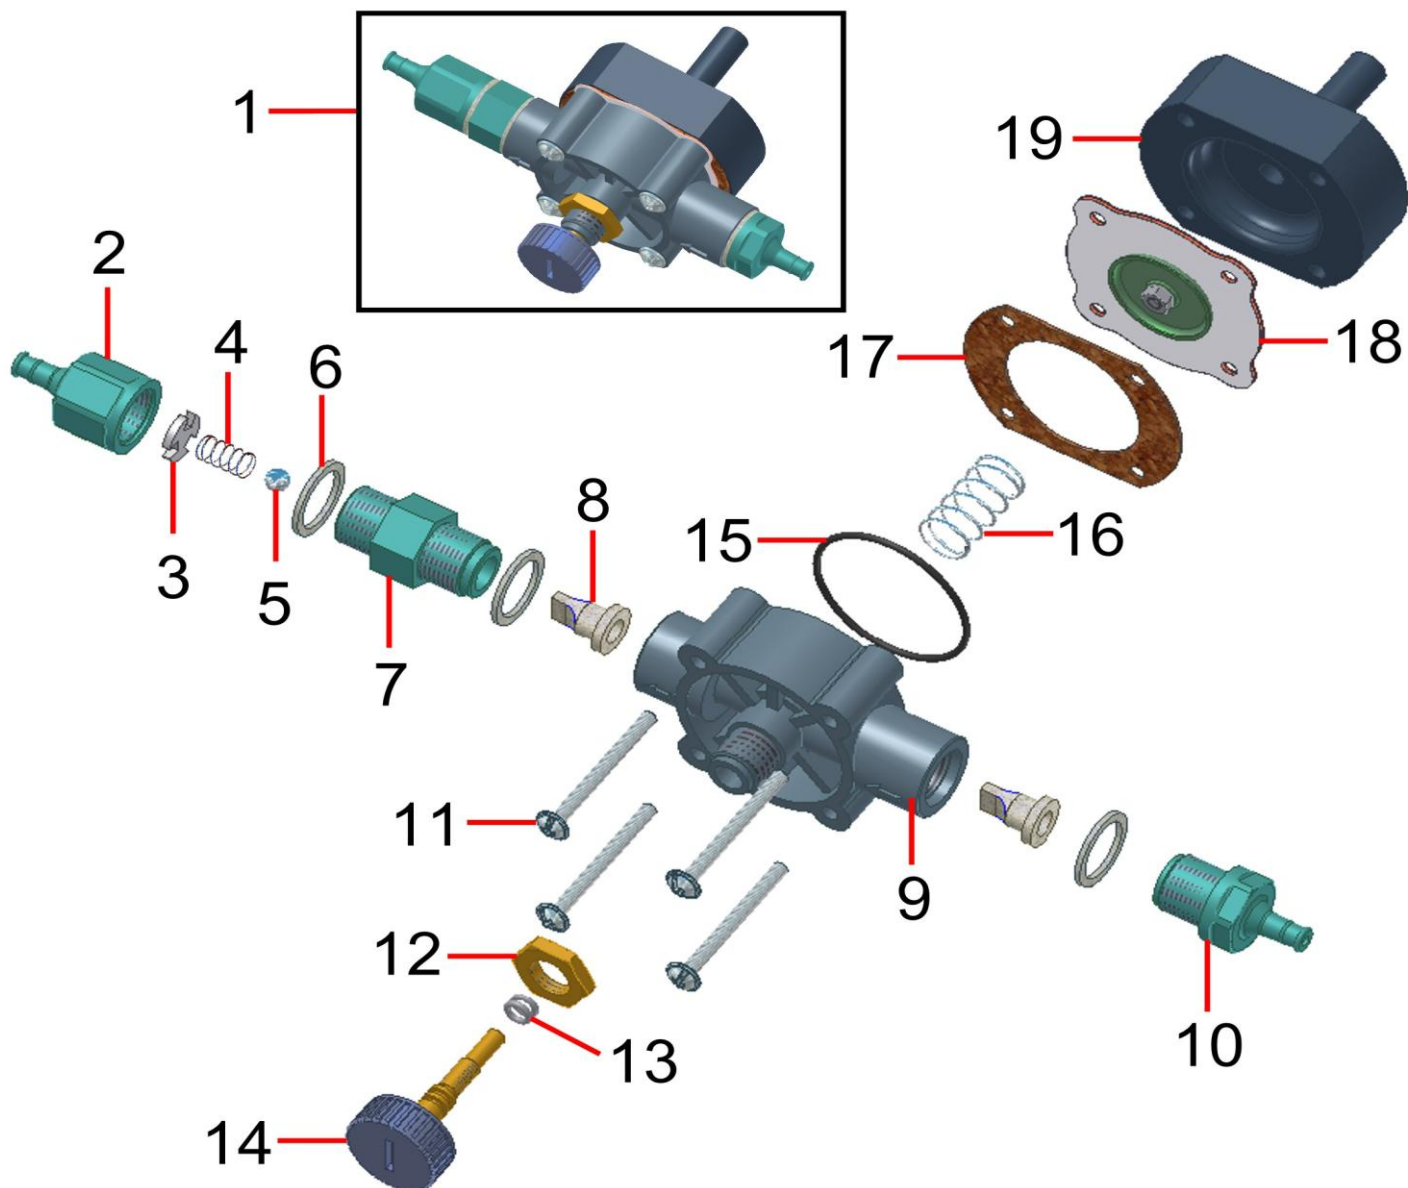

Pos.	Codice	Descrizione
1	DAPL112	Dado 1"1/2 gas
2	OR3187	Or 3187
3	PIAS30	Piletta aspirazione
4	ASFI60	Tirante filtro
5	NOFIFI	Ghiera fissaggio filtro aspirazione
6	BAFI60	Piastra inferiore filtro aspirazione "V0"
7	FIPL60	Filtro aspirazione "V0"
8	09FIPL60	Filtro aspirazione "V0" completo
9	AM0TA46B	Tappo foro 1"1/2 gas
10	CESV001	Termostato sicurezza vasca
11	TUSC30	Tubo scarico, diametro 31,5mm
12	DAPL114	Dado 1"1/4 gas
13	OR3168	Or 3168
14	PISC30	Piletta scarico vasca
15	TPPLW15	Troppo pieno
16	DAMEM10	Dado esagonale, mm. 10
17	ROP110	Rondella piana, diametro 10
18	G24112	Guarnizione portagomma, dim. 24x11x2
19	GSDETP10	Portagomma inox detergente
20	GSDETP10COMP	Portagomma inox detergente completo

Pos.	Codice	Descrizione
1	VVTE580Z	Vite TE 5x80
2	VVTE570Z	Vite TE 5x70
3	RODE05	Rondella dentata diam 5
4	EP05M5	Calotta alluminio (filettata)
5	ANCOPO	Anello compensazione pompe
6	CUPOIM	Cuscinetto per motore pompa
7	STPO60	Statore avvolto
8	ALRO100	Rotore con albero
9	VITE512	Vite 5x12
10	CAPOIM	Calotta alluminio
11	DAMEM05	Dado esagonale m 5
12	FOPO100	Fondo pompa grande
13	ANTEIM	Anello tenuta
14	GIIM100	Girante pompa grande
15	GUIM100	Guarnizione pompa
16	CHIM100A	Corpo pompa grande aperto
17	VATE4232Z	Vite autofilettante 4,2x32
18	CHIM100C	Corpo pompa grande chiuso
19	EPIM100T	Elettropompa 1hp 230v 50hz chiusa
20	EPIM100A	Elettropompa 1hp 230v 50hz aperta