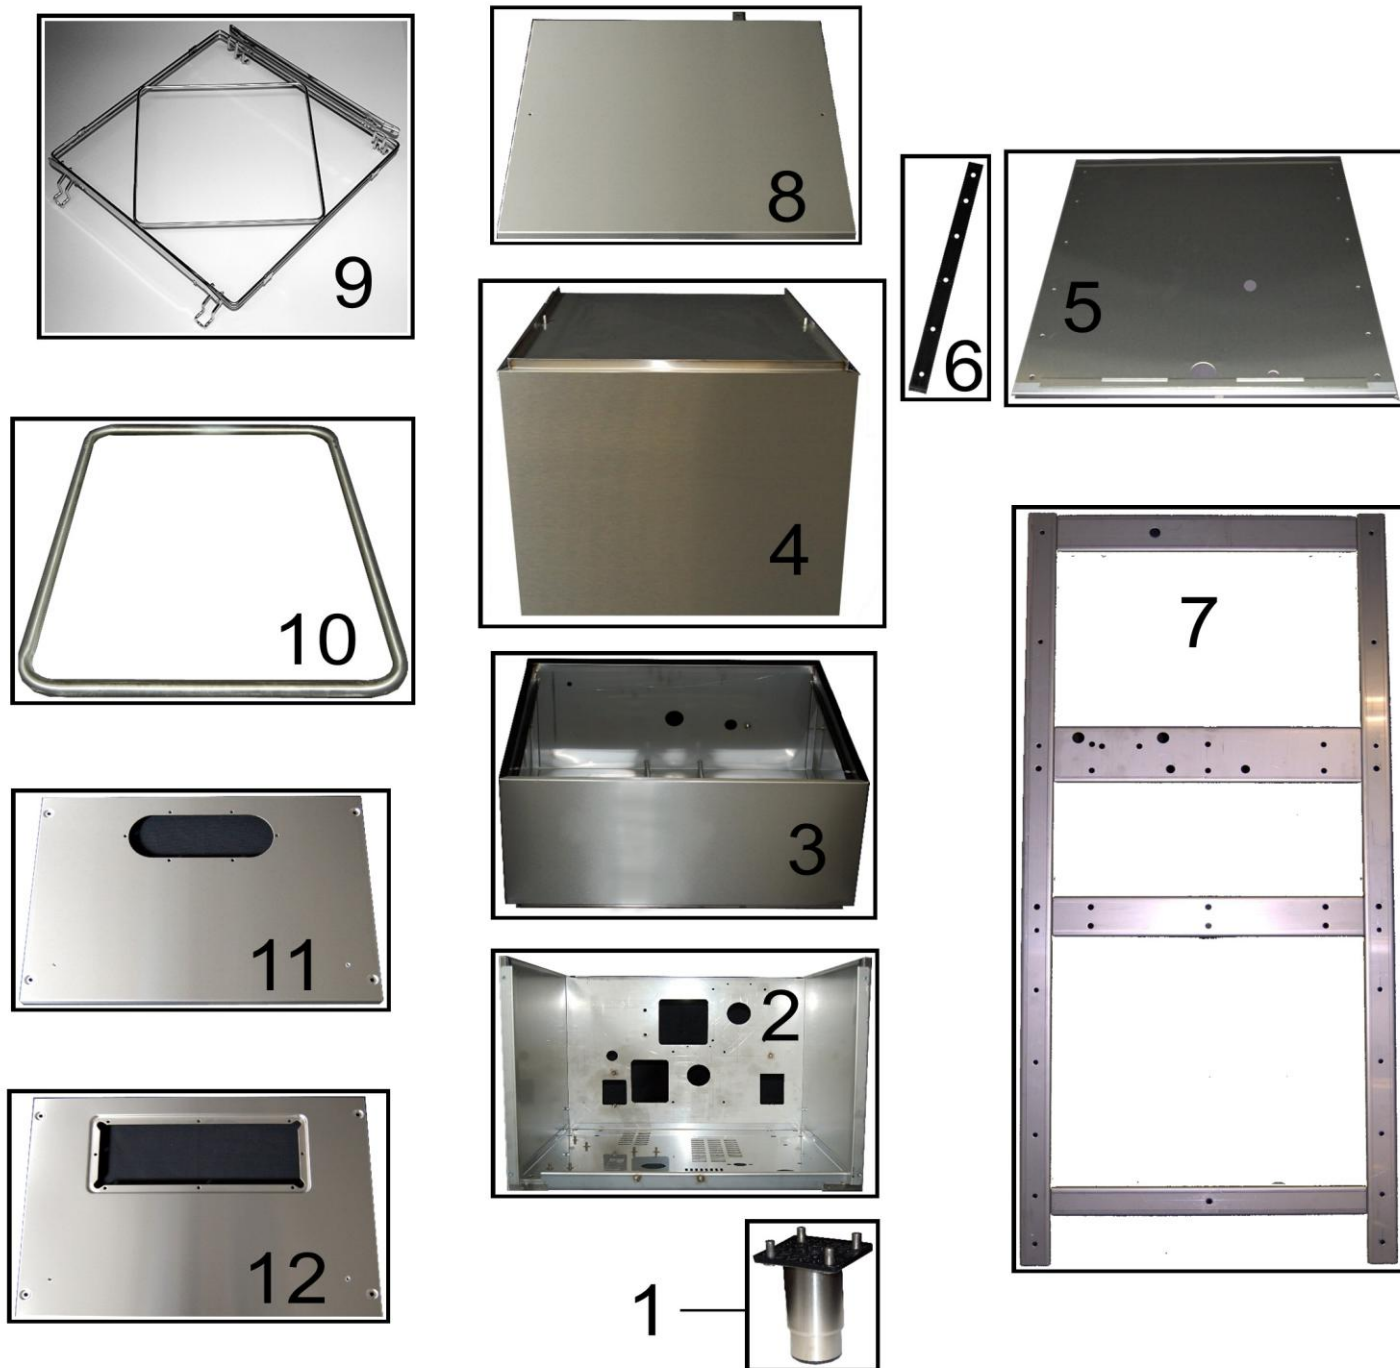

Pos.	Codice	Descrizione
1	PIRE60	Piedino inox con viti
2	BASA15	Basamento carrozzeria capot
3	VASC15	Vasca carrozzeria capot
4	CAPO15	Capot (parte superiore)
5	PAPO15	Pannello portaguida capot
6	GUSCCA	Guida scorrimento capot
7	GMTP605	Telaio posteriore capot
8	PASU15	Pannello superiore capot
9	SUINCE15F	Telaio supporto cestello capot
10	MAIN15	Maniglione inox capot completo
11	CRBA14FF	Cruscotto con cava ovale
12	CRBA15FF	Cruscotto con cava rettangolare