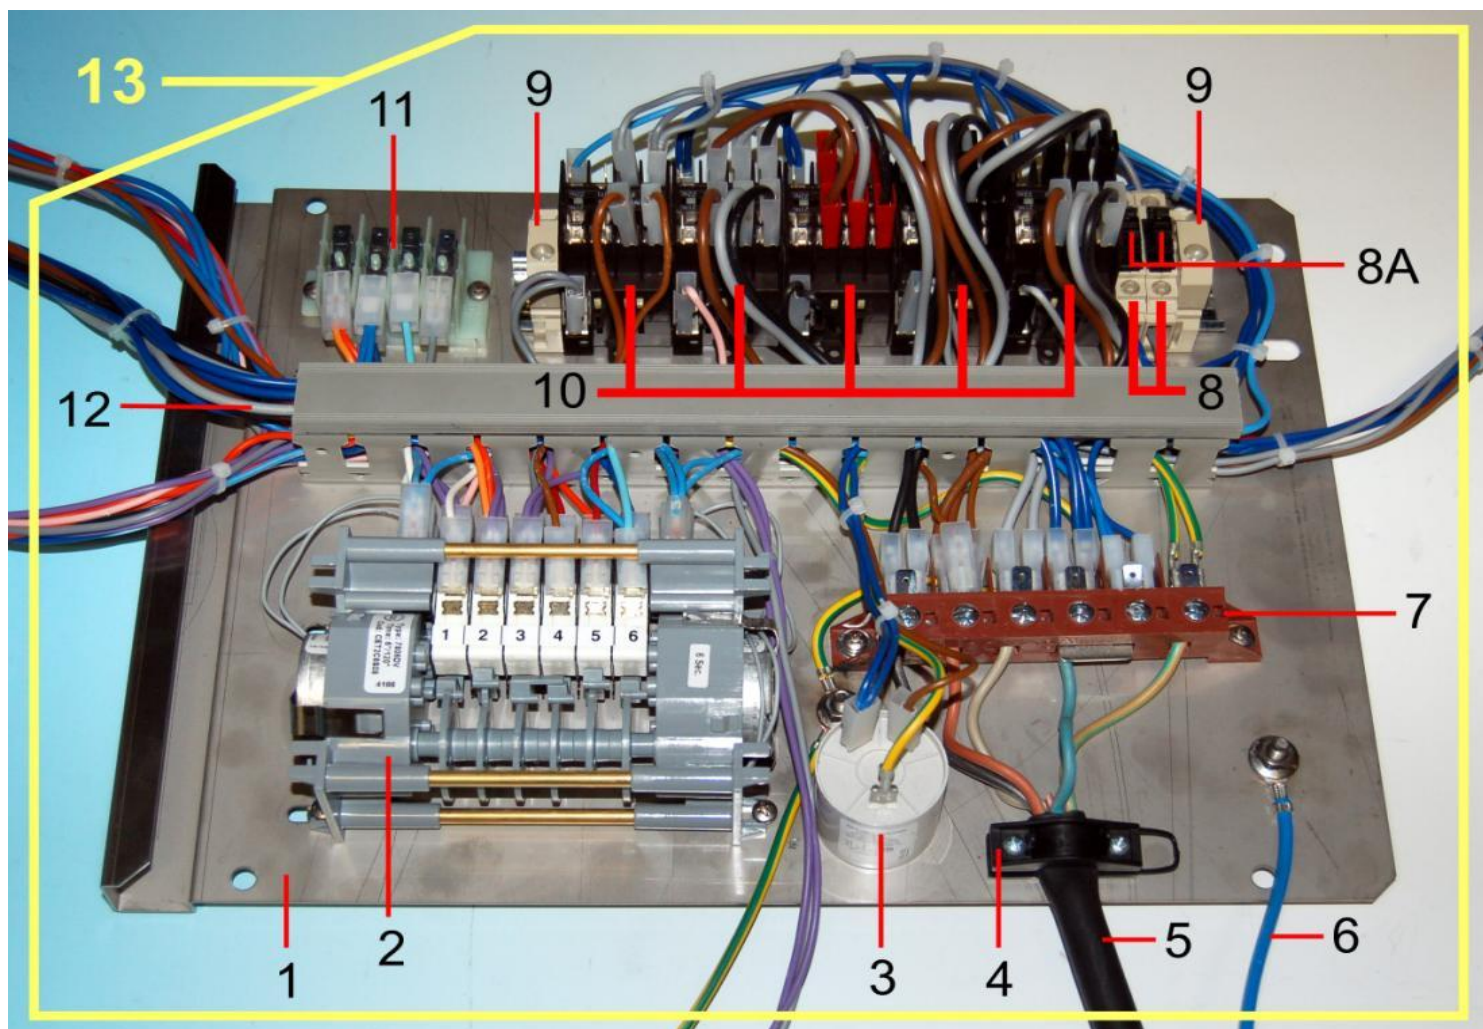

Pos.	Codice	Descrizione
1	CEPCE6S09	Piastra cablaggio elettrico capot inox
2	CET2C6S08	Timer 2 tempi 60-120" 230v 50hz
3	FIANDI	Filtro antidisturbo
4	CEFI6	Fissacavo interno con viti
5	CAALTR	Cavo alimentazione trifase
6	CETS62P	Tirante sicurezza antisfilamento piastra
7	MOSUTR	Morsettieria trifase
8	MOPOFU	Morsetto con portafusibile
8A	CEFU5208A	Fusibile vetro rapido 8A
9	BLTETE	Morsetto terminale
10	TEBOFA	Contattore 220V
11	CEMOSDDB	Morsettieria 4 poli per dosatori peristaltici
12	CECBPI6S08	Cablaggio piastra inox 62P/S (2008)
13	CEPCE62S08C	Piastra inox completa assemblata