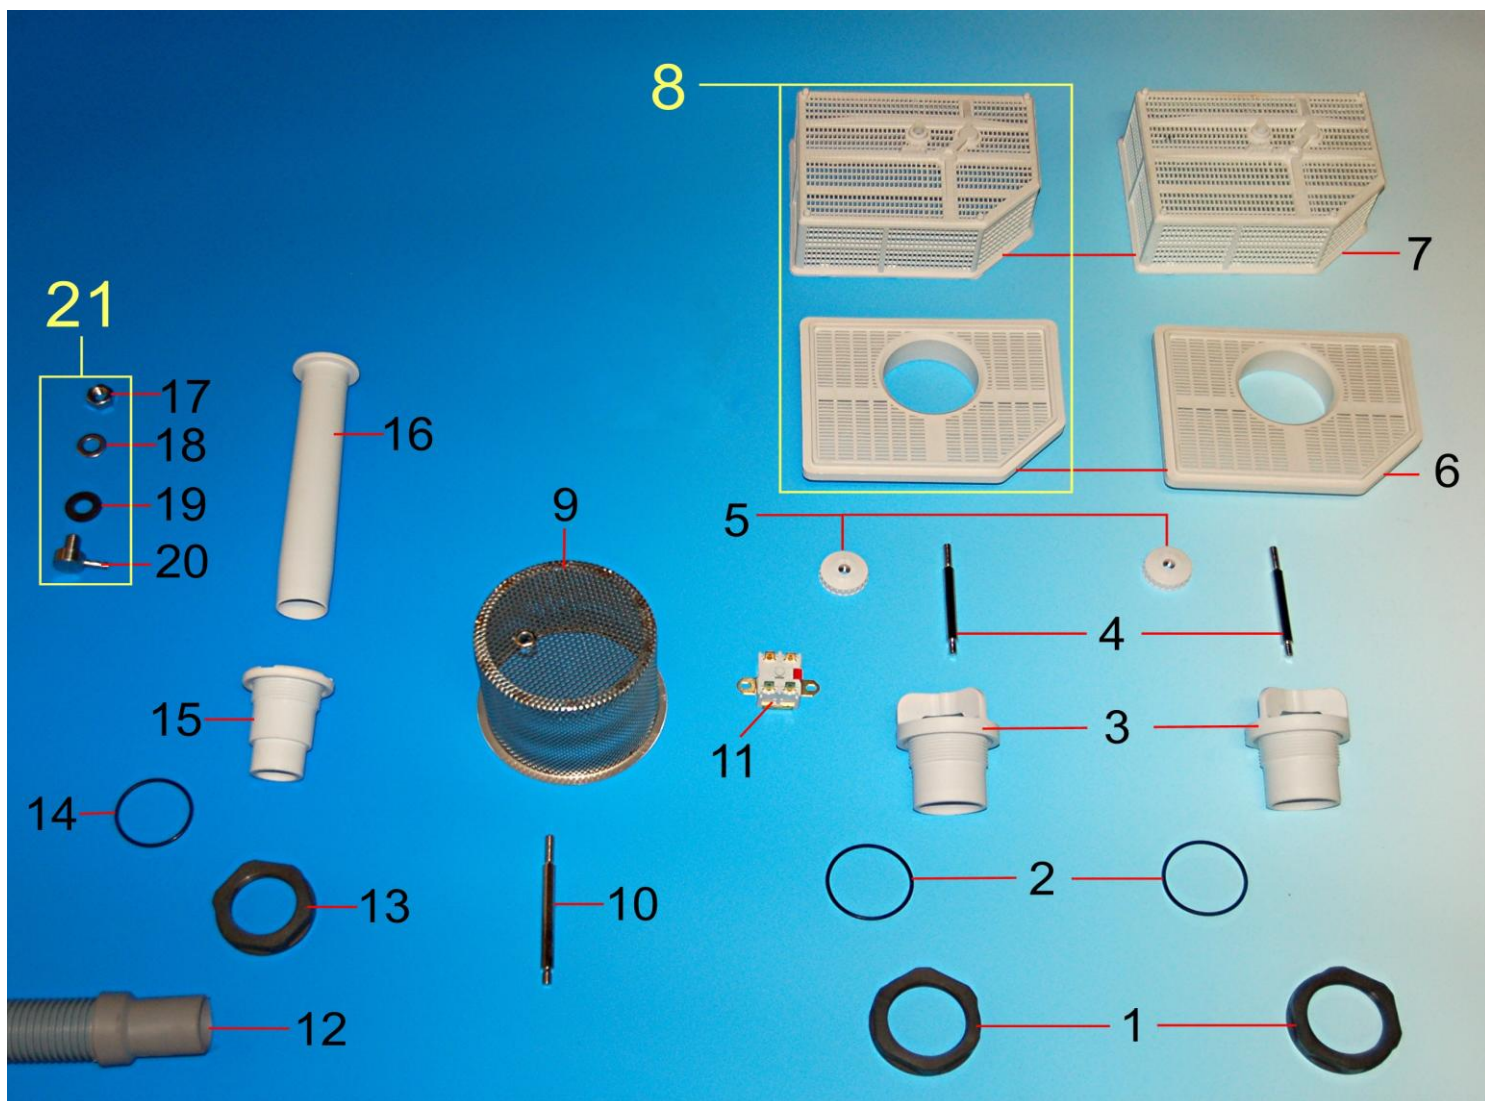

Pos.	Codice	Descrizione
1	DAPL112	Dado 1"1/2 gas
2	OR3187	Or 3187
3	PIAS30	Piletta aspirazione
4	ASFI60	Tirante filtro
5	NOFIFI	Ghiera fissaggio filtro aspirazione
6	BAFI60	Piastra inferiore filtro aspirazione "V0"
7	FIPL60	Filtro aspirazione "V0"
8	09FIPL60	Filtro aspirazione "V0" completo
9	GA6142	Filtro aspirazione inox
10	ASFI60	Tirante filtro
11	CESV001	Termostato sicurezza vasca
12	TUSC30	Tubo scarico, diametro 31,5mm
13	DAPL114	Dado 1"1/4 gas
14	OR3168	Or 3168
15	PISC30	Piletta scarico vasca
16	TPPLW15	Troppo pieno
17	DAMEM10	Dado esagonale, mm. 10
18	ROP110	Rondella piana, diametro 10mm
19	G24112	Guarnizione portagomma, dim. 24x11x2
20	GSDETP10	Portagomma inox detergente
21	GSDETP10COMP	Portagomma inox detergente completo