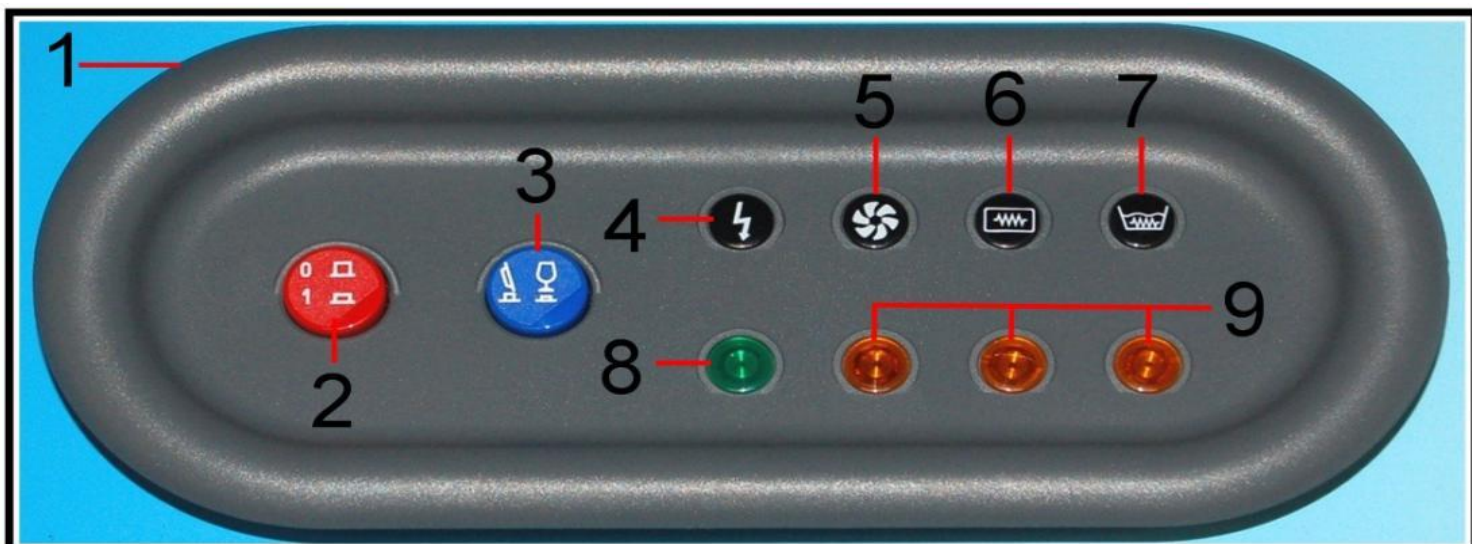

Pos.	Codice	Descrizione
1	PACOW14GR	Pannello comandi grigio
2	TAINGE	Tasto tondo rosso "0-1"
3	TASECI (W14)	Tasto tondo blu "lento/veloce"
4	CEGA2328	Gemma nera tonda "0-1"
5	CEGV2329	Gemma nera tonda "ciclo"
6	CEGV2320	Gemma nera tonda "resistenza boiler"
7	CEGV2307	Gemma nera tonda "resistenza vasca"
8	GELUVE	Gemma verde diam. 14mm
9	GELUGI	Gemma arancio, diam.14mm
10	DEGEW13	Deviatore bipolare
11	LASPVE	Lampada a siluro verde 220V
12	LASPGI	Lampada a siluro arancio 220V
13	CECBPC6S	Cablaggio pannello comandi
14	CEPC6214S05C	Pannello comandi completo

Pos.	Codice	Descrizione
1	PACOW15GR	Pannello comandi grigio, ABS
2	TETELT	Termometro rettangolare
3	CESB6194	Tappo simbolo "boiler"
4	CESB6204	Tappo simbolo "vasca"
5	CESB6184	Tappo simbolo "0"
6	CESB6264	Tappo simbolo "1"
7	09INGEW15	Selettore "0-1"
8	GELUVEW15	Gemma verde
9	CESB6304	Tappo simbolo "ciclo corto"
10	CESB6314	Tappo simbolo "ciclo lungo"
11	CESB6324	Tappo simbolo "ciclo medio"
12	09SECIW15	Selettore "1-2-3"
13	GELUGIW15	Gemma arancio
14	CESB6354	Tappo simbolo "lavaggio manuale"
15	DELAW15	Deviatore verde
16	PURIW15	Pulsante arancio
17	CESB6344	Tappo simbolo "risciacquo manuale"
18	CESB6334	Tappo piccolo
19	CESB6384	Tappo grande
20	COELNO905	Contatto aperto
21	LASPW15	Lampada a siluro
22	CECBPC62P05	Cablaggio pannello comandi
23	CEPC621405C	Pannello comandi completo assemblato