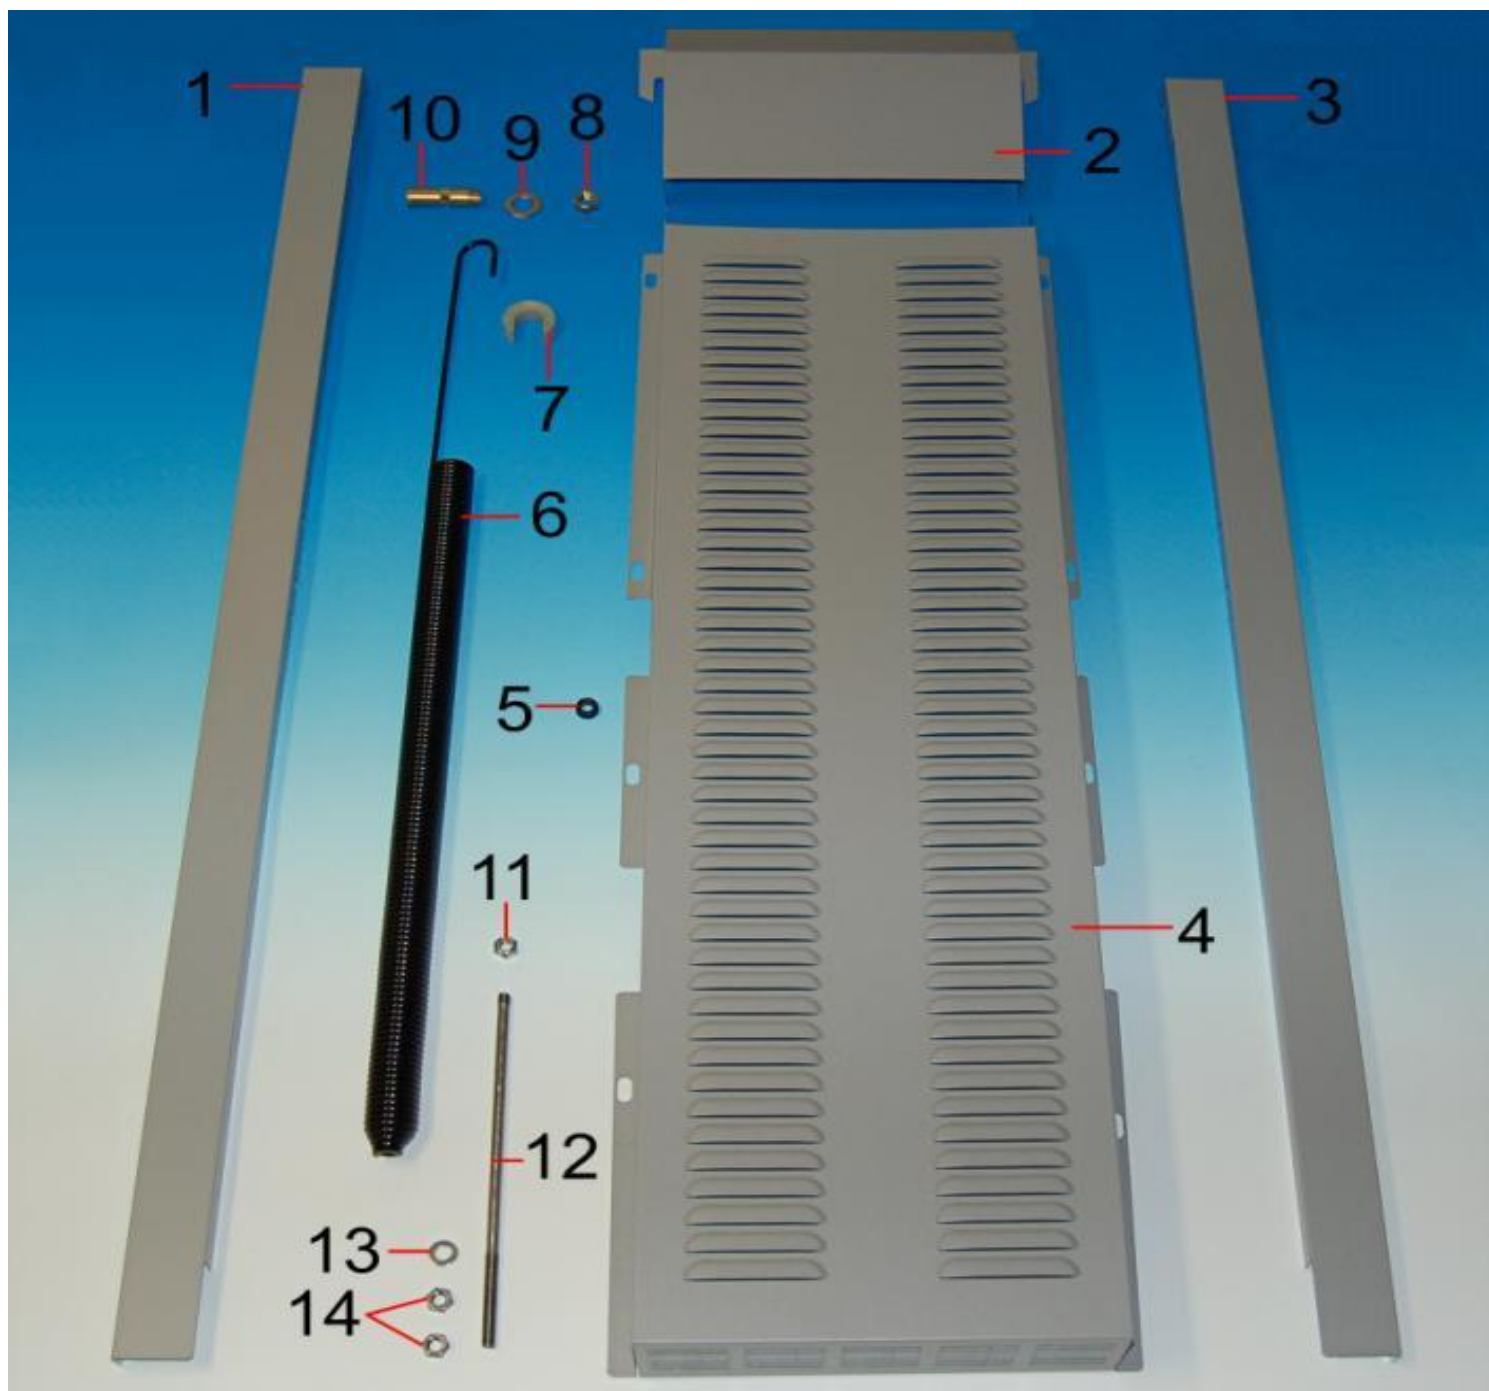

Pos.	Codice	Descrizione
1	COLASX	Copertura telaio posteriore sinistra
2	GMCTC6S	Copertura telaio posteriore superiore
3	COLADX	Copertura telaio posteriore destra
4	COINTE	Copertura telaio posteriore inferiore
5	AM0PF10	Passafilo diam. 10 mm
6	MOCA15	Molla a trazione capot
7	AGMO15	Puleggia aggancio molla capot
8	DAOT038	Dado 3/8"
9	ROBUPE	Rondella piana diam. 18 mm
10	BUPEMA	Bussola perno snodo
11	VDAB10BI	Dado autobloccante M10
12	TIMOCA	Tirante molla M10
13	ROPI10	Rondella piana diam. 10 mm
14	DAMEM10	Dado esagonale M10