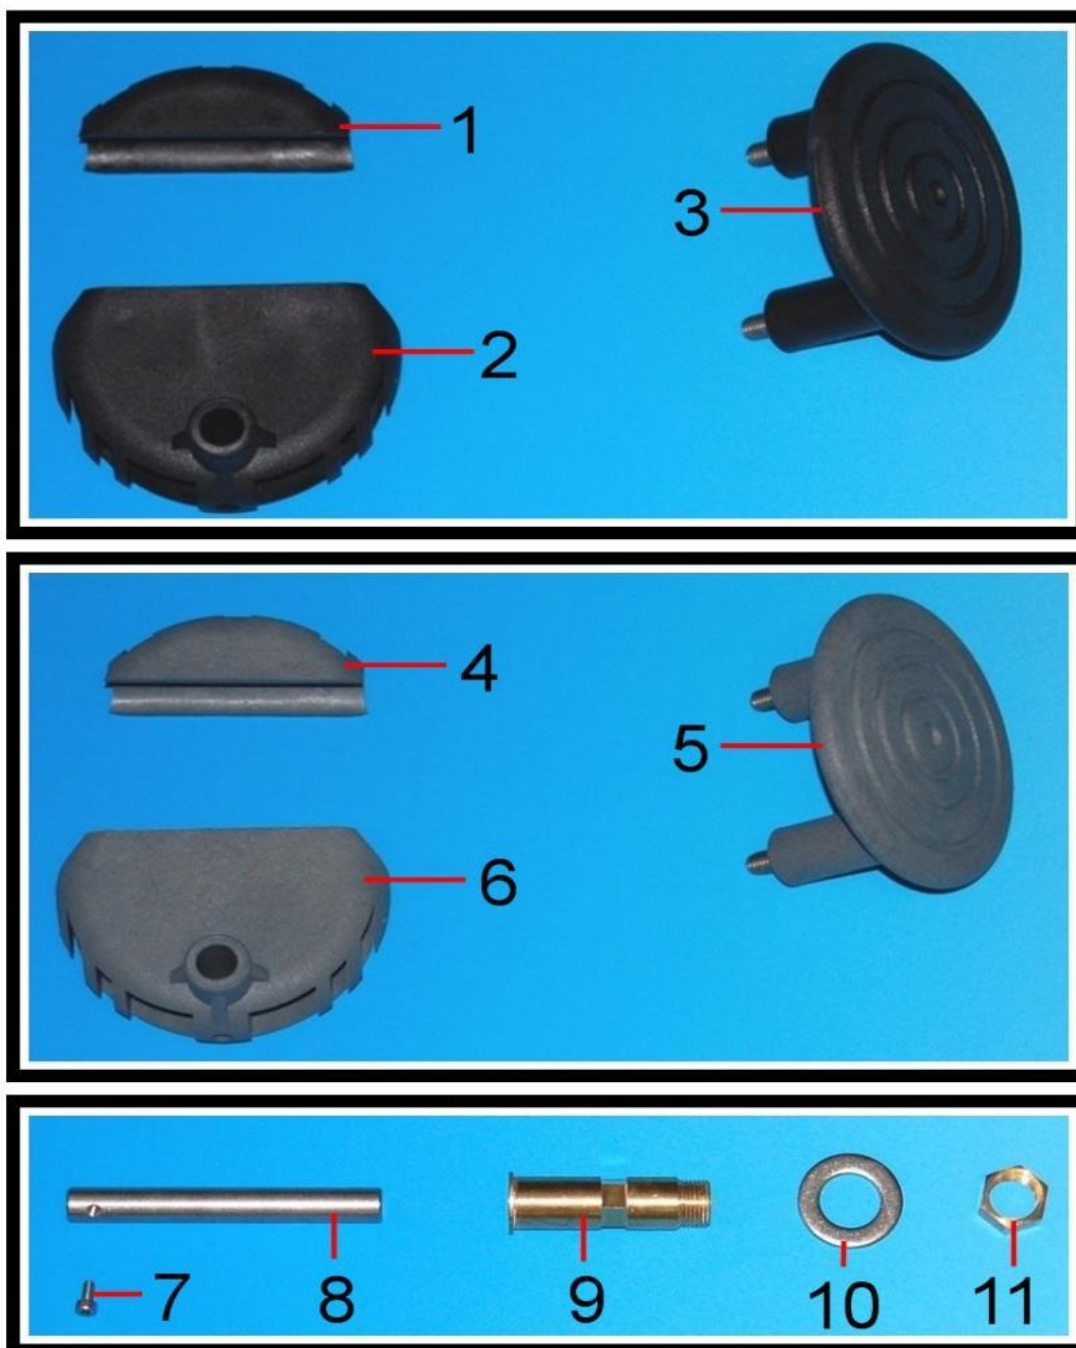

Pos.	Codice	Descrizione
1	ATMASU13N	Attacco maniglione superiore nero
2	ATMAIN13N	Attacco maniglione inferiore nero
3	SULAMA13N	Attacco maniglione laterale nero
4	ATMASU15G	Attacco maniglione superiore grigio
5	SULAMA15G	Attacco maniglione laterale grigio
6	ATMAIN15G	Attacco maniglione inferiore grigio
7	VIEI410	Vite 4x10
8	PEATMA	Perno snodo
9	BUPEMA	Bussola perno snodo
10	ROBUPE	Rondella piana diam. 18mm
11	DAOT038	Dado 3/8