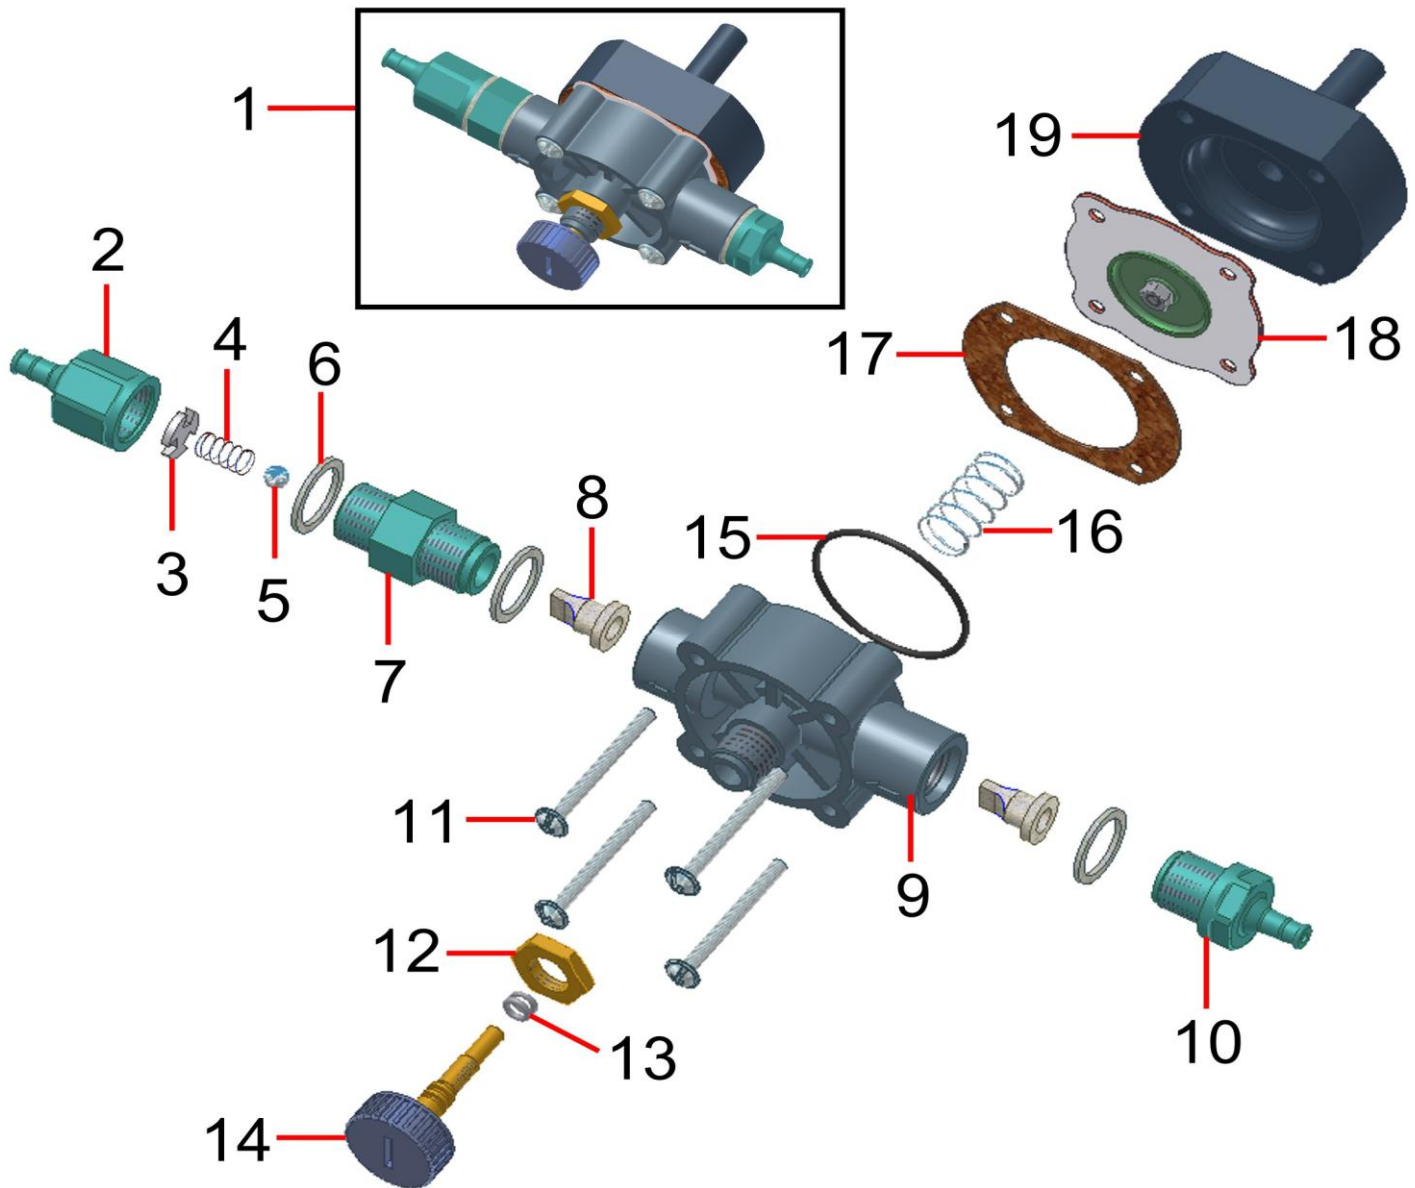

Pos.	Codice	Descrizione
1	DOBRDE	Dosatore brillantante completo assemblato
2	RAMASI	Raccordo stringitubo valvola non ritorno
3	PAAPSF	Dischetto valvola non ritorno
4	MOSFDO	Molla valvola non ritorno
5	SFIN14	Sfera 1/4"
6	GUFIDO	Guarnizione fibra 17x22x1,5
7	RAAPSF	Raccordo valvola non ritorno
8	VASIDO	Valvolina silicone
9	DS3	Corpo dosatore
10	RAASSI	Raccordo stringitubo
11	VIFIDO	Vite fissaggio
12	DS24	Dado 20x4x14
13	ORREDO	Or 103
14	REDOSA	Volantino dosatore
15	ORCODO	Or 42x2
16	MODOSA	Molla membrana
17	GUSUDO	Guarnizione 64x50x1
18	METRDO	Membrana completa
19	SUPIDI	Supporto posteriore