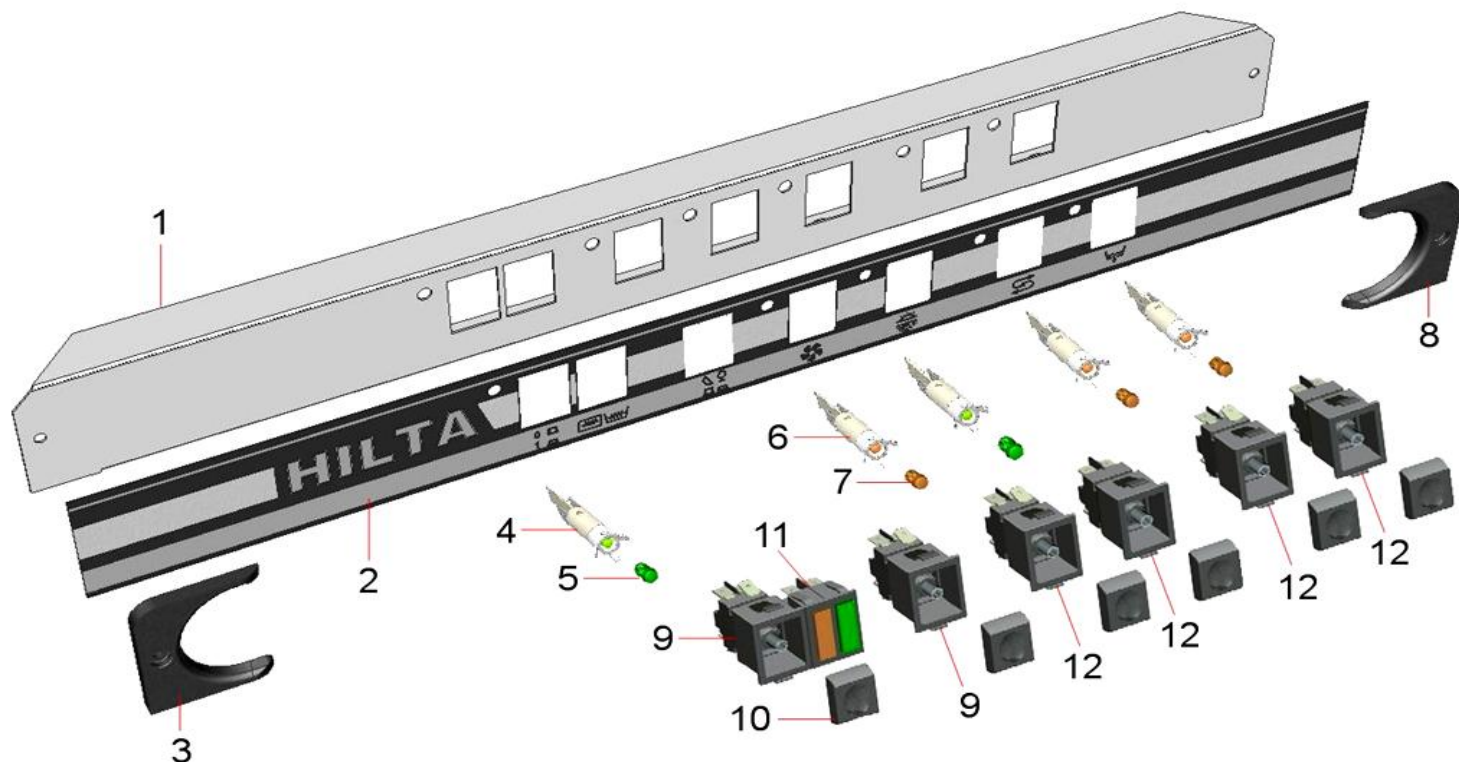

Pos.	Codice	Descrizione
1	GMPI5H09	Portainterruttore inox mod. 4/82 Hilta (2009)
2	CETSHILTA4	Targhetta serigrafata Hilta mod. 4/82
3	MOLANESX	Mostrina laterale sx Hilta
4	CESPV6	Lampada verde, 6mm
5	CEGV6	Gemma verde, 6mm
6	CESPA6	Lampada arancio, 6mm
7	CEGA6	Gemma arancio, 6 mm
8	MOLANEDX	Mostrina laterale dx Hilta
9	CEDPPFDCOMP	Deviatore + telaio completo
10	CETRP2230N	Tasto nero
11	CESDAV	Spia doppia arancio/verde
12	CEBPFDCOMP	Pulsante + telaio completo

Pos.	Codice	Descrizione
1	PRLI08	Pressostato 1 livello
1A	CEPRE2LUL	Pressostato 2 livelli
2	PICOEL	Piastra cablaggio
3	CETD1224BGB	Timer ciclo doppio
4	CECBPC2V4	Cablaggio pannello comandi
5	CEPFM	Piastrina fissaggio morsetti
6	MOSUTR	Morsetti trifase
7	CECBS2T482	Cablaggio superiore
8	FIANDI	Filtro antidisturbo
9	TEBOFA	Teleruttore
10	AM05SRTL1	Piastrina fissaggio 1 teleruttore
11	AM05SQFC	Piastrina fissaggio condensatore
12	COPO12	Condensatore 12,5 mf
13	AM05SRTL2	Piastrina fissaggio 2 teleruttori
14	CETR20B	Timer rigenerazione
15	CEPFTSIM	Piastrina fissaggio timer
16	CEPSTFB	Timer pompa scarico
17	GMPI5CF	Pannello portainterruttori inox
18	CEPPPC	Piastra prolunga pannello comandi
19	CECBI482	Cablaggio inferiore