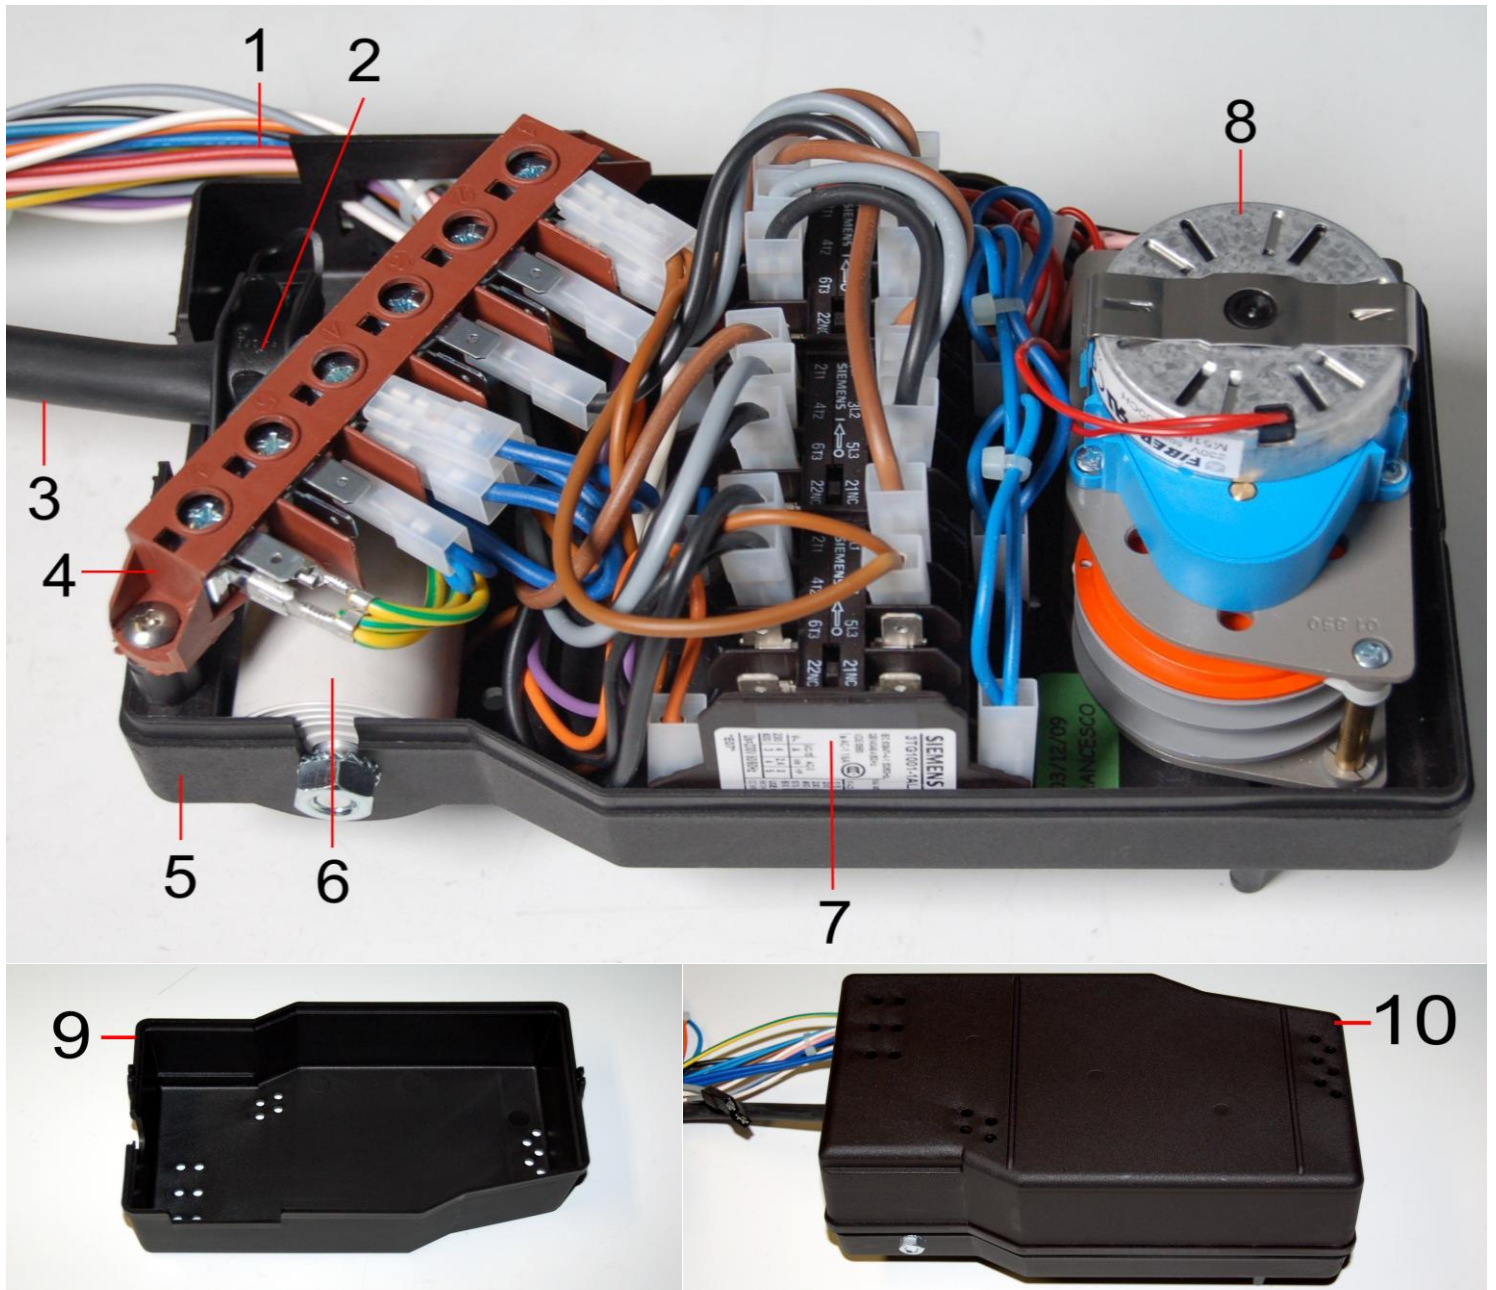

Pos.	Codice	Descrizione
1	CECBI5T09	Cablaggio
2	CEFI6	Fissacavo interno con viti
3	CAALTR	Cavo alimentazione trifase
4	MOSUTR	Morsettiera trifase
5	SCELBA	Base scatola cablaggio
6	FIANDI	Filtro antidisturbo
7	TEBOFA	Teleruttore
8	PRCIRB	Timer ciclo
9	SCELCO	Coperchio scatola cablaggio
10	CECBICTJ09	Scatola cablaggio completa assemblata