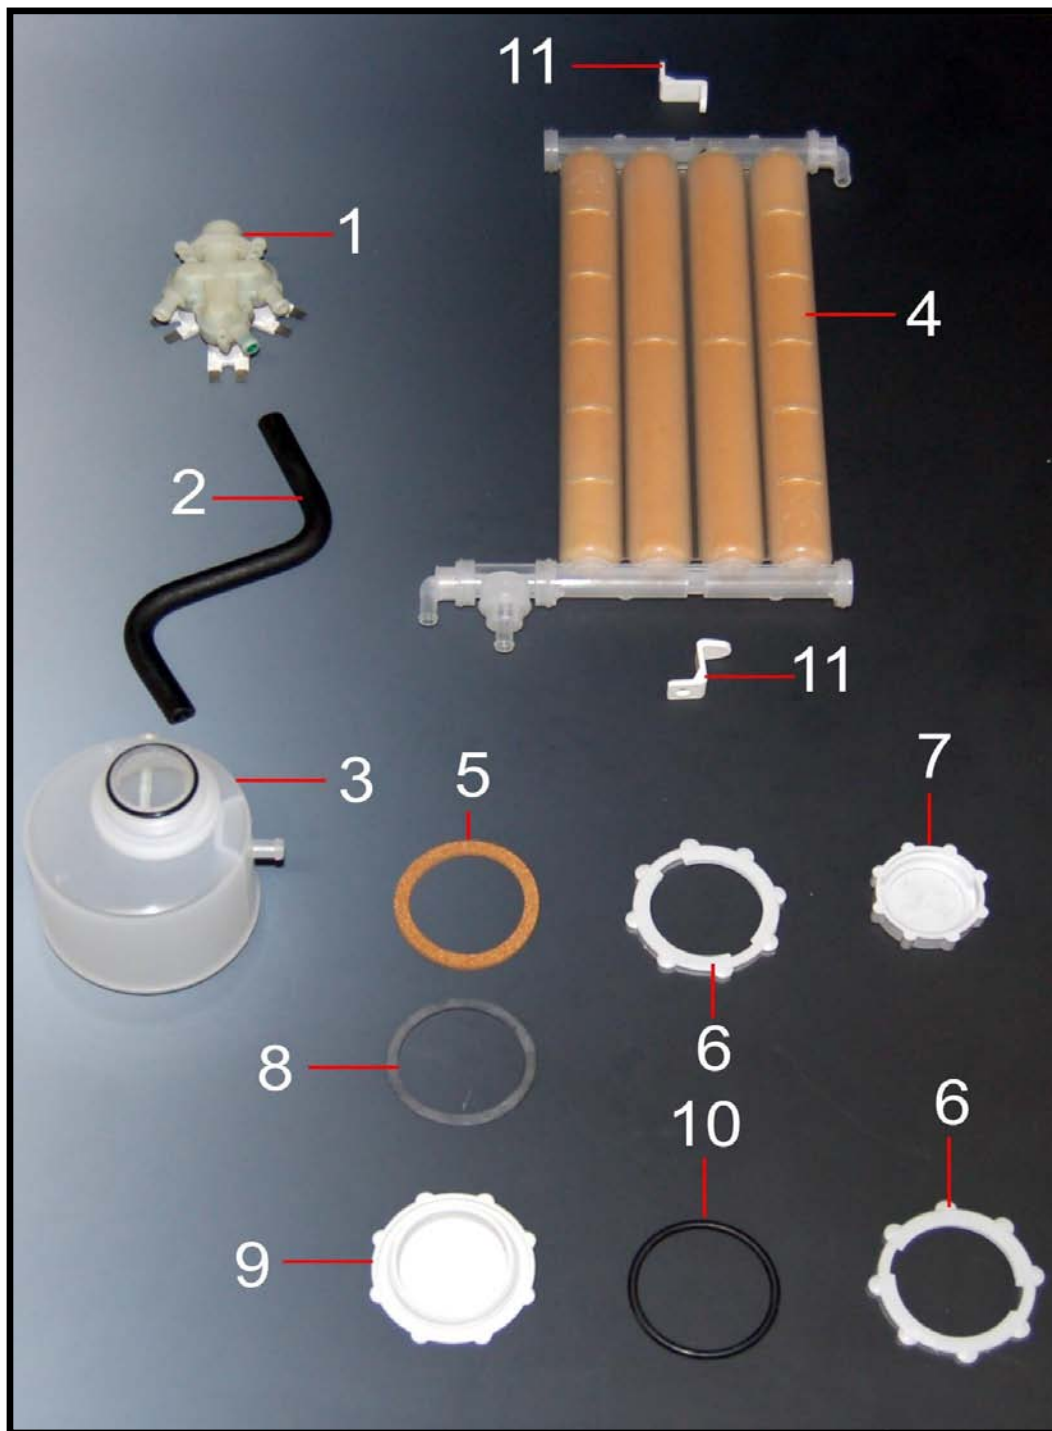

Pos.	Codice	Descrizione
1	ELVA3V	Elettrovalvola 3 vie 220 volt
2	TGDB30	Tubo sagomato grande
3	COSALE	Contenitore sale
4	CORES1	Decalcificatore a resine
5	GUCOSA	Guarnizione sughero 83x67x5
6	GHCOSA	Ghiera contenitore sale
7	TACOSA	Tappo contenitore sale
8	CER144	Guarnizione gomma
9	TAFOSA	Tappo foro boccia sale
10	OR6275	Or tappo foro sale
11	AM0PFD	Piastrina fissaggio decalcificatore