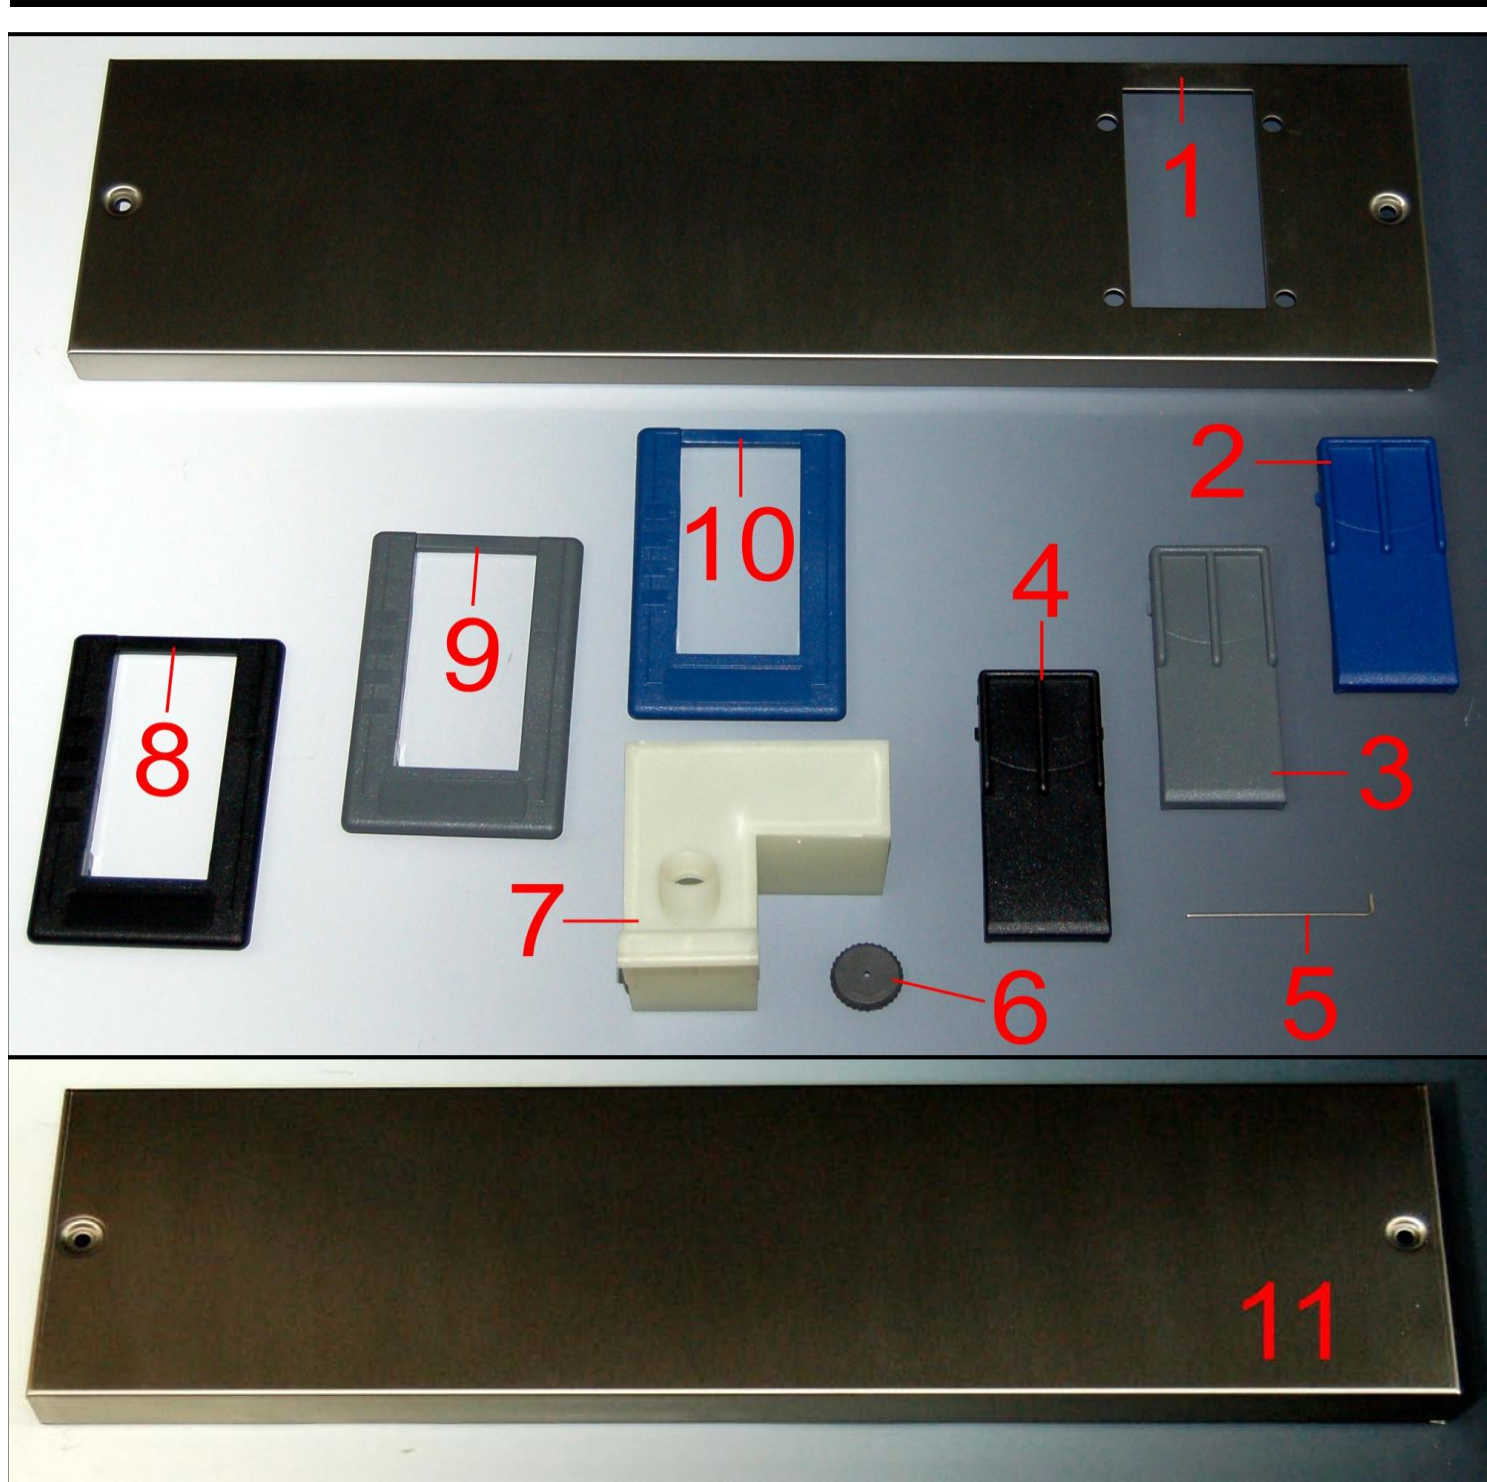

Pos.	Codice	Descrizione
1	CRCC42	Cruscotto inox con cava
2	AM0TCBPLB	Tappo cava blu
3	AM0TCBPLGR	Tappo cava grigio
4	TACRIN	Tappo cava nero
5	PECOBR	Spina fissaggio inox
6	AM030	Tappo contenitore brillantante
7	TABRRS	Contenitore brillantante
8	AM028N	Cornice anteriore nera
9	AM028GR	Cornice anteriore grigio
10	AM028ASIM	Cornice anteriore blu
11	CRSC42	Cruscotto inox senza cava