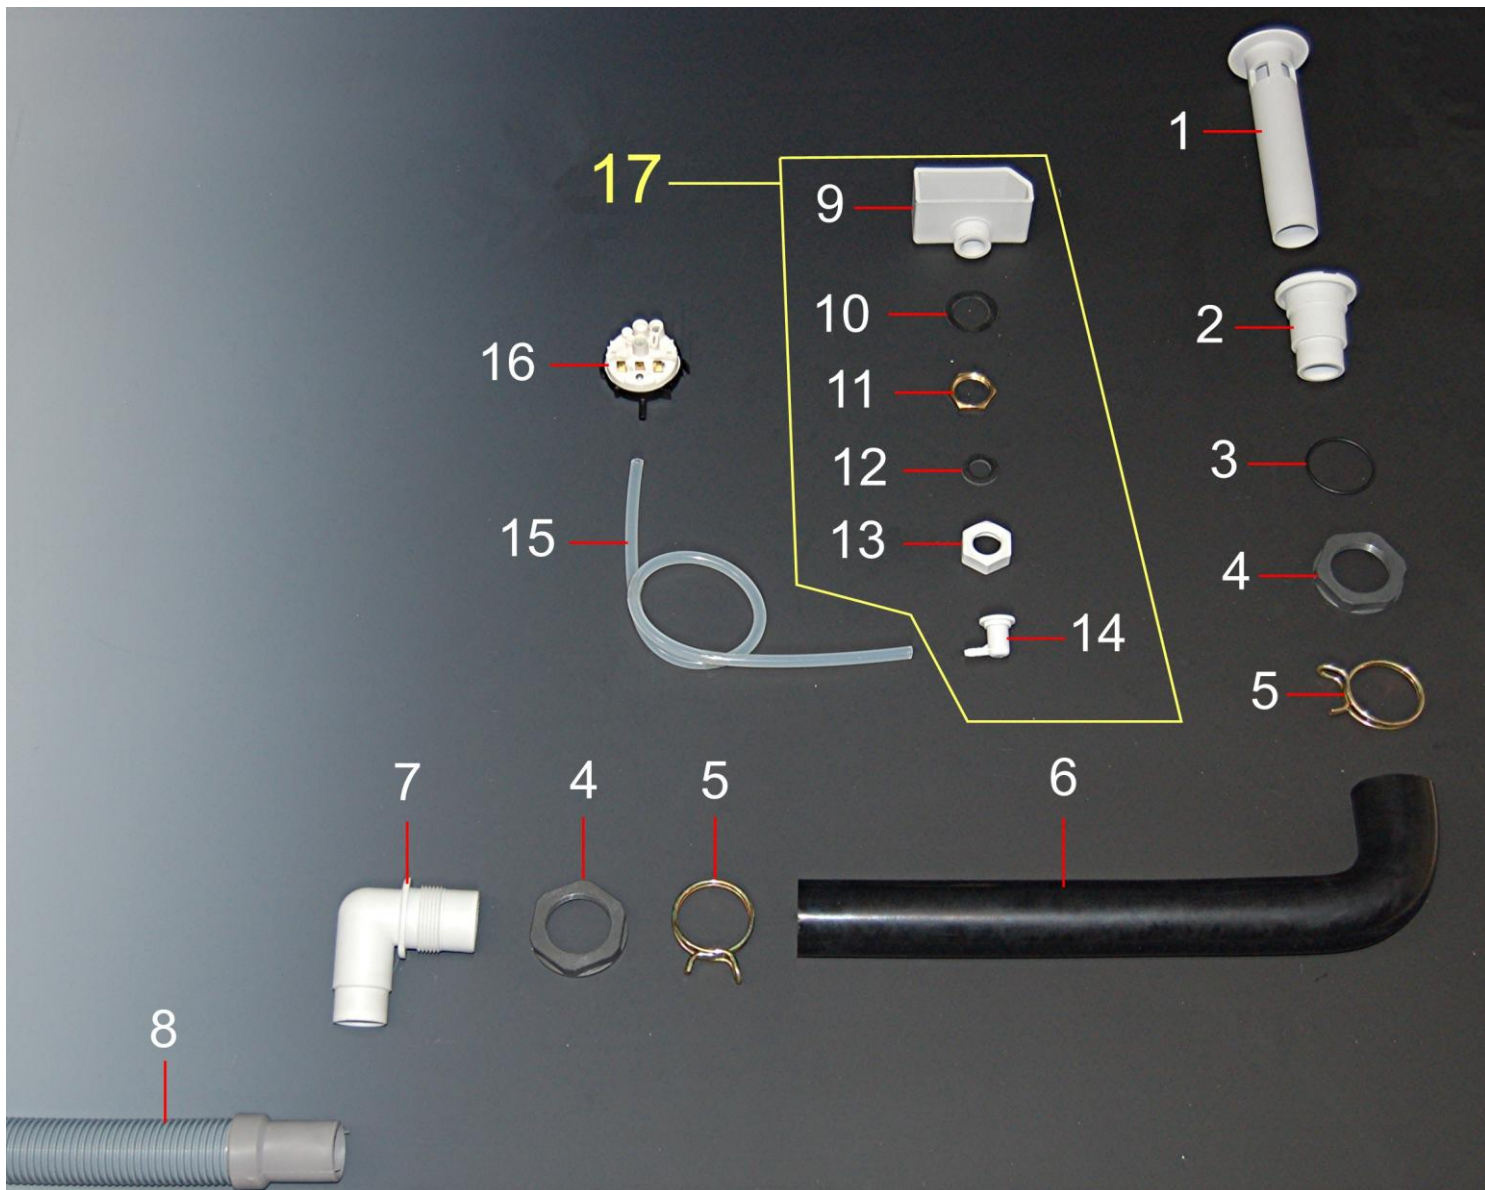

Pos.	Codice	Descrizione
1	09TPCO42	Troppo pieno
2	PISC30	Piletta scarico
3	OR3168	Or piletta scarico
4	DAPL114	Dado 1" 1/4 ppl
5	FAM4050	Fascetta a molla
6	MASC42	Manicotto scarico
7	GOSC30	Raccordo scarico 90°
8	TUSC30	Tubo scarico
9	09GAARIA	Trappola aria
10	GUGA38	Guarnizione trappola aria
11	DAOT034	Dado ottone 3/4
12	GURA25	Guarnizione raccordo girevole
13	DARAGI	Dado raccordo girevole
14	GP026AB	Raccordo girevole
15	TUSI48	Tubo silicone 4x8 mm
16	PRLI08	Pressostato
17	09GAARIA	Trappola aria completa