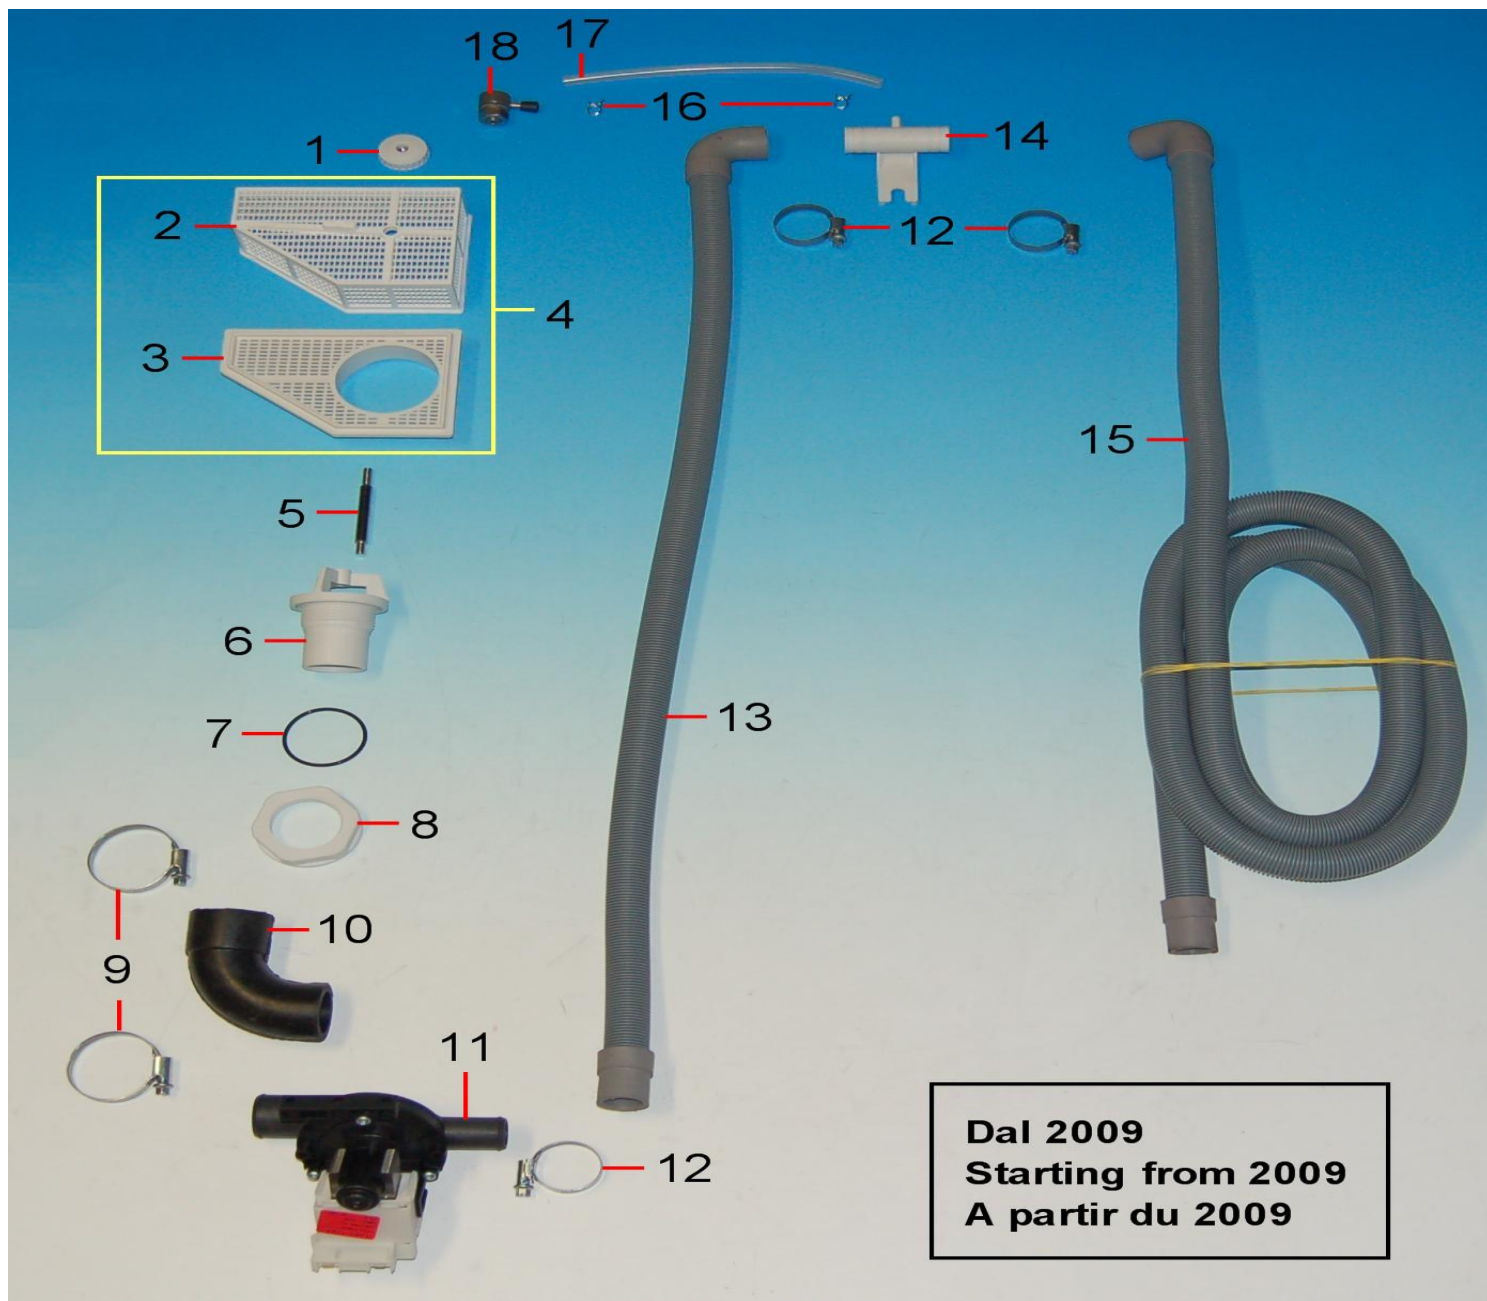

Dal 2009
Starting from 2009
A partir du 2009

Pos.	Codice	Descrizione
1	NOFIFI	Nottolino filtro
2	FIPL10	Filtro aspirazione
3	GA115RABV0	Piastra filtro aspirazione pompa scarico
4	GA115SCOMP	Filtro aspirazione completo
5	GAGS599	Tirante filtro
6	GA111TB	Piletta aspirazione pompa scarico
7	OR3168	Or 3168
8	DAPL114	Dado 1"1/4
9	FATU30	Fascetta
10	GA18PS5USA	Manicotto aspirazione pompa scarico
11	POSCIM	Pompa scarico
12	FA2532	Fascetta
13	GSTS820PS	Tubo scarico l.820 mm
14	CEPSVSF	Valvola non ritorno scarico
15	GSTS2500PS	Tubo scarico l.2500 mm
16	FAMO48	Fascetta a molla
17	TUSI48	Tubo silicone
18	GSEDETP10COMP	Portagomma inox completo