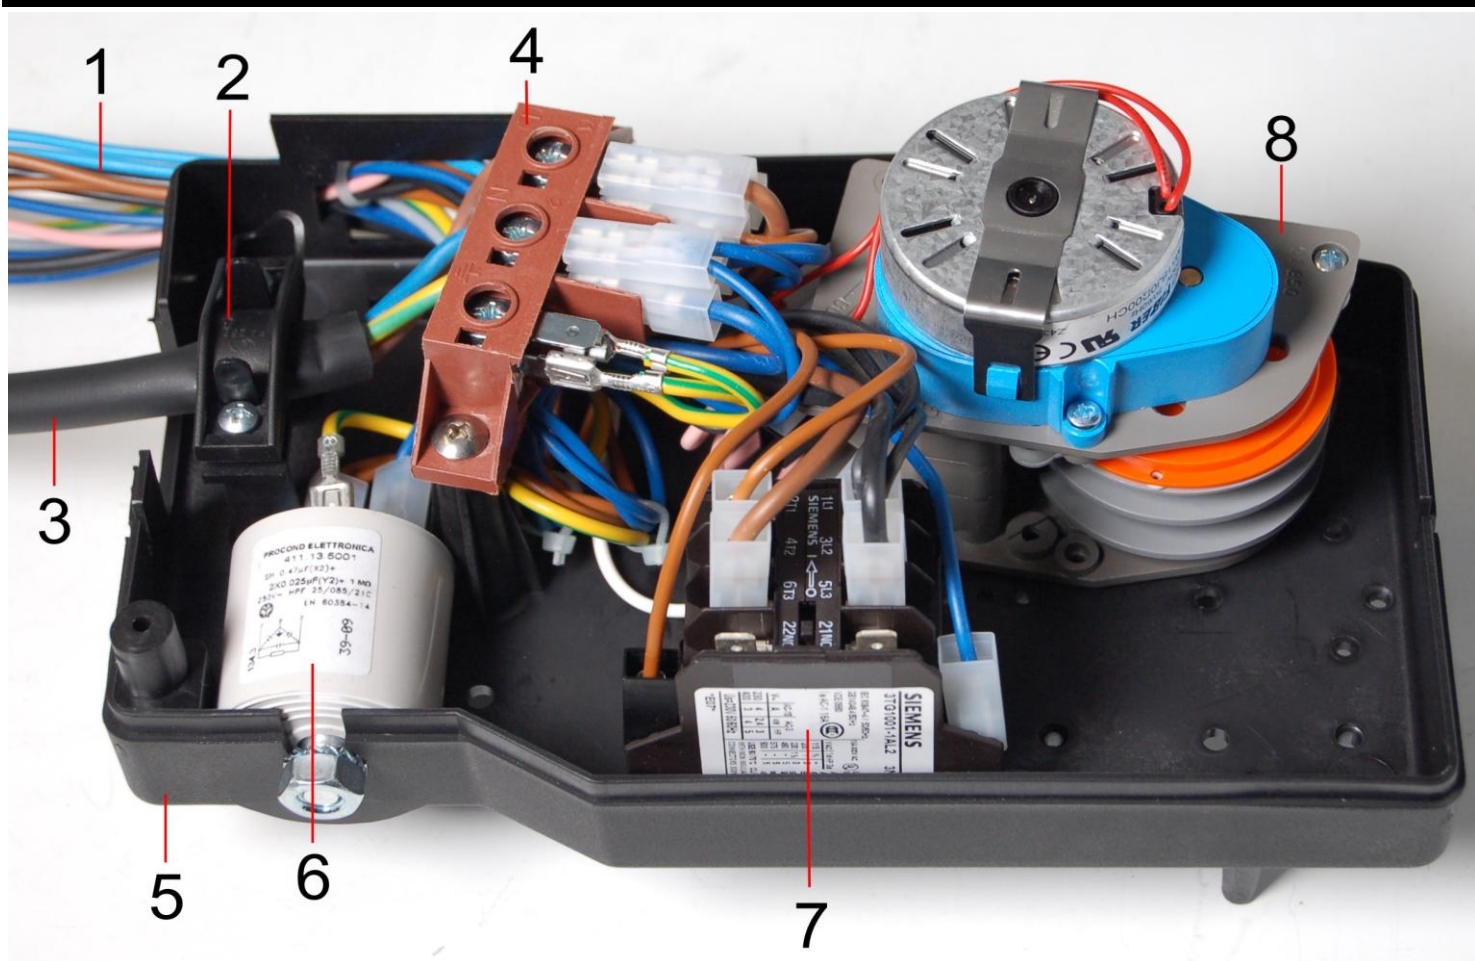

Pos.	Codice	Descrizione
1	CECBJ09	Cablaggio
2	CEFI6	Fissacavo interno con viti
3	CAALRB	Cavo alimentazione monofase
4	MOSUMO	Morsettieria monofase
5	SCELBA	Base scatola cablaggio
6	FIANDI	Filtro antidisturbo
7	TEBOFA	Teleruttore
8	PRCIRB	Timer ciclo
9	SCELCO	Coperchio scatola cablaggio
10	CECBICMJ09	Scatola cablaggio completa assemblata