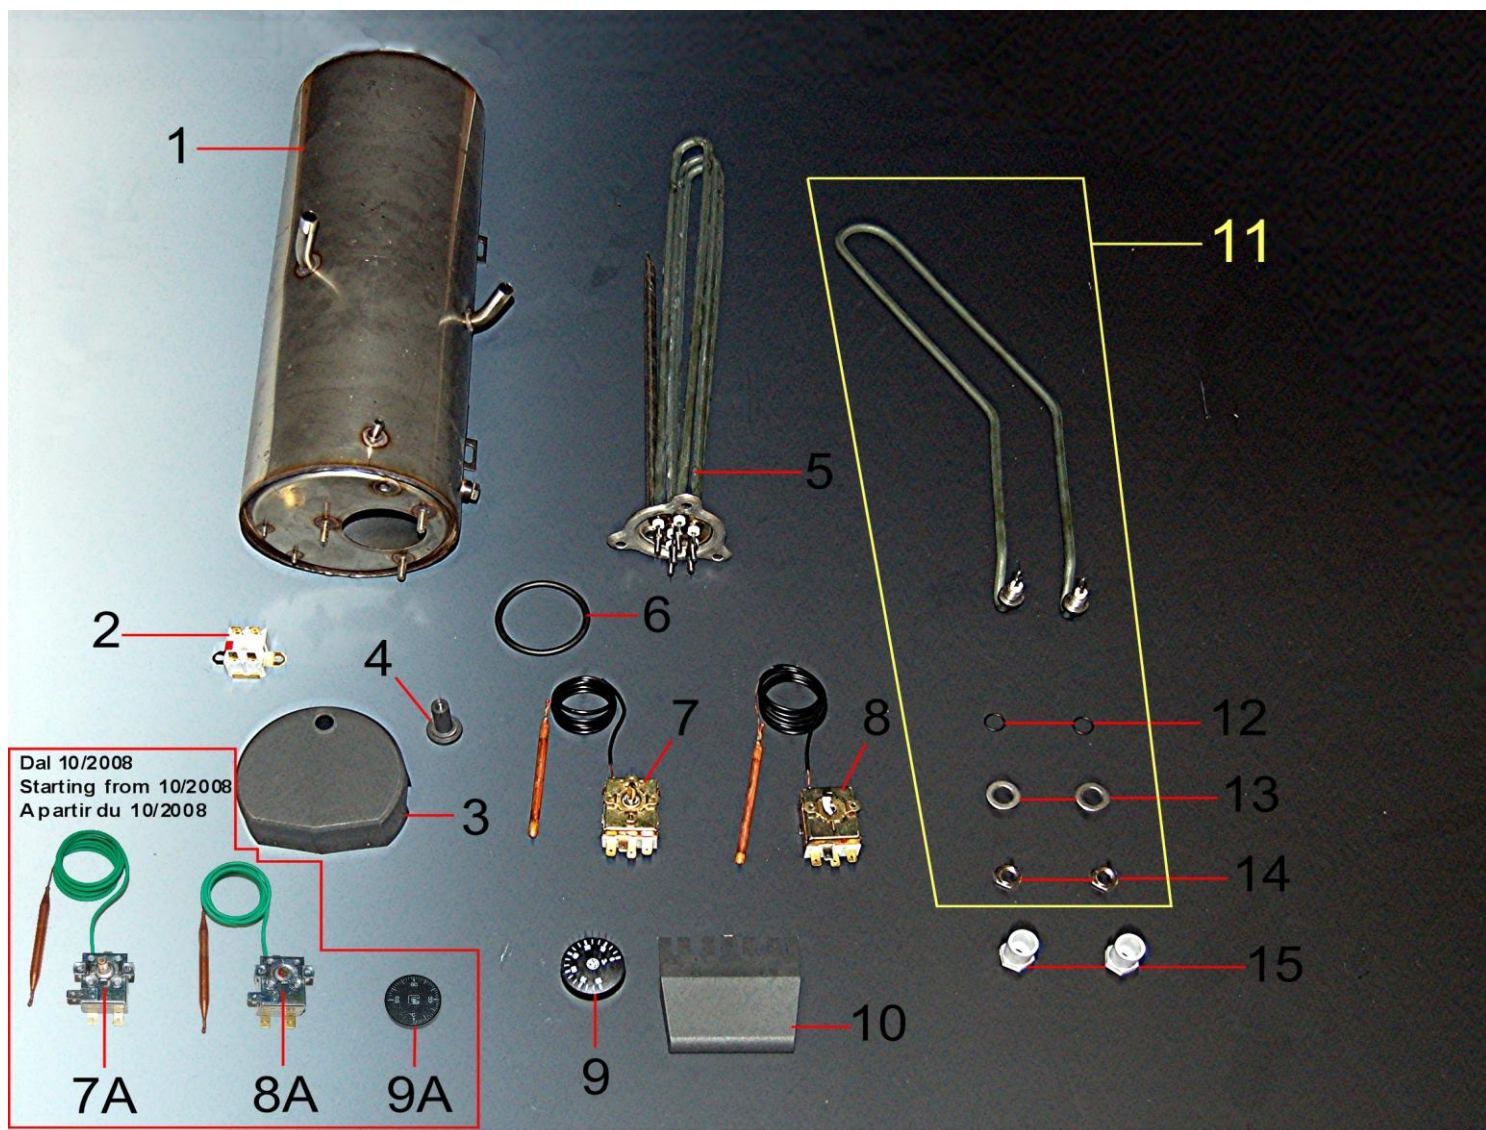

Pos.	Codice	Descrizione
1	09BOTR42	Boiler trifase
2	TESIW15C	Termostato sicurezza boiler
3	PRREBOT	Protezione resistenza boiler
4	NOPRBOT	Nottolino protezione resistenza boiler
5	REBOT60	Resistenza boiler trifase 6000W
6	GUREBOT	Or resistenza boiler trifase
7	TERELR	Termostato boiler regolabile
7A	CETB85CAM	Termostato boiler regolabile (2008)
8	TEFILA	Termostato vasca fisso
8A	CETV55CAM	Termostato vasca fisso (2008)
9	MATERE	Manopola termostato
9A	CEMTBCAM	Manopola termostato (2008)
10	PRTERM	Protezione termostati
11	09REVA22	Resistenza vasca 2200W
12	ORRV	Or resistenza vasca
13	VRP12I	Rondella piana diam.12
14	VDRV	Dado resistenza vasca
15	PRREVA	Protezione resistenza vasca