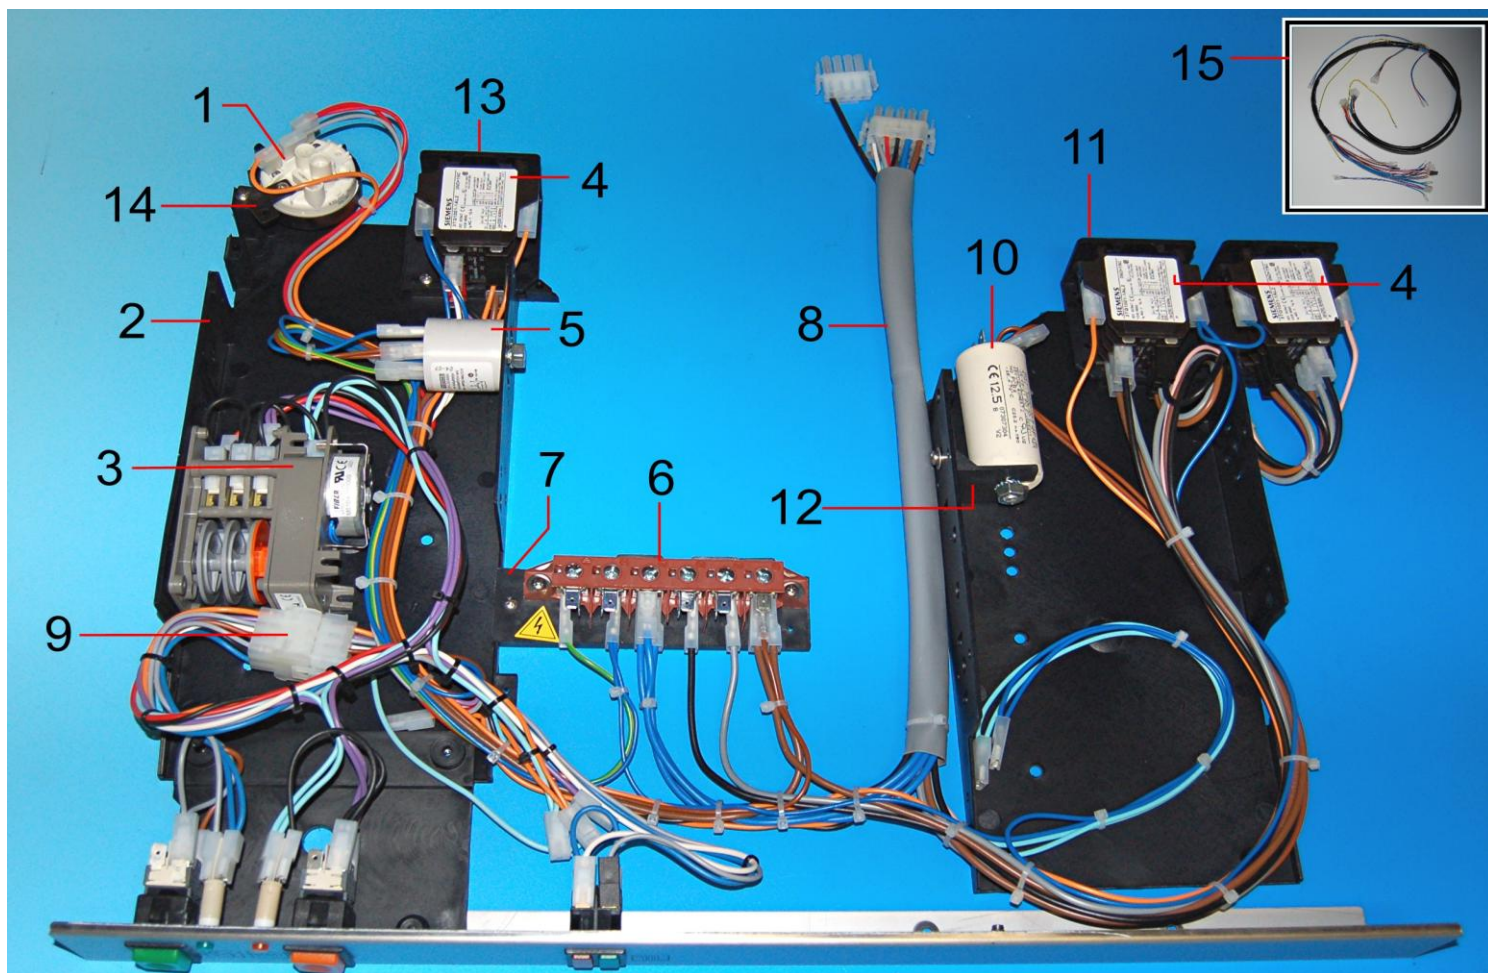

Pos.	Codice	Descrizione
1	GMPI5H09	Portainterruttore inox mod. 4/82 Hilta (2009)
2	CETSHILTA4	Targhetta serigrafata Hilta mod. 4/82
3	MOLANESX	Mostrina laterale sx Hilta
4	CESPV6	Lampada verde, 6mm
5	CEGV6	Gemma verde, 6mm
6	CESPA6	Lampada arancio, 6mm
7	CEGA6	Gemma arancio, 6 mm
8	MOLANEDX	Mostrina laterale dx Hilta
9	CEDPPFDCOMP	Deviatore + telaio completo
10	CETRP2230N	Tasto nero
11	CESDAV	Spia doppia arancio/verde
12	CEBPFDCOMP	Pulsante + telaio completo

Pos.	Codice	Descrizione
1	PRLI08	Pressostato 1 livello
1A	CEPRE2LUL	Pressostato 2 livelli
2	PICOEL	Piastra cablaggio
3	CETD1224BGB	Timer ciclo doppio
4	CECBPC2V4	Cablaggio pannello comandi
5	CEPFM	Piastrina fissaggio morsetti
6	MOSUTR	Morsetti trifase
7	CECBS2T482	Cablaggio superiore
8	FIANDI	Filtro antidisturbo
9	TEBOFA	Teleruttore
10	AM05SRTL1	Piastrina fissaggio 1 teleruttore
11	AM05SQFC	Piastrina fissaggio condensatore
12	COPO12	Condensatore 12,5 mf
13	AM05SRTL2	Piastrina fissaggio 2 teleruttori
14	CETR20B	Timer rigenerazione
15	CEPFTSIM	Piastrina fissaggio timer
16	CEPSTFB	Timer pompa scarico
17	GMPI5CF	Pannello portainterruttori inox
18	CEPPPC	Piastra prolunga pannello comandi
19	CECBI482	Cablaggio inferiore

Pos.	Codice	Descrizione
1	PRLI08	Pressostato 1 livello
2	PICOEL	Piastra cablaggio
3	CETF12B	Timer
4	TEBOFA	Teleruttore
5	FIANDI	Filtro antidisturbo
6	MOSUTR	Morsettiera trifase
7	CEPFM	Piastrina fissaggio morsettiera
8	CECBSR482AS	Cablaggio superiore
9	CECBPC1V4	Cablaggio pannello comandi
10	COPO12	Condensatore 12,5 mf
11	AM05SQTL2	Piastrina fissaggio 2 teleruttori
12	AM05SQFC	Piastrina fissaggio condensatore
13	AM05SQTL1	Piastrina fissaggio 1 teleruttore
14	AM0SQPR	Piastra pressostato
15	CECBI482	Cablaggio inferiore