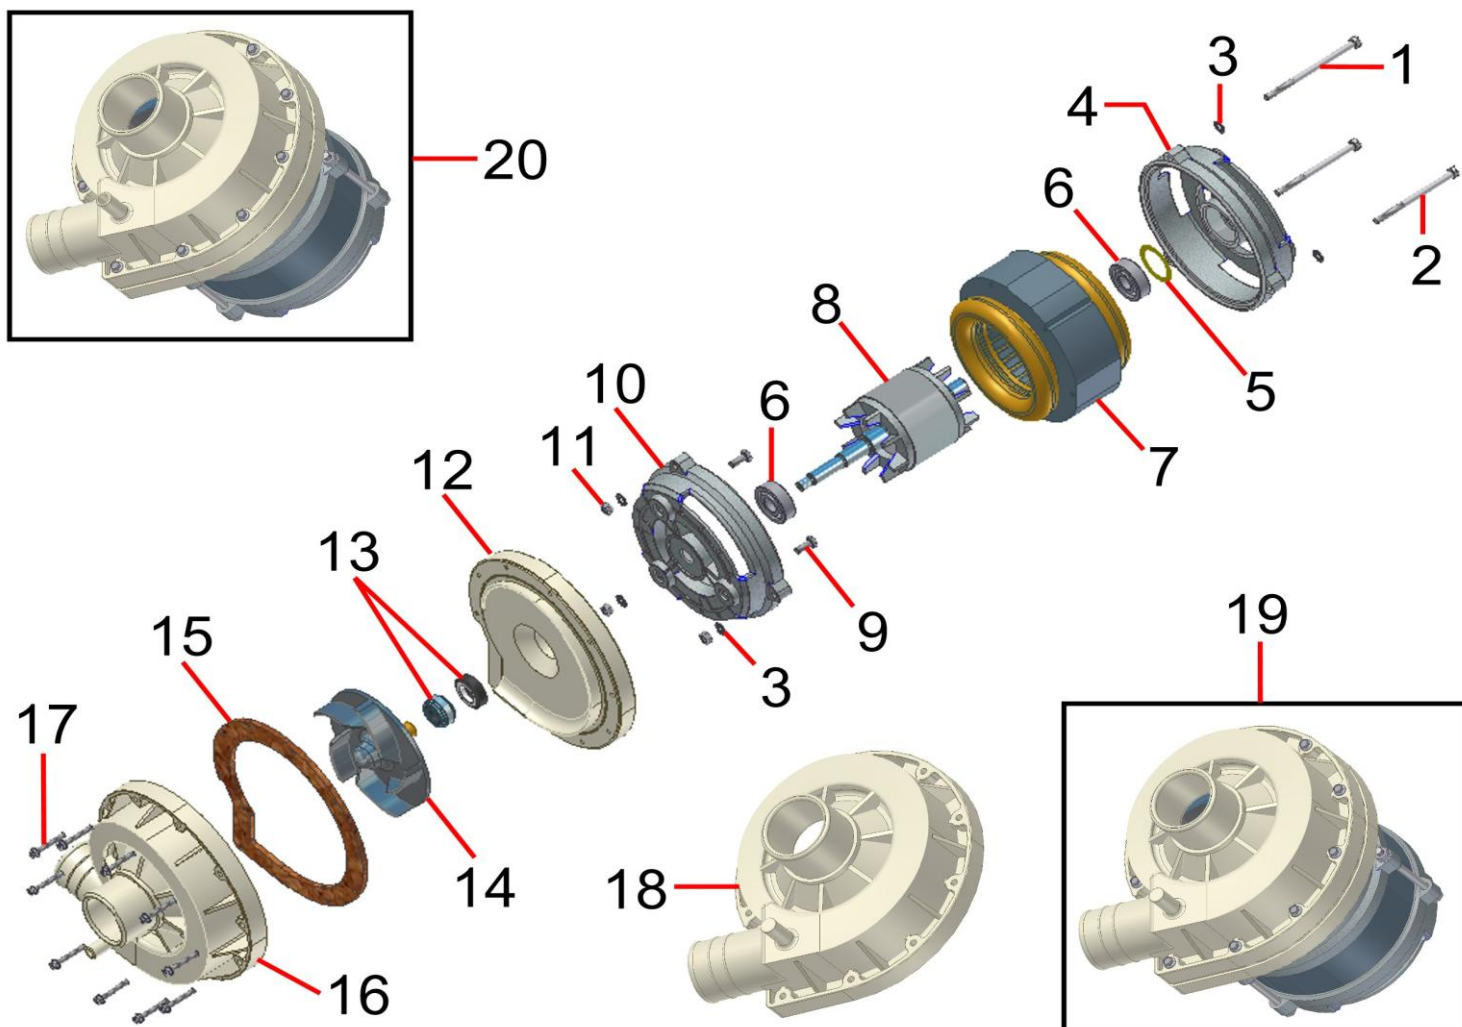

Pos.	Codice	Descrizione
1	VVTE580Z	Vite TE 5x80
2	VVTE570Z	Vite TE 5x70
3	RODE05	Rondella dentata diam 5
4	EP05M5	Calotta alluminio (filettata)
5	ANCOPO	Anello compensazione pompe
6	CUPOIM	Cuscinetto per motore pompa
7	STPO60	Statore avvolto
8	ALRO100	Rotore con albero
9	VITE512	Vite 5x12
10	CAPOIM	Calotta alluminio
11	DAMEM05	Dado esagonale m 5
12	FOPO100	Fondo pompa grande
13	ANTEIM	Anello tenuta
14	GIIM100	Girante pompa grande
15	GUIM100	Guarnizione pompa
16	CHIM100A	Corpo pompa grande aperto
17	VATE4232Z	Vite autofilettante 4,2x32
18	CHIM100C	Corpo pompa grande chiuso
19	EPIM100T	Elettropompa 1hp 230v 50hz chiusa
20	EPIM100A	Elettropompa 1hp 230v 50hz aperta