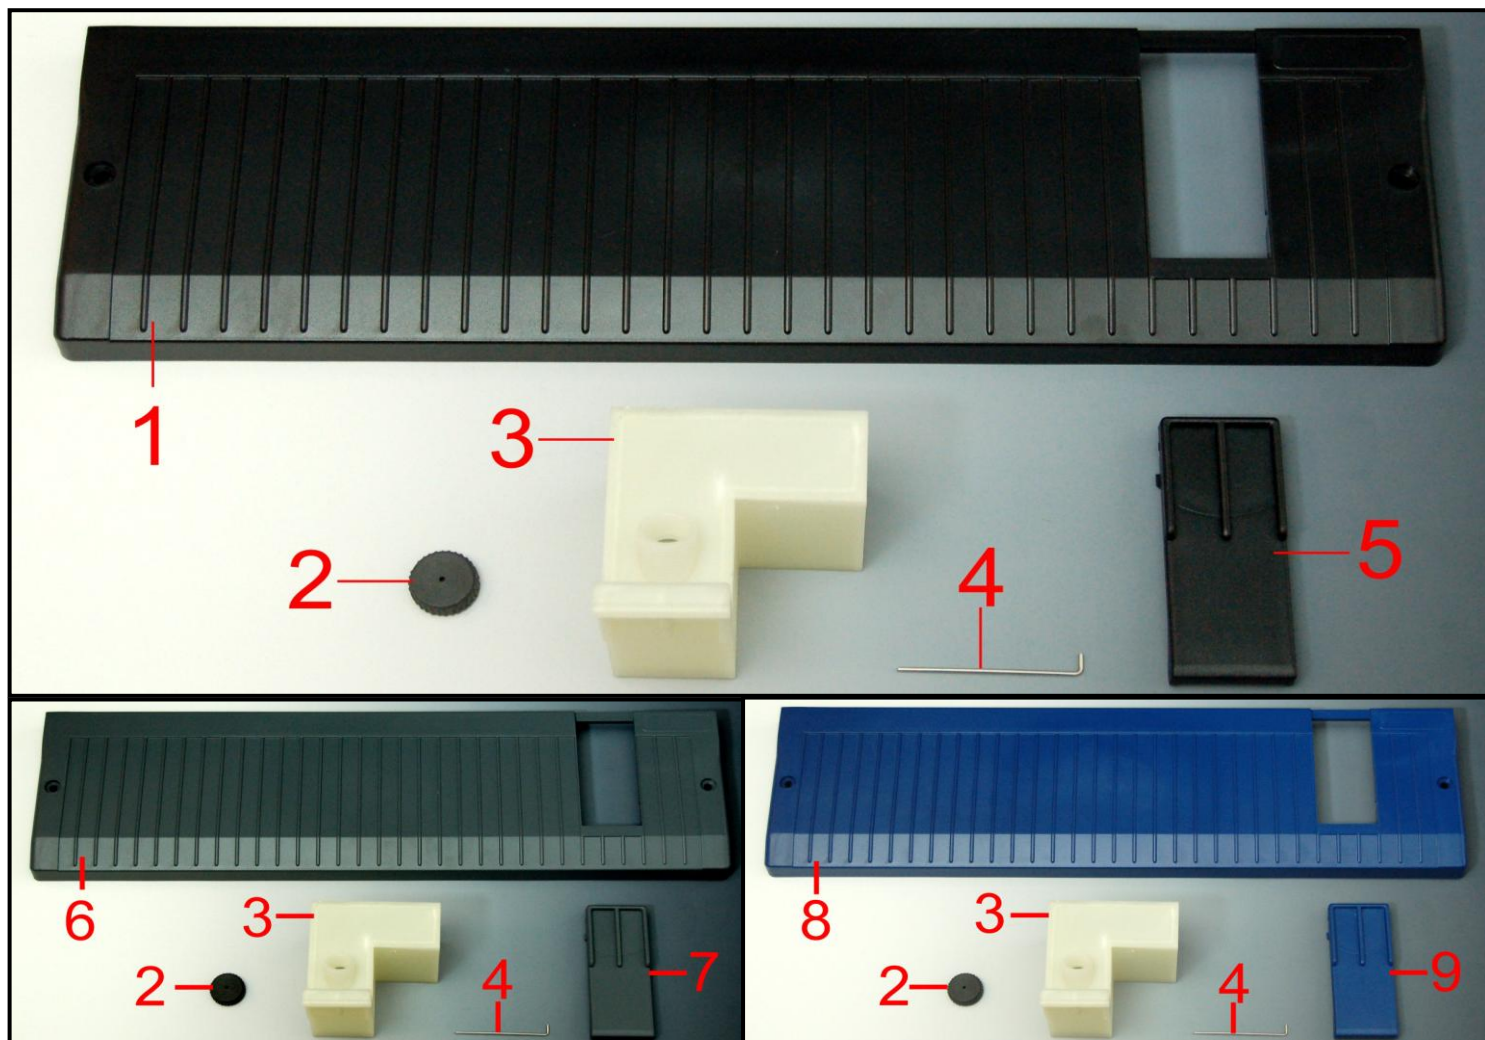

Pos.	Codice	Descrizione
1	GMCR5PL	Cruscotto nero
2	AM030	Tappo contenitore brillantante
3	TABRRS	Contenitore brillantante
4	PECOBR	Spina fissaggio inox
5	TACRIN	Tappo cava nero
6	GMCR5PLGR	Cruscotto grigio
7	AM0TCBPLGR	Tappo cava grigio
8	GMCR5PLBL	Cruscotto blu
9	AM0TCBPLB	Tappo cava blu