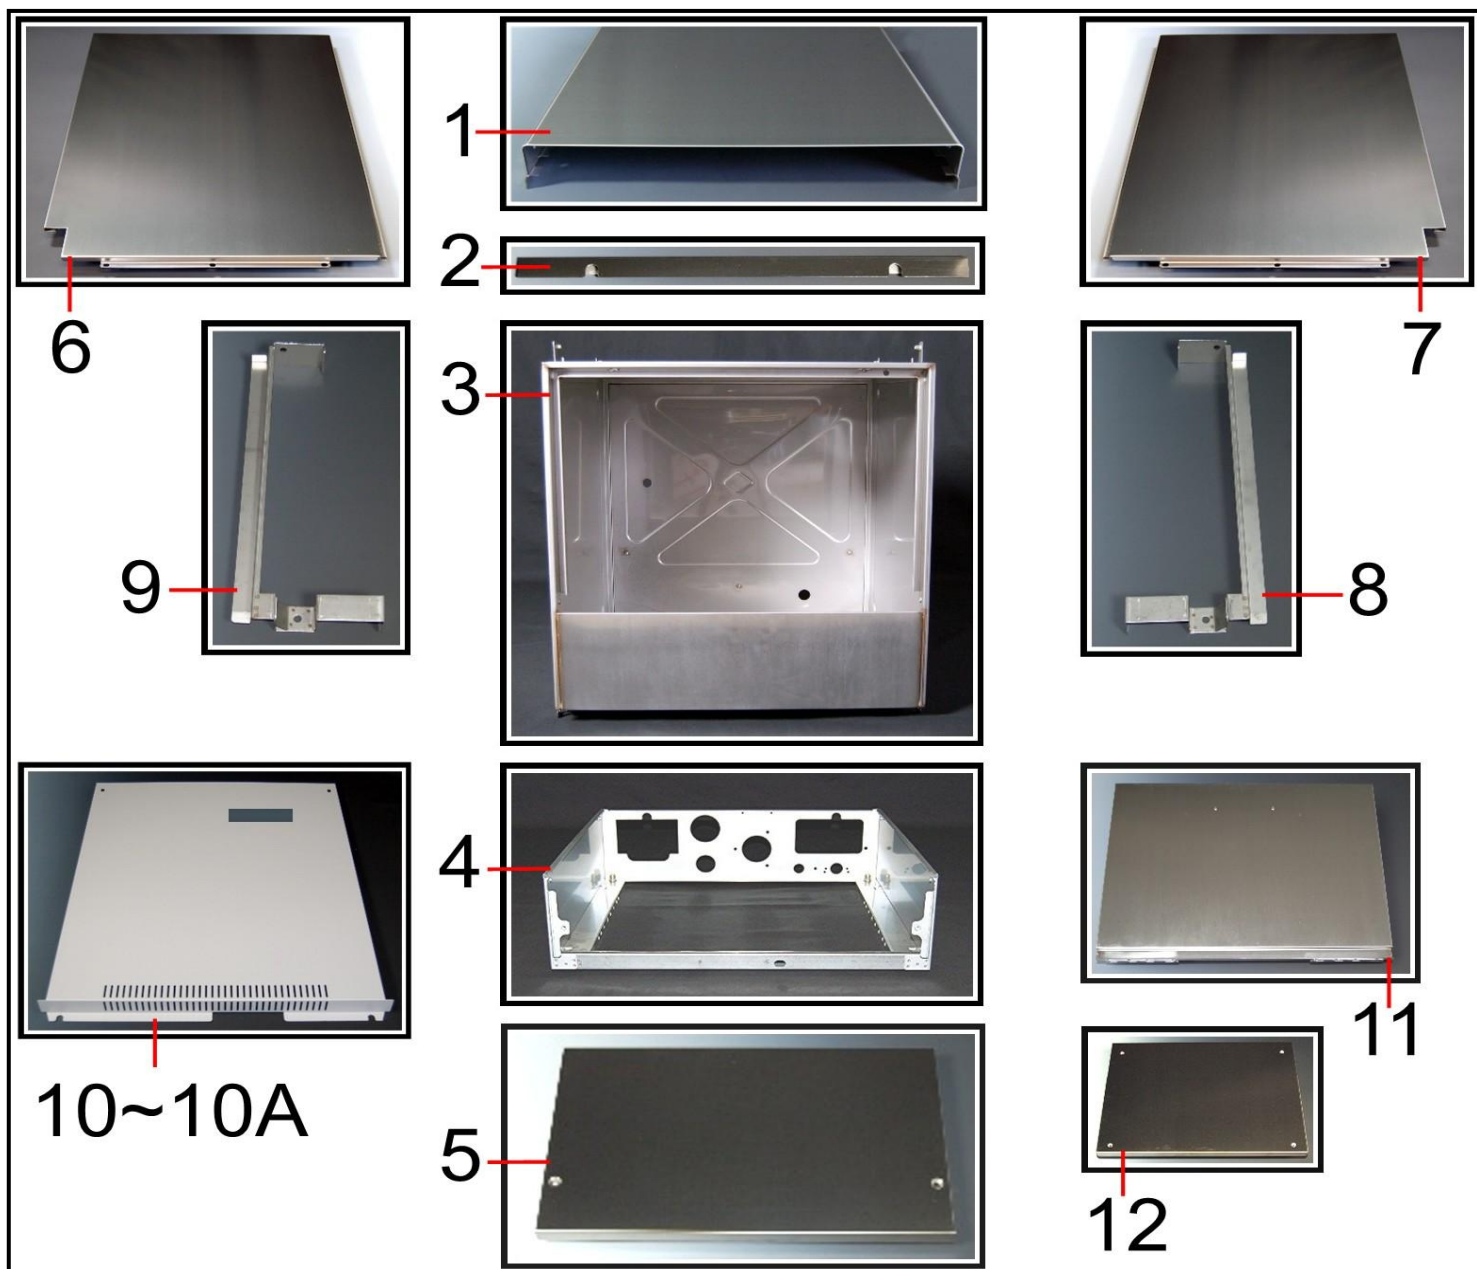

Pos.	Codice	Descrizione
1	GMPS5DP	Pannello superiore
2	AMPV4DP	Profilo vasca doppia parete
3	GMVA5DSGB	Vasca doppia parete
4	GMBA5DSGB	Basamento doppia parete
5	GMCR5DSGB	Cruscotto doppia parete
6	GMPL5SXDS	Pannello laterale sinistro doppia parete
7	GMPL5DXDS	Pannello laterale destro doppia parete
8	GMGC5DXIDS	Guida destra doppia parete
9	GMGC5SXIDS	Guida sinistra doppia parete
10	GMPP5DSGB	Pannello posteriore doppia parete
10A	GMPP5DSGB07	Pannello posteriore air break (2007)
11	GMP05MDP	Porta doppia parete
12	GMC0P05DP	Controporta doppia parete