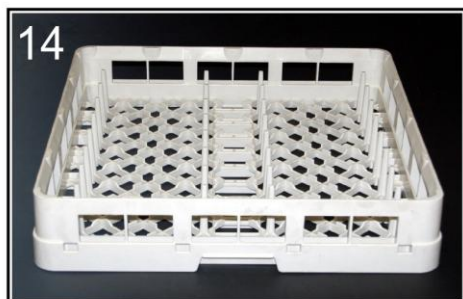

Pos.	Codice	Descrizione
1	TUSC30	Tubo scarico Ø 31,5
2	TUCAVA	Tubo carico "vde" mt. 1,5
3	VDCVGB	Doppia valvola con tubo carico
4	RAPL2T	Portagomma a "T" 2 vie
5	RAPL1T	Portagomma a "T" 1 via
6	RAPL2T41	Portagomma a "L" 1 via
7	ELVA1V	Elettrovalvola 1 via 220 volt
8	ELVA2V	Elettrovalvola 2 vie 220 volt
9	AM016C	Confezione 4 piedini lavastoviglie
10	CTIP17	Insero porta piattini 17 posti
11	XCCZPP04	Insero porta posate 4 posti con maniglia
12	GSDETPI10COMP	Iniettore inox completo
13	09INDEVA	Iniettore completo
14	XCCSPS40	Cestello 50x50 18 piattini
15	XCCSBS40	Cestello 50x50 bicchieri
16	CQIP5022P	Insero 50x50 22 piattini