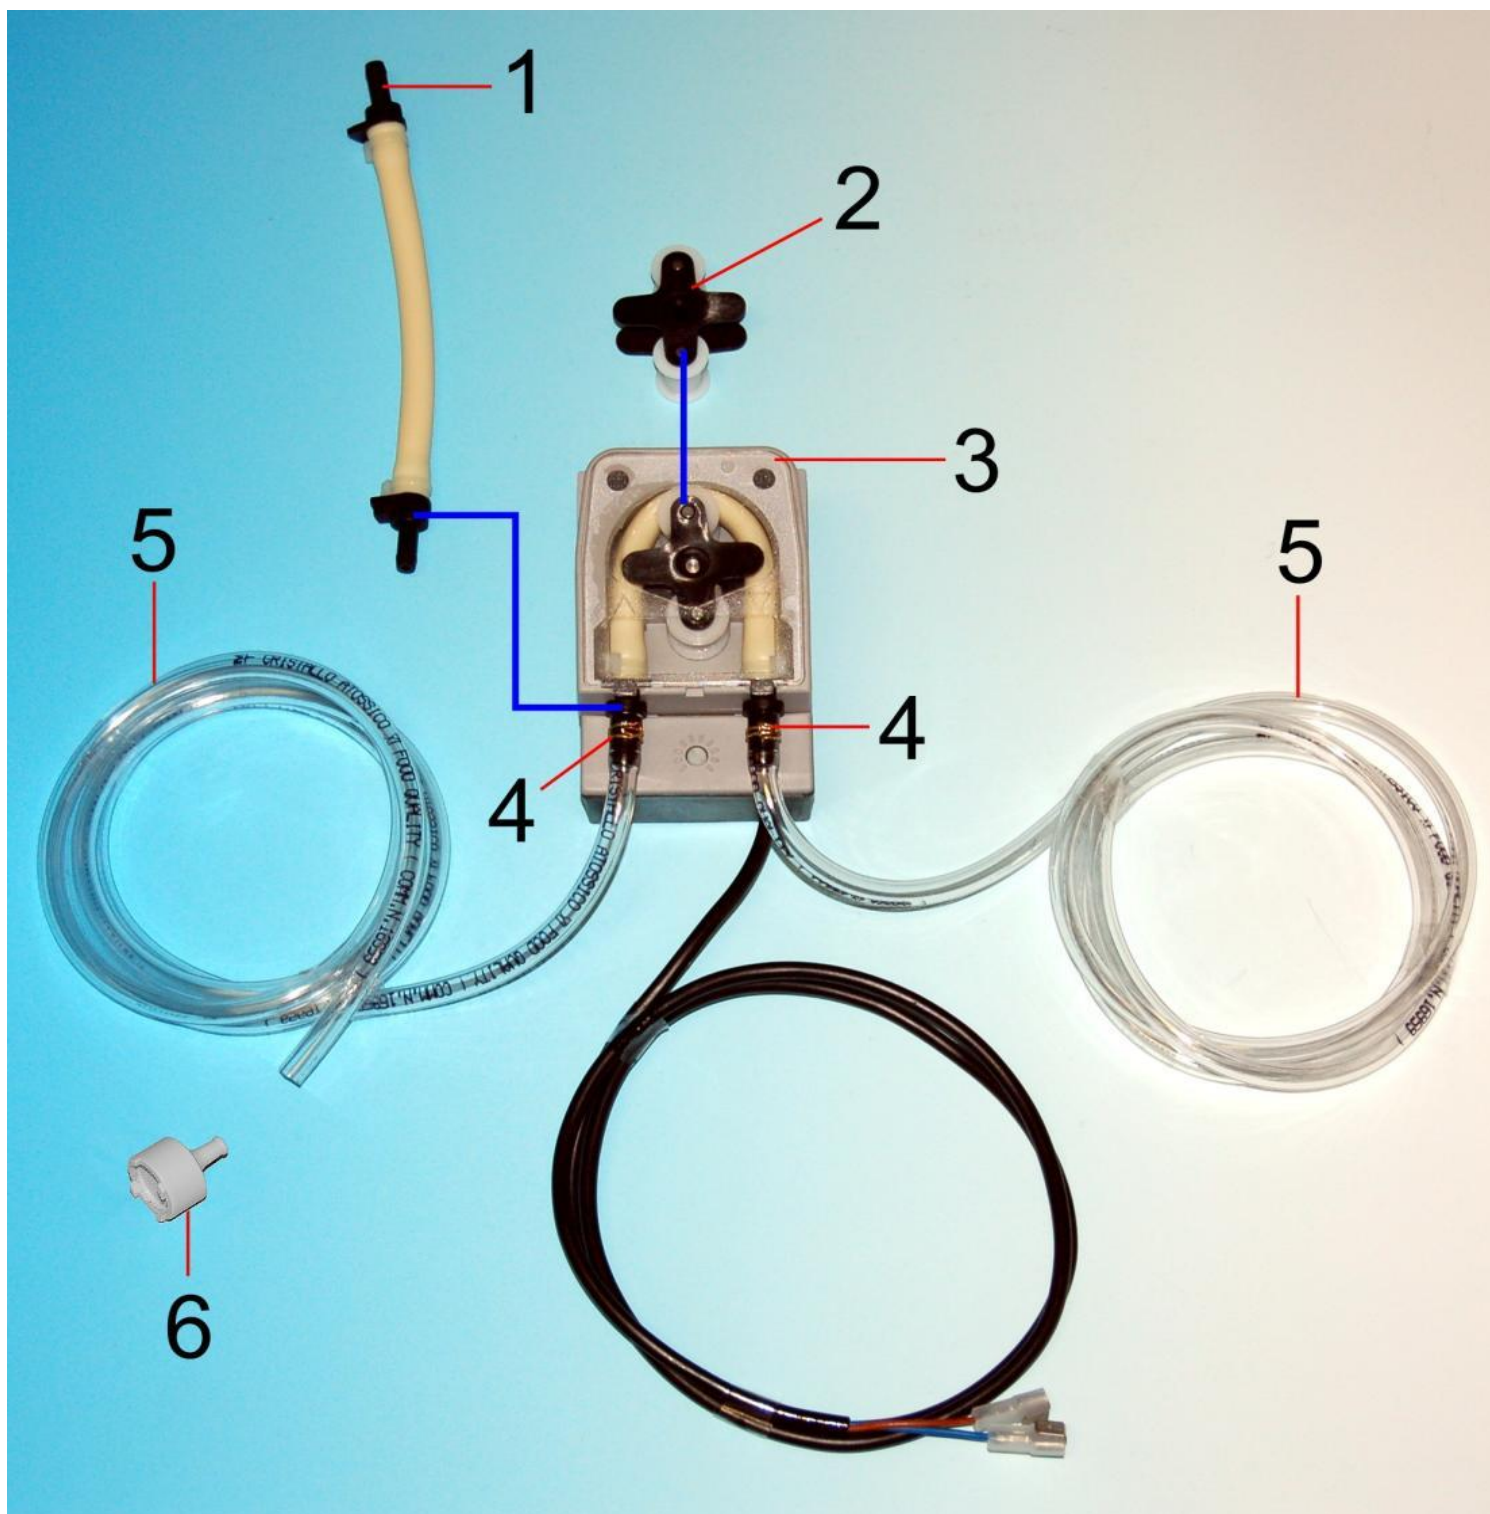

Dal 2009
Starting from 2009
A partir du 2009

Pos.	Codice	Descrizione
1	NOFIFI	Nottolino filtro
2	FIPL10	Filtro aspirazione
3	GA115RABV0	Piastra filtro aspirazione pompa scarico
4	GA115SCOMP	Filtro aspirazione completo
5	GAGS599	Tirante filtro
6	GA111TB	Piletta aspirazione pompa scarico
7	OR3168	Or 3168
8	DAPL114	Dado 1"1/4
9	FATU30	Fascetta
10	GA18PS5USA	Manicotto aspirazione pompa scarico
11	POSCIM	Pompa scarico
12	FA2532	Fascetta
13	GSTS820PS	Tubo scarico l.820 mm
14	CEPSVSF	Valvola non ritorno scarico
15	GSTS2500PS	Tubo scarico l.2500 mm
16	FAMO48	Fascetta a molla
17	TUSI48	Tubo silicone
18	GSEDETP10COMP	Portagomma inox completo

Pos.	Codice	Descrizione
1	CEMP23B	Corpo anteriore sicurezza porta
2	ASMIPO	Astina sicurezza porta
3	CEMPPIB	Puntale isolante astina sicurezza porta
4	ANSEMI	Seeger astina sicurezza porta
5	MOMIPO	Molla sicurezza porta
6	OR4036	Or sicurezza porta
7	CEMP18B	Corpo posteriore sicurezza porta
8	OR122	Or 122
9	DAMEM03	Dado M3
10	VR3I	Rondella dentellata Ø 3
11	VRGB3I	Rondella grembialina Ø 3
12	SUINRB	Squadretta micro porta standard
13	CEISOMPNT	Isolante micro porta
14	DAOT038	Dado ottone 3/8"
15	INMIPOOR	Microinterruttore con leva
16	VVTCC316I	Vite M3x16
17	CEMP12CSC	Microinterruttore standard completo
18	09INMIRS	Sicurezza porta completa

Pos.	Codice	Descrizione
1	DOBRDE	Dosatore brillantante completo assemblato
2	RAMASI	Raccordo stringitubo valvola non ritorno
3	PAAPSF	Dischetto valvola non ritorno
4	MOSFDO	Molla valvola non ritorno
5	SFIN14	Sfera 1/4"
6	GUFIDO	Guarnizione fibra 17x22x1,5
7	RAAPSF	Raccordo valvola non ritorno
8	VASIDO	Valvolina silicone
9	DS3	Corpo dosatore
10	RAASSI	Raccordo stringitubo
11	VIFIDO	Vite fissaggio
12	DS24	Dado 20x4x14
13	ORREDO	Or 103
14	REDOSA	Volantino dosatore
15	ORCODO	Or 42x2
16	MODOSA	Molla membrana
17	GUSUDO	Guarnizione 64x50x1
18	METRDO	Membrana completa
19	SUPIDI	Supporto posteriore