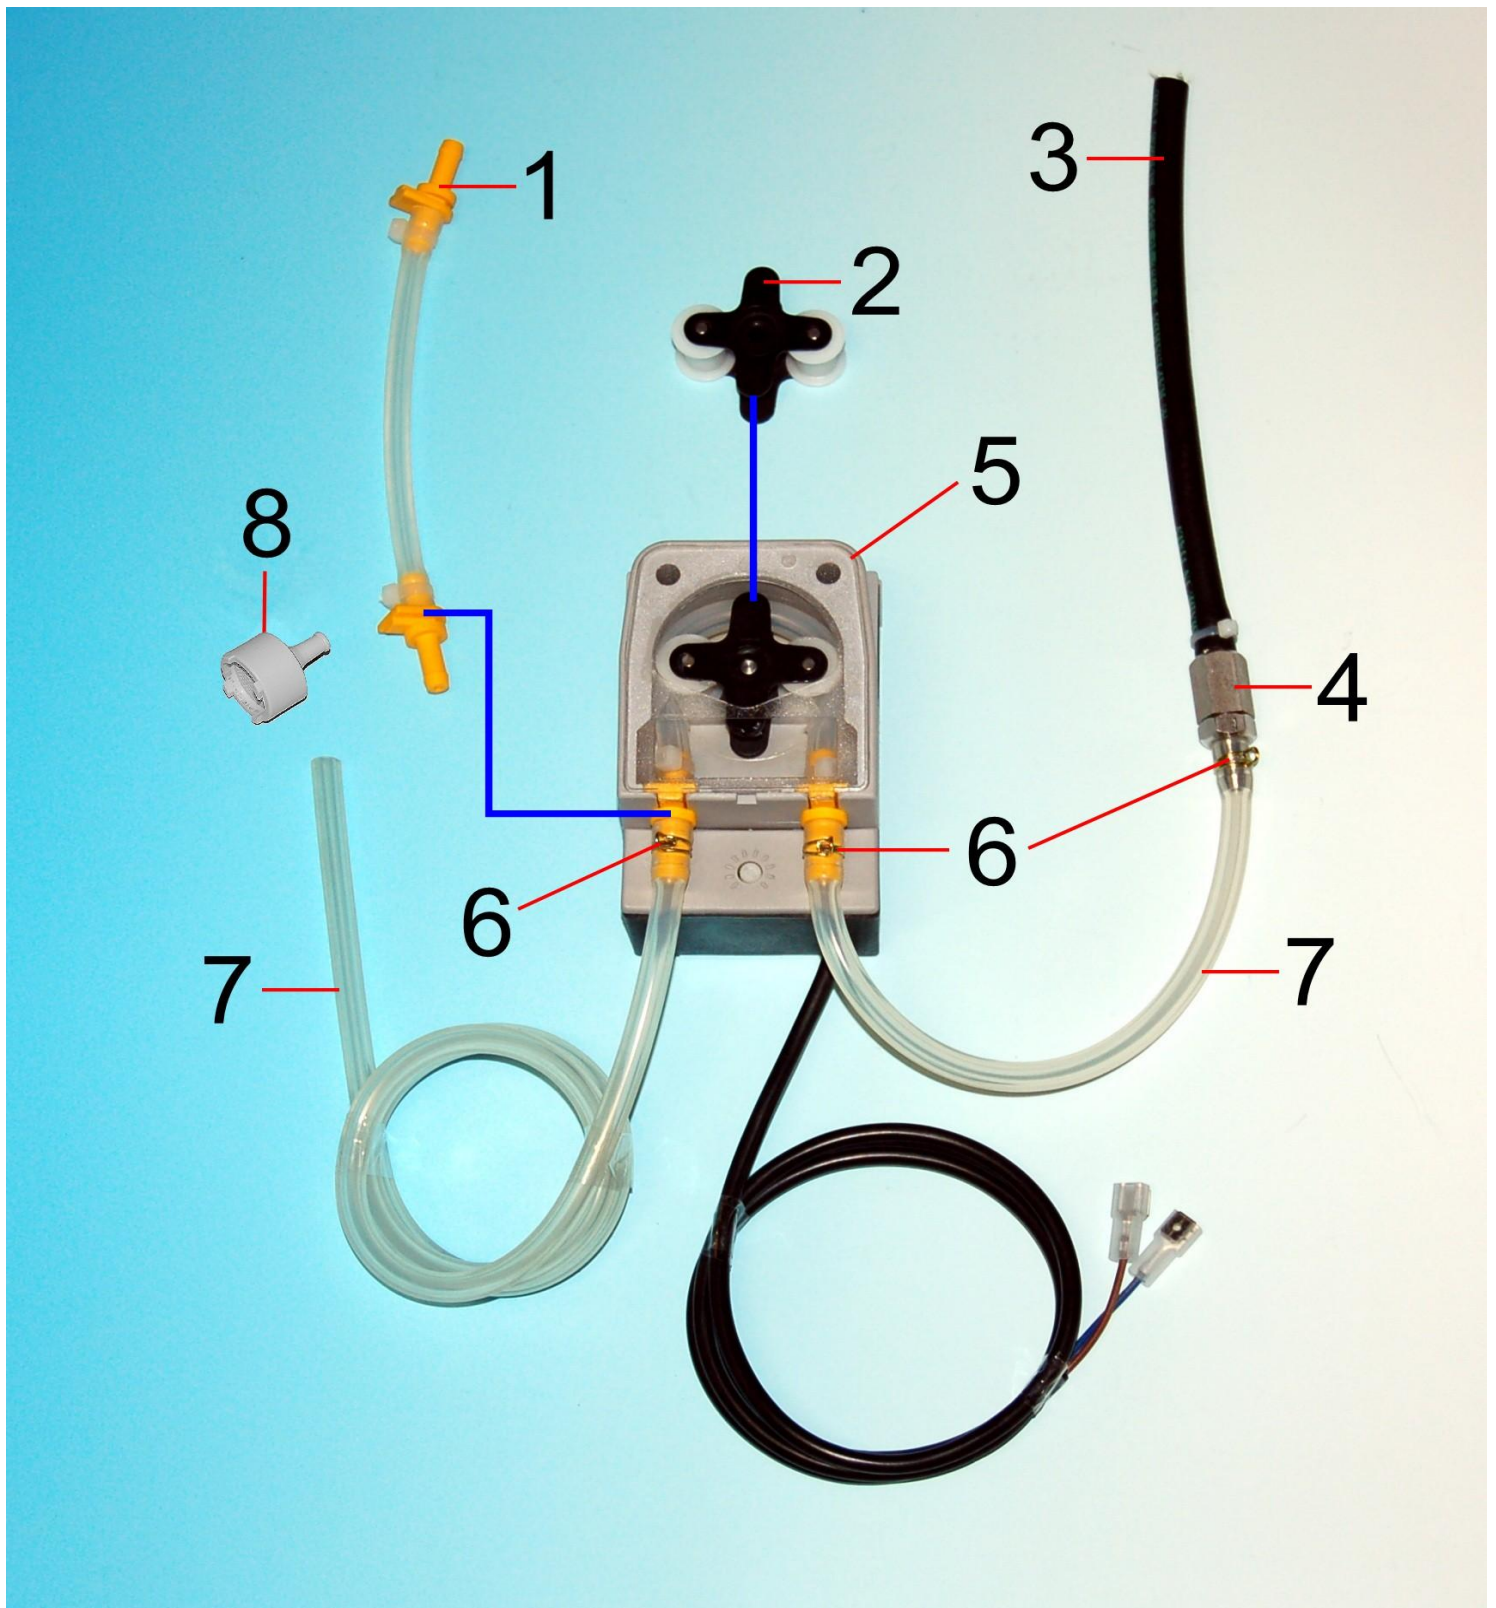

Pos.	Codice	Descrizione
1	D0STSILSKC	Tubo silicone brillantante+attacchi
2	D0SPRRSKC	Portarullini peristaltica seko
3	TG0510DS	Tubo dosatore 5x10
4	D0SVNRSKC	Valvola non ritorno seko
5	D0SBRIETLE	Dosatore brillantante "eur"
6	FAMO48	Fascetta a molla
7	TUSI48	Tubo silicone 4x8
8	D0SVFFC	Valvola di fondo con filtro