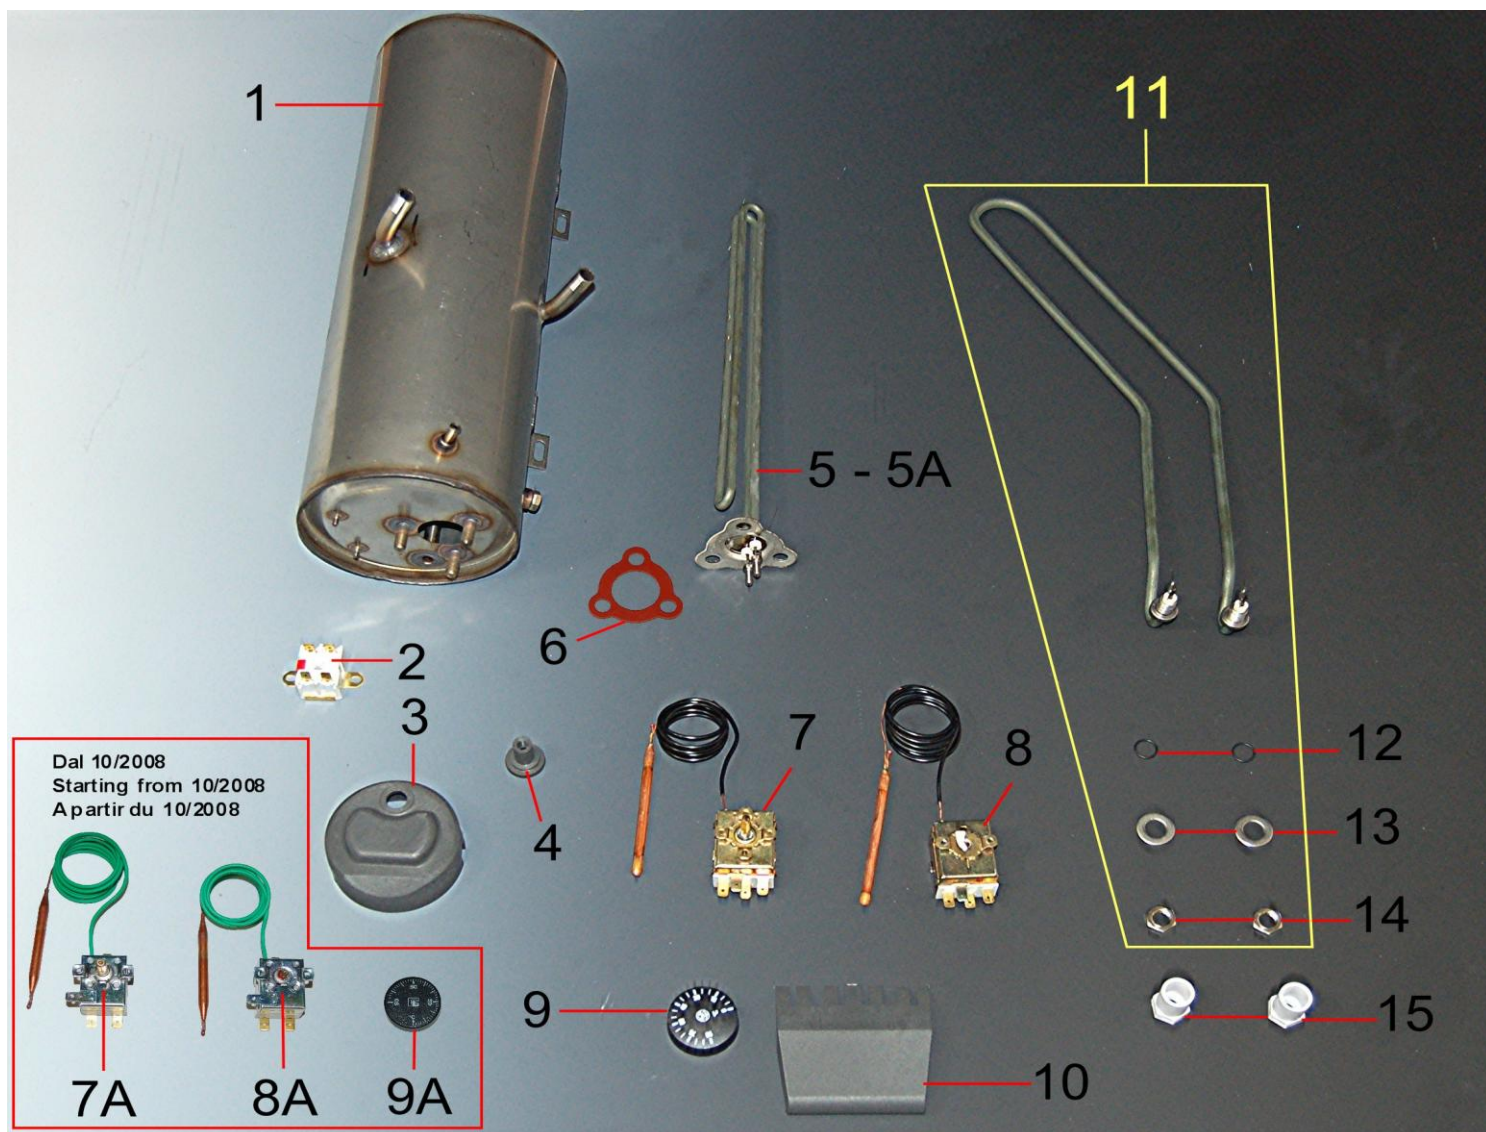

Pos.	Codice	Descrizione
1	09BOMO42	Boiler monofa Boiler monofase
2	TESIW15C	Termostato si Termostato sicurezza boiler
3	PRREBOM	Protezione re Protezione resistenza boiler monofase
4	NOPRBOM	Nottolino prote Nottolino protezione boiler monofase
5	REBOM30	Resistenza bc Resistenza boiler 3000W
5A	REBOM22	Resistenza bc Resistenza boiler 2200W
6	GUREBOM	Guarnizione r Guarnizione resistenza boiler monofase
7	TERELR	Termostato bc Termostato boiler regolabile
7A	CETB85CAM	Termostato bc Termostato boiler regolabile (2008)
8	TEFILA	Termostato v Termostato vasca fisso
8A	CETV55CAM	Termostato v Termostato vasca fisso (2008)
9	MATERE	Manopola tern Manopola termostato
9A	CEMTBCAM	Manopola tern Manopola termostato (2008)
10	PRTERM	Protezione ter Protezione termostati
11	09REVA22	Resistenza va Resistenza vasca 2200W
12	ORRV	Or resistenza Or resistenza vasca
13	VRP12I	Rondella pian Rondella piana diam.12
14	VDRV	Dado resisten Dado resistenza vasca
15	PRREVA	Protezione re Protezione resistenza vasca