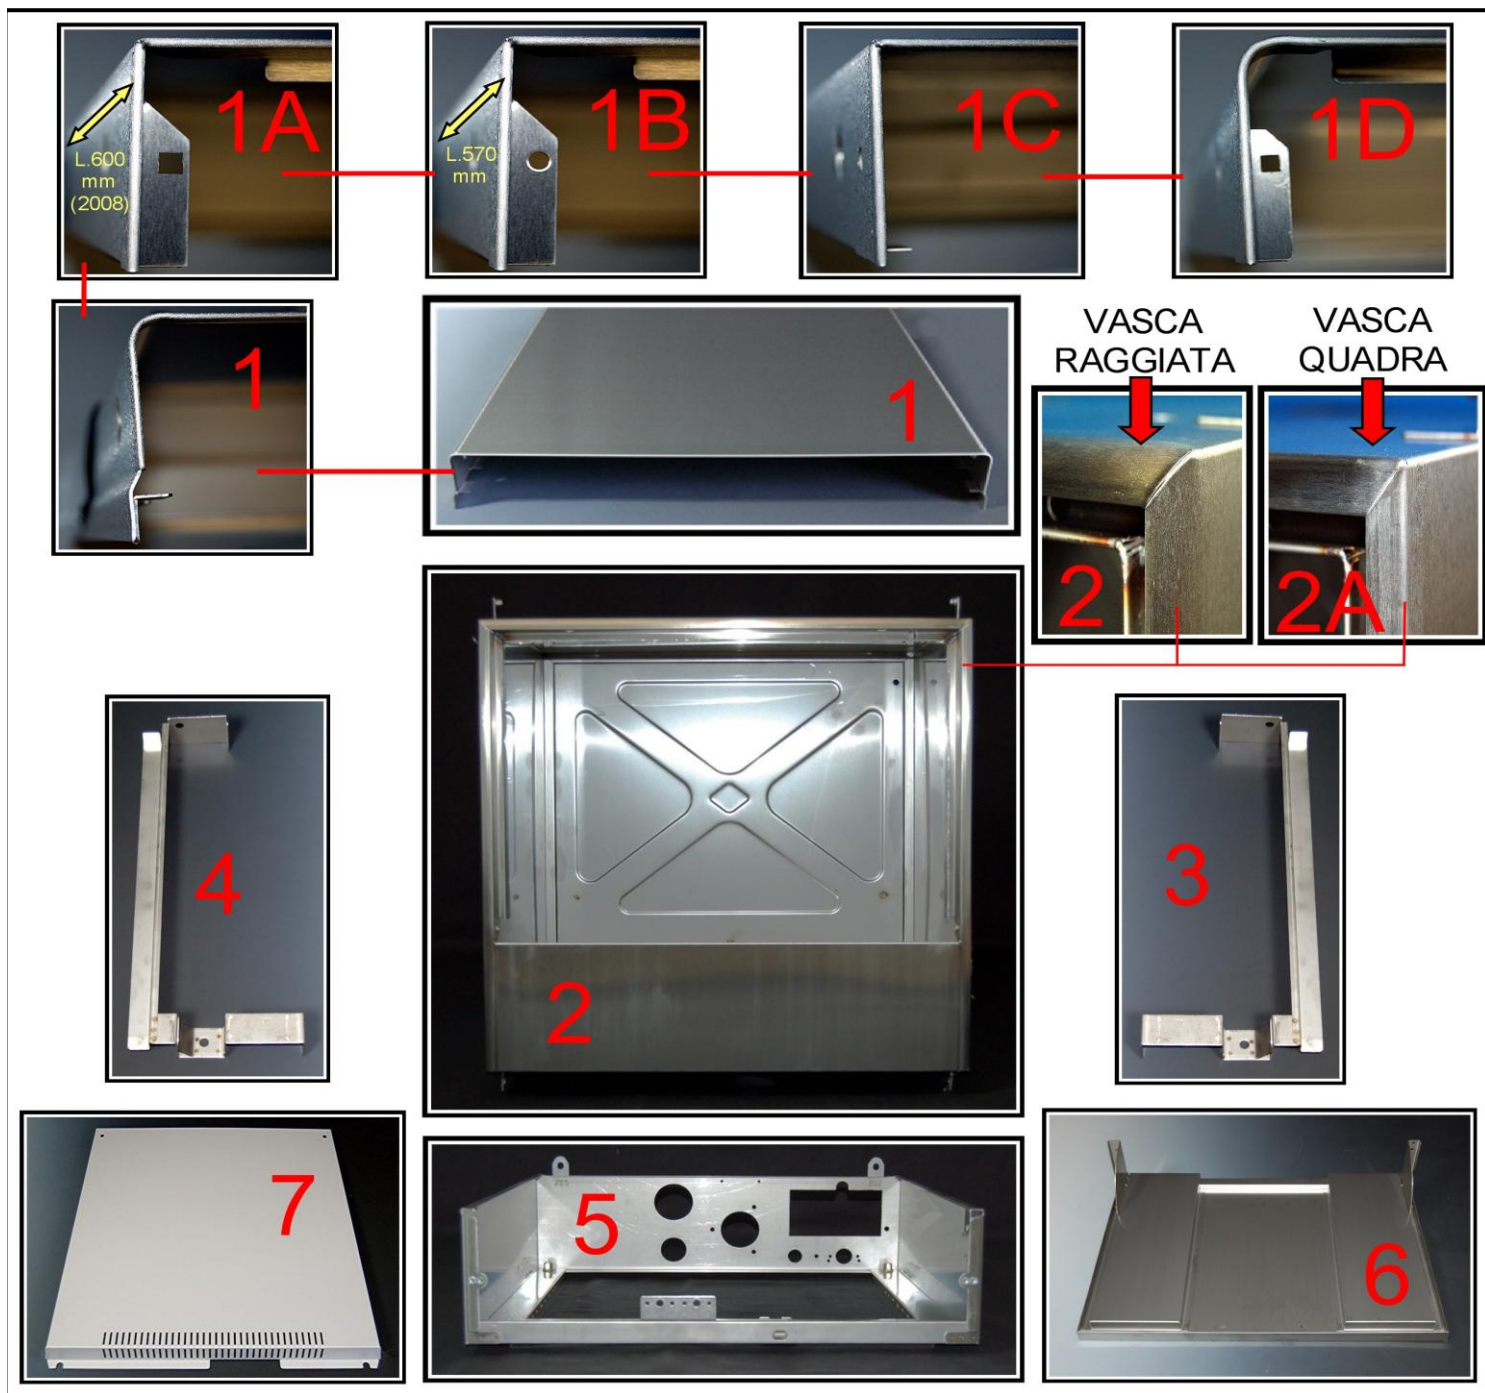

Pos.	Codice	Descrizione
1	GMPS5RDP	Pannello superiore "raggiato"
1A	GMPS5PR508	Pannello superiore L. 600 mm (2008)
1B	GMPS5PR5	Pannello superiore L. 570 mm
1C	GMPS5SIMPR5	Pannello superiore
1D	PASU42	Pannello superiore
2	GMVA5RPR5	Vasca raggiata
2A	VASC42	Vasca quadra
3	GUDE4203	Guida supporto cestello destra
4	GUSI4203	Guida supporto cestello sinistra
5	BASA42	Basamento
6	PORT42	Porta
7	PAPO42	Pannello posteriore