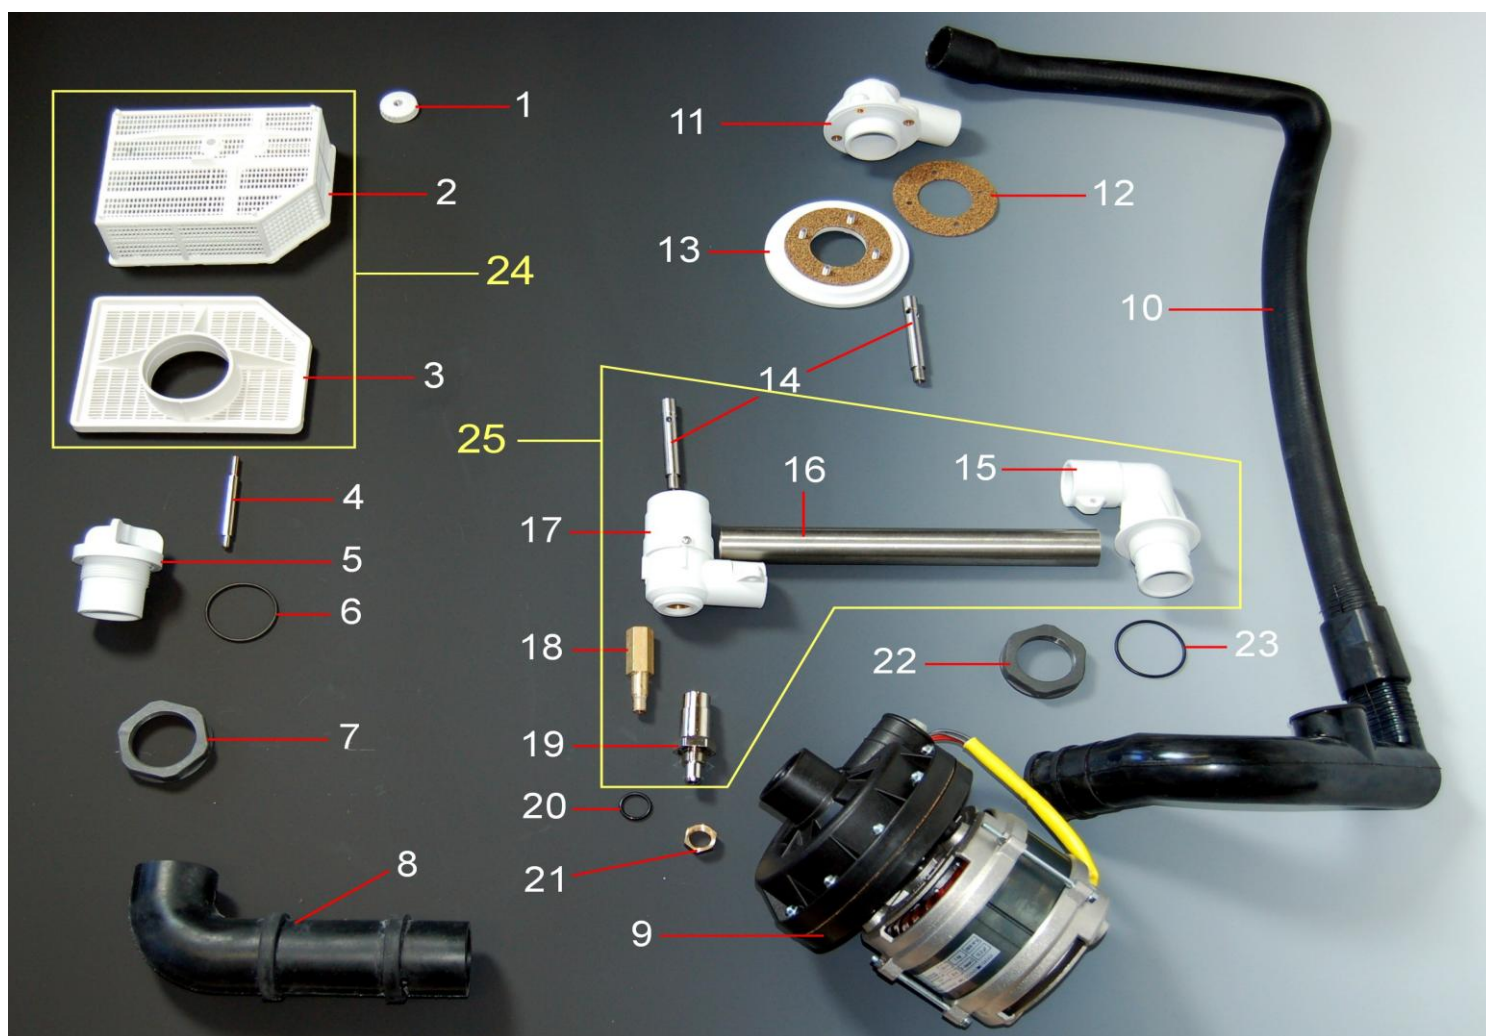

Pos.	Codice	Descrizione
1	NOFIFI	Ghiera fissaggio filtro aspirazione
2	FIPL60	Filtro aspirazione
3	BAFI60	Piastra filtro aspirazione
4	ASFI60	Astina filtro aspirazione
5	PIAS30	Piletta aspirazione
6	OR3187	Or piletta aspirazione
7	DAPL112	Dado 1" 1/2
8	MAAS42	Manicotto aspirazione
9	EPIM100A	Elettropompa 1 hp
10	MAMA2US4	Manicotto mandata
11	SULRSU	Supporto superiore
12	GUSULQ	Guarnizione supporto superiore
13	LS03PC	Ghiera superiore assemblata
14	PEIN30	Perno inox lungo
15	PIEN42	Piletta entrata lavaggio inferiore
16	LI428PR5	Tubo inox interno
17	SULRI30	Supporto inferiore
18	PRPE30	Prolunga perno inox
19	SURI42	Supporto inferiore risc.
20	OR122	Or supporto risciacquo
21	DAOT038	Dado ottone 3/8
22	DAPL114	Dado 1" 1/4
23	OR3181	Or piletta entrata inferiore
24	09FIPL60	Filtro aspirazione completo
25	GLICQ482BCOMPPR5	Gruppo completo assemblato