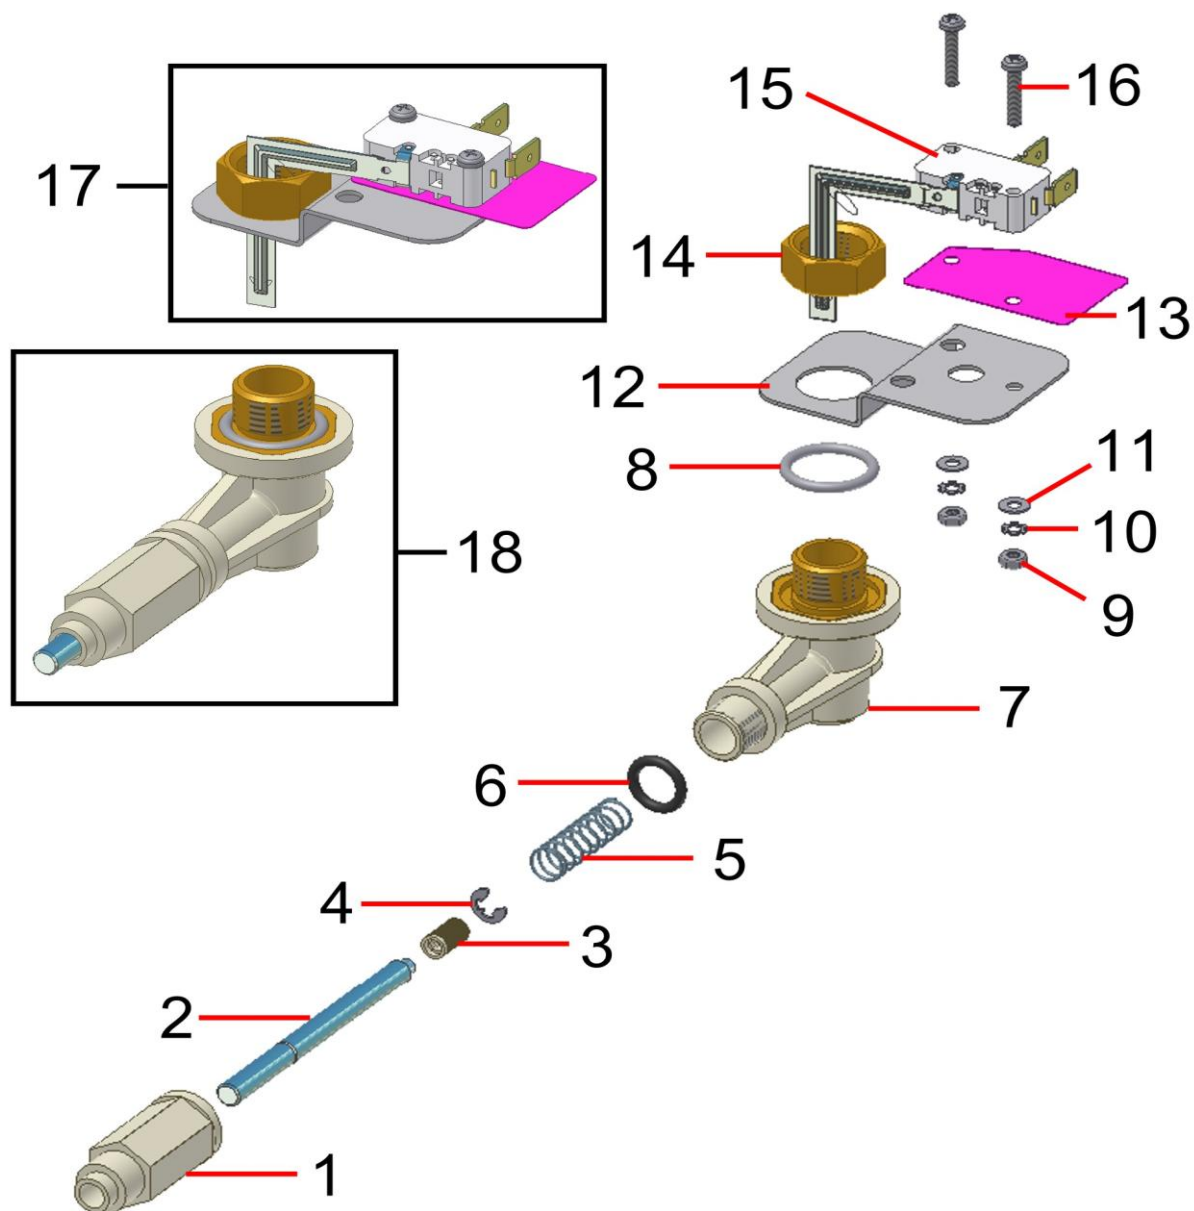

Pos.	Codice	Descrizione
1	CEMP23B	Corpo anteriore sicurezza porta
2	ASMIPO	Astina sicurezza porta
3	CEMPPIB	Puntale isolante astina sicurezza porta
4	ANSEMI	Seeger astina sicurezza porta
5	MOMIPO	Molla sicurezza porta
6	OR4036	Or sicurezza porta
7	CEMP18B	Corpo posteriore sicurezza porta
8	OR122	Or 122
9	DAMEM03	Dado M3
10	VR3I	Rondella dentellata Ø 3
11	VRGB3I	Rondella grembialina Ø 3
12	SUINRB	Squadretta micro porta standard
13	CEISOMPNT	Isolante micro porta
14	DAOT038	Dado ottone 3/8"
15	INMIPOOR	Microinterruttore con leva
16	VVTCC316I	Vite M3x16
17	CEMP12CSC	Microinterruttore standard completo
18	09INMIRS	Sicurezza porta completa