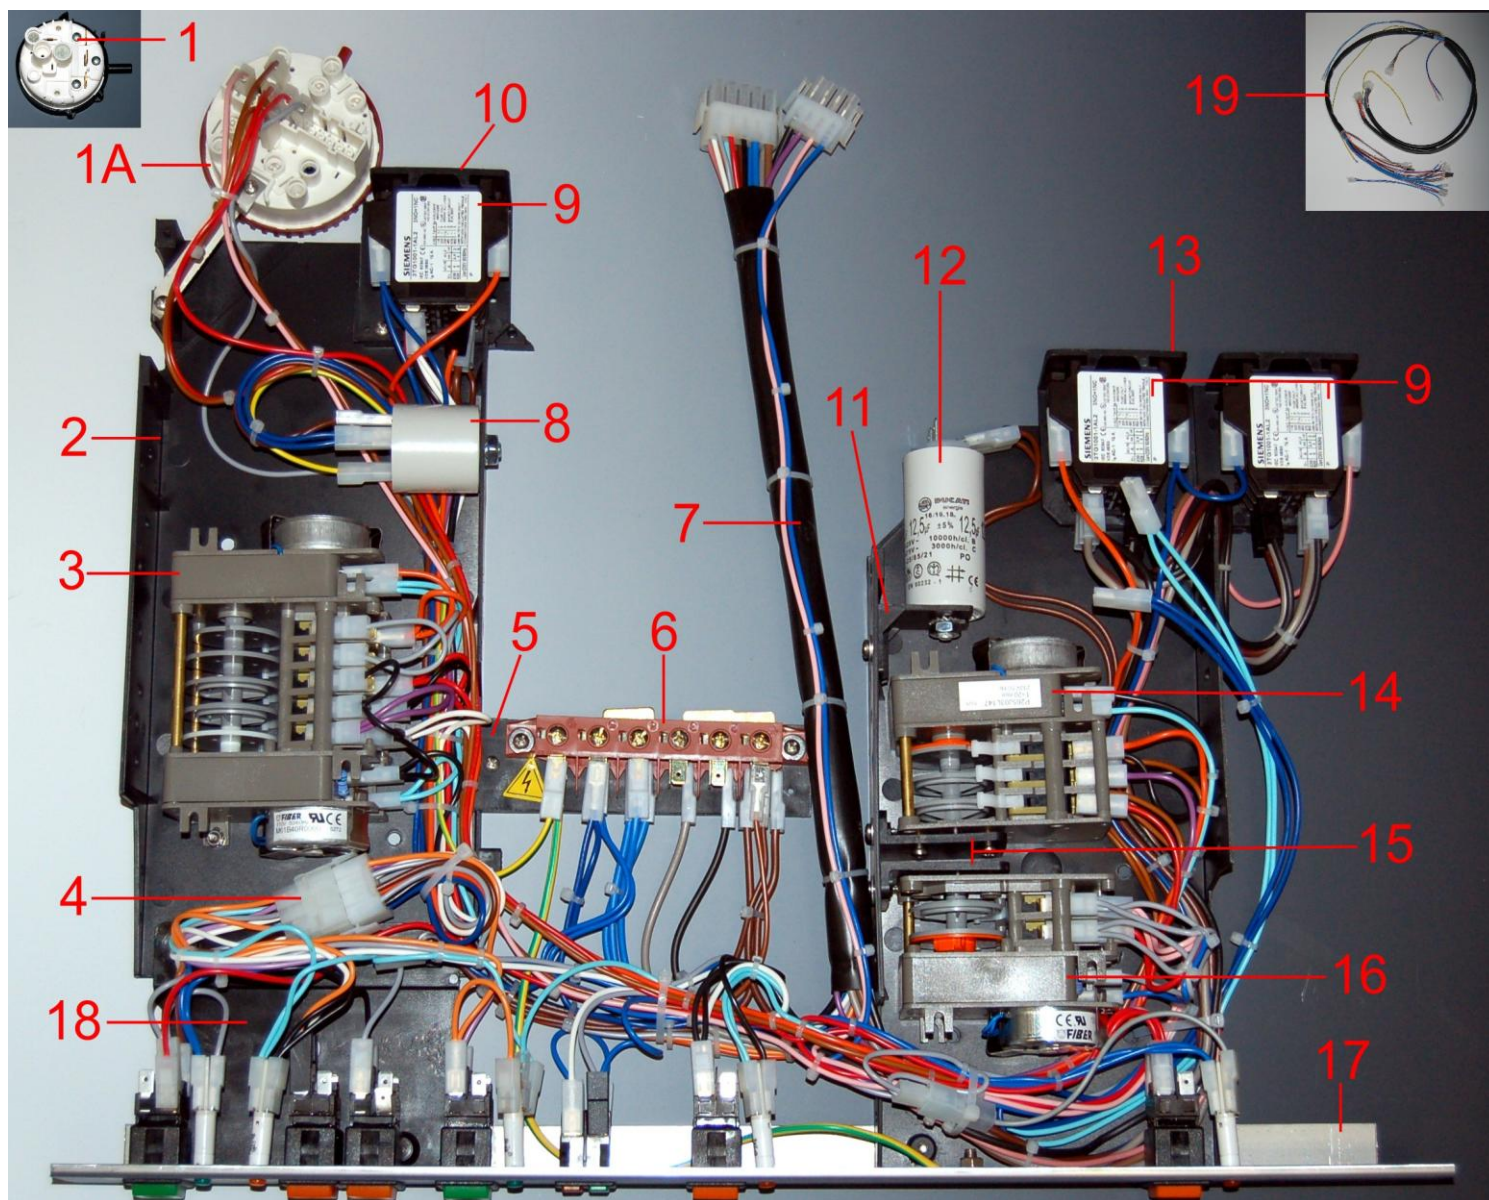

Pos.	Codice	Descrizione
1	GMPI5H09	Portainterruttore inox mod. 4/82 Hilta (2009)
2	CETSHILTA4	Targhetta serigrafata Hilta mod. 4/82
3	MOLANESX	Mostrina laterale sx Hilta
4	CESPV6	Lampada verde, 6mm
5	CEGV6	Gemma verde, 6mm
6	CESPA6	Lampada arancio, 6mm
7	CEGA6	Gemma arancio, 6 mm
8	MOLANEDX	Mostrina laterale dx Hilta
9	CEDPPFDCOMP	Deviatore + telaio completo
10	CETRP2230N	Tasto nero
11	CESDAV	Spia doppia arancio/verde
12	CEBPFDCOMP	Pulsante + telaio completo

Pos.	Codice	Descrizione
1	PRLI08	Pressostato 1 livello
1A	CEPRE2LUL	Pressostato 2 livelli
2	PICOEL	Piastra cablaggio
3	CETD1224BGB	Timer ciclo doppio
4	CECBPC2V4	Cablaggio pannello comandi
5	CEPFM	Piastrina fissaggio morsetti
6	MOSUTR	Morsetti trifase
7	CECBS2T482	Cablaggio superiore
8	FIANDI	Filtro antidisturbo
9	TEBOFA	Teleruttore
10	AM05SRTL1	Piastrina fissaggio 1 teleruttore
11	AM05SQFC	Piastrina fissaggio condensatore
12	COPO12	Condensatore 12,5 mf
13	AM05SRTL2	Piastrina fissaggio 2 teleruttori
14	CETR20B	Timer rigenerazione
15	CEPFTSIM	Piastrina fissaggio timer
16	CEPSTFB	Timer pompa scarico
17	GMPI5CF	Pannello portainterruttori inox
18	CEPPPC	Piastra prolunga pannello comandi
19	CECBI482	Cablaggio inferiore

Pos.	Codice	Descrizione
1	VVTE580Z	Vite TE 5x80
2	VVTE570Z	Vite TE 5x70
3	RODE05	Rondella dentata diam 5
4	EP05M5	Calotta alluminio (filettata)
5	ANCOPO	Anello compensazione pompe
6	CUPOIM	Cuscinetto per motore pompa
7	STPO60	Statore avvolto
8	ALRO100	Rotore con albero
9	VITE512	Vite 5x12
10	CAPOIM	Calotta alluminio
11	DAMEM05	Dado esagonale m 5
12	FOPO100	Fondo pompa grande
13	ANTEIM	Anello tenuta
14	GIIM100	Girante pompa grande
15	GUIM100	Guarnizione pompa
16	CHIM100A	Corpo pompa grande aperto
17	VATE4232Z	Vite autofilettante 4,2x32
18	CHIM100C	Corpo pompa grande chiuso
19	EPIM100T	Elettropompa 1hp 230v 50hz chiusa
20	EPIM100A	Elettropompa 1hp 230v 50hz aperta