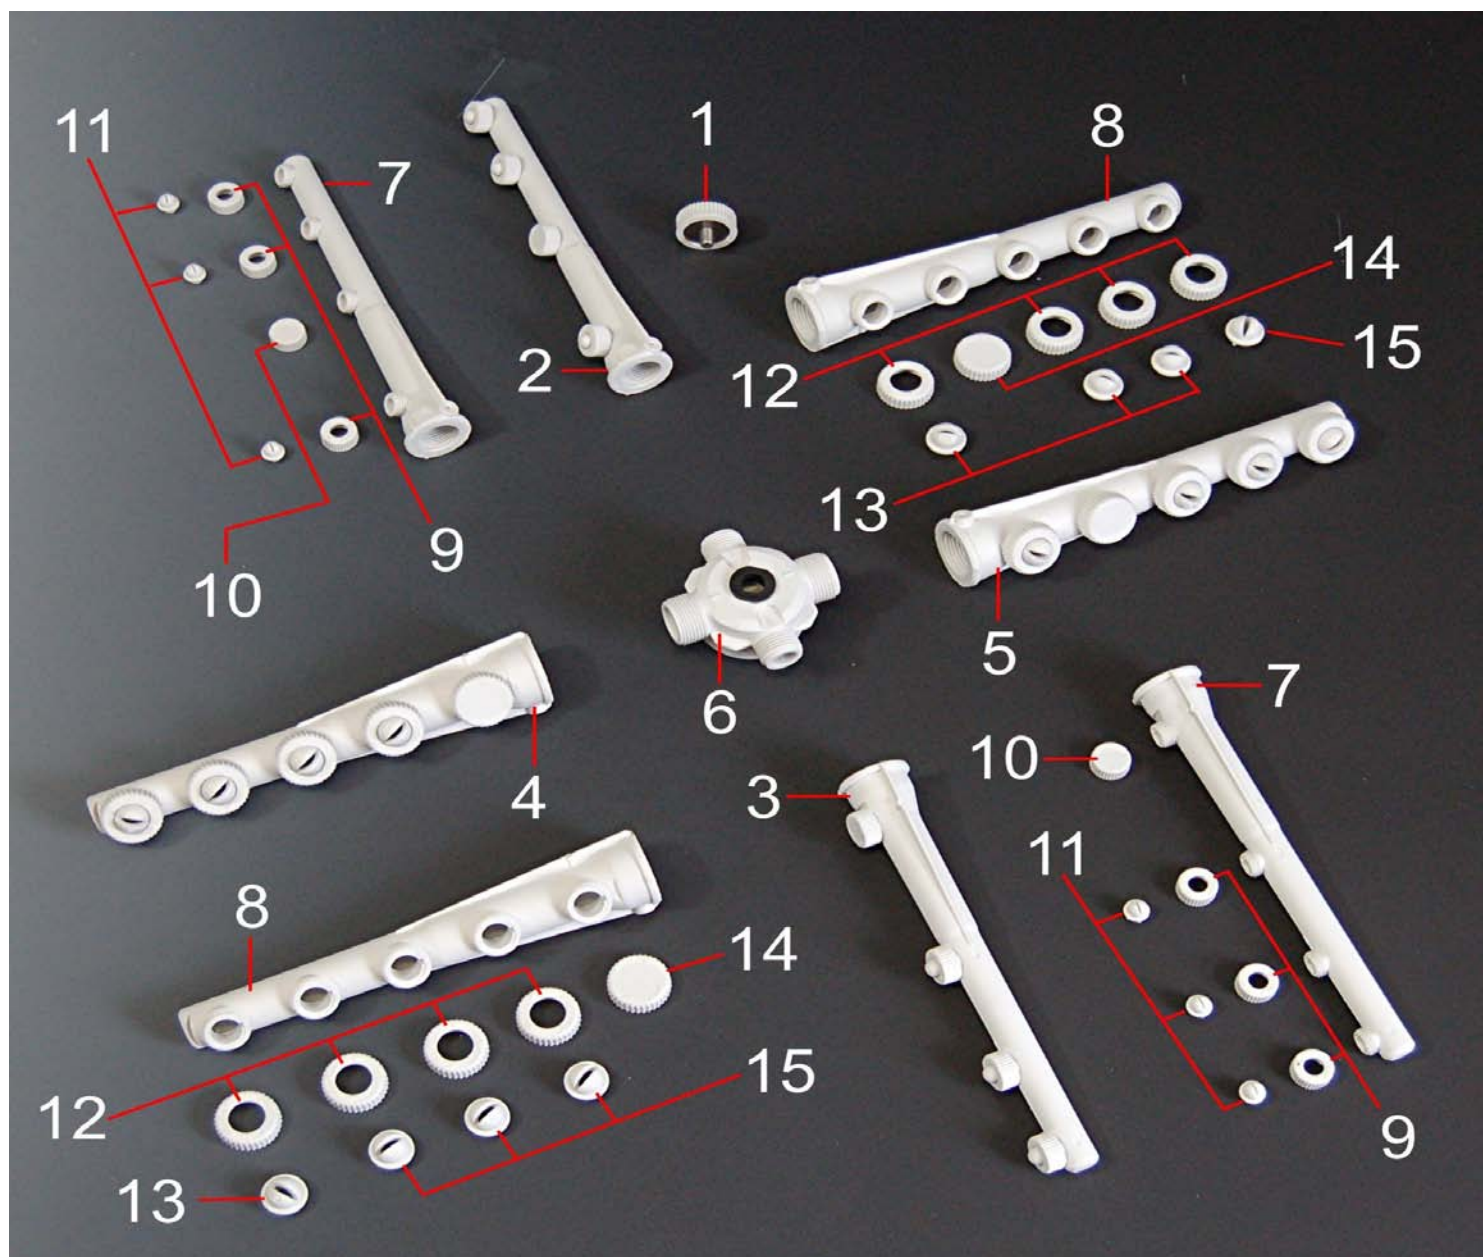

Pos.	Codice	Descrizione
1	NOFIMO	Nottolino fissaggio girante
2	09ARIS40	Asta risciacquo sinistra assemblata
3	09ARID40	Asta risciacquo destra assemblata
4	09ALSX40	Asta lavaggio sinistra assemblata
5	09ALDX40	Asta lavaggio destra assemblata
6	MOGIFSB	Mozzo girante
7	ASRI40	Asta risciacquo
8	ASLA40	Asta lavaggio
9	GHGERI	Ghiera fissaggio getto risciacquo
10	TAGERI	Tappo getto risciacquo
11	GERIFS	Getto risciacquo
12	GHGELA	Ghiera fissaggio getto lavaggio
13	GELASD	Getto lavaggio destro stretto
14	TAGELA	Tappo getto lavaggio
15	GELASS	Getto lavaggio sinistro stretto
16	09GILR40	Girante completa assemblata