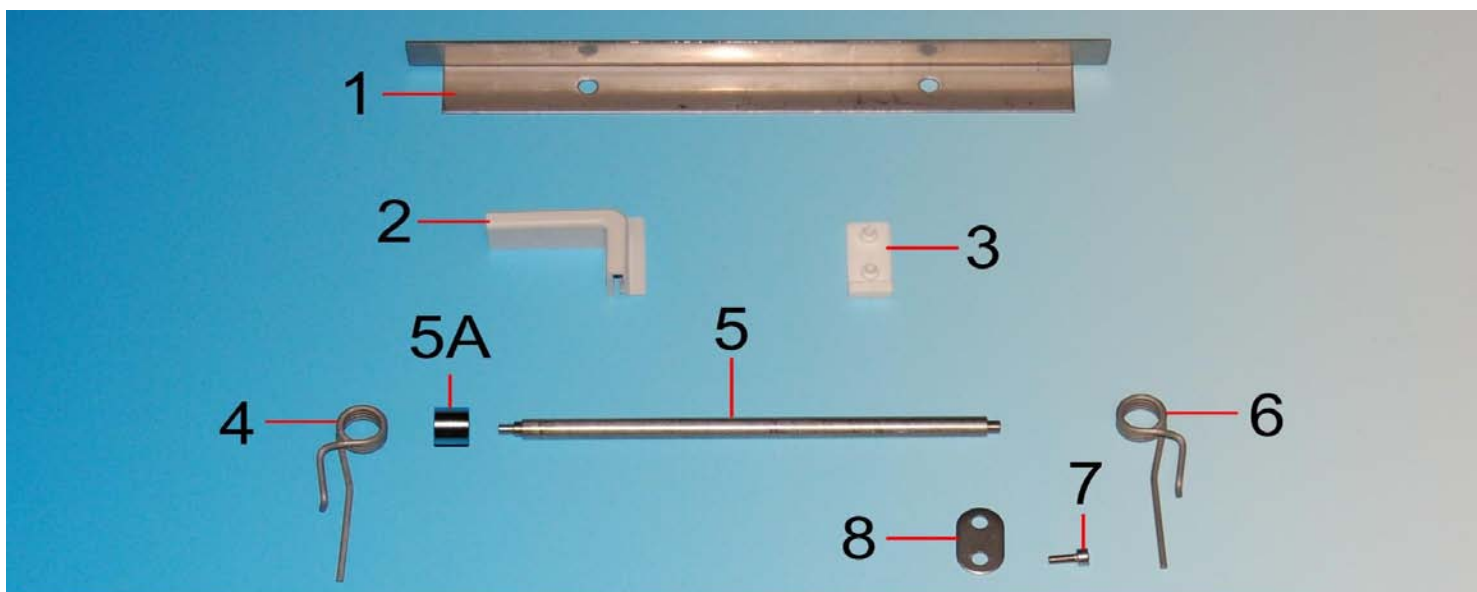

Pos.	Codice	Descrizione
1	DEPO20	Deflettore porta 40x40*50x50
2	ANPLMO	Angolare vasca
3	PACOPO	Paracolpo porta
4	MODX12	Molla destra per porta mod. 50x50
5	PEPO40	Perno porta modello 50x50
5A	DIPEPO	Distanziale
6	MOSX12	Molla sinistra per porta mod. 50x50
7	VIEI410	Vite tcce m4x10
8	PIPEMO	Piastrina fissaggio perno porta
9	AM011ANT	Dado scrocchetto vasca doppia parete
10	AM011CNT	Molla scrocchetto doppia parete
11	AM011D	Sfera scrocchetto
12	AM011ENT	Sede sfera scrocchetto doppia parete
13	AM011AR	Dado scrocchetto vasca raggiata
14	AM011C	Molla scrocchetto
15	AM011E	Sede sfera scrocchetto
16	AM011A	Dado scrocchetto vasca quadra
17	AM011NT	Scrocchetto completo vasca doppia parete
18	AM011R	Scrocchetto completo vasca raggiata
19	09SCPOCO	Scrocchetto completo vasca quadra