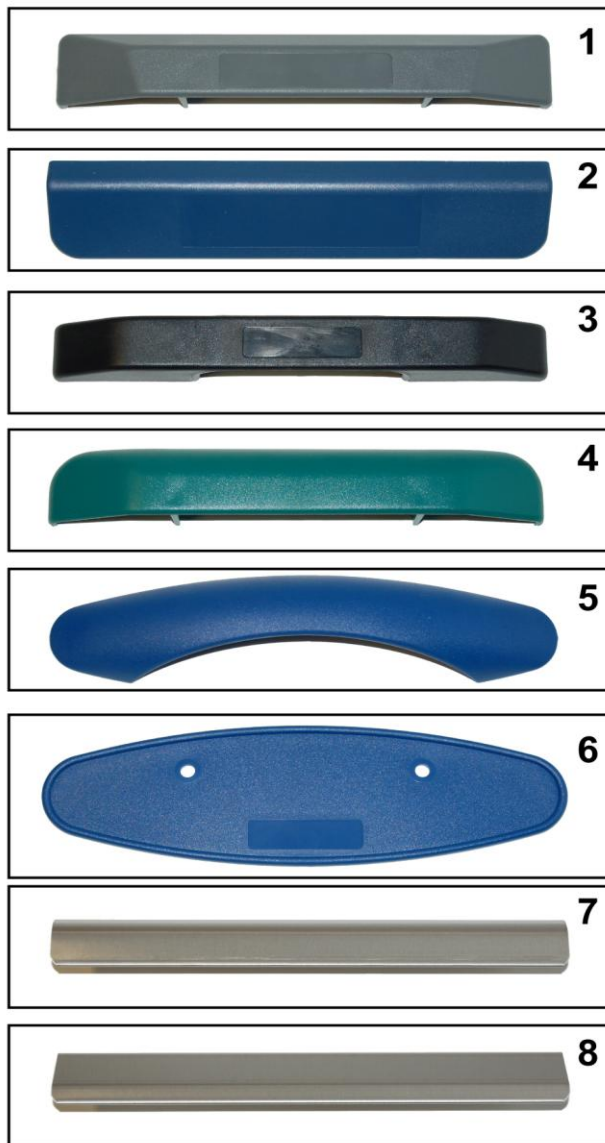

Pos.	Codice	Descrizione
1	AM010GBGR	Maniglia grigia
2	AM010SIM	Maniglia blu
3	MAPLNE	Maniglia aperta nera
4	AM010PCV	Maniglia chiusa verde
5	AM010MD25	Maniglia chiusa ovale blu
6	AM010CD25	Cornice sottomaniglia blu
7	MAPOINC	Maniglia curva inox
8	AM010R	Maniglia poligonale inox
9	VIMAPL	Vite maniglia
10	OR106	Or per vite maniglia
11	DAMEM06	Dado M6
12	COSOMA	Cornice sottomaniglia nero
13	AM010CD25GR	Cornice sottomaniglia grigia
14	AM010MD25GR	Maniglia chiusa ovale grigia
15	AM010SW	Maniglia chiusa nera
16	MANECH	Maniglia chiusa nera
17	AM010PAGR	Maniglia aperta grigia
18	MABLESB	Maniglia blu