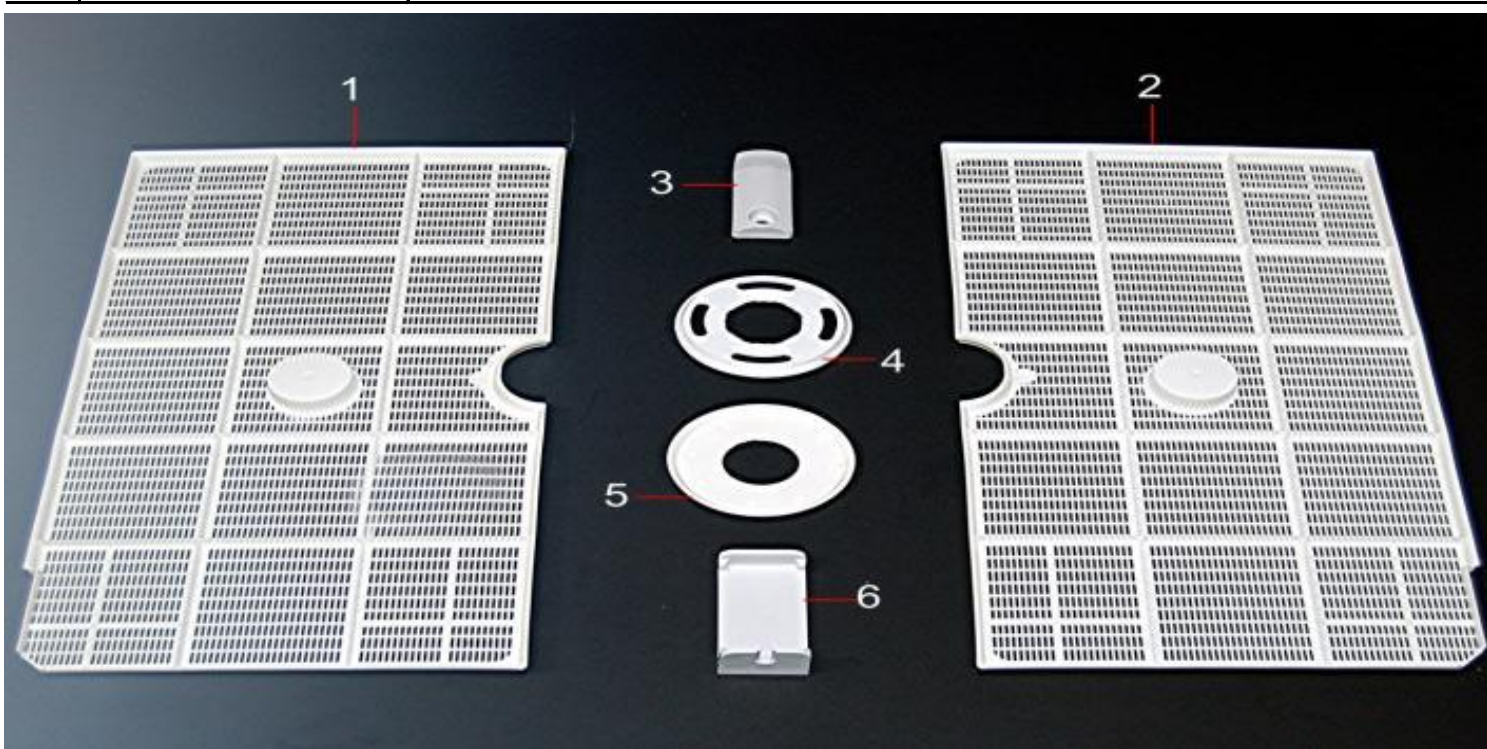

Pos.	Codice	Descrizione
1	LIF4V2PCSX04	Filtro superficie sinistro
2	REFI4204	Filtro superficie destro
3	SUPO4203	Appoggio posteriore filtri superficie
4	GHLA4204	Ghiera inferiore appoggio filtri superficie
5	GHLAIN	Ghiera inferiore
6	SUAN4204	Appoggio anteriore filtri superficie