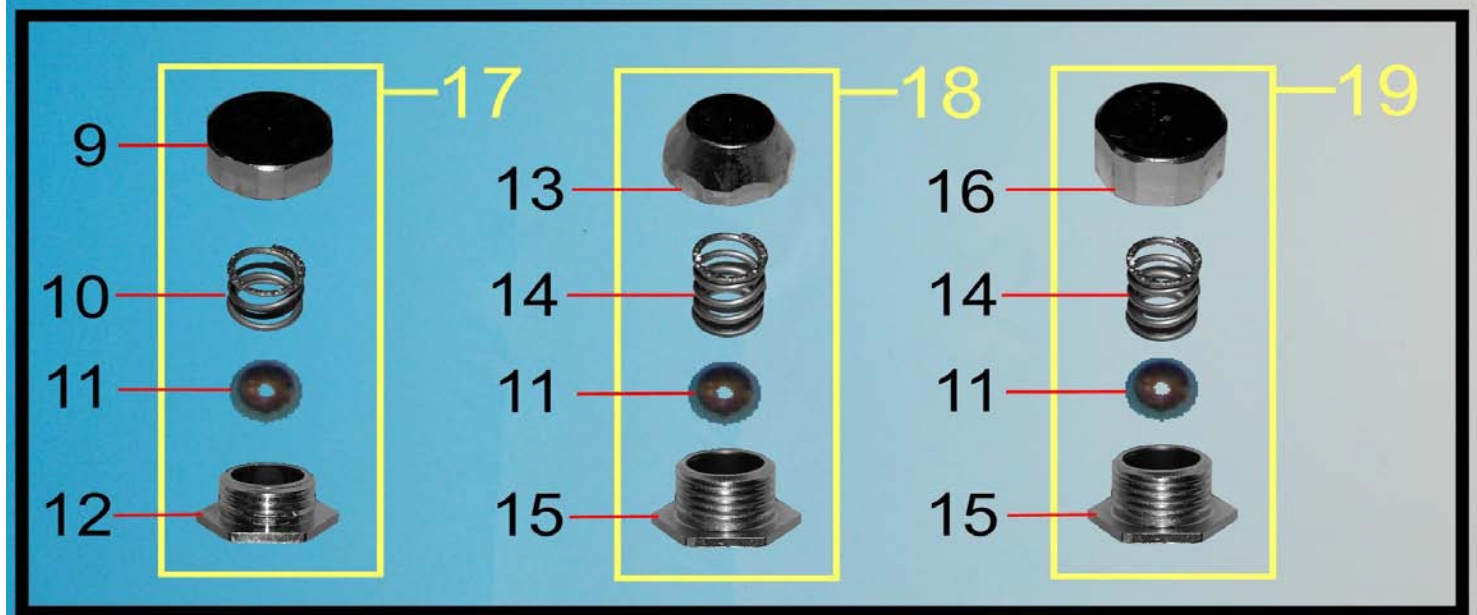

Pos.	Codice	Descrizione
1	DEPO20	Deflettore porta 40x40*50x50
2	ANPLMO	Angolare vasca
3	PACOPO	Paracolpo porta
4	MODX12	Molla destra per porta mod. 50x50
5	PEPO40	Perno porta modello 50x50
5A	DIPEPO	Distanziale
6	MOSX12	Molla sinistra per porta mod. 50x50
7	VIEI410	Vite tcce m4x10
8	PIPEMO	Piastrina fissaggio perno porta
9	AM011ANT	Dado scrocchetto vasca doppia parete
10	AM011CNT	Molla scrocchetto doppia parete
11	AM011D	Sfera scrocchetto
12	AM011ENT	Sede sfera scrocchetto doppia parete
13	AM011AR	Dado scrocchetto vasca raggiata
14	AM011C	Molla scrocchetto
15	AM011E	Sede sfera scrocchetto
16	AM011A	Dado scrocchetto vasca quadra
17	AM011NT	Scrocchetto completo vasca doppia parete
18	AM011R	Scrocchetto completo vasca raggiata
19	09SCPOCO	Scrocchetto completo vasca quadra