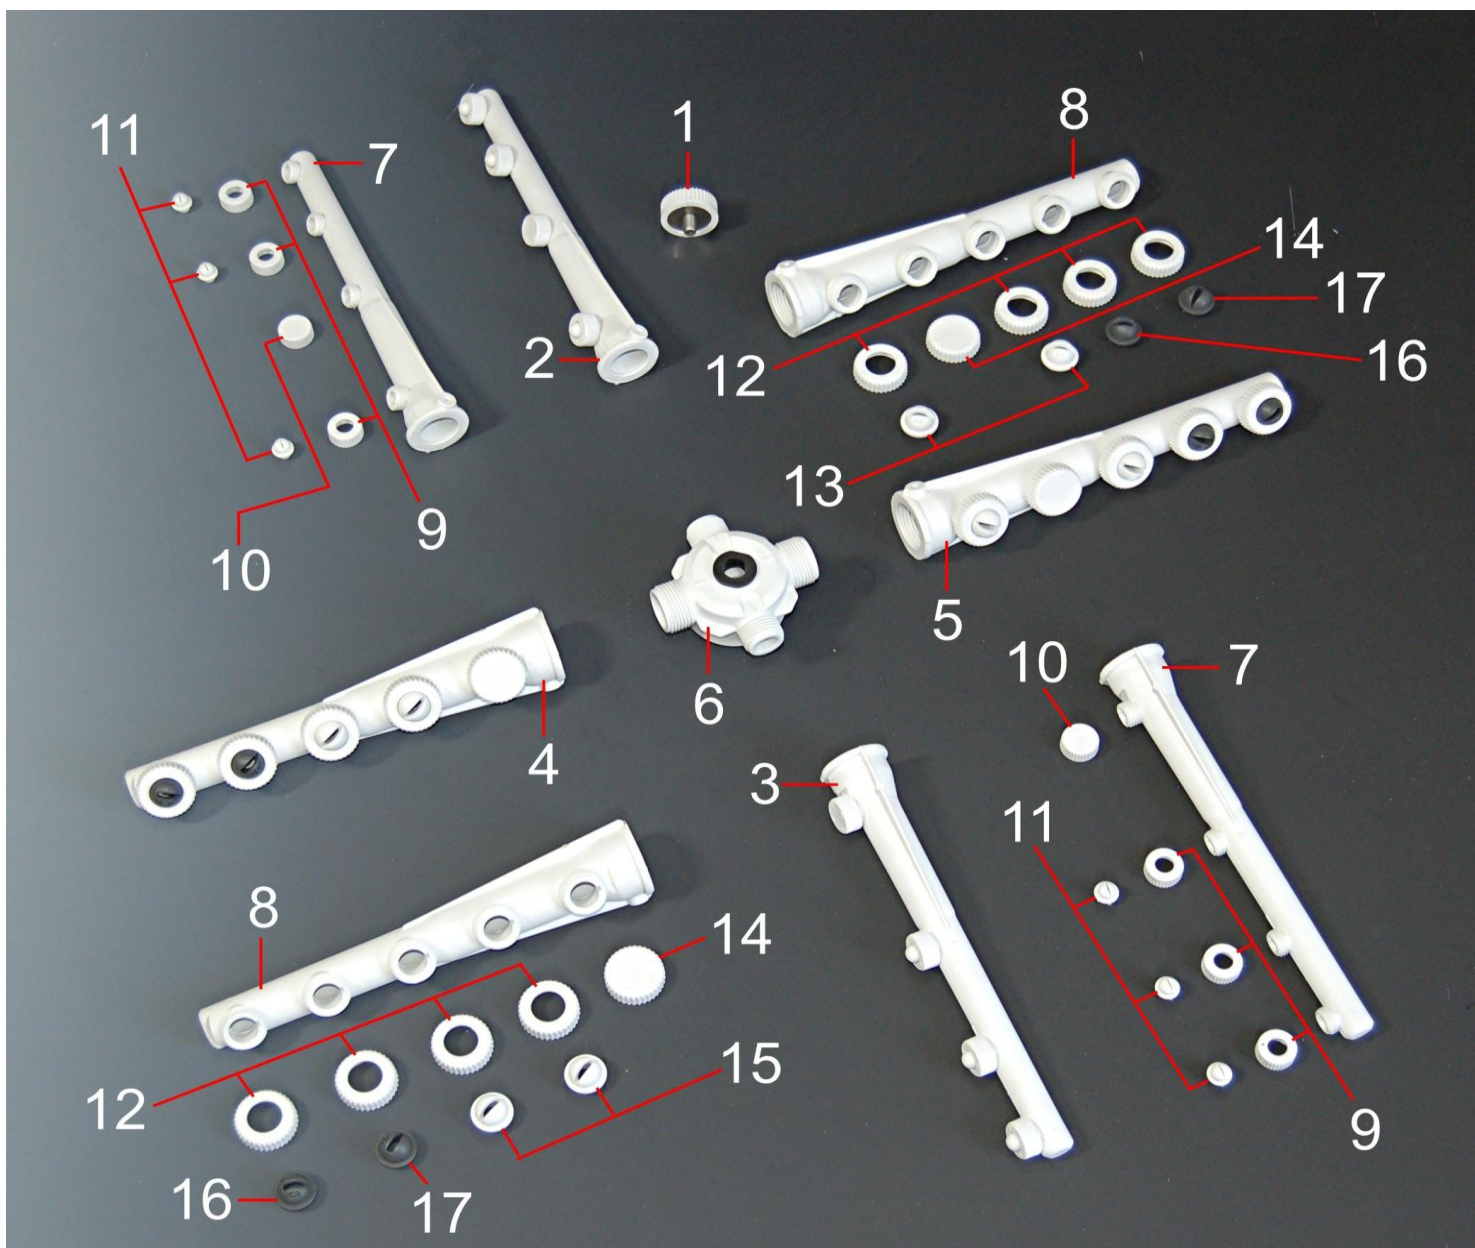

Pos.	Codice	Descrizione
1	NOFIMO	Nottolino fissaggio girante
2	09ARIS40	Asta risciacquo sx con getti
3	09ARID40	Asta risciacquo dx con getti
4	LSI46BSBDS	Asta lavaggio sx con getti doppia parete
5	LSI46BDBDS	Asta lavaggio dx con getti doppia parete
6	MOGIFSB	Mozzo girante
7	ASRI40	Asta risciacquo bianca
8	ASLA40	Asta lavaggio
9	GHGERI	Ghiera fissaggio getto risciacquo
10	TAGERI	Tappo getto risciacquo
11	GERIFS	Getto risciacquo
12	GHGELA	Ghiera fissaggio getto lavaggio
13	GELASD	Getto lavaggio dx stretto
14	TAGELA	Tappo getto lavaggio
15	GELASS	Getto lavaggio sx stretto
16	LSI015GSP	Getto lavaggio dx doppia parete
17	LSI016GSP	Getto lavaggio sx doppia parete
18	LSI46BBBDS	Girante doppia parete