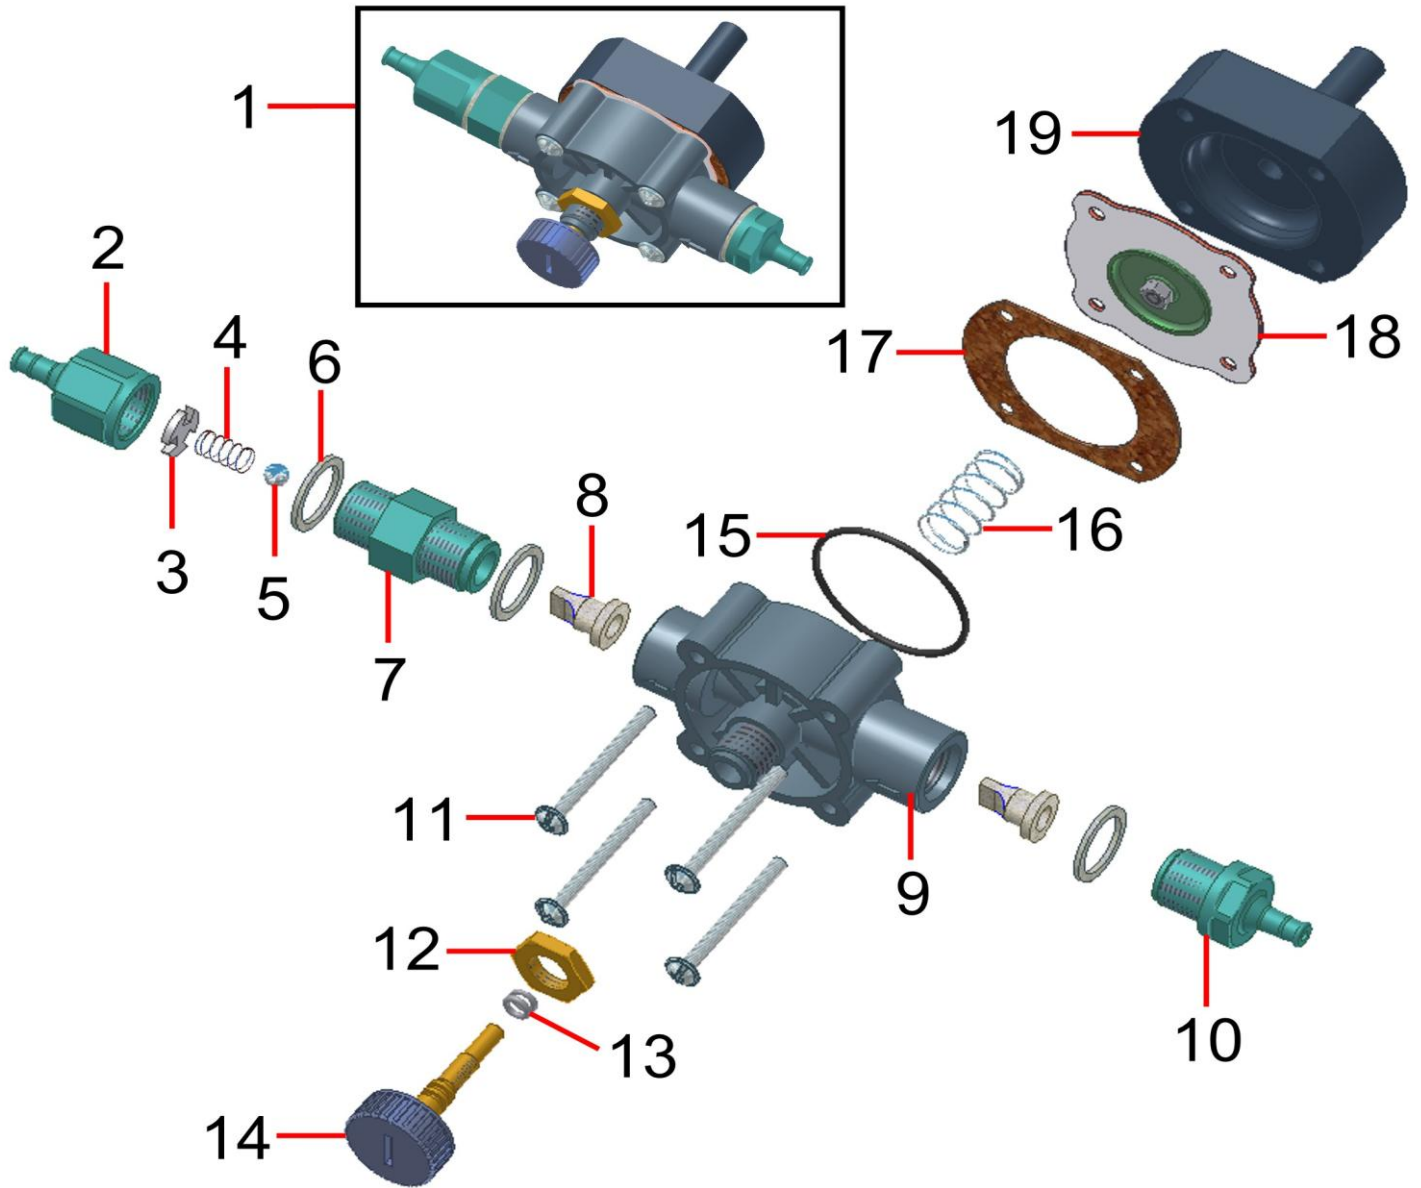

Pos.	Codice	Descrizione
1	DOBRDE	Dosatore brillantante completo assemblato
2	RAMASI	Raccordo stringitubo valvola non ritorno
3	PAAPSF	Dischetto valvola non ritorno
4	MOSFDO	Molla valvola non ritorno
5	SFIN14	Sfera 1/4"
6	GUFIDO	Guarnizione fibra 17x22x1,5
7	RAAPSF	Raccordo valvola non ritorno
8	VASIDO	Valvolina silicone
9	DS3	Corpo dosatore
10	RAASSI	Raccordo stringitubo
11	VIFIDO	Vite fissaggio
12	DS24	Dado 20x4x14
13	ORREDO	Or 103
14	REDOSA	Volantino dosatore
15	ORCODO	Or 42x2
16	MODOSA	Molla membrana
17	GUSUDO	Guarnizione 64x50x1
18	METRDO	Membrana completa
19	SUPIDI	Supporto posteriore