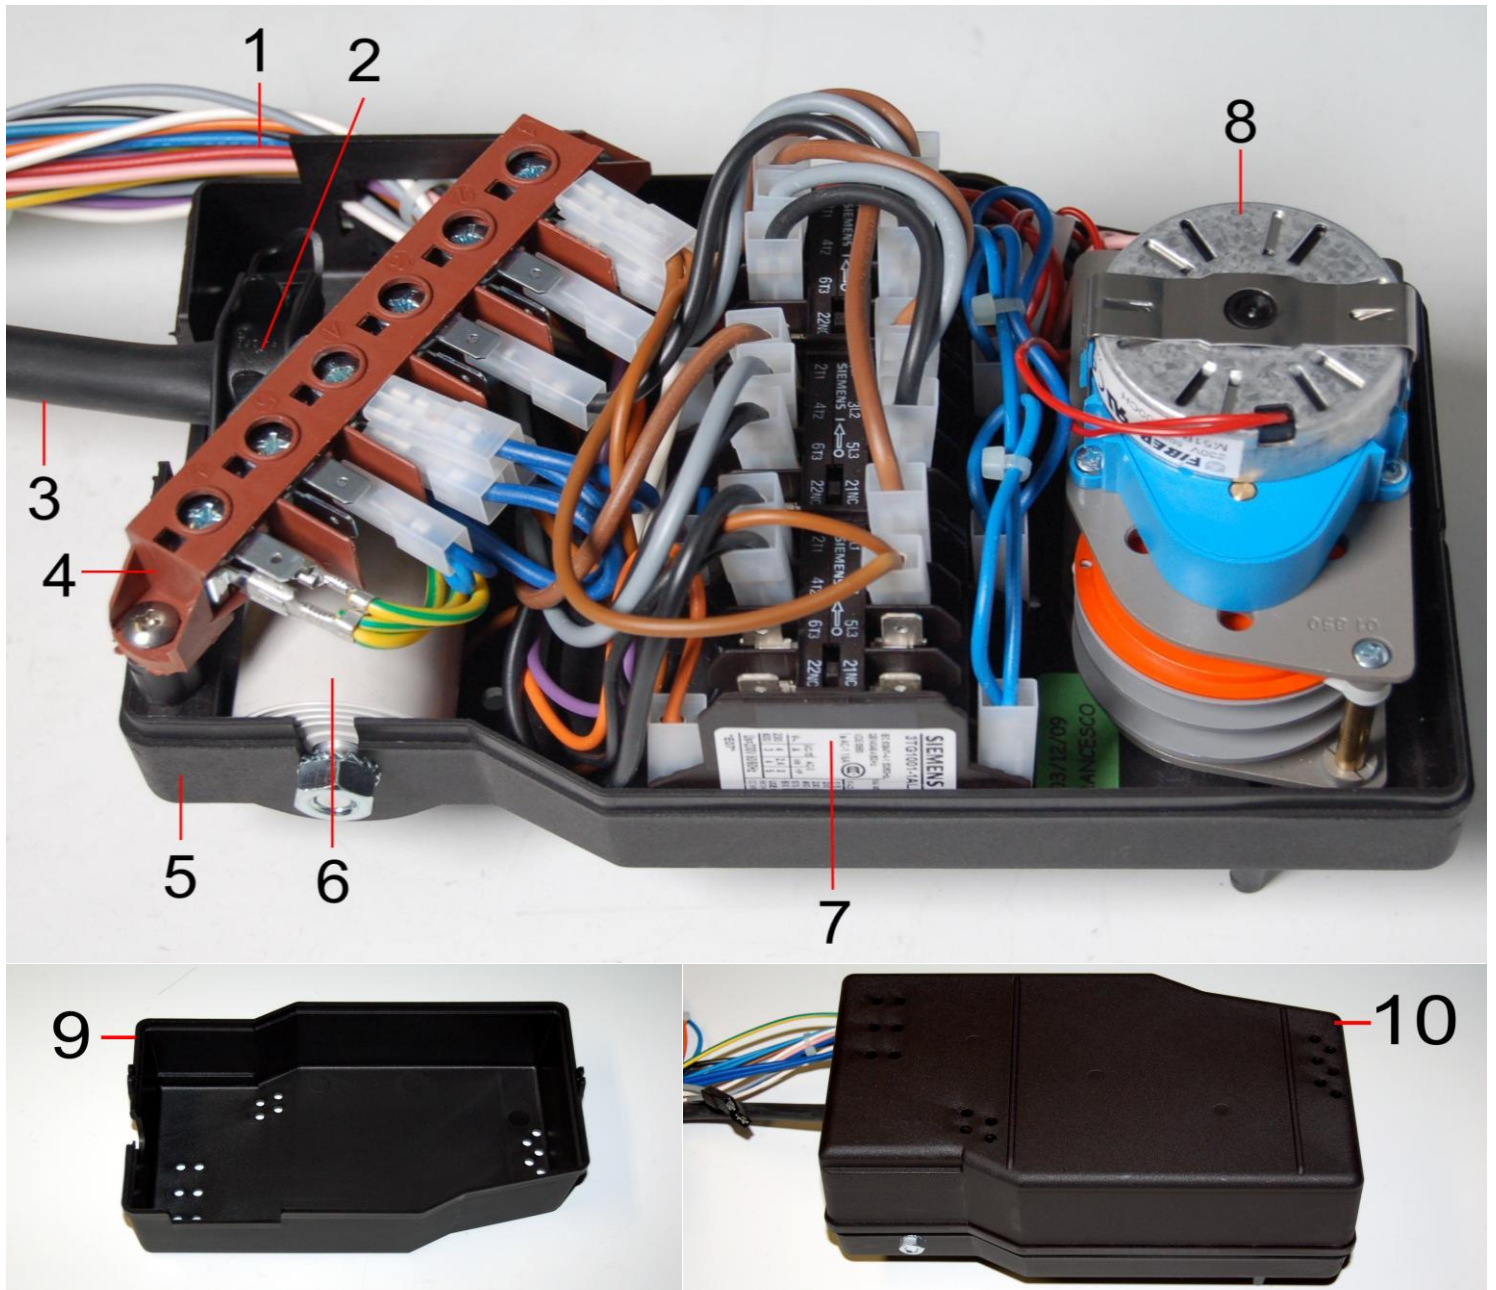

Pos.	Codice	Descrizione
1	CECBI5T09	Cablaggio
2	CEFI6	Fissacavo interno con viti
3	CAALTR	Cavo alimentazione trifase
4	MOSUTR	Morsettiera trifase
5	SCELBA	Base scatola cablaggio
6	FIANDI	Filtro antisturbo
7	TEBOFA	Teleruttore
8	PRCIRB	Timer ciclo
9	SCELCO	Coperchio scatola cablaggio
10	CECBICTJ09	Scatola cablaggio completa assemblata