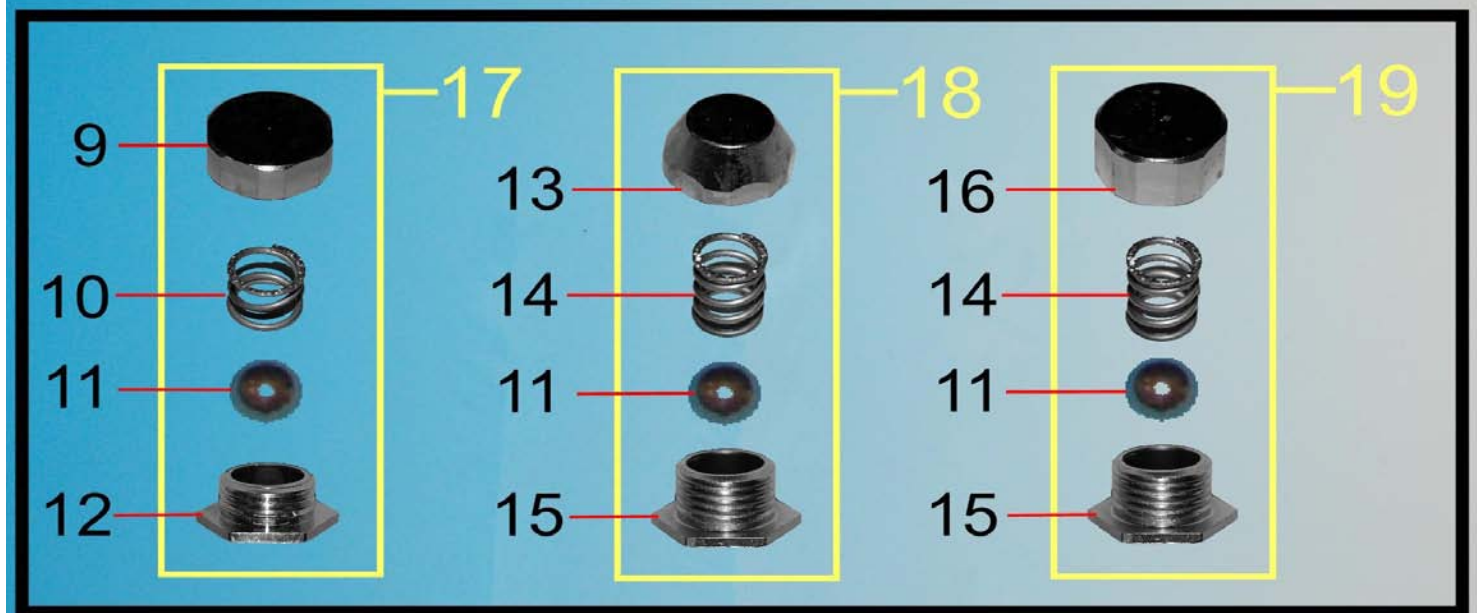

Pos.	Codice	Descrizione
1	DEPO20	Deflettore porta 40x40*50x50
2	ANPLMO	Angolare vasca
3	PACOPO	Paracolpo porta
4	MODX12	Molla destra per porta mod. 50x50
5	PEPO40	Perno porta modello 50x50
5A	DIPEPO	Distanziale
6	MOSX12	Molla sinistra per porta mod. 50x50
7	VIE410	Vite tcce m4x10
8	PIPEMO	Piastrina fissaggio perno porta
9	AM011ANT	Dado scrocchetto vasca doppia parete
10	AM011CNT	Molla scrocchetto doppia parete
11	AM011D	Sfera scrocchetto
12	AM011ENT	Sede sfera scrocchetto doppia parete
13	AM011AR	Dado scrocchetto vasca raggiata
14	AM011C	Molla scrocchetto
15	AM011E	Sede sfera scrocchetto
16	AM011A	Dado scrocchetto vasca quadra
17	AM011NT	Scrocchetto completo vasca doppia parete
18	AM011R	Scrocchetto completo vasca raggiata
19	09SCPOCO	Scrocchetto completo vasca quadra