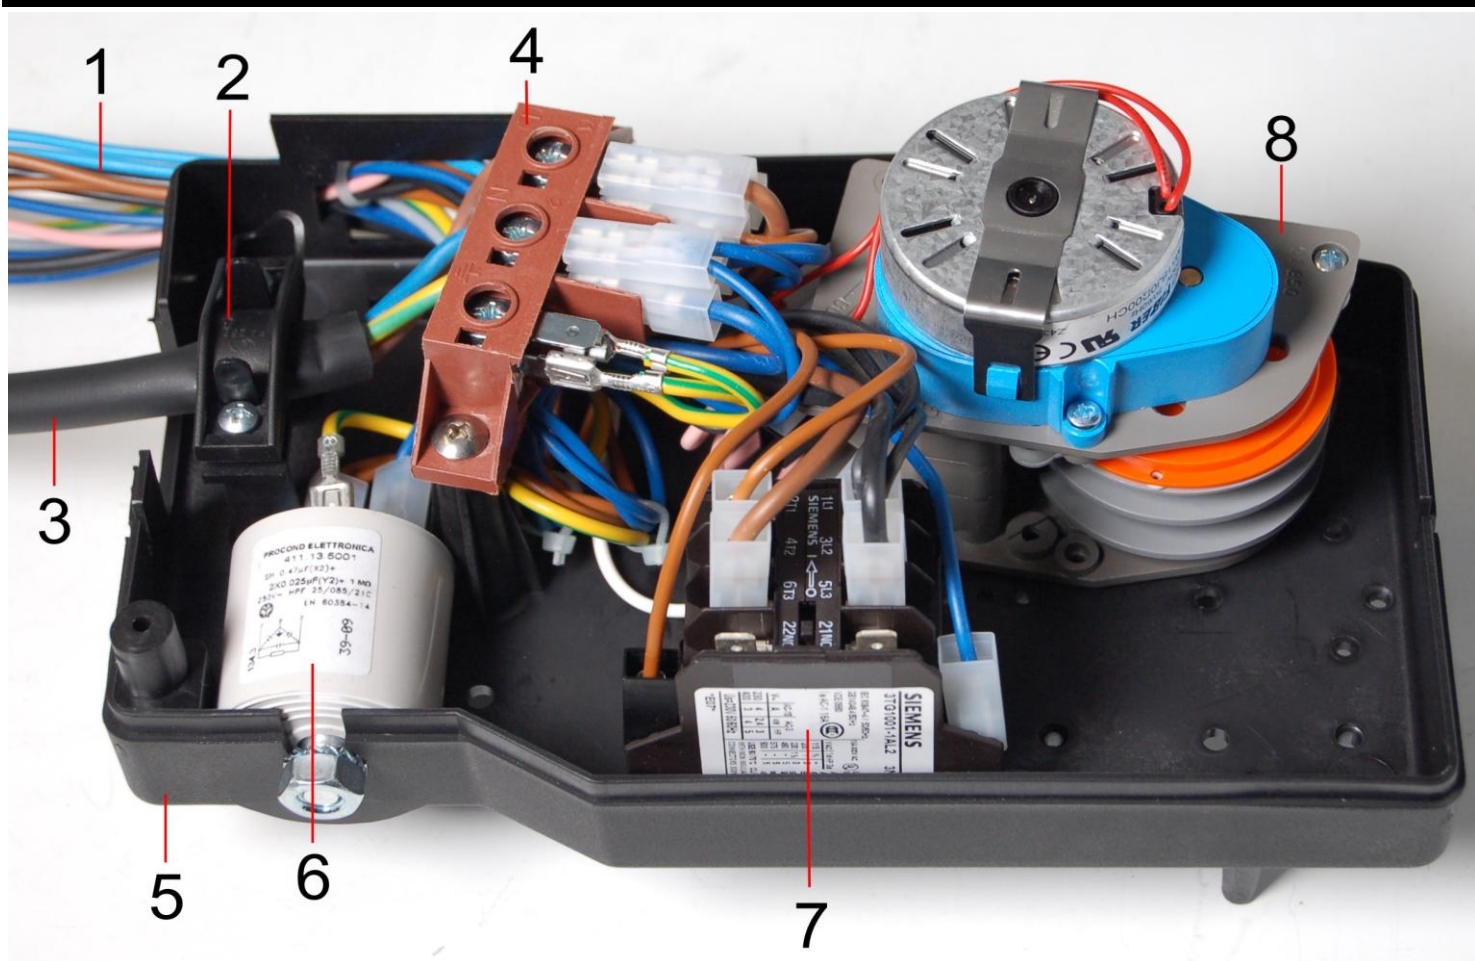

**REPLA**

**RICAMBI**

**S/41  
S/42MA  
S/42TA  
S/49TA**

**03/2010**

REV. 00 DEL 03/2010

Pos.	Codice	Descrizione
1	GMPI5H09	Portainterruttore inox mod. 4/82 Hilta (2009)
2	CETSHILTA4	Targhetta serigrafata Hilta mod. 4/82
3	MOLANESX	Mostrina laterale sx Hilta
4	CESPV6	Lampada verde, 6mm
5	CEGV6	Gemma verde, 6mm
6	CESPA6	Lampada arancio, 6mm
7	CEGA6	Gemma arancio, 6 mm
8	MOLANEDX	Mostrina laterale dx Hilta
9	CEDPPFDCOMP	Deviatore + telaio completo
10	CETRP2230N	Tasto nero
11	CESDAV	Spia doppia arancio/verde
12	CEBPFDCOMP	Pulsante + telaio completo

Pos.	Codice	Descrizione
1	PRLI08	Pressostato 1 livello
1A	CEPRE2LUL	Pressostato 2 livelli
2	PICOEL	Piastra cablaggio
3	CETD1224BGB	Timer ciclo doppio
4	CECBPC2V4	Cablaggio pannello comandi
5	CEPFM	Piastrina fissaggio morsetti
6	MOSUTR	Morsetti trifase
7	CECBS2T482	Cablaggio superiore
8	FIANDI	Filtro antidisturbo
9	TEBOFA	Teleruttore
10	AM05SCTL1	Piastrina fissaggio 1 teleruttore
11	AM05SQFC	Piastrina fissaggio condensatore
12	COPO12	Condensatore 12,5 mf
13	AM05SCTL2	Piastrina fissaggio 2 teleruttori
14	CETR20B	Timer rigenerazione
15	CEPFTSIM	Piastrina fissaggio timer
16	CEPSTFB	Timer pompa scarico
17	GMPI5CF	Pannello portainterruttori inox
18	CEPPPC	Piastra prolunga pannello comandi
19	CECBI482	Cablaggio inferiore

Pos.	Codice	Descrizione
1	PRLI08	Pressostato 1 livello
2	PICOEL	Piastra cablaggio
3	CETF12B	Timer
4	TEBOFA	Teleruttore
5	FIANDI	Filtro antidisturbo
6	MOSUTR	Morsettiera trifase
7	CEPFM	Piastrina fissaggio morsettiera
8	CECBSR482AS	Cablaggio superiore
9	CECBPC1V4	Cablaggio pannello comandi
10	COPO12	Condensatore 12,5 mf
11	AM05SQTL2	Piastrina fissaggio 2 teleruttori
12	AM05SQFC	Piastrina fissaggio condensatore
13	AM05SQTL1	Piastrina fissaggio 1 teleruttore
14	AM0SQPR	Piastra pressostato
15	CECBI482	Cablaggio inferiore