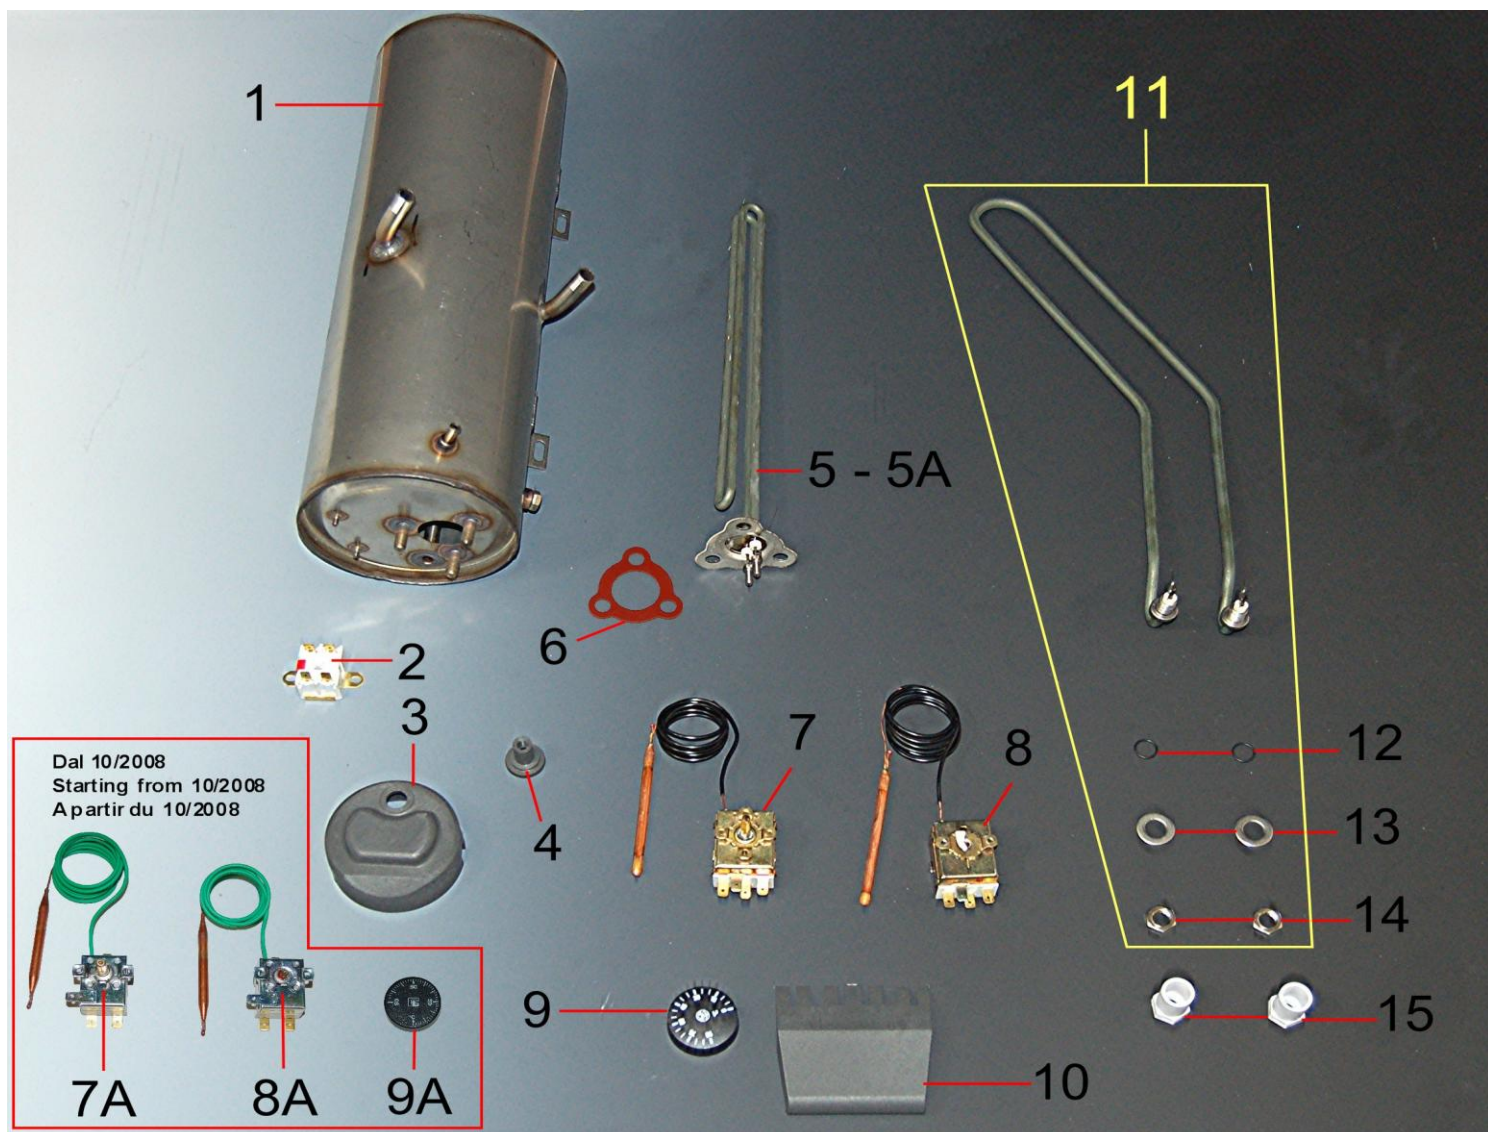

Pos.	Codice	Descrizione
1	09BOMO42	Boiler monofa Boiler monofase
2	TESIW15C	Termostato si Termostato sicurezza boiler
3	PRREBOM	Protezione re Protezione resistenza boiler monofase
4	NOPRBOM	Nottolino prote Nottolino protezione boiler monofase
5	REBOM30	Resistenza bc Resistenza boiler 3000W
5A	REBOM22	Resistenza bc Resistenza boiler 2200W
6	GUREBOM	Guarnizione r Guarnizione resistenza boiler monofase
7	TERELR	Termostato bc Termostato boiler regolabile
7A	CETB85CAM	Termostato bc Termostato boiler regolabile (2008)
8	TEFILA	Termostato v Termostato vasca fisso
8A	CETV55CAM	Termostato v Termostato vasca fisso (2008)
9	MATERE	Manopola tern Manopola termostato
9A	CEMTBCAM	Manopola tern Manopola termostato (2008)
10	PRTERM	Protezione ter Protezione termostati
11	09REVA22	Resistenza va Resistenza vasca 2200W
12	ORRV	Or resistenza Or resistenza vasca
13	VRP12I	Rondella pian Rondella piana diam.12
14	VDRV	Dado resisten Dado resistenza vasca
15	PRREVA	Protezione re Protezione resistenza vasca