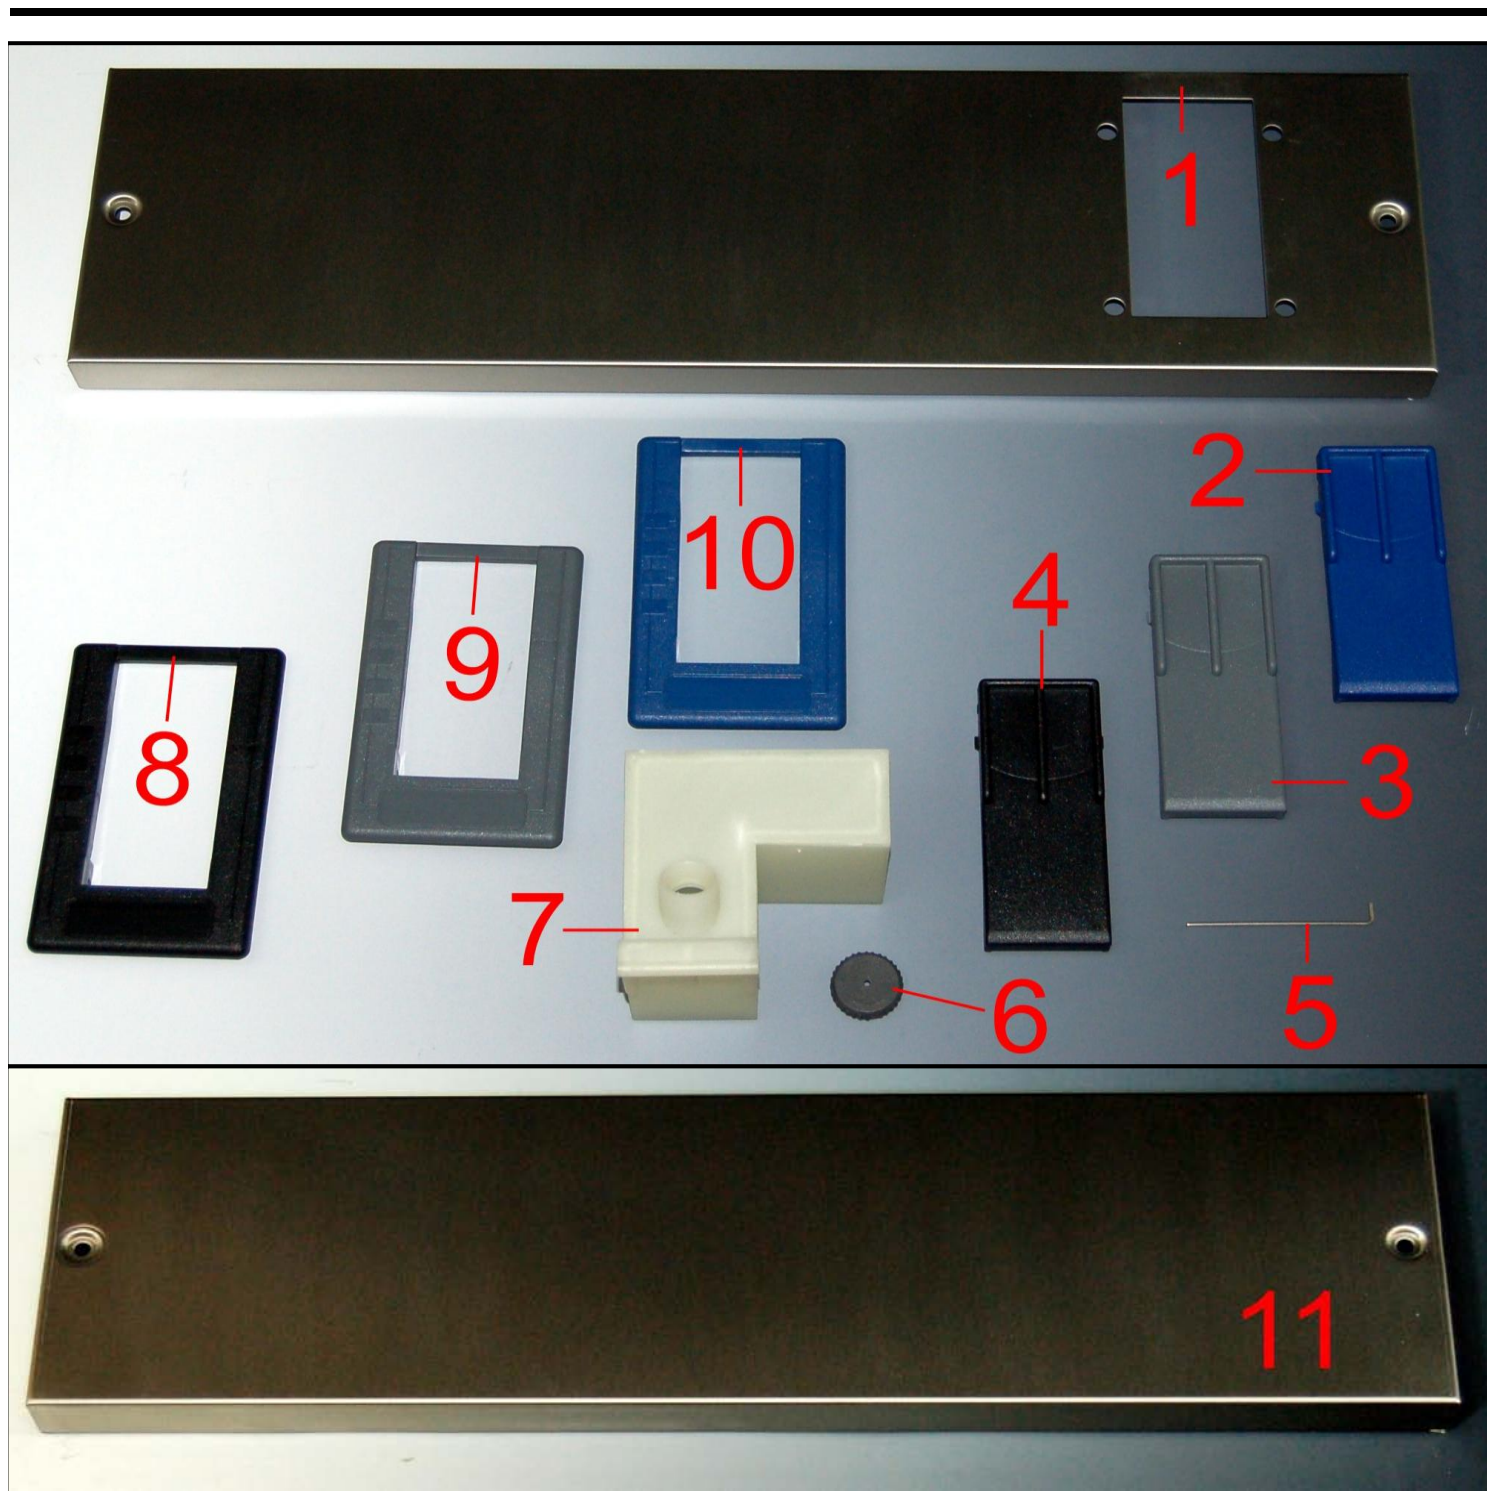

Pos.	Codice	Descrizione
1	CRCC42	Cruscotto inox con cava
2	AM0TCBPLB	Tappo cava blu
3	AM0TCBPLGR	Tappo cava grigio
4	TACRIN	Tappo cava nero
5	PECOBR	Spina fissaggio inox
6	AM030	Tappo contenitore brillantante
7	TABRRS	Contenitore brillantante
8	AM028N	Cornice anteriore nera
9	AM028GR	Cornice anteriore grigio
10	AM028ASIM	Cornice anteriore blu
11	CRSC42	Cruscotto inox senza cava