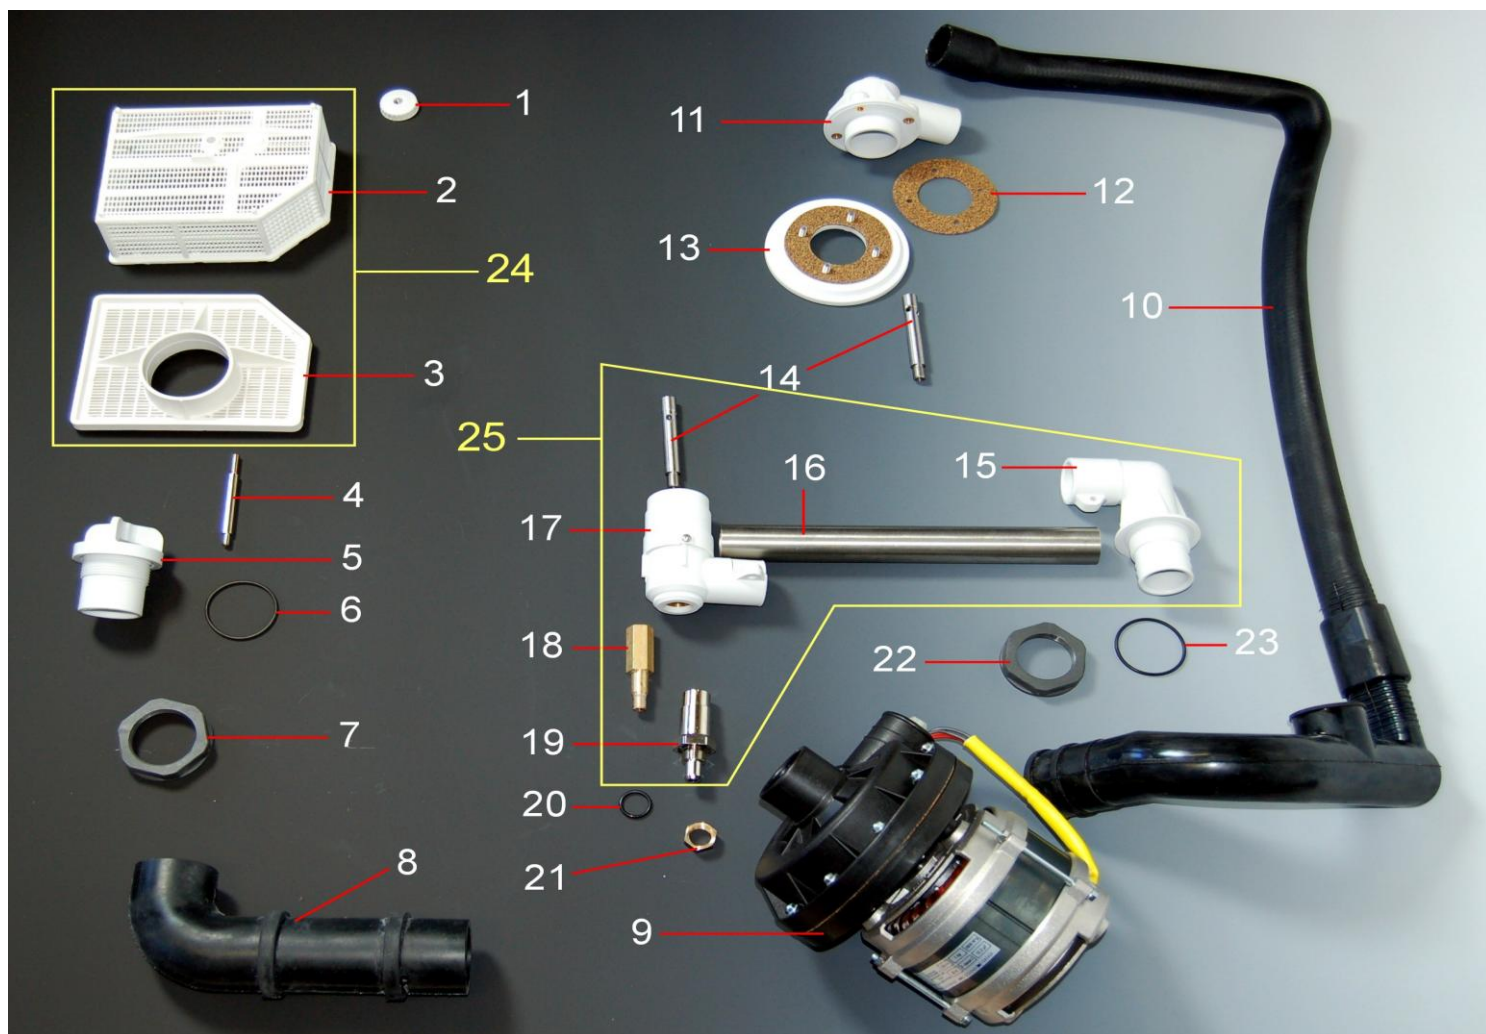

Pos.	Codice	Descrizione
1	NOFIFI	Ghiera fissaggio filtro aspirazione
2	FIPL60	Filtro aspirazione
3	BAFI60	Piastra filtro aspirazione
4	ASFI60	Astina filtro aspirazione
5	PIAS30	Piletta aspirazione
6	OR3187	Or piletta aspirazione
7	DAPL112	Dado 1" 1/2
8	MAAS42	Manicotto aspirazione
9	EPIM100A	Elettropompa 1 hp
10	MAMA2US4	Manicotto mandata
11	SULRSU	Supporto superiore
12	GUSULQ	Guarnizione supporto superiore
13	LS03PC	Ghiera superiore assemblata
14	PEIN30	Perno inox lungo
15	PIEN42	Piletta entrata lavaggio inferiore
16	LI428PR5	Tubo inox interno
17	SULRI30	Supporto inferiore
18	PRPE30	Prolunga perno inox
19	SURI42	Supporto inferiore risc.
20	OR122	Or supporto risciacquo
21	DAOT038	Dado ottone 3/8
22	DAPL114	Dado 1" 1/4
23	OR3181	Or piletta entrata inferiore
24	09FIPL60	Filtro aspirazione completo
25	GLICQ482BCOMPPR5	Gruppo completo assemblato