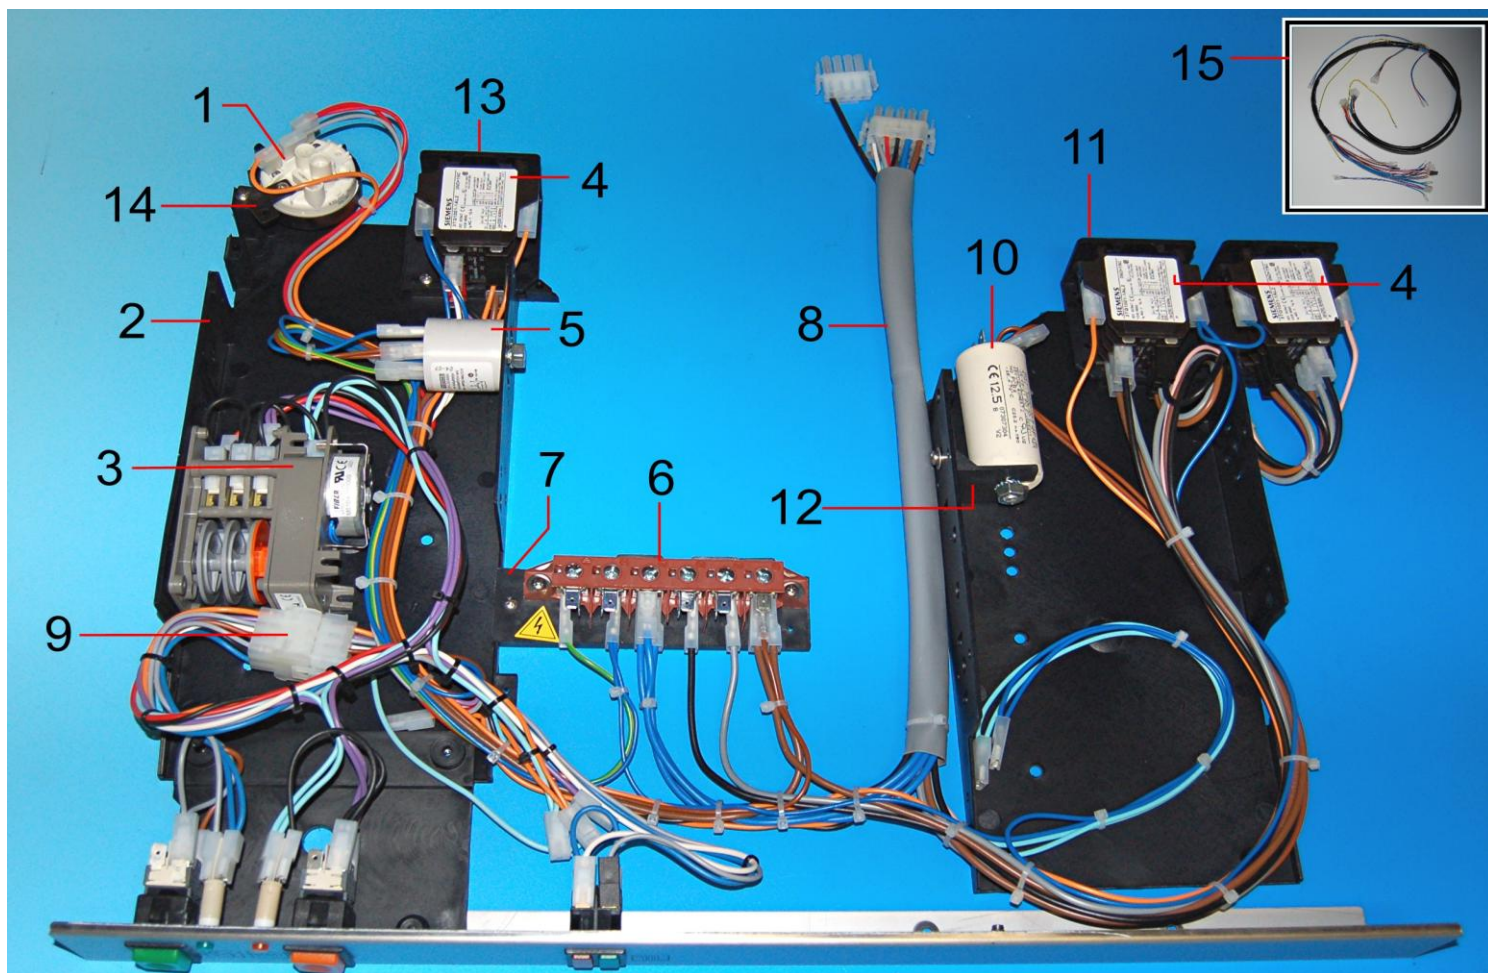

**REPLA**

**RICAMBI**

**S/41  
S/42MA  
S/42TA  
S/49TA**

**03/2010**

REV. 00 DEL 03/2010

Pos.	Codice	Descrizione
1	GMPI5H09	Portainterruttore inox mod. 4/82 Hilta (2009)
2	CETSHILTA4	Targhetta serigrafata Hilta mod. 4/82
3	MOLANESX	Mostrina laterale sx Hilta
4	CESPV6	Lampada verde, 6mm
5	CEGV6	Gemma verde, 6mm
6	CESPA6	Lampada arancio, 6mm
7	CEGA6	Gemma arancio, 6 mm
8	MOLANEDX	Mostrina laterale dx Hilta
9	CEDPPFDCOMP	Deviatore + telaio completo
10	CETRP2230N	Tasto nero
11	CESDAV	Spia doppia arancio/verde
12	CEBPFDCOMP	Pulsante + telaio completo

Pos.	Codice	Descrizione
1	PRLI08	Pressostato 1 livello
1A	CEPRE2LUL	Pressostato 2 livelli
2	PICOEL	Piastra cablaggio
3	CETD1224BGB	Timer ciclo doppio
4	CECBPC2V4	Cablaggio pannello comandi
5	CEPFM	Piastrina fissaggio morsetti
6	MOSUTR	Morsetti trifase
7	CECBS2T482	Cablaggio superiore
8	FIANDI	Filtro antidisturbo
9	TEBOFA	Teleruttore
10	AM05SCTL1	Piastrina fissaggio 1 teleruttore
11	AM05SQFC	Piastrina fissaggio condensatore
12	COPO12	Condensatore 12,5 mf
13	AM05SCTL2	Piastrina fissaggio 2 teleruttori
14	CETR20B	Timer rigenerazione
15	CEPFTSIM	Piastrina fissaggio timer
16	CEPSTFB	Timer pompa scarico
17	GMPI5CF	Pannello portainterruttori inox
18	CEPPPC	Piastra prolunga pannello comandi
19	CECBI482	Cablaggio inferiore

Pos.	Codice	Descrizione
1	PRLI08	Pressostato 1 livello
2	PICOEL	Piastra cablaggio
3	CETF12B	Timer
4	TEBOFA	Teleruttore
5	FIANDI	Filtro antidisturbo
6	MOSUTR	Morsettiera trifase
7	CEPFM	Piastrina fissaggio morsettiera
8	CECBSR482AS	Cablaggio superiore
9	CECBPC1V4	Cablaggio pannello comandi
10	COPO12	Condensatore 12,5 mf
11	AM05SQTL2	Piastrina fissaggio 2 teleruttori
12	AM05SQFC	Piastrina fissaggio condensatore
13	AM05SQTL1	Piastrina fissaggio 1 teleruttore
14	AM0SQPR	Piastra pressostato
15	CECBI482	Cablaggio inferiore