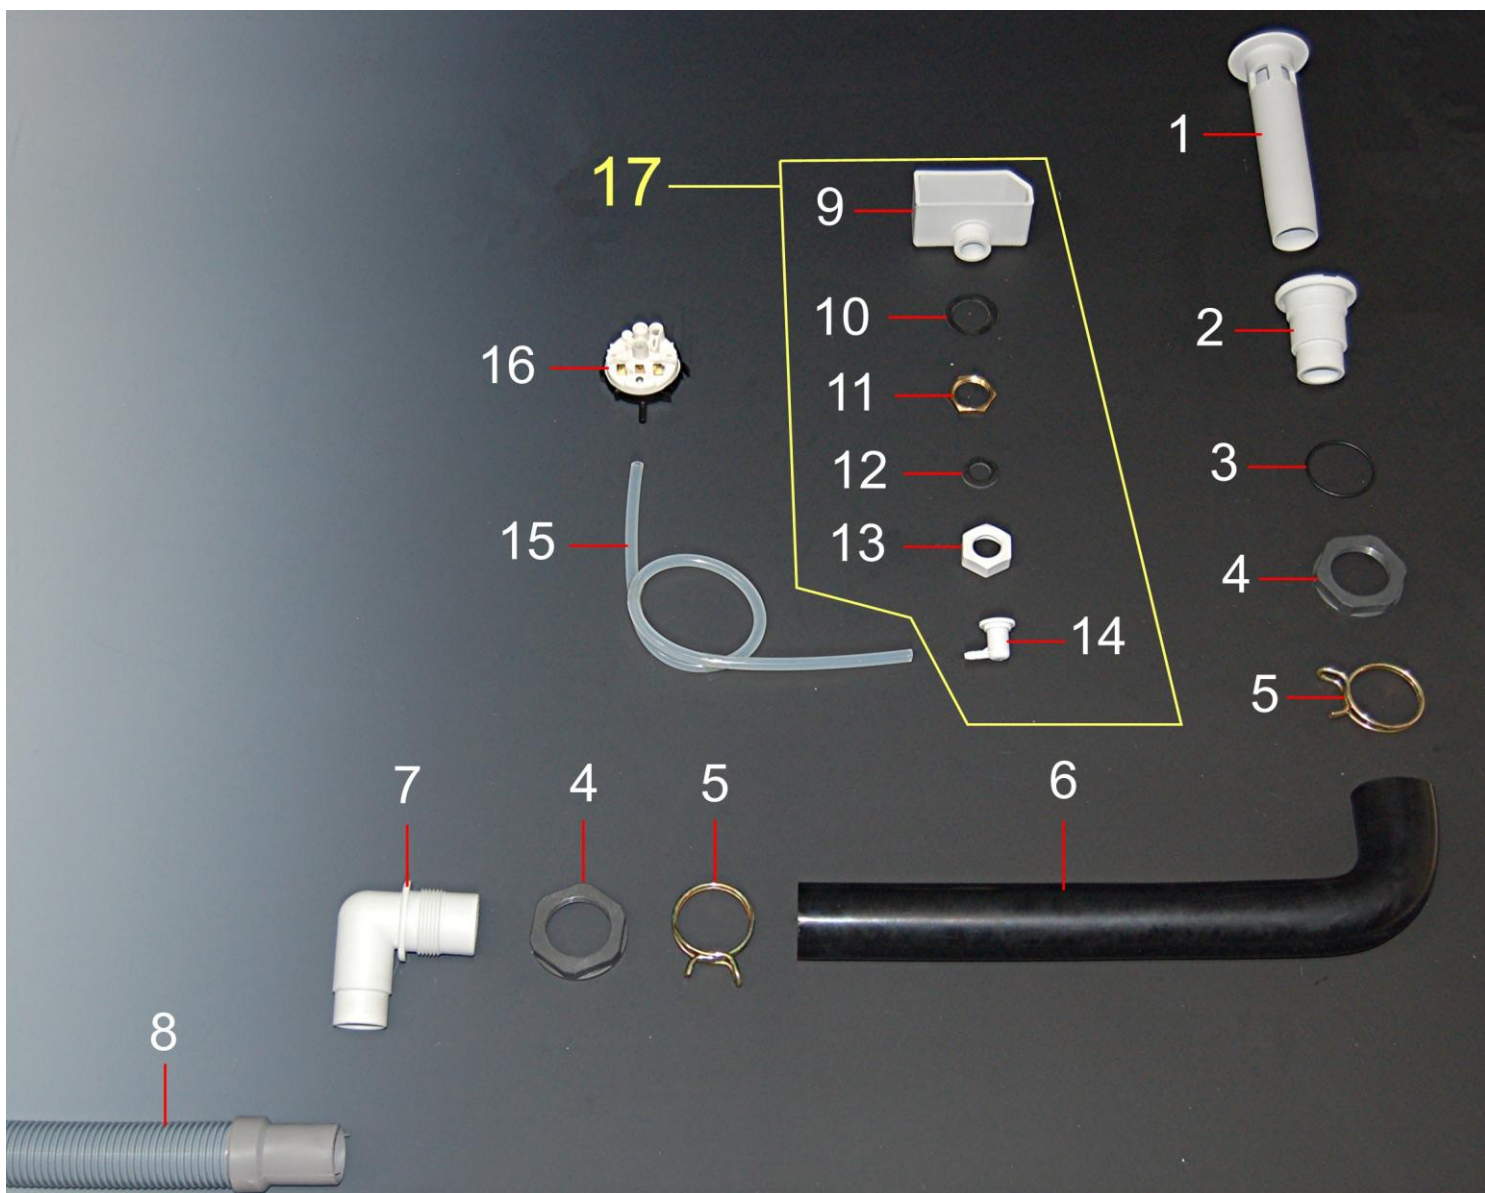

Pos.	Codice	Descrizione
1	09TPCO42	Troppo pieno
2	PISC30	Piletta scarico
3	OR3168	Or piletta scarico
4	DAPL114	Dado 1" 1/4 ppl
5	FAM4050	Fascetta a molla
6	MASC42	Manicotto scarico
7	GOSC30	Raccordo scarico 90°
8	TUSC30	Tubo scarico
9	09GAARIA	Trappola aria
10	GUGA38	Guarnizione trappola aria
11	DAOT034	Dado ottone 3/4
12	GURA25	Guarnizione raccordo girevole
13	DARAGI	Dado raccordo girevole
14	GP026AB	Raccordo girevole
15	TUSI48	Tubo silicone 4x8 mm
16	PRLI08	Pressostato
17	09GAARIA	Trappola aria completa