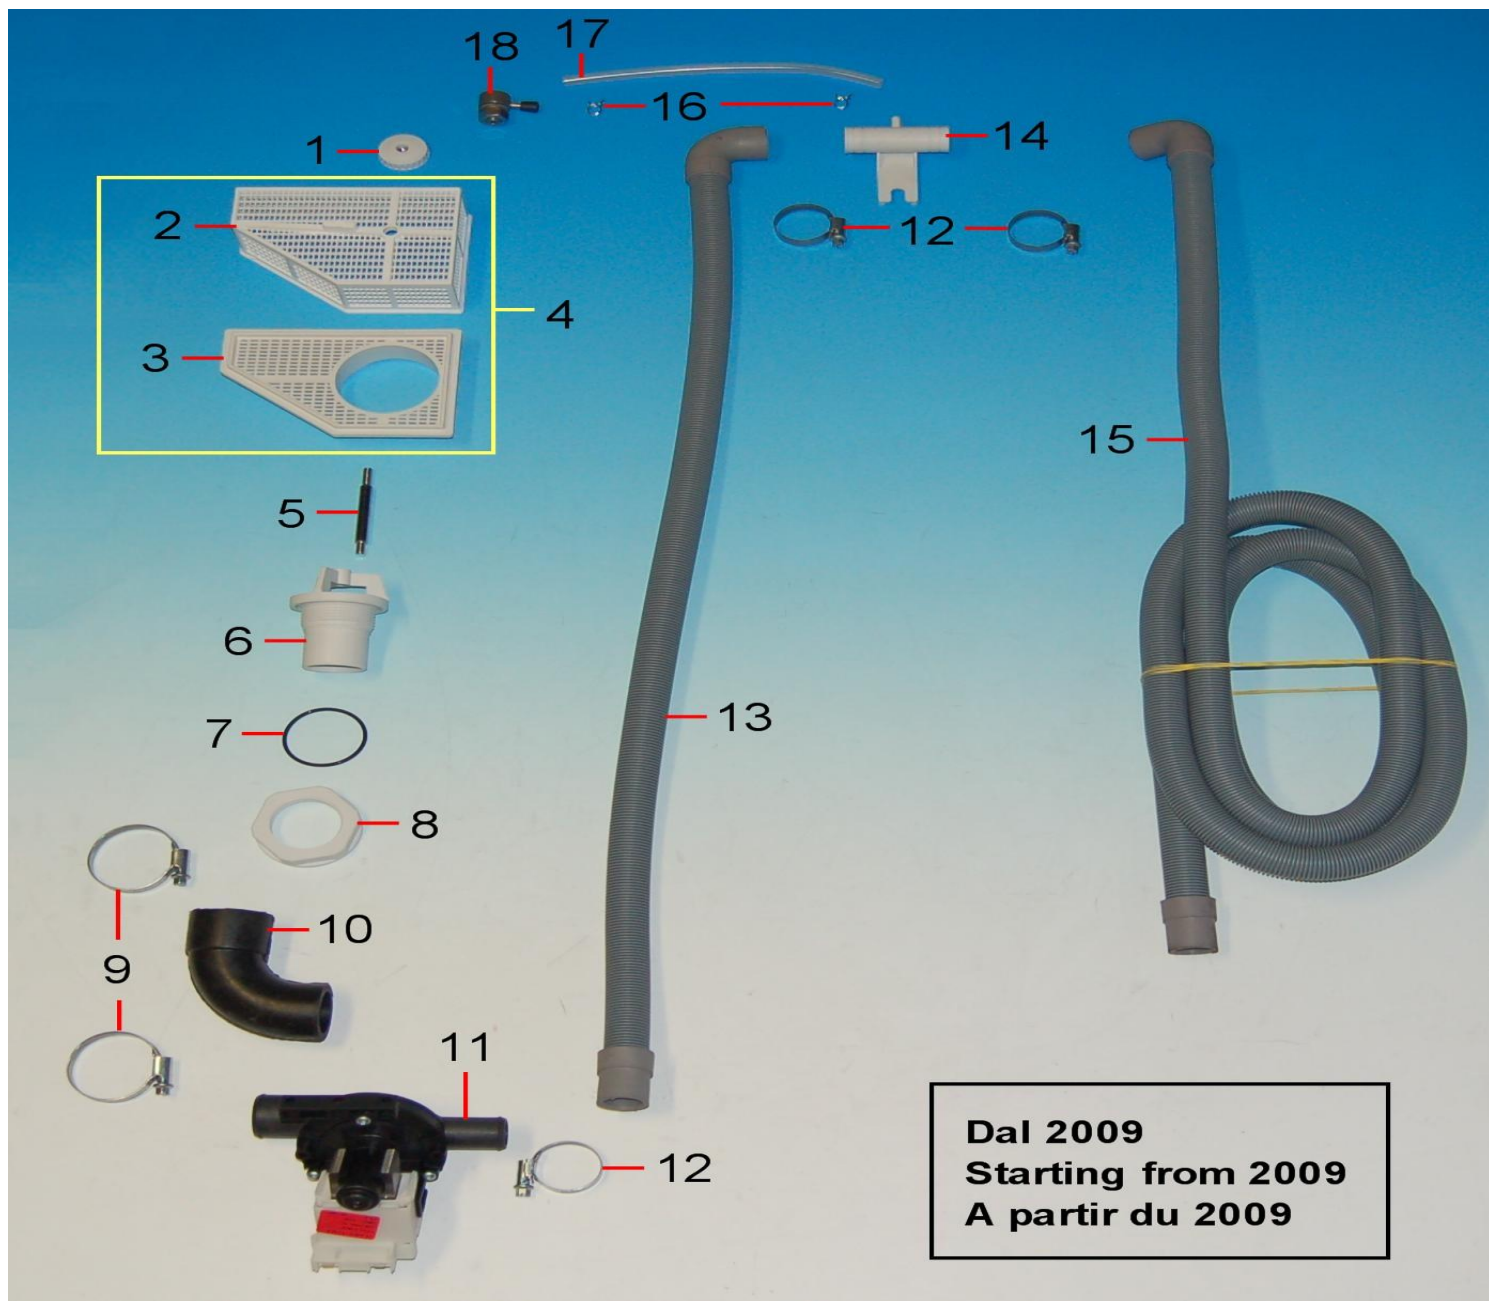

Dal 2009
Starting from 2009
A partir du 2009

Pos.	Codice	Descrizione
1	NOFIFI	Nottolino filtro
2	FIPL10	Filtro aspirazione
3	GA115RABV0	Piastra filtro aspirazione pompa scarico
4	GA115SCOMP	Filtro aspirazione completo
5	GAGS599	Tirante filtro
6	GA111TB	Piletta aspirazione pompa scarico
7	OR3168	Or 3168
8	DAPL114	Dado 1"1/4
9	FATU30	Fascetta
10	GA18PS5USA	Manicotto aspirazione pompa scarico
11	POSCIM	Pompa scarico
12	FA2532	Fascetta
13	GSTS820PS	Tubo scarico l.820 mm
14	CEPSVSF	Valvola non ritorno scarico
15	GSTS2500PS	Tubo scarico l.2500 mm
16	FAMO48	Fascetta a molla
17	TUSI48	Tubo silicone
18	GSEDETP10COMP	Portagomma inox completo