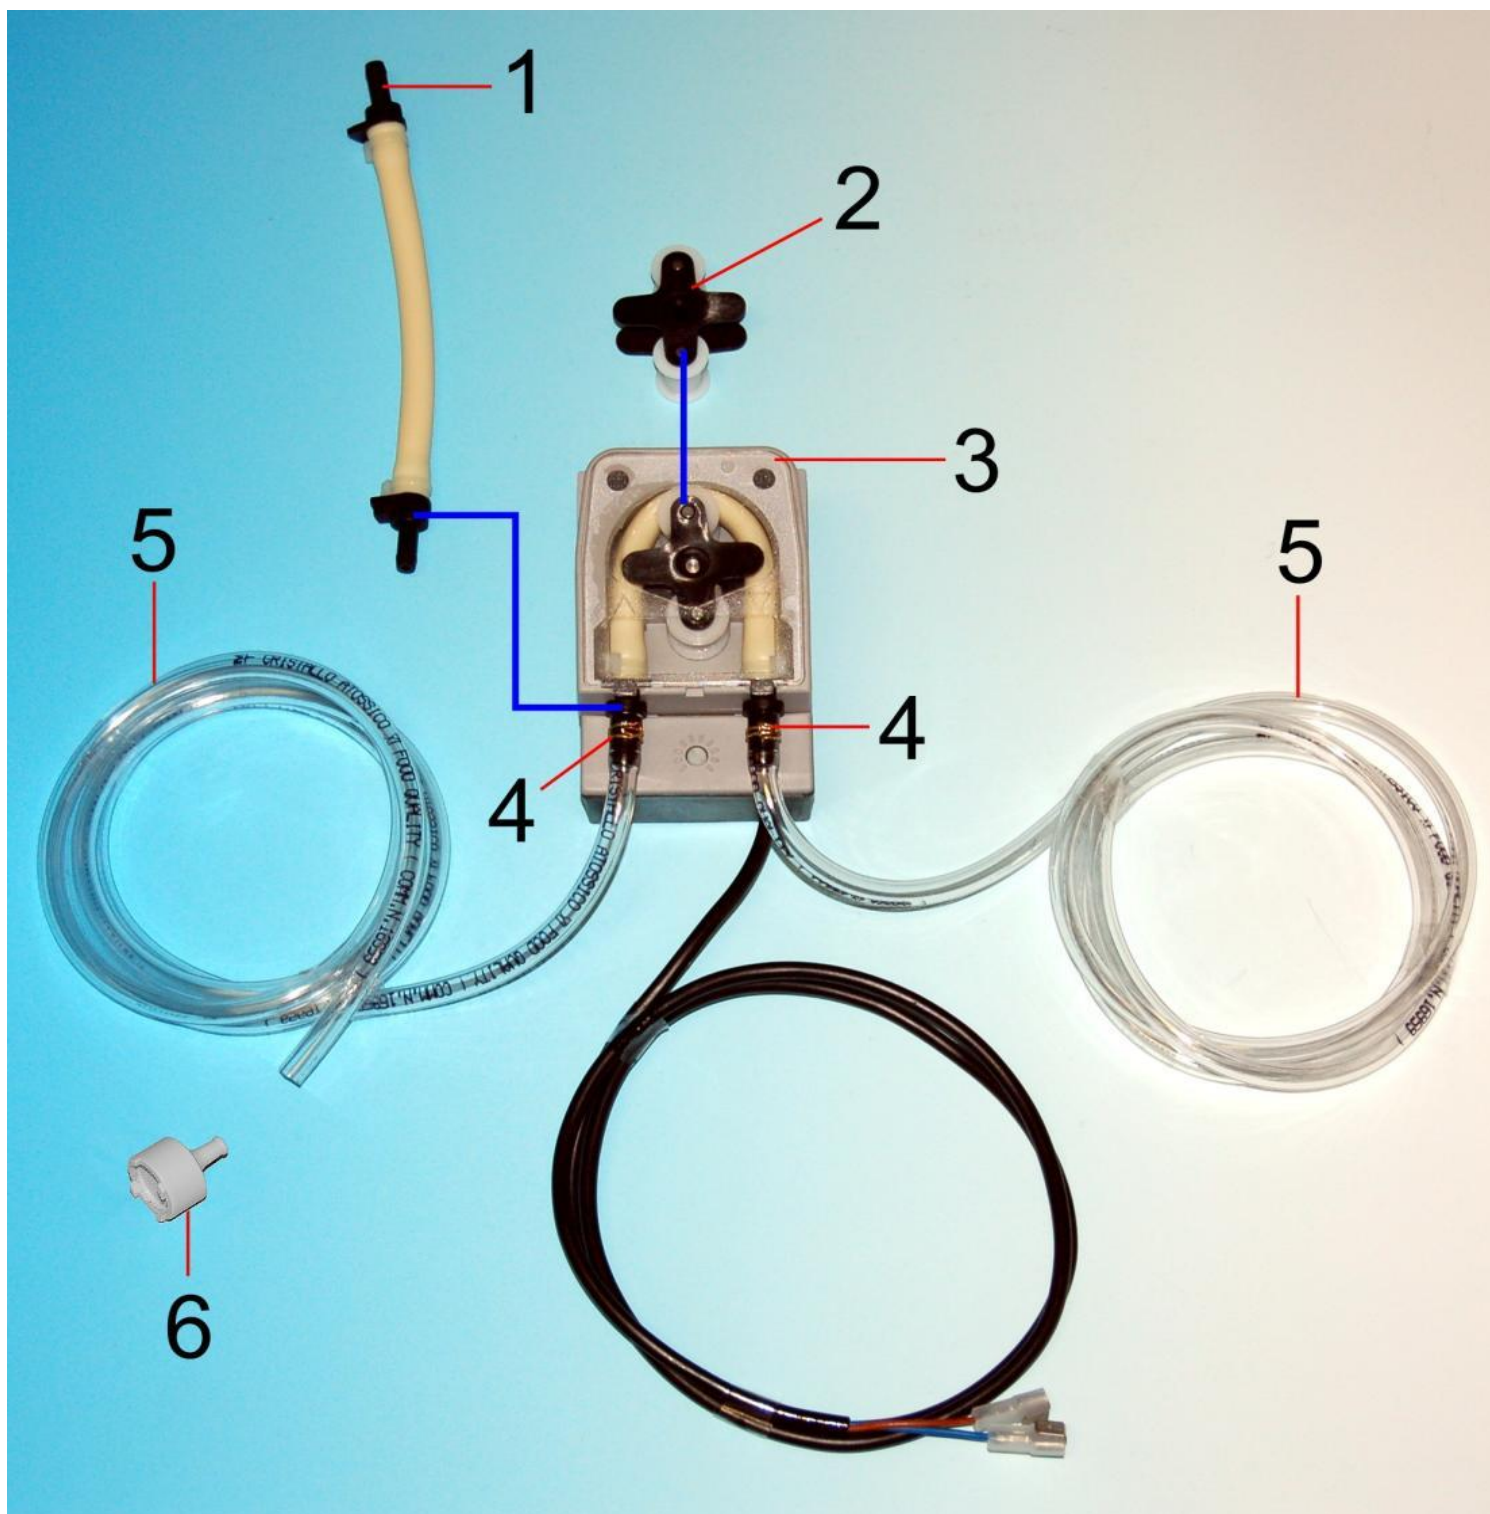

**Dal 2009**  
**Starting from 2009**  
**A partir du 2009**

Pos.	Codice	Descrizione
1	NOFIFI	Nottolino filtro
2	FIPL10	Filtro aspirazione
3	GA115RABV0	Piastra filtro aspirazione pompa scarico
4	GA115SCOMP	Filtro aspirazione completo
5	GAGS599	Tirante filtro
6	GA111TB	Piletta aspirazione pompa scarico
7	OR3168	Or 3168
8	DAPL114	Dado 1"1/4
9	FATU30	Fascetta
10	GA18PS5USA	Manicotto aspirazione pompa scarico
11	POSCIM	Pompa scarico
12	FA2532	Fascetta
13	GSTS820PS	Tubo scarico l.820 mm
14	CEPSVSF	Valvola non ritorno scarico
15	GSTS2500PS	Tubo scarico l.2500 mm
16	FAMO48	Fascetta a molla
17	TUSI48	Tubo silicone
18	GSEDETP10COMP	Portagomma inox completo

Pos.	Codice	Descrizione
1	CEMP23B	Corpo anteriore sicurezza porta
2	ASMIPO	Astina sicurezza porta
3	CEMPPIB	Puntale isolante astina sicurezza porta
4	ANSEMI	Seeger astina sicurezza porta
5	MOMIPO	Molla sicurezza porta
6	OR4036	Or sicurezza porta
7	CEMP18B	Corpo posteriore sicurezza porta
8	OR122	Or 122
9	DAMEM03	Dado M3
10	VR3I	Rondella dentellata Ø 3
11	VRGB3I	Rondella grembialina Ø 3
12	SUINRB	Squadretta micro porta standard
13	CEISOMPNT	Isolante micro porta
14	DAOT038	Dado ottone 3/8"
15	INMIPOOR	Microinterruttore con leva
16	VVTCC316I	Vite M3x16
17	CEMP12CSC	Microinterruttore standard completo
18	09INMIRS	Sicurezza porta completa

Pos.	Codice	Descrizione
1	DOBRDE	Dosatore brillantante completo assemblato
2	RAMASI	Raccordo stringitubo valvola non ritorno
3	PAAPSF	Dischetto valvola non ritorno
4	MOSFDO	Molla valvola non ritorno
5	SFIN14	Sfera 1/4"
6	GUFIDO	Guarnizione fibra 17x22x1,5
7	RAAPSF	Raccordo valvola non ritorno
8	VASIDO	Valvolina silicone
9	DS3	Corpo dosatore
10	RAASSI	Raccordo stringitubo
11	VIFIDO	Vite fissaggio
12	DS24	Dado 20x4x14
13	ORREDO	Or 103
14	REDOSA	Volantino dosatore
15	ORCODO	Or 42x2
16	MODOSA	Molla membrana
17	GUSUDO	Guarnizione 64x50x1
18	METRDO	Membrana completa
19	SUPIDI	Supporto posteriore