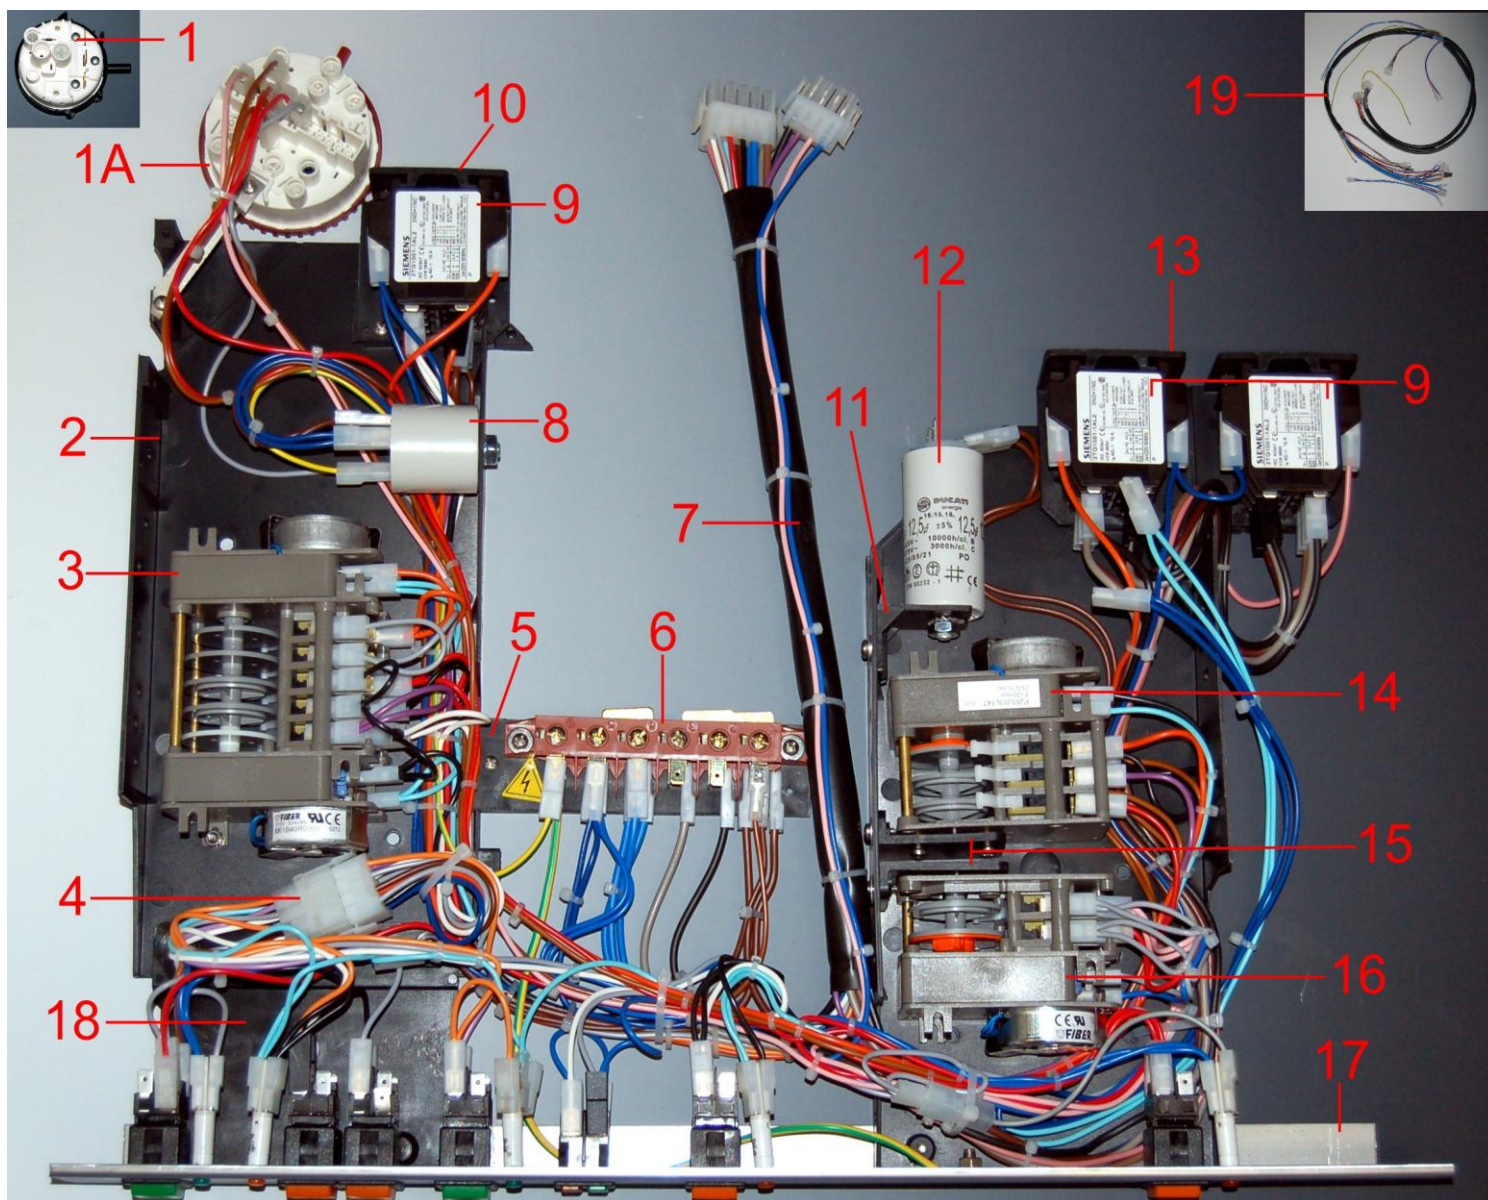

**REPLA**

**RICAMBI**

**S/41  
S/42MA  
S/42TA  
S/49TA**

**03/2010**

REV. 00 DEL 03/2010

Pos.	Codice	Descrizione
1	GMPI5H09	Portainterruttore inox mod. 4/82 Hilta (2009)
2	CETSHILTA4	Targhetta serigrafata Hilta mod. 4/82
3	MOLANESX	Mostrina laterale sx Hilta
4	CESPV6	Lampada verde, 6mm
5	CEGV6	Gemma verde, 6mm
6	CESPA6	Lampada arancio, 6mm
7	CEGA6	Gemma arancio, 6 mm
8	MOLANEDX	Mostrina laterale dx Hilta
9	CEDPPFDCOMP	Deviatore + telaio completo
10	CETRP2230N	Tasto nero
11	CESDAV	Spia doppia arancio/verde
12	CEBPFDCOMP	Pulsante + telaio completo

Pos.	Codice	Descrizione
1	PRLI08	Pressostato 1 livello
1A	CEPRE2LUL	Pressostato 2 livelli
2	PICOEL	Piastra cablaggio
3	CETD1224BGB	Timer ciclo doppio
4	CECBPC2V4	Cablaggio pannello comandi
5	CEPFM	Piastrina fissaggio morsetti
6	MOSUTR	Morsetti trifase
7	CECBS2T482	Cablaggio superiore
8	FIANDI	Filtro antidisturbo
9	TEBOFA	Teleruttore
10	AM05SCTL1	Piastrina fissaggio 1 teleruttore
11	AM05SQFC	Piastrina fissaggio condensatore
12	COPO12	Condensatore 12,5 mf
13	AM05SCTL2	Piastrina fissaggio 2 teleruttori
14	CETR20B	Timer rigenerazione
15	CEPFTSIM	Piastrina fissaggio timer
16	CEPSTFB	Timer pompa scarico
17	GMPI5CF	Pannello portainterruttori inox
18	CEPPPC	Piastra prolunga pannello comandi
19	CECBI482	Cablaggio inferiore

Pos.	Codice	Descrizione
1	PRLI08	Pressostato 1 livello
2	PICOEL	Piastra cablaggio
3	CETF12B	Timer
4	TEBOFA	Teleruttore
5	FIANDI	Filtro antidisturbo
6	MOSUTR	Morsettiera trifase
7	CEPFM	Piastrina fissaggio morsettiera
8	CECBSR482AS	Cablaggio superiore
9	CECBPC1V4	Cablaggio pannello comandi
10	COPO12	Condensatore 12,5 mf
11	AM05SQTL2	Piastrina fissaggio 2 teleruttori
12	AM05SQFC	Piastrina fissaggio condensatore
13	AM05SQTL1	Piastrina fissaggio 1 teleruttore
14	AM0SQPR	Piastra pressostato
15	CECBI482	Cablaggio inferiore