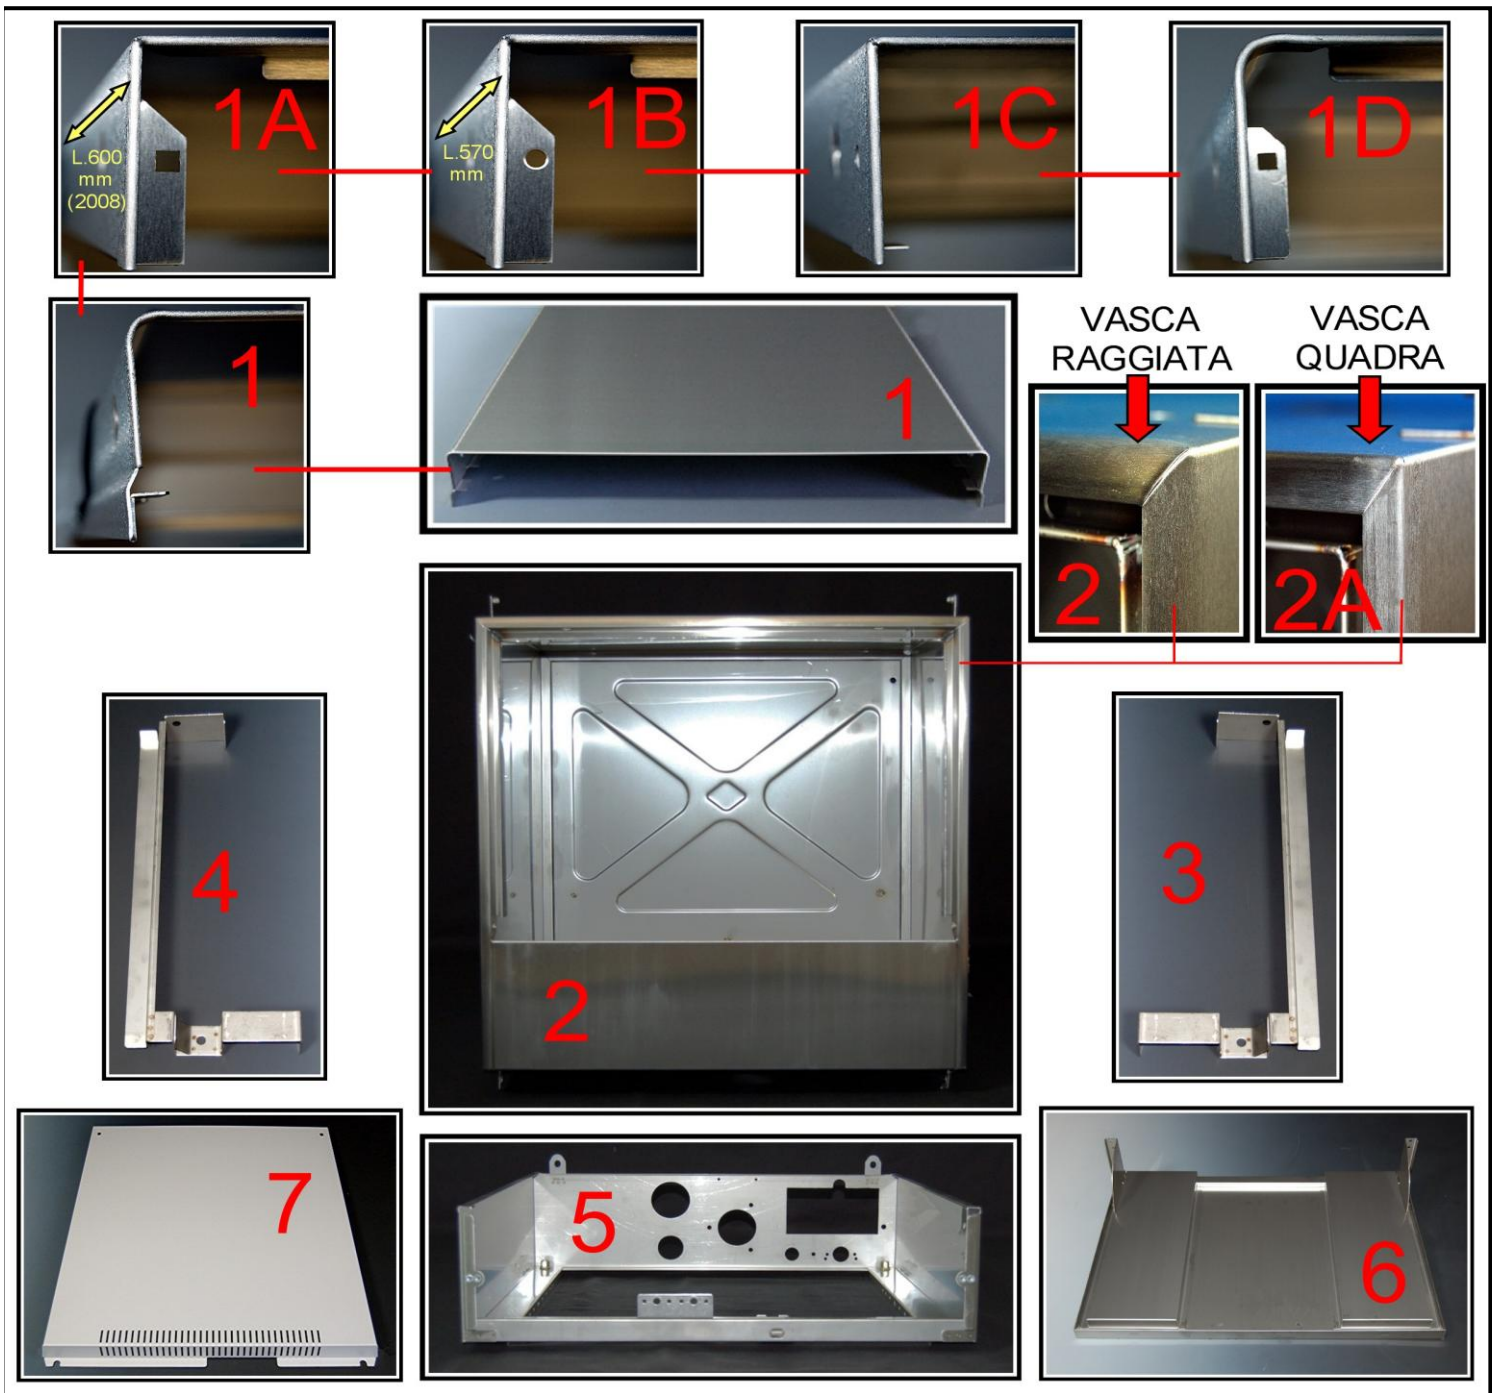

Pos.	Codice	Descrizione
1	GMPS5RDP	Pannello superiore "raggiato"
1A	GMPS5PR508	Pannello superiore L. 600 mm (2008)
1B	GMPS5PR5	Pannello superiore L. 570 mm
1C	GMPS5SIMPR5	Pannello superiore
1D	PASU42	Pannello superiore
2	GMVA5RPR5	Vasca raggiata
2A	VASC42	Vasca quadra
3	GUDE4203	Guida supporto cestello destra
4	GUSI4203	Guida supporto cestello sinistra
5	BASA42	Basamento
6	PORT42	Porta
7	PAPO42	Pannello posteriore