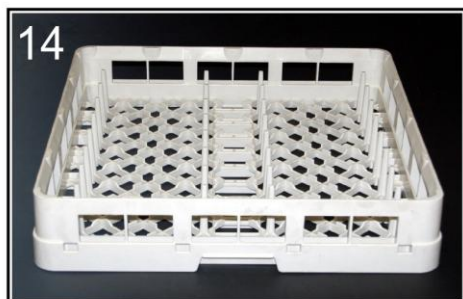

Pos.	Codice	Descrizione
1	TUSC30	Tubo scarico Ø 31,5
2	TUCAVA	Tubo carico "vde" mt. 1,5
3	VDCVGB	Doppia valvola con tubo carico
4	RAPL2T	Portagomma a "T" 2 vie
5	RAPL1T	Portagomma a "T" 1 via
6	RAPL2T41	Portagomma a "L" 1 via
7	ELVA1V	Elettrovalvola 1 via 220 volt
8	ELVA2V	Elettrovalvola 2 vie 220 volt
9	AM016C	Confezione 4 piedini lavastoviglie
10	CTIP17	Inserto porta piattini 17 posti
11	XCCZPP04	Inserto porta posate 4 posti con maniglia
12	GSDETPI10COMP	Iniettore inox completo
13	09INDEVA	Iniettore completo
14	XCCSPS40	Cestello 50x50 18 piattini
15	XCCSBS40	Cestello 50x50 bicchieri
16	CQIP5022P	Inserto 50x50 22 piattini