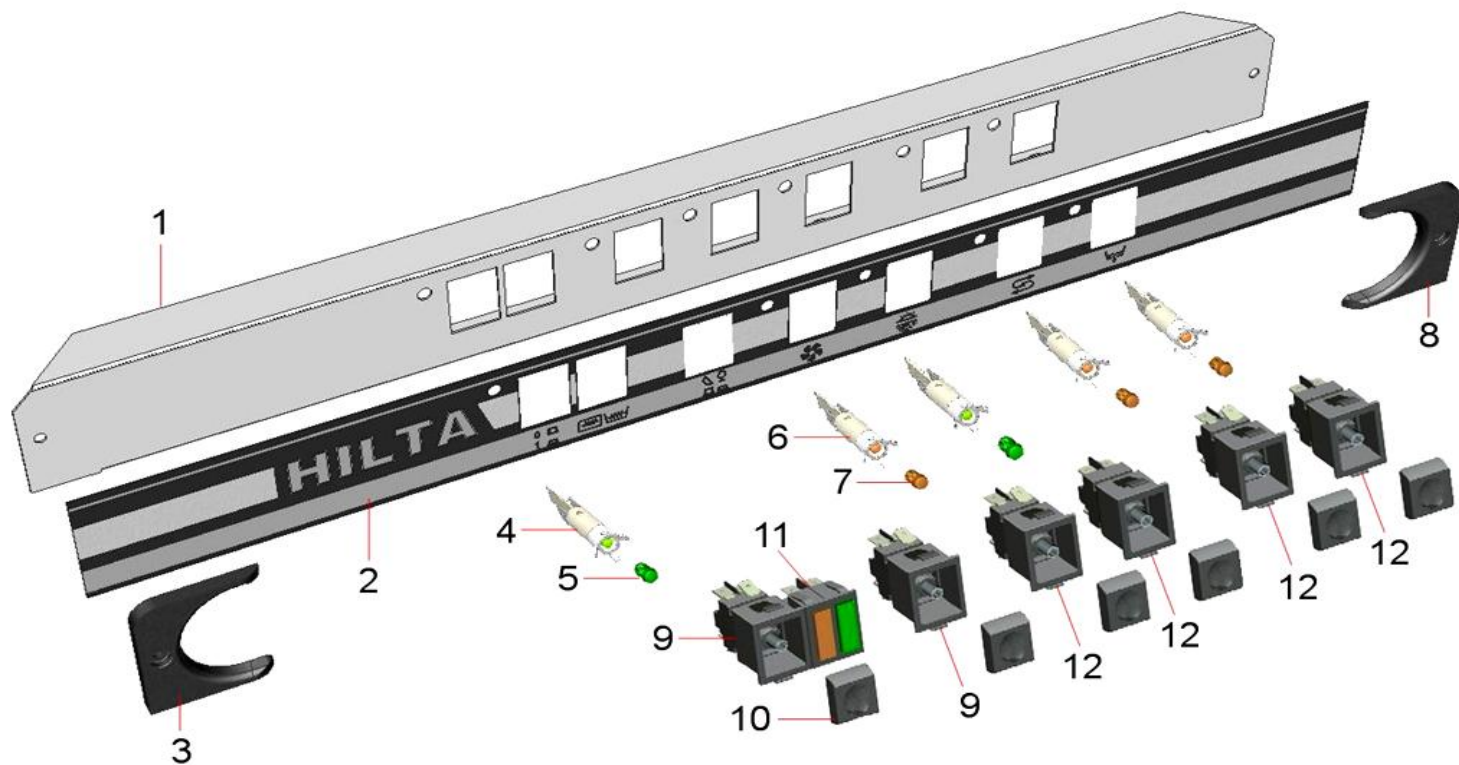

**REPLA**

**RICAMBI**

**S/41  
S/42MA  
S/42TA  
S/49TA**

**03/2010**

REV. 00 DEL 03/2010

Pos.	Codice	Descrizione
1	GMPI5H09	Portainterruttore inox mod. 4/82 Hilta (2009)
2	CETSHILTA4	Targhetta serigrafata Hilta mod. 4/82
3	MOLANESX	Mostrina laterale sx Hilta
4	CESPV6	Lampada verde, 6mm
5	CEGV6	Gemma verde, 6mm
6	CESPA6	Lampada arancio, 6mm
7	CEGA6	Gemma arancio, 6 mm
8	MOLANEDX	Mostrina laterale dx Hilta
9	CEDPPFDCOMP	Deviatore + telaio completo
10	CETRP2230N	Tasto nero
11	CESDAV	Spia doppia arancio/verde
12	CEBPFDCOMP	Pulsante + telaio completo

Pos.	Codice	Descrizione
1	PRLI08	Pressostato 1 livello
1A	CEPRE2LUL	Pressostato 2 livelli
2	PICOEL	Piastra cablaggio
3	CETD1224BGB	Timer ciclo doppio
4	CECBPC2V4	Cablaggio pannello comandi
5	CEPFM	Piastrina fissaggio morsetti
6	MOSUTR	Morsetti trifase
7	CECBS2T482	Cablaggio superiore
8	FIANDI	Filtro antidisturbo
9	TEBOFA	Teleruttore
10	AM05SCTL1	Piastrina fissaggio 1 teleruttore
11	AM05SQFC	Piastrina fissaggio condensatore
12	COPO12	Condensatore 12,5 mf
13	AM05SCTL2	Piastrina fissaggio 2 teleruttori
14	CETR20B	Timer rigenerazione
15	CEPFTSIM	Piastrina fissaggio timer
16	CEPSTFB	Timer pompa scarico
17	GMPI5CF	Pannello portainterruttori inox
18	CEPPPC	Piastra prolunga pannello comandi
19	CECBI482	Cablaggio inferiore