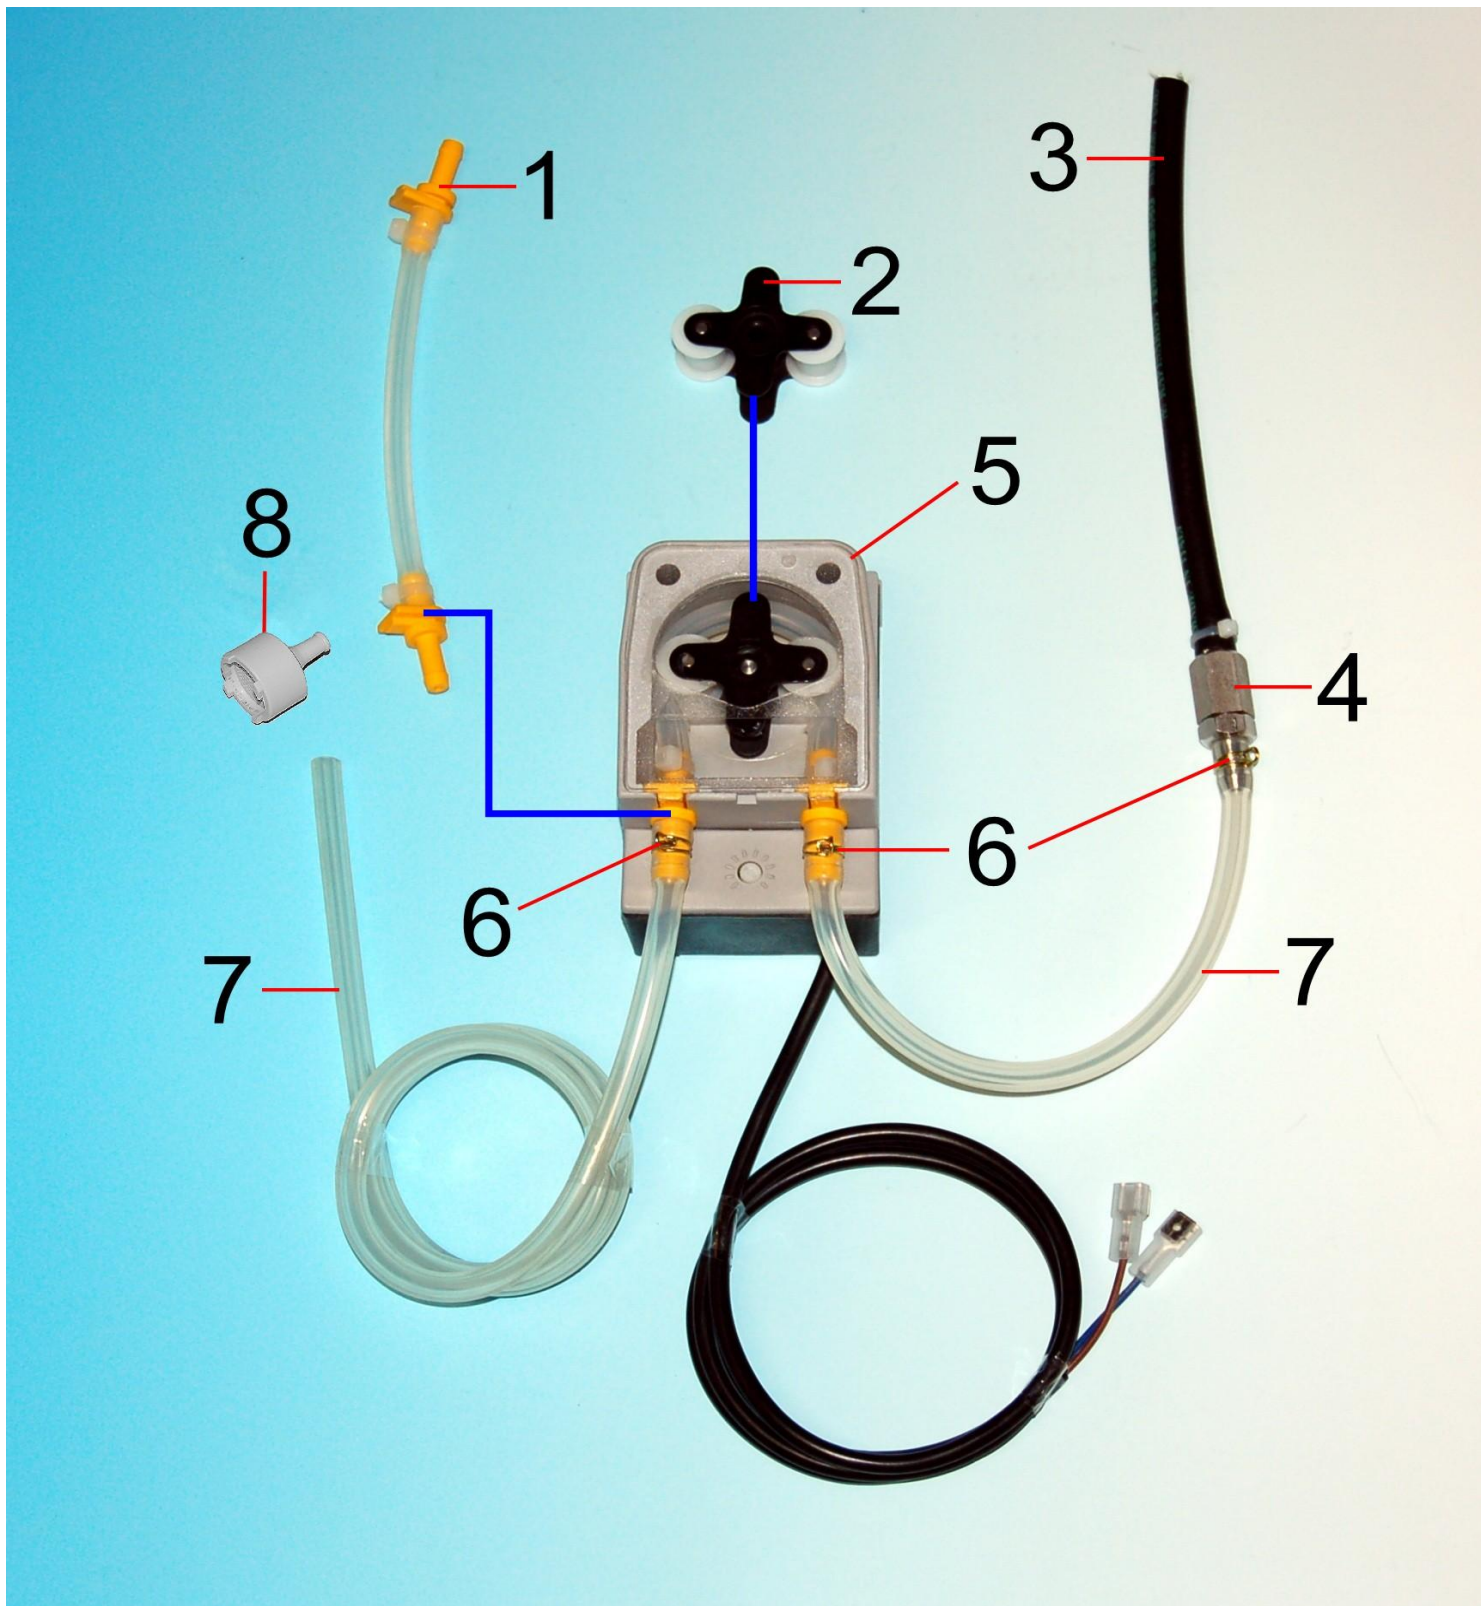

Pos.	Codice	Descrizione
1	D0STSILSKC	Tubo silicone brillantante+attacchi
2	D0SPRRSKC	Portarullini peristaltica seko
3	TG0510DS	Tubo dosatore 5x10
4	D0SVNRSKC	Valvola non ritorno seko
5	D0SBRIETLE	Dosatore brillantante "eur"
6	FAMO48	Fascetta a molla
7	TUSI48	Tubo silicone 4x8
8	D0SVFFC	Valvola di fondo con filtro