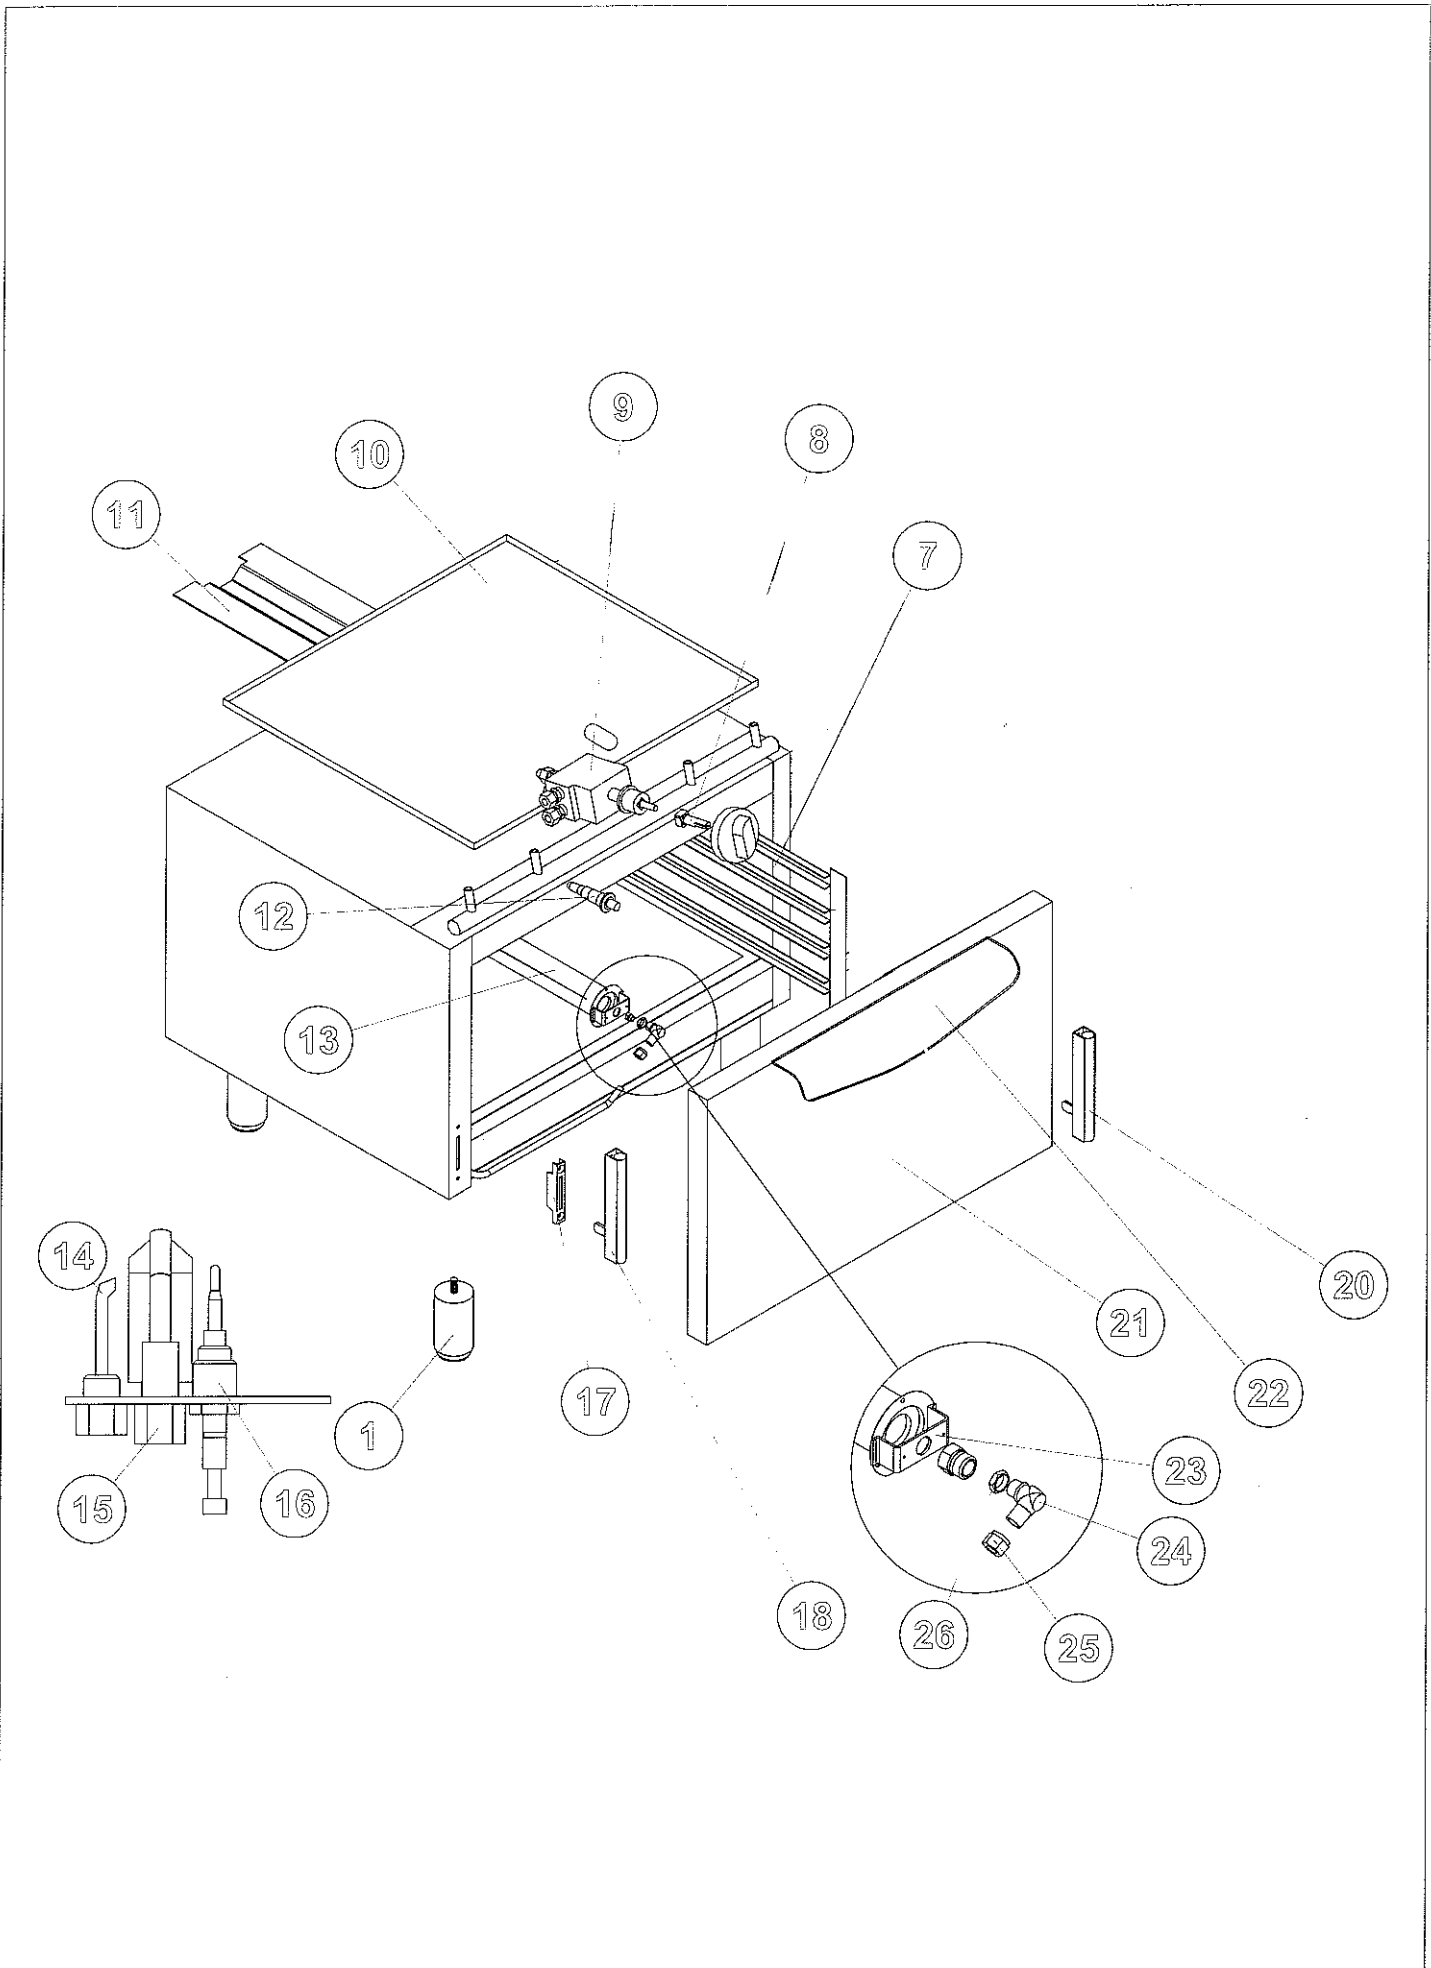

Coda: CG760H

Mod: CG760H

Rev: 00

CG760H

CUCINA 6 FUOCHI GAS SU FORNO GAS MAXI

Versione : 1 Data inizio validita' 08/06/2010

Pos.	CodiceRicambio	Cons	Descrizione
1	5900451		PIEDINO INOX DA 1" 3/4 0100323
2			
3			
4			
5			
6			
7	2018551		REGGIGRIGLIE FORNO 700 654X210
8	2016488		PROLUNGA PER MANOPOLA FORNO
9	7020218		CORPO VALVOLA EUROSIT 100-340°C
10	2016403		SUOLA FORNO GAS 700 ASS.TA MAXI
11	2018550		PARAFIAMMA BRUCIATORE FORNO 700 560X217
12	6010047		ACCENSIONE PIEZOELETTRICA PZ10023
13	7090224		BRUCIATORE POLIDORO 103.3119.00
14	2016701		CANDELA ACCENSIONE
15	7090026		BRUCIATORE PILOTA 502F 27.2
16	6010055		TERMOCOPPIA INT<30"600 9X1 G.UNIF
17	5900402		PORTARULLINI PER CERNIERA 45508410
18	5900401		CERNIERA SX PORTA FORNO 45010952
20	5900400		CERNIERA DX PORTA FORNO 45010951
21	2018951		PORTA FORNO COMPLETA MAXI
22	2018533		MANIGLIA PORTA FORNO MAXI
23			
24	7050072		RACCORDO 90° PORTAUGELLO M9X1
25	7070067		DADO 3/8" GAS PER BICONO D.12
26	7042624		DADO M14X1,5 FISSA PORTAUGELLO
31	2020425		GRIGLIA POSTERIORE TUTTAPIASTRA 550X66,5
32	2020424		GRIGLIA CAMINO ANT. TUTTAP. 539,4X79,7
33	7060016		RUBINETTO GAS CON CAVALLOTTO 21S
34	2018653		MANOPOLA X RUB. GAS SERIGRAFATA
35	2016213		GRIGLIA IN GHISA S.700 SMALTATA
36	7090212		SPARTIFIAMMA BRUCIATORE ASS. D=65
37	7090216		CORPO BRUCIATORE D=65
38	7090214		VENTURI BRUCIATORE D=65
39	7090218		PILOTA ALTO D=65 ASSIEMATO
40	6010055		TERMOCOPPIA INT<30"600 9X1 G.UNIF
41	7090234		CORPO PILOTA
42	2016144		STAFFA SUP. PORTAUGELLO ASS.TO
43	7050072		RACCORDO 90° PORTAUGELLO M9X1
45	7090213		SPARTIFIAMMA BRUCIATORE ASS. D=95
46	7090217		CORPO BRUCIATORE D=95
47	7090215		VENTURI BRUCIATORE D=95
48	7090219		PILOTA BASSO D=95 ASSIEMATO
49	6010055		TERMOCOPPIA INT<30"600 9X1 G.UNIF
50	7090221		CORPO PILOTA
51	2016144		STAFFA SUP. PORTAUGELLO ASS.TO
52	7050070		RACCORDO 90° PORTAUGELLO M9X1