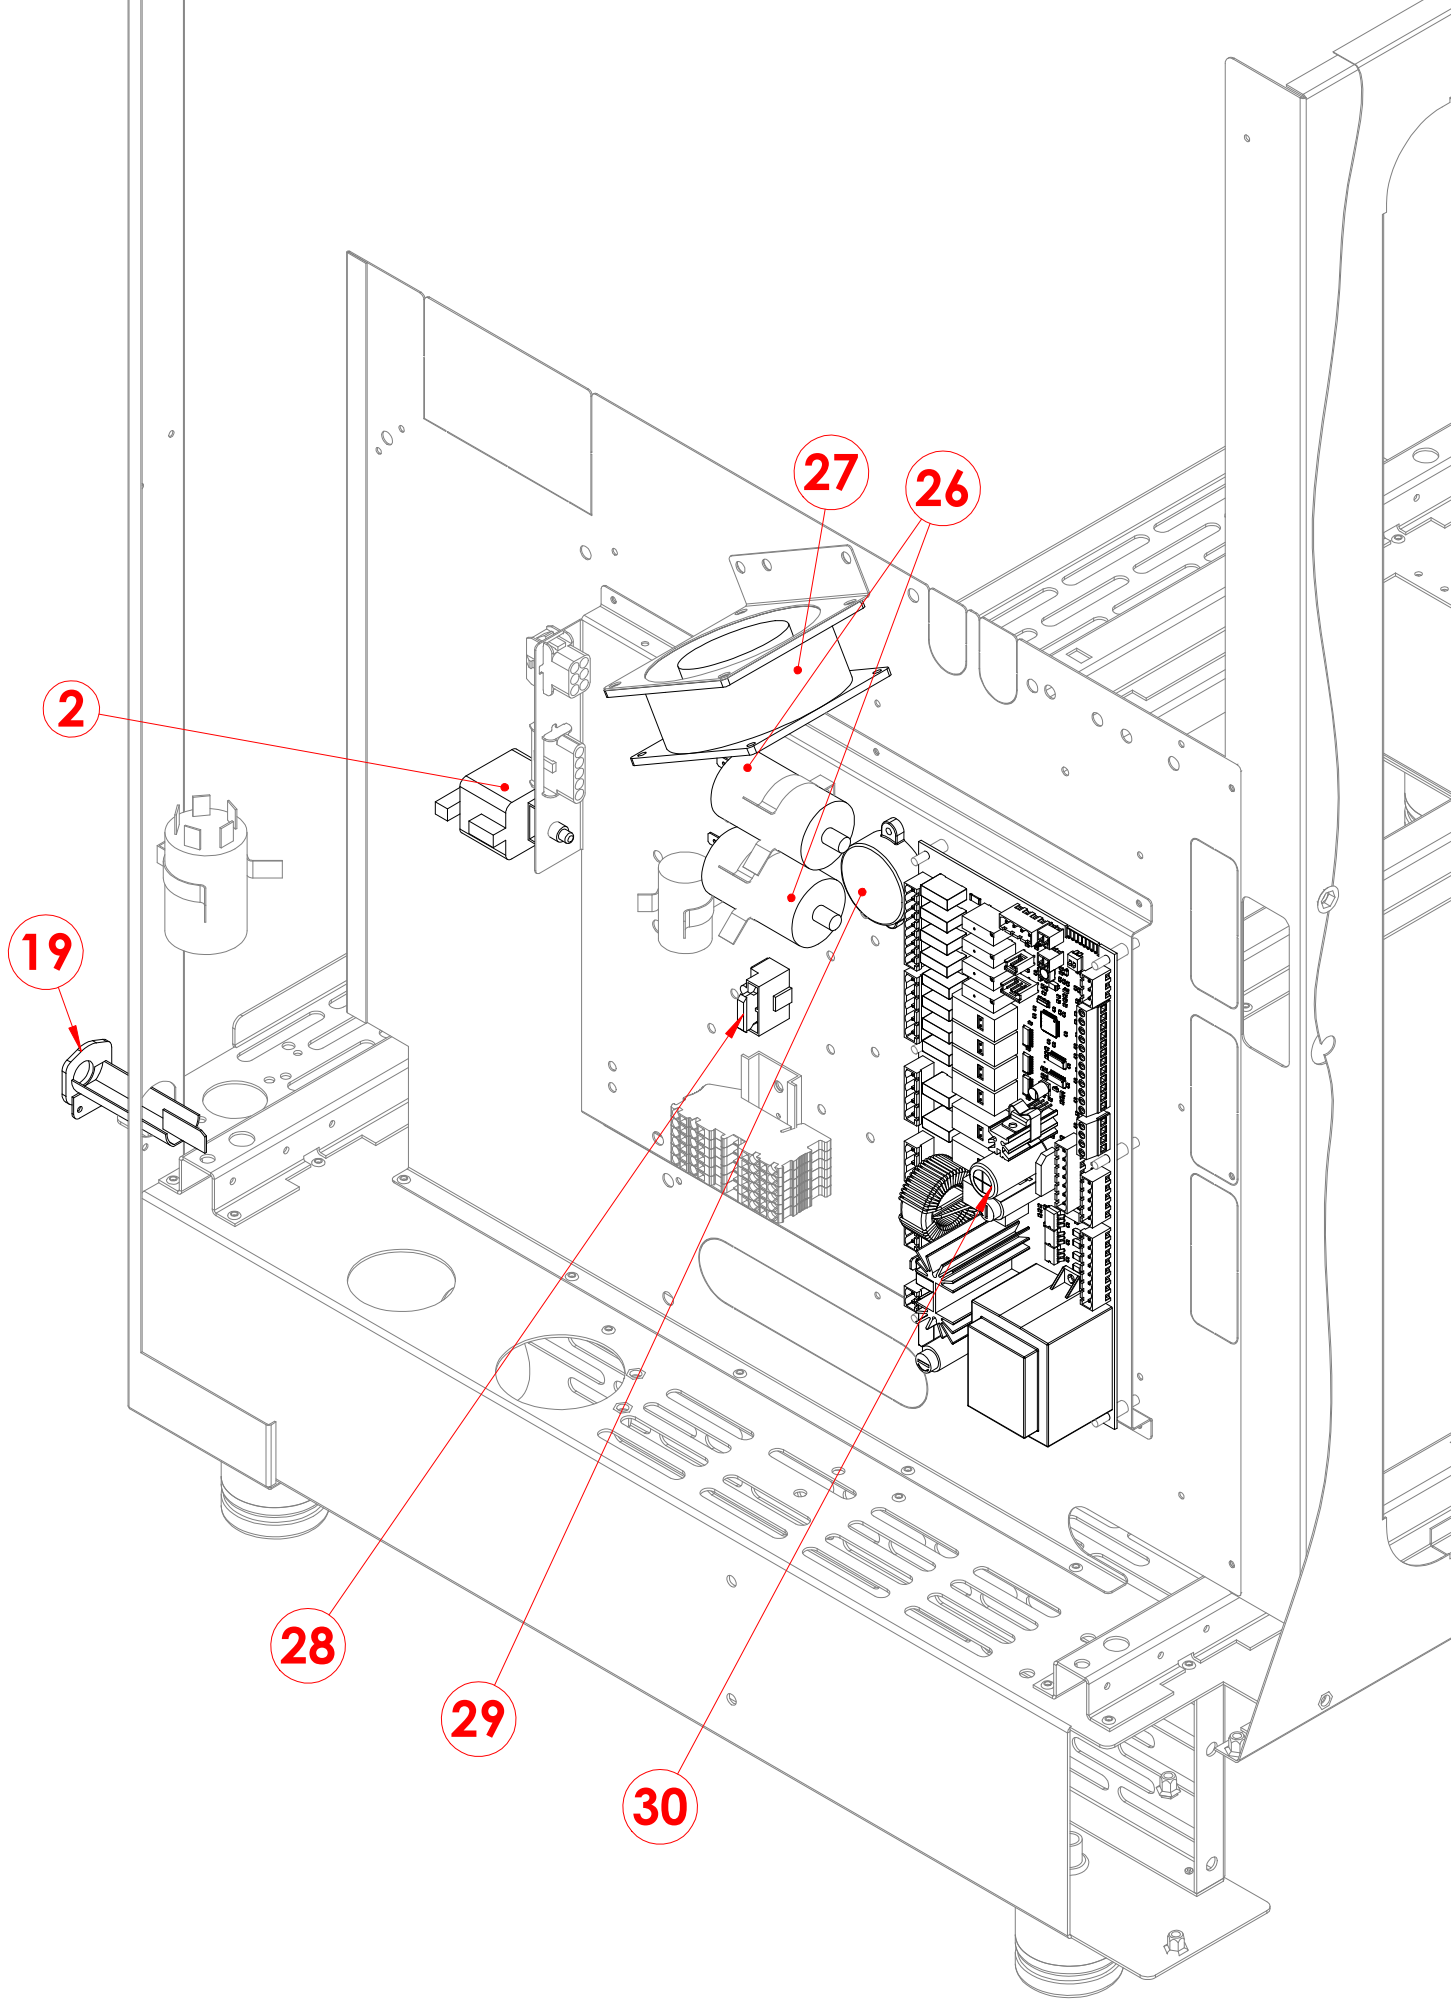

MPG10
Tav.1 rev.1

POS.	ITA	CODICE	VALID.	SCAD.
1	Ventola forno pala polig. 180x100	5901101		
2	Termostato 1f sic.350°C 5519562030	6010026		
3	Paratia portateglie	2018488		
4	Guarnizione nera	7070100		
5	Perno per porta	2021376		
6	Bussola per perno porta	2021377		
7	Nasello x chiusura	5900124		
8	Micro porta	6043080		
9	Griglia protezione ventola	2017638		
10	Porta completa di vetro	2023083	27/02/2014	
11	Perno supporto paratia	2017637		
12	Bacinella raccogli condensa	2021508		
13	Candela controllo fiamma	2009895		
14	Candela accensione	2018665		
15	Brucciato	7090082		
16	Piedino regolabile	5900030		
17	Corpo valvola SIGMA (ECO) 0840014	7020207		
18	Controllo di fiamma DBC	7020206		
19	Morsettiera allacciamento	6050576		
20	Lampada luce camera	6061053		
21	Kit guarnizione per portalampada	6063074		
22	Sonda j tubo 110x3 cavo 1400	6000093		
23	Motore 1f HP0,25	6033153	27/02/2014	
24	Vetro forno	2021374		
25	Maniglia per porta forno	2022822	27/02/2014	
26	Condensatore 6mF	6090016	27/02/2014	
27	Ventilatore	2012450		
28	Porta fusibile	6050575		
29	Buzzer	6010182		
30	Scheda base	6010166		
31	Cruscotto completo di tastiera	2021420		
32	Manopola x encoder	2022943	27/02/2014	
33	Elettrovalvola 2 vie con filtro	6042071		
34	Ugello tubo umidificatore	6042091		
35	Guarnizione albero motore	6090157		
36	Motorino valvola a farfalla	6031013		
37	Connettore spillone	6000113		