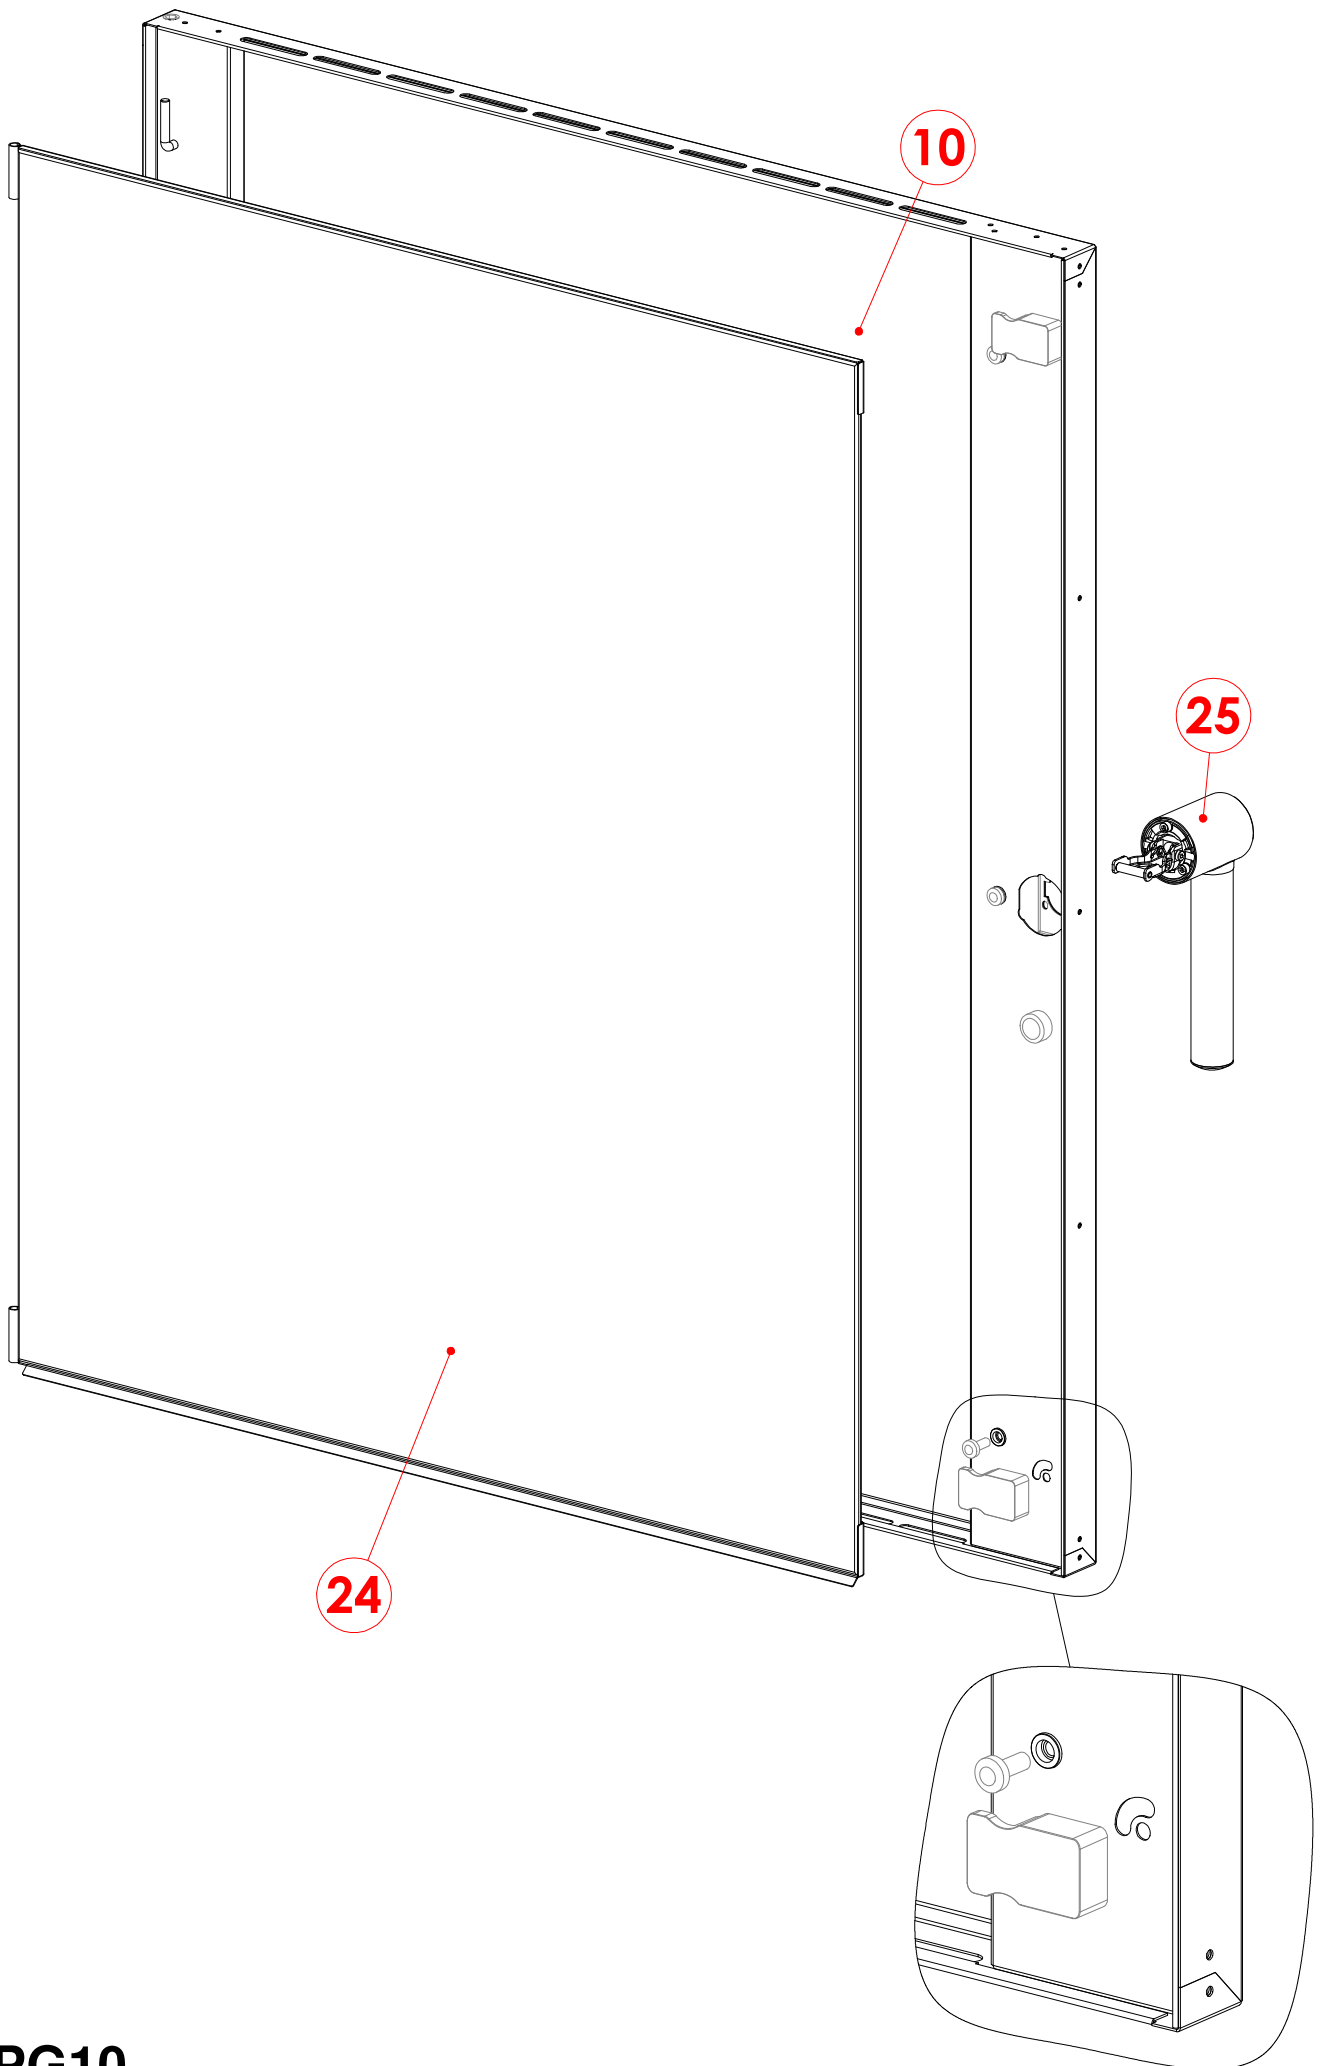

MPG10
Tav.1 rev.1

POS.	ITA	CODICE	VALID.	SCAD.
1	Ventola forno pala polig. 180x100	5901101		
2	Termostato 1f sic.350°C 5519562030	6010026		
3	Paratia portateglie	2018488		
4	Guarnizione nera	7070100		
5	Perno per porta	2021376		
6	Bussola per perno porta	2021377		
7	Nasello x chiusura	5900124		
8	Micro porta	6043080		
9	Griglia protezione ventola	2017638		
10	Porta completa di vetro	2023083	27/02/2014	
11	Perno supporto paratia	2017637		
12	Bacinella raccogli condensa	2021508		
13	Candela controllo fiamma	2009895		
14	Candela accensione	2018665		
15	Brucciato	7090082		
16	Piedino regolabile	5900030		
17	Corpo valvola SIGMA (ECO) 0840014	7020207		
18	Controllo di fiamma DBC	7020206		
19	Morsettiera allacciamento	6050576		
20	Lampada luce camera	6061053		
21	Kit guarnizione per portalampada	6063074		
22	Sonda j tubo 110x3 cavo 1400	6000093		
23	Motore 1f HP0,25	6033153	27/02/2014	
24	Vetro forno	2021374		
25	Maniglia per porta forno	2022822	27/02/2014	
26	Condensatore 6mF	6090016	27/02/2014	
27	Ventilatore	2012450		
28	Porta fusibile	6050575		
29	Buzzer	6010182		
30	Scheda base	6010166		
31	Cruscotto completo di tastiera	2021420		
32	Manopola x encoder	2022943	27/02/2014	
33	Elettrovalvola 2 vie con filtro	6042071		
34	Ugello tubo umidificatore	6042091		
35	Guarnizione albero motore	6090157		
36	Motorino valvola a farfalla	6031013		
37	Connettore spillone	6000113		