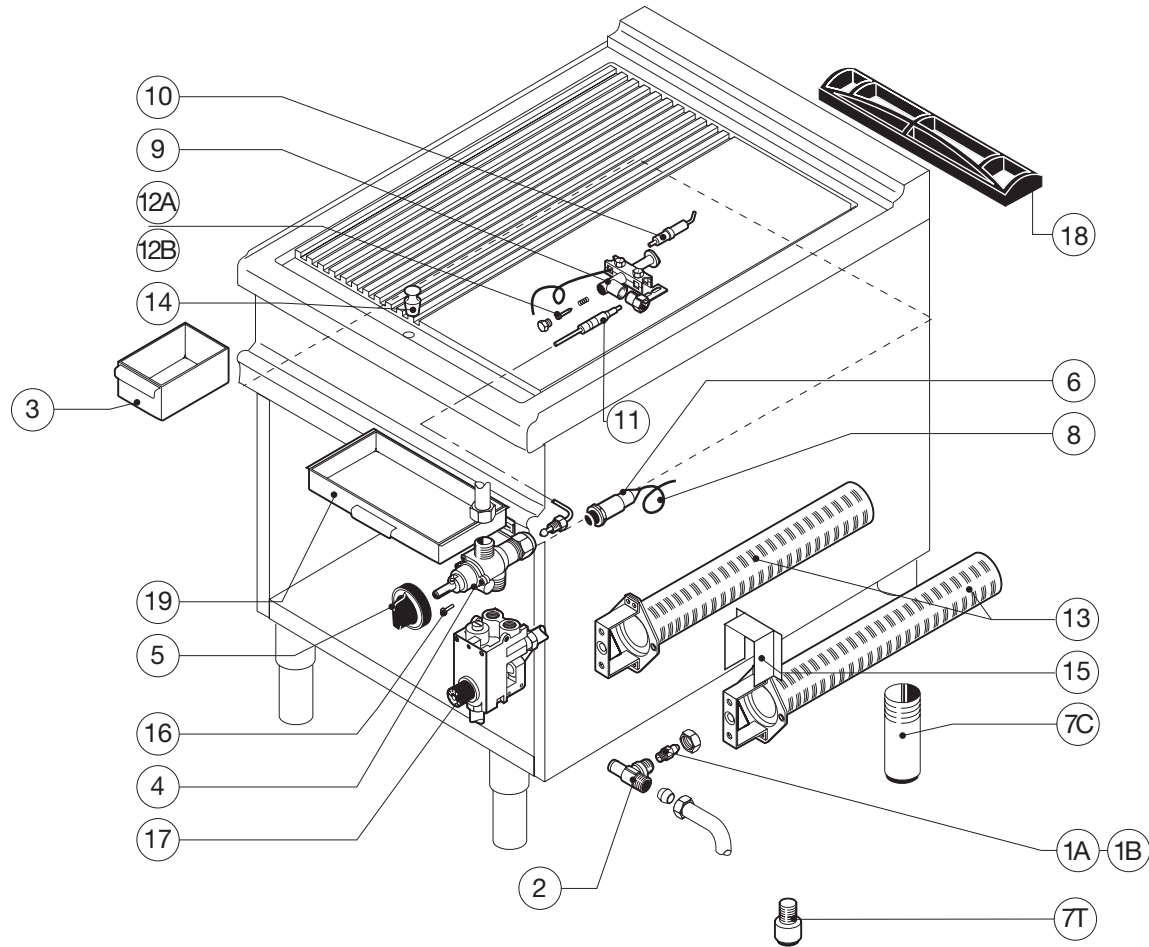

CFTG22 - TT2G2

CFTG2C2 - TT2GC2

CFTG2R2 - TT2GR2

CFTG2LR - TT2GLR

A = GPL / LP gas / Gaz liquide / Flüssiggas (2H)
 B = Gas metano / Natural gas / Gaz naturel / Erdgas (3+)

Pezzi/Pieces Pieces/Anzahl		Pos.	Validità dalla matricola Validity from serial number Validité du numéro matricule Gültigkeit ab der (Seriennummer)	Validità alla matricola Validity up to serial number Validité au numéro matricule Gültigkeit bis zur (Seriennummer)	Codice Code Artikel Nummer	Descrizione	Description	Description	Beschreibung
CFTG2C2 TT2GC2*	CFTG22 TT2G2* CFTG2R2 TT2GR2* CFTG2LR TT2GLR*								
2	2	1A			Y30200	Iniettore GPL	LPG injector	Injecteur GPL	Gasdüse GPL
2	2	1B			Y30700	Iniettore metano	Natural gas injector	Injecteur methane	Gasdüse methan
2	2	2			0000X16100	Porta iniettore	Injector-holder	Porte-injecteur	Düsenräger
0/1*	0/1*	3			B12100	Cassetto raccogliughi	Deep fat tray	Titoir de recueil des jus	Fettauffangwanne
	2	4			X08100	Rubinetto fuoco	Gas ring cock	Robinet feu	Gashan kochstelle
	2	5			0000Y65103	Manopola per fuoco	Gas ring knob	Cle de commande pour feu	Drehknopf für kochstelle
2	2	6			M02100	Piezo elettrico	Piezo-electric ignition	Piezo électrique	Piezoelektrischer Zünder
4/0*	4/0*	7C			X61000	Piedino	Foot	Pied	Fuss
0/4*	0/4*	7T			M06400	Piedino	Foot	Pied	Fuss
2	2	8			X40100	Cavo A.T. L. 400	H.T. Cable I. 400	Cable H.T. L. 400	Hochspannungsk. Länge 400
2	2	9			X13500	Pilota	Pilot	Veilleuse d'allumage	Zündflammenbrenner
2	2	10			X14600	Candeletta	Ignition plug	Bougie	Glühkerze
2	2	11			X13900	Termocoppia	Thermocouple	Thermocouple	Thermoelement
2	2	12A			X19906	Iniettore pilota GPL	LPG pilot injector	Injecteur pilote GPL	Pilotdüse GPL
2	2	12B			X19907	Iniettore pilota metano	Natural gas pilot injector	Injecteur pilote methane	Pilotdüse methan
2	2	13			Y22300	Bruciatore	Burner	Bruleur	Brenner
1	1	14			C77500	Tappo	Plug	Bonde	Pfropfen
2	2	15			C55400	Regolatore aria	Air regulator	Régleur d'air	Luftregler
	2	16			X11100	By Pass 0,55	By Pass 0,55	By Pass 0,55	By Pass 0,55
2		17			0000X13400	Valvola gas	Gas valve	Vanne gaz	Gashahn Klappe
1	1	18			1550Y63600	Griglietta scarico fumi	Smoke discharge grid	Grille évacuation des fumées	Rauchblassgitter
1/0*	1/0*	19			B 65FT	Cassetto raccogliughi	Deep fat tray	Titoir de recueil des jus	Fettauffangwanne