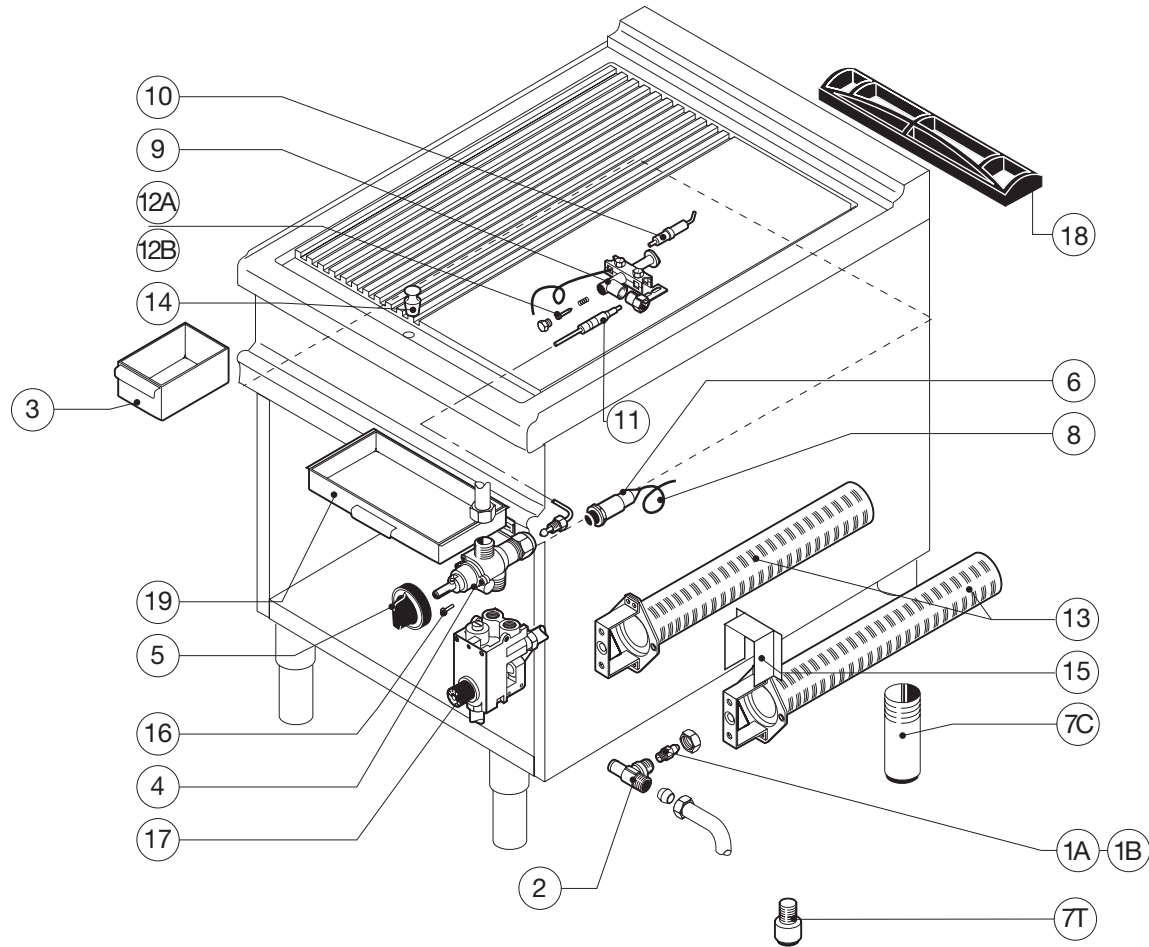

CFTG22 - TT2G2

CFTG2C2 - TT2GC2

CFTG2R2 - TT2GR2

CFTG2LR - TT2GLR

A = GPL / LP gas / Gaz liquide / Flüssiggas (2H)
 B = Gas metano / Natural gas / Gaz naturel / Erdgas (3+)

Pezzi/Pieces Pieces/Anzahl		Pos.	Validità dalla matricola Validity from serial number Validité du numéro matricule Gültigkeit ab der (Seriennummer)	Validità alla matricola Validity up to serial number Validité au numéro matricule Gültigkeit bis zur (Seriennummer)	Codice Code Artikel Nummer	Descrizione	Description	Description	Beschreibung
CFTG2C2 TT2GC2*	CFTG22 TT2G2* CFTG2R2 TT2GR2* CFTG2LR TT2GLR*								
2	2	1A			Y30200	Iniettore GPL	LPG injector	Injecteur GPL	Gasdüse GPL
2	2	1B			Y30700	Iniettore metano	Natural gas injector	Injecteur methane	Gasdüse methan
2	2	2			0000X16100	Porta iniettore	Injector-holder	Porte-injecteur	Düsenträger
0/1*	0/1*	3			B12100	Cassetto raccogliughi	Deep fat tray	Titoir de recueil des jus	Fettauffangwanne
	2	4			X08100	Rubinetto fuoco	Gas ring cock	Robinet feu	Gashan kochstelle
	2	5			0000Y65103	Manopola per fuoco	Gas ring knob	Cle de commande pour feu	Drehknopf für kochstelle
2	2	6			M02100	Piezo elettrico	Piezo-electric ignition	Piezo électrique	Piezoelektrischer Zünder
4/0*	4/0*	7C			X61000	Piedino	Foot	Pied	Fuss
0/4*	0/4*	7T			M06400	Piedino	Foot	Pied	Fuss
2	2	8			X40100	Cavo A.T. L. 400	H.T. Cable I. 400	Cable H.T. L. 400	Hochspannungsk. Länge 400
2	2	9			X13500	Pilota	Pilot	Veilleuse d'allumage	Zündflammenbrenner
2	2	10			X14600	Candeletta	Ignition plug	Bougie	Glühkerze
2	2	11			X13900	Termocoppia	Thermocouple	Thermocouple	Thermoelement
2	2	12A			X19906	Iniettore pilota GPL	LPG pilot injector	Injecteur pilote GPL	Pilotdüse GPL
2	2	12B			X19907	Iniettore pilota metano	Natural gas pilot injector	Injecteur pilote methane	Pilotdüse methan
2	2	13			Y22300	Bruciatore	Burner	Bruleur	Brenner
1	1	14			C77500	Tappo	Plug	Bonde	Pfropfen
2	2	15			C55400	Regolatore aria	Air regulator	Régleur d'air	Luftregler
	2	16			X11100	By Pass 0,55	By Pass 0,55	By Pass 0,55	By Pass 0,55
2		17			0000X13400	Valvola gas	Gas valve	Vanne gaz	Gashahn Klappe
1	1	18			1550Y63600	Griglietta scarico fumi	Smoke discharge grid	Grille évacuation des fumées	Rauchblassgitter
1/0*	1/0*	19			B 65FT	Cassetto raccogliughi	Deep fat tray	Titoir de recueil des jus	Fettauffangwanne