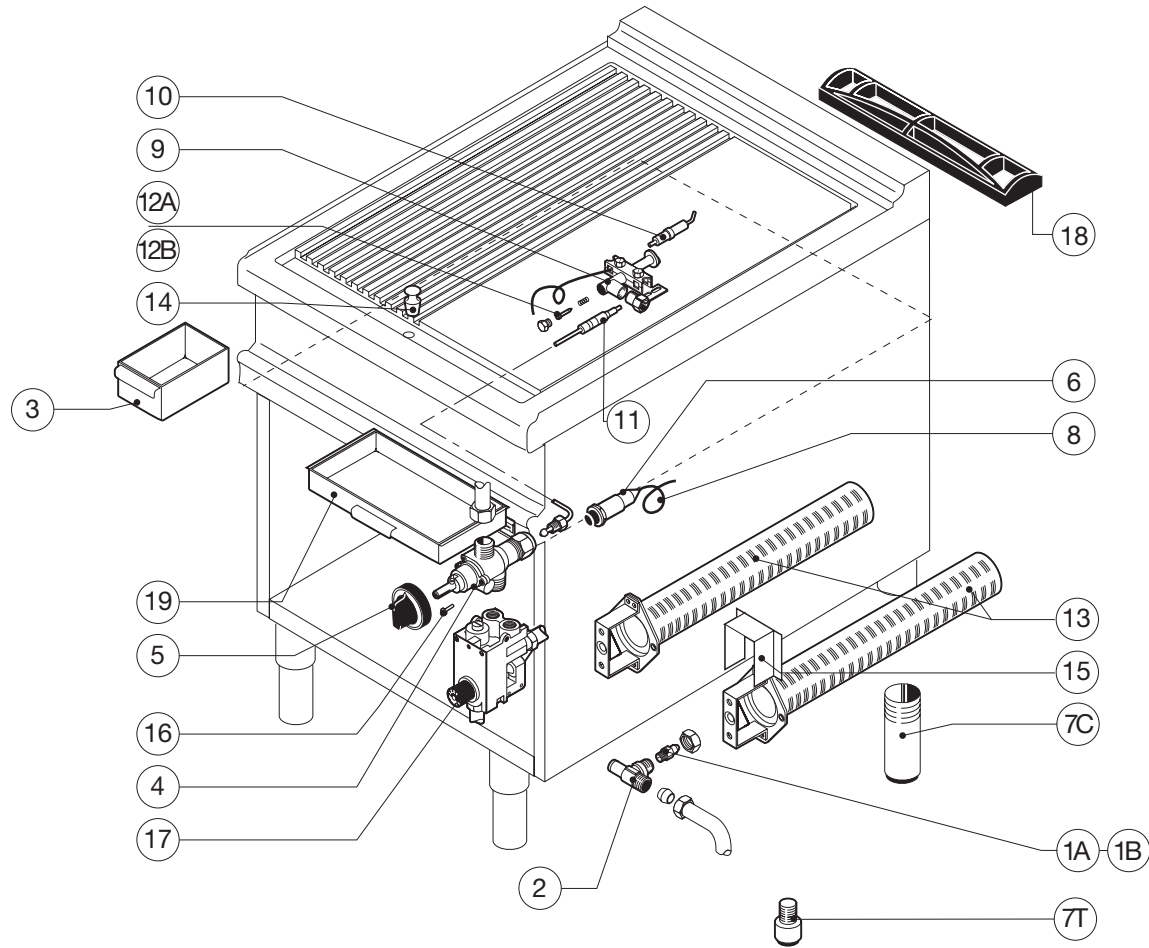

CFTG22 - TT2G2

CFTG2C2 - TT2GC2

CFTG2R2 - TT2GR2

CFTG2LR - TT2GLR

A = GPL / LP gas / Gaz liquide / Flüssiggas (2H)
 B = Gas metano / Natural gas / Gaz naturel / Erdgas (3+)

Pezzi/Pieces Pieces/Anzahl		Pos.	Validità dalla matricola Validity from serial number Validité du numéro matricule Gültigkeit ab der (Seriennummer)	Validità alla matricola Validity up to serial number Validité au numéro matricule Gültigkeit bis zur (Seriennummer)	Codice Code Artikel Nummer	Descrizione	Description	Description	Beschreibung
CFTG2C2 TT2GC2*	CFTG22 TT2G2* CFTG2R2 TT2GR2* CFTG2LR TT2GLR*								
2	2	1A			Y30200	Iniettore GPL	LPG injector	Injecteur GPL	Gasdüse GPL
2	2	1B			Y30700	Iniettore metano	Natural gas injector	Injecteur methane	Gasdüse methan
2	2	2			0000X16100	Porta iniettore	Injector-holder	Porte-injecteur	Düsenräger
0/1*	0/1*	3			B12100	Cassetto raccogliughi	Deep fat tray	Titoir de recueil des jus	Fettauffangwanne
	2	4			X08100	Rubinetto fuoco	Gas ring cock	Robinet feu	Gashan kochstelle
	2	5			0000Y65103	Manopola per fuoco	Gas ring knob	Cle de commande pour feu	Drehknopf für kochstelle
2	2	6			M02100	Piezo elettrico	Piezo-electric ignition	Piezo électrique	Piezoelektrischer Zünder
4/0*	4/0*	7C			X61000	Piedino	Foot	Pied	Fuss
0/4*	0/4*	7T			M06400	Piedino	Foot	Pied	Fuss
2	2	8			X40100	Cavo A.T. L. 400	H.T. Cable l. 400	Cable H.T. L. 400	Hochspannungsk. Länge 400
2	2	9			X13500	Pilota	Pilot	Veilleuse d'allumage	Zündflammenbrenner
2	2	10			X14600	Candeletta	Ignition plug	Bougie	Glühkerze
2	2	11			X13900	Termocoppia	Thermocouple	Thermocouple	Thermoelement
2	2	12A			X19906	Iniettore pilota GPL	LPG pilot injector	Injecteur pilote GPL	Pilotdüse GPL
2	2	12B			X19907	Iniettore pilota metano	Natural gas pilot injector	Injecteur pilote methane	Pilotdüse methan
2	2	13			Y22300	Bruciatore	Burner	Bruleur	Brenner
1	1	14			C77500	Tappo	Plug	Bonde	Pfropfen
2	2	15			C55400	Regolatore aria	Air regulator	Régleur d'air	Luftregler
	2	16			X11100	By Pass 0,55	By Pass 0,55	By Pass 0,55	By Pass 0,55
2		17			0000X13400	Valvola gas	Gas valve	Vanne gaz	Gashahn Klappe
1	1	18			1550Y63600	Griglietta scarico fumi	Smoke discharge grid	Grille évacuation des fumées	Rauchblassgitter
1/0*	1/0*	19			B 65FT	Cassetto raccogliughi	Deep fat tray	Titoir de recueil des jus	Fettauffangwanne