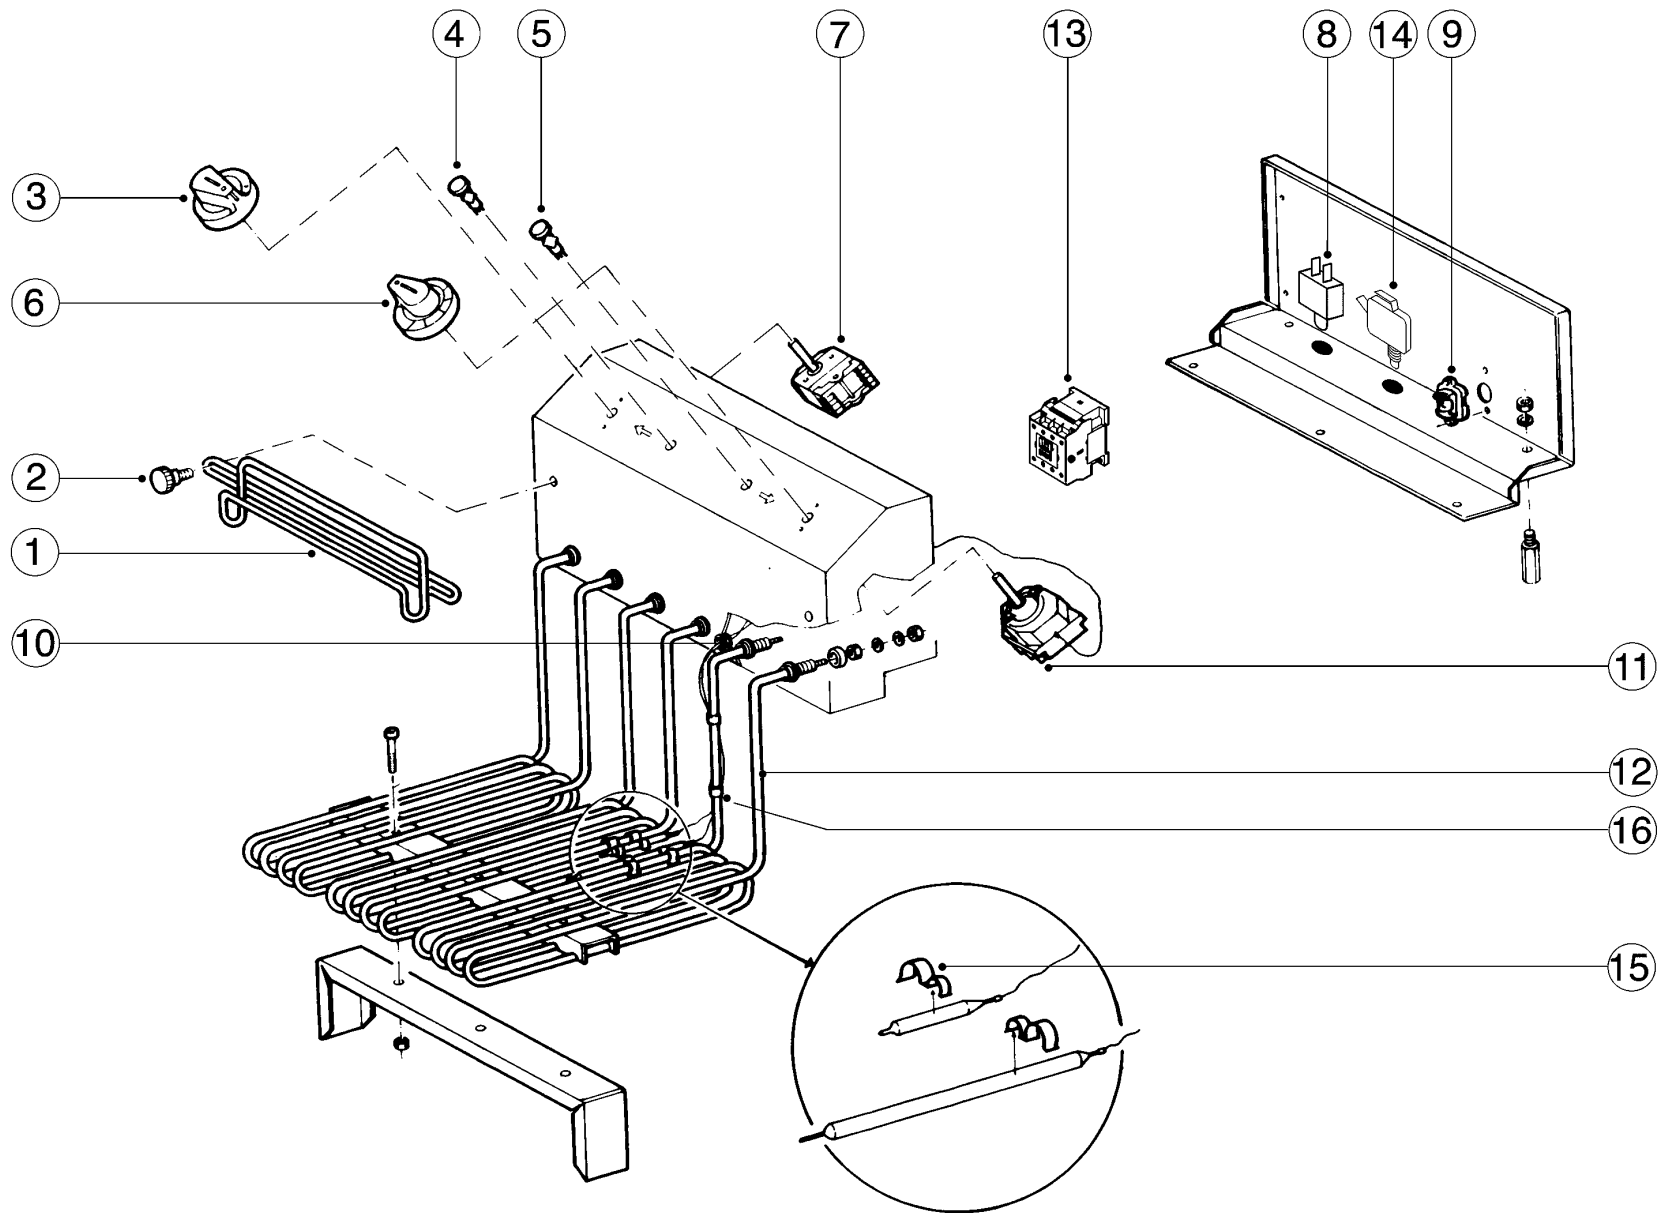

N.B.: La tavola si completa con la successiva n° E05-063
 N.B.: See table No. E05-063
 N.B.: Voir tableau n° E05-063
 Wichtig: S. folgender Plan Nr. E05-063

E05-060

15PE - 15DPE

Ed. 07/01

Rev. 1

Pezzi/Pieces Pieces/Anzahl					Pos.	Validità dalla matricola Validité du numéro matricule Validity from serial number Gültigkeit ab der (Seriennummer)	Validità alla matricola Validity up to serial number Validité au numéro matricule Gültigkeit bis zur (Seriennummer)	Codice Code Artikel Nummer	Descrizione	Description	Description	Beschreibung
			15PE	15DPE								
			2	4	1			X63100*	Mezzocesto	Half basket	Demi-panier	Halbkorb
			1	2	2			0000B40700*	Coperchio per mezzocesto	Cover for half basket	Couvercle à demi-panier	Deckel für halbkorb
			1	2	3			0000B27300	Copricesto	Cover for basket	Couvercle à panier	Deckel für Korb
			1	2	4			X62000	Cesto	Basket	Panier	Korb
			1	2	5			X63000	Retina filtro	Filter mesh	Grille filtre	Filternetz
			4	4	6			X61000	Piedino	Foot	Pied	Fuss
			1	2	7			B27600	Contenitore olio	Oil container	Conteneur à huile	Ölbehälter
			1	2	8			B27700	Filtro olio	Oil filter	Filtre à huile	Ölfilter
			1	2	9			0000X15300	Rubinetto di scarico	Outlet tap	Robinet vidange	Ablaufhahn
			1	2	10			M20600	Maniglia per copricesto	Handle for basket cover	Poignées pour couvercle à panier	Griff für Korbdeckel