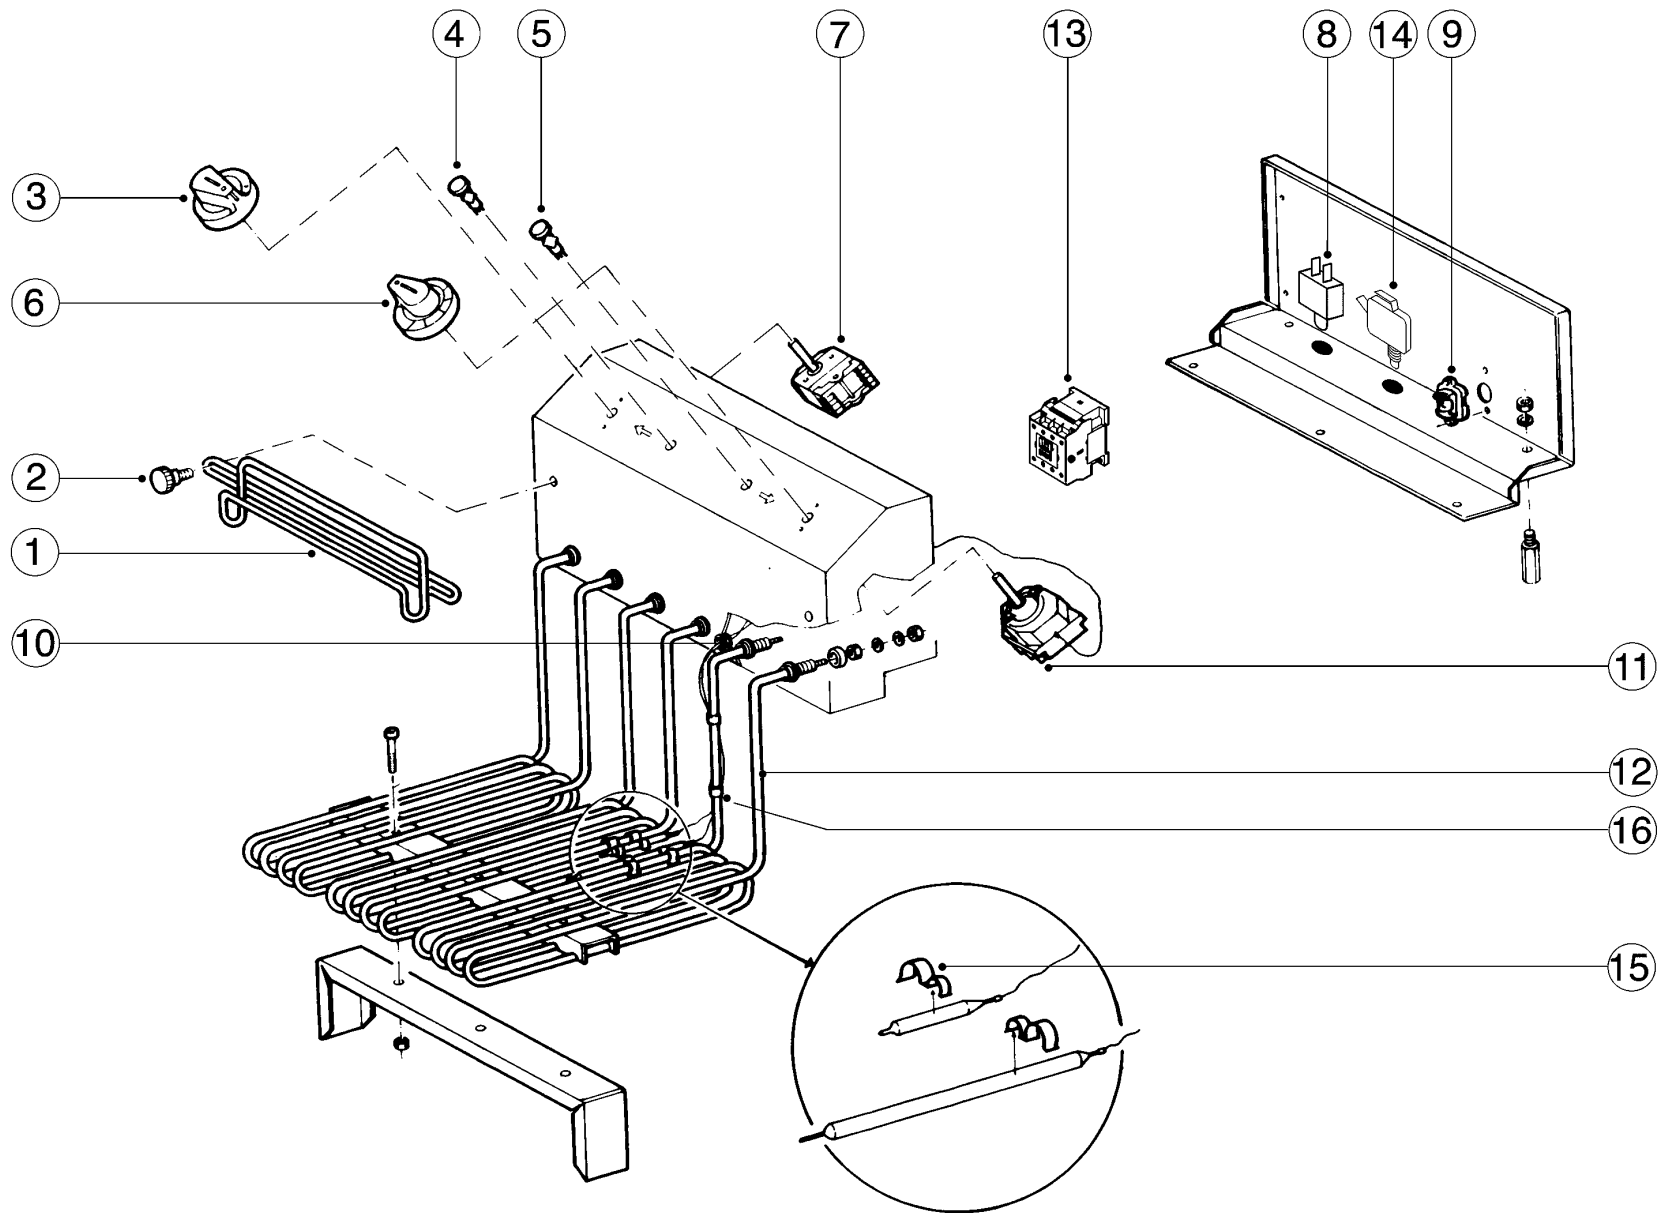

N.B.: La tavola si completa con la successiva n° E05-063  
 N.B.: See table No. E05-063  
 N.B.: Voir tableau n° E05-063  
 Wichtig: S. folgender Plan Nr. E05-063

**E05-060**

15PE - 15DPE

Ed. 07/01

Rev. 1

Pezzi/Pieces Pieces/Anzahl					Pos.	Validità dalla matricola Validité du numéro matricule Validity from serial number Gültigkeit ab der (Seriennummer)	Validità alla matricola Validity up to serial number Validité au numéro matricule Gültigkeit bis zur (Seriennummer)	Codice Code Artikel Nummer	Descrizione	Description	Description	Beschreibung
			15PE	15DPE								
			2	4	1			X63100*	Mezzocesto	Half basket	Demi-panier	Halbkorb
			1	2	2			0000B40700*	Coperchio per mezzocesto	Cover for half basket	Couvercle à demi-panier	Deckel für halbkorb
			1	2	3			0000B27300	Copricesto	Cover for basket	Couvercle à panier	Deckel für Korb
			1	2	4			X62000	Cesto	Basket	Panier	Korb
			1	2	5			X63000	Retina filtro	Filter mesh	Grille filtre	Filternetz
			4	4	6			X61000	Piedino	Foot	Pied	Fuss
			1	2	7			B27600	Contenitore olio	Oil container	Conteneur à huile	Ölbehälter
			1	2	8			B27700	Filtro olio	Oil filter	Filtre à huile	Ölfilter
			1	2	9			0000X15300	Rubinetto di scarico	Outlet tap	Robinet vidange	Ablaufhahn
			1	2	10			M20600	Maniglia per copricesto	Handle for basket cover	Poignées pour couvercle à panier	Griff für Korbdeckel

N.B.: La tavola si completa con la precedente n° E05-060  
 N.B.: See table No. E05-060  
 N.B.: Voir tableau n° E05-060  
 Wichtig: S. vorstehender Plan Nr. E05-060

**E05-063**

15PE - 15DPE

Ed. 07/01

Rev. 1