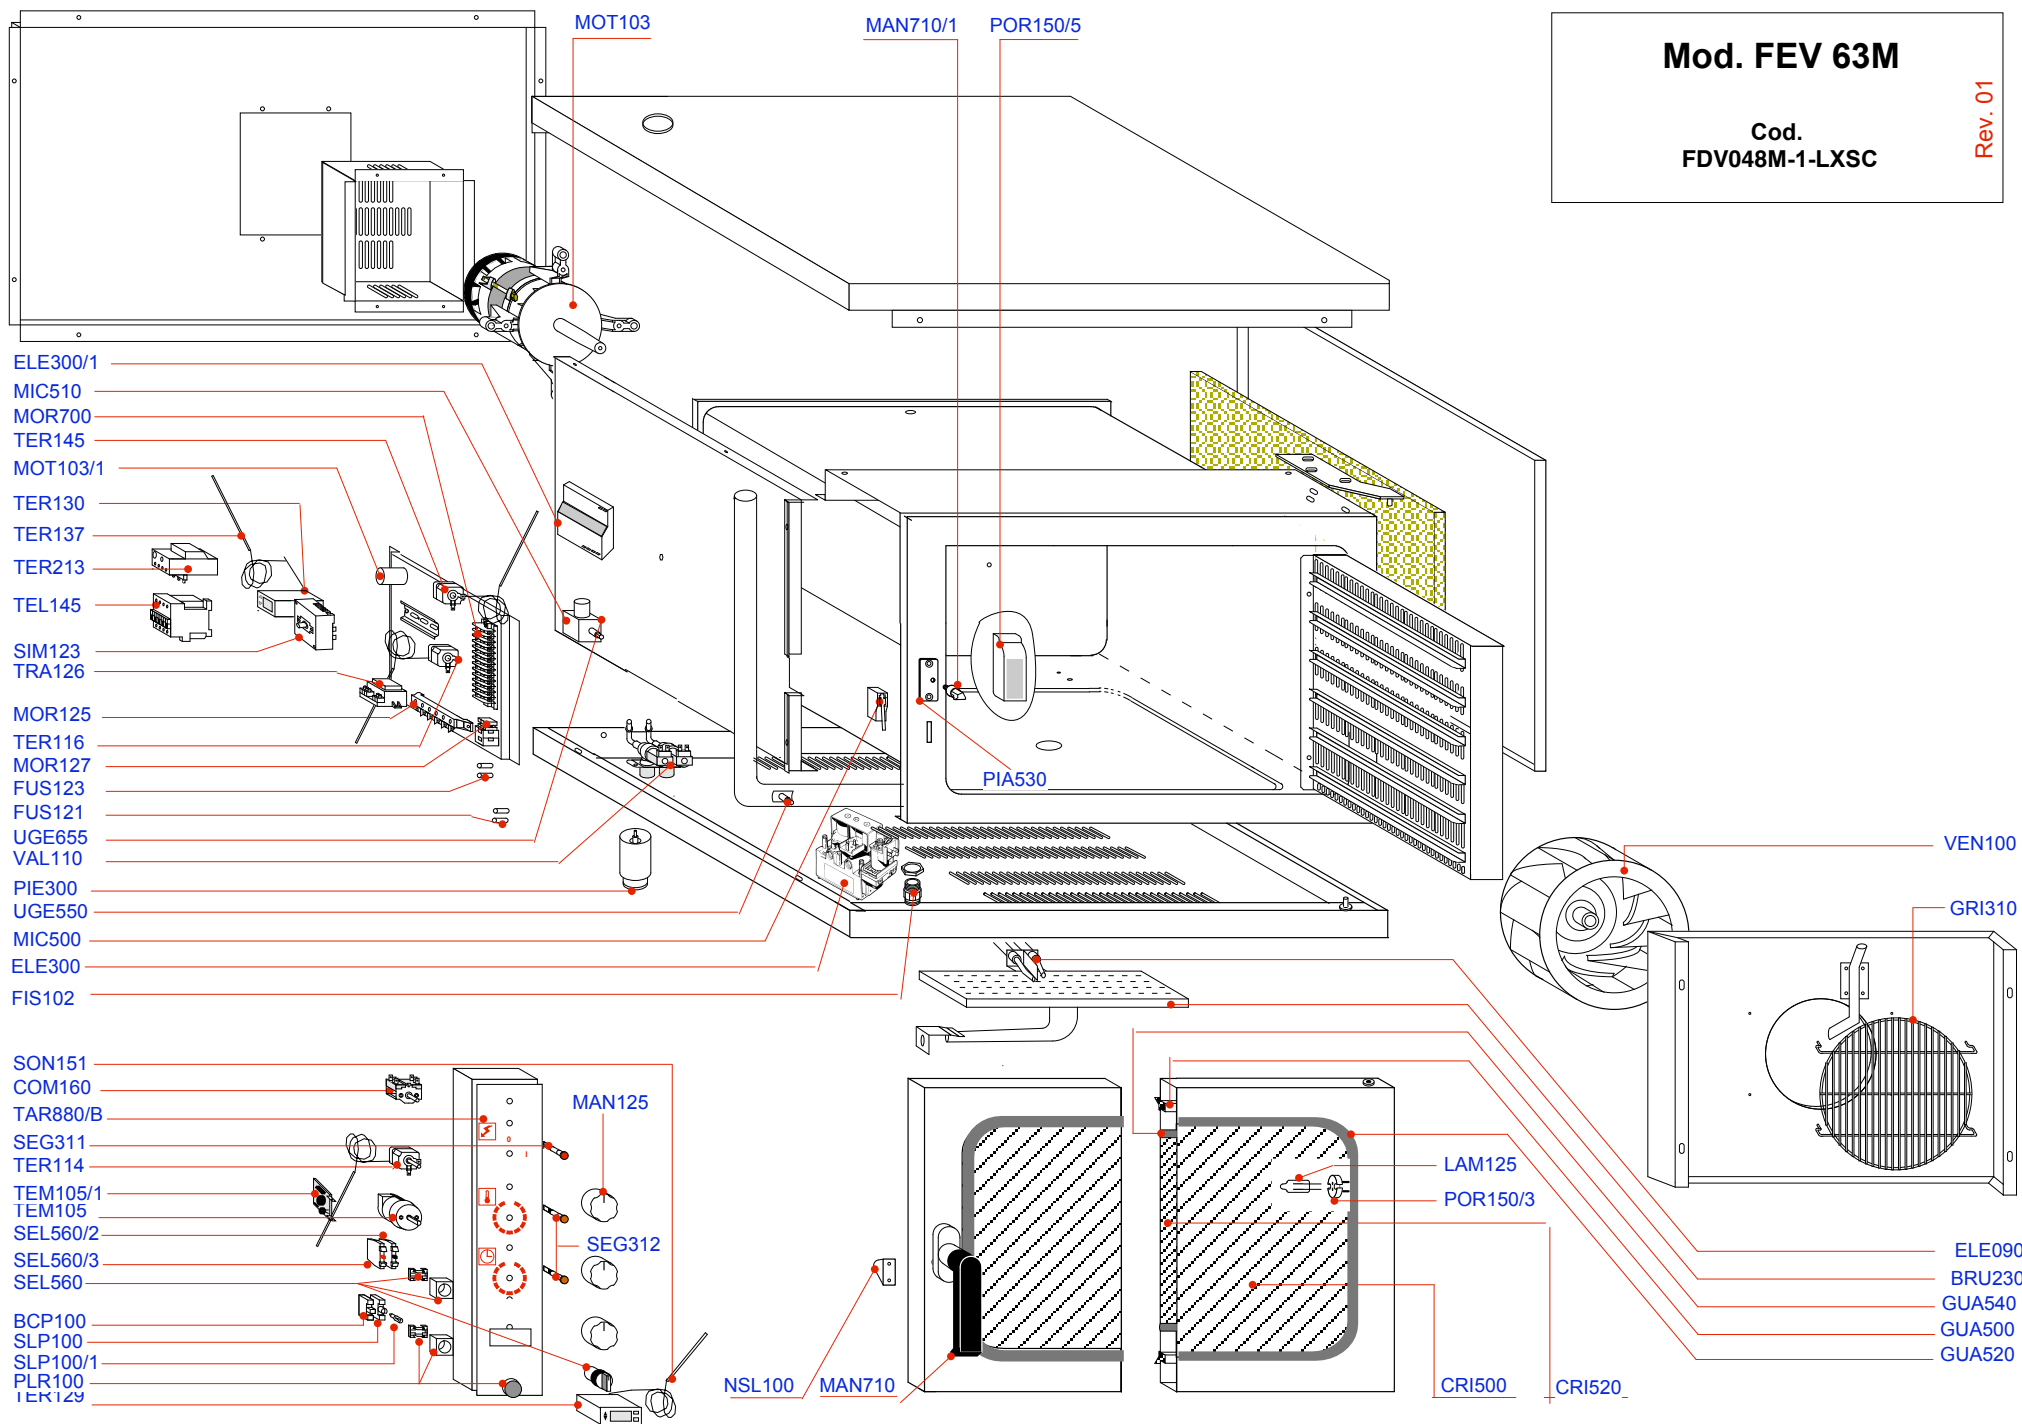

Mod. FEV 63M

Cod.
FDV048M-1-LXSC

Rev. 01

Cod.	Descrizione articoli • Description of items • Description articles • Beschreibung Artikel
BCP100	INTERRUTTORE • SWITCH • RUPTEUR • SCHALTER •
BRU230	BRUCIATORE • BURNER • BRÛLEUR • BRENNER •
COM160	SELETTORE • SELECTOR • SÉLECTEUR • WAHLSCHALTER •
CRI500	CRISTALLO ESTERNO • EXTERNAL PLATE GLASS • VITRE EXTERNE • AUSSENGLAS •
CRI520	CRISTALLO INTERNO • INTERNAL PLATE GLASS • VITRE INTERNE • INNENGLAS •
ELE 090	ELETTRODI ACCENSIONE • IGNITION ELECTRODES • ELECTRODES D'ALLUMAGE • ZÜNDELEKTRODEN •
ELE300	ELETTROVALVOLA GAS • GAS SOLENOID VALVE • ÉLECTROVANNE GAZ • GAS-MAGNETVENTIL •
ELE300/1	CONTROLLO FIAMMA • FLAME CONTROL • CONTRÔLE FLAMME • FLAMMENSTEUERUNG •
FIS102	PASSACAVO • CABLE GUIDE • PASSE CABLE • KABEL FÜRHRUNG •
FUS121	FUSIBILE 5X20 1A • FUSE 5X20 1A • FUSIBLE 5X20 1A • SICHERUNG 5X20 1A •
FUS123	FUSIBILE 5X20 2A • FUSE 5X20 2A • FUSIBLE 5X20 2A • SICHERUNG 5X20 2A •
GRI310	GRIGLIA PARAVENTOLA • FAN GRILLE • GRILLE DE VENTILATEUR • LÜFTERABDECKUNGSGITTER •
GUA500	GUARNIZIONE PORTA INTERNA • INTERNAL DOOR SEAL • JOINT PORTE INTERNE • DICHTUNG INNENTÜR •
GUA520	GUARNIZIONE VETRO ESTERNO • EXTERNAL WINDOW SEAL • JOINT VITRE EXTERNE • DICHTUNG AUSSENGLAS •
GUA540	GUARNIZIONE VETRO INTERNO • INTERNAL WINDOW SEAL • JOINT VITRE INTERNE • DICHTUNG INNENGLAS •
LAM125	LAMPADA ALOGENA • HALOGEN LAMP • LAMPE HALOGENE • HALOGENLAMPE •
MAN125	MANOPOLA • KNOB • MANETTE • BEDIENKNOPF •
MAN710	MANIGLIA • HANDLE • MANETTE • GRIFF •
MAN710/1	NASELLO • NIB • MENTONNET • NASE •
MIC500	MICROINTERRUTTORE • MICRO-SWITCH • MICRO-INTERRUPTEUR • MIKROSCHALTER •
MIC510	MICROREGOLATORE ACQUA • MINIATURE WATER CONTROL • MICRORÉGULATEUR D'EAU • MIKROREGLER WASSER •
MOR125	MORSETTIERA ALIMENTAZIONE • SUPPLY TERMINAL BOARD • BORNE ALIMENTATION • VERSORGUNGSKLEMMENLEISTE •
MOR127	MORSETTIERA PORTAFUSIBILI • FUSE-HOLDER TERMINAL BOARD • BORNE PORTE-FUSIBLES • SICHERUNGSKLEMMENLEISTE •
MOR700	MORSETTIERA DI DERIVAZIONE • BRANCH TERMINAL BOARD • BORNE DE DÉRIVATION • ABZWEIGUNGSKLEMMENLEISTE •
MOT103	MOTORE MONOFASE 4 P • SINGLE-PHASE MOTOR 4 P • MOTEUR MONOPHASE 4 P • EINPHASIGER MOTOR 4 P •
MOT103/1	CONDENSATORE • CAPACITOR • CONDENSATEUR • KONDENSATOR •
NSL100	NASELLO PER MICRO • TOE FOR MICRO • ERGOT DE MICRO • MIKROUMSCHALTER •
PIA530	RISCONTRO MANIGLIA • HANDLE STRIKER • BUTÉE MANETTE • GRIFFANSCHLAG •
PIE300	PIEDINO REGOLABILE • ADJUSTABLE FOOT • PIED RÉGLABLE • STELLFUSS •
PLR100	PULSANTE LUMINOSO "RESET" • "RESET" BACKLIT BUTTON • BOUTON-POUSSOIR LUMINEUX "RESET" • LEUCHTTASTE "RESET" •
POR150/3	PORTALAMPADA • LAMPHOLDER • PORTE-LAMPE • LAMPENFASSUNG •
POR150/5	TRASFORMATORE 230/12 60W • TRANSFORMER 230/12 60W • TRANSFORMATEUR 230/12 60W • TRANSFORMATOR 230/12 60W •
SEG311	SEGNALATORE VERDE • GREEN INDICATOR • SIGNAL VERT • MELDER GRÜN •
SEG312	SEGNALATORE ARANCIO • ORANGE INDICATOR • SIGNAL ORANGE • MELDER ORANGE •
SEL 560	SELETTORE PER SONDA AL CUORE • CORE PROBE SELECTOR • SÉLECTEUR DE SONDE AU COEUR • WAHLSCHALTER KERNFÜHLER •
SEL560/2	INTERRUTTORE • SWITCH • RUPTEUR • SCHALTER •
SEL560/3	INTERRUTTORE • SWITCH • RUPTEUR • SCHALTER •
SIM123	SIMMOSTATO • SIMMOSTAT • SIMMOSTAT • SIMMOSTAT •
SLP100	PORTALAMPADA • LAMPHOLDER • PORTE-LAMPE • LAMPENFASSUNG •
SLP100/1	LAMPADA • LAMP • LAMPE • LAMPEN •
SON151	SONDA AL CUORE • CORE PROBE • SONDE AU COEUR • KERNFÜHLER •
TAR880/B	TARGA SERIGRAFATA • SCREEN-PRINTED PLATE • PLAQUE SÉRIGRAPHIÉE • SIEBDRUCKSCHILD •
TEL145	TELERUTTORE BF9/10 • REMOTE CONTROL SWITCH BF9/10 • TÉLÉRUPTEUR BF9/10 • SCHÜTZ BF9/10 •
TEM105	TEMPORIZZATORE • TIMER • TEMPORISATEUR • ZEITSCHALTUHR •
TEM105/1	AVVISATORE ACUSTICO • BUZZER • AVERTISSEUR ACOUSTIQUE • SUMMER •
TER114	TERMOSTATO DI COTTURA • COOKER THERMOSTAT • THERMOSTAT DE CUISSON • GARTHERMOSTAT •
TER116	TERMOSTATO SICUREZZA OMNIPOLARE • OMNIPOLAR SAFETY THERMOSTAT • THERMOSTAT DE SÉCURITÉ OMNIPOLAIRE • ALLPOLIGER SICHERHEITSTHERMOSTAT •
TER129	TERMOSTATO • THERMOSTAT • THERMOSTAT • THERMOSTAT •
TER130	TERMOSTATO CONTROLLO VAPORE • STEAM CONTROL THERMOSTAT • THERMOSTAT CONTRÔLE DE VAPEUR • DAMPFSTEUERTHERMOSTAT •
TER137	TERMOCOPPIA TIPO K • THERMOCOUPLE TYPE K • THERMOCOUPLE TYPE K • THERMOELEMENT TYP K •
TER145	TERMOSTATO ABBATTIMENTO FUMI • FLUE-GAS SUPPRESSION THERMOSTAT • THERMOSTAT ABATTAGE DE FUMÉES • THERMOSTAT RAUCHFILTER •
TER213	RELE' 1,4/2,3A • RELAY 1,4/2,3A • RELAIS 1,4/2,3A • HILFSRELAIS 1,4/2,3A •
TRA126	TRASFORMATORE 230/12 3VA • TRANSFORMER 230/12 3VA • TRANSFORMATEUR 230/12 3VA • TRANSFORMATOR 230/12 3VA •
UGE550	UGELLO • NOZZLE • GICLEUR • DÛSE •
UGE655	UGELLO • NOZZLE • GICLEUR • DÛSE •
VAL110	ELETTROVALVOLA DOPPIA • TWIN SOLENOID VALVE • ELECTROSOUPE DOUBLE • DOPPELTES MAGNETVENTIL •
VEN100	VENTOLA • FAN • VENTILATEUR • LÜFTERRAD •