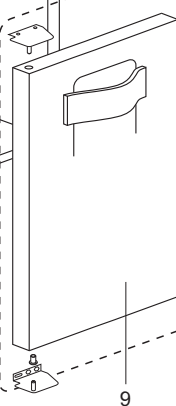

Pagina 2

1	290120510	ASS. PIEDE FLANG. DM.58 REG.95-160 ASS. PIED FLANG.REGABLE 9 DM.58 FLANGED FOOT ASS. DM.58 REG.9 GEFLANSCHTER FUSS DM.58 REG.9	
2	770346560	*ES*SUPP. CALAMITA DM.22 SUPP. AIMANT DM.22 UPPER MAGNET DM.22 OBEREN MAGNET DM.22	
3	4198808	CALAMITA 22X3 GAMBO M6X10 AIMANT 22X3 - M6X10 MAGNET 22X3 - M6X10 MAGNET 22X3 - M6X10	
4	770112490	ASS. CERNIERA SUPERIORE SX SUPP. CHARNIERE SUP. GAUCHE LEFT UPPER HINGE ASS. LINKE OBERE SCHARNIER	
5	741201310	BOCCOLA PER CERNIERA PORTINA BOUCLE POUR CHARN. PORTE BUSHING FOR DOOR HINGE BÜCHSE FÜR TÜR SCHARNIER	
6	770116510	ASS. CERNIERA INF. SX ARM. ASS. CHARN.INFER. GAUCHE ARMORE LEFT BOTTOM HINGE ASS.F.CUPBOARD LINKE UNTERE SCHARNIER F.SCHRANK	
7	770116520	ASS. CERNIERA INF. DX ARM. ASS. CHARN.INF. DROITE ARM. RIGHT BOTTOM HINGE ASS.F.CUPBOARD RECHTE UNTERE SCHARNIER F.SCHRANK	
8	770112450	ASS. CERNIERA SUPERIORE DX ASS.CHARNIERE SUPER.DROITE RIGHT UPPER HINGE ASS. RECHTE OBERE SCHARNIER	
9	A00518	ASS.PORTINA SX ARMADIO NEUTRO STYLE ASS. PORTE GAUCHE PLACARD NEUTRE LEFT DOOR ASS.F.NEUTRAL CABINET LINKE TÜR FÜR NEUTRALSCHRANK	
10	A00517	ASS.PORTINA DX ARMADIO NEUTRO STYLE ASS. PORTE DROITE PLACARD NEUTRE RIGHT DOOR ASS.F.NEUTRAL CABINET RECHTE TÜR FÜR NEUTRALSCHRANK