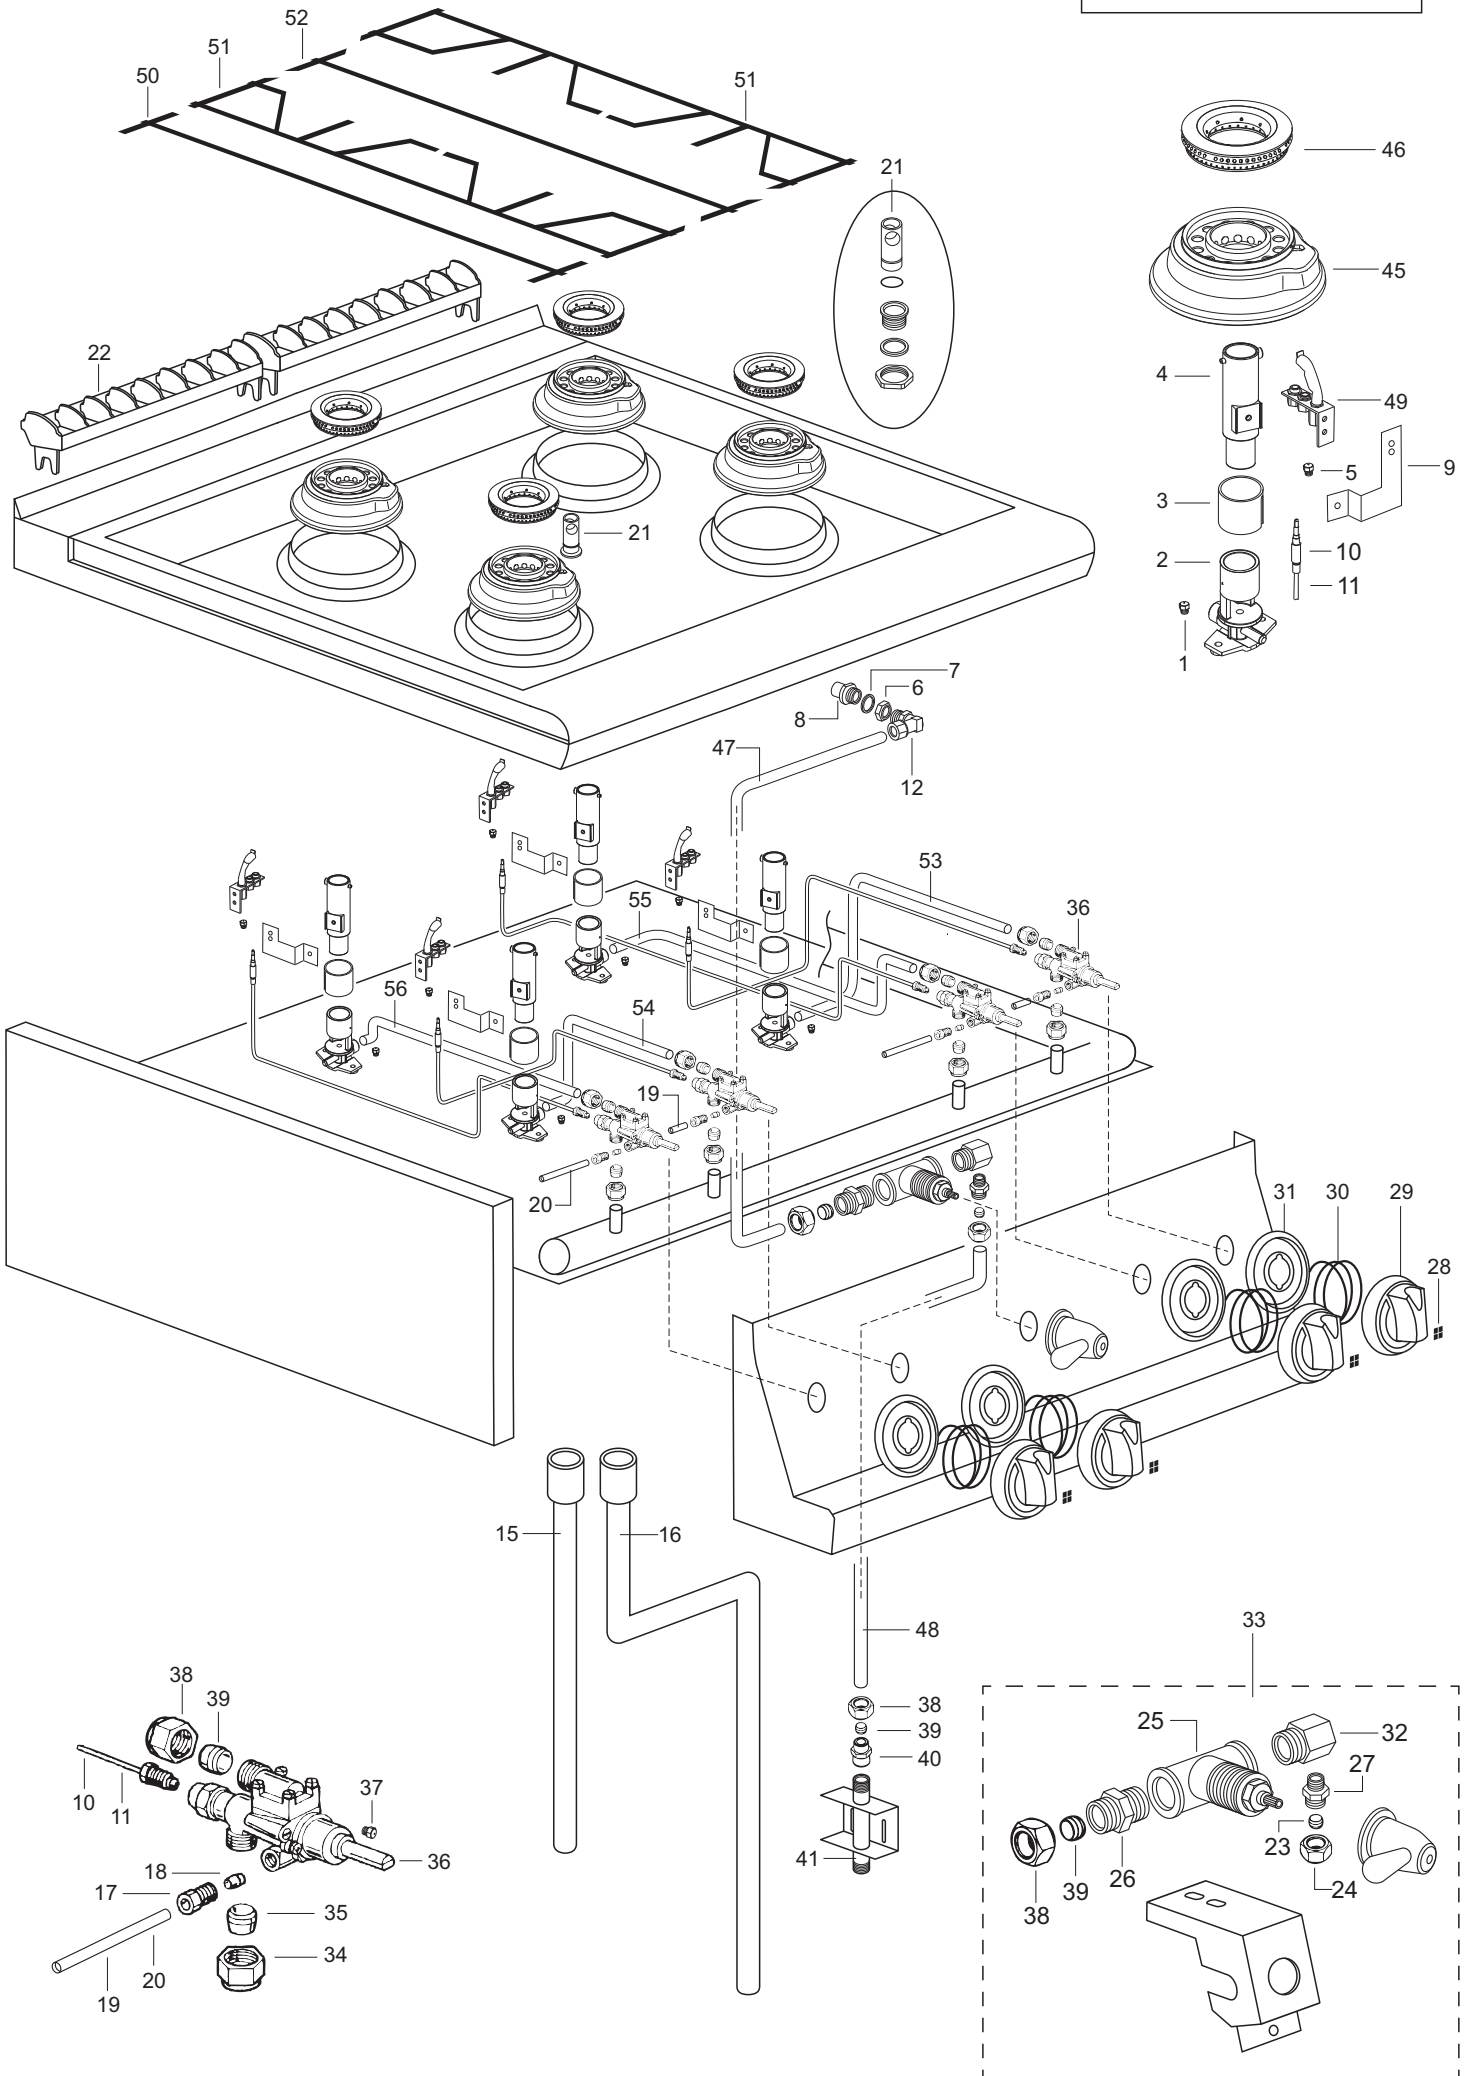

# **G9001**

---

**CATALOGO RICAMBI  
SPARE PARTS CATALOGUE  
CATALOGUE PIECES DETACHEES  
ERSATZTEILKATALOG  
CATALOGO DE PIEZAS DE RECAMBIO**

**CG9N040HT  
CG9N040HC  
CG9N040HF**

---

TAVOLA 1

# Pagina 1

1	UGELLO	VEDI TABELLA UGELLI MANUALE ISTRUZ. VOIR FICHER DES INJECTEURS SEE NOZZLE TABLE SIEHE DÜSEN TABELLE	
2	241202412	PORTA UGELLO (LAVORATO) PORTE GICLEUR NOZZLE HOLDER DUESENHALTER	
3	741312350	AERATORE PER BRUCIATORE RACCORD DE REGLAGE DE L'AIR AIR REGULATION SLEEVE LUFTRREGULIERHUELSE	
4	770324790	*R* TUBO VENTURI TUYAU VENTURI VENTURI TUBE VENTURIROHR	
5	UGELLO	VEDI TABELLA UGELLI MANUALE ISTRUZ. VOIR FICHER DES INJECTEURS SEE NOZZLE TABLE SIEHE DÜSEN TABELLE	
6	290202530	CONTRODADO PIANO M.22X1,5 CONTRE ECROU A PLATEAU M.22X1,5 FLAT LOCK NUT M 22X1,5 MUTTER M 22X1,5	
7	290202520	RONDELLA PER BOCCHETTA RONDELLE POUR ROBINET DISTRIB.EAU RING FOR OPENING BEILAGSCHEIBE	
8	711313010	BOCCHETTA ACQUA FUOCHI-H ENTREE EAU FEUX -H WATER PIPE INLET S-HARRYS BUCHSESATZ FUER WASSERENTSORGUNG F.	
9	711309770	SUPP. PILOTA BRUC. D-C. GRANDE SUPP.VEILLEUSE BRULEURE GRANDE DOUBLE COURONNE PILOT FOR BURNER ZUNDFLAMM.HAELTER.GROSSEN BRENNER	
10	434008060	TERMOCOPPIA TARGHET M8X1 L=600 THERMOCOUPLE M8X1 L= 600 MM THERMOCOUPLE M8X1 L= 600 MM THERMOELEMENTE M8X1 L= 600 MM	
11	A00426	ASS. TERMOCOP. TARGET M9X1 THERMOCOUPLE L=1000 M9X1+RACCORD M8 THERMOCOUPLE L=1000 M9X1+CONNEX.M8 THERMOEL.L=1000 M9X1 VERBINDUNG M8	
12	4201038010	RACCORDO A GOMITO M 3/8 DM.10  ELBOW FITTING M 3/8 DM.10 KNIE LEITUNG M 3/8 DM.10	
15	711107650	ASS. SCARICO INVASO FUOCHI-HARRIS  GREASE COLLECTING CHANNEL DRAINAGE ASS. HARRY'S ON FLAMMEN WULSTRAND ABLAUF SATZ FÜR HARRY'S SCHRANK	
16	790122260	ASS. SCAR. INVASO F-HARRIS SU FO	
17	4392040	RACCORDO PER BICONE D4 M10X1 RACCORD POUR BICONE D4 M10X1 JOINT FOR NOSE CONE D4 M10X1 VERBIENDUNG FUER BICONE D4 M10X1	