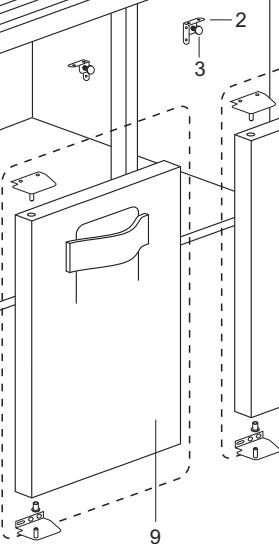

Pagina 2

1	290120510	ASS. PIEDE FLANG. DM.58 REG.95-160 ASS. PIED FLANG.REGABLE 9 DM.58 FLANGED FOOT ASS. DM.58 REG.9 GEFLANSCHTER FUSS DM.58 REG.9	
2	770346560	*ES*SUPP. CALAMITA DM.22 SUPP. AIMANT DM.22 UPPER MAGNET DM.22 OBEREN MAGNET DM.22	
3	4198808	CALAMITA 22X3 GAMBO M6X10 AIMANT 22X3 - M6X10 MAGNET 22X3 - M6X10 MAGNET 22X3 - M6X10	
4	770112490	ASS. CERNIERA SUPERIORE SX SUPP. CHARNIERE SUP. GAUCHE LEFT UPPER HINGE ASS. LINKE OBERE SCHARNIER	
5	741201310	BOCCOLA PER CERNIERA PORTINA BOUCLE POUR CHARN. PORTE BUSHING FOR DOOR HINGE BÜCHSE FÜR TÜR SCHARNIER	
6	770116510	ASS. CERNIERA INF. SX ARM. ASS. CHARN.INFER. GAUCHE ARMORE LEFT BOTTOM HINGE ASS.F.CUPBOARD LINKE UNTERE SCHARNIER F.SCHRANK	
7	770116520	ASS. CERNIERA INF. DX ARM. ASS. CHARN.INF. DROITE ARM. RIGHT BOTTOM HINGE ASS.F.CUPBOARD RECHTE UNTERE SCHARNIER F.SCHRANK	
8	770112450	ASS. CERNIERA SUPERIORE DX ASS.CHARNIERE SUPER.DROITE RIGHT UPPER HINGE ASS. RECHTE OBERE SCHARNIER	
9	A00518	ASS.PORTINA SX ARMADIO NEUTRO STYLE ASS. PORTE GAUCHE PLACARD NEUTRE LEFT DOOR ASS.F.NEUTRAL CABINET LINKE TÜR FÜR NEUTRALSCHRANK	
10	A00517	ASS.PORTINA DX ARMADIO NEUTRO STYLE ASS. PORTE DROITE PLACARD NEUTRE RIGHT DOOR ASS.F.NEUTRAL CABINET RECHTE TÜR FÜR NEUTRALSCHRANK