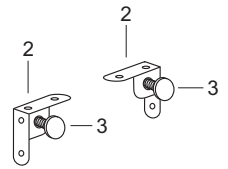

Pagina 2

1	290120510	ASS. PIEDE FLANG. DM.58 REG.95-160 ASS. PIED FLANG.REGABLE 9 DM.58 FLANGED FOOT ASS. DM.58 REG.9 GEFLANSCHTER FUSS DM.58 REG.9	
2	770346560	*ES*SUPP. CALAMITA DM.22 SUPP. AIMANT DM.22 UPPER MAGNET DM.22 OBEREN MAGNET DM.22	
3	4198808	CALAMITA 22X3 GAMBO M6X10 AIMANT 22X3 - M6X10 MAGNET 22X3 - M6X10 MAGNET 22X3 - M6X10	
4	770112490	ASS. CERNIERA SUPERIORE SX SUPP. CHARNIERE SUP. GAUCHE LEFT UPPER HINGE ASS. LINKE OBERE SCHARNIER	
5	741201310	BOCCOLA PER CERNIERA PORTINA BOUCLE POUR CHARN. PORTE BUSHING FOR DOOR HINGE BÜCHSE FÜR TÜR SCHARNIER	
6	770116510	ASS. CERNIERA INF. SX ARM. ASS. CHARN.INFER. GAUCHE ARMORE LEFT BOTTOM HINGE ASS.F.CUPBOARD LINKE UNTERE SCHARNIER F.SCHRANK	
7	770116520	ASS. CERNIERA INF. DX ARM. ASS. CHARN.INF. DROITE ARM. RIGHT BOTTOM HINGE ASS.F.CUPBOARD RECHTE UNTERE SCHARNIER F.SCHRANK	
8	770112450	ASS. CERNIERA SUPERIORE DX ASS.CHARNIERE SUPER.DROITE RIGHT UPPER HINGE ASS. RECHTE OBERE SCHARNIER	
9	A00518	ASS.PORTINA SX ARMADIO NEUTRO STYLE ASS. PORTE GAUCHE PLACARD NEUTRE LEFT DOOR ASS.F.NEUTRAL CABINET LINKE TÜR FÜR NEUTRALSCHRANK	
10	A00517	ASS.PORTINA DX ARMADIO NEUTRO STYLE ASS. PORTE DROITE PLACARD NEUTRE RIGHT DOOR ASS.F.NEUTRAL CABINET RECHTE TÜR FÜR NEUTRALSCHRANK