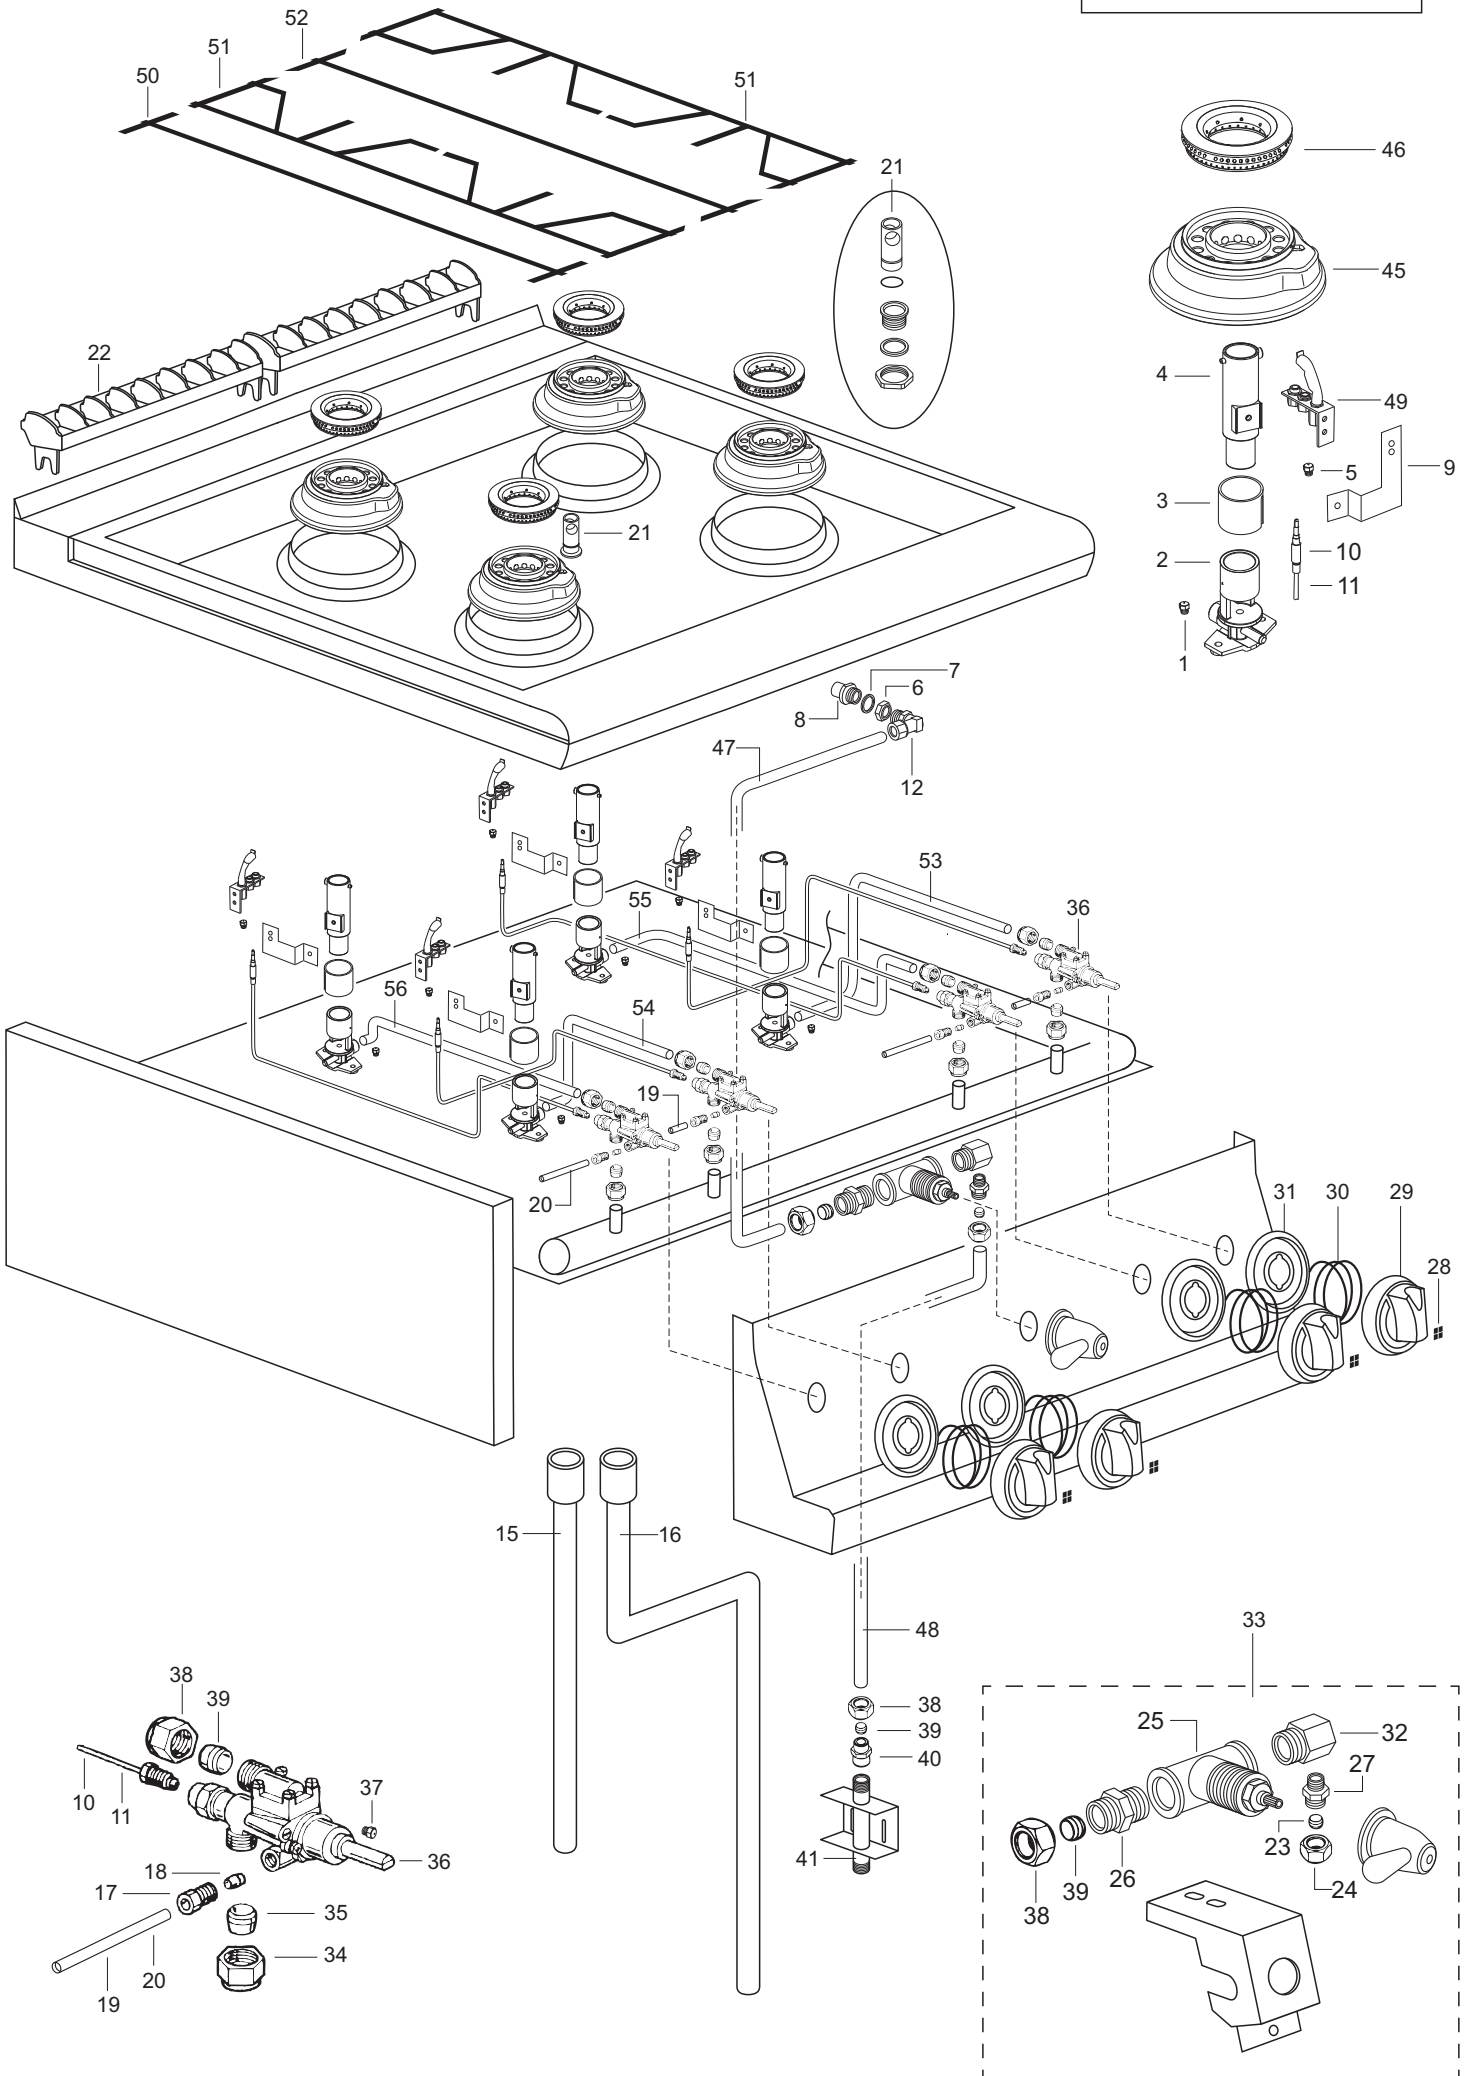

G9001

**CATALOGO RICAMBI
SPARE PARTS CATALOGUE
CATALOGUE PIECES DETACHEES
ERSATZTEILKATALOG
CATALOGO DE PIEZAS DE RECAMBIO**

**CG9N040HT
CG9N040HC
CG9N040HF**

TAVOLA 1

Pagina 1

1	UGELLO	VEDI TABELLA UGELLI MANUALE ISTRUZ. VOIR FICHER DES INJECTEURS SEE NOZZLE TABLE SIEHE DÜSEN TABELLE	
2	241202412	PORTA UGELLO (LAVORATO) PORTE GICLEUR NOZZLE HOLDER DUESENHALTER	
3	741312350	AERATORE PER BRUCIATORE RACCORD DE REGLAGE DE L'AIR AIR REGULATION SLEEVE LUFTRREGULIERHUELSE	
4	770324790	*R* TUBO VENTURI TUYAU VENTURI VENTURI TUBE VENTURIROHR	
5	UGELLO	VEDI TABELLA UGELLI MANUALE ISTRUZ. VOIR FICHER DES INJECTEURS SEE NOZZLE TABLE SIEHE DÜSEN TABELLE	
6	290202530	CONTRODADO PIANO M.22X1,5 CONTRE ECROU A PLATEAU M.22X1,5 FLAT LOCK NUT M 22X1,5 MUTTER M 22X1,5	
7	290202520	RONDELLA PER BOCCHETTA RONDELLE POUR ROBINET DISTRIB.EAU RING FOR OPENING BEILAGSCHEIBE	
8	711313010	BOCCHETTA ACQUA FUOCHI-H ENTREE EAU FEUX -H WATER PIPE INLET S-HARRYS BUCHSESATZ FUER WASSERENTSORGUNG F.	
9	711309770	SUPP. PILOTA BRUC. D-C. GRANDE SUPP.VEILLEUSE BRULEURE GRANDE DOUBLE COURONNE PILOT FOR BURNER ZUNDFLAMM.HAELTER.GROSSEN BRENNER	
10	434008060	TERMOCOPPIA TARGHET M8X1 L=600 THERMOCOUPLE M8X1 L= 600 MM THERMOCOUPLE M8X1 L= 600 MM THERMOELEMENTE M8X1 L= 600 MM	
11	A00426	ASS. TERMOCOP. TARGET M9X1 THERMOCOUPLE L=1000 M9X1+RACCORD M8 THERMOCOUPLE L=1000 M9X1+CONNEX.M8 THERMOEL.L=1000 M9X1 VERBINDUNG M8	
12	4201038010	RACCORDO A GOMITO M 3/8 DM.10 ELBOW FITTING M 3/8 DM.10 KNIE LEITUNG M 3/8 DM.10	
15	711107650	ASS. SCARICO INVASO FUOCHI-HARRIS GREASE COLLECTING CHANNEL DRAINAGE ASS. HARRY'S ON FLAMMEN WULSTRAND ABLAUF SATZ FÜR HARRY'S SCHRANK	
16	790122260	ASS. SCAR. INVASO F-HARRIS SU FO	
17	4392040	RACCORDO PER BICONE D4 M10X1 RACCORD POUR BICONE D4 M10X1 JOINT FOR NOSE CONE D4 M10X1 VERBIENDUNG FUER BICONE D4 M10X1	