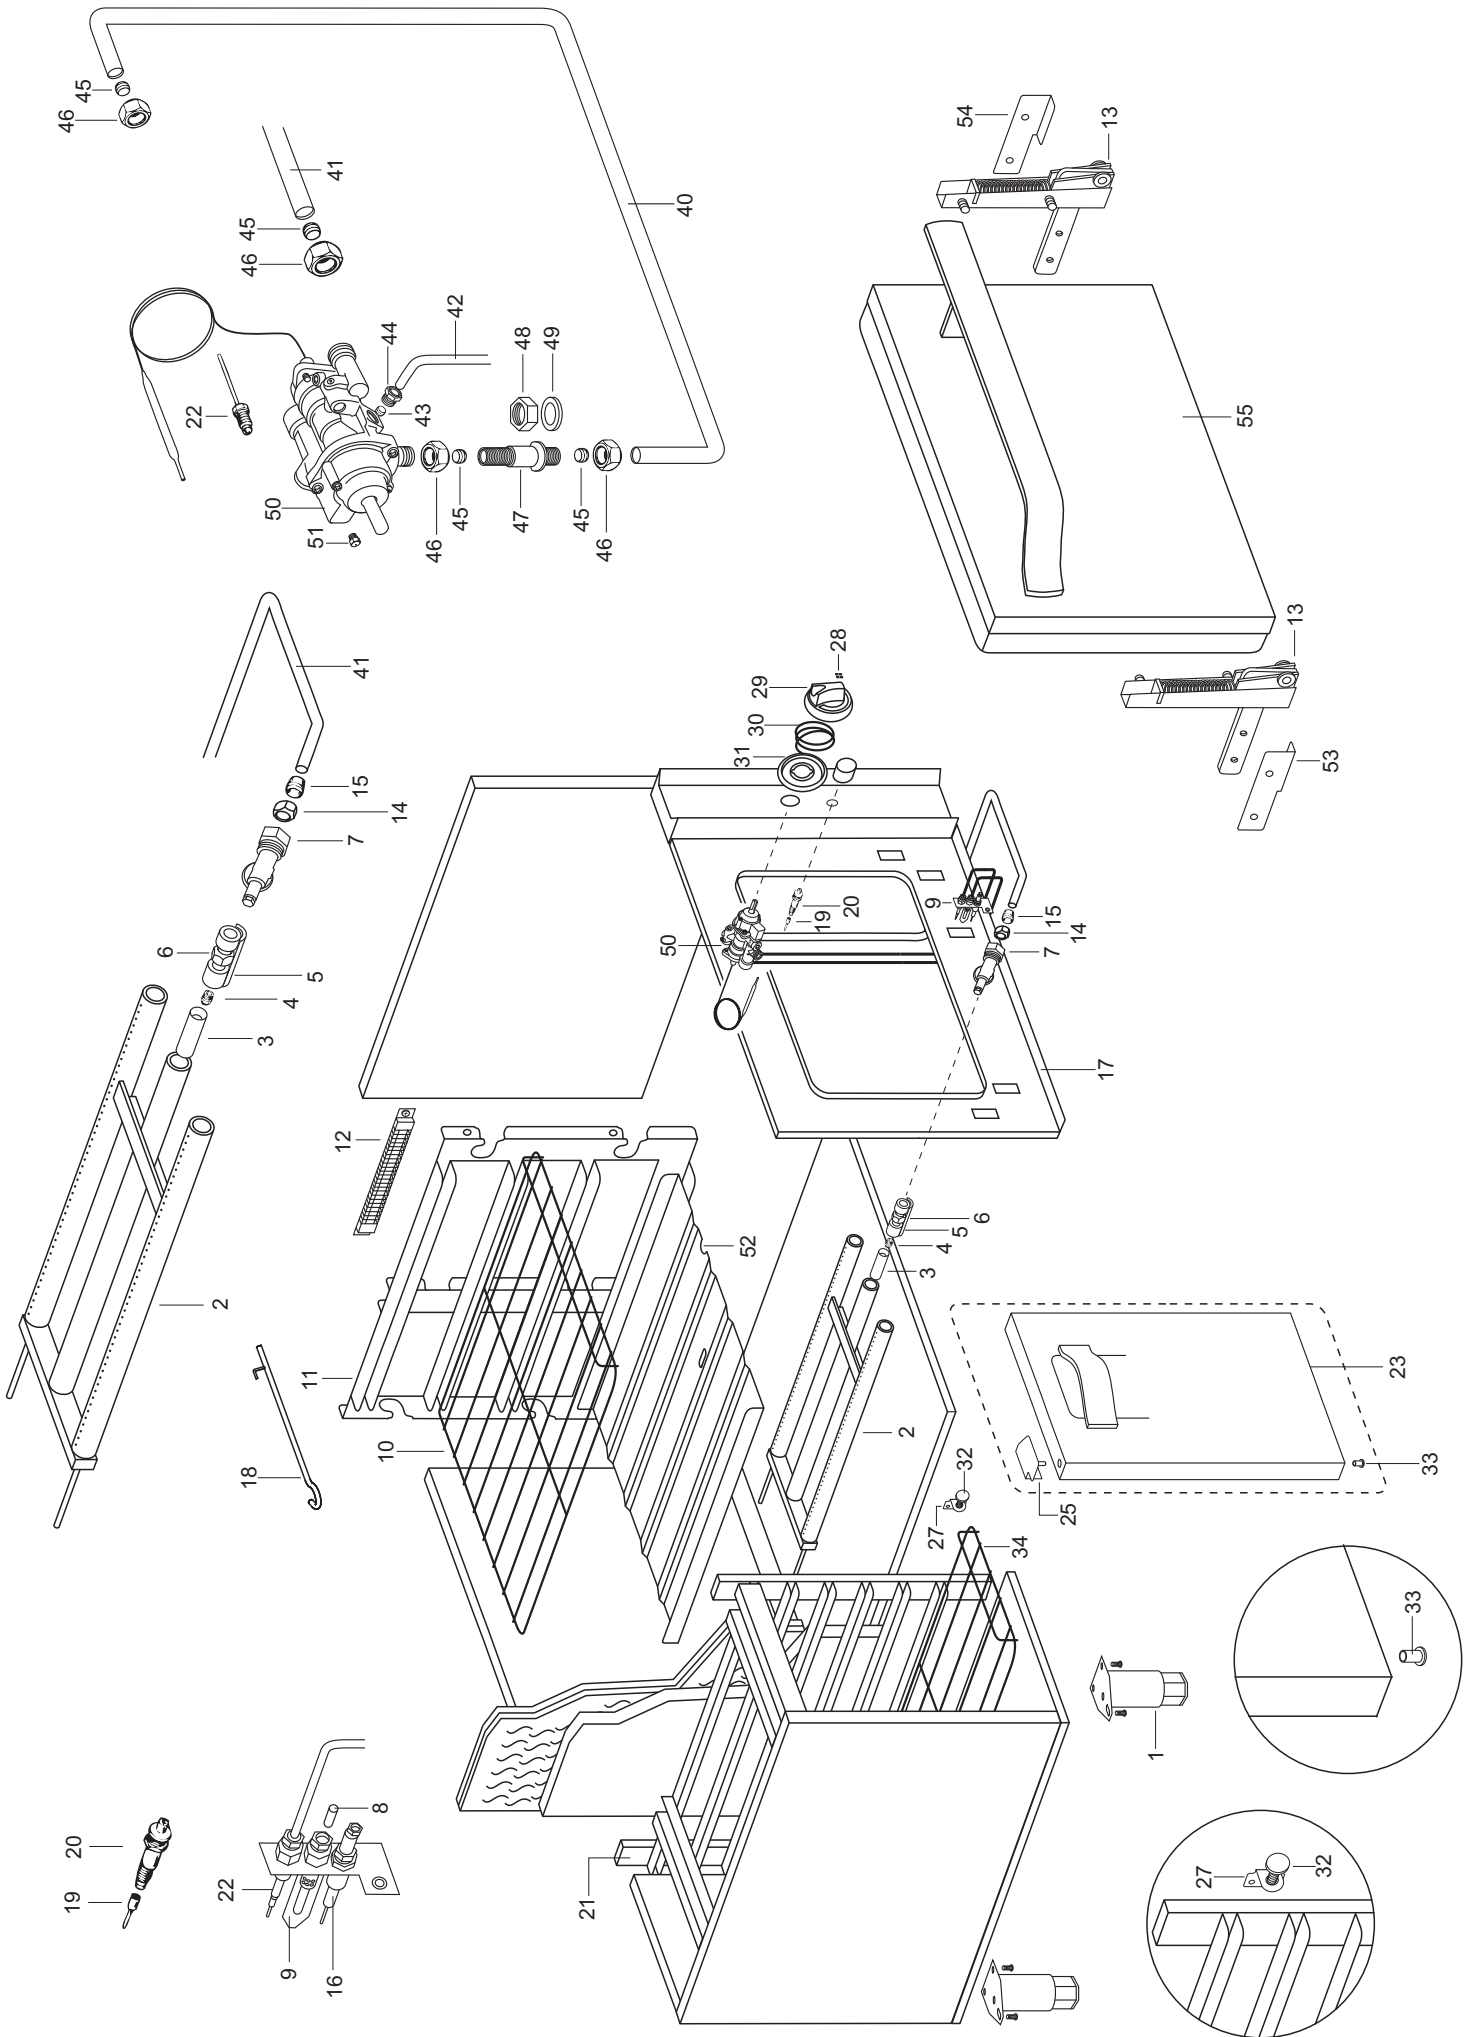

Pagina 4

1	290120510	ASS. PIEDE FLANG. DM.58 REG.95-160 ASS. PIED FLANG.REGABLE 9 DM.58 FLANGED FOOT ASS. DM.58 REG.9 GEFLANSCHTER FUSS DM.58 REG.9	
2	790117170	ASS. BRUCIATORE FORNO S-900 ASS.BRULEURE FOUR S-900 OVEN BURNER ASS. 900 S OFEN BRENNER SATZ S-900	
3	770328740	TUBO VENTURI LAVORATO TUBE VENTURI OUVRE VENTURI TUBE BEARBEITET VENTURIROHR	
4	UGELLO	VEDI TABELLA UGELLI MANUALE ISTRUZ. VOIR FICHER DES INJECTEURS SEE NOZZLE TABLE SIEHE DÜSEN TABELLE	
5	770107150	ASS. GUIDA VENTURI ASS.CONDUC.VENTURI VENTURI SLIDE ASS. VENTURI LEITUNG SATZ	
6	270200540	DADO M14 PER PORTAUGELLO ECROU POUR PORTE VEILLEUSE NUT M14 FOR NOZZLE SUPPORT MUTTER M14 FUER DUESENHALTERUNG	
7	A00024	ASS.GOMITO 90° RACCORD COUDE 90° 90° ELBOW WINKELSATZ 90°	
8	UGELLO	VEDI TABELLA UGELLI MANUALE ISTRUZ. VOIR FICHER DES INJECTEURS SEE NOZZLE TABLE SIEHE DÜSEN TABELLE	
9	436201	PILOTA TIPO 526FSUF4 VEILLEUSE 526GDUG4 PILOT BURNER 526GDUG4 ZUENDFLAMMENBRENNER	
10	241200292	GRIGLIA FORNO S/900 GRILLE POUR FOUR GN2/1 WIRE OVEN SHELF GN 2/1 BACKOFENROST GN2/1	
11	A00531	ASS.GUIDA FORNO CON PERNI(SMALTATA) ASS. GLISSIERE FOUR AVEC PIVOT ENAMELLED OVEN TRAY SLIDE ASS. WITH PIVOT EMAILIERTEN SCHIENENPAAR SATZT MIT BOLZEN	
12	770324460	PROTEZIONE PER BULBO PROTECTION BULBE BULB PROTECTION KOLBEN SCHUTZ	
13	A00006	ASS.CERNIERA PORTINA FORNO CHARNIERE DE PORTE(LA PAIRE) DOOR HINGE (1 PAIR) TUERSCHARNIERE,PAAR	
14	270201680	DADO PER BICONO 10/S-M20X1,5 ECROU POUR BICONE 10/S-M20X1,5 NUT FOR NOSE CONE 10/S-M20X1,5 MUTTER FUER BICONE 10/S-M20X1,5	
15	270201580	BICONO DM.10 S BICONE DIAM.10 S NOSE CONE DIAM.10 S BICONE DIAM.10 S