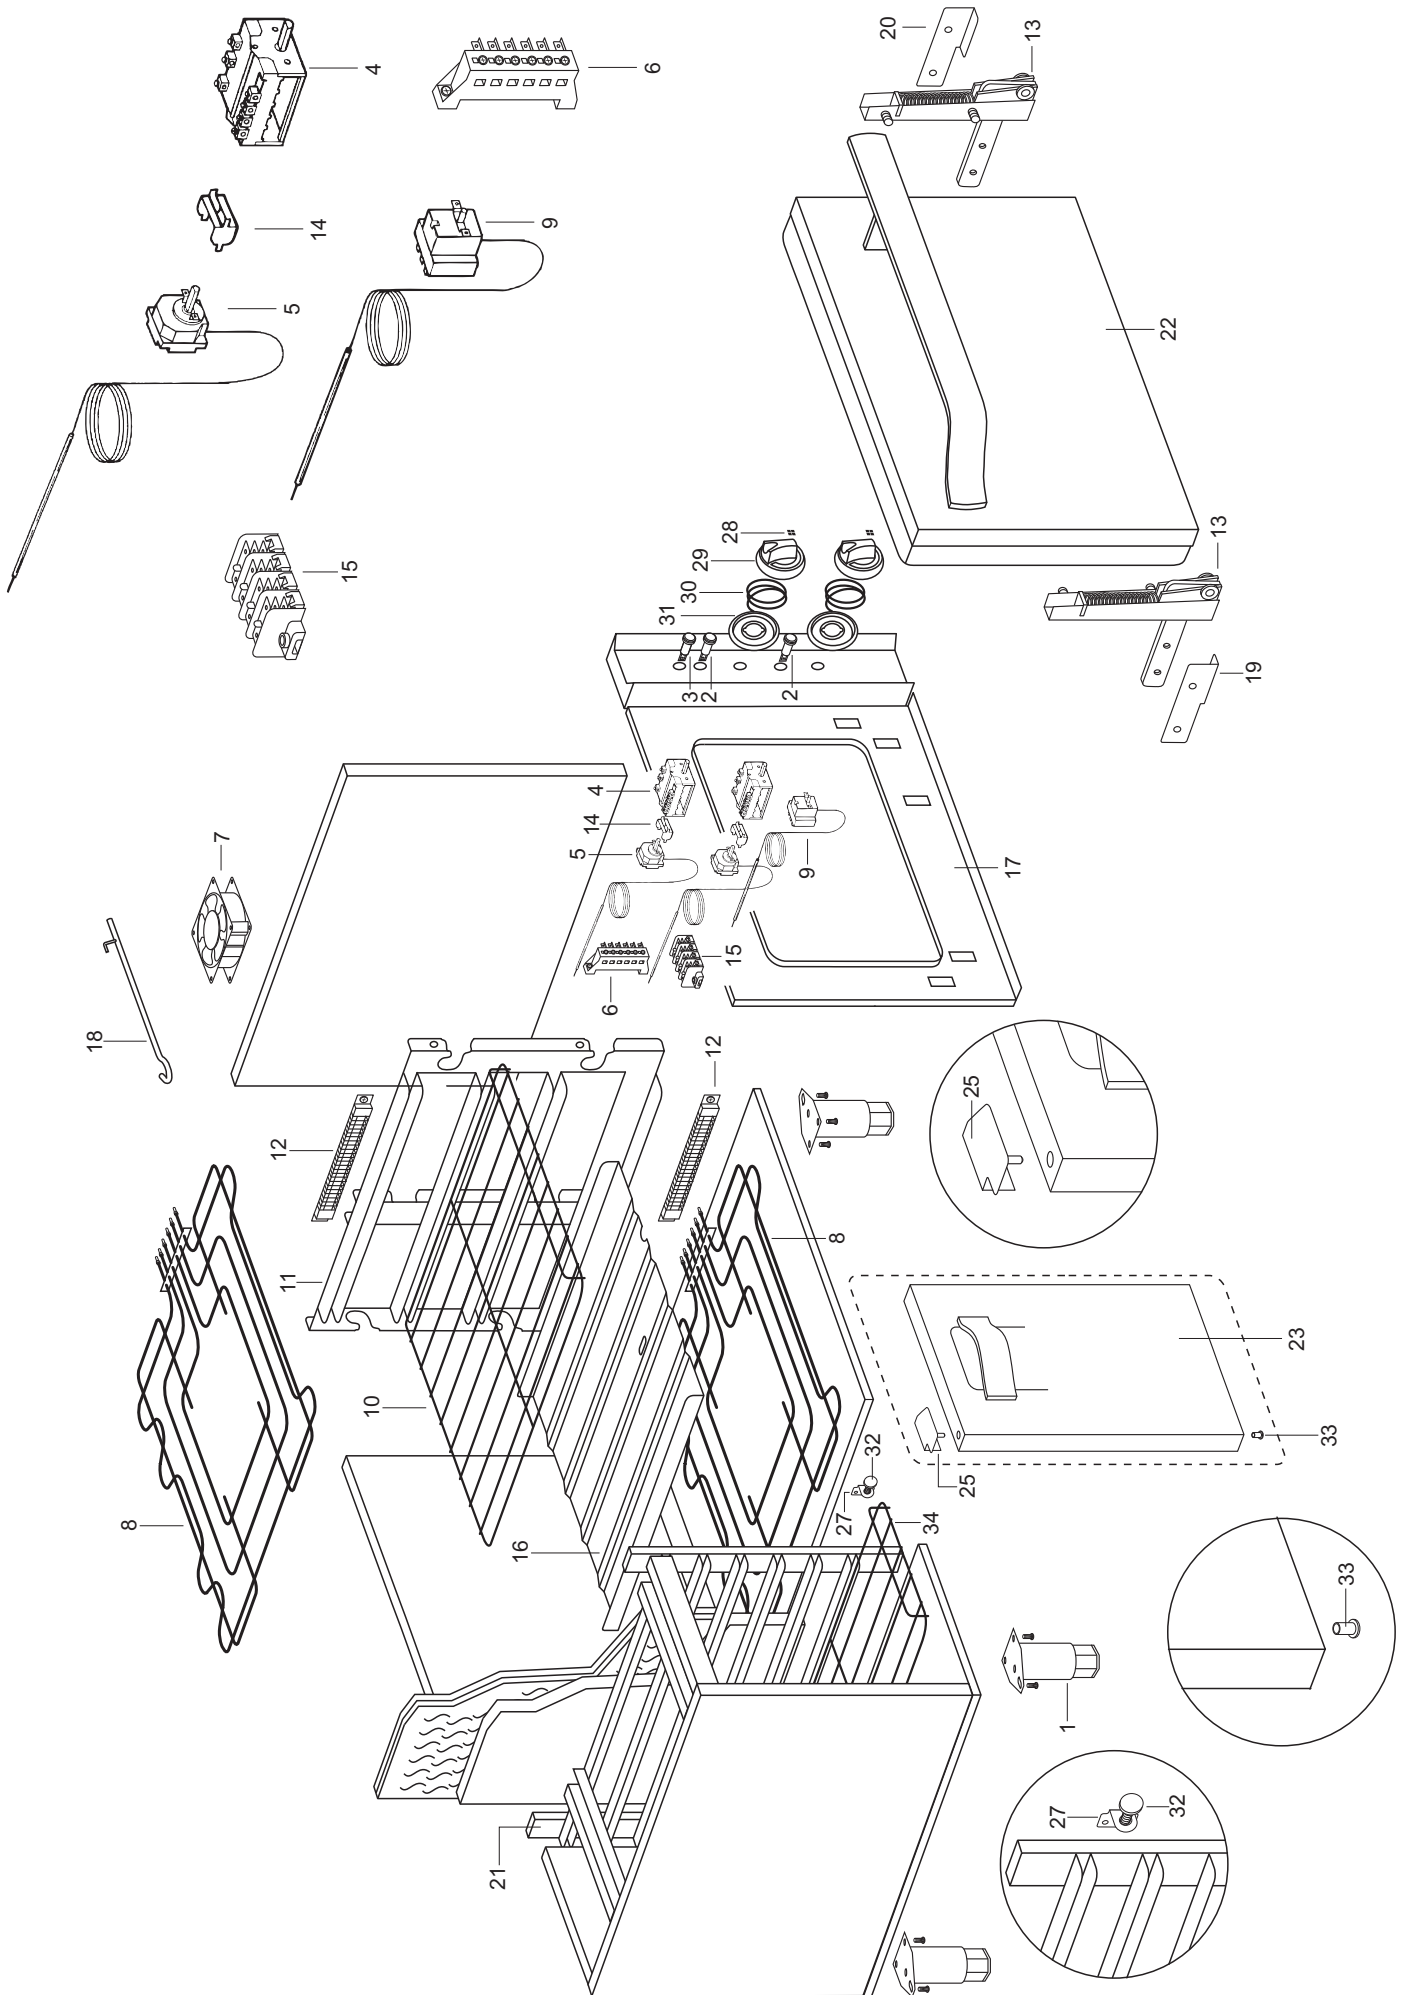

Pagina 3

1	290120510	ASS. PIEDE FLANG. DM.58 REG.95-160 ASS. PIED FLANG.REGABLE 9 DM.58 FLANGED FOOT ASS. DM.58 REG.9 GEFLANSCHTER FUSS DM.58 REG.9	
2	A00410	ASS. LAMPADINA SPIA ARANCIO VOYANT ORANGE ORANGE PILOT LIGHT ORANGENE SIGNALLEUCHTE	
3	A00409	ASS. LAMPADINA SPIA VERDE VOYANT VERT GREEN PILOT LIGHT GRUNE SIGNALLEUCHTE	
4	52004115	INTERUTTORE EGO TRIFASE INTERRUPTEUR TRIPHASE THREE-PHASE SWITCH DREIPHASIGER SCHALTER	
5	53403050390	TERMOSTATO TRIFASE 50-270°C THERMOSTAT TRIPHASE 50-270°C THREE-PHASES THERMOSTAT 50-270°C DREIPHASIGER THERMOSTAT 50-270°C	
6	652501	MORSETTIERA FV 173 BOITE A BORNES FV 173 TERMINAL BOARD FV 173 KLEMMKASTEN FV 173	
7	607008	ASPIRATORE ASPIRATEUR EXHAUSTER LUFTABSAUGER	
8	290203720	RESIST. CORAZ. FORNO 3275W 400V RESISTANCE ELEC. FOUR 3275W 400V OVEN HEATING ELEMENT 3275W 400V HEIZWIDERSTAND OFEN 3275W 400V	
9	53403000350	TERMOSTATO SIC. TRIFASE 350°C THERM. DE SECURITE TRIPH. 350 C THREE-PH. SAFETY THERM. 350 C DREIPH. SICHERHEITSTHERM. 350 C	
10	241200292	GRIGLIA FORNO S/900 GRILLE POUR FOUR GN2/1 WIRE OVEN SHELF GN 2/1 BACKOFENROST GN2/1	
11	A00531	ASS.GUIDA FORNO CON PERNI(SMALTATA) ASS. GLISSIERE FOUR AVEC PIVOT ENAMELLED OVEN TRAY SLIDE ASS. WITH PIVOT EMAILIERTEN SCHIENENPAAR SATZT MIT BOLZEN	
12	790325530	PROTEZIONE BULBO PROTECTION BULBE BULB PROTECTION KOLBEN SCHUTZ	
13	A00006	ASS.CERNIERA PORTINA FORNO CHARNIERE DE PORTE(LA PAIRE) DOOR HINGE (1 PAIR) TUERSCHARNIERE,PAAR	
14	5200995	FLANGIA AGGANCIO EGO PLATINE D'ACCROCHEMENT EGO COUPLING FLANGE KUPPLUNGSFLANSCH	
15	A00532	ASS.MORSETTIERA PA80 F/F 4 ELEMENTI ASS.BOITE A BORNES PA80 F/F 4 ELEM. TERMINAL BOARD ASS. PA80 KLEMMKASTEN SATZ PA80 F/F 4 ELEM.