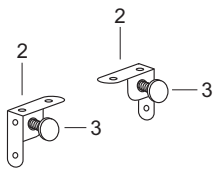

Pagina 2

1	290120510	ASS. PIEDE FLANG. DM.58 REG.95-160 ASS. PIED FLANG.REGABLE 9 DM.58 FLANGED FOOT ASS. DM.58 REG.9 GEFLANSCHTER FUSS DM.58 REG.9	
2	770346560	*ES*SUPP. CALAMITA DM.22 SUPP. AIMANT DM.22 UPPER MAGNET DM.22 OBEREN MAGNET DM.22	
3	4198808	CALAMITA 22X3 GAMBO M6X10 AIMANT 22X3 - M6X10 MAGNET 22X3 - M6X10 MAGNET 22X3 - M6X10	
4	770112490	ASS. CERNIERA SUPERIORE SX SUPP. CHARNIERE SUP. GAUCHE LEFT UPPER HINGE ASS. LINKE OBERE SCHARNIER	
5	741201310	BOCCOLA PER CERNIERA PORTINA BOUCLE POUR CHARN. PORTE BUSHING FOR DOOR HINGE BÜCHSE FÜR TÜR SCHARNIER	
6	770116510	ASS. CERNIERA INF. SX ARM. ASS. CHARN.INFER. GAUCHE ARMORE LEFT BOTTOM HINGE ASS.F.CUPBOARD LINKE UNTERE SCHARNIER F.SCHRANK	
7	770116520	ASS. CERNIERA INF. DX ARM. ASS. CHARN.INF. DROITE ARM. RIGHT BOTTOM HINGE ASS.F.CUPBOARD RECHTE UNTERE SCHARNIER F.SCHRANK	
8	770112450	ASS. CERNIERA SUPERIORE DX ASS.CHARNIERE SUPER.DROITE RIGHT UPPER HINGE ASS. RECHTE OBERE SCHARNIER	
9	A00518	ASS.PORTINA SX ARMADIO NEUTRO STYLE ASS. PORTE GAUCHE PLACARD NEUTRE LEFT DOOR ASS.F.NEUTRAL CABINET LINKE TÜR FÜR NEUTRALSCHRANK	
10	A00517	ASS.PORTINA DX ARMADIO NEUTRO STYLE ASS. PORTE DROITE PLACARD NEUTRE RIGHT DOOR ASS.F.NEUTRAL CABINET RECHTE TÜR FÜR NEUTRALSCHRANK