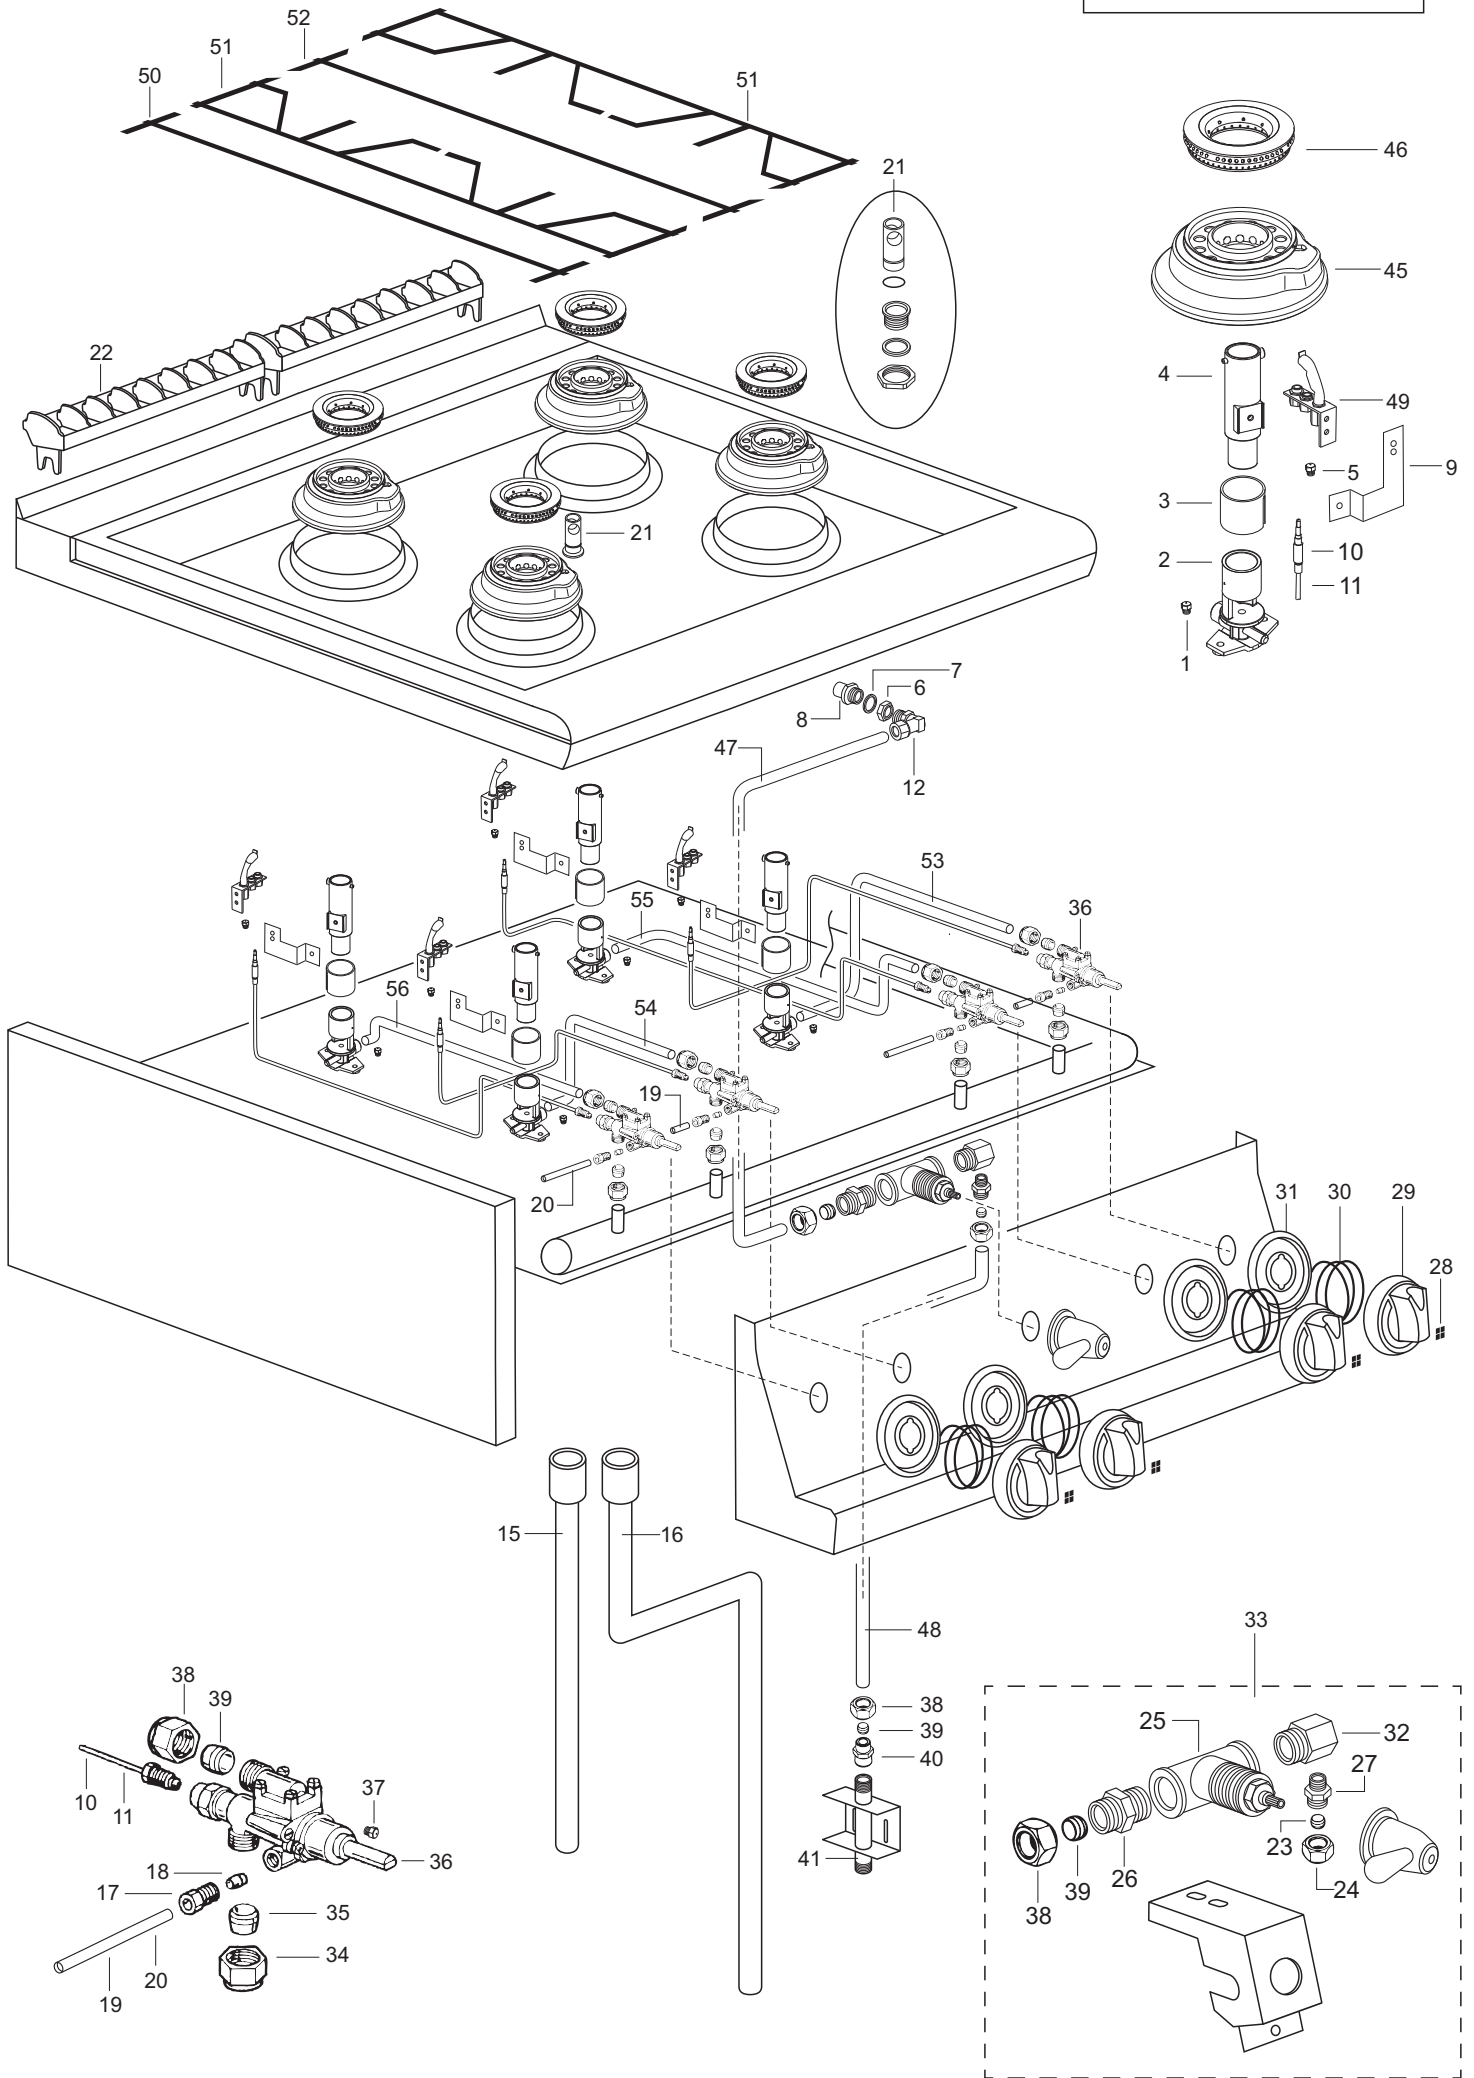

G9001

**CATALOGO RICAMBI
SPARE PARTS CATALOGUE
CATALOGUE PIECES DETACHEES
ERSATZTEILKATALOG
CATALOGO DE PIEZAS DE RECAMBIO**

**CG9N040HT
CG9N040HC
CG9N040HF**

TAVOLA 1

Pagina 1

1	UGELLO	VEDI TABELLA UGELLI MANUALE ISTRUZ. VOIR FICHER DES INJECTEURS SEE NOZZLE TABLE SIEHE DÜSEN TABELLE	
2	241202412	PORTA UGELLO (LAVORATO) PORTE GICLEUR NOZZLE HOLDER DUESENHALTER	
3	741312350	AERATORE PER BRUCIATORE RACCORD DE REGLAGE DE L'AIR AIR REGULATION SLEEVE LUFTRREGULIERHUELSE	
4	770324790	*R* TUBO VENTURI TUYAU VENTURI VENTURI TUBE VENTURIROHR	
5	UGELLO	VEDI TABELLA UGELLI MANUALE ISTRUZ. VOIR FICHER DES INJECTEURS SEE NOZZLE TABLE SIEHE DÜSEN TABELLE	
6	290202530	CONTRODADO PIANO M.22X1,5 CONTRE ECROU A PLATEAU M.22X1,5 FLAT LOCK NUT M 22X1,5 MUTTER M 22X1,5	
7	290202520	RONDELLA PER BOCCHETTA RONDELLE POUR ROBINET DISTRIB.EAU RING FOR OPENING BEILAGSCHEIBE	
8	711313010	BOCCHETTA ACQUA FUOCHI-H ENTREE EAU FEUX -H WATER PIPE INLET S-HARRYS BUCHSESATZ FUER WASSERENTSORGUNG F.	
9	711309770	SUPP. PILOTA BRUC. D-C. GRANDE SUPP.VEILLEUSE BRULEURE GRANDE DOUBLE COURONNE PILOT FOR BURNER ZUNDFLAMM.HAELTER.GROSSEN BRENNER	
10	434008060	TERMOCOPPIA TARGHET M8X1 L=600 THERMOCOUPLE M8X1 L= 600 MM THERMOCOUPLE M8X1 L= 600 MM THERMOELEMENTE M8X1 L= 600 MM	
11	A00426	ASS. TERMOCOP. TARGET M9X1 THERMOCOUPLE L=1000 M9X1+RACCORD M8 THERMOCOUPLE L=1000 M9X1+CONNEX.M8 THERMOEL.L=1000 M9X1 VERBINDUNG M8	
12	4201038010	RACCORDO A GOMITO M 3/8 DM.10 ELBOW FITTING M 3/8 DM.10 KNIE LEITUNG M 3/8 DM.10	
15	711107650	ASS. SCARICO INVASO FUOCHI-HARRIS GREASE COLLECTING CHANNEL DRAINAGE ASS. HARRY'S ON FLAMMEN WULSTRAND ABLAUF SATZ FÜR HARRY'S SCHRANK	
16	790122260	ASS. SCAR. INVASO F-HARRIS SU FO	
17	4392040	RACCORDO PER BICONE D4 M10X1 RACCORD POUR BICONE D4 M10X1 JOINT FOR NOSE CONE D4 M10X1 VERBIENDUNG FUER BICONE D4 M10X1	