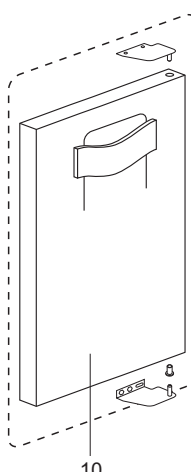

G9001

**CATALOGO RICAMBI
SPARE PARTS CATALOGUE
CATALOGUE PIECES DETACHEES
ERSATZTEILKATALOG
CATALOGO DE PIEZAS DE RECAMBIO**

**CE9N030T
CE9N030C
CE9N050T
CE9N050C
CE9N050FE
CE9N172C
CE9N172FEA**

1 6

2

3

4

Pagina 1

1	5110002	PIASTRA ELET. 4000W 400V PLAQUE ELECTRIQUE 4000W 400V ELECTRIC PLATE 4000W 400V ELEKTRO-PLATTE 4000W 400V	
2	52002432	COMMUTATORE EGO MONOFASE COMMUTATEUR MONOPHASE (4P) SINGLE-PHASE COMMUTATOR (4P) EINPHASIGER UMSCHALTER (4P)	
3	A00409	ASS. LAMPADINA SPIA VERDE VOYANT VERT GREEN PILOT LIGHT GRUNE SIGNALLEUCHTE	
4	652501	MORSETTIERA FV 173 BOITE A BORNES FV 173 TERMINAL BOARD FV 173 KLEMMKASTEN FV 173	
5	270205480	GRIGLIA DI GHISA SCARICO FUMI PIANO GRILLE EN FONTE EVACUATION FUMES CAST IRON GRID F.FUMERISER GUSSEISEN ROST FUER ABGASE	
6	5110003	PIASTRA ELET. 3000W 400V PLAQUE ELECTRIQUE 3000W 400V ELECTRIC PLATE 3000W 400V ELEKTRO-PLATTE 3000W 400V	
28	LOGO	LOGO PER MANOPOLA LOGO POUR BOUTON LOGO FOR KNOBS LOGO FÜR KNEBEL	
29	770124710	ASS. MANOPOLA ELE.INT. 7-POS. STYLE ASS.BOUTON EL.INT.7 POSIT.	
30	290202430	MOLLA PER MANOPOLA RESSORT DE BOUTON KNOB SPRING KNEBELFEDER	
31	290204920	BORCHIA PER MANOPOLA BLU ANNEAU POUR BOUTON BLEU BLUE RING FOR GAS KNOB BLAUEN RING FUER KNEBEL	