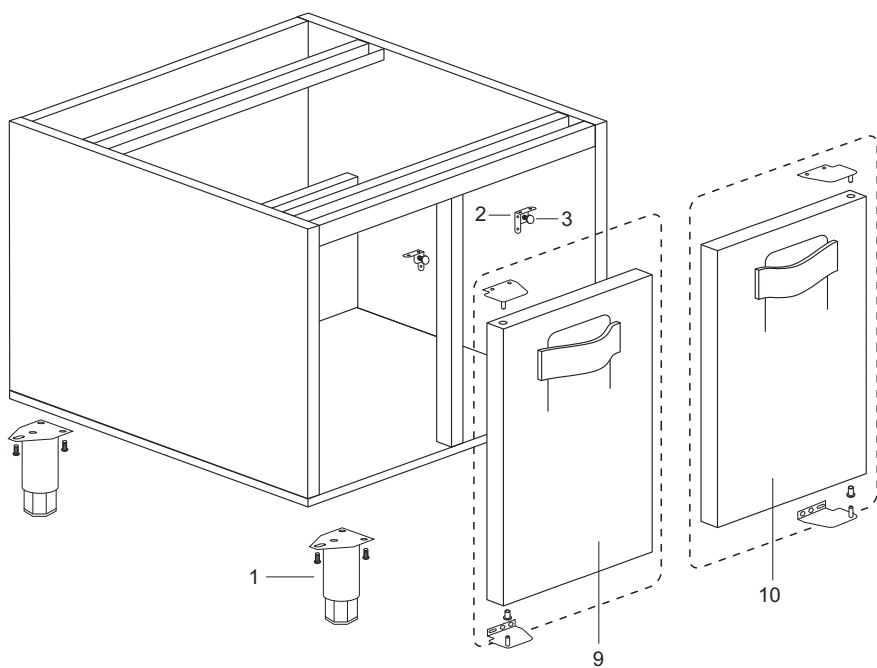

# Pagina 1

1	5110002	PIASTRA ELET. 4000W 400V PLAQUE ELECTRIQUE 4000W 400V ELECTRIC PLATE 4000W 400V ELEKTRO-PLATTE 4000W 400V	
2	52002432	COMMUTATORE EGO MONOFASE COMMUTATEUR MONOPHASE (4P) SINGLE-PHASE COMMUTATOR (4P) EINPHASIGER UMSCHALTER (4P)	
3	A00409	ASS. LAMPADINA SPIA VERDE VOYANT VERT GREEN PILOT LIGHT GRUNE SIGNALLEUCHTE	
4	652501	MORSETTIERA FV 173 BOITE A BORNES FV 173 TERMINAL BOARD FV 173 KLEMMKASTEN FV 173	
5	270205480	GRIGLIA DI GHISA SCARICO FUMI PIANO GRILLE EN FONTE EVACUATION FUMES CAST IRON GRID F.FUMERISER GUSSEISEN ROST FUER ABGASE	
6	5110003	PIASTRA ELET. 3000W 400V PLAQUE ELECTRIQUE 3000W 400V ELECTRIC PLATE 3000W 400V ELEKTRO-PLATTE 3000W 400V	
28	LOGO	LOGO PER MANOPOLA LOGO POUR BOUTON LOGO FOR KNOBS LOGO FÜR KNEBEL	
29	770124710	ASS. MANOPOLA ELE.INT. 7-POS. STYLE ASS.BOUTON EL.INT.7 POSIT.	
30	290202430	MOLLA PER MANOPOLA RESSORT DE BOUTON KNOB SPRING KNEBELFEDER	
31	290204920	BORCHIA PER MANOPOLA BLU ANNEAU POUR BOUTON BLEU BLUE RING FOR GAS KNOB BLAUEN RING FUER KNEBEL	