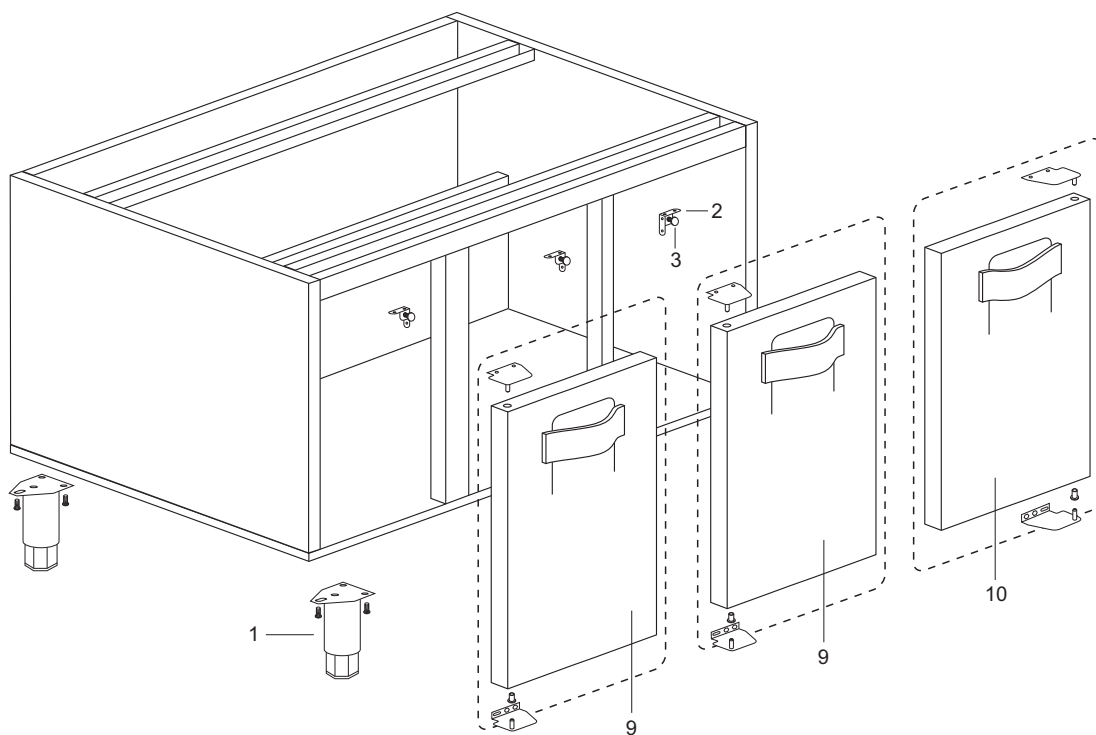

# Pagina 1

1	5110002	PIASTRA ELET. 4000W 400V PLAQUE ELECTRIQUE 4000W 400V ELECTRIC PLATE 4000W 400V ELEKTRO-PLATTE 4000W 400V	
2	52002432	COMMUTATORE EGO MONOFASE COMMUTATEUR MONOPHASE (4P) SINGLE-PHASE COMMUTATOR (4P) EINPHASIGER UMSCHALTER (4P)	
3	A00409	ASS. LAMPADINA SPIA VERDE VOYANT VERT GREEN PILOT LIGHT GRUNE SIGNALLEUCHTE	
4	652501	MORSETTIERA FV 173 BOITE A BORNES FV 173 TERMINAL BOARD FV 173 KLEMMKASTEN FV 173	
5	270205480	GRIGLIA DI GHISA SCARICO FUMI PIANO GRILLE EN FONTE EVACUATION FUMES CAST IRON GRID F.FUMERISER GUSSEISEN ROST FUER ABGASE	
6	5110003	PIASTRA ELET. 3000W 400V PLAQUE ELECTRIQUE 3000W 400V ELECTRIC PLATE 3000W 400V ELEKTRO-PLATTE 3000W 400V	
28	LOGO	LOGO PER MANOPOLA LOGO POUR BOUTON LOGO FOR KNOBS LOGO FÜR KNEBEL	
29	770124710	ASS. MANOPOLA ELE.INT. 7-POS. STYLE ASS.BOUTON EL.INT.7 POSIT.	
30	290202430	MOLLA PER MANOPOLA RESSORT DE BOUTON KNOB SPRING KNEBELFEDER	
31	290204920	BORCHIA PER MANOPOLA BLU ANNEAU POUR BOUTON BLEU BLUE RING FOR GAS KNOB BLAUEN RING FUER KNEBEL	