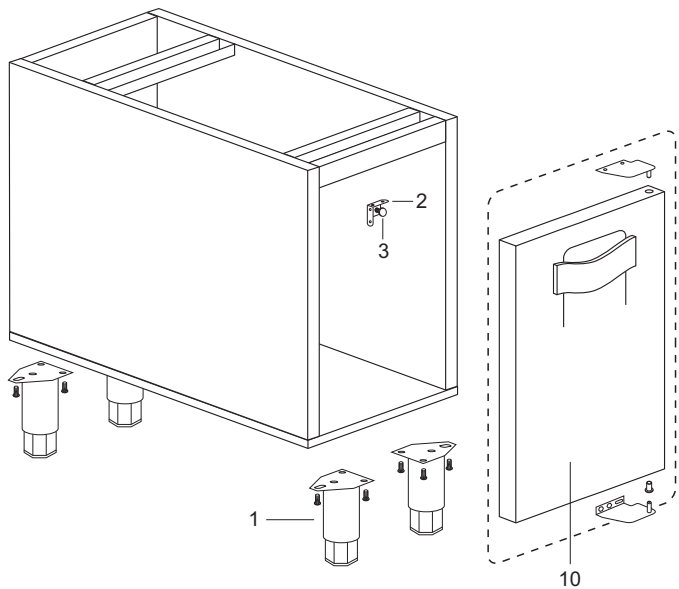

# Pagina 1

1	5110002	PIASTRA ELET. 4000W 400V PLAQUE ELECTRIQUE 4000W 400V ELECTRIC PLATE 4000W 400V ELEKTRO-PLATTE 4000W 400V	
2	52002432	COMMUTATORE EGO MONOFASE COMMUTATEUR MONOPHASE (4P) SINGLE-PHASE COMMUTATOR (4P) EINPHASIGER UMSCHALTER (4P)	
3	A00409	ASS. LAMPADINA SPIA VERDE VOYANT VERT GREEN PILOT LIGHT GRUNE SIGNALLEUCHTE	
4	652501	MORSETTIERA FV 173 BOITE A BORNES FV 173 TERMINAL BOARD FV 173 KLEMMKASTEN FV 173	
5	270205480	GRIGLIA DI GHISA SCARICO FUMI PIANO GRILLE EN FONTE EVACUATION FUMES CAST IRON GRID F.FUMERISER GUSSEISEN ROST FUER ABGASE	
6	5110003	PIASTRA ELET. 3000W 400V PLAQUE ELECTRIQUE 3000W 400V ELECTRIC PLATE 3000W 400V ELEKTRO-PLATTE 3000W 400V	
28	LOGO	LOGO PER MANOPOLA LOGO POUR BOUTON LOGO FOR KNOBS LOGO FÜR KNEBEL	
29	770124710	ASS. MANOPOLA ELE.INT. 7-POS. STYLE ASS.BOUTON EL.INT.7 POSIT.	
30	290202430	MOLLA PER MANOPOLA RESSORT DE BOUTON KNOB SPRING KNEBELFEDER	
31	290204920	BORCHIA PER MANOPOLA BLU ANNEAU POUR BOUTON BLEU BLUE RING FOR GAS KNOB BLAUEN RING FUER KNEBEL	