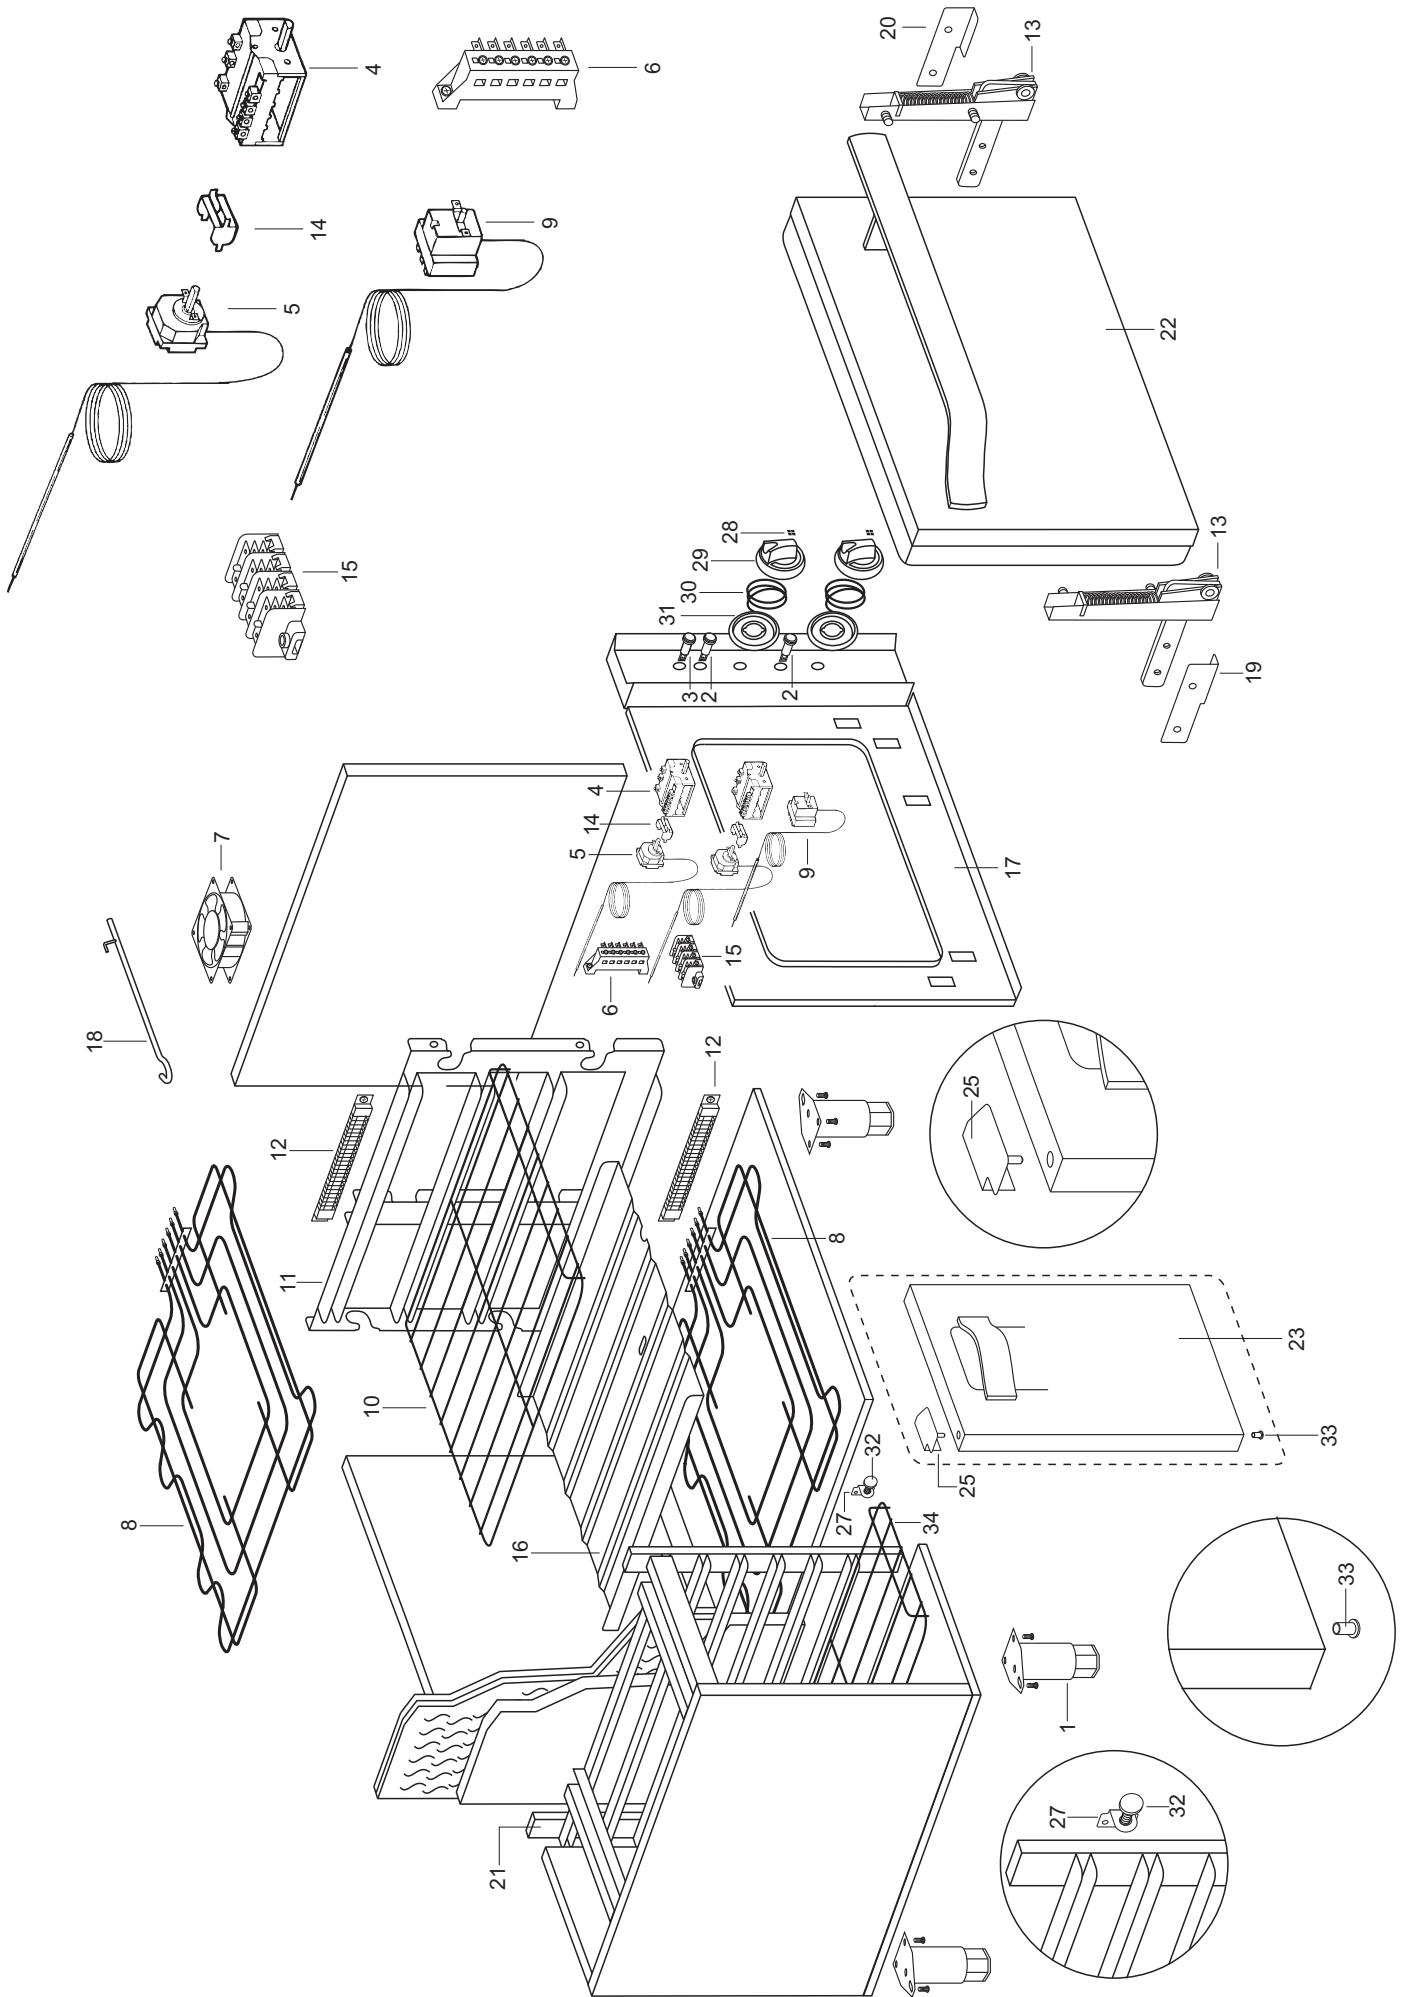

Pagina 3

1	290120510	ASS. PIEDE FLANG. DM.58 REG.95-160 ASS. PIED FLANG.REGABLE 9 DM.58 FLANGED FOOT ASS. DM.58 REG.9 GEFLANSCHTER FUSS DM.58 REG.9	
2	A00410	ASS. LAMPADINA SPIA ARANCIO VOYANT ORANGE ORANGE PILOT LIGHT ORANGENE SIGNALLEUCHTE	
3	A00409	ASS. LAMPADINA SPIA VERDE VOYANT VERT GREEN PILOT LIGHT GRUNE SIGNALLEUCHTE	
4	52004115	INTERUTTORE EGO TRIFASE INTERRUPTEUR TRIPHASE THREE-PHASE SWITCH DREIPHASIGER SCHALTER	
5	53403050390	TERMOSTATO TRIFASE 50-270°C THERMOSTAT TRIPHASE 50-270°C THREE-PHASES THERMOSTAT 50-270°C DREIPHASIGER THERMOSTAT 50-270°C	
6	652501	MORSETTIERA FV 173 BOITE A BORNES FV 173 TERMINAL BOARD FV 173 KLEMMKASTEN FV 173	
7	607008	ASPIRATORE ASPIRATEUR EXHAUSTER LUFTABSAUGER	
8	290203720	RESIST. CORAZ. FORNO 3275W 400V RESISTANCE ELEC. FOUR 3275W 400V OVEN HEATING ELEMENT 3275W 400V HEIZWIDERSTAND OFEN 3275W 400V	
9	53403000350	TERMOSTATO SIC. TRIFASE 350°C THERM. DE SECURITE TRIPH. 350 C THREE-PH. SAFETY THERM. 350 C DREIPH. SICHERHEITSTHERM. 350 C	
10	241200292	GRIGLIA FORNO S/900 GRILLE POUR FOUR GN2/1 WIRE OVEN SHELF GN 2/1 BACKOFENROST GN2/1	
11	A00531	ASS.GUIDA FORNO CON PERNI(SMALTATA) ASS. GLISSIERE FOUR AVEC PIVOT ENAMELLED OVEN TRAY SLIDE ASS. WITH PIVOT EMAILIERTEN SCHIENENPAAR SATZT MIT BOLZEN	
12	790325530	PROTEZIONE BULBO PROTECTION BULBE BULB PROTECTION KOLBEN SCHUTZ	
13	A00006	ASS.CERNIERA PORTINA FORNO CHARNIERE DE PORTE(LA PAIRE) DOOR HINGE (1 PAIR) TUERSCHARNIERE,PAAR	
14	5200995	FLANGIA AGGANCIO EGO PLATINE D'ACCROCHEMENT EGO COUPLING FLANGE KUPPLUNGSFLANSCH	
15	A00532	ASS.MORSETTIERA PA80 F/F 4 ELEMENTI ASS.BOITE A BORNES PA80 F/F 4 ELEM. TERMINAL BOARD ASS. PA80 KLEMMKASTEN SATZ PA80 F/F 4 ELEM.