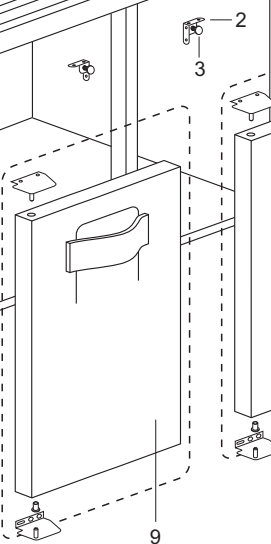

# **G9001**

---

**CATALOGO RICAMBI  
SPARE PARTS CATALOGUE  
CATALOGUE PIECES DETACHEES  
ERSATZTEILKATALOG  
CATALOGO DE PIEZAS DE RECAMBIO**

**CE9N054T  
CE9N054C  
CE9N054FE**

---

# Pagina 1

1	5110640401	PIASTRA ELET. 300X300 4000W 400V PLAQUE ELE. 300X300 4000W 400 V ELECTRIC PLATE 300X300 4000W ELEKTRO-PLATTE 300X300 4000W	
2	53403085550	TERMOST. TRIFASE 85°-550°C THERMOST. TRIPHASE 85°-550 C° 3 PHASE THERMOSTAT 85°-550°C 3 PHASIGER THERMOSTAT 85°-550°C	
3	A00502	ASS. LAMPADINA SPIA VERDE 400V VOYANTE VERTE 400 V GREEN PILOT LIGHT 400V GRÜNE SIGNALLAMPE 400V	
4	A00503	ASS. LAMPADINA SPIA ARANCIO 400V VOYANTE ORANGE 400 V	
5	652502	MORSETTIERA FV 122 6 POLI BOITE A BORNES FV 122 6 POLS TERMINAL BOARD FV 122 6 POLES KLEMMKASTEN FV 122 6 POLEN	
6	790345630	PIATTINA FERMABULBO TP 4Z PLATINE FERMEBULBE PLAQUE UNIQUE 4Z FLAT BAR FOR BULB HOLDER-SOLID 4 HEAT AREAS STAHLBAND FÜR KOLBEN HALTERUNG 4 ZONEN GLÜHPLATTE	
7	507012	VENTIL. ASS. 230V 120X120X38 CUS VENTILATEUR 230V 120X120X38 FAN ASS. 230V 120X120X38 VENTILSATZ 230V 120X120X38	
8	3750012012	TRECCIA QUADRA IN LANA VETRO TRESSE CARRE FIBRE DE VERRE SQUARE BRAID IN GLASS WOOL VIERECKIGEN ZOPF AUS GLASWOLLE	
28	LOGO	LOGO PER MANOPOLA LOGO POUR BOUTON LOGO FOR KNOBS LOGO FÜR KNEBEL	
29	770124720	ASS. MANOPOLA ELE. SISMOST. STYLE ASS. BOUTON SISMOSTAT KNOB ASS. FOR ELE. RANGE WITH SEMMORSTAT KNEBELSATZ MIT SISMOSTAT	
30	290202430	MOLLA PER MANOPOLA RESSORT DE BOUTON KNOB SPRING KNEBELFEDER	
31	290204920	BORCHIA PER MANOPOLA BLU ANNEAU POUR BOUTON BLEU BLUE RING FOR GAS KNOB BLAUEN RING FUER KNEBEL	
32	A00721	ASS. PIASTRA T-P 4Z CR.MO. EL. 1/1  ELECTRIC PLATE ASS. ELEKTRO-PLATTE SATZ	
36	270205480	GRIGLIA DI GHISA SCARICO FUMI PIANO GRILLE EN FONTE EVACUATION FUMES CAST IRON GRID F. FUMERISER GUSSEISEN ROST FUER ABGASE	