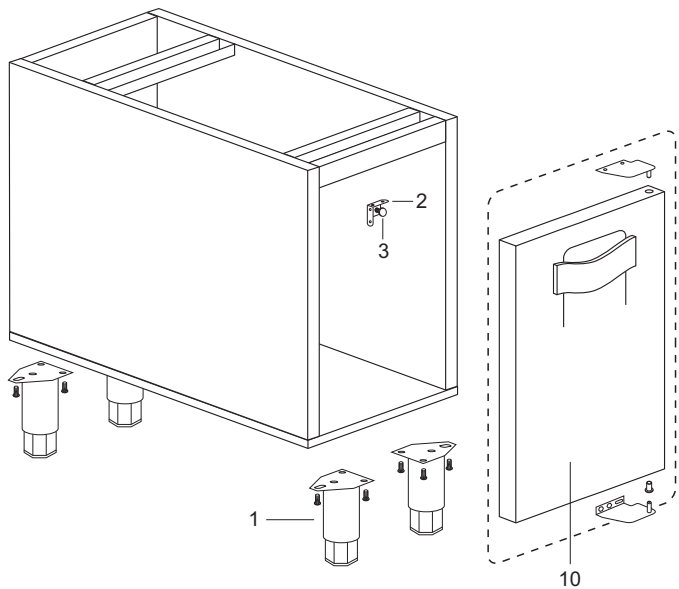

# **G9001**

---

**CATALOGO RICAMBI  
SPARE PARTS CATALOGUE  
CATALOGUE PIECES DETACHEES  
ERSATZTEILKATALOG  
CATALOGO DE PIEZAS DE RECAMBIO**

**CE9N054T  
CE9N054C  
CE9N054FE**

---

# Pagina 1

1	5110640401	PIASTRA ELET. 300X300 4000W 400V PLAQUE ELE. 300X300 4000W 400 V ELECTRIC PLATE 300X300 4000W ELEKTRO-PLATTE 300X300 4000W	
2	53403085550	TERMOST. TRIFASE 85°-550°C THERMOST. TRIPHASE 85°-550 C° 3 PHASE THERMOSTAT 85°-550°C 3 PHASIGER THERMOSTAT 85°-550°C	
3	A00502	ASS. LAMPADINA SPIA VERDE 400V VOYANTE VERTE 400 V GREEN PILOT LIGHT 400V GRÜNE SIGNALLAMPE 400V	
4	A00503	ASS. LAMPADINA SPIA ARANCIO 400V VOYANTE ORANGE 400 V	
5	652502	MORSETTIERA FV 122 6 POLI BOITE A BORNES FV 122 6 POLS TERMINAL BOARD FV 122 6 POLES KLEMMKASTEN FV 122 6 POLEN	
6	790345630	PIATTINA FERMABULBO TP 4Z PLATINE FERMEBULBE PLAQUE UNIQUE 4Z FLAT BAR FOR BULB HOLDER-SOLID 4 HEAT AREAS STAHLBAND FÜR KOLBEN HALTERUNG 4 ZONEN GLÜHPLATTE	
7	507012	VENTIL. ASS. 230V 120X120X38 CUS VENTILATEUR 230V 120X120X38 FAN ASS. 230V 120X120X38 VENTILSATZ 230V 120X120X38	
8	3750012012	TRECCIA QUADRA IN LANA VETRO TRESSE CARRE FIBRE DE VERRE SQUARE BRAID IN GLASS WOOL VIERECKIGEN ZOPF AUS GLASWOLLE	
28	LOGO	LOGO PER MANOPOLA LOGO POUR BOUTON LOGO FOR KNOBS LOGO FÜR KNEBEL	
29	770124720	ASS. MANOPOLA ELE. SISMOST. STYLE ASS. BOUTON SISMOSTAT KNOB ASS. FOR ELE. RANGE WITH SEMMORSTAT KNEBELSATZ MIT SISMOSTAT	
30	290202430	MOLLA PER MANOPOLA RESSORT DE BOUTON KNOB SPRING KNEBELFEDER	
31	290204920	BORCHIA PER MANOPOLA BLU ANNEAU POUR BOUTON BLEU BLUE RING FOR GAS KNOB BLAUEN RING FUER KNEBEL	
32	A00721	ASS. PIASTRA T-P 4Z CR.MO. EL. 1/1  ELECTRIC PLATE ASS. ELEKTRO-PLATTE SATZ	
36	270205480	GRIGLIA DI GHISA SCARICO FUMI PIANO GRILLE EN FONTE EVACUATION FUMES CAST IRON GRID F. FUMERISER GUSSEISEN ROST FUER ABGASE	