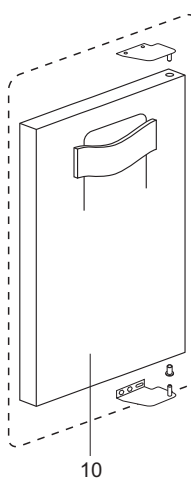

# **G9001**

---

**CATALOGO RICAMBI  
SPARE PARTS CATALOGUE  
CATALOGUE PIECES DETACHEES  
ERSATZTEILKATALOG  
CATALOGO DE PIEZAS DE RECAMBIO**

**CE9N054T  
CE9N054C  
CE9N054FE**

---

# Pagina 1

1	5110640401	PIASTRA ELET. 300X300 4000W 400V PLAQUE ELE. 300X300 4000W 400 V ELECTRIC PLATE 300X300 4000W ELEKTRO-PLATTE 300X300 4000W	
2	53403085550	TERMOST. TRIFASE 85°-550°C THERMOST. TRIPHASE 85°-550 C° 3 PHASE THERMOSTAT 85°-550°C 3 PHASIGER THERMOSTAT 85°-550°C	
3	A00502	ASS. LAMPADINA SPIA VERDE 400V VOYANTE VERTE 400 V GREEN PILOT LIGHT 400V GRÜNE SIGNALLAMPE 400V	
4	A00503	ASS. LAMPADINA SPIA ARANCIO 400V VOYANTE ORANGE 400 V	
5	652502	MORSETTIERA FV 122 6 POLI BOITE A BORNES FV 122 6 POLS TERMINAL BOARD FV 122 6 POLES KLEMMKASTEN FV 122 6 POLEN	
6	790345630	PIATTINA FERMABULBO TP 4Z PLATINE FERMEBULBE PLAQUE UNIQUE 4Z FLAT BAR FOR BULB HOLDER-SOLID 4 HEAT AREAS STAHLBAND FÜR KOLBEN HALTERUNG 4 ZONEN GLÜHPLATTE	
7	507012	VENTIL. ASS. 230V 120X120X38 CUS VENTILATEUR 230V 120X120X38 FAN ASS. 230V 120X120X38 VENTILSATZ 230V 120X120X38	
8	3750012012	TRECCIA QUADRA IN LANA VETRO TRESSE CARRE FIBRE DE VERRE SQUARE BRAID IN GLASS WOOL VIERECKIGEN ZOPF AUS GLASWOLLE	
28	LOGO	LOGO PER MANOPOLA LOGO POUR BOUTON LOGO FOR KNOBS LOGO FÜR KNEBEL	
29	770124720	ASS. MANOPOLA ELE. SISMOST. STYLE ASS. BOUTON SISMOSTAT KNOB ASS. FOR ELE. RANGE WITH SEMMORSTAT KNEBELSATZ MIT SISMOSTAT	
30	290202430	MOLLA PER MANOPOLA RESSORT DE BOUTON KNOB SPRING KNEBELFEDER	
31	290204920	BORCHIA PER MANOPOLA BLU ANNEAU POUR BOUTON BLEU BLUE RING FOR GAS KNOB BLAUEN RING FUER KNEBEL	
32	A00721	ASS. PIASTRA T-P 4Z CR.MO. EL. 1/1  ELECTRIC PLATE ASS. ELEKTRO-PLATTE SATZ	
36	270205480	GRIGLIA DI GHISA SCARICO FUMI PIANO GRILLE EN FONTE EVACUATION FUMES CAST IRON GRID F. FUMERISER GUSSEISEN ROST FUER ABGASE	