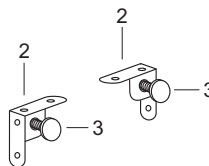

# **G9001**

---

**CATALOGO RICAMBI  
SPARE PARTS CATALOGUE  
CATALOGUE PIECES DETACHEES  
ERSATZTEILKATALOG  
CATALOGO DE PIEZAS DE RECAMBIO**

**CE9N054T  
CE9N054C  
CE9N054FE**

---

# Pagina 1

1	5110640401	PIASTRA ELET. 300X300 4000W 400V PLAQUE ELE. 300X300 4000W 400 V ELECTRIC PLATE 300X300 4000W ELEKTRO-PLATTE 300X300 4000W	
2	53403085550	TERMOST. TRIFASE 85°-550°C THERMOST. TRIPHASE 85°-550 C° 3 PHASE THERMOSTAT 85°-550°C 3 PHASIGER THERMOSTAT 85°-550°C	
3	A00502	ASS. LAMPADINA SPIA VERDE 400V VOYANTE VERTE 400 V GREEN PILOT LIGHT 400V GRÜNE SIGNALLAMPE 400V	
4	A00503	ASS. LAMPADINA SPIA ARANCIO 400V VOYANTE ORANGE 400 V	
5	652502	MORSETTIERA FV 122 6 POLI BOITE A BORNES FV 122 6 POLS TERMINAL BOARD FV 122 6 POLES KLEMMKASTEN FV 122 6 POLEN	
6	790345630	PIATTINA FERMABULBO TP 4Z PLATINE FERMEBULBE PLAQUE UNIQUE 4Z FLAT BAR FOR BULB HOLDER-SOLID 4 HEAT AREAS STAHLBAND FÜR KOLBEN HALTERUNG 4 ZONEN GLÜHPLATTE	
7	507012	VENTIL. ASS. 230V 120X120X38 CUS VENTILATEUR 230V 120X120X38 FAN ASS. 230V 120X120X38 VENTILSATZ 230V 120X120X38	
8	3750012012	TRECCIA QUADRA IN LANA VETRO TRESSE CARRE FIBRE DE VERRE SQUARE BRAID IN GLASS WOOL VIERECKIGEN ZOPF AUS GLASWOLLE	
28	LOGO	LOGO PER MANOPOLA LOGO POUR BOUTON LOGO FOR KNOBS LOGO FÜR KNEBEL	
29	770124720	ASS. MANOPOLA ELE. SISMOST. STYLE ASS. BOUTON SISMOSTAT KNOB ASS. FOR ELE. RANGE WITH SEMMORSTAT KNEBELSATZ MIT SISMOSTAT	
30	290202430	MOLLA PER MANOPOLA RESSORT DE BOUTON KNOB SPRING KNEBELFEDER	
31	290204920	BORCHIA PER MANOPOLA BLU ANNEAU POUR BOUTON BLEU BLUE RING FOR GAS KNOB BLAUEN RING FUER KNEBEL	
32	A00721	ASS. PIASTRA T-P 4Z CR.MO. EL. 1/1  ELECTRIC PLATE ASS. ELEKTRO-PLATTE SATZ	
36	270205480	GRIGLIA DI GHISA SCARICO FUMI PIANO GRILLE EN FONTE EVACUATION FUMES CAST IRON GRID F. FUMERISER GUSSEISEN ROST FUER ABGASE	