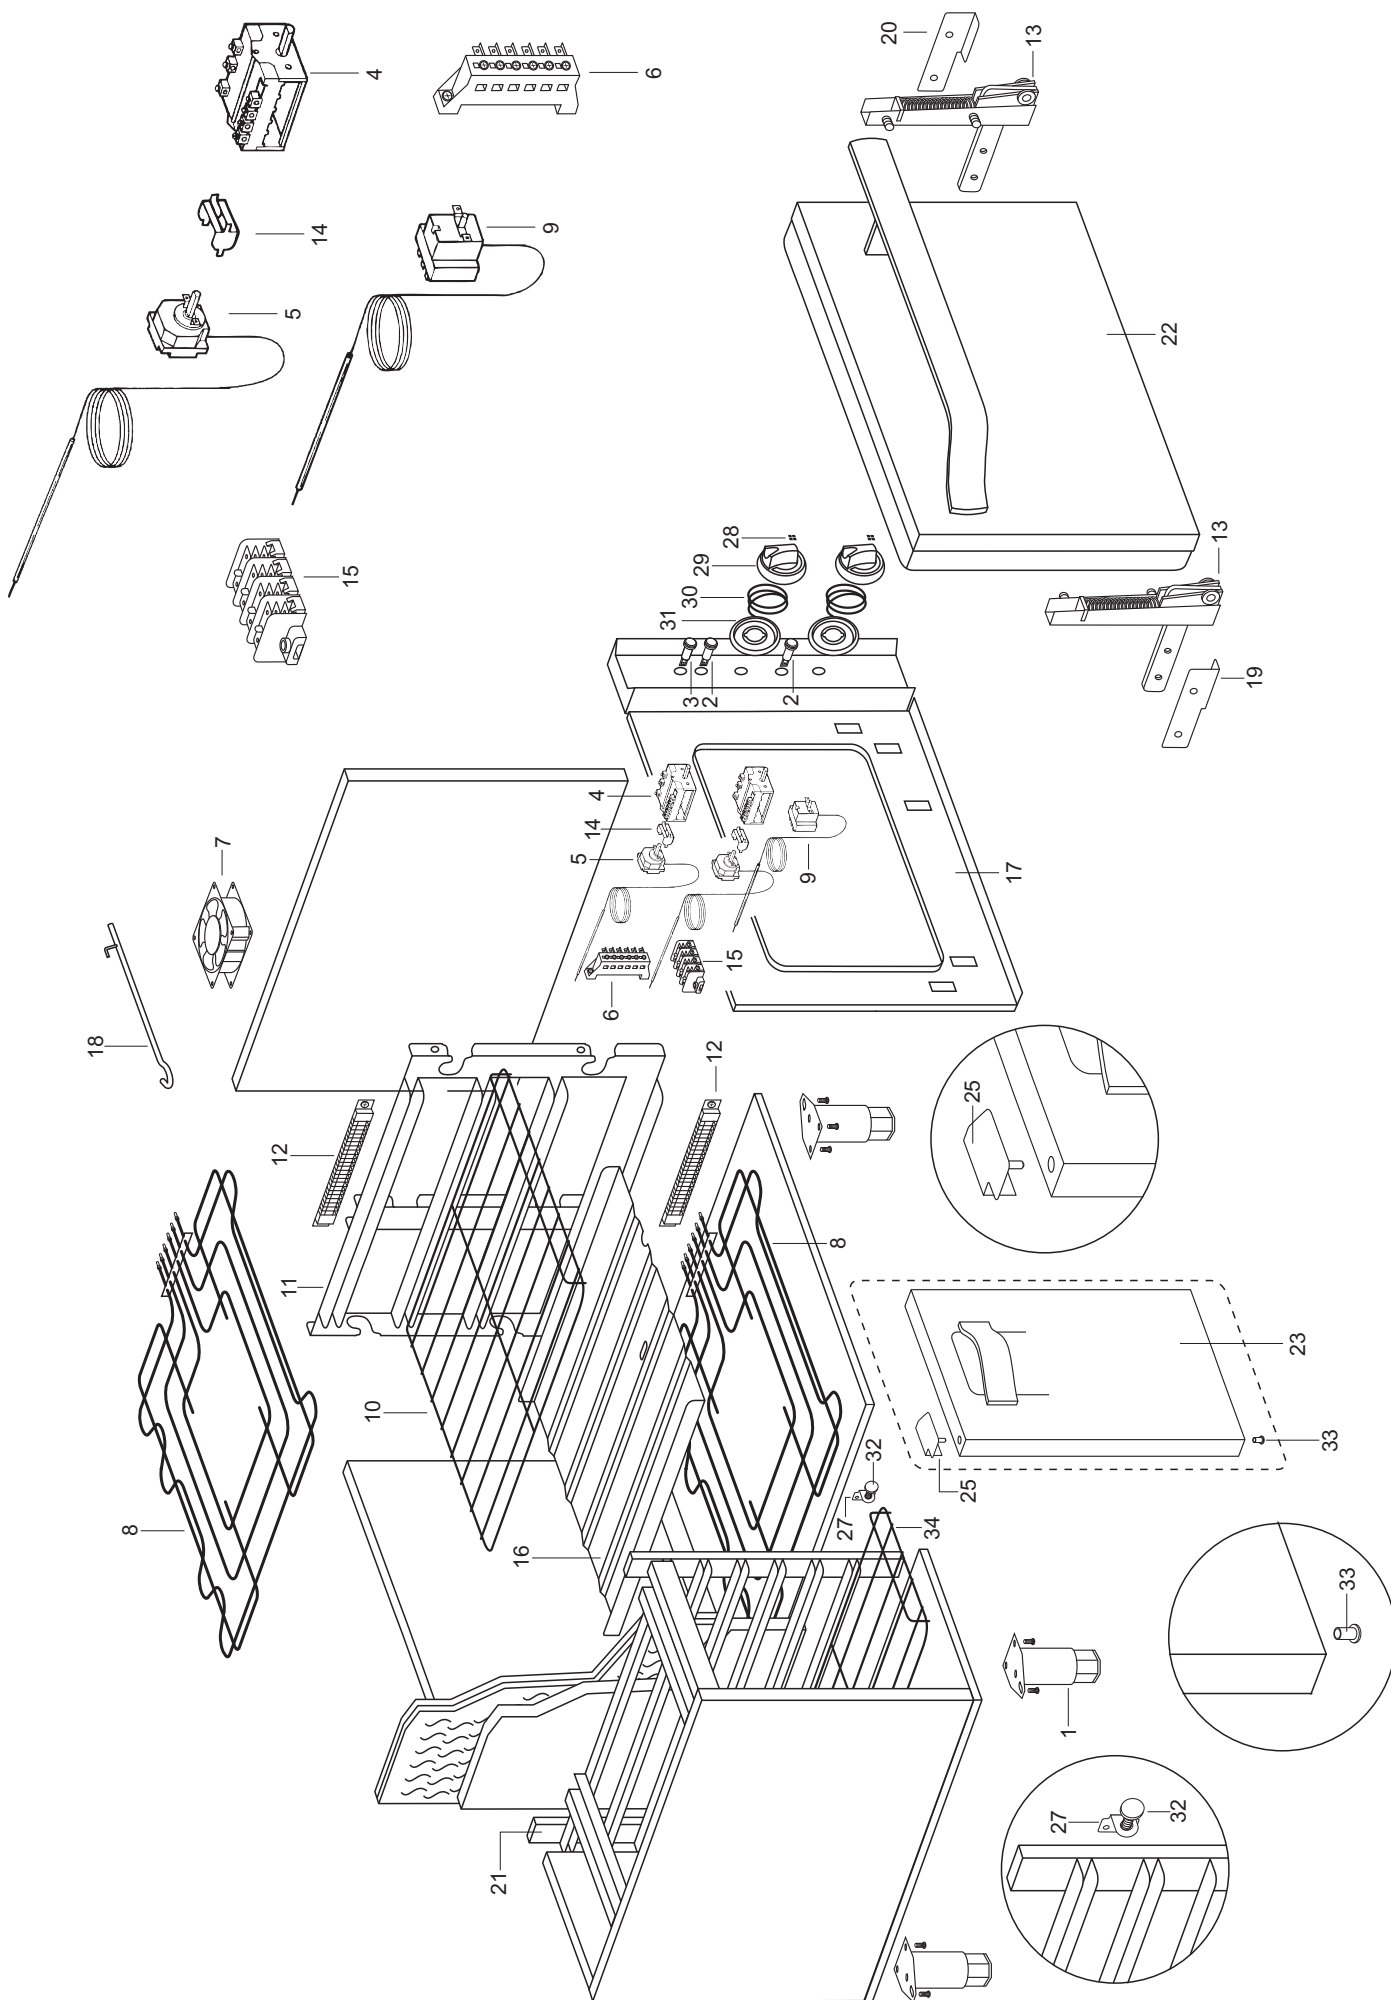

Pagina 3

1	290120510	ASS. PIEDE FLANG. DM.58 REG.95-160 ASS. PIED FLANG.REGABLE 9 DM.58 FLANGED FOOT ASS. DM.58 REG.9 GEFLANSCHTER FUSS DM.58 REG.9	
2	A00410	ASS. LAMPADINA SPIA ARANCIO VOYANT ORANGE ORANGE PILOT LIGHT ORANGENE SIGNALLEUCHTE	
3	A00409	ASS. LAMPADINA SPIA VERDE VOYANT VERT GREEN PILOT LIGHT GRUNE SIGNALLEUCHTE	
4	52004115	INTERUTTORE EGO TRIFASE INTERRUPTEUR TRIPHASE THREE-PHASE SWITCH DREIPHASIGER SCHALTER	
5	53403050390	TERMOSTATO TRIFASE 50-270°C THERMOSTAT TRIPHASE 50-270°C THREE-PHASES THERMOSTAT 50-270°C DREIPHASIGER THERMOSTAT 50-270°C	
6	652501	MORSETTIERA FV 173 BOITE A BORNES FV 173 TERMINAL BOARD FV 173 KLEMMKASTEN FV 173	
7	607008	ASPIRATORE ASPIRATEUR EXHAUSTER LUFTABSAUGER	
8	290203720	RESIST. CORAZ. FORNO 3275W 400V RESISTANCE ELEC. FOUR 3275W 400V OVEN HEATING ELEMENT 3275W 400V HEIZWIDERSTAND OFEN 3275W 400V	
9	53403000350	TERMOSTATO SIC. TRIFASE 350°C THERM. DE SECURITE TRIPH. 350 C THREE-PH. SAFETY THERM. 350 C DREIPH. SICHERHEITSTHERM. 350 C	
10	241200292	GRIGLIA FORNO S/900 GRILLE POUR FOUR GN2/1 WIRE OVEN SHELF GN 2/1 BACKOFENROST GN2/1	
11	A00531	ASS.GUIDA FORNO CON PERNI(SMALTATA) ASS. GLISSIERE FOUR AVEC PIVOT ENAMELLED OVEN TRAY SLIDE ASS. WITH PIVOT EMAILIERTEN SCHIENENPAAR SATZT MIT BOLZEN	
12	790325530	PROTEZIONE BULBO PROTECTION BULBE BULB PROTECTION KOLBEN SCHUTZ	
13	A00006	ASS.CERNIERA PORTINA FORNO CHARNIERE DE PORTE(LA PAIRE) DOOR HINGE (1 PAIR) TUERSCHARNIERE,PAAR	
14	5200995	FLANGIA AGGANCIO EGO PLATINE D'ACCROCHEMENT EGO COUPLING FLANGE KUPPLUNGSFLANSCH	
15	A00532	ASS.MORSETTIERA PA80 F/F 4 ELEMENTI ASS.BOITE A BORNES PA80 F/F 4 ELEM. TERMINAL BOARD ASS. PA80 KLEMMKASTEN SATZ PA80 F/F 4 ELEM.