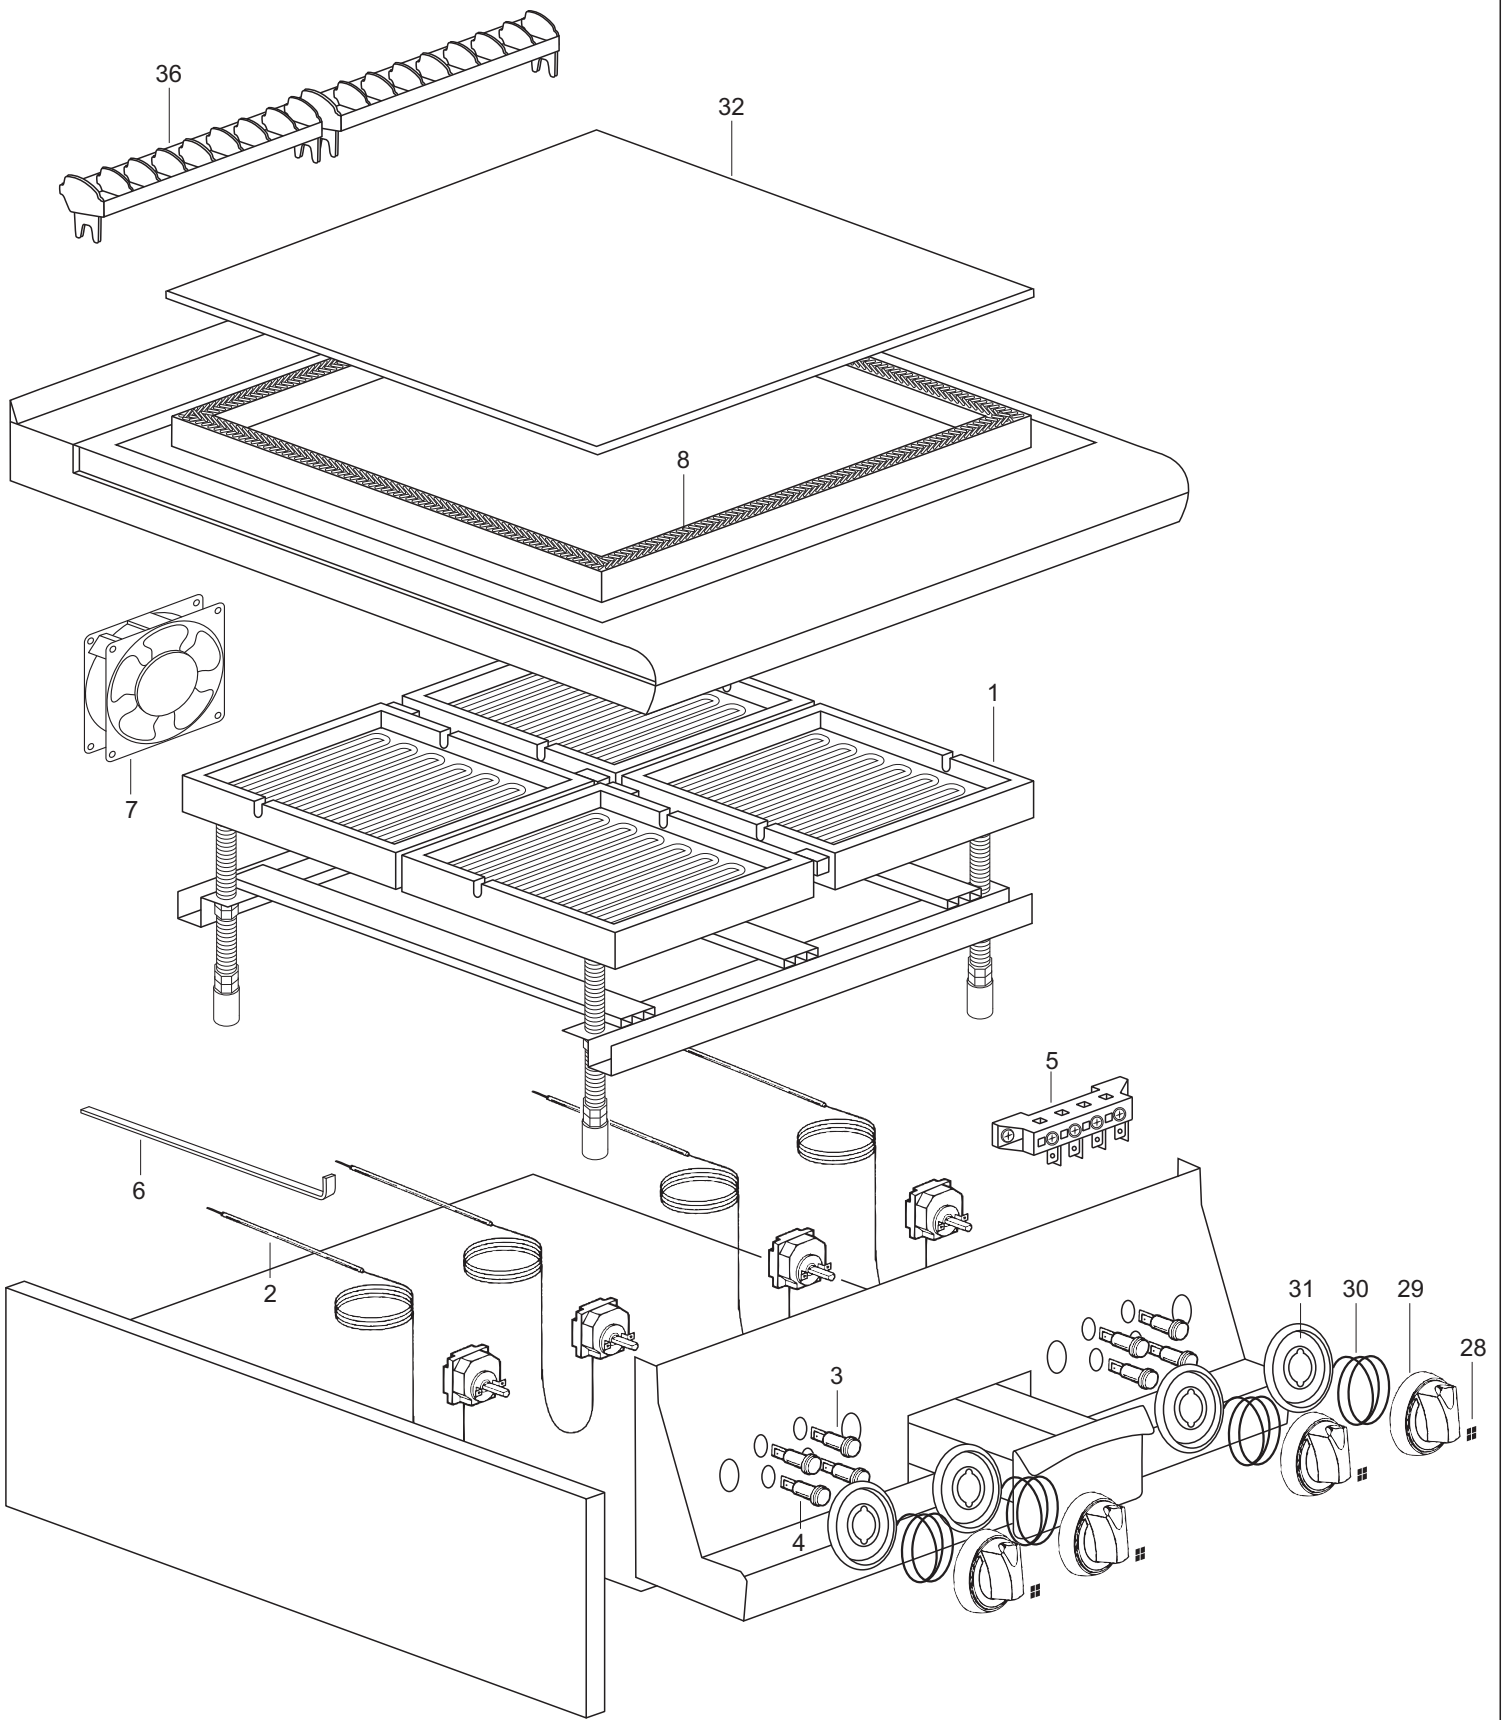

# **G9001**

---

**CATALOGO RICAMBI  
SPARE PARTS CATALOGUE  
CATALOGUE PIECES DETACHEES  
ERSATZTEILKATALOG  
CATALOGO DE PIEZAS DE RECAMBIO**

**CE9N054T  
CE9N054C  
CE9N054FE**

---

# Pagina 1

1	5110640401	PIASTRA ELET. 300X300 4000W 400V PLAQUE ELE. 300X300 4000W 400 V ELECTRIC PLATE 300X300 4000W ELEKTRO-PLATTE 300X300 4000W	
2	53403085550	TERMOST. TRIFASE 85°-550°C THERMOST. TRIPHASE 85°-550 C° 3 PHASE THERMOSTAT 85°-550°C 3 PHASIGER THERMOSTAT 85°-550°C	
3	A00502	ASS. LAMPADINA SPIA VERDE 400V VOYANTE VERTE 400 V GREEN PILOT LIGHT 400V GRÜNE SIGNALLAMPE 400V	
4	A00503	ASS. LAMPADINA SPIA ARANCIO 400V VOYANTE ORANGE 400 V	
5	652502	MORSETTIERA FV 122 6 POLI BOITE A BORNES FV 122 6 POLS TERMINAL BOARD FV 122 6 POLES KLEMMKASTEN FV 122 6 POLEN	
6	790345630	PIATTINA FERMABULBO TP 4Z PLATINE FERMEBULBE PLAQUE UNIQUE 4Z FLAT BAR FOR BULB HOLDER-SOLID 4 HEAT AREAS STAHLBAND FÜR KOLBEN HALTERUNG 4 ZONEN GLÜHPLATTE	
7	507012	VENTIL. ASS. 230V 120X120X38 CUS VENTILATEUR 230V 120X120X38 FAN ASS. 230V 120X120X38 VENTILSATZ 230V 120X120X38	
8	3750012012	TRECCIA QUADRA IN LANA VETRO TRESSE CARRE FIBRE DE VERRE SQUARE BRAID IN GLASS WOOL VIERECKIGEN ZOPF AUS GLASWOLLE	
28	LOGO	LOGO PER MANOPOLA LOGO POUR BOUTON LOGO FOR KNOBS LOGO FÜR KNEBEL	
29	770124720	ASS. MANOPOLA ELE. SISMOST. STYLE ASS. BOUTON SISMOSTAT KNOB ASS. FOR ELE. RANGE WITH SEMMORSTAT KNEBELSATZ MIT SISMOSTAT	
30	290202430	MOLLA PER MANOPOLA RESSORT DE BOUTON KNOB SPRING KNEBELFEDER	
31	290204920	BORCHIA PER MANOPOLA BLU ANNEAU POUR BOUTON BLEU BLUE RING FOR GAS KNOB BLAUEN RING FUER KNEBEL	
32	A00721	ASS. PIASTRA T-P 4Z CR.MO. EL. 1/1  ELECTRIC PLATE ASS. ELEKTRO-PLATTE SATZ	
36	270205480	GRIGLIA DI GHISA SCARICO FUMI PIANO GRILLE EN FONTE EVACUATION FUMES CAST IRON GRID F. FUMERISER GUSSEISEN ROST FUER ABGASE	