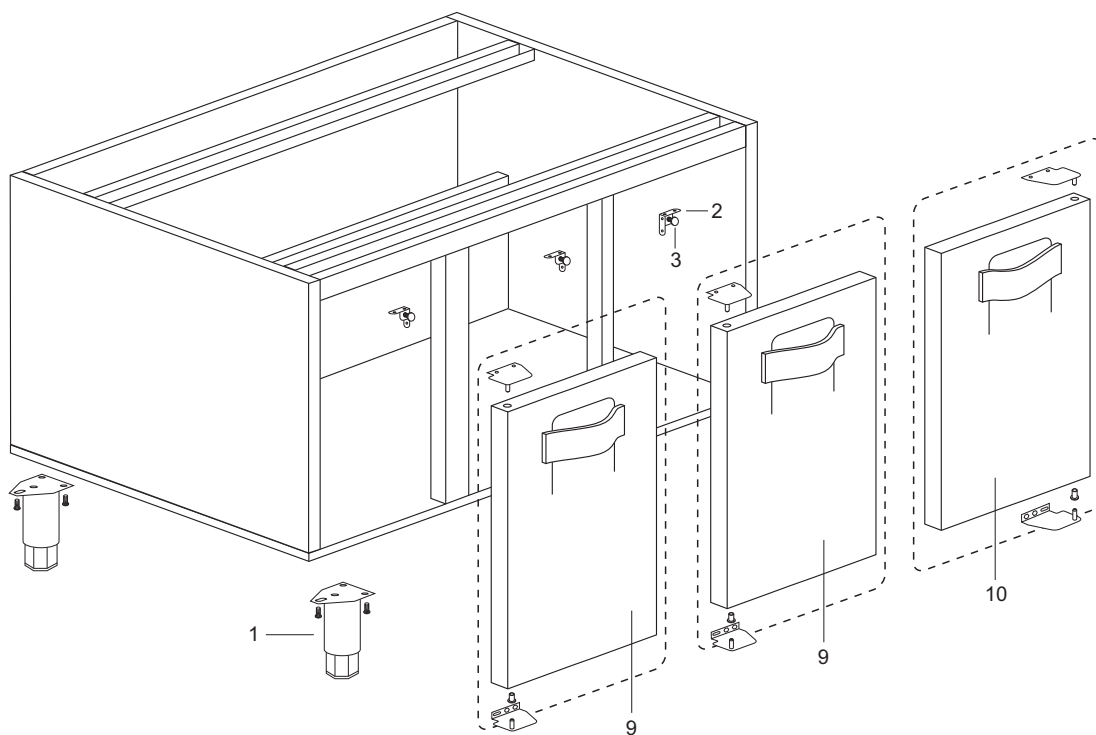

# **G9001**

---

**CATALOGO RICAMBI  
SPARE PARTS CATALOGUE  
CATALOGUE PIECES DETACHEES  
ERSATZTEILKATALOG  
CATALOGO DE PIEZAS DE RECAMBIO**

**CE9N054T  
CE9N054C  
CE9N054FE**

---

# Pagina 1

1	5110640401	PIASTRA ELET. 300X300 4000W 400V PLAQUE ELE. 300X300 4000W 400 V ELECTRIC PLATE 300X300 4000W ELEKTRO-PLATTE 300X300 4000W	
2	53403085550	TERMOST. TRIFASE 85°-550°C THERMOST. TRIPHASE 85°-550 C° 3 PHASE THERMOSTAT 85°-550°C 3 PHASIGER THERMOSTAT 85°-550°C	
3	A00502	ASS. LAMPADINA SPIA VERDE 400V VOYANTE VERTE 400 V GREEN PILOT LIGHT 400V GRÜNE SIGNALLAMPE 400V	
4	A00503	ASS. LAMPADINA SPIA ARANCIO 400V VOYANTE ORANGE 400 V	
5	652502	MORSETTIERA FV 122 6 POLI BOITE A BORNES FV 122 6 POLS TERMINAL BOARD FV 122 6 POLES KLEMMKASTEN FV 122 6 POLEN	
6	790345630	PIATTINA FERMABULBO TP 4Z PLATINE FERMEBULBE PLAQUE UNIQUE 4Z FLAT BAR FOR BULB HOLDER-SOLID 4 HEAT AREAS STAHLBAND FÜR KOLBEN HALTERUNG 4 ZONEN GLÜHPLATTE	
7	507012	VENTIL. ASS. 230V 120X120X38 CUS VENTILATEUR 230V 120X120X38 FAN ASS. 230V 120X120X38 VENTILSATZ 230V 120X120X38	
8	3750012012	TRECCIA QUADRA IN LANA VETRO TRESSE CARRE FIBRE DE VERRE SQUARE BRAID IN GLASS WOOL VIERECKIGEN ZOPF AUS GLASWOLLE	
28	LOGO	LOGO PER MANOPOLA LOGO POUR BOUTON LOGO FOR KNOBS LOGO FÜR KNEBEL	
29	770124720	ASS. MANOPOLA ELE. SISMOST. STYLE ASS. BOUTON SISMOSTAT KNOB ASS. FOR ELE. RANGE WITH SEMMORSTAT KNEBELSATZ MIT SISMOSTAT	
30	290202430	MOLLA PER MANOPOLA RESSORT DE BOUTON KNOB SPRING KNEBELFEDER	
31	290204920	BORCHIA PER MANOPOLA BLU ANNEAU POUR BOUTON BLEU BLUE RING FOR GAS KNOB BLAUEN RING FUER KNEBEL	
32	A00721	ASS. PIASTRA T-P 4Z CR.MO. EL. 1/1  ELECTRIC PLATE ASS. ELEKTRO-PLATTE SATZ	
36	270205480	GRIGLIA DI GHISA SCARICO FUMI PIANO GRILLE EN FONTE EVACUATION FUMES CAST IRON GRID F. FUMERISER GUSSEISEN ROST FUER ABGASE	