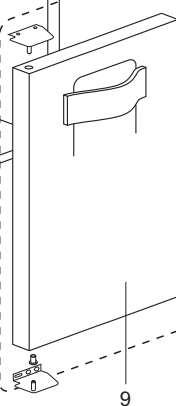

# **G9001**

---

**CATALOGO RICAMBI  
SPARE PARTS CATALOGUE  
CATALOGUE PIECES DETACHEES  
ERSATZTEILKATALOG  
CATALOGO DE PIEZAS DE RECAMBIO**

**CE9N054T  
CE9N054C  
CE9N054FE**

---

# Pagina 1

1	5110640401	PIASTRA ELET. 300X300 4000W 400V PLAQUE ELE. 300X300 4000W 400 V ELECTRIC PLATE 300X300 4000W ELEKTRO-PLATTE 300X300 4000W	
2	53403085550	TERMOST. TRIFASE 85°-550°C THERMOST. TRIPHASE 85°-550 C° 3 PHASE THERMOSTAT 85°-550°C 3 PHASIGER THERMOSTAT 85°-550°C	
3	A00502	ASS. LAMPADINA SPIA VERDE 400V VOYANTE VERTE 400 V GREEN PILOT LIGHT 400V GRÜNE SIGNALLAMPE 400V	
4	A00503	ASS. LAMPADINA SPIA ARANCIO 400V VOYANTE ORANGE 400 V	
5	652502	MORSETTIERA FV 122 6 POLI BOITE A BORNES FV 122 6 POLS TERMINAL BOARD FV 122 6 POLES KLEMMKASTEN FV 122 6 POLEN	
6	790345630	PIATTINA FERMABULBO TP 4Z PLATINE FERMEBULBE PLAQUE UNIQUE 4Z FLAT BAR FOR BULB HOLDER-SOLID 4 HEAT AREAS STAHLBAND FÜR KOLBEN HALTERUNG 4 ZONEN GLÜHPLATTE	
7	507012	VENTIL. ASS. 230V 120X120X38 CUS VENTILATEUR 230V 120X120X38 FAN ASS. 230V 120X120X38 VENTILSATZ 230V 120X120X38	
8	3750012012	TRECCIA QUADRA IN LANA VETRO TRESSE CARRE FIBRE DE VERRE SQUARE BRAID IN GLASS WOOL VIERECKIGEN ZOPF AUS GLASWOLLE	
28	LOGO	LOGO PER MANOPOLA LOGO POUR BOUTON LOGO FOR KNOBS LOGO FÜR KNEBEL	
29	770124720	ASS. MANOPOLA ELE. SISMOST. STYLE ASS. BOUTON SISMOSTAT KNOB ASS. FOR ELE. RANGE WITH SEMMORSTAT KNEBELSATZ MIT SISMOSTAT	
30	290202430	MOLLA PER MANOPOLA RESSORT DE BOUTON KNOB SPRING KNEBELFEDER	
31	290204920	BORCHIA PER MANOPOLA BLU ANNEAU POUR BOUTON BLEU BLUE RING FOR GAS KNOB BLAUEN RING FUER KNEBEL	
32	A00721	ASS. PIASTRA T-P 4Z CR.MO. EL. 1/1  ELECTRIC PLATE ASS. ELEKTRO-PLATTE SATZ	
36	270205480	GRIGLIA DI GHISA SCARICO FUMI PIANO GRILLE EN FONTE EVACUATION FUMES CAST IRON GRID F. FUMERISER GUSSEISEN ROST FUER ABGASE	