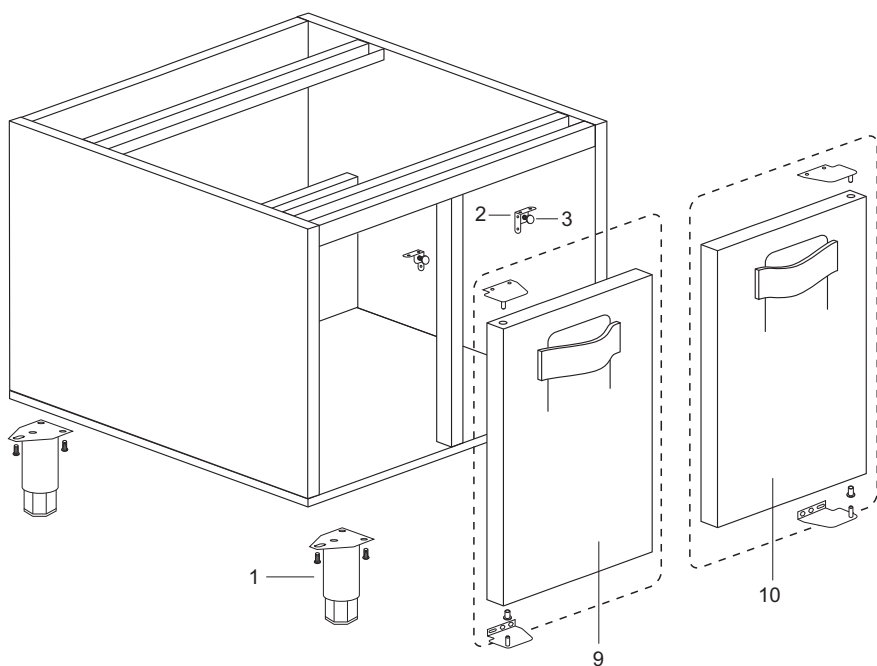

# **G9001**

---

**CATALOGO RICAMBI  
SPARE PARTS CATALOGUE  
CATALOGUE PIECES DETACHEES  
ERSATZTEILKATALOG  
CATALOGO DE PIEZAS DE RECAMBIO**

**CE9N054T  
CE9N054C  
CE9N054FE**

---

# Pagina 1

1	5110640401	PIASTRA ELET. 300X300 4000W 400V PLAQUE ELE. 300X300 4000W 400 V ELECTRIC PLATE 300X300 4000W ELEKTRO-PLATTE 300X300 4000W	
2	53403085550	TERMOST. TRIFASE 85°-550°C THERMOST. TRIPHASE 85°-550 C° 3 PHASE THERMOSTAT 85°-550°C 3 PHASIGER THERMOSTAT 85°-550°C	
3	A00502	ASS. LAMPADINA SPIA VERDE 400V VOYANTE VERTE 400 V GREEN PILOT LIGHT 400V GRÜNE SIGNALLAMPE 400V	
4	A00503	ASS. LAMPADINA SPIA ARANCIO 400V VOYANTE ORANGE 400 V	
5	652502	MORSETTIERA FV 122 6 POLI BOITE A BORNES FV 122 6 POLS TERMINAL BOARD FV 122 6 POLES KLEMMKASTEN FV 122 6 POLEN	
6	790345630	PIATTINA FERMABULBO TP 4Z PLATINE FERMEBULBE PLAQUE UNIQUE 4Z FLAT BAR FOR BULB HOLDER-SOLID 4 HEAT AREAS STAHLBAND FÜR KOLBEN HALTERUNG 4 ZONEN GLÜHPLATTE	
7	507012	VENTIL. ASS. 230V 120X120X38 CUS VENTILATEUR 230V 120X120X38 FAN ASS. 230V 120X120X38 VENTILSATZ 230V 120X120X38	
8	3750012012	TRECCIA QUADRA IN LANA VETRO TRESSE CARRE FIBRE DE VERRE SQUARE BRAID IN GLASS WOOL VIERECKIGEN ZOPF AUS GLASWOLLE	
28	LOGO	LOGO PER MANOPOLA LOGO POUR BOUTON LOGO FOR KNOBS LOGO FÜR KNEBEL	
29	770124720	ASS. MANOPOLA ELE. SISMOST. STYLE ASS. BOUTON SISMOSTAT KNOB ASS. FOR ELE. RANGE WITH SEMMORSTAT KNEBELSATZ MIT SISMOSTAT	
30	290202430	MOLLA PER MANOPOLA RESSORT DE BOUTON KNOB SPRING KNEBELFEDER	
31	290204920	BORCHIA PER MANOPOLA BLU ANNEAU POUR BOUTON BLEU BLUE RING FOR GAS KNOB BLAUEN RING FUER KNEBEL	
32	A00721	ASS. PIASTRA T-P 4Z CR.MO. EL. 1/1  ELECTRIC PLATE ASS. ELEKTRO-PLATTE SATZ	
36	270205480	GRIGLIA DI GHISA SCARICO FUMI PIANO GRILLE EN FONTE EVACUATION FUMES CAST IRON GRID F. FUMERISER GUSSEISEN ROST FUER ABGASE	