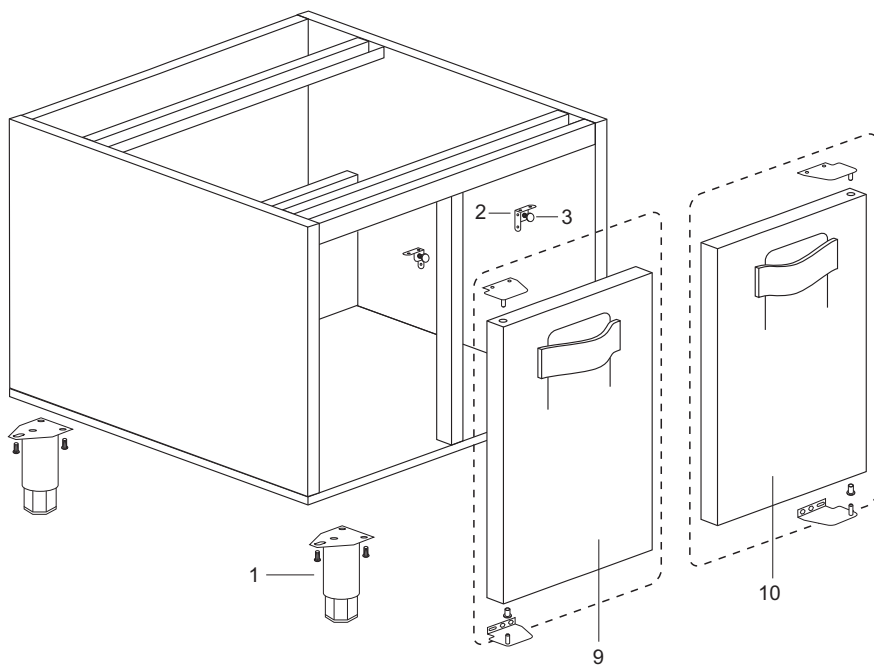

# **G9001**

---

**CATALOGO RICAMBI  
SPARE PARTS CATALOGUE  
CATALOGUE PIECES DETACHEES  
ERSATZTEILKATALOG  
CATALOGO DE PIEZAS DE RECAMBIO**

**CE9N054T  
CE9N054C  
CE9N054FE**

---

# Pagina 1

1	5110640401	PIASTRA ELET. 300X300 4000W 400V PLAQUE ELE. 300X300 4000W 400 V ELECTRIC PLATE 300X300 4000W ELEKTRO-PLATTE 300X300 4000W	
2	53403085550	TERMOST. TRIFASE 85°-550°C THERMOST. TRIPHASE 85°-550 C° 3 PHASE THERMOSTAT 85°-550°C 3 PHASIGER THERMOSTAT 85°-550°C	
3	A00502	ASS. LAMPADINA SPIA VERDE 400V VOYANTE VERTE 400 V GREEN PILOT LIGHT 400V GRÜNE SIGNALLAMPE 400V	
4	A00503	ASS. LAMPADINA SPIA ARANCIO 400V VOYANTE ORANGE 400 V	
5	652502	MORSETTIERA FV 122 6 POLI BOITE A BORNES FV 122 6 POLS TERMINAL BOARD FV 122 6 POLES KLEMMKASTEN FV 122 6 POLEN	
6	790345630	PIATTINA FERMABULBO TP 4Z PLATINE FERMEBULBE PLAQUE UNIQUE 4Z FLAT BAR FOR BULB HOLDER-SOLID 4 HEAT AREAS STAHLBAND FÜR KOLBEN HALTERUNG 4 ZONEN GLÜHPLATTE	
7	507012	VENTIL. ASS. 230V 120X120X38 CUS VENTILATEUR 230V 120X120X38 FAN ASS. 230V 120X120X38 VENTILSATZ 230V 120X120X38	
8	3750012012	TRECCIA QUADRA IN LANA VETRO TRESSE CARRE FIBRE DE VERRE SQUARE BRAID IN GLASS WOOL VIERECKIGEN ZOPF AUS GLASWOLLE	
28	LOGO	LOGO PER MANOPOLA LOGO POUR BOUTON LOGO FOR KNOBS LOGO FÜR KNEBEL	
29	770124720	ASS. MANOPOLA ELE. SISMOST. STYLE ASS. BOUTON SISMOSTAT KNOB ASS. FOR ELE. RANGE WITH SEMMORSTAT KNEBELSATZ MIT SISMOSTAT	
30	290202430	MOLLA PER MANOPOLA RESSORT DE BOUTON KNOB SPRING KNEBELFEDER	
31	290204920	BORCHIA PER MANOPOLA BLU ANNEAU POUR BOUTON BLEU BLUE RING FOR GAS KNOB BLAUEN RING FUER KNEBEL	
32	A00721	ASS. PIASTRA T-P 4Z CR.MO. EL. 1/1  ELECTRIC PLATE ASS. ELEKTRO-PLATTE SATZ	
36	270205480	GRIGLIA DI GHISA SCARICO FUMI PIANO GRILLE EN FONTE EVACUATION FUMES CAST IRON GRID F. FUMERISER GUSSEISEN ROST FUER ABGASE	