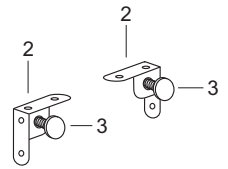

# **G9001**

---

**CATALOGO RICAMBI  
SPARE PARTS CATALOGUE  
CATALOGUE PIECES DETACHEES  
ERSATZTEILKATALOG  
CATALOGO DE PIEZAS DE RECAMBIO**

**CE9N054T  
CE9N054C  
CE9N054FE**

---

# Pagina 1

1	5110640401	PIASTRA ELET. 300X300 4000W 400V PLAQUE ELE. 300X300 4000W 400 V ELECTRIC PLATE 300X300 4000W ELEKTRO-PLATTE 300X300 4000W	
2	53403085550	TERMOST. TRIFASE 85°-550°C THERMOST. TRIPHASE 85°-550 C° 3 PHASE THERMOSTAT 85°-550°C 3 PHASIGER THERMOSTAT 85°-550°C	
3	A00502	ASS. LAMPADINA SPIA VERDE 400V VOYANTE VERTE 400 V GREEN PILOT LIGHT 400V GRÜNE SIGNALLAMPE 400V	
4	A00503	ASS. LAMPADINA SPIA ARANCIO 400V VOYANTE ORANGE 400 V	
5	652502	MORSETTIERA FV 122 6 POLI BOITE A BORNES FV 122 6 POLS TERMINAL BOARD FV 122 6 POLES KLEMMKASTEN FV 122 6 POLEN	
6	790345630	PIATTINA FERMABULBO TP 4Z PLATINE FERMEBULBE PLAQUE UNIQUE 4Z FLAT BAR FOR BULB HOLDER-SOLID 4 HEAT AREAS STAHLBAND FÜR KOLBEN HALTERUNG 4 ZONEN GLÜHPLATTE	
7	507012	VENTIL. ASS. 230V 120X120X38 CUS VENTILATEUR 230V 120X120X38 FAN ASS. 230V 120X120X38 VENTILSATZ 230V 120X120X38	
8	3750012012	TRECCIA QUADRA IN LANA VETRO TRESSE CARRE FIBRE DE VERRE SQUARE BRAID IN GLASS WOOL VIERECKIGEN ZOPF AUS GLASWOLLE	
28	LOGO	LOGO PER MANOPOLA LOGO POUR BOUTON LOGO FOR KNOBS LOGO FÜR KNEBEL	
29	770124720	ASS. MANOPOLA ELE. SISMOST. STYLE ASS. BOUTON SISMOSTAT KNOB ASS. FOR ELE. RANGE WITH SEMMORSTAT KNEBELSATZ MIT SISMOSTAT	
30	290202430	MOLLA PER MANOPOLA RESSORT DE BOUTON KNOB SPRING KNEBELFEDER	
31	290204920	BORCHIA PER MANOPOLA BLU ANNEAU POUR BOUTON BLEU BLUE RING FOR GAS KNOB BLAUEN RING FUER KNEBEL	
32	A00721	ASS. PIASTRA T-P 4Z CR.MO. EL. 1/1  ELECTRIC PLATE ASS. ELEKTRO-PLATTE SATZ	
36	270205480	GRIGLIA DI GHISA SCARICO FUMI PIANO GRILLE EN FONTE EVACUATION FUMES CAST IRON GRID F. FUMERISER GUSSEISEN ROST FUER ABGASE	