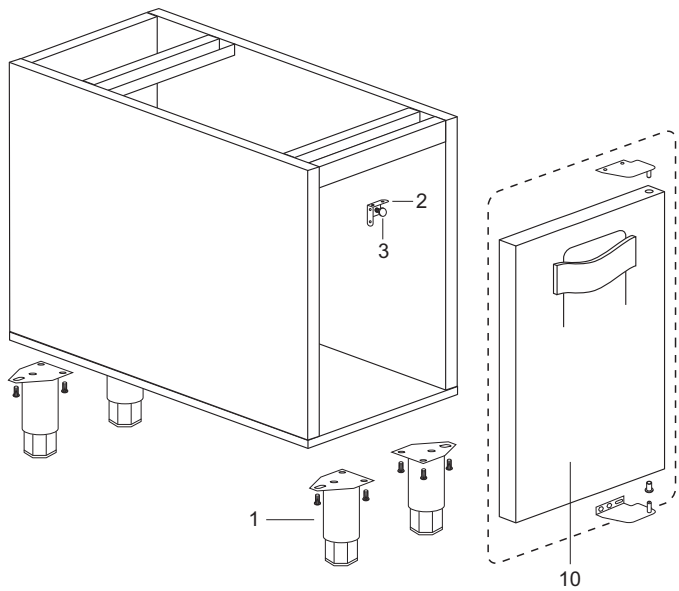

# **G9001**

---

**CATALOGO RICAMBI  
SPARE PARTS CATALOGUE  
CATALOGUE PIECES DETACHEES  
ERSATZTEILKATALOG  
CATALOGO DE PIEZAS DE RECAMBIO**

**CE9N054T  
CE9N054C  
CE9N054FE**

---

# Pagina 1

1	5110640401	PIASTRA ELET. 300X300 4000W 400V PLAQUE ELE. 300X300 4000W 400 V ELECTRIC PLATE 300X300 4000W ELEKTRO-PLATTE 300X300 4000W	
2	53403085550	TERMOST. TRIFASE 85°-550°C THERMOST. TRIPHASE 85°-550 C° 3 PHASE THERMOSTAT 85°-550°C 3 PHASIGER THERMOSTAT 85°-550°C	
3	A00502	ASS. LAMPADINA SPIA VERDE 400V VOYANTE VERTE 400 V GREEN PILOT LIGHT 400V GRÜNE SIGNALLAMPE 400V	
4	A00503	ASS. LAMPADINA SPIA ARANCIO 400V VOYANTE ORANGE 400 V	
5	652502	MORSETTIERA FV 122 6 POLI BOITE A BORNES FV 122 6 POLS TERMINAL BOARD FV 122 6 POLES KLEMMKASTEN FV 122 6 POLEN	
6	790345630	PIATTINA FERMABULBO TP 4Z PLATINE FERMEBULBE PLAQUE UNIQUE 4Z FLAT BAR FOR BULB HOLDER-SOLID 4 HEAT AREAS STAHLBAND FÜR KOLBEN HALTERUNG 4 ZONEN GLÜHPLATTE	
7	507012	VENTIL. ASS. 230V 120X120X38 CUS VENTILATEUR 230V 120X120X38 FAN ASS. 230V 120X120X38 VENTILSATZ 230V 120X120X38	
8	3750012012	TRECCIA QUADRA IN LANA VETRO TRESSE CARRE FIBRE DE VERRE SQUARE BRAID IN GLASS WOOL VIERECKIGEN ZOPF AUS GLASWOLLE	
28	LOGO	LOGO PER MANOPOLA LOGO POUR BOUTON LOGO FOR KNOBS LOGO FÜR KNEBEL	
29	770124720	ASS. MANOPOLA ELE. SISMOST. STYLE ASS. BOUTON SISMOSTAT KNOB ASS. FOR ELE. RANGE WITH SEMMORSTAT KNEBELSATZ MIT SISMOSTAT	
30	290202430	MOLLA PER MANOPOLA RESSORT DE BOUTON KNOB SPRING KNEBELFEDER	
31	290204920	BORCHIA PER MANOPOLA BLU ANNEAU POUR BOUTON BLEU BLUE RING FOR GAS KNOB BLAUEN RING FUER KNEBEL	
32	A00721	ASS. PIASTRA T-P 4Z CR.MO. EL. 1/1  ELECTRIC PLATE ASS. ELEKTRO-PLATTE SATZ	
36	270205480	GRIGLIA DI GHISA SCARICO FUMI PIANO GRILLE EN FONTE EVACUATION FUMES CAST IRON GRID F. FUMERISER GUSSEISEN ROST FUER ABGASE	