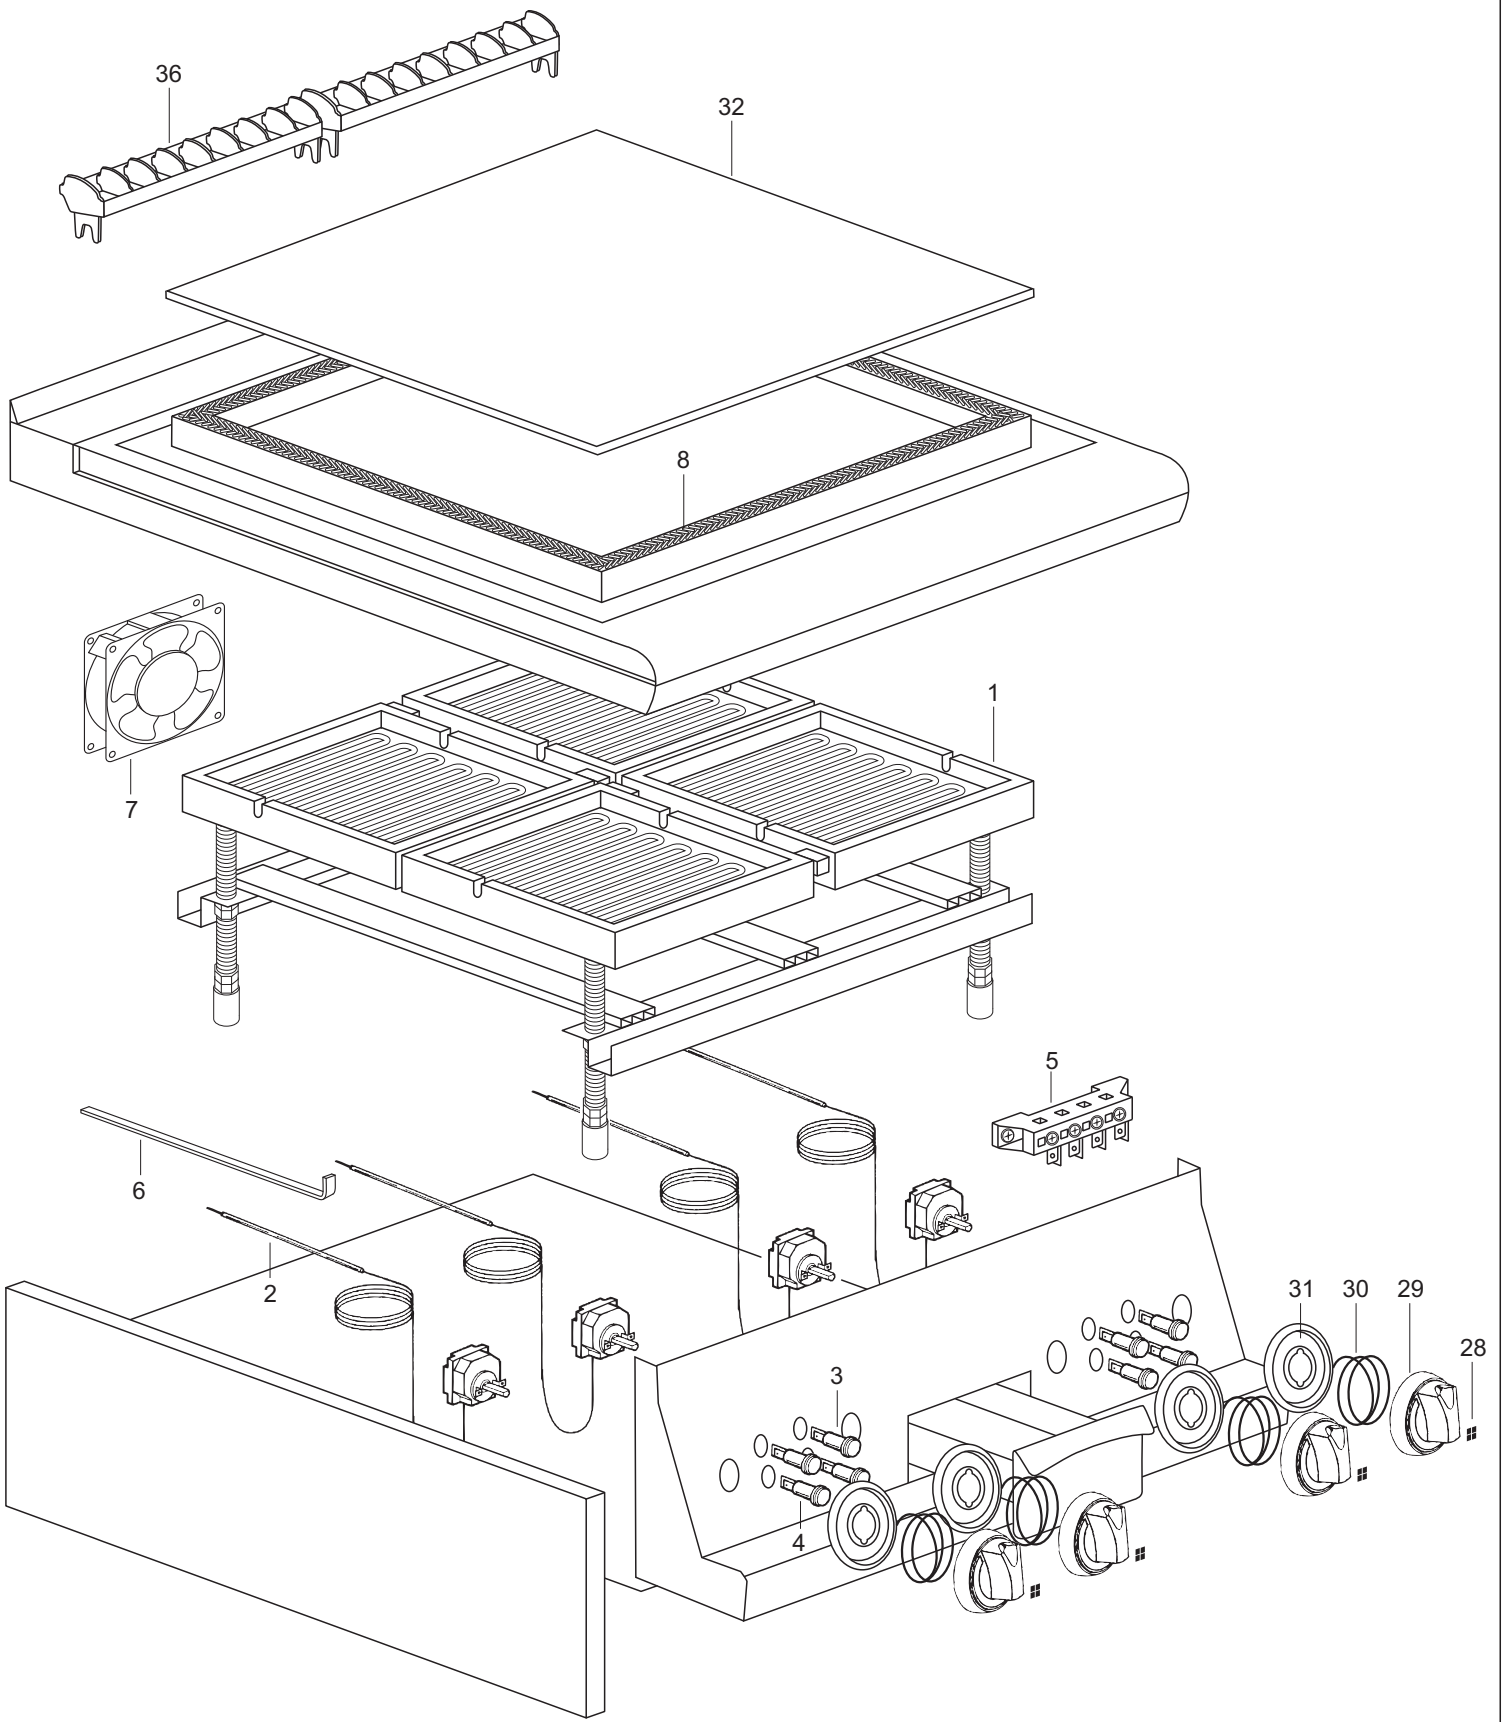

# **G9001**

---

**CATALOGO RICAMBI  
SPARE PARTS CATALOGUE  
CATALOGUE PIECES DETACHEES  
ERSATZTEILKATALOG  
CATALOGO DE PIEZAS DE RECAMBIO**

**CE9N054T  
CE9N054C  
CE9N054FE**

---

# Pagina 1

1	5110640401	PIASTRA ELET. 300X300 4000W 400V PLAQUE ELE. 300X300 4000W 400 V ELECTRIC PLATE 300X300 4000W ELEKTRO-PLATTE 300X300 4000W	
2	53403085550	TERMOST. TRIFASE 85°-550°C THERMOST. TRIPHASE 85°-550 C° 3 PHASE THERMOSTAT 85°-550°C 3 PHASIGER THERMOSTAT 85°-550°C	
3	A00502	ASS. LAMPADINA SPIA VERDE 400V VOYANTE VERTE 400 V GREEN PILOT LIGHT 400V GRÜNE SIGNALLAMPE 400V	
4	A00503	ASS. LAMPADINA SPIA ARANCIO 400V VOYANTE ORANGE 400 V	
5	652502	MORSETTIERA FV 122 6 POLI BOITE A BORNES FV 122 6 POLS TERMINAL BOARD FV 122 6 POLES KLEMMKASTEN FV 122 6 POLEN	
6	790345630	PIATTINA FERMABULBO TP 4Z PLATINE FERMEBULBE PLAQUE UNIQUE 4Z FLAT BAR FOR BULB HOLDER-SOLID 4 HEAT AREAS STAHLBAND FÜR KOLBEN HALTERUNG 4 ZONEN GLÜHPLATTE	
7	507012	VENTIL. ASS. 230V 120X120X38 CUS VENTILATEUR 230V 120X120X38 FAN ASS. 230V 120X120X38 VENTILSATZ 230V 120X120X38	
8	3750012012	TRECCIA QUADRA IN LANA VETRO TRESSE CARRE FIBRE DE VERRE SQUARE BRAID IN GLASS WOOL VIERECKIGEN ZOPF AUS GLASWOLLE	
28	LOGO	LOGO PER MANOPOLA LOGO POUR BOUTON LOGO FOR KNOBS LOGO FÜR KNEBEL	
29	770124720	ASS. MANOPOLA ELE. SISMOST. STYLE ASS. BOUTON SISMOSTAT KNOB ASS. FOR ELE. RANGE WITH SEMMORSTAT KNEBELSATZ MIT SISMOSTAT	
30	290202430	MOLLA PER MANOPOLA RESSORT DE BOUTON KNOB SPRING KNEBELFEDER	
31	290204920	BORCHIA PER MANOPOLA BLU ANNEAU POUR BOUTON BLEU BLUE RING FOR GAS KNOB BLAUEN RING FUER KNEBEL	
32	A00721	ASS. PIASTRA T-P 4Z CR.MO. EL. 1/1  ELECTRIC PLATE ASS. ELEKTRO-PLATTE SATZ	
36	270205480	GRIGLIA DI GHISA SCARICO FUMI PIANO GRILLE EN FONTE EVACUATION FUMES CAST IRON GRID F. FUMERISER GUSSEISEN ROST FUER ABGASE	