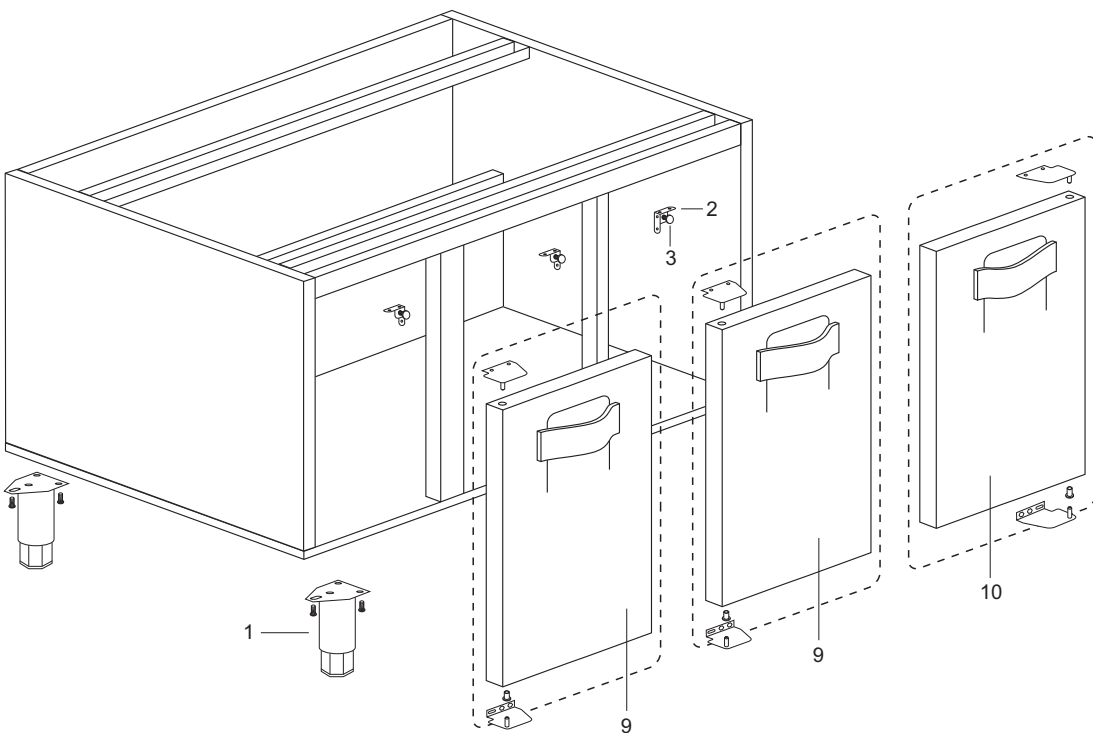

# **G9001**

---

**CATALOGO RICAMBI  
SPARE PARTS CATALOGUE  
CATALOGUE PIECES DETACHEES  
ERSATZTEILKATALOG  
CATALOGO DE PIEZAS DE RECAMBIO**

**CE9N054T  
CE9N054C  
CE9N054FE**

---

# Pagina 1

1	5110640401	PIASTRA ELET. 300X300 4000W 400V PLAQUE ELE. 300X300 4000W 400 V ELECTRIC PLATE 300X300 4000W ELEKTRO-PLATTE 300X300 4000W	
2	53403085550	TERMOST. TRIFASE 85°-550°C THERMOST. TRIPHASE 85°-550 C° 3 PHASE THERMOSTAT 85°-550°C 3 PHASIGER THERMOSTAT 85°-550°C	
3	A00502	ASS. LAMPADINA SPIA VERDE 400V VOYANTE VERTE 400 V GREEN PILOT LIGHT 400V GRÜNE SIGNALLAMPE 400V	
4	A00503	ASS. LAMPADINA SPIA ARANCIO 400V VOYANTE ORANGE 400 V	
5	652502	MORSETTIERA FV 122 6 POLI BOITE A BORNES FV 122 6 POLS TERMINAL BOARD FV 122 6 POLES KLEMMKASTEN FV 122 6 POLEN	
6	790345630	PIATTINA FERMABULBO TP 4Z PLATINE FERMEBULBE PLAQUE UNIQUE 4Z FLAT BAR FOR BULB HOLDER-SOLID 4 HEAT AREAS STAHLBAND FÜR KOLBEN HALTERUNG 4 ZONEN GLÜHPLATTE	
7	507012	VENTIL. ASS. 230V 120X120X38 CUS VENTILATEUR 230V 120X120X38 FAN ASS. 230V 120X120X38 VENTILSATZ 230V 120X120X38	
8	3750012012	TRECCIA QUADRA IN LANA VETRO TRESSE CARRE FIBRE DE VERRE SQUARE BRAID IN GLASS WOOL VIERECKIGEN ZOPF AUS GLASWOLLE	
28	LOGO	LOGO PER MANOPOLA LOGO POUR BOUTON LOGO FOR KNOBS LOGO FÜR KNEBEL	
29	770124720	ASS. MANOPOLA ELE. SISMOST. STYLE ASS. BOUTON SISMOSTAT KNOB ASS. FOR ELE. RANGE WITH SEMMORSTAT KNEBELSATZ MIT SISMOSTAT	
30	290202430	MOLLA PER MANOPOLA RESSORT DE BOUTON KNOB SPRING KNEBELFEDER	
31	290204920	BORCHIA PER MANOPOLA BLU ANNEAU POUR BOUTON BLEU BLUE RING FOR GAS KNOB BLAUEN RING FUER KNEBEL	
32	A00721	ASS. PIASTRA T-P 4Z CR.MO. EL. 1/1  ELECTRIC PLATE ASS. ELEKTRO-PLATTE SATZ	
36	270205480	GRIGLIA DI GHISA SCARICO FUMI PIANO GRILLE EN FONTE EVACUATION FUMES CAST IRON GRID F. FUMERISER GUSSEISEN ROST FUER ABGASE	