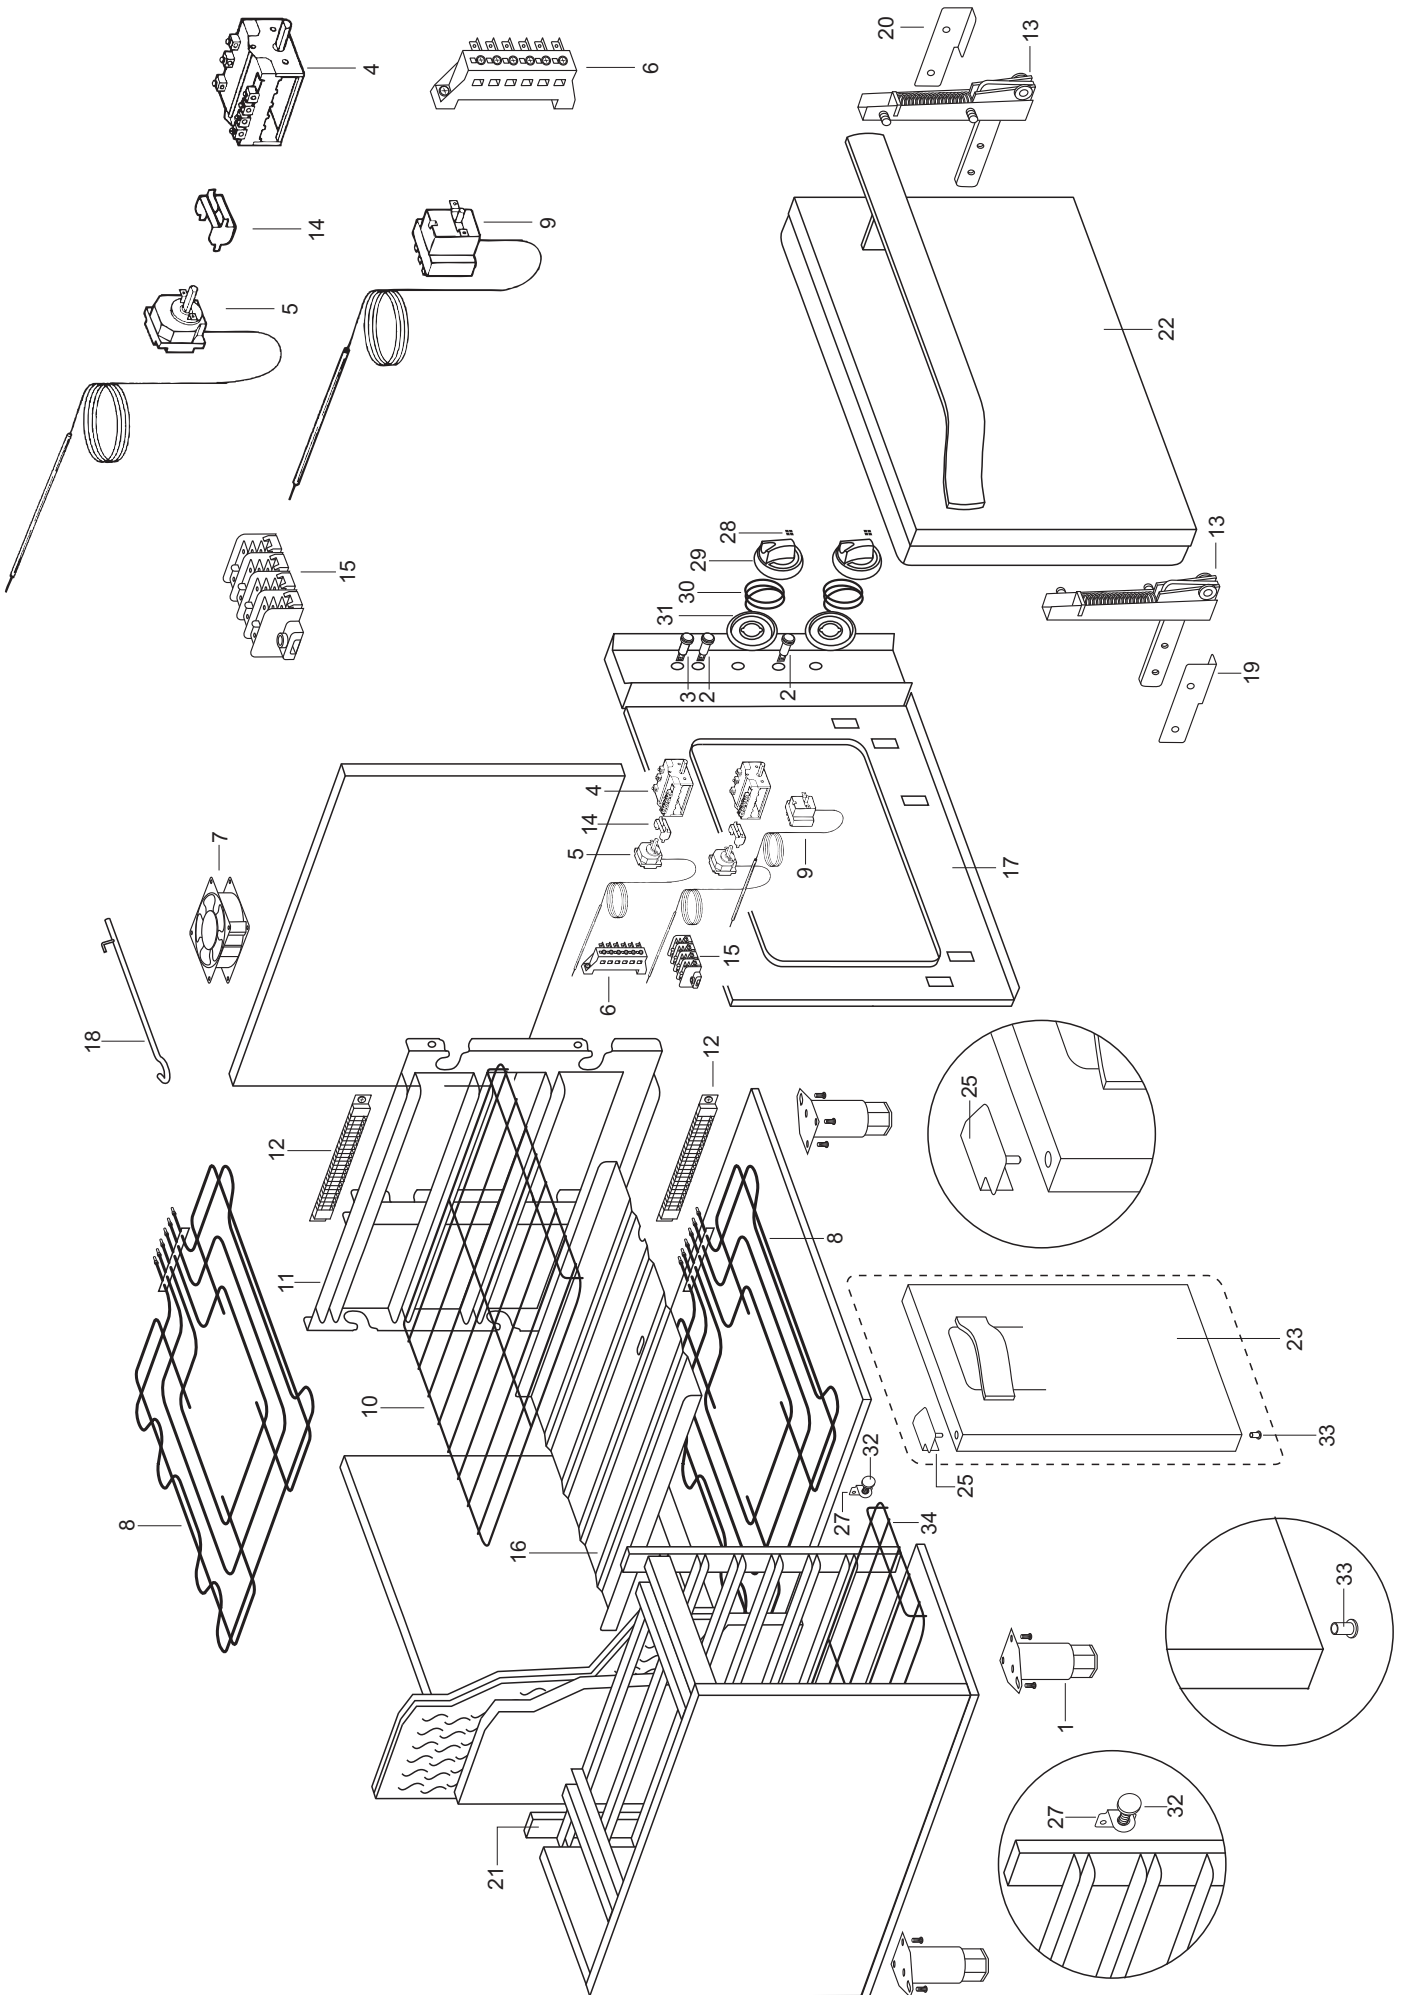

Pagina 3

1	290120510	ASS. PIEDE FLANG. DM.58 REG.95-160 ASS. PIED FLANG.REGABLE 9 DM.58 FLANGED FOOT ASS. DM.58 REG.9 GEFLANSCHTER FUSS DM.58 REG.9	
2	A00410	ASS. LAMPADINA SPIA ARANCIO VOYANT ORANGE ORANGE PILOT LIGHT ORANGENE SIGNALLEUCHTE	
3	A00409	ASS. LAMPADINA SPIA VERDE VOYANT VERT GREEN PILOT LIGHT GRUNE SIGNALLEUCHTE	
4	52004115	INTERUTTORE EGO TRIFASE INTERRUPTEUR TRIPHASE THREE-PHASE SWITCH DREIPHASIGER SCHALTER	
5	53403050390	TERMOSTATO TRIFASE 50-270°C THERMOSTAT TRIPHASE 50-270°C THREE-PHASES THERMOSTAT 50-270°C DREIPHASIGER THERMOSTAT 50-270°C	
6	652501	MORSETTIERA FV 173 BOITE A BORNES FV 173 TERMINAL BOARD FV 173 KLEMMKASTEN FV 173	
7	607008	ASPIRATORE ASPIRATEUR EXHAUSTER LUFTABSAUGER	
8	290203720	RESIST. CORAZ. FORNO 3275W 400V RESISTANCE ELEC. FOUR 3275W 400V OVEN HEATING ELEMENT 3275W 400V HEIZWIDERSTAND OFEN 3275W 400V	
9	53403000350	TERMOSTATO SIC. TRIFASE 350°C THERM. DE SECURITE TRIPH. 350 C THREE-PH. SAFETY THERM. 350 C DREIPH. SICHERHEITSTHERM. 350 C	
10	241200292	GRIGLIA FORNO S/900 GRILLE POUR FOUR GN2/1 WIRE OVEN SHELF GN 2/1 BACKOFENROST GN2/1	
11	A00531	ASS.GUIDA FORNO CON PERNI(SMALTATA) ASS. GLISSIERE FOUR AVEC PIVOT ENAMELLED OVEN TRAY SLIDE ASS. WITH PIVOT EMAILIERTEN SCHIENENPAAR SATZT MIT BOLZEN	
12	790325530	PROTEZIONE BULBO PROTECTION BULBE BULB PROTECTION KOLBEN SCHUTZ	
13	A00006	ASS.CERNIERA PORTINA FORNO CHARNIERE DE PORTE(LA PAIRE) DOOR HINGE (1 PAIR) TUERSCHARNIERE,PAAR	
14	5200995	FLANGIA AGGANCIO EGO PLATINE D'ACCROCHEMENT EGO COUPLING FLANGE KUPPLUNGSFLANSCH	
15	A00532	ASS.MORSETTIERA PA80 F/F 4 ELEMENTI ASS.BOITE A BORNES PA80 F/F 4 ELEM. TERMINAL BOARD ASS. PA80 KLEMMKASTEN SATZ PA80 F/F 4 ELEM.