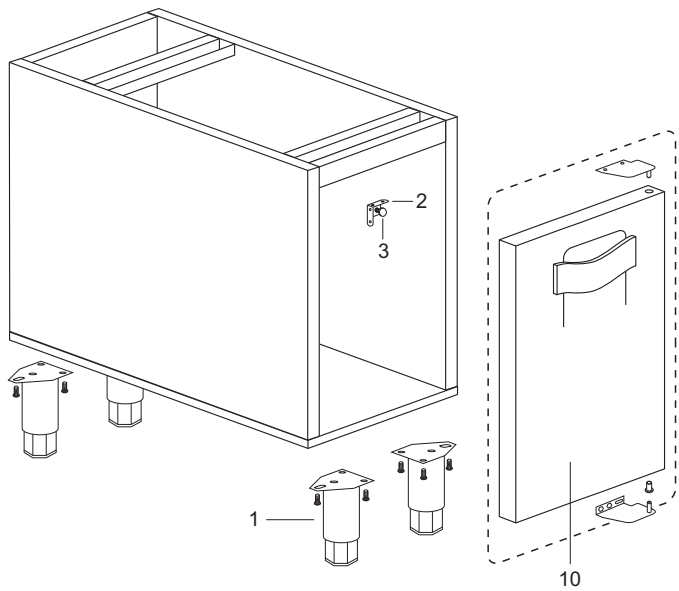

# Pagina 1

1	5110002	PIASTRA ELET. 4000W 400V PLAQUE ELECTRIQUE 4000W 400V ELECTRIC PLATE 4000W 400V ELEKTRO-PLATTE 4000W 400V	
2	52002432	COMMUTATORE EGO MONOFASE COMMUTATEUR MONOPHASE (4P) SINGLE-PHASE COMMUTATOR (4P) EINPHASIGER UMSCHALTER (4P)	
3	A00409	ASS. LAMPADINA SPIA VERDE VOYANT VERT GREEN PILOT LIGHT GRUNE SIGNALLEUCHTE	
4	652501	MORSETTIERA FV 173 BOITE A BORNES FV 173 TERMINAL BOARD FV 173 KLEMMKASTEN FV 173	
5	270205480	GRIGLIA DI GHISA SCARICO FUMI PIANO GRILLE EN FONTE EVACUATION FUMES CAST IRON GRID F.FUMERISER GUSSEISEN ROST FUER ABGASE	
6	5110003	PIASTRA ELET. 3000W 400V PLAQUE ELECTRIQUE 3000W 400V ELECTRIC PLATE 3000W 400V ELEKTRO-PLATTE 3000W 400V	
28	LOGO	LOGO PER MANOPOLA LOGO POUR BOUTON LOGO FOR KNOBS LOGO FÜR KNEBEL	
29	770124710	ASS. MANOPOLA ELE.INT. 7-POS. STYLE ASS.BOUTON EL.INT.7 POSIT.	
30	290202430	MOLLA PER MANOPOLA RESSORT DE BOUTON KNOB SPRING KNEBELFEDER	
31	290204920	BORCHIA PER MANOPOLA BLU ANNEAU POUR BOUTON BLEU BLUE RING FOR GAS KNOB BLAUEN RING FUER KNEBEL	