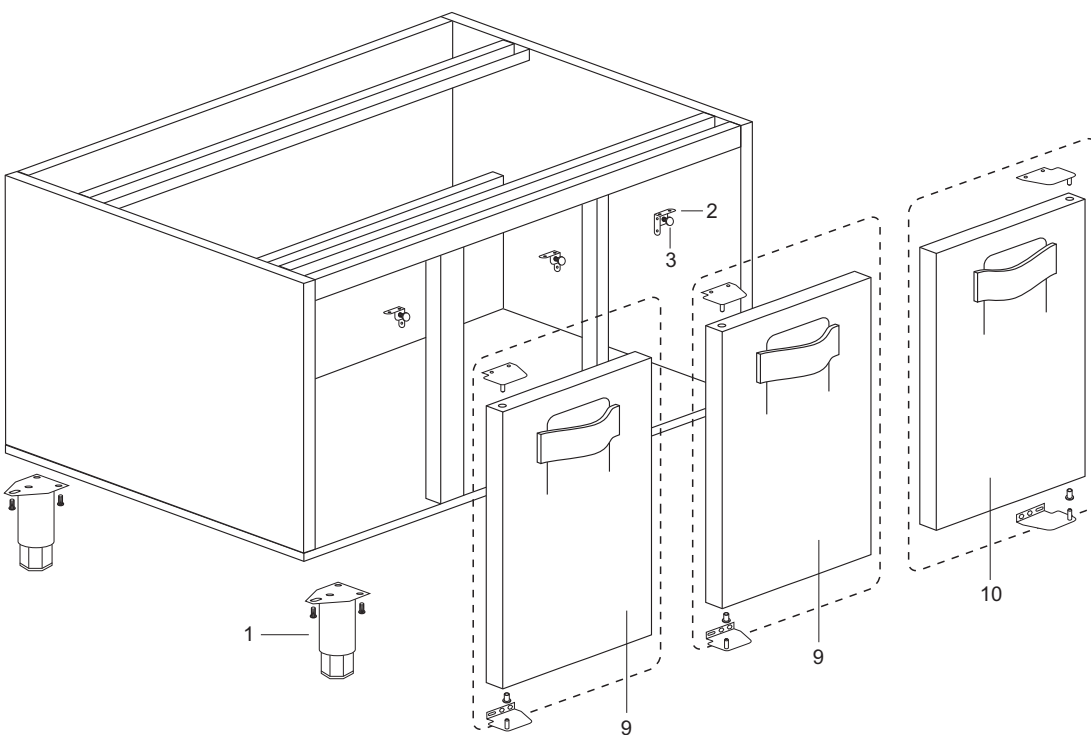

# Pagina 1

1	5110002	PIASTRA ELET. 4000W 400V PLAQUE ELECTRIQUE 4000W 400V ELECTRIC PLATE 4000W 400V ELEKTRO-PLATTE 4000W 400V	
2	52002432	COMMUTATORE EGO MONOFASE COMMUTATEUR MONOPHASE (4P) SINGLE-PHASE COMMUTATOR (4P) EINPHASIGER UMSCHALTER (4P)	
3	A00409	ASS. LAMPADINA SPIA VERDE VOYANT VERT GREEN PILOT LIGHT GRUNE SIGNALLEUCHTE	
4	652501	MORSETTIERA FV 173 BOITE A BORNES FV 173 TERMINAL BOARD FV 173 KLEMMKASTEN FV 173	
5	270205480	GRIGLIA DI GHISA SCARICO FUMI PIANO GRILLE EN FONTE EVACUATION FUMES CAST IRON GRID F.FUMERISER GUSSEISEN ROST FUER ABGASE	
6	5110003	PIASTRA ELET. 3000W 400V PLAQUE ELECTRIQUE 3000W 400V ELECTRIC PLATE 3000W 400V ELEKTRO-PLATTE 3000W 400V	
28	LOGO	LOGO PER MANOPOLA LOGO POUR BOUTON LOGO FOR KNOBS LOGO FÜR KNEBEL	
29	770124710	ASS. MANOPOLA ELE.INT. 7-POS. STYLE ASS.BOUTON EL.INT.7 POSIT.	
30	290202430	MOLLA PER MANOPOLA RESSORT DE BOUTON KNOB SPRING KNEBELFEDER	
31	290204920	BORCHIA PER MANOPOLA BLU ANNEAU POUR BOUTON BLEU BLUE RING FOR GAS KNOB BLAUEN RING FUER KNEBEL	