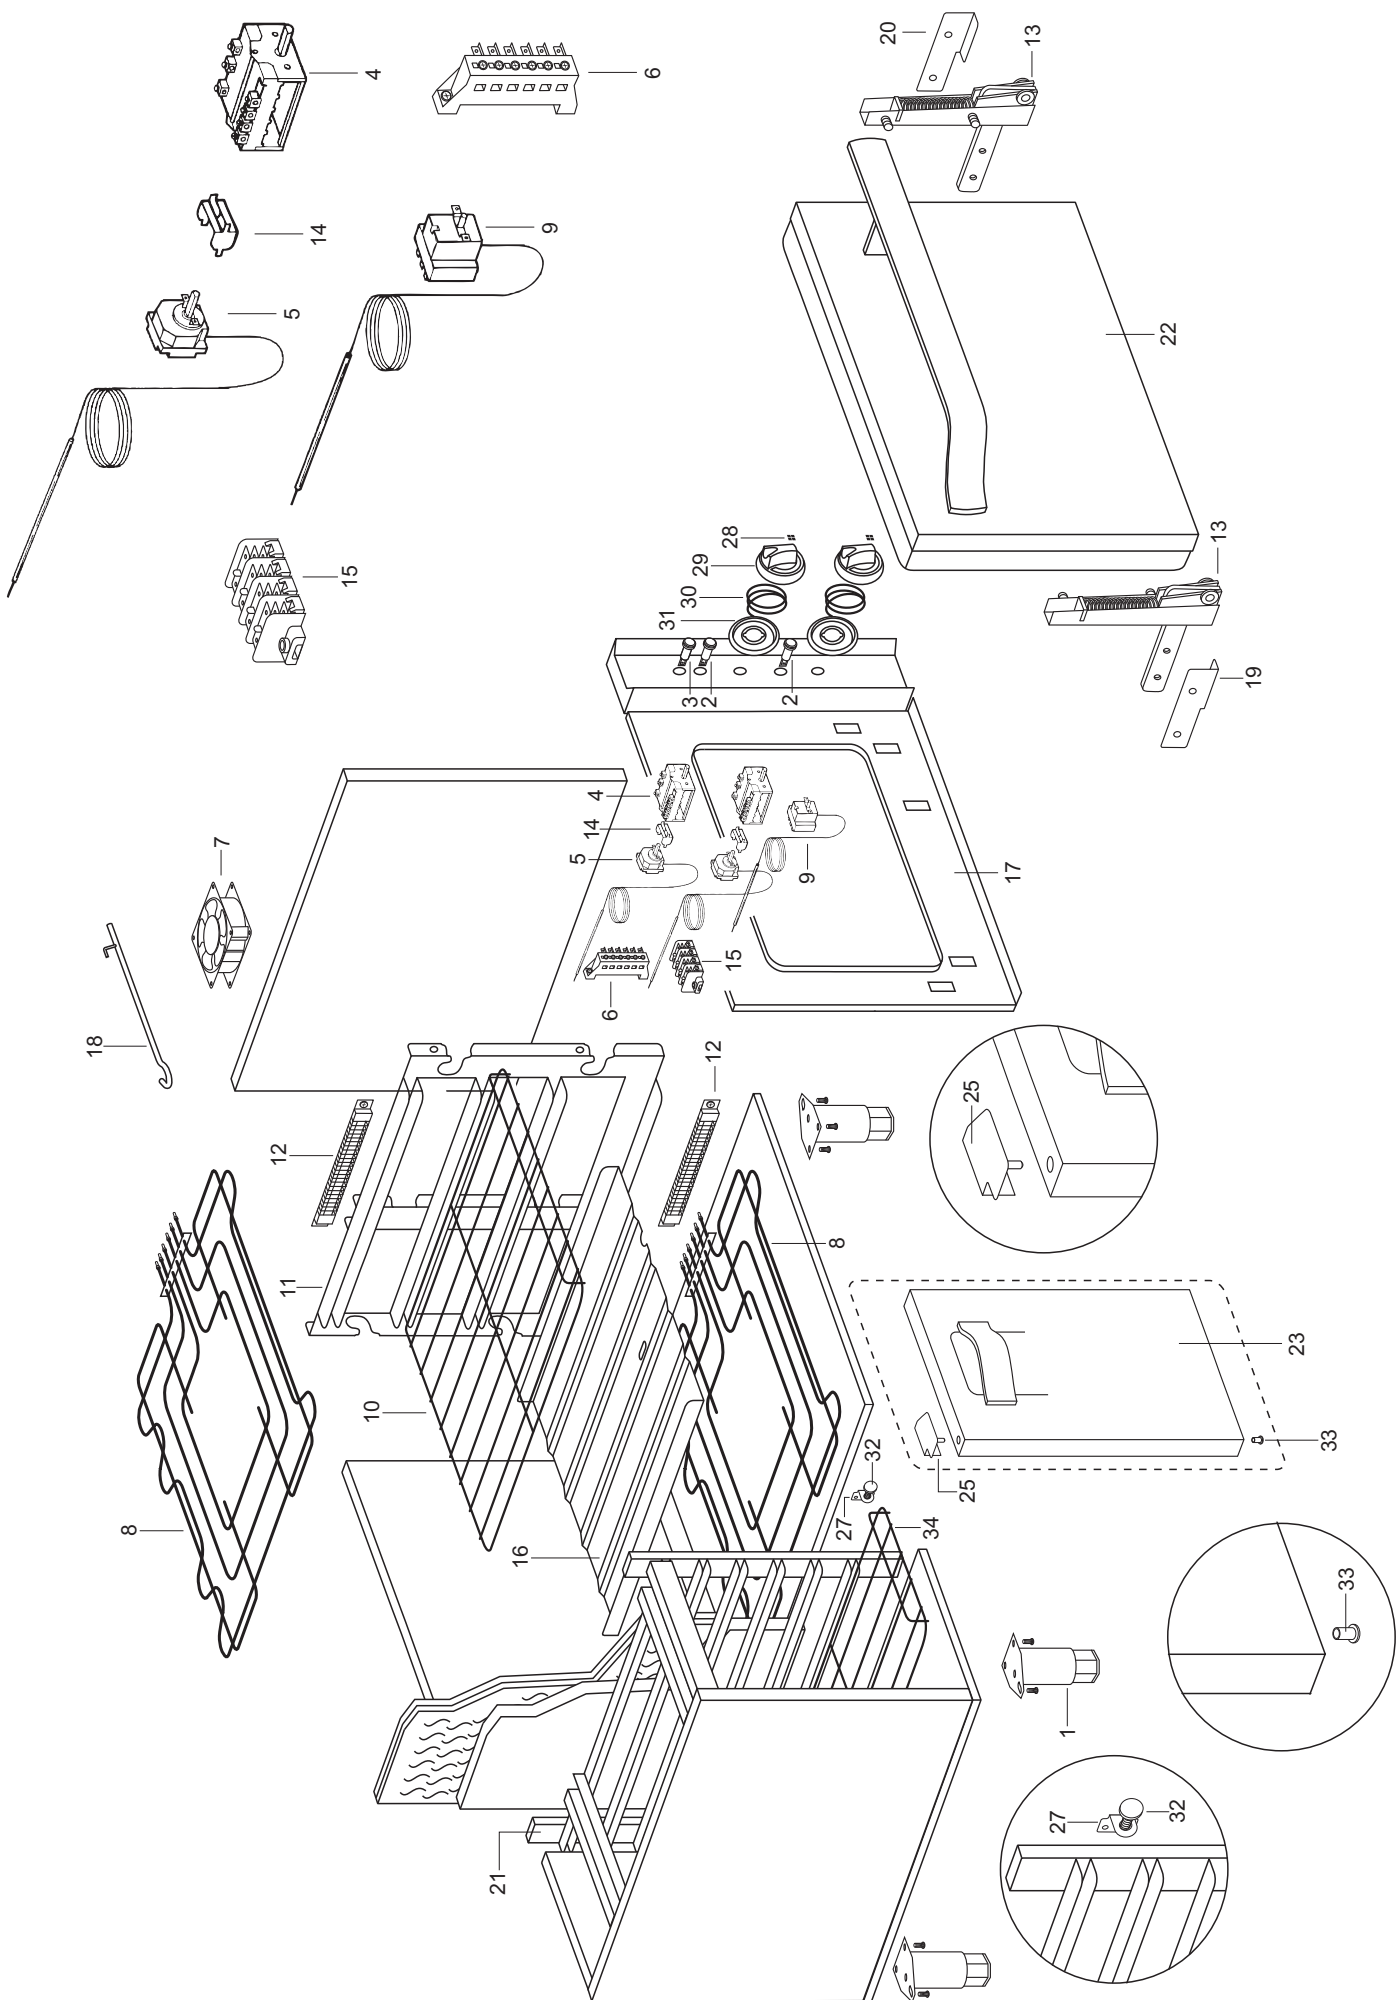

Pagina 3

1	290120510	ASS. PIEDE FLANG. DM.58 REG.95-160 ASS. PIED FLANG.REGABLE 9 DM.58 FLANGED FOOT ASS. DM.58 REG.9 GEFLANSCHTER FUSS DM.58 REG.9	
2	A00410	ASS. LAMPADINA SPIA ARANCIO VOYANT ORANGE ORANGE PILOT LIGHT ORANGENE SIGNALLEUCHTE	
3	A00409	ASS. LAMPADINA SPIA VERDE VOYANT VERT GREEN PILOT LIGHT GRUNE SIGNALLEUCHTE	
4	52004115	INTERUTTORE EGO TRIFASE INTERRUPTEUR TRIPHASE THREE-PHASE SWITCH DREIPHASIGER SCHALTER	
5	53403050390	TERMOSTATO TRIFASE 50-270°C THERMOSTAT TRIPHASE 50-270°C THREE-PHASES THERMOSTAT 50-270°C DREIPHASIGER THERMOSTAT 50-270°C	
6	652501	MORSETTIERA FV 173 BOITE A BORNES FV 173 TERMINAL BOARD FV 173 KLEMMKASTEN FV 173	
7	607008	ASPIRATORE ASPIRATEUR EXHAUSTER LUFTABSAUGER	
8	290203720	RESIST. CORAZ. FORNO 3275W 400V RESISTANCE ELEC. FOUR 3275W 400V OVEN HEATING ELEMENT 3275W 400V HEIZWIDERSTAND OFEN 3275W 400V	
9	53403000350	TERMOSTATO SIC. TRIFASE 350°C THERM. DE SECURITE TRIPH. 350 C THREE-PH. SAFETY THERM. 350 C DREIPH. SICHERHEITSTHERM. 350 C	
10	241200292	GRIGLIA FORNO S/900 GRILLE POUR FOUR GN2/1 WIRE OVEN SHELF GN 2/1 BACKOFENROST GN2/1	
11	A00531	ASS.GUIDA FORNO CON PERNI(SMALTATA) ASS. GLISSIERE FOUR AVEC PIVOT ENAMELLED OVEN TRAY SLIDE ASS. WITH PIVOT EMAILIERTEN SCHIENENPAAR SATZT MIT BOLZEN	
12	790325530	PROTEZIONE BULBO PROTECTION BULBE BULB PROTECTION KOLBEN SCHUTZ	
13	A00006	ASS.CERNIERA PORTINA FORNO CHARNIERE DE PORTE(LA PAIRE) DOOR HINGE (1 PAIR) TUERSCHARNIERE,PAAR	
14	5200995	FLANGIA AGGANCIO EGO PLATINE D'ACCROCHEMENT EGO COUPLING FLANGE KUPPLUNGSFLANSCH	
15	A00532	ASS.MORSETTIERA PA80 F/F 4 ELEMENTI ASS.BOITE A BORNES PA80 F/F 4 ELEM. TERMINAL BOARD ASS. PA80 KLEMMKASTEN SATZ PA80 F/F 4 ELEM.