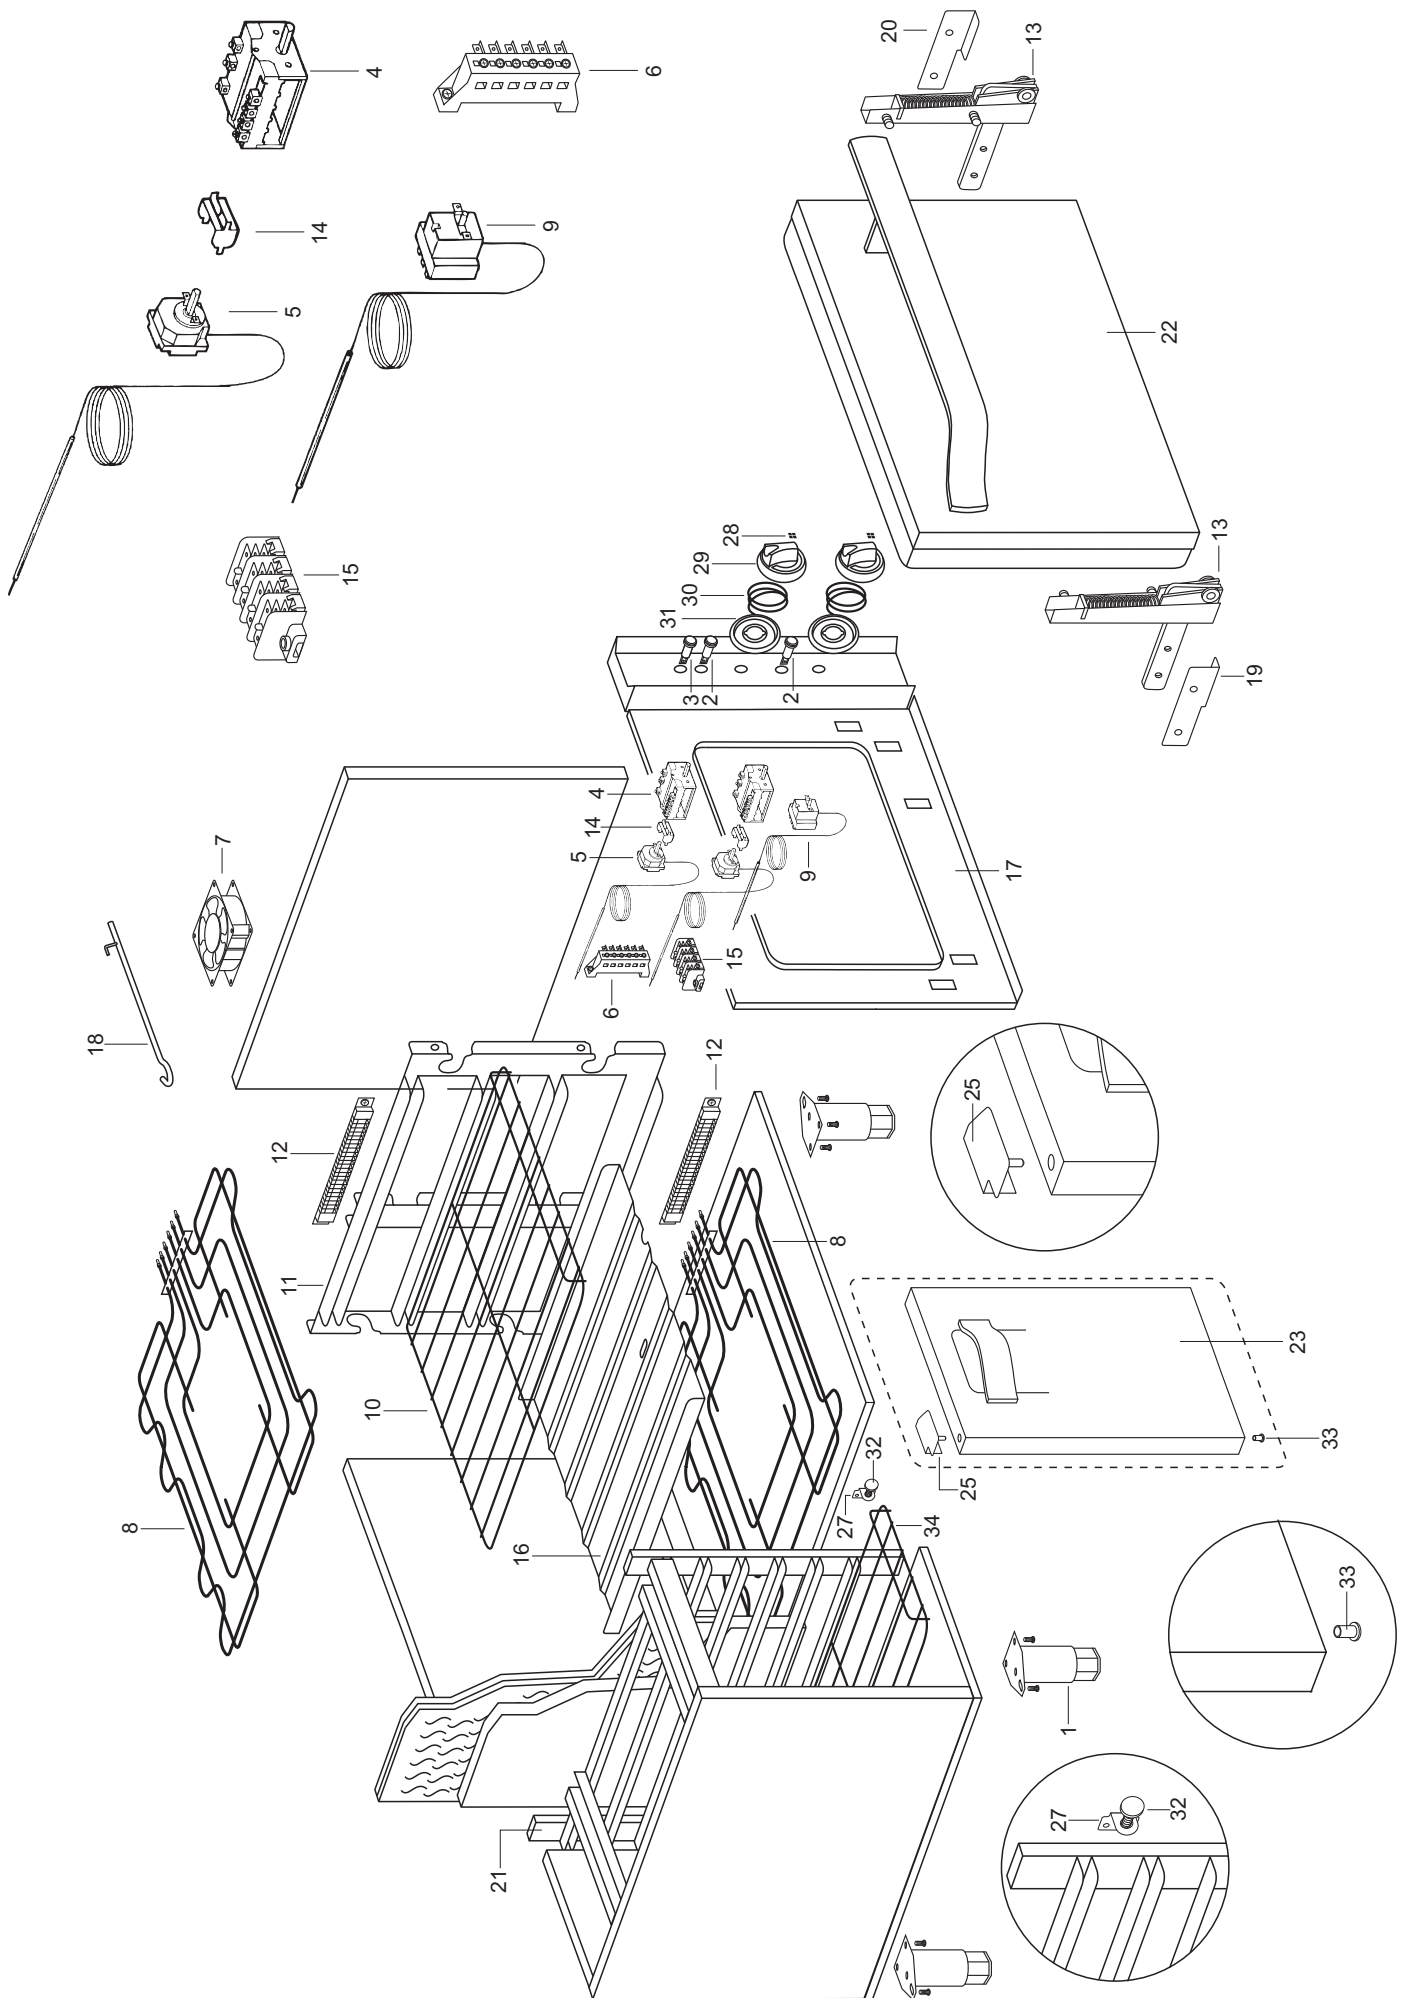

2

3

2

3

Pagina 2

1	290120510	ASS. PIEDE FLANG. DM.58 REG.95-160 ASS. PIED FLANG.REGABLE 9 DM.58 FLANGED FOOT ASS. DM.58 REG.9 GEFLANSCHTER FUSS DM.58 REG.9	
2	770346560	*ES*SUPP. CALAMITA DM.22 SUPP. AIMANT DM.22 UPPER MAGNET DM.22 OBEREN MAGNET DM.22	
3	4198808	CALAMITA 22X3 GAMBO M6X10 AIMANT 22X3 - M6X10 MAGNET 22X3 - M6X10 MAGNET 22X3 - M6X10	
4	770112490	ASS. CERNIERA SUPERIORE SX SUPP. CHARNIERE SUP. GAUCHE LEFT UPPER HINGE ASS. LINKE OBERE SCHARNIER	
5	741201310	BOCCOLA PER CERNIERA PORTINA BOUCLE POUR CHARN. PORTE BUSHING FOR DOOR HINGE BÜCHSE FÜR TÜR SCHARNIER	
6	770116510	ASS. CERNIERA INF. SX ARM. ASS. CHARN.INFER. GAUCHE ARMORE LEFT BOTTOM HINGE ASS.F.CUPBOARD LINKE UNTERE SCHARNIER F.SCHRANK	
7	770116520	ASS. CERNIERA INF. DX ARM. ASS. CHARN.INF. DROITE ARM. RIGHT BOTTOM HINGE ASS.F.CUPBOARD RECHTE UNTERE SCHARNIER F.SCHRANK	
8	770112450	ASS. CERNIERA SUPERIORE DX ASS.CHARNIERE SUPER.DROITE RIGHT UPPER HINGE ASS. RECHTE OBERE SCHARNIER	
9	A00518	ASS.PORTINA SX ARMADIO NEUTRO STYLE ASS. PORTE GAUCHE PLACARD NEUTRE LEFT DOOR ASS.F.NEUTRAL CABINET LINKE TÜR FÜR NEUTRALSCHRANK	
10	A00517	ASS.PORTINA DX ARMADIO NEUTRO STYLE ASS. PORTE DROITE PLACARD NEUTRE RIGHT DOOR ASS.F.NEUTRAL CABINET RECHTE TÜR FÜR NEUTRALSCHRANK	