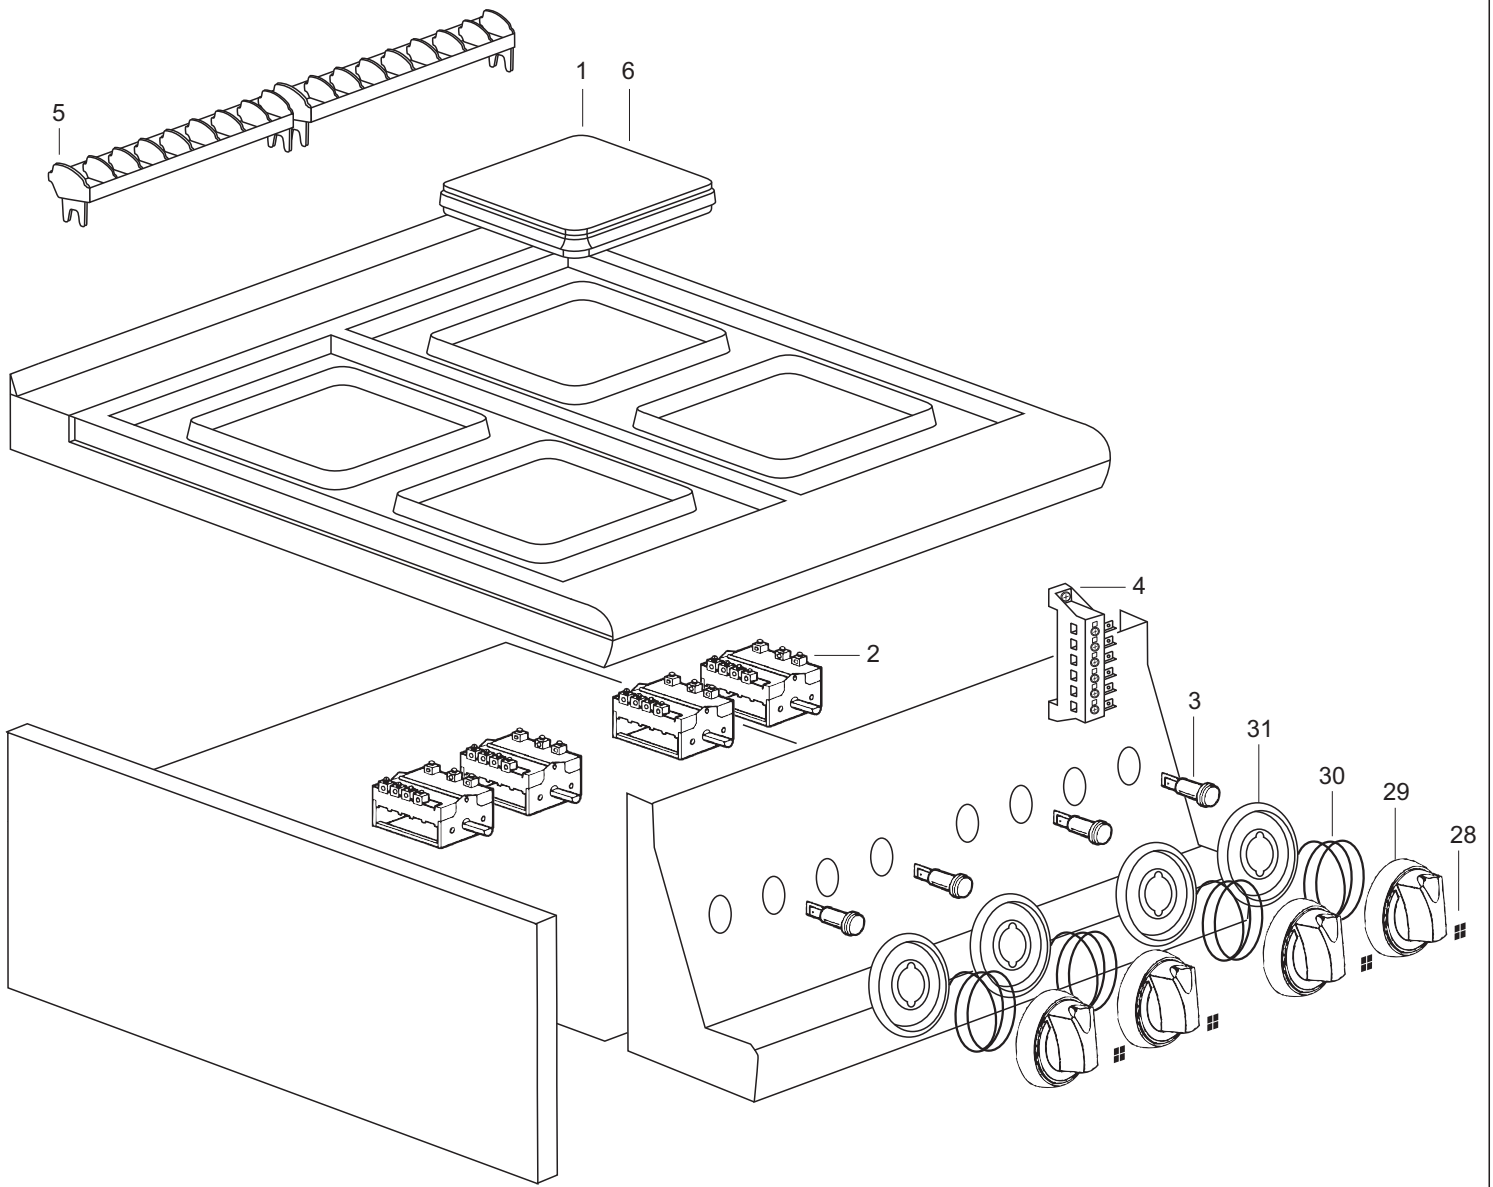

G9001

**CATALOGO RICAMBI
SPARE PARTS CATALOGUE
CATALOGUE PIECES DETACHEES
ERSATZTEILKATALOG
CATALOGO DE PIEZAS DE RECAMBIO**

**CE9N030T
CE9N030C
CE9N050T
CE9N050C
CE9N050FE
CE9N172C
CE9N172FEA**

1 6

2

3

4

Pagina 1

1	5110002	PIASTRA ELET. 4000W 400V PLAQUE ELECTRIQUE 4000W 400V ELECTRIC PLATE 4000W 400V ELEKTRO-PLATTE 4000W 400V	
2	52002432	COMMUTATORE EGO MONOFASE COMMUTATEUR MONOPHASE (4P) SINGLE-PHASE COMMUTATOR (4P) EINPHASIGER UMSCHALTER (4P)	
3	A00409	ASS. LAMPADINA SPIA VERDE VOYANT VERT GREEN PILOT LIGHT GRUNE SIGNALLEUCHTE	
4	652501	MORSETTIERA FV 173 BOITE A BORNES FV 173 TERMINAL BOARD FV 173 KLEMMKASTEN FV 173	
5	270205480	GRIGLIA DI GHISA SCARICO FUMI PIANO GRILLE EN FONTE EVACUATION FUMES CAST IRON GRID F.FUMERISER GUSSEISEN ROST FUER ABGASE	
6	5110003	PIASTRA ELET. 3000W 400V PLAQUE ELECTRIQUE 3000W 400V ELECTRIC PLATE 3000W 400V ELEKTRO-PLATTE 3000W 400V	
28	LOGO	LOGO PER MANOPOLA LOGO POUR BOUTON LOGO FOR KNOBS LOGO FÜR KNEBEL	
29	770124710	ASS. MANOPOLA ELE.INT. 7-POS. STYLE ASS.BOUTON EL.INT.7 POSIT.	
30	290202430	MOLLA PER MANOPOLA RESSORT DE BOUTON KNOB SPRING KNEBELFEDER	
31	290204920	BORCHIA PER MANOPOLA BLU ANNEAU POUR BOUTON BLEU BLUE RING FOR GAS KNOB BLAUEN RING FUER KNEBEL	