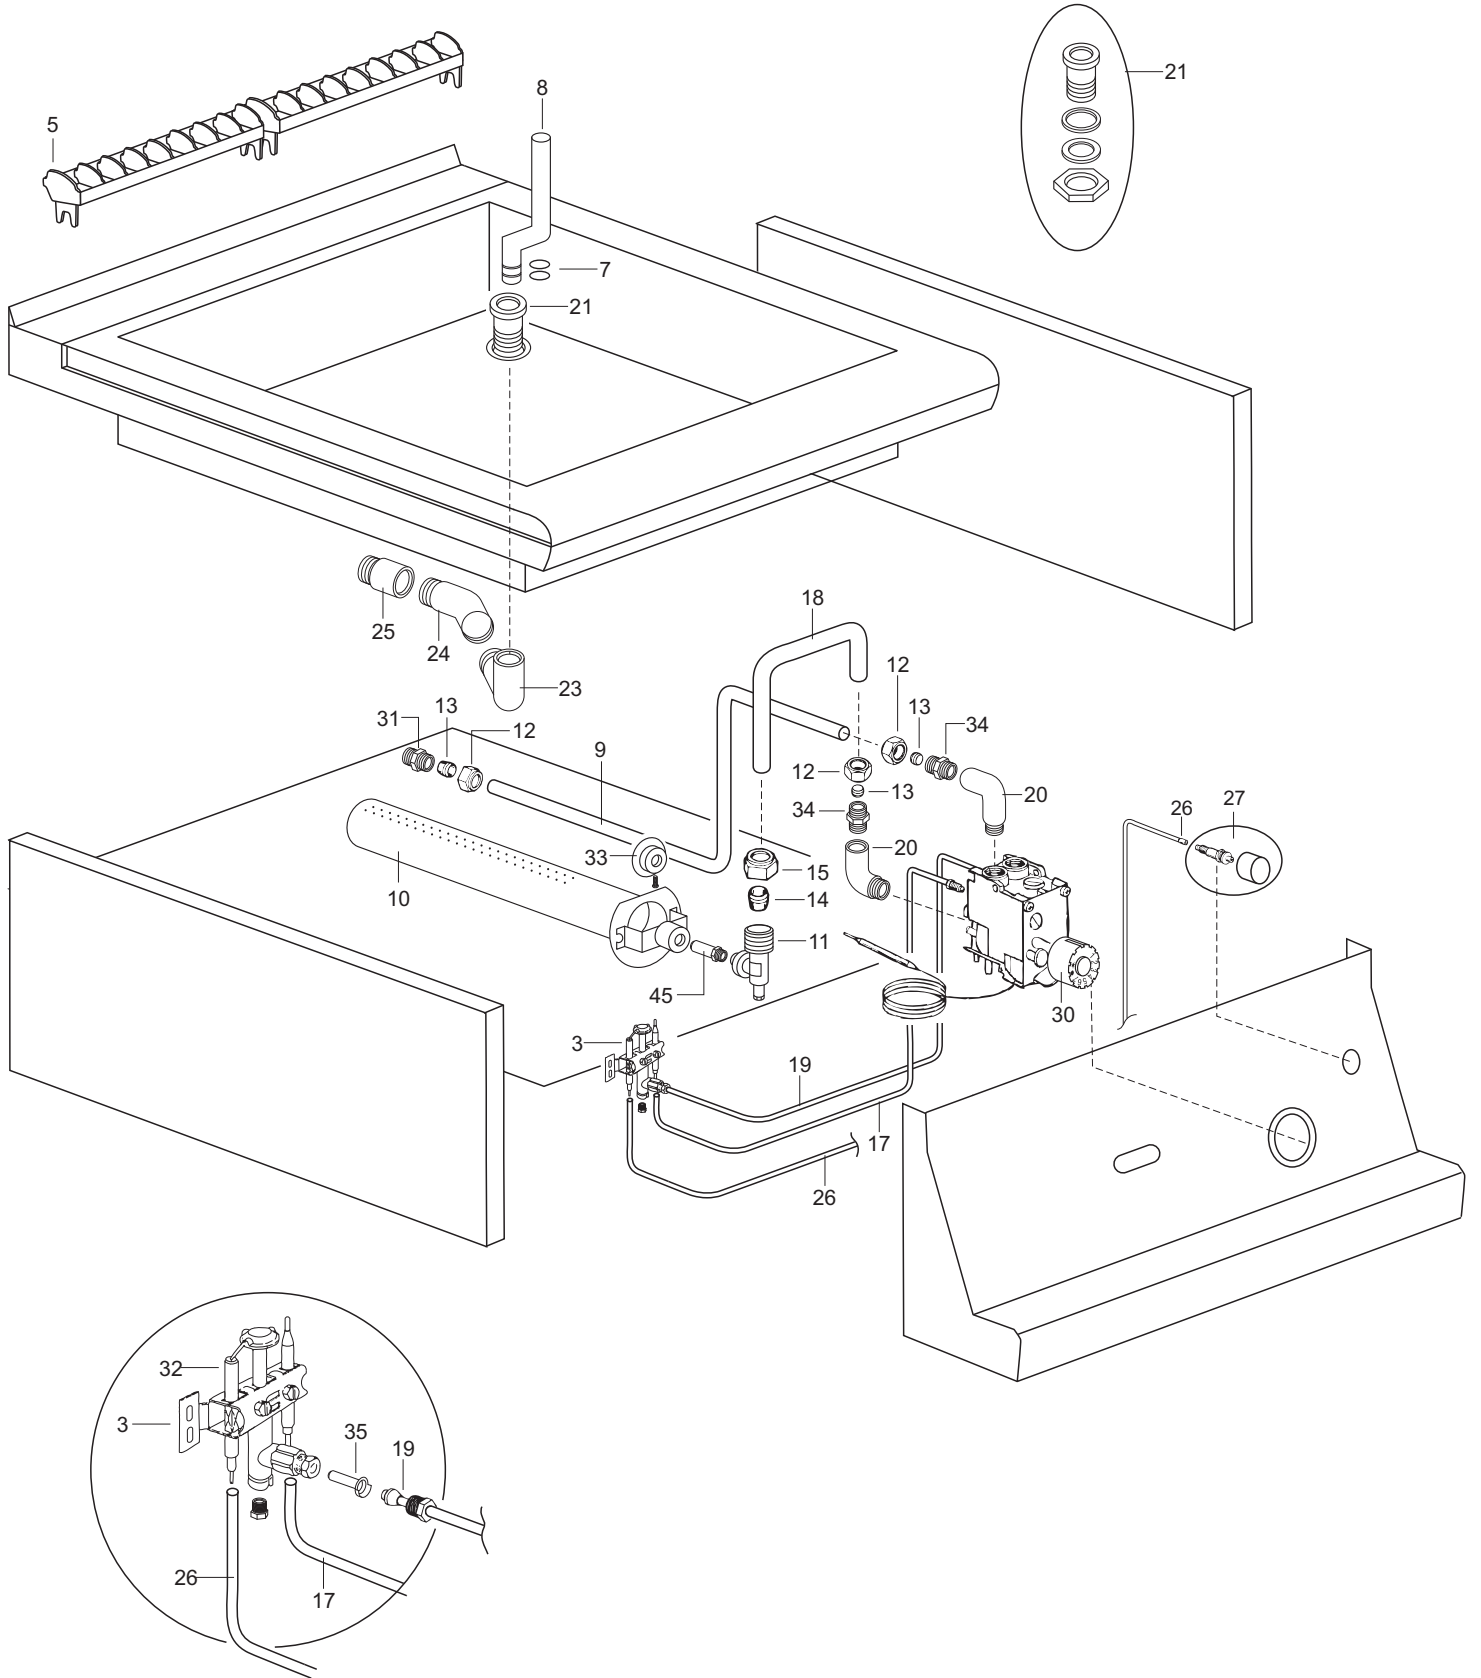

G7001

**CATALOGO RICAMBI
SPARE PARTS CATALOGUE
CATALOGUE PIECES DETACHEES
ERSATZTEILKATALOG
CATALOGO DE PIEZAS DE RECAMBIO**

BM7N402T

Listino componenti per pagina 1

3	436006 <i>Recommended spare parts</i>	PILOTA ACC.3 VIE 020 D4 420 BRULEUR VEILLEUSE COMPLET COMPLETE PILOT BURNER ZUENDFLAMMENBRENNER KOMPLETT	
5	270205480	GRIGLIA DI GHISA SCARICO FUMI PIANO GRILLE EN FONTE EVACUATION FUMES CAST IRON GRID F.FUMERISER GUSSEISEN ROST FUER ABGASE	
7	370000119	GUARNIZIONE OR 119 PER TROPPOP JOINT OR 119 DE TROP PLEIN OR GASKET 119 FOR OVERFLOW OR DICHTUNG 119 FÜR ÜBERLAUFROHR	
8	A00460	ASS. TUBO TROPPOPIENO B-M ASS.TUYAY TROP-PLEINE BAIN MARIE B-M OVERFLOW PIPE ASS. B-M ÜBERLAUFROHR	
9	A00706	ASS. CONDUT. ENTR. GAS BM TOP 700 ASS.CONDUITE ENTRE GAZ BM 700 GAS INLET PIPE ASS. B.M TOP LEITUNG FÜR GAS EINGANG FÜR BAIN MA RIE	
10	770118950	ASS. BRUCIATORE MULTIGAS 310 ENS. RULEUR MULTIGAZ 310 BURNER ASSEMBLY MULTIGAS 310 BRENNERSATZ MULTIGAS 310	
11	A00024	ASS.GOMITO 90° RACCORD COUDE 90° 90° ELBOW WINKELSATZ 90°	
12	270201590	DADO PER BICONO DM.10 ECROU POUR BICONE DIAM.10 NUT FOR NOSE CONE DIAM. 10 MUTTER FUER BICONE DURCHM. 10	
13	270201600	BICONO DM.10 RACCORD BICONE DIAM.10 NOSE CONE DIAM.10 BICONE DIAM.10	
14	270201580	BICONO DM.10 S BICONE DIAM.10 S NOSE CONE DIAM.10 S BICONE DIAM.10 S	
15	270201680	DADO PER BICONO 10/S-M20X1,5 ECROU POUR BICONE 10/S-M20X1,5 NUT FOR NOSE CONE 10/S-M20X1,5 MUTTER FUER BICONE 10/S-M20X1,5	
17	434009175 <i>Recommended spare parts</i>	TERMOCOP. M9X1 L=750 GIUNTO UNIF. THERMOCOUPLE M9X1 L=750 THERMOCOUPLE M9X1 L=750 THERMOELEM. M9X1 L=750 UNIF. KUPPL.	
18	A00759	ASS. CONDUT. RUB.-BRUC. B-M 1/1 ASS.CONDUITE ROB.-BRUL.B/M 1/1 BURNER COCK PIPE ASS. LEITUNGSATZ FÜR BRENNER MEHRFACHSTE	
19	A00758	ASS. CONDUT. VALV.-PILOTA B-M 1/1 ASS.CONDUITE VANNE-VEILLEUSE BM 1/1 PILOT PIPE ASS. PILOT LEITUNGSATZ	
20	4210163838	GOMITO M-F 3/8 RACCORD COUDE M-F 3/8 MALE-FEMALE 3/8 ELBOW WEIBL-MENNLICH. 3/8 KNIE	