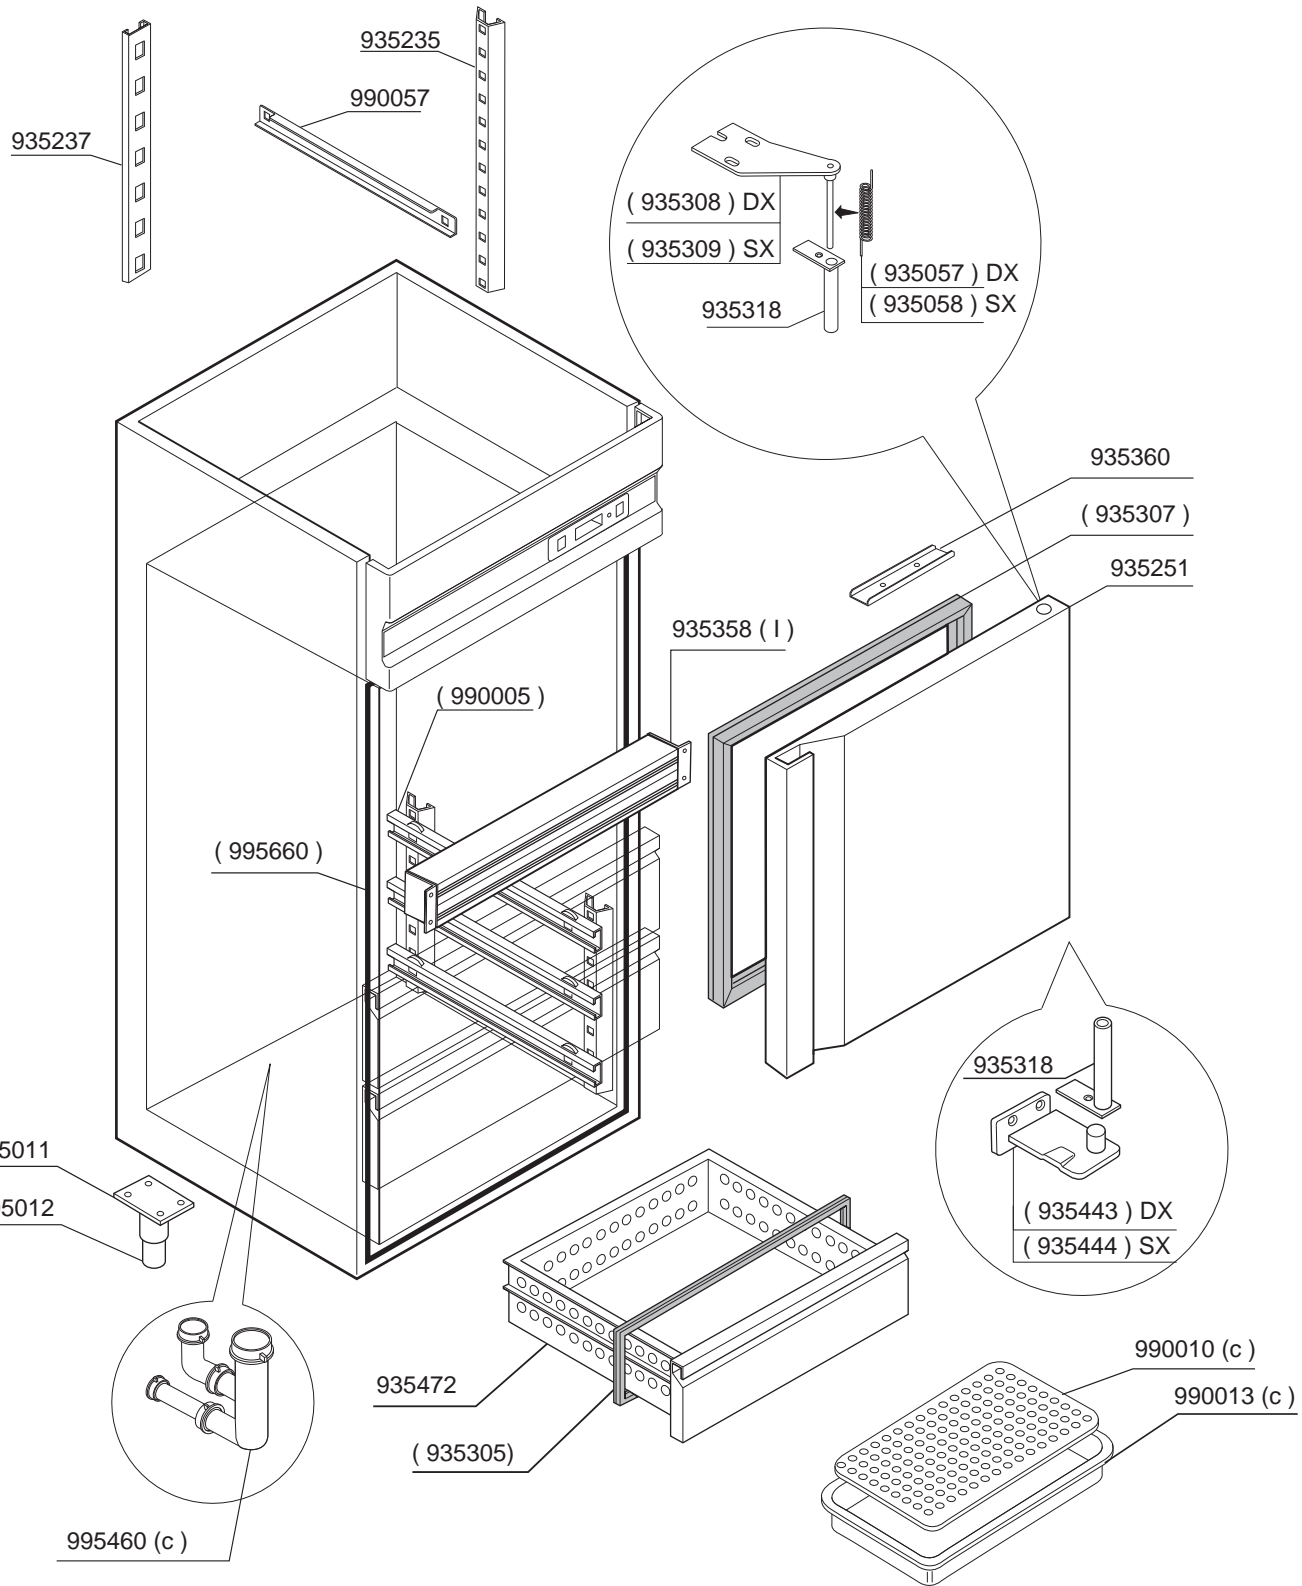

ARMADIO GN 2/1 - GN 2/1 RIDOTTO REFRIGERATING CABINET GN 2/1 - GN 2/1 REDUCED		RIF. REF.	Da matricola n _i From serial n _i
a	ARMADIO CON PORTA INTERNA - FULL DOOR REFRIGERATING CABINET		930302/113
b	ARMADIO CON PORTA MEZZA - HALF DOOR REFRIGERATING CABINET		
c	ARMADIO CON SERVIZIO ITTICO - CABINET FOR FISH-SHOPS		
friulinox 33082 AZZANO DECIMO PORDENONE - ITALY		RIPRODUZIONE, ANCHE PARZIALE, VIETATA	
			ESP1001-(01)

(I) = INOX - STAINLESS/STEEL

(.....) **RICAMBIO CONSIGLIATO**
 (.....) **SUGGESTED SPARE-PARTS**

ARMADIO 700 L CON CASSETTO E PORTA MEZZA
 REFRIGERATING CABINET WITH DRAWERS AND HALF DOOR

RIF. REF. Da matricola n°
 From serial n°

c ARMADIO CON SERVIZIO ITTICO - CABINET FOR FISH-SHOPS

930302/113

(I) = INOX - STAINLESS/STEEL
 (B) = BIANCO - WHITE

(.....) RICAMBIO CONSIGLIATO
(.....) SUGGESTED SPARE-PARTS

PORTE CIECHE SOLID DOORS		RIF. REF.	Da matricola n° From serial n°
a	PORTA INTERA FULL DOOR		930302/113
b	PORTA MEZZA HALF DOOR		
c	PORTA INTERA PASTICCERIA PROFONDITA' 700 - FULL DOOR CONFECTIONERY DEPTH 700		
friulinox 33083 TAIEDO DI CHIONS PORDENONE - ITALY		RIPRODUZIONE, ANCHE PARZIALE, VIETATA	
			ESP1001-(11)