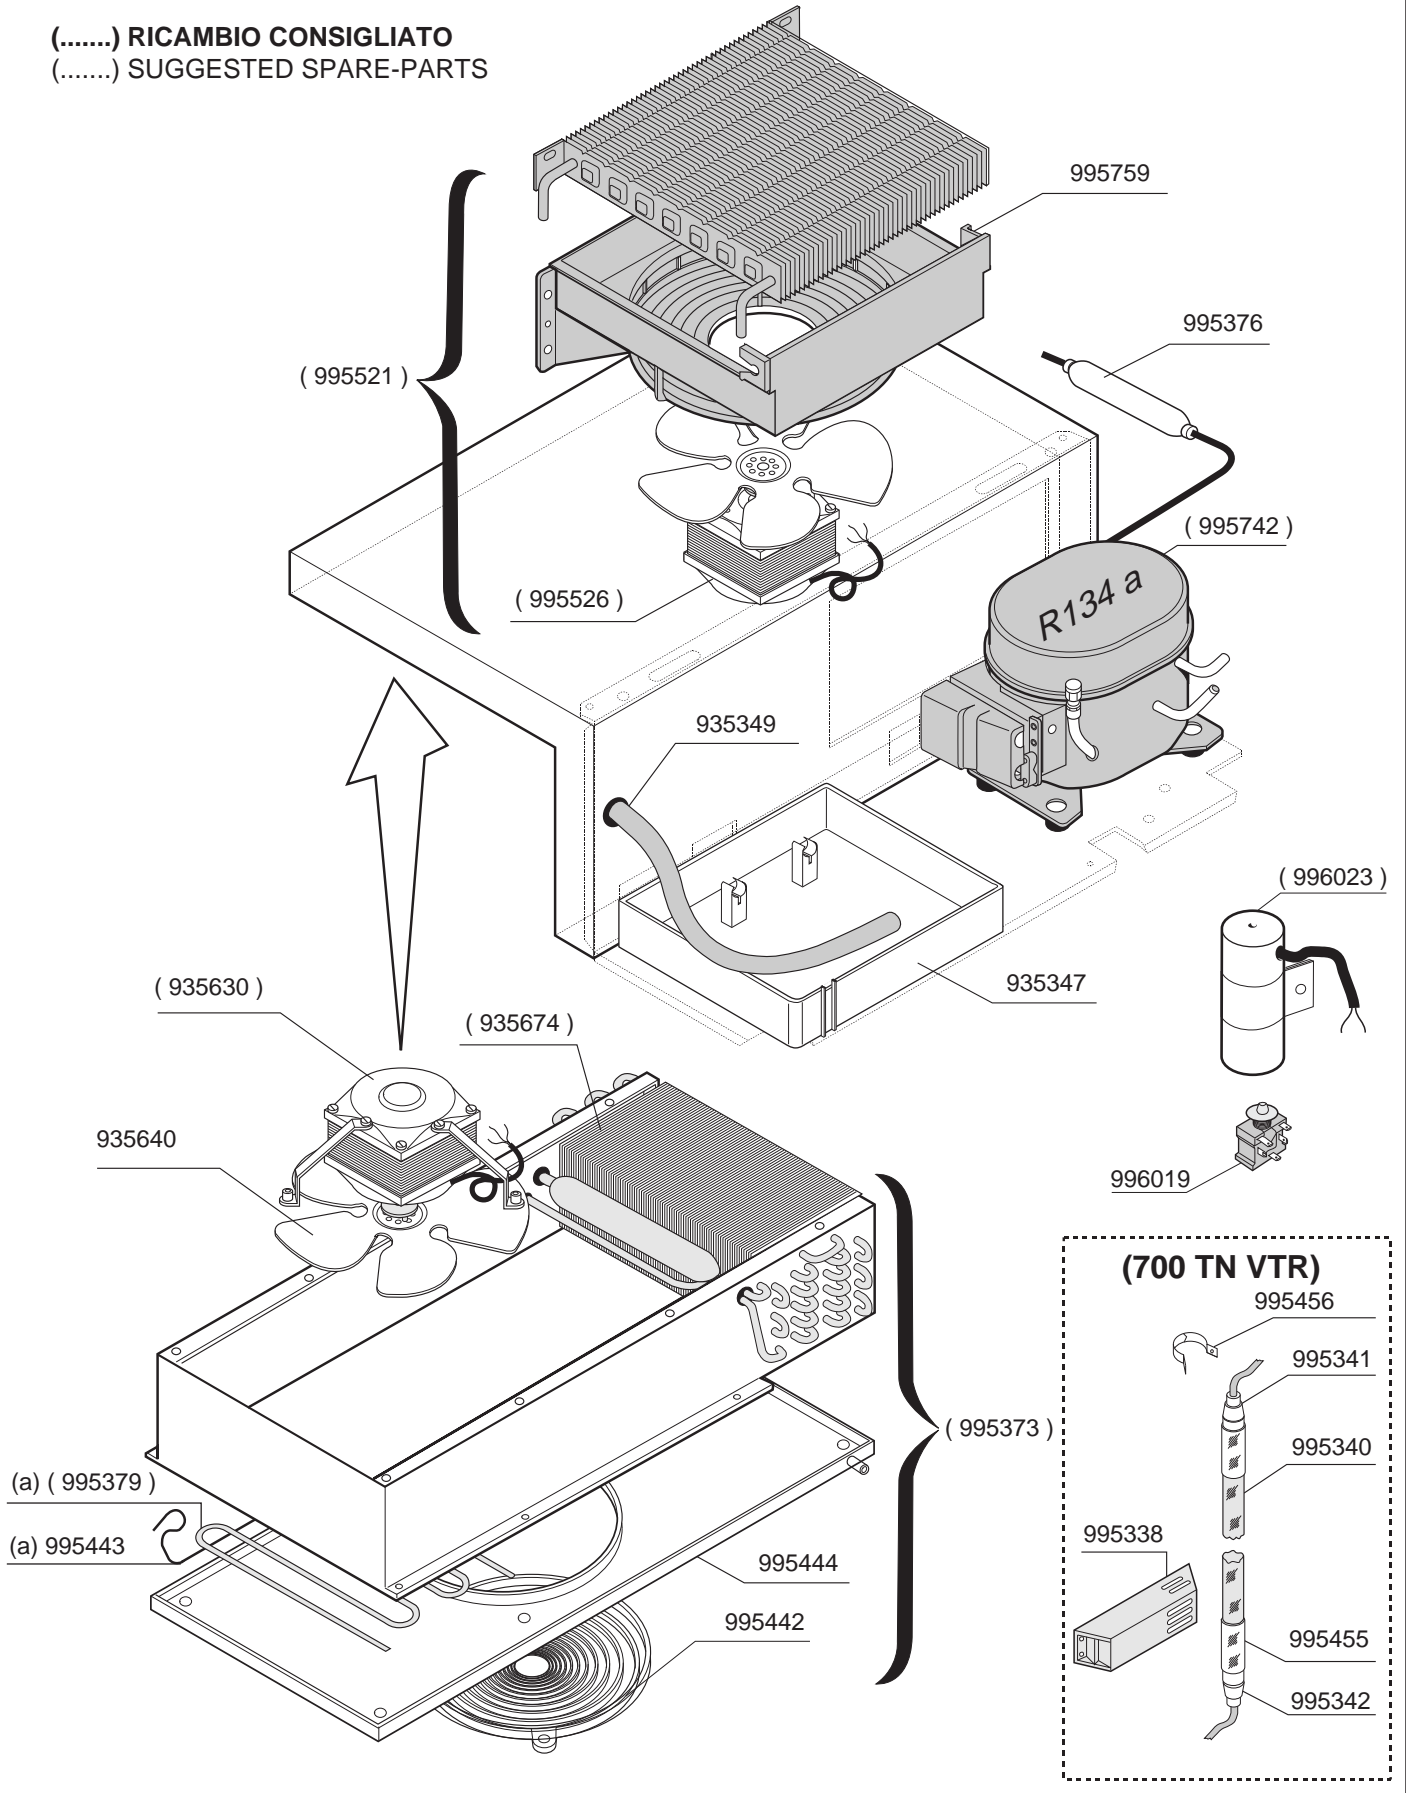

(.....) RICAMBIO CONSIGLIATO
(.....) SUGGESTED SPARE-PARTS

IMPIANTO FRIGO "700 TN"/ "700 TN VTR" "700 TN CON CASSETTI"/"TN 750" REFRIGERATED UNIT "700 NT" / "700 NT VTR" / "700 NT WITH DRAWERS"/"NT 750"		RIF. REF.	Da matricola n° From serial n°
a	ARMADIO REFRIGERATO (-2/+8°C) REFRIGERATED CABINET (-2/+8°C)	R 134a	960708/109