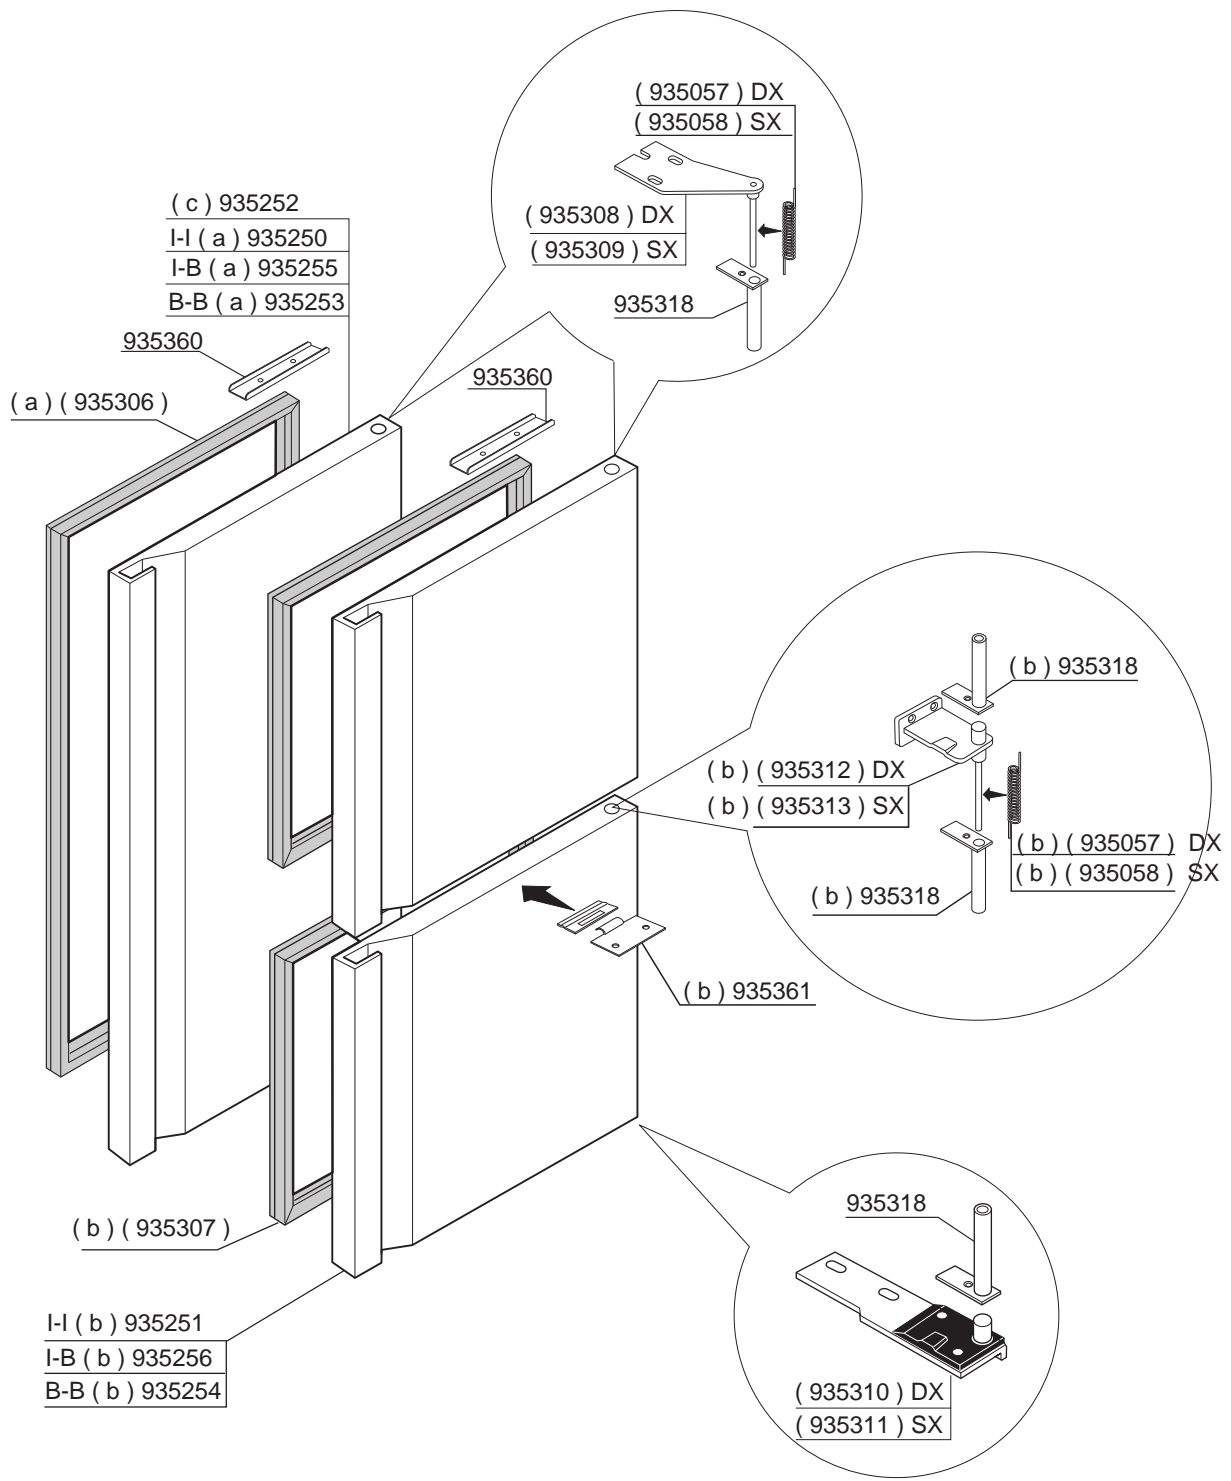

ARMADIO GN 2/1 - GN 2/1 RIDOTTO REFRIGERATING CABINET GN 2/1 - GN 2/1 REDUCED		RIF. REF.	Da matricola n _i From serial n _i
a	ARMADIO CON PORTA INTERNA - FULL DOOR REFRIGERATING CABINET		930302/113
b	ARMADIO CON PORTA MEZZA - HALF DOOR REFRIGERATING CABINET		
c	ARMADIO CON SERVIZIO ITTICO - CABINET FOR FISH-SHOPS		
friulinox 33082 AZZANO DECIMO PORDENONE - ITALY		RIPRODUZIONE, ANCHE PARZIALE, VIETATA	
			ESP1001-(01)

(I) = INOX - STAINLESS/STEEL

(.....) **RICAMBIO CONSIGLIATO**
 (.....) **SUGGESTED SPARE-PARTS**

ARMADIO 700 L CON CASSETTO E PORTA MEZZA
 REFRIGERATING CABINET WITH DRAWERS AND HALF DOOR

RIF. REF. Da matricola n°
 From serial n°

c ARMADIO CON SERVIZIO ITTICO - CABINET FOR FISH-SHOPS

930302/113

(I) = INOX - STAINLESS/STEEL
 (B) = BIANCO - WHITE

(.....) RICAMBIO CONSIGLIATO
(.....) SUGGESTED SPARE-PARTS

PORTE CIECHE SOLID DOORS		RIF. REF.	Da matricola n° From serial n°
a	PORTA INTERA FULL DOOR		930302/113
b	PORTA MEZZA HALF DOOR		
c	PORTA INTERA PASTICCERIA PROFONDITA' 700 - FULL DOOR CONFECTIONERY DEPTH 700		
friulinox 33083 TAIEDO DI CHIONS PORDENONE - ITALY		RIPRODUZIONE, ANCHE PARZIALE, VIETATA	
			ESP1001-(11)