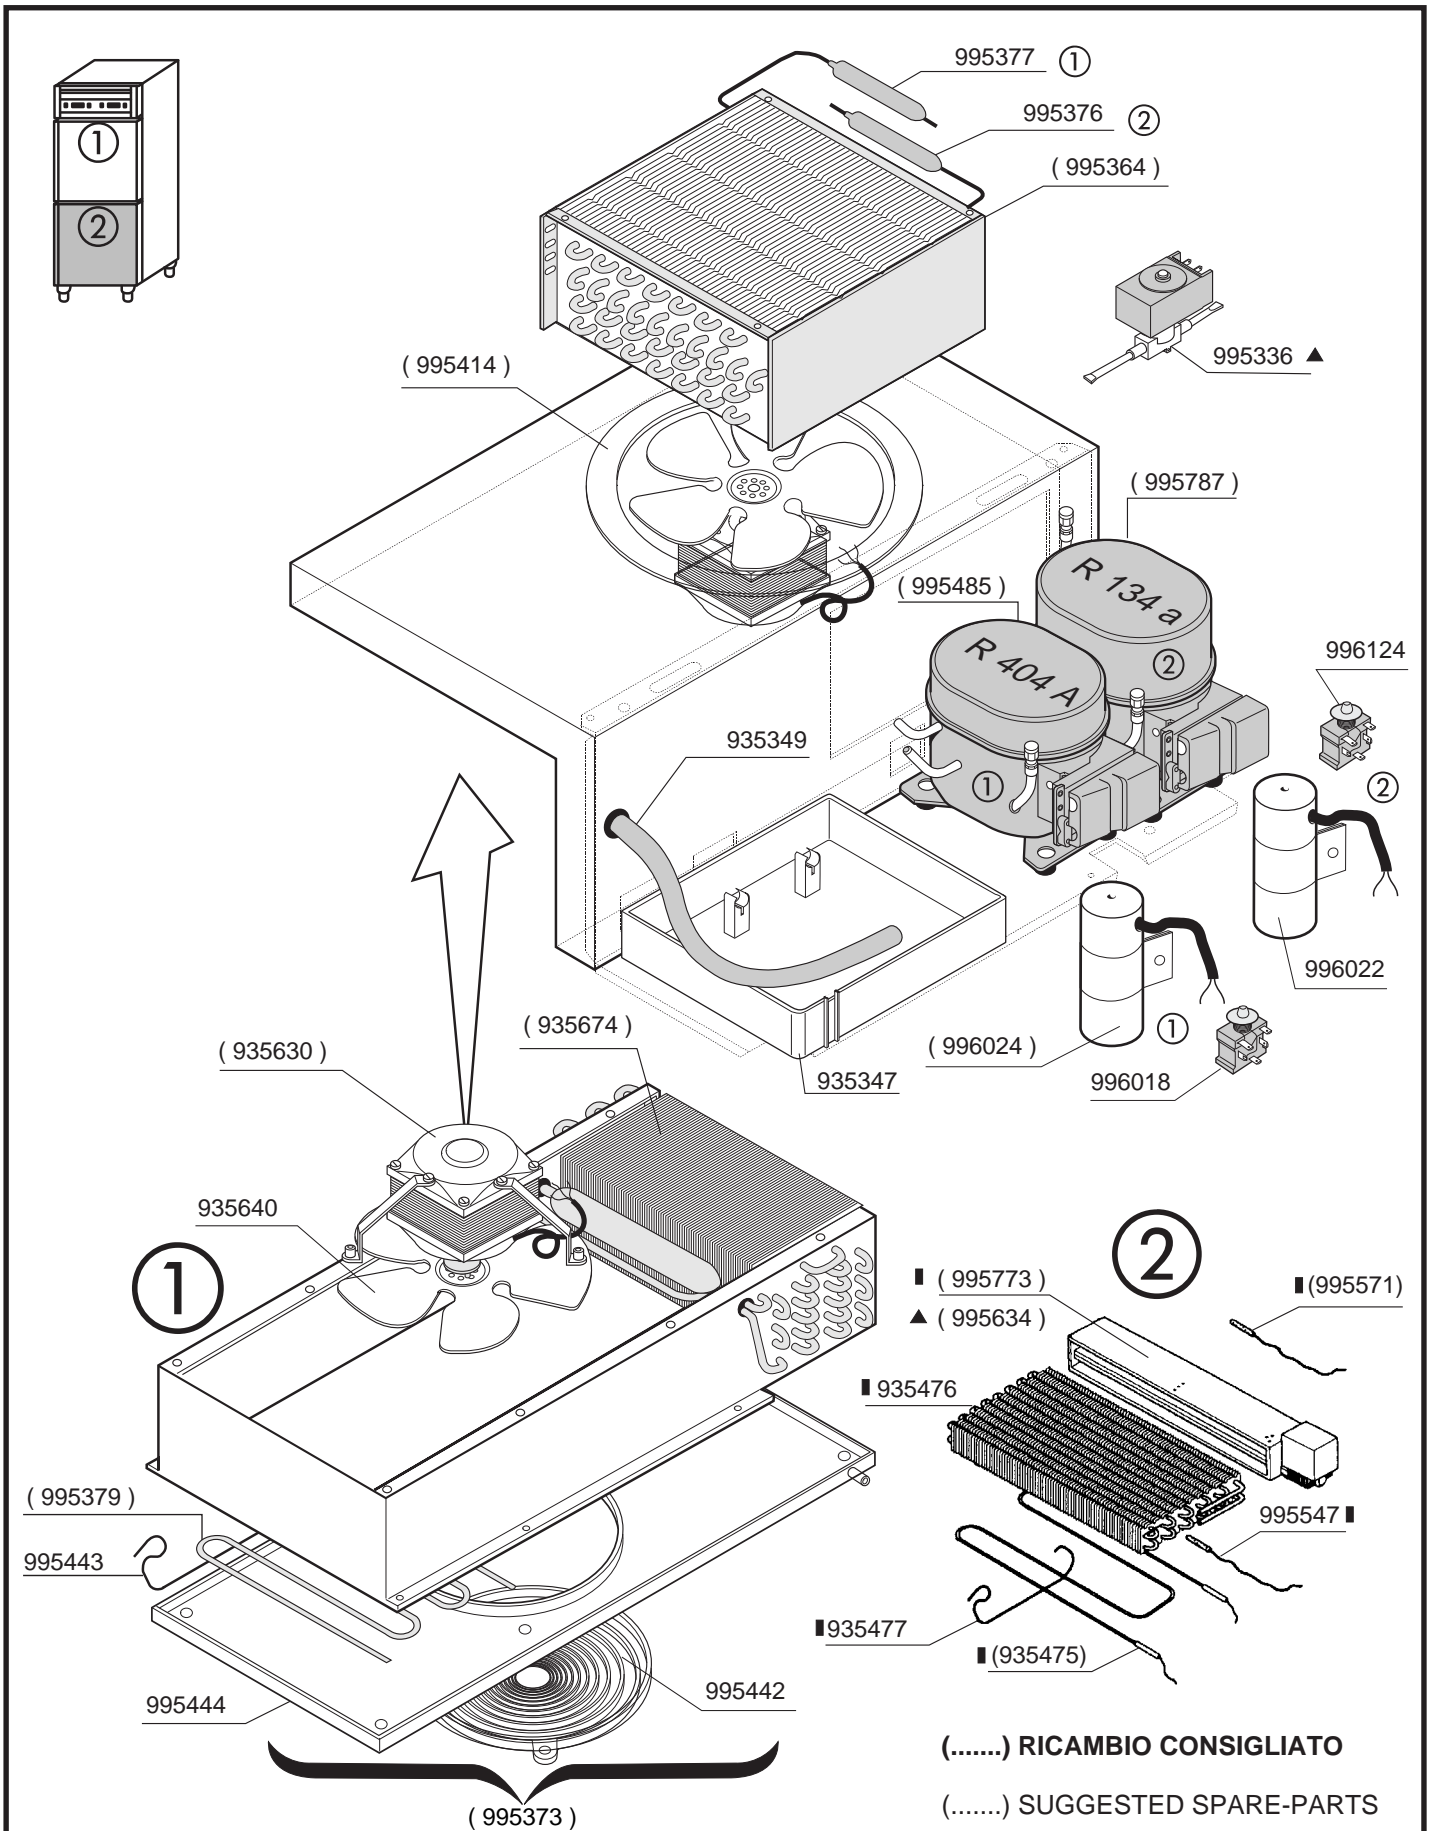

IMPIANTO FRIGO "350BT+350TN"
REFRIGERATED UNIT "350LT+350NT" -

RIF.
REF.

Da matricola n°
From serial n°

R134a

■ 960228/110

R404A

▲ 950203/111