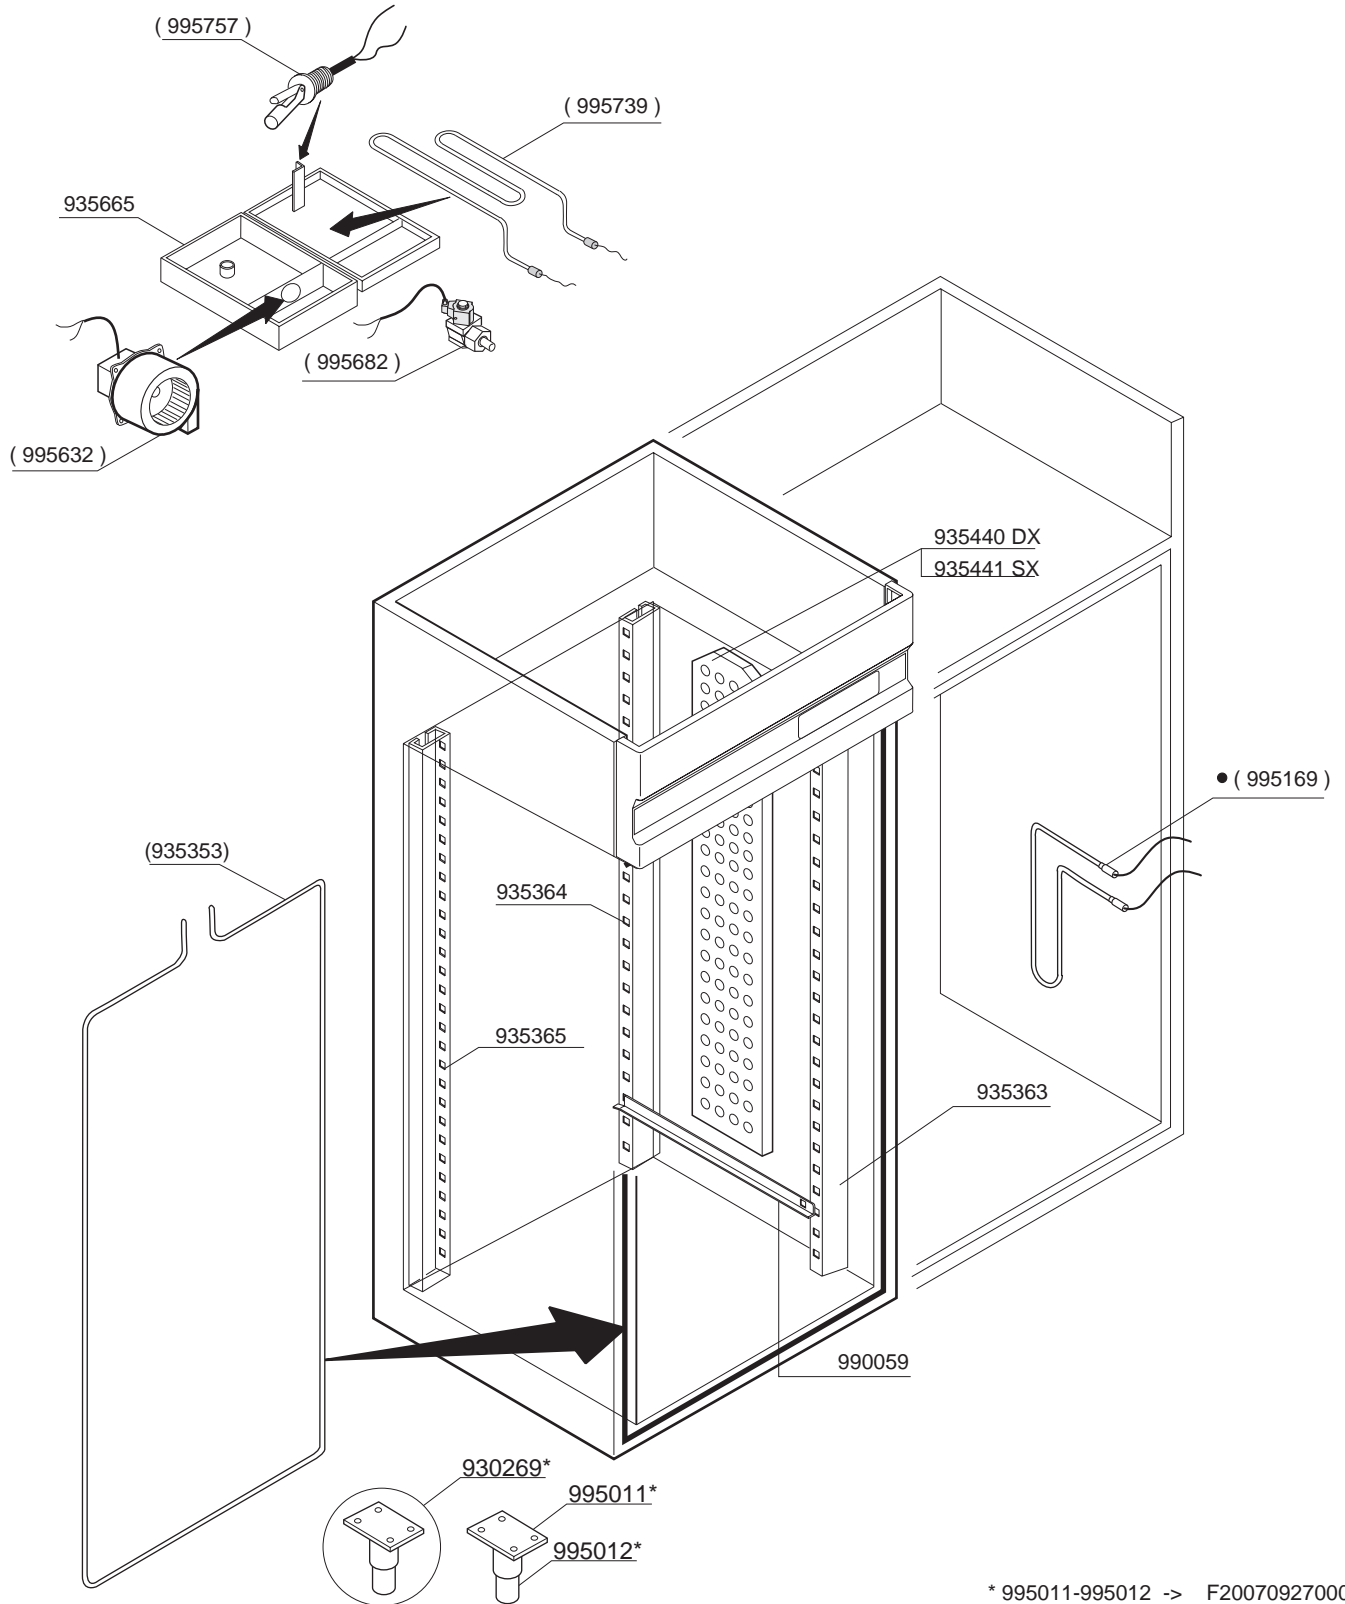

(I) = INOX - STAINLESS/STEEL
 (B) = BIANCO - WHITE

(.....) RICAMBIO CONSIGLIATO
(.....) SUGGESTED SPARE-PARTS

PORTE CIECHE SOLID DOORS		RIF. REF.	Da matricola n° From serial n°
a	PORTA INTERA FULL DOOR		930302/113
b	PORTA MEZZA HALF DOOR		
c	PORTA INTERA PASTICCERIA PROFONDITA' 700 - FULL DOOR CONFECTIONERY DEPTH 700		
friulinox 33083 TAIEDO DI CHIONS PORDENONE - ITALY		ESP1001-(11)	

RIPRODUZIONE, ANCHE PARZIALE, VIETATA

NO BIGAMATIC

● 1400L

* 995011-995012 -> F20070927000020
 * F20070927000020 -> 930269

(.....) **RICAMBIO CONSIGLIATO**
 (.....) **SUGGESTED SPARE-PARTS**

ALLESTIMENTO PER ARMADIO PIZZAMATIC - LIEVITAMATIC- BIGAMATIC EQUIPMENT PIZZAMATIC - LIEVITAMATIC-BIGAMATIC REFRIGERATING CABINET	RIF. REF.	Da matricola n° From serial n°
(Empty space for reference and serial numbers)	(Empty space for reference and serial numbers)	(Empty space for reference and serial numbers)
friulinox 33082 AZZANO DECIMO PORDENONE - ITALY	RIPRODUZIONE, ANCHE PARZIALE, VIETATA ESP1001-(234)	