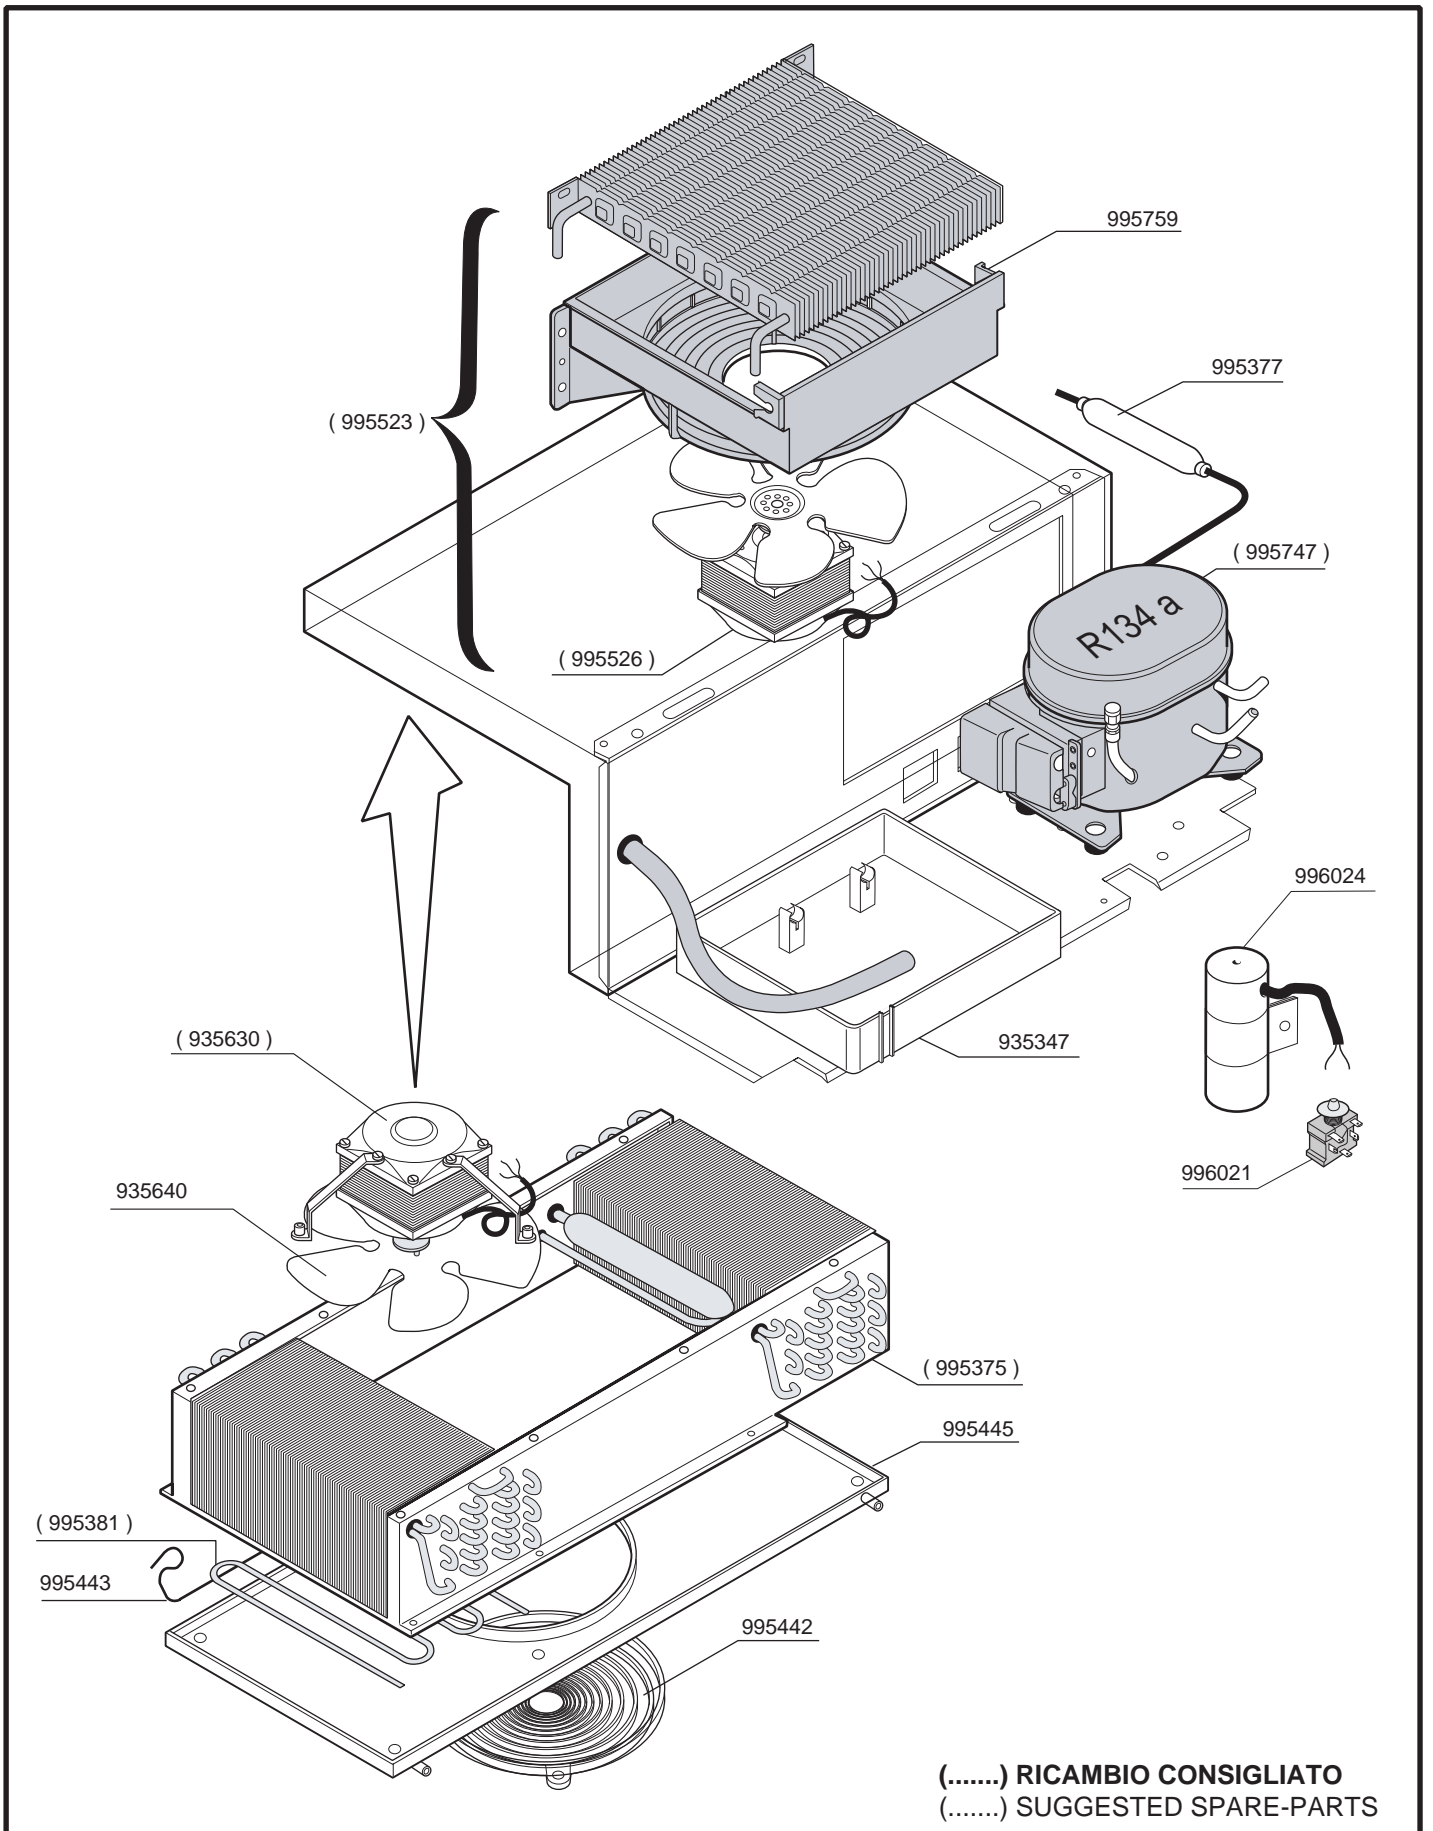

(I) = INOX - STAINLESS/STEEL
 (B) = BIANCO - WHITE

(.....) RICAMBIO CONSIGLIATO
(.....) SUGGESTED SPARE-PARTS

PORTE CIECHE SOLID DOORS		RIF. REF.	Da matricola n° From serial n°
a	PORTA INTERA FULL DOOR		930302/113
b	PORTA MEZZA HALF DOOR		
c	PORTA INTERA PASTICCERIA PROFONDITA' 700 - FULL DOOR CONFECTIONERY DEPTH 700		
friulinox 33083 TAIEDO DI CHIONS PORDENONE - ITALY		ESP1001-(11)	

RIPRODUZIONE, ANCHE PARZIALE, VIETATA

NO BIGAMATIC

● 1400L

* 995011-995012 -> F20070927000020
 * F20070927000020 -> 930269

(.....) **RICAMBIO CONSIGLIATO**
 (.....) **SUGGESTED SPARE-PARTS**

ALLESTIMENTO PER ARMADIO PIZZAMATIC - LIEVITAMATIC- BIGAMATIC EQUIPMENT PIZZAMATIC - LIEVITAMATIC-BIGAMATIC REFRIGERATING CABINET	RIF. REF.	Da matricola n° From serial n°
(Empty space for reference and serial numbers)	(Empty space for reference and serial numbers)	(Empty space for reference and serial numbers)
friulinox 33082 AZZANO DECIMO PORDENONE - ITALY	RIPRODUZIONE, ANCHE PARZIALE, VIETATA ESP1001-(234)	