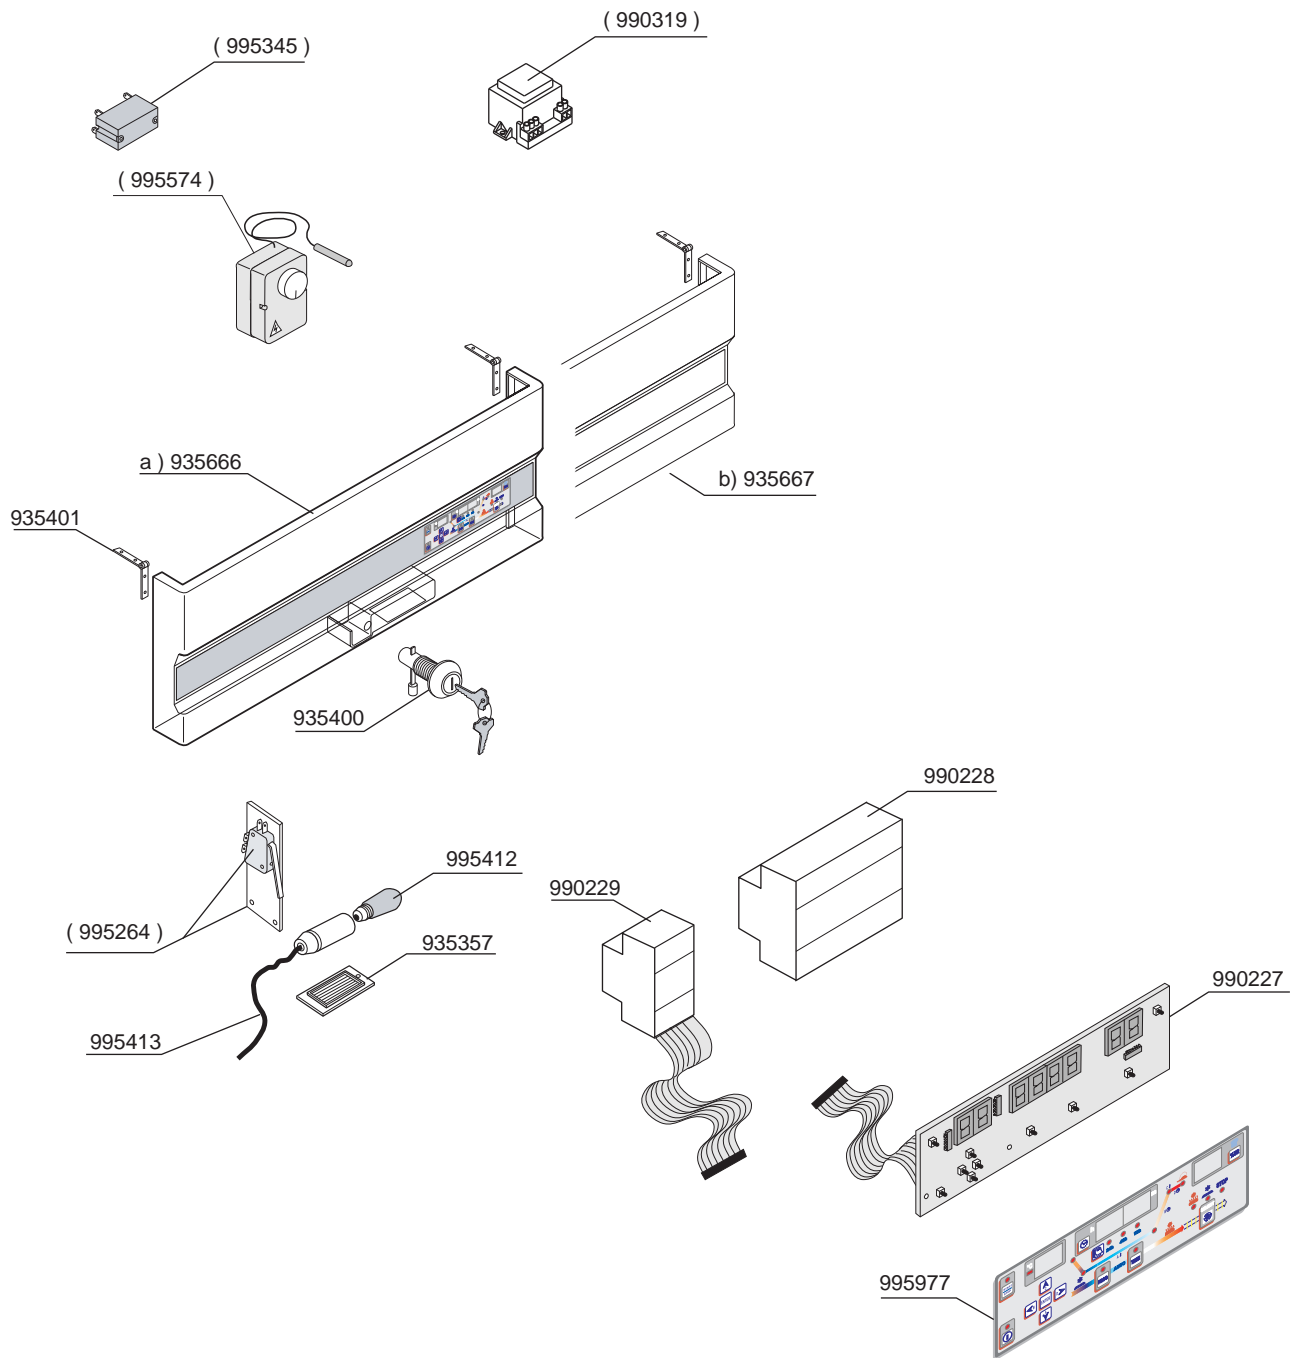

(I) = INOX - STAINLESS/STEEL
 (B) = BIANCO - WHITE

(.....) RICAMBIO CONSIGLIATO
(.....) SUGGESTED SPARE-PARTS

PORTE CIECHE SOLID DOORS		RIF. REF.	Da matricola n° From serial n°
a	PORTA INTERA FULL DOOR		930302/113
b	PORTA MEZZA HALF DOOR		
c	PORTA INTERA PASTICCERIA PROFONDITA' 700 - FULL DOOR CONFECTIONERY DEPTH 700		
friulinox 33083 TAIEDO DI CHIONS PORDENONE - ITALY		ESP1001-(11)	

RIPRODUZIONE, ANCHE PARZIALE, VIETATA

NO BIGAMATIC

● 1400L

* 995011-995012 -> F20070927000020
 * F20070927000020 -> 930269

(.....) **RICAMBIO CONSIGLIATO**
 (.....) **SUGGESTED SPARE-PARTS**

ALLESTIMENTO PER ARMADIO PIZZAMATIC - LIEVITAMATIC- BIGAMATIC EQUIPMENT PIZZAMATIC - LIEVITAMATIC-BIGAMATIC REFRIGERATING CABINET	RIF. REF.	Da matricola n° From serial n°
(Empty space for reference and serial numbers)	(Empty space for reference and serial numbers)	(Empty space for reference and serial numbers)
friulinox 33082 AZZANO DECIMO PORDENONE - ITALY	RIPRODUZIONE, ANCHE PARZIALE, VIETATA ESP1001-(234)	

(.....) RICAMBIO CONSIGLIATO
 (.....) SUGGESTED SPARE-PARTS

IMPIANTO FRIGO ARMADIO "1400" PIZZAMATIC-LIEVITAMATIC-BIGAMATIC REFRIGERATED UNIT FOR PIZZAMATIC-LIEVITAMATIC-BIGAMATIC "1400" CABINET		RIF. REF.	Da matricola n° From serial n°
 33083 TAIEDO DI CHIONS PORDENONE - ITALY		RIPRODUZIONE, ANCHE PARZIALE, VIETATA	
			ESP1001-(236)