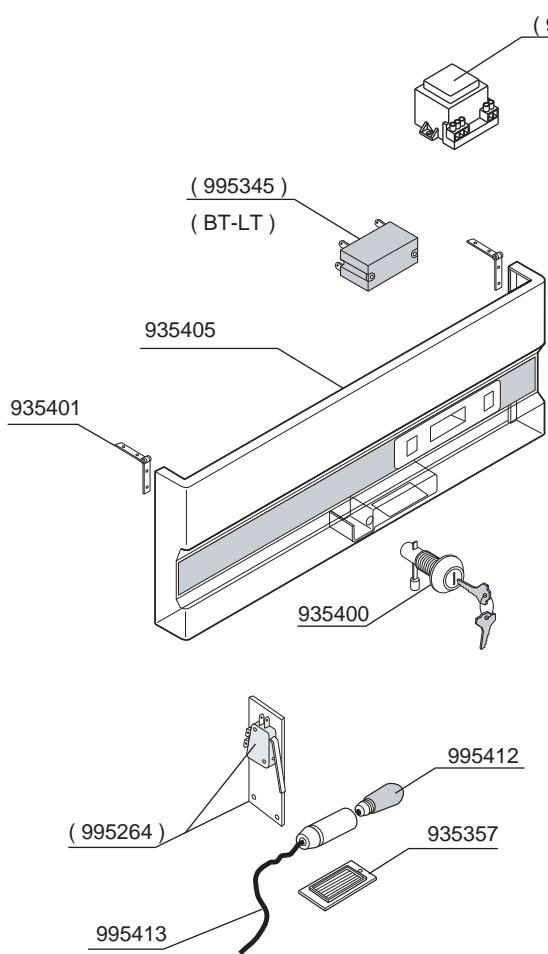

(.....) **RICAMBIO CONSIGLIATO**
 (.....) **SUGGESTED SPARE-PARTS**

ALLESTIMENTO ARMADIO AR-AF 750 EQUIPMENT AR-AF 750 REFRIGERATING CABINET	RIF. REF.	Da matricola n _i From serial n _i
friulinox 33082 AZZANO DECIMO PORDENONE - ITALY	RIPRODUZIONE, ANCHE PARZIALE, VIETATA ESP1001-(230)	

IMPIANTO FRIGO AF 750 BT REFRIGERATED UNIT AF 750 LT		RIF. REF.	Da matricola n° From serial n°
33083 TAIEDO DI CHIONS PORDENONE - ITALY		RIPRODUZIONE, ANCHE PARZIALE, VIETATA	
			ESP1001-(232)

Cod.	Descrizione	<i>Descrizione</i>
935347	VASCHETTA EVAP.CONDENSEA AR7 MNSC	TRAY FOR CONDENSATE EVAPORATION - AR7
935349	TUBO SCARICO CONDENSEA DX AR MNSC	PIPE (RIGHT) FOR CONDENSATE OUTLET
935630	MOTORE 10W 230V-50/60HZ FIS.VITE	ENGINE 10W 230V-50/60HZ SCREW FIXING
935640	VENTOLA 230-23° ASPIR. 230 23 AA	FAN 230-23° ASPIR. 230 23AA
995442	GRIGLIA PROTEZ.VENTILAT.EVAP.MNSC	PROTECTION GRID FOR EVAPORATOR FAN
995443	MOLLA FISS.RESISTENZA EVAPOR.MNSC	FLAT SPRING TO FIX EVAPORATOR HEATER
995482	FILTRO DISIDRATORE 40 GR 6X3	DEHYDRATOR FILTER 40GR 6X3
995522	CONDENSATORE STVF 139 CONVOGL.RINF.	CONDENSER STVF 139
995525	VENTILATORE COND.STVF 6/13 D=230	STVF CONDENSER FAN 6/13 D=230
995584	RESISTENZA SBRINAMENTO AF7 VTR MNSC	DEFROST HEATER - AF7 - GLASS DOOR
995600	EVAPORATORE 6T4R AR 6-7 BT VTR MNSC	EVAPORATOR 6T4R AR6-7-LT GLASS DOOR
995602	COPERCHIO EVAP.AR6-7 BT VTR MCSC	EVAPORATOR COVERING AR6-7-LT GLASS DOOR
995745	COMPRESSORE 17,40 CC	COMPRESSOR 17,40 CC
995775	CONVOGLIAT.PER CONDENS.STVF 93/193	CONVEYOR FOR CONDENSER STVF 93/193
996021	RELE' AVVIAMENTO DANFOSS '117U6019'	STARTING RELAIS DANFOSS '117U6019'
996024	CONDENSATORE EL. DANFOSS '117U5017'	CONDENSER EL. DANFOSS '117U5017'

IMPIANTO FRIGO AR 750 BT
REFRIGERATED UNIT AR 750 LT

- ▲ S.E - SONDA EVAPORATORE (ROSSA) - EVAPORATOR PROBE (RED)
- S.C. - SONDA CELLA (GRIGIA) - CELL PROBE (GREY)
- ▼ S.E - SONDA EVAPORATORE (NERA - DEF) - EVAPORATOR PROBE (BLACK-DEF)
- S.C. - SONDA CELLA (NERA - THERM) - CELL PROBE (BLACK-THERM)