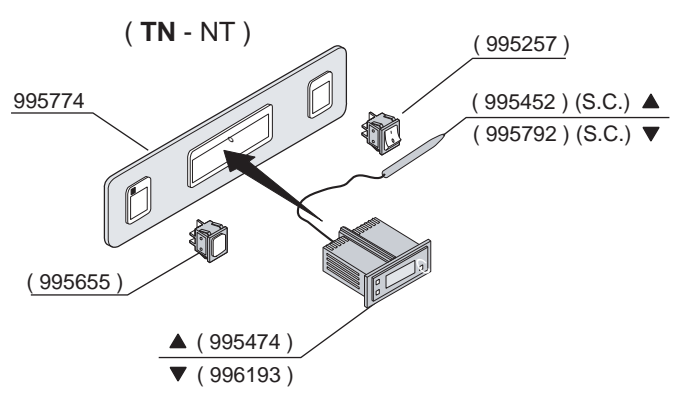

(.....) **RICAMBIO CONSIGLIATO**
 (.....) **SUGGESTED SPARE-PARTS**

ALLESTIMENTO ARMADIO AR-AF 750 EQUIPMENT AR-AF 750 REFRIGERATING CABINET	RIF. REF.	Da matricola n _i From serial n _i
friulinox 33082 AZZANO DECIMO PORDENONE - ITALY	RIPRODUZIONE, ANCHE PARZIALE, VIETATA ESP1001-(230)	

IMPIANTO FRIGO AF 750 BT REFRIGERATED UNIT AF 750 LT		RIF. REF.	Da matricola n° From serial n°
33083 TAIEDO DI CHIONS PORDENONE - ITALY		RIPRODUZIONE, ANCHE PARZIALE, VIETATA	
			ESP1001-(232)

Cod.	Descrizione	<i>Descrizione</i>
935347	VASCHETTA EVAP.CONDENSEA AR7 MNSC	TRAY FOR CONDENSATE EVAPORATION - AR7
935349	TUBO SCARICO CONDENSEA DX AR MNSC	PIPE (RIGHT) FOR CONDENSATE OUTLET
935630	MOTORE 10W 230V-50/60HZ FIS.VITE	ENGINE 10W 230V-50/60HZ SCREW FIXING
935640	VENTOLA 230-23° ASPIR. 230 23 AA	FAN 230-23° ASPIR. 230 23AA
995442	GRIGLIA PROTEZ.VENTILAT.EVAP.MNSC	PROTECTION GRID FOR EVAPORATOR FAN
995443	MOLLA FISS.RESISTENZA EVAPOR.MNSC	FLAT SPRING TO FIX EVAPORATOR HEATER
995482	FILTRO DISIDRATORE 40 GR 6X3	DEHYDRATOR FILTER 40GR 6X3
995522	CONDENSATORE STVF 139 CONVOGL.RINF.	CONDENSER STVF 139
995525	VENTILATORE COND.STVF 6/13 D=230	STVF CONDENSER FAN 6/13 D=230
995584	RESISTENZA SBRINAMENTO AF7 VTR MNSC	DEFROST HEATER - AF7 - GLASS DOOR
995600	EVAPORATORE 6T4R AR 6-7 BT VTR MNSC	EVAPORATOR 6T4R AR6-7-LT GLASS DOOR
995602	COPERCHIO EVAP.AR6-7 BT VTR MCSC	EVAPORATOR COVERING AR6-7-LT GLASS DOOR
995745	COMPRESSORE 17,40 CC	COMPRESSOR 17,40 CC
995775	CONVOGLIAT.PER CONDENS.STVF 93/193	CONVEYOR FOR CONDENSER STVF 93/193
996021	RELE' AVVIAMENTO DANFOSS '117U6019'	STARTING RELAIS DANFOSS '117U6019'
996024	CONDENSATORE EL. DANFOSS '117U5017'	CONDENSER EL. DANFOSS '117U5017'

IMPIANTO FRIGO AR 750 BT
REFRIGERATED UNIT AR 750 LT

- ▲ S.E - SONDA EVAPORATORE (ROSSA) - EVAPORATOR PROBE (RED)
- S.C. - SONDA CELLA (GRIGIA) - CELL PROBE (GREY)
- ▼ S.E - SONDA EVAPORATORE (NERA - DEF) - EVAPORATOR PROBE (BLACK-DEF)
- S.C. - SONDA CELLA (NERA - THERM) - CELL PROBE (BLACK-THERM)