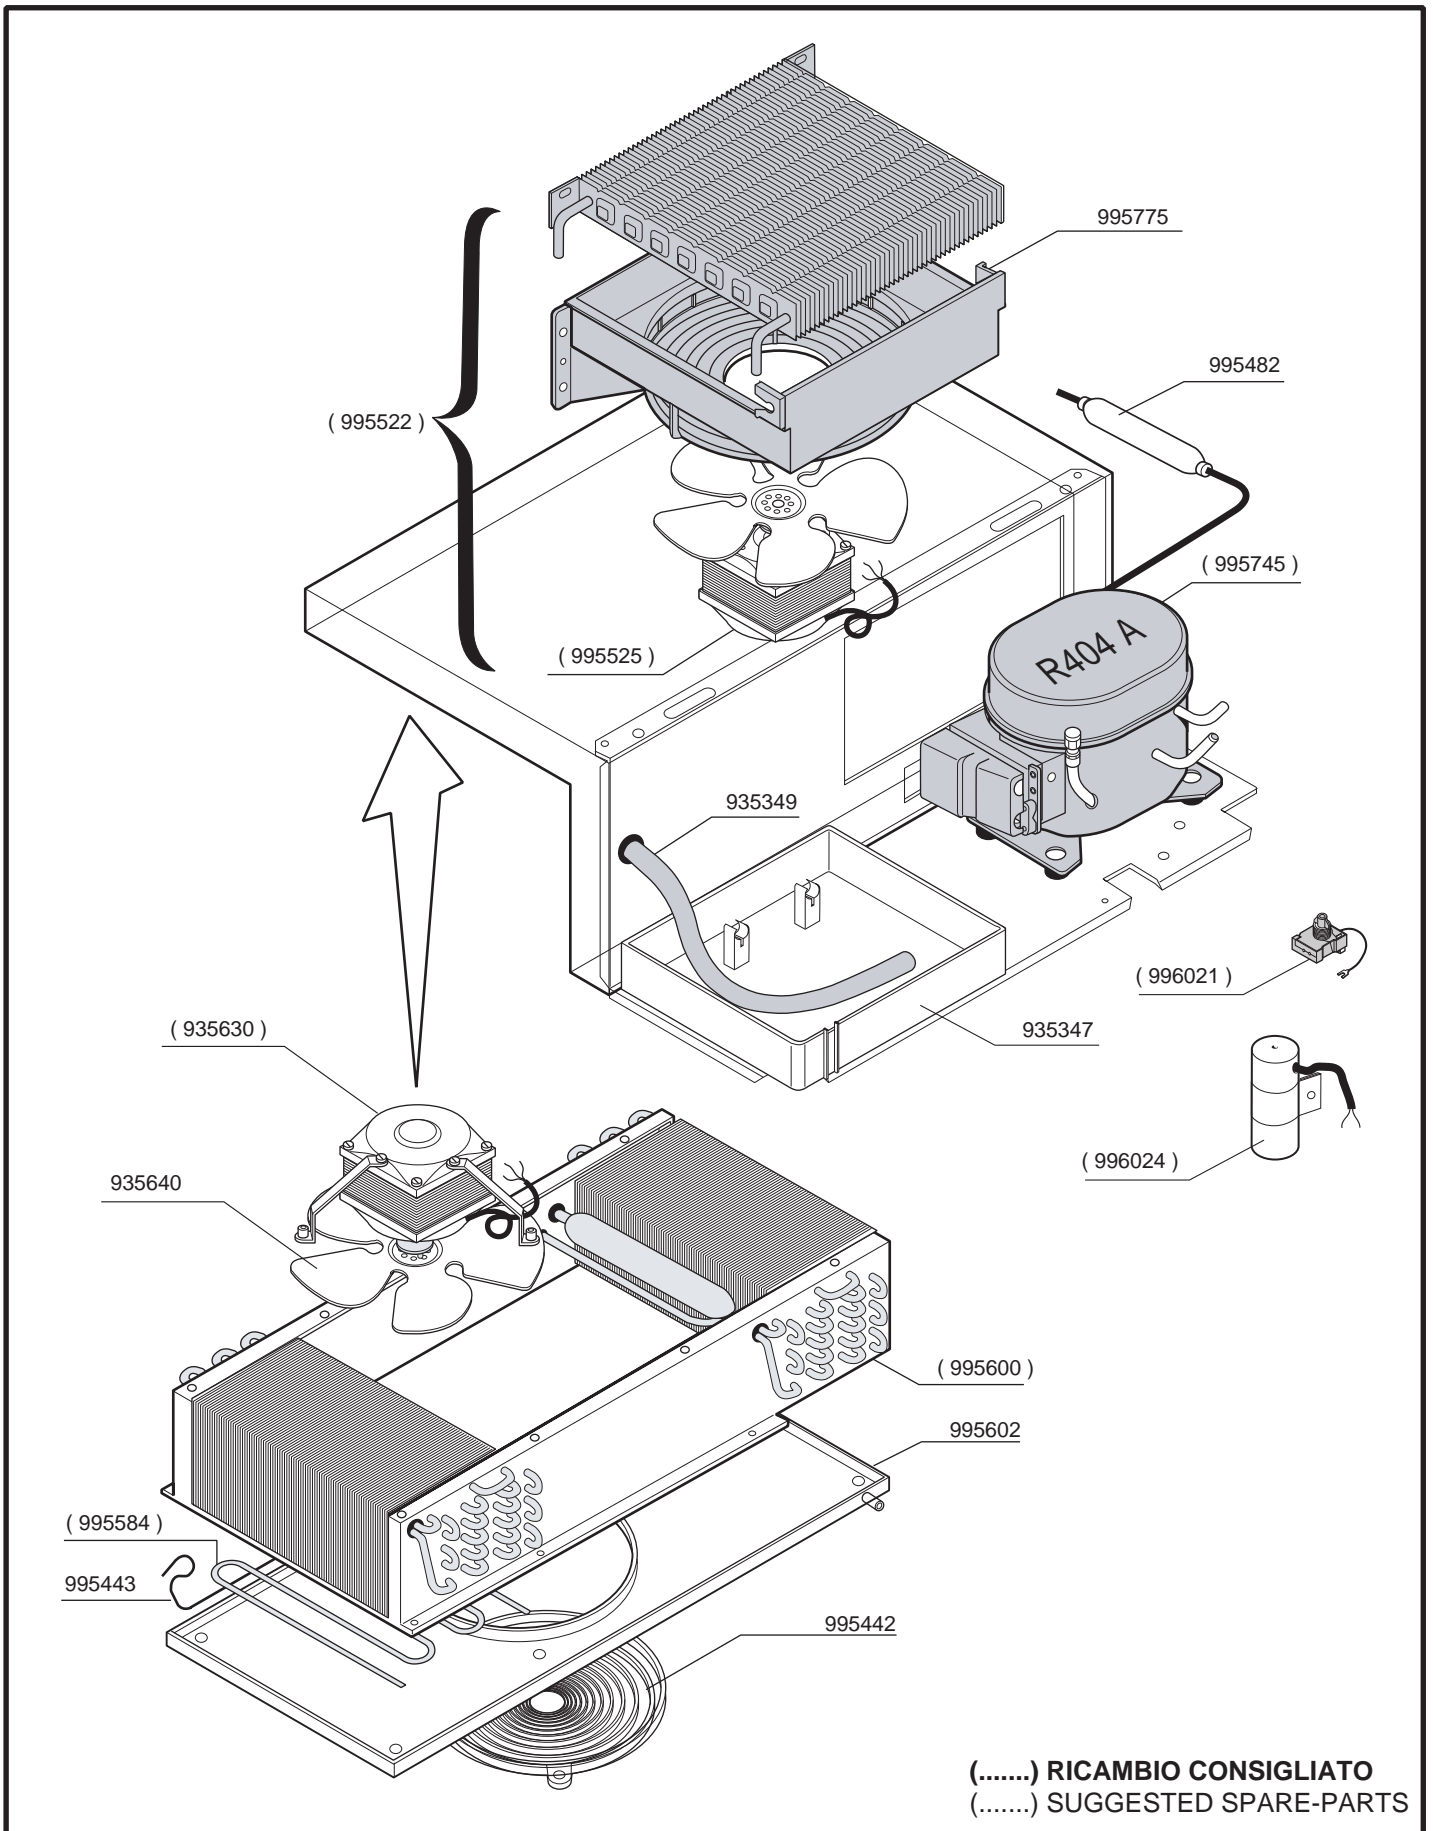

(.....) **RICAMBIO CONSIGLIATO**
 (.....) **SUGGESTED SPARE-PARTS**

ALLESTIMENTO ARMADIO AR-AF 750 EQUIPMENT AR-AF 750 REFRIGERATING CABINET	RIF. REF.	Da matricola n _i From serial n _i
friulinox 33082 AZZANO DECIMO PORDENONE - ITALY	RIPRODUZIONE, ANCHE PARZIALE, VIETATA ESP1001-(230)	

IMPIANTO FRIGO AF 750 BT REFRIGERATED UNIT AF 750 LT		RIF. REF.	Da matricola n° From serial n°
33083 TAIEDO DI CHIONS PORDENONE - ITALY		RIPRODUZIONE, ANCHE PARZIALE, VIETATA	
			ESP1001-(232)

Cod.	Descrizione	<i>Descrizione</i>
935347	VASCHETTA EVAP.CONDENSEA AR7 MNSC	TRAY FOR CONDENSATE EVAPORATION - AR7
935349	TUBO SCARICO CONDENSEA DX AR MNSC	PIPE (RIGHT) FOR CONDENSATE OUTLET
935630	MOTORE 10W 230V-50/60HZ FIS.VITE	ENGINE 10W 230V-50/60HZ SCREW FIXING
935640	VENTOLA 230-23° ASPIR. 230 23 AA	FAN 230-23° ASPIR. 230 23AA
995442	GRIGLIA PROTEZ.VENTILAT.EVAP.MNSC	PROTECTION GRID FOR EVAPORATOR FAN
995443	MOLLA FISS.RESISTENZA EVAPOR.MNSC	FLAT SPRING TO FIX EVAPORATOR HEATER
995482	FILTRO DISIDRATORE 40 GR 6X3	DEHYDRATOR FILTER 40GR 6X3
995522	CONDENSATORE STVF 139 CONVOGL.RINF.	CONDENSER STVF 139
995525	VENTILATORE COND.STVF 6/13 D=230	STVF CONDENSER FAN 6/13 D=230
995584	RESISTENZA SBRINAMENTO AF7 VTR MNSC	DEFROST HEATER - AF7 - GLASS DOOR
995600	EVAPORATORE 6T4R AR 6-7 BT VTR MNSC	EVAPORATOR 6T4R AR6-7-LT GLASS DOOR
995602	COPERCHIO EVAP.AR6-7 BT VTR MCSC	EVAPORATOR COVERING AR6-7-LT GLASS DOOR
995745	COMPRESSORE 17,40 CC	COMPRESSOR 17,40 CC
995775	CONVOGLIAT.PER CONDENS.STVF 93/193	CONVEYOR FOR CONDENSER STVF 93/193
996021	RELE' AVVIAMENTO DANFOSS '117U6019'	STARTING RELAIS DANFOSS '117U6019'
996024	CONDENSATORE EL. DANFOSS '117U5017'	CONDENSER EL. DANFOSS '117U5017'

IMPIANTO FRIGO AR 750 BT
REFRIGERATED UNIT AR 750 LT

- ▲ S.E - SONDA EVAPORATORE (ROSSA) - EVAPORATOR PROBE (RED)
- S.C. - SONDA CELLA (GRIGIA) - CELL PROBE (GREY)
- ▼ S.E - SONDA EVAPORATORE (NERA - DEF) - EVAPORATOR PROBE (BLACK-DEF)
- S.C. - SONDA CELLA (NERA - THERM) - CELL PROBE (BLACK-THERM)