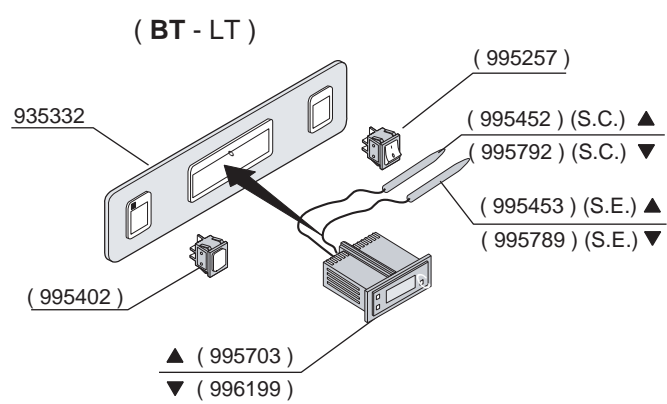

(.....) **RICAMBIO CONSIGLIATO**
 (.....) **SUGGESTED SPARE-PARTS**

ALLESTIMENTO ARMADIO AR-AF 750 EQUIPMENT AR-AF 750 REFRIGERATING CABINET	RIF. REF.	Da matricola n _i From serial n _i
friulinox 33082 AZZANO DECIMO PORDENONE - ITALY	RIPRODUZIONE, ANCHE PARZIALE, VIETATA ESP1001-(230)	

IMPIANTO FRIGO AF 750 BT REFRIGERATED UNIT AF 750 LT		RIF. REF.	Da matricola n° From serial n°
33083 TAIEDO DI CHIONS PORDENONE - ITALY		RIPRODUZIONE, ANCHE PARZIALE, VIETATA	
			ESP1001-(232)

Cod.	Descrizione	<i>Descrizione</i>
935347	VASCHETTA EVAP.CONDENSEA AR7 MNSC	TRAY FOR CONDENSATE EVAPORATION - AR7
935349	TUBO SCARICO CONDENSEA DX AR MNSC	PIPE (RIGHT) FOR CONDENSATE OUTLET
935630	MOTORE 10W 230V-50/60HZ FIS.VITE	ENGINE 10W 230V-50/60HZ SCREW FIXING
935640	VENTOLA 230-23° ASPIR. 230 23 AA	FAN 230-23° ASPIR. 230 23AA
995442	GRIGLIA PROTEZ.VENTILAT.EVAP.MNSC	PROTECTION GRID FOR EVAPORATOR FAN
995443	MOLLA FISS.RESISTENZA EVAPOR.MNSC	FLAT SPRING TO FIX EVAPORATOR HEATER
995482	FILTRO DISIDRATORE 40 GR 6X3	DEHYDRATOR FILTER 40GR 6X3
995522	CONDENSATORE STVF 139 CONVOGL.RINF.	CONDENSER STVF 139
995525	VENTILATORE COND.STVF 6/13 D=230	STVF CONDENSER FAN 6/13 D=230
995584	RESISTENZA SBRINAMENTO AF7 VTR MNSC	DEFROST HEATER - AF7 - GLASS DOOR
995600	EVAPORATORE 6T4R AR 6-7 BT VTR MNSC	EVAPORATOR 6T4R AR6-7-LT GLASS DOOR
995602	COPERCHIO EVAP.AR6-7 BT VTR MCSC	EVAPORATOR COVERING AR6-7-LT GLASS DOOR
995745	COMPRESSORE 17,40 CC	COMPRESSOR 17,40 CC
995775	CONVOGLIAT.PER CONDENS.STVF 93/193	CONVEYOR FOR CONDENSER STVF 93/193
996021	RELE' AVVIAMENTO DANFOSS '117U6019'	STARTING RELAIS DANFOSS '117U6019'
996024	CONDENSATORE EL. DANFOSS '117U5017'	CONDENSER EL. DANFOSS '117U5017'

IMPIANTO FRIGO AR 750 BT
REFRIGERATED UNIT AR 750 LT

- ▲ S.E - SONDA EVAPORATORE (ROSSA) - EVAPORATOR PROBE (RED)
- S.C. - SONDA CELLA (GRIGIA) - CELL PROBE (GREY)
- ▼ S.E - SONDA EVAPORATORE (NERA - DEF) - EVAPORATOR PROBE (BLACK-DEF)
- S.C. - SONDA CELLA (NERA - THERM) - CELL PROBE (BLACK-THERM)