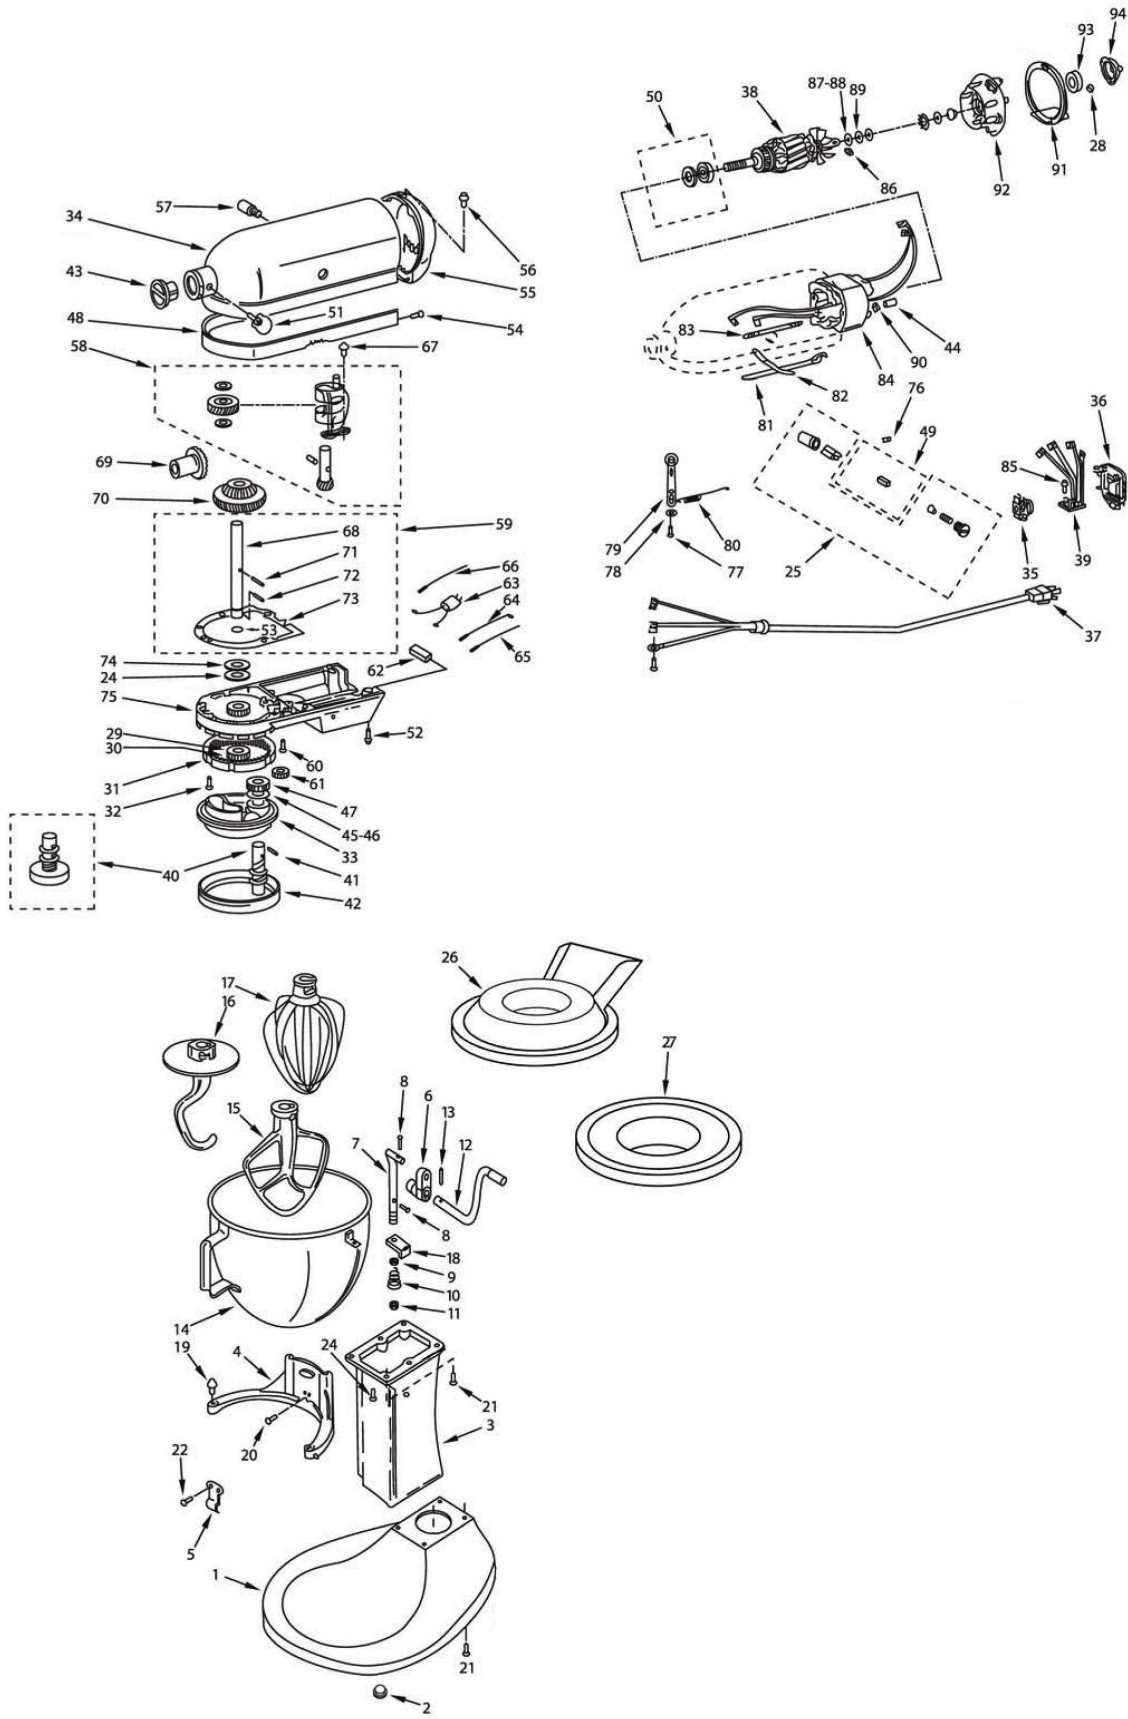

(*) : fuori produzione / out of production

● : ricambio consigliato / spare part suggested

Pos. Ref.	Codice Code	Caratteristiche Features	Descrizione Description	
73	KA9705443		Spina	Pin
74	KA240684		Guarnizione	Gasket
75	KA240354-3	(5KPM5EWH)	Copertura	Covering
75	KA9701512	(5KPM50EWH)	Copertura	Covering
76	KA3400019		Vite	Screw
77	KA110679		Vite	Screw
78	KA116241		Rosetta	Washer
79	KA3184193		Leva	Lever
80	KA3183680		Molla	Spring
81	KA3184176		Leva	Lever
82	KA240205		Molla	Spring
83	KA240769		Prigioniero	Stud
84	KA9701670	230V/1Ph	Statore	Stator
85	SL0535		Vite	Screw
86	KA16998		Prigioniero	Stud
87	KA3180162		Rosetta	Washer
88	KA3180526		Ghiera	Locking ring
89	KA3180162		Rosetta	Washer
90	KANS00922		Dado	Nut
91	KA9701501		Guarnizione	Gasket
92+93+94	KA3180526	Kit	Supporto	Support