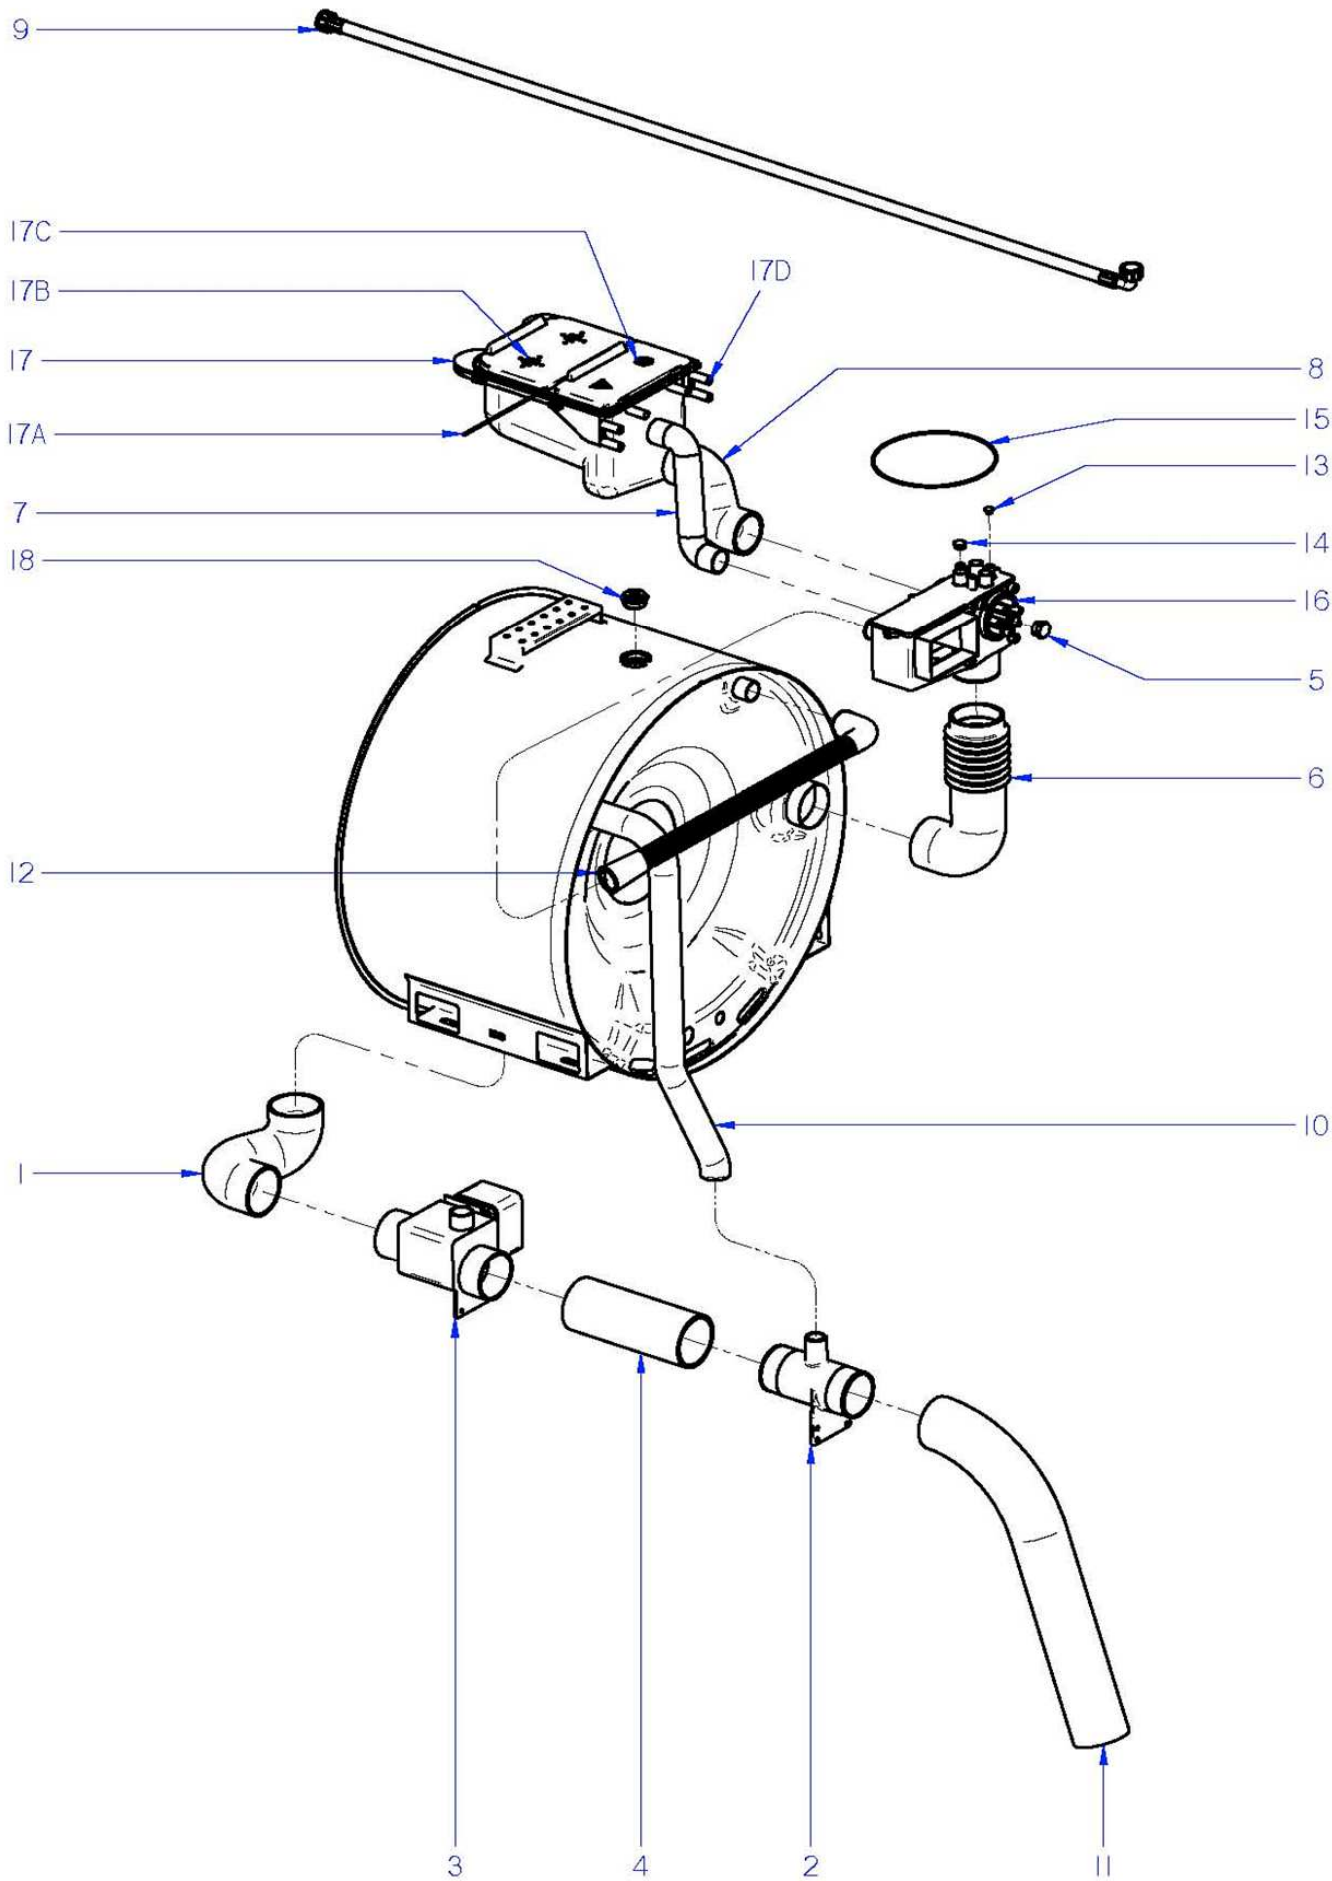

Drawing Nr.	Signature	Date	CUBETERA / TRAY	Sheet
	Iban R.	sep-15	LA-14-18-25-35 TP	8