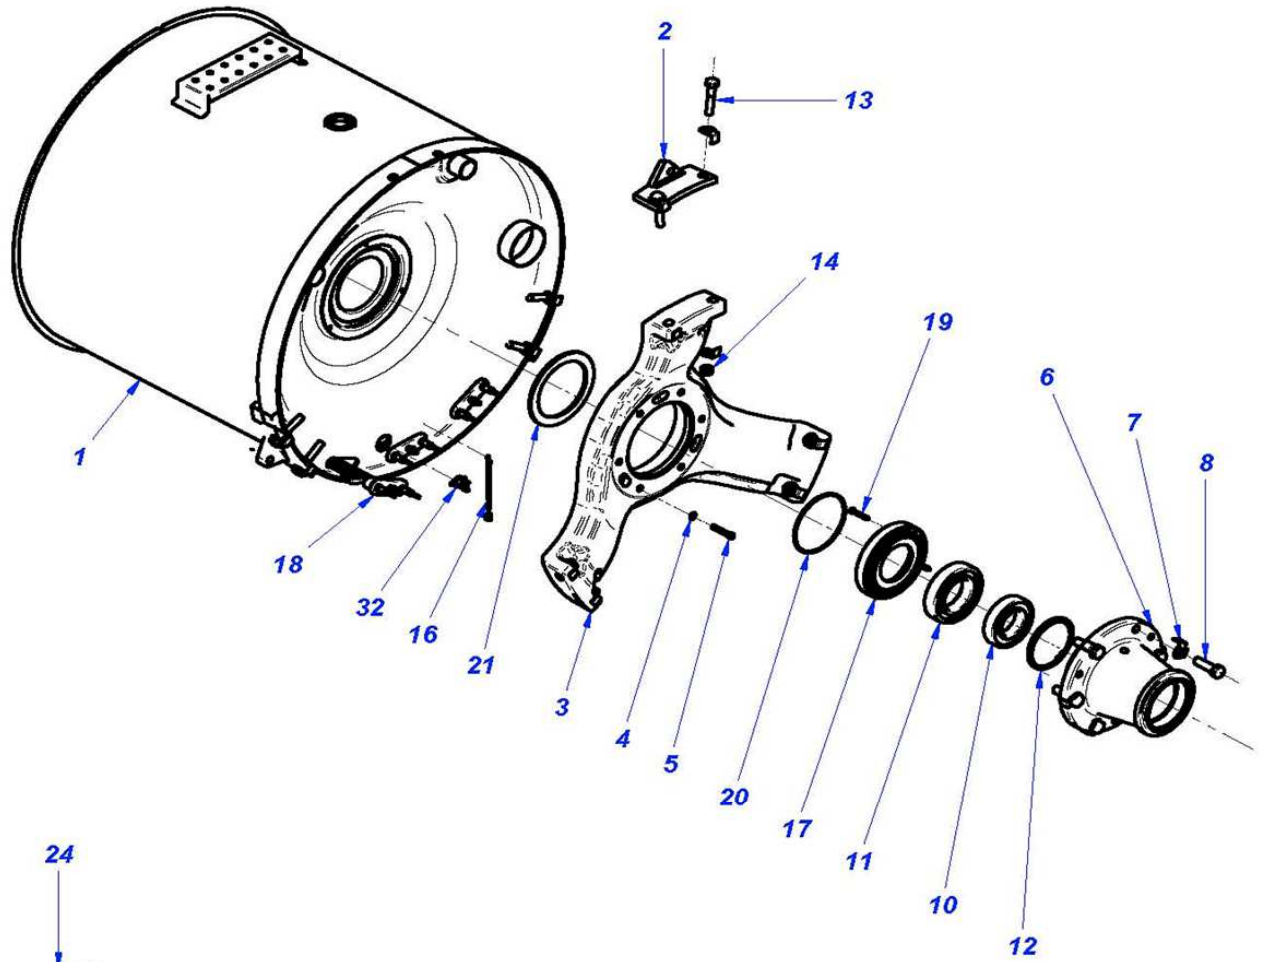

Drawing Nr.	Signature	Date	MONEDERO / KIT COIN	Sheet
	Iban R.	dic-15	LA-11-14-18-25-35 TP	2

Drawing Nr.	Signature	Date	ARMAZON / FRAME	Sheet
	Iban R.	dic-15	LA-11-14-18-25-35 TP	3

ARMAZON / FRAME

LAMINA /
DRAWING

ITEM	REFERENCIA REFERENCE	DENOMINACIÓN	DENOMINATION	LA-11 TP	LA-14 TP	LA-18 TP	LA-25 TP	LA-35 TP				RECOMMENDED	ELIMINADO ELIMINATED	INTRODUCIDO INTRODUCED
1	12024963	PATA LAVADORAS	WASHER EXTRACTOR FOOT	4	4	4	4	4						
2	12023345	BASE MUELLE	SPRING BASE	8	8	8	8	8						
3	12023467	CASQUILLO AMORTIGUADORES	DUMPER BUSHING	8	16	16	16	24						
4	12023286	MUELLE 8	SPRING 8	4										
4	12023287	MUELLE 13	SPRING 13		4									
4	12024496	MUELLE 18	SPRING 18			4								
4	12023259	MUELLE 25	SPRING 25				4							
4	12112622	MUELLE 35	SPRING 35					4						
5	12025077	AMORTIGUADOR 120N SUSPA	DAMPER 120N	4		8	8					X		
5	12025078	AMORTIGUADOR 90N SUSPA	DAMPER 90N		8							X		
5	12024980	AMORTIGUADOR 140N SUSPA	DAMPER 140					12				X		
6	12003855	CUNA COMPLETA 10	COMPLETE CRADLE 10	1										
6	12003877	CUNA COMPLETA 13	COMPLETE CRADLE 13		1									
6	12004000	CUNA COMPLETA 18	COMPLETE CRADLE 18			1								
6	12004021	CUNA COMPLETA 25	COMPLETE CRADLE 25				1							
6	12097429	CUNA COMPLETA 35	COMPLETE CRADLE 35					1						
7	12023250	CONTRAPESO 8	COUNTERWEIGH 8	4										
7	12023233	CONTRAPESO 13	COUNTERWEIGH 13		4									
7	12023227	CONTRAPESO DELANTERO 18	FRONT COUNTERWEIGH 18			2								
7	12023207	CONTRAPESO DELANTERO 25	FRONT COUNTERWEIGH 25				2							
7	12098293	CONTRAPESO DELANTERO 35	FRONT COUNTERWEIGH 35					2						
8	12023212	CONTRAPESO POSTERIOR 18	BACK COUNTERWEIGH 18			2								
8	12023203	CONTRAPESO POSTERIOR 25	BACK COUNTERWEIGH 25				2							
8	12098294	CONTRAPESO POSTERIOR 35	BACK COUNTERWEIGH 35					2						
9	12007919	AMARRE ABRAZADERA	CLAMP FASTENING	4	4	4	4	4						