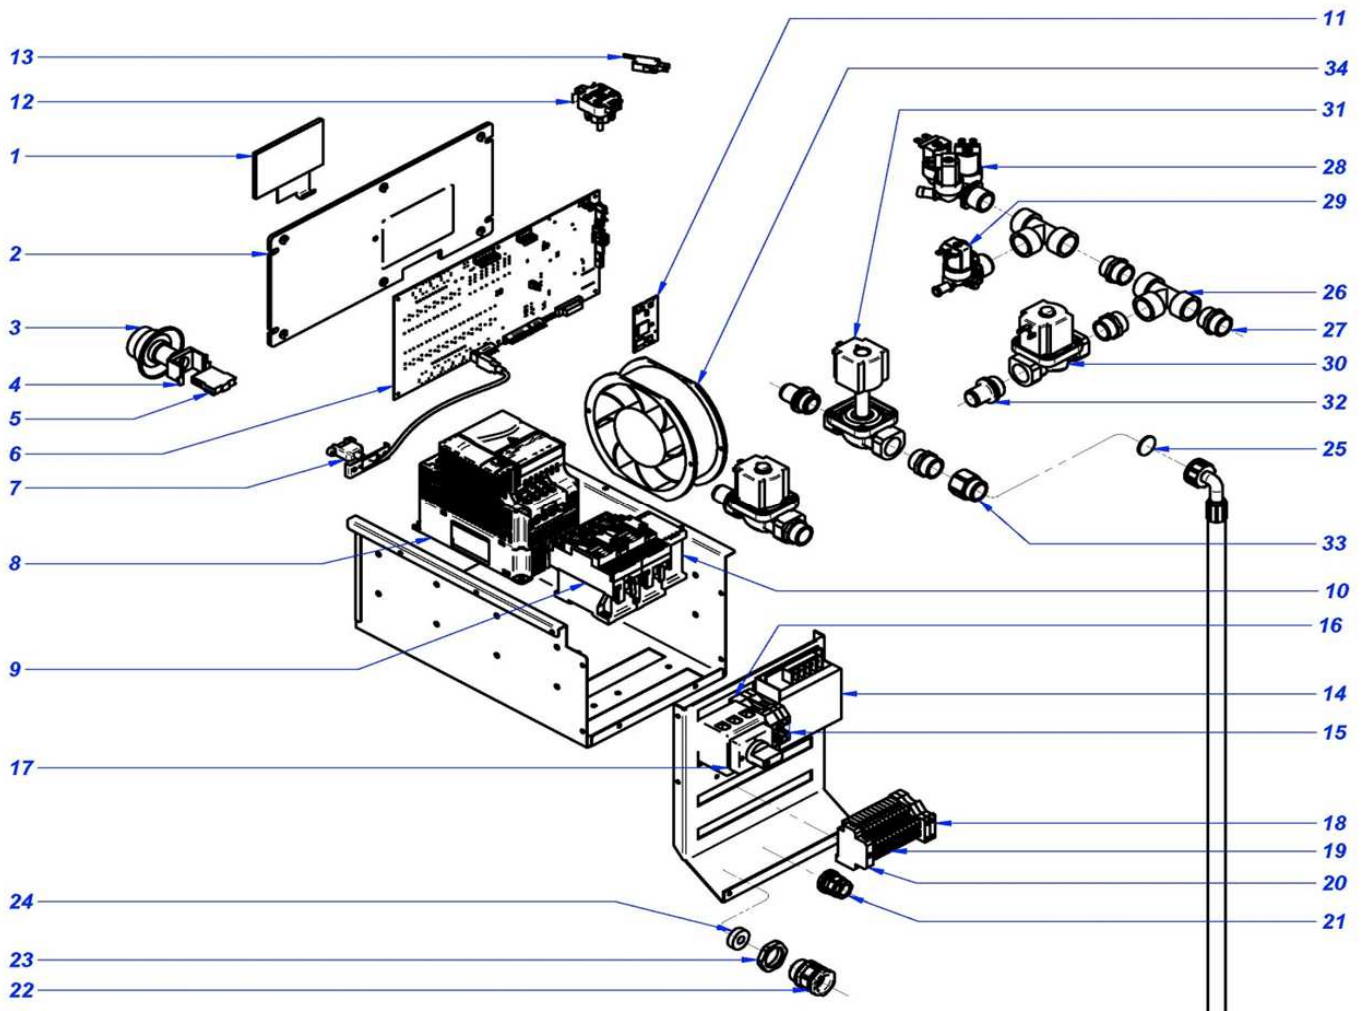

Drawing Nr.	Signature	Date	CUADRO ELECTRICO / ELECTRIC BOARD	Sheet
	Iban R.	jul-16	LAVADORAS LA-25-35 TP	12