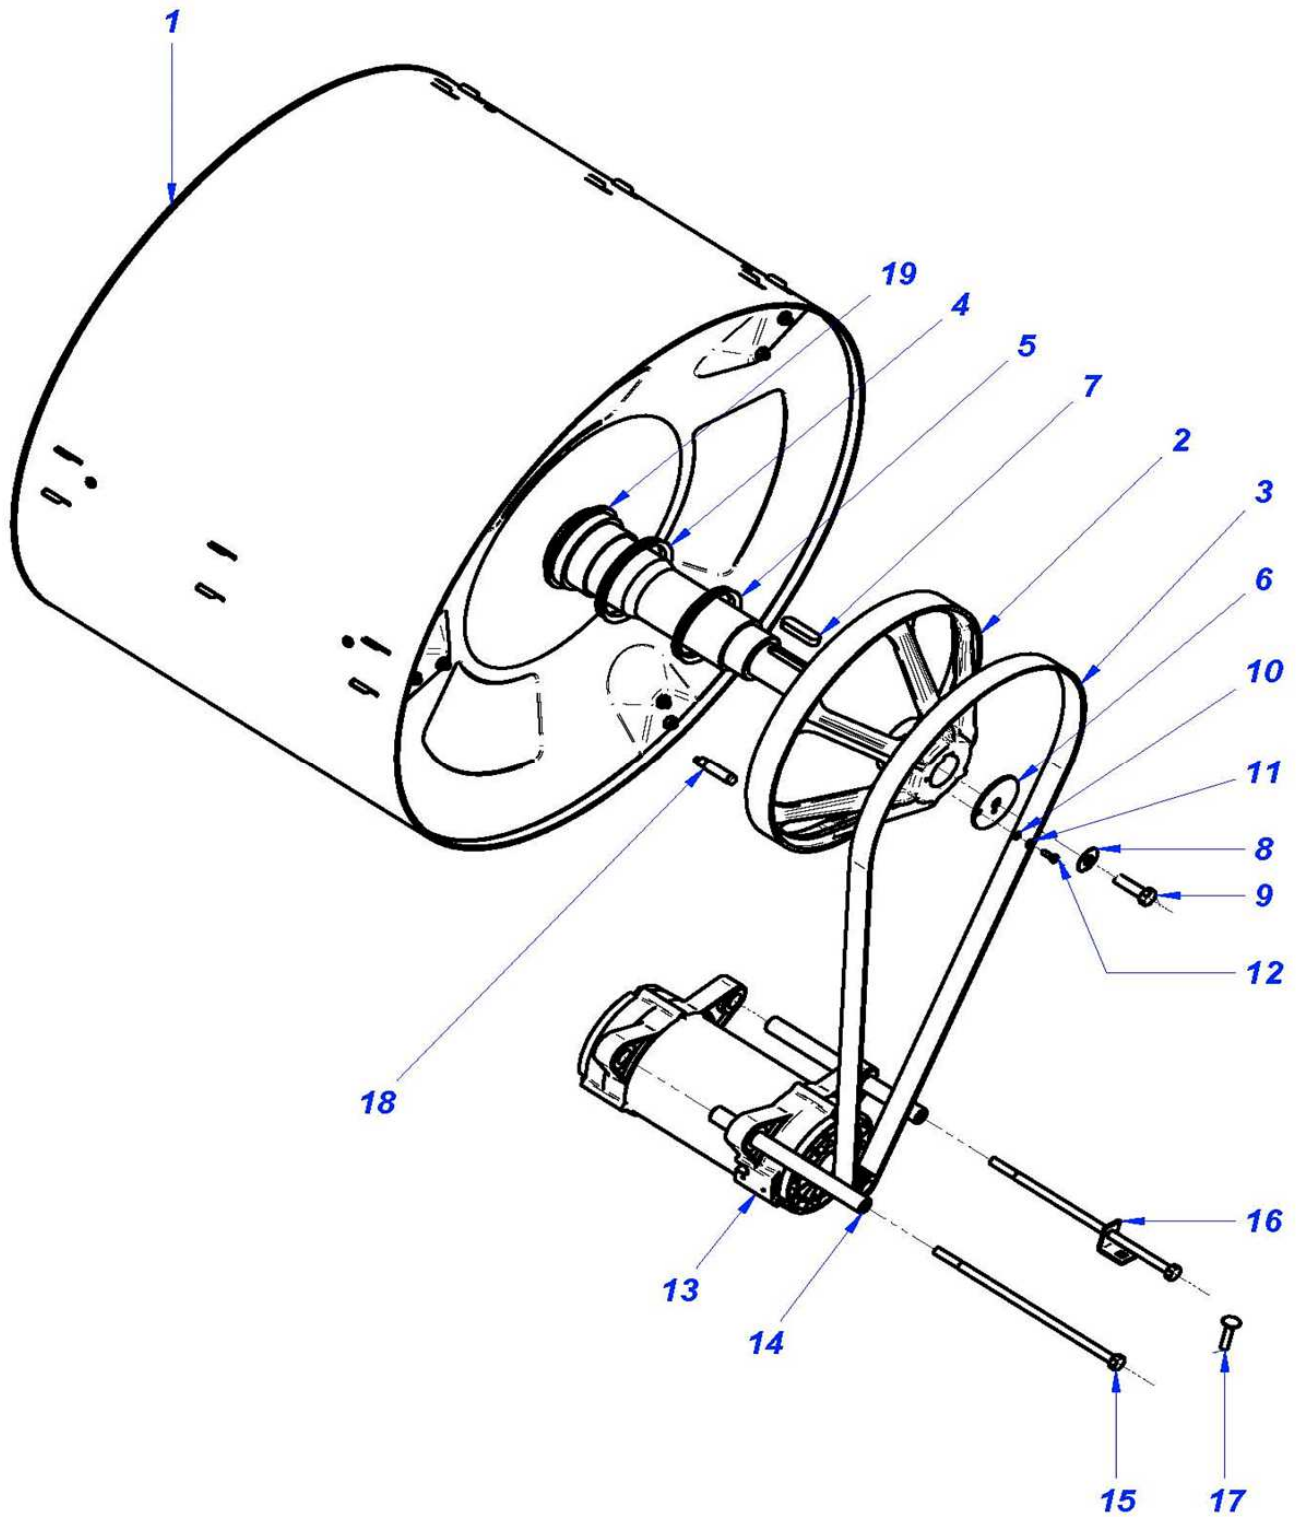

Drawing Nr.	Signature	Date	FRENTE CUBA / TUB FRONT	Sheet
	Iban R.	oct-15	LA-11-14-18-25-35 TP	5

ITEM	REFERENCIA REFERENCE	DENOMINACIÓN	DENOMINATION	LA-11 TP	LA-14 TP	LA-18 TP	LA-25 TP	LA-35 TP		RECOMMENDED	ELIMINADO ELIMINATED	INTRODUCIDO INTRODUCED
1	12096278	EMBELLECEDOR CIERRE ADHESIVO	ADHESIVE LOCK TRIM	1	1	1	1	1				
2	12093146	CAMPANA TANQUE	TUB'S PRESSURE CHAMBER	1	1	1	1	1				
3	12023272	JUNTA CUBA	TUB SEAL	1								
3	12023268	JUNTA CUBA	TUB SEAL		1							
3	12023260	JUNTA CUBA	TUB SEAL			1						
3	12023255	JUNTA CUBA	TUB SEAL				1					
3	12049084	JUNTA CUBA	TUB SEAL					1				
4	12123602	BISAGRA PUERTA REDONDA	ROUNDED DOOR HINGE	2	2	2	2					
4	12046248	BISAGRA PUERTA V2	DOOR HINGE V2					2				
5	12121188	FONDO PUERTA	DOOR BASE	1								
5	12120457	FONDO PUERTA	DOOR BASE		1	1	1					
5	12113049	FONDO PUERTA	DOOR BASE					1				
6	11000068	PERFIL GOMA GRIS EN U 12*6	GREY RUBBER PROFILE U12*6	2	2	2	2	2				
7	12007767	JUNTA PUERTA	DOOR SEAL	1						X		
7	12023284	JUNTA PUERTA	DOOR SEAL		1	1	1			X		
7	12048069	JUNTA PUERTA	DOOR SEAL					1		X		
8	12024250	MIRILLA PUERTA	DOOR WINDOW	1								
8	12024758	MIRILLA PUERTA	DOOR WINDOW		1	1	1					
8	12048068	MIRILLA PUERTA	DOOR WINDOW					1				
9	12023347	GANCHO REGULABLE CIERRE	REGULABLE LOCK HOOK	1	1	1	1	1				
10	12010155	ANILLO SEG. A6 DIN471	LOCKING RING A6 DIN471	1	1	1	1	1				
11	12025215	CASQUILLO PUERTA	DOOR BUSHING	1	1	1	1	1				
12	12122943	TAPA MANETA	LID CLOSURE	1								
12	12122308	TAPA MANETA	LID CLOSURE		1	1	1					
12	12048900	TAPA MANETA	LID CLOSURE					1				
13	12025202	PASADOR PUERTA	DOOR PIN	2	2	2	2					
13	12048691	PASADOR LN-35 D10x55	DOOR PIN LN-35 D10x55					2				
14	12010103	ARANDELA SEG. 4MM DIN6799	LOCK WASHER 4MM DIN6799	2	2	2	2					
14	12010074	ARANDELA SEG. 7MM DIN6799	LOCK WASHER 7MM DIN6799					2				
15	12048628	COJINETE SELF-OIL	SELF-OIL BUSHING					2				
16	12119770	CIERRE COMPLETO 2015	COMPLETE LOCK 2015	1	1	1	1	1		X		
17	12119919	FRENTE CUBA COMPLETA	COMPLETE TUB FRONT	1								
17	12121232	FRENTE CUBA COMPLETA	COMPLETE TUB FRONT		1							
17	12121433	FRENTE CUBA COMPLETA	COMPLETE TUB FRONT			1						
17	12121443	FRENTE CUBA COMPLETA	COMPLETE TUB FRONT				1					
17	12138636	FRENTE CUBA COMPLETA	COMPLETE TUB FRONT					1				
18	12022642	CIERRE CUBA COMPLETA	COMPLETE TUB ENCLOSURE	1								
18	12023103	CIERRE CUBA COMPLETA	COMPLETE TUB ENCLOSURE		1							
18	12023108	CIERRE CUBA COMPLETA	COMPLETE TUB ENCLOSURE			1						
18	12023105	CIERRE CUBA COMPLETA	COMPLETE TUB ENCLOSURE				1					
18	12049772	CIERRE CUBA COMPLETA	COMPLETE TUB ENCLOSURE					1				
19	12007727	PUERTA FAGOR 2010 13,18,25	FAGOR DOOR 2010 13, 18, 25	1								
19	12007725	PUERTA FAGOR 2010 13,18,25	FAGOR DOOR 2010 13, 18, 25		1	1	1					
19	12049408	PUERTA FAGOR 2010 35	FAGOR DOOR 35					1				
20	12010370	MANETA PUERTA FAGOR	DOOR HANDLE FAGOR	1	1	1	1	1				
21	12000752	POMO FAGOR 2010	KNOB FAGOR 2010	1	1	1	1	1				
22	12016778	PASADOR CIERRE	LOCK PIN	2	2	2	2	2				
23	12023383	MUELLE CIERRE	LOCK SPRING	1	1	1	1	1				
24	12010103	ARANDELA SEG. 4MM DIN6799	LOCK WASHER 4MM DIN6799	2	2	2	2	2				
25	12132446	REP CALZO PUERTA	DOOR PROP	1								
25	12131545	REP CALZO PUERTA	DOOR PROP		1	1	1					
25	12132447	REP CALZO PUERTA	DOOR PROP					1				
26	12093145	JUNTA TORICA CAMPANA D25x3,5	O-RING D25x3,5	1	1	1	1	1				
27	11000066	TUBO GOMA NEGRO Ø 8x4	BLACK RUBBER HOSE Ø 8x4	3	3	3	3	3				