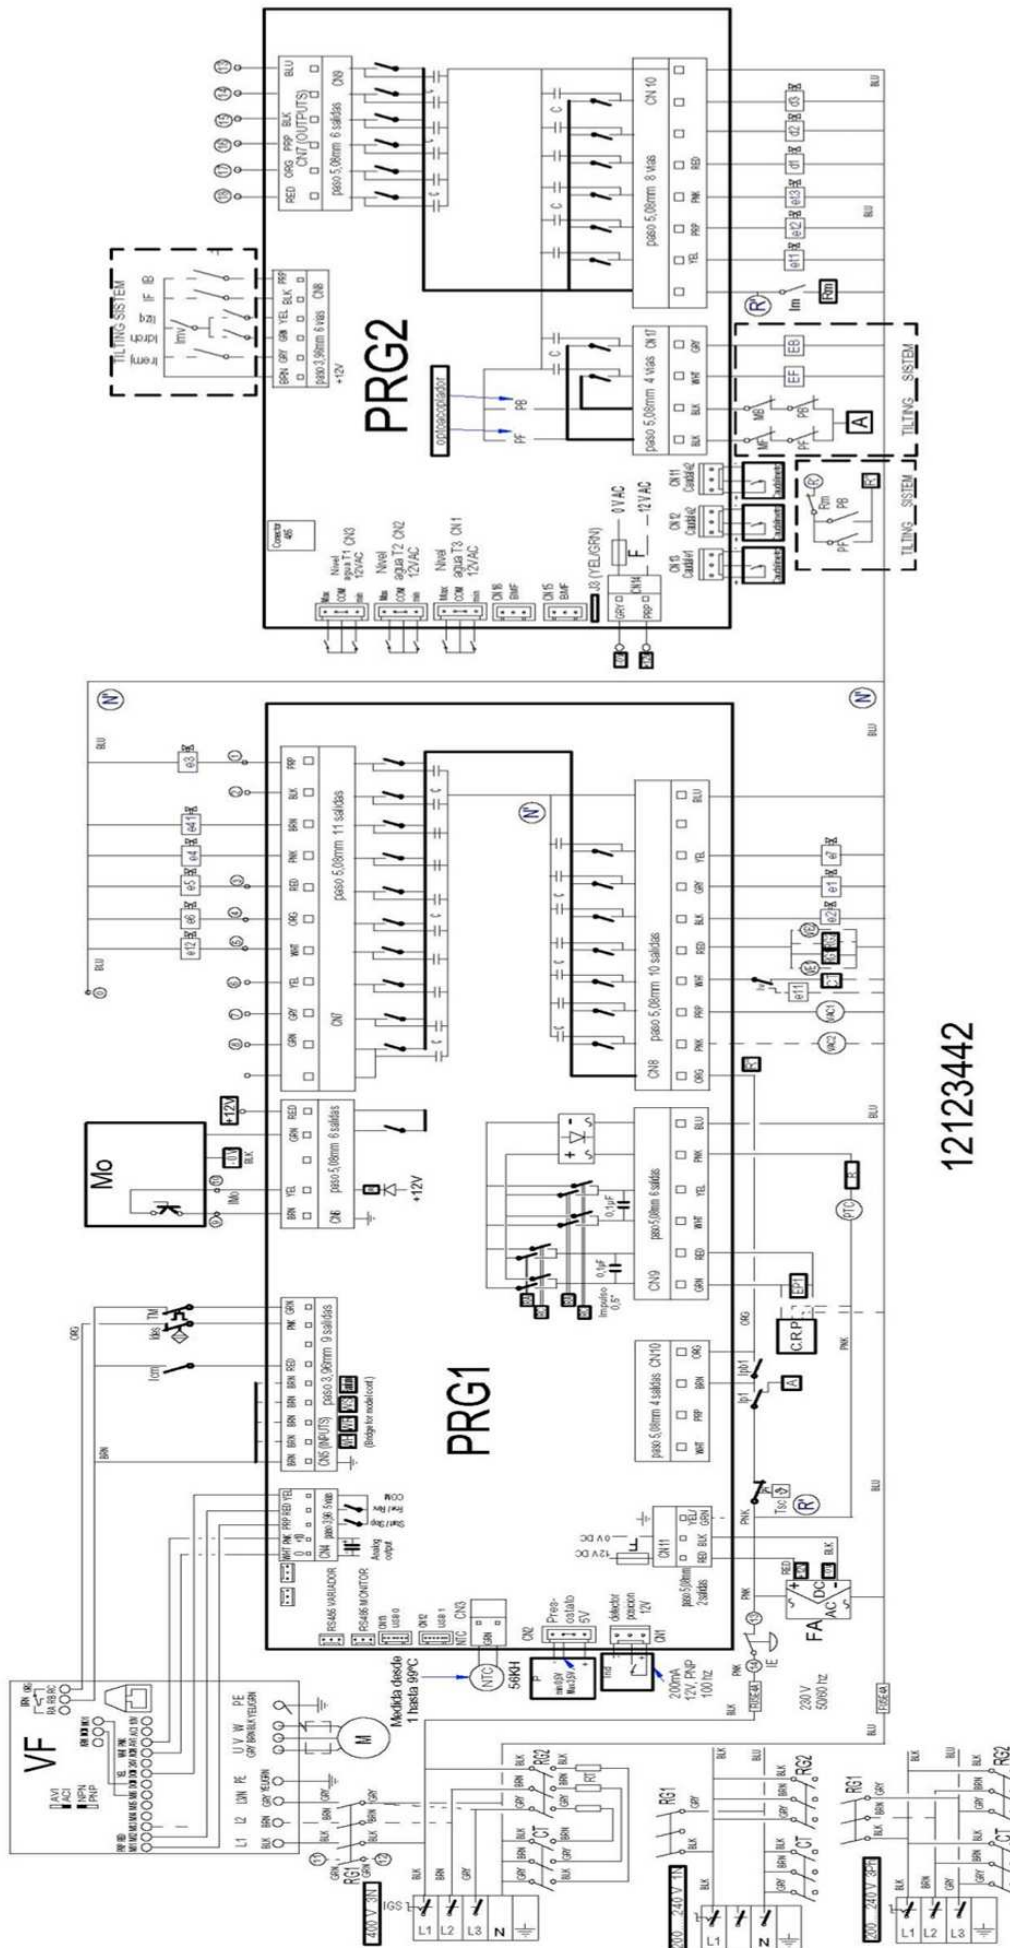

12123442

Drawing Nr.	Signature	Date	ESQUEMA TEORICO / THEORIC. SCHEME	Sheet
	Iban R.	dic-15	LA-11-14-18-25-35 TP	13