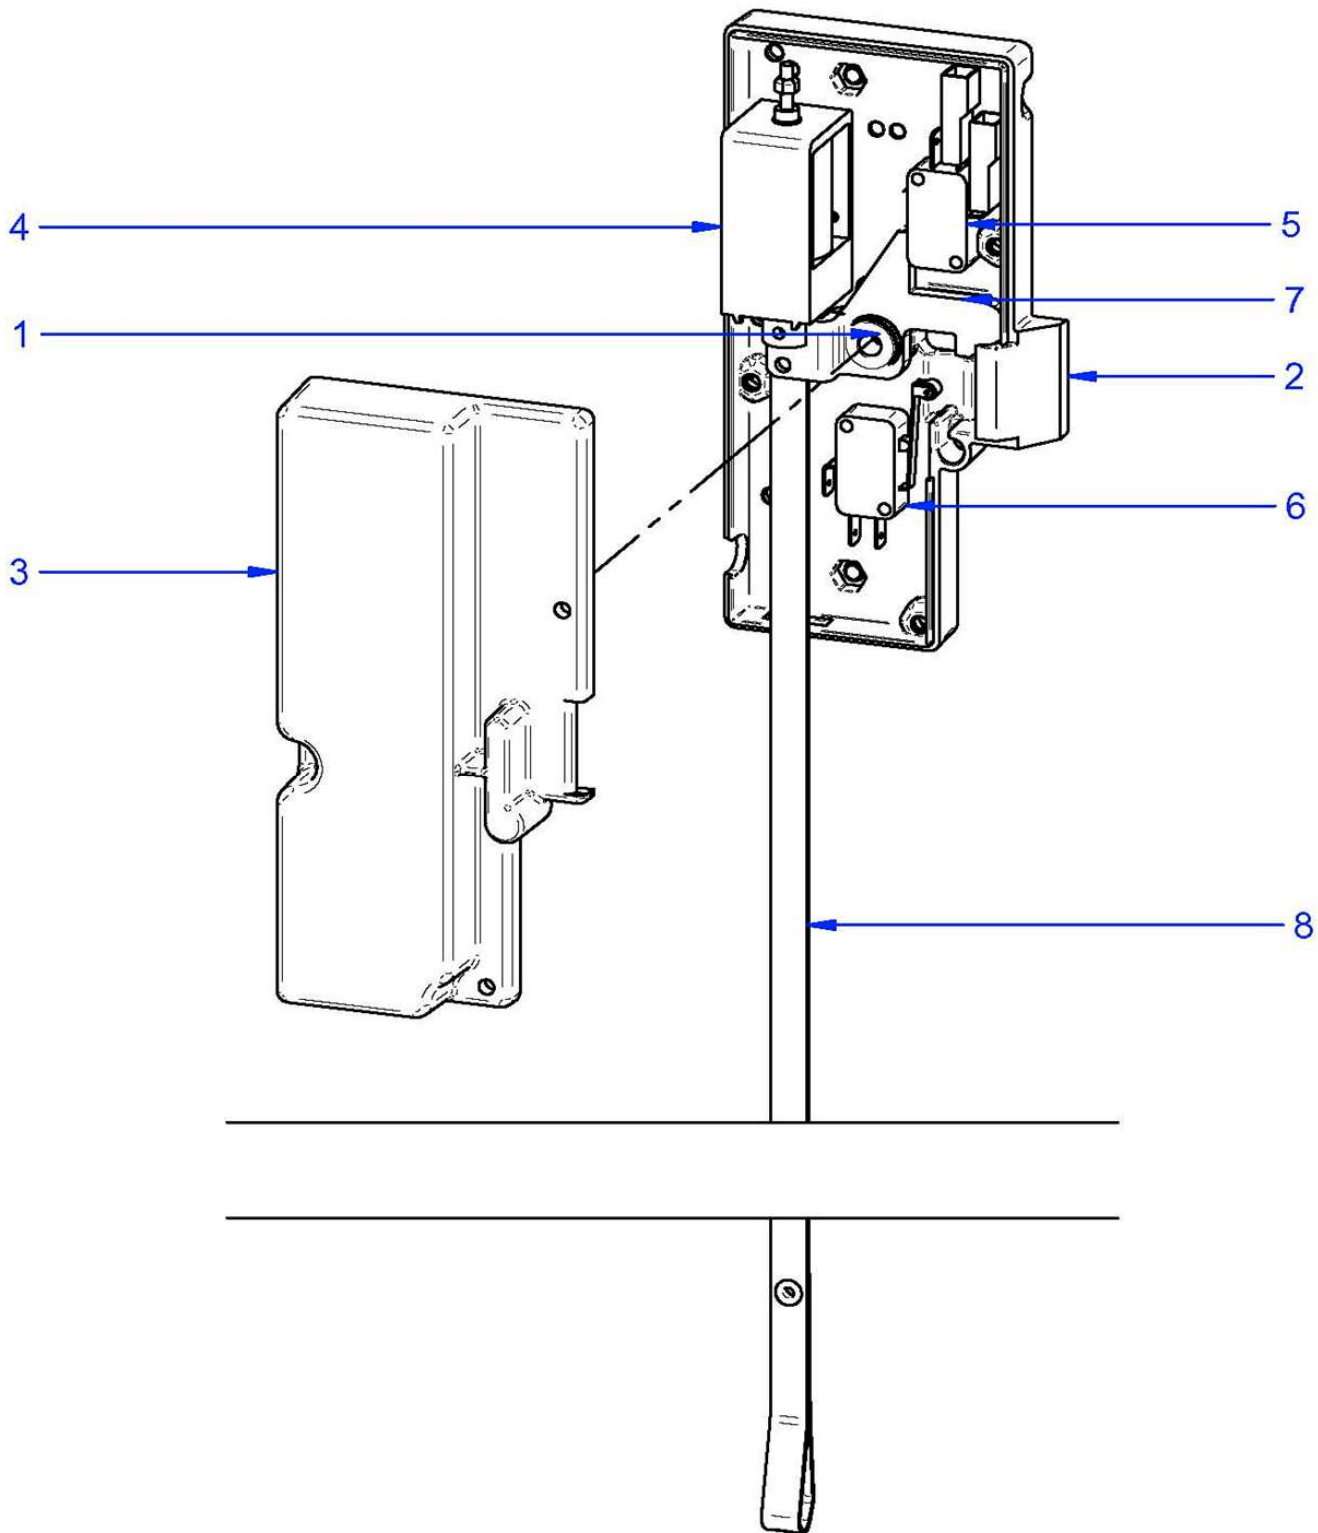

Drawing Nr.	Signature	Date	CIERRE / LOCK	Sheet
	Iban R.	sep-15	LA-11-14-18-25-35 TP	9