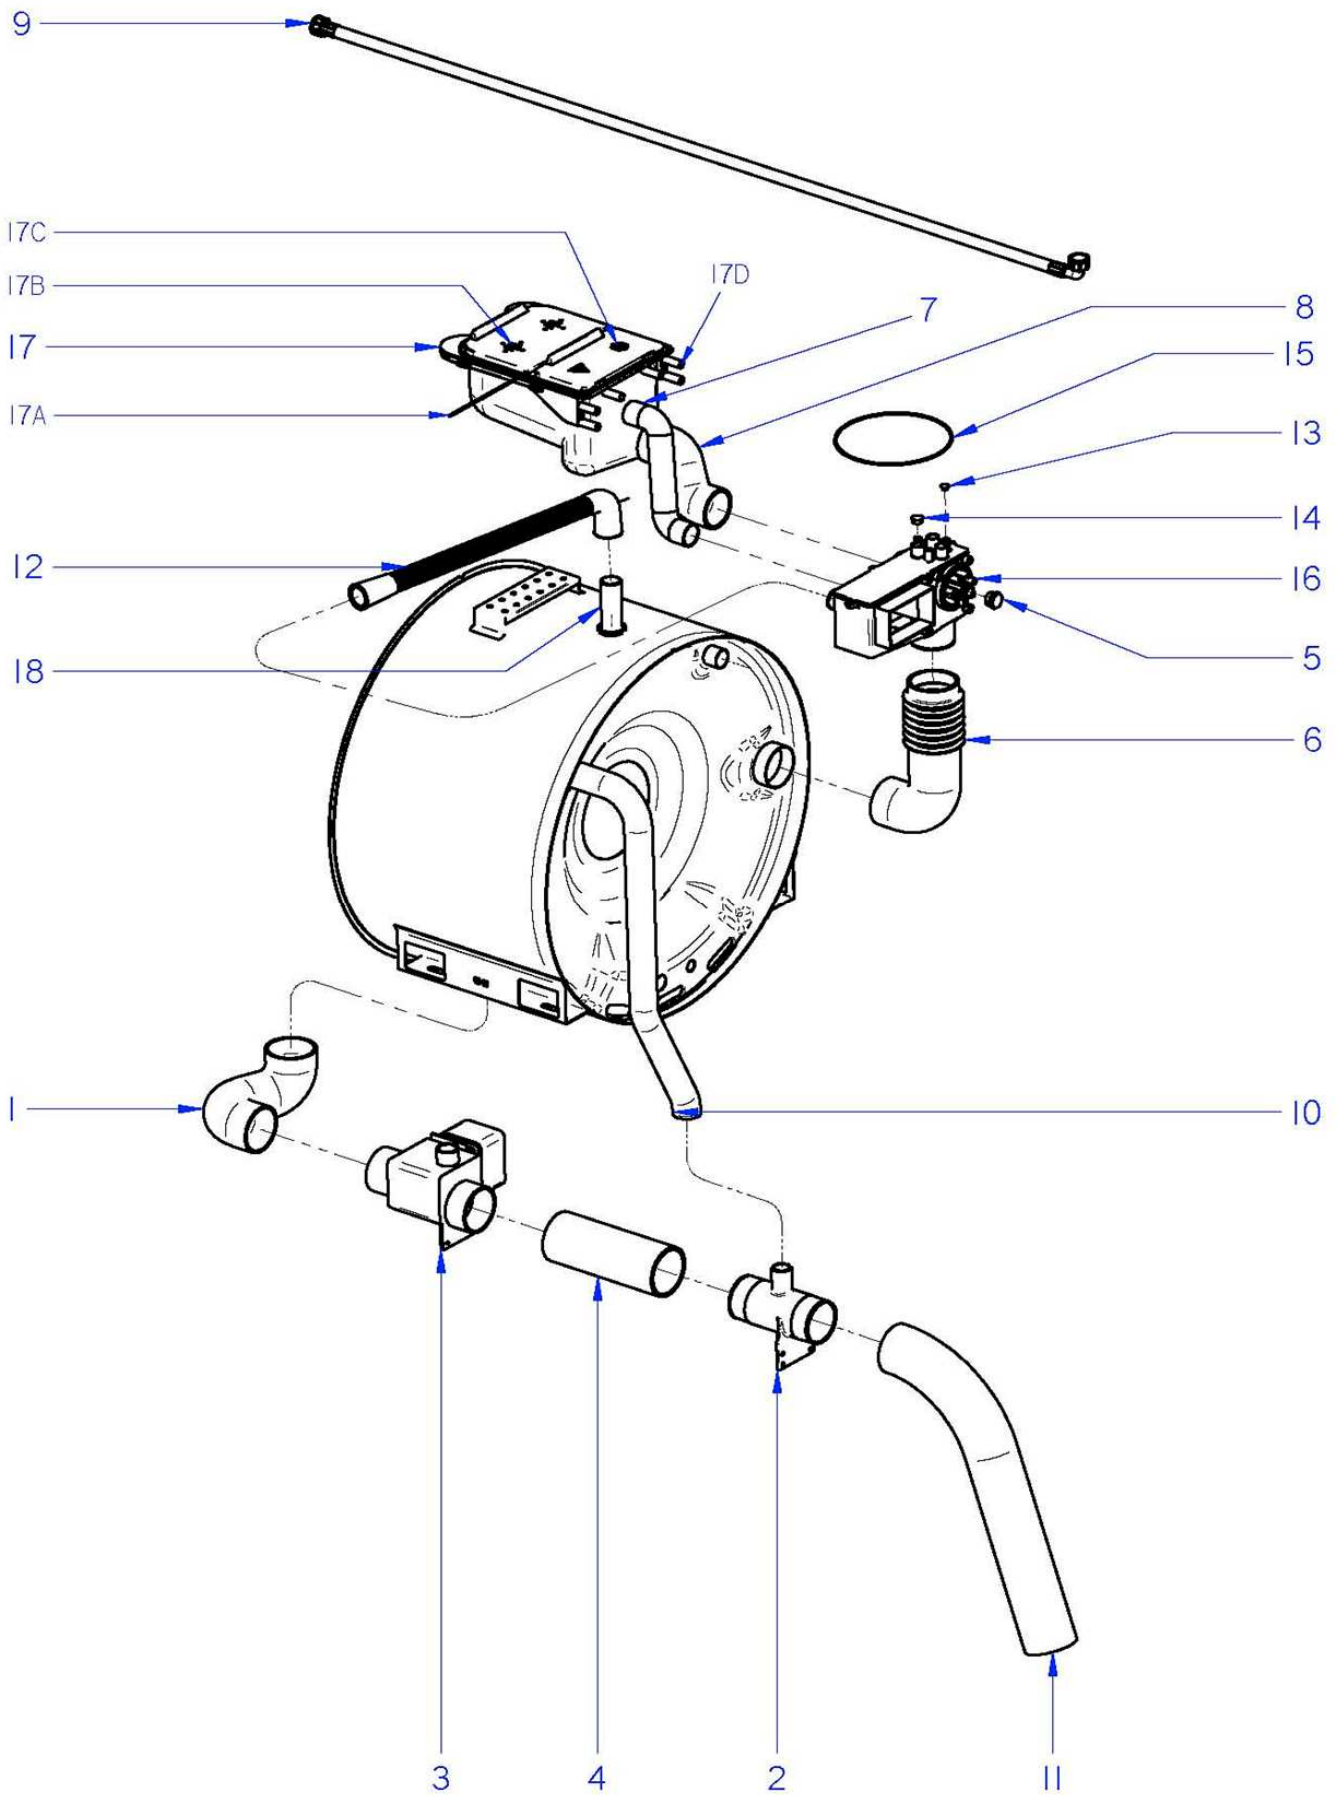

Drawing Nr.	Signature	Date	CUBETERA / TRAY	Sheet
	Iban R.	sep-15	LA-11 TP	7