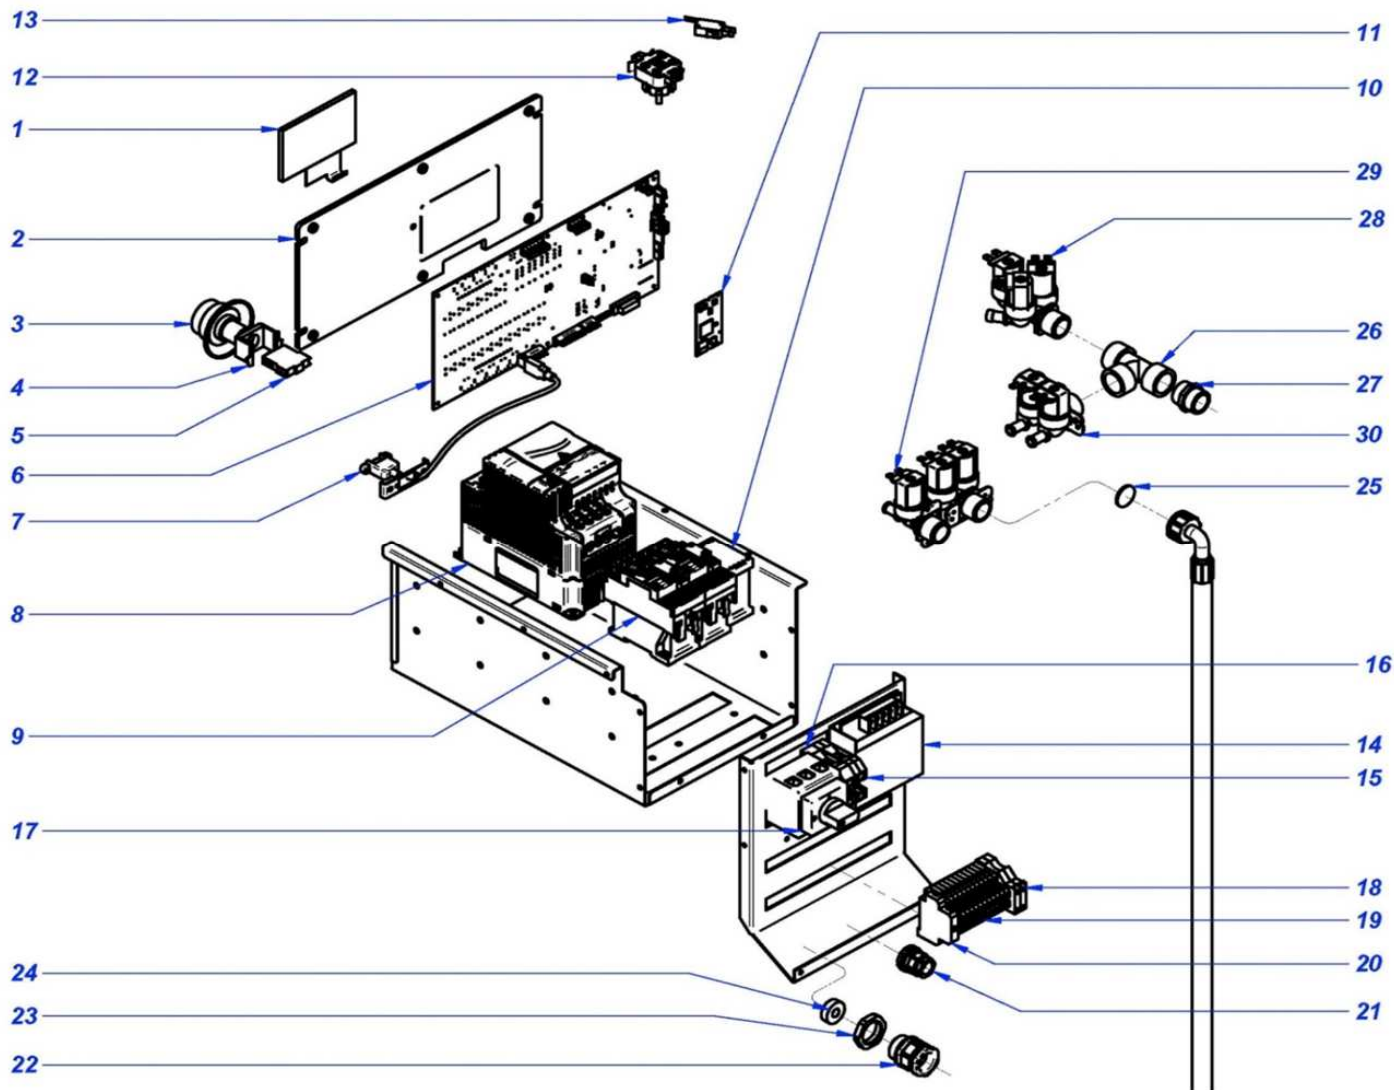

Drawing Nr.	Signature	Date	CUADRO ELECTRICO / ELECTRIC BOARD	Sheet
	Iban R.	dic-15	LAVADORAS LA-11-14-18 TP	12