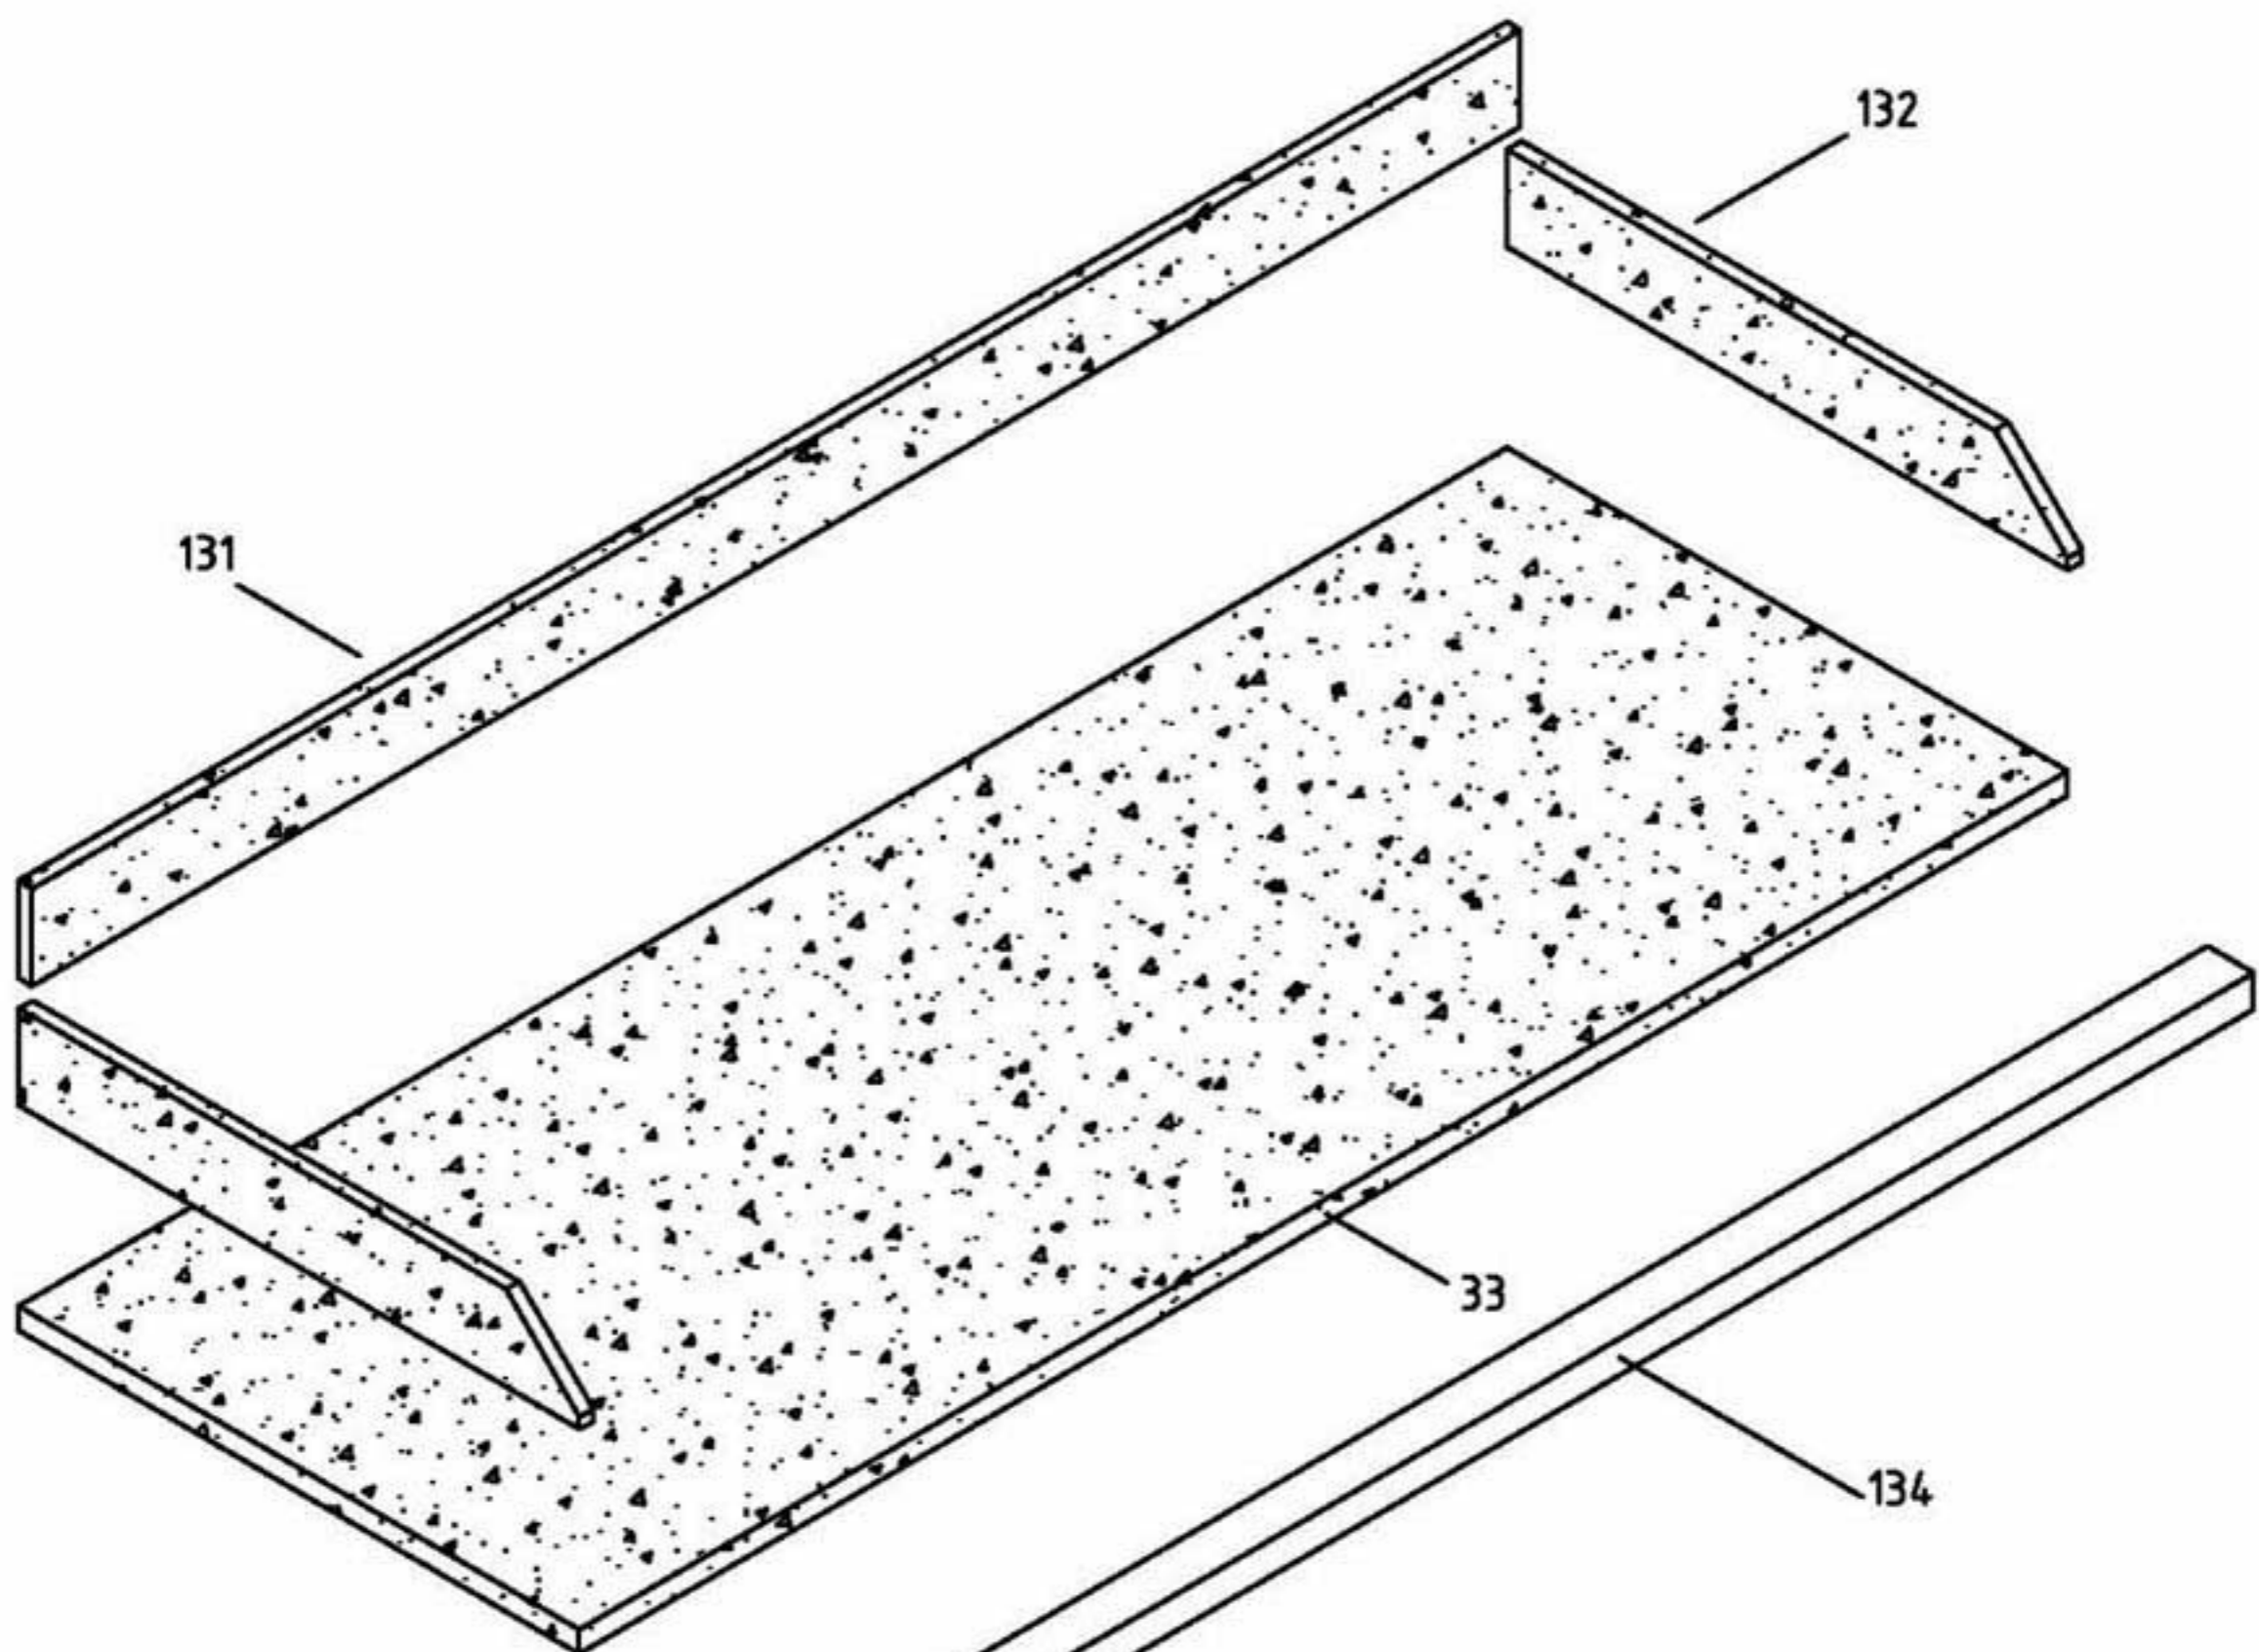

DESPIECE MESAS
FRÍAS

Código
DSP0146

COMÚN A

MPZ - Mesa fría de refrigeración para Pizzas: Mueble Cajonero Neutro fermentación de masa

	Firma	Fecha
Dibujado	M. Mellado	4-8-97
Proyectado		
Comprobado		

DESPIECE MESAS
REFRIGERACION

PLANO DESPIECE

FAGOR
FAGOFRI SA

DSP-0146
DSP-0147
DSP-0148

MODELO

MPZ-202+EI-210

FAGOFRI			
Código	MATERIAL		
54	6001507015	Reactancia, 65 w	1
55	6001507016	Cebador, 4 - 80 w	1
70	6009990227	Perfil unión cristales, Aluminio plata 2092	2
71	6009990228	Perfil pantalla iluminación, Aluminio plata 2092	1
72	6002802001	Costado derecho expositor ingredientes, Metacrilato 8 mm.	1
73	6002802002	Costado izquierdo expositor ingredientes, Metacrilato 8 mm.	1
74	6002105007	Cristal expositor ingredientes, luna 5 mm 1956x215	1
75	6002105007	Cristal expositor ingredientes, luna 5 mm 1956x215	1
76	6002004001	Cubetas expositor ingredientes, Gastronorma 1/4x100	10
78	6009992050	Cajón neutro fermentación mesa pizzas,	7
79	6000202414	Cubeta asa cerrada mesa de pizzas, 600x400x75	7
131	6002002018	Peto trasero encimera marmol mesa pizzas, 2110x120x20	1
132	6002002023	Peto lateral encimera marmol mesa pizzas, 800x120x20	2