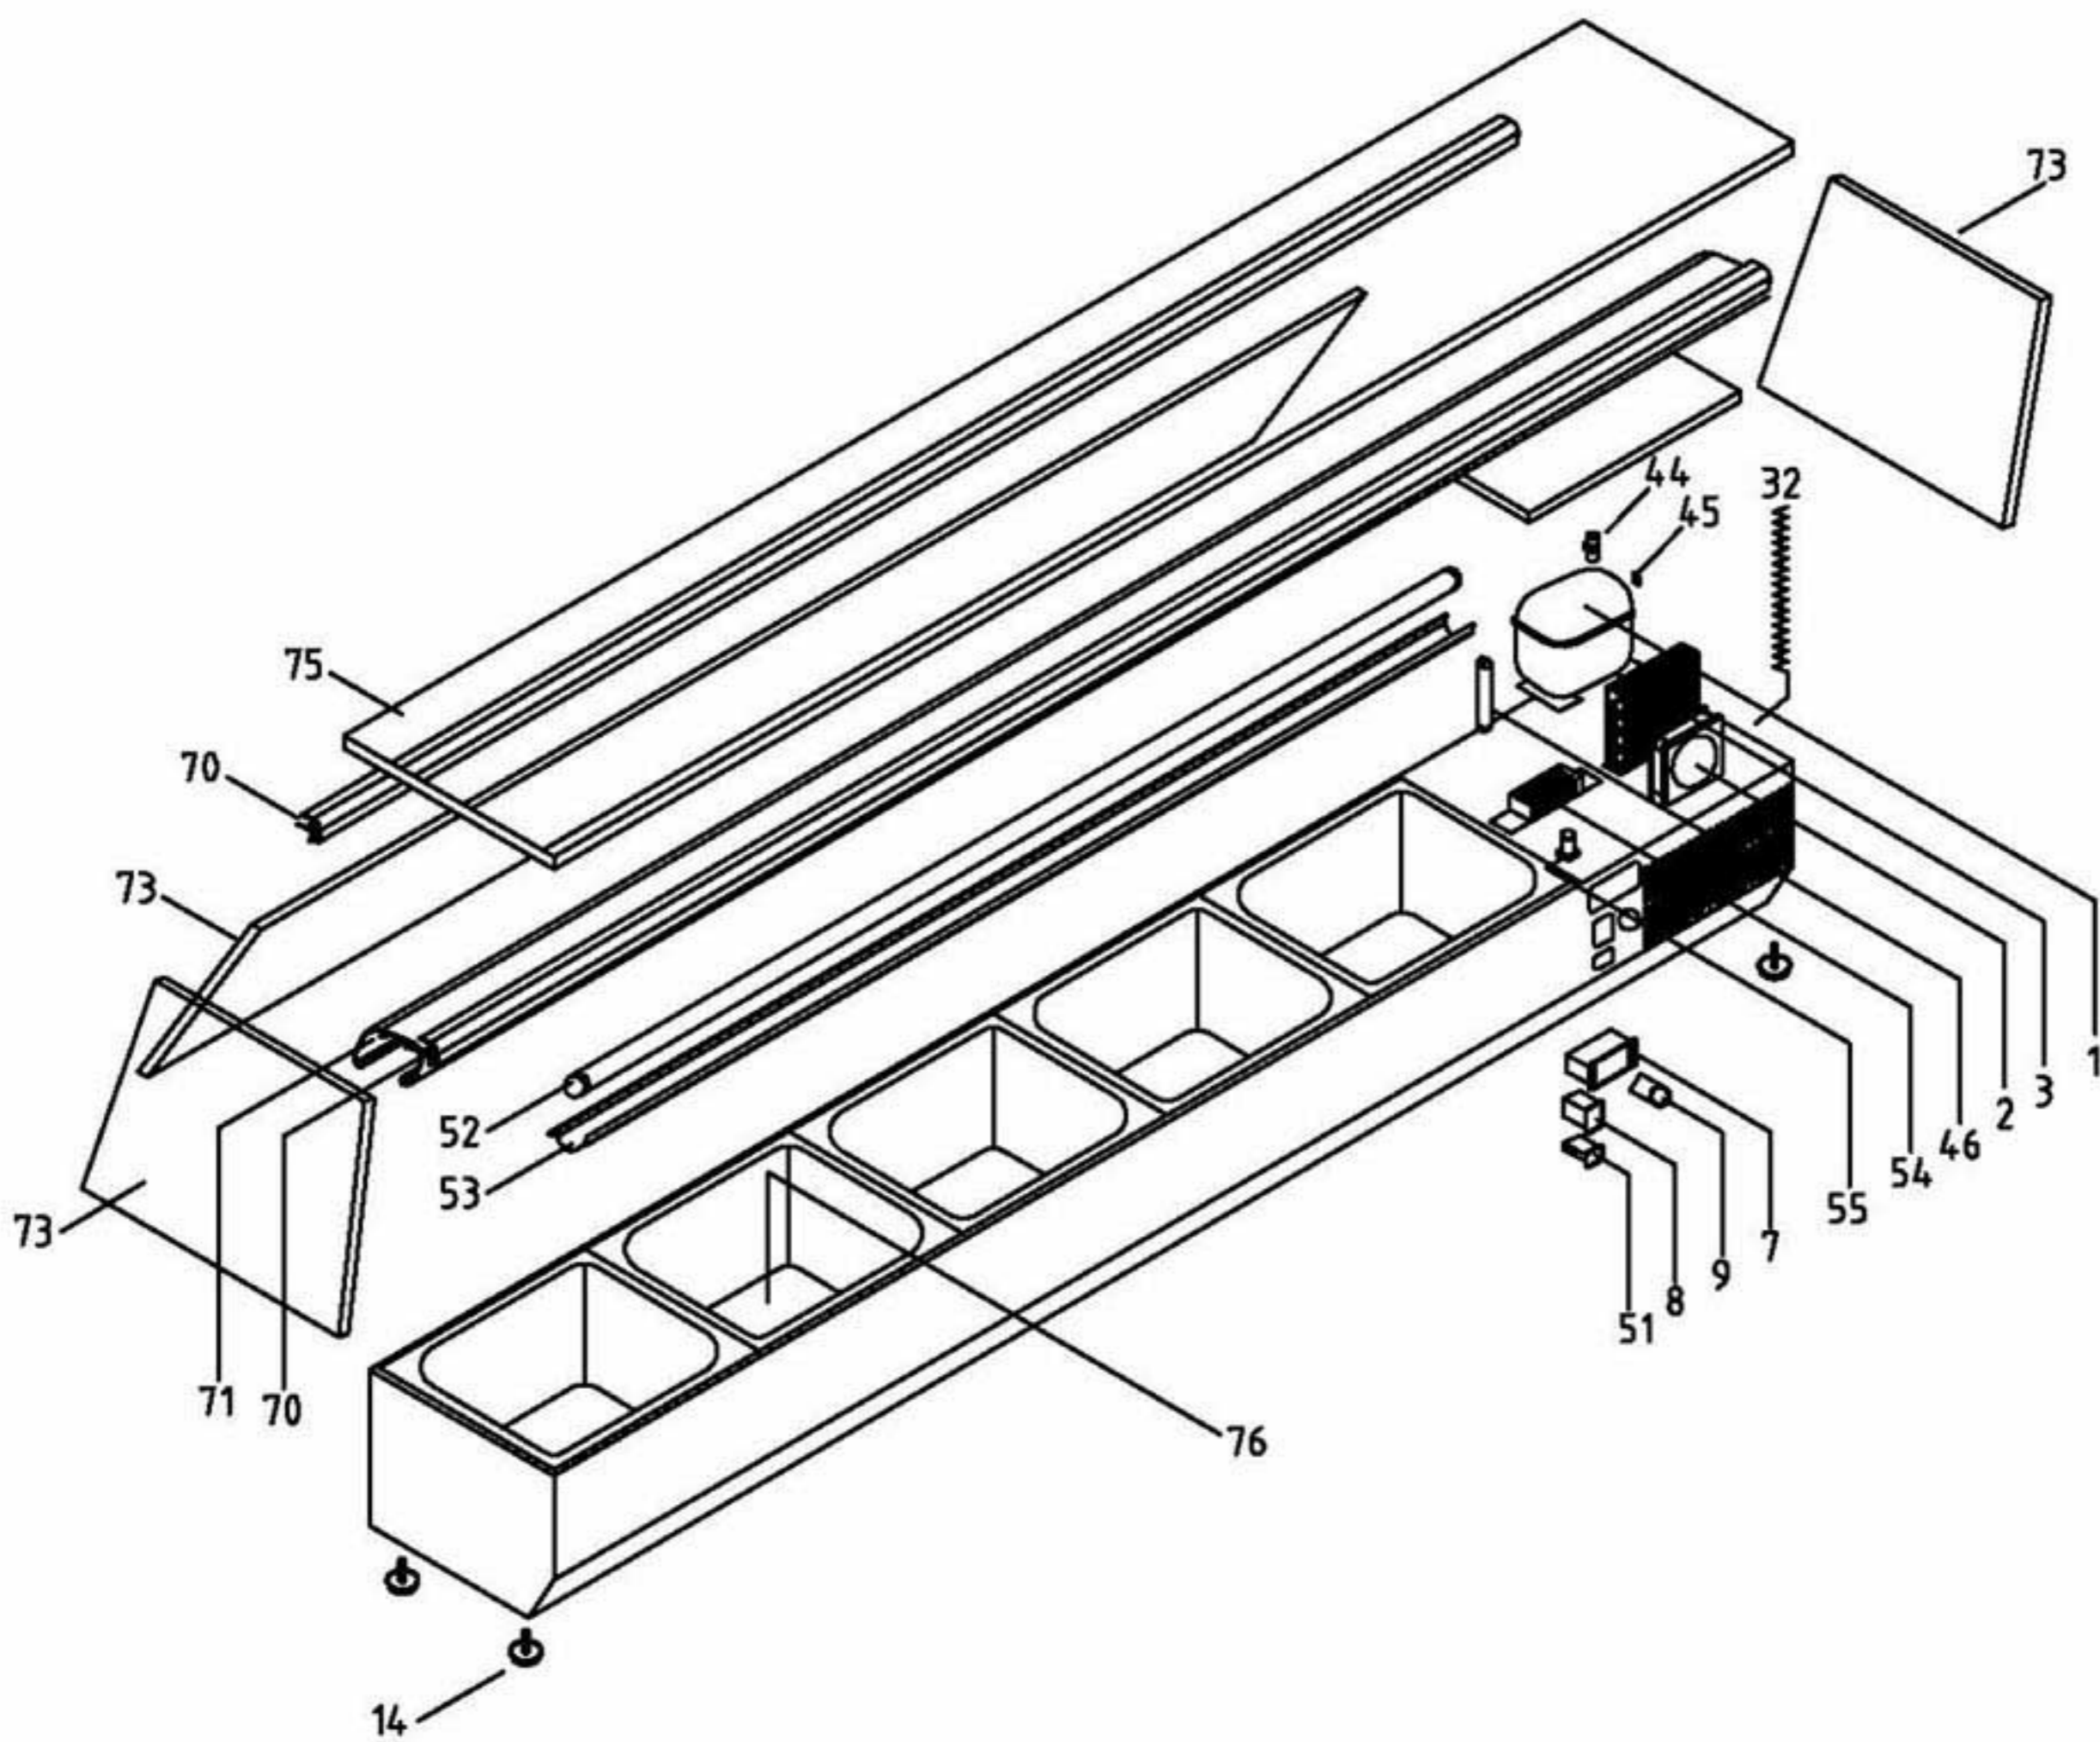

DESPIECE MESAS
FRÍAS

Código
DSP0146

COMÚN A

MPZ - Mesa fría de refrigeración para Pizzas: Mueble Cajonero Neutro fermentación de masa

	Firma	Fecha
Dibujado	M. Mellado	4-8-97
Proyectado		
Comprobado		

DESPIECE MESAS
REFRIGERACION

Código
DSP0147

FAGOR
FAGOFRI s.a.

COMÚN A

MPZ - Mesa fría de refrigeración para Pizzas: Expositor de Ingredientes

	Firma	Fecha
Dibujado	M. Mellado	4-8-97
Proyectado		
Comprobado		

DESPIECE MESAS
REFRIGERACION

PLANO DESPIECE

FAGOR
FAGOFRI SA

DSP-0146
DSP-0147
DSP-0148

MODELO

MPZ-202+EI-210

FAGOFRI			
Código	MATERIAL		
54	6001507015	Reactancia, 65 w	1
55	6001507016	Cebador, 4 - 80 w	1
70	6009990227	Perfil unión cristales, Aluminio plata 2092	2
71	6009990228	Perfil pantalla iluminación, Aluminio plata 2092	1
72	6002802001	Costado derecho expositor ingredientes, Metacrilato 8 mm.	1
73	6002802002	Costado izquierdo expositor ingredientes, Metacrilato 8 mm.	1
74	6002105007	Cristal expositor ingredientes, luna 5 mm 1956x215	1
75	6002105007	Cristal expositor ingredientes, luna 5 mm 1956x215	1
76	6002004001	Cubetas expositor ingredientes, Gastronorma 1/4x100	10
78	6009992050	Cajón neutro fermentación mesa pizzas,	7
79	6000202414	Cubeta asa cerrada mesa de pizzas, 600x400x75	7
131	6002002018	Peto trasero encimera marmol mesa pizzas, 2110x120x20	1
132	6002002023	Peto lateral encimera marmol mesa pizzas, 800x120x20	2