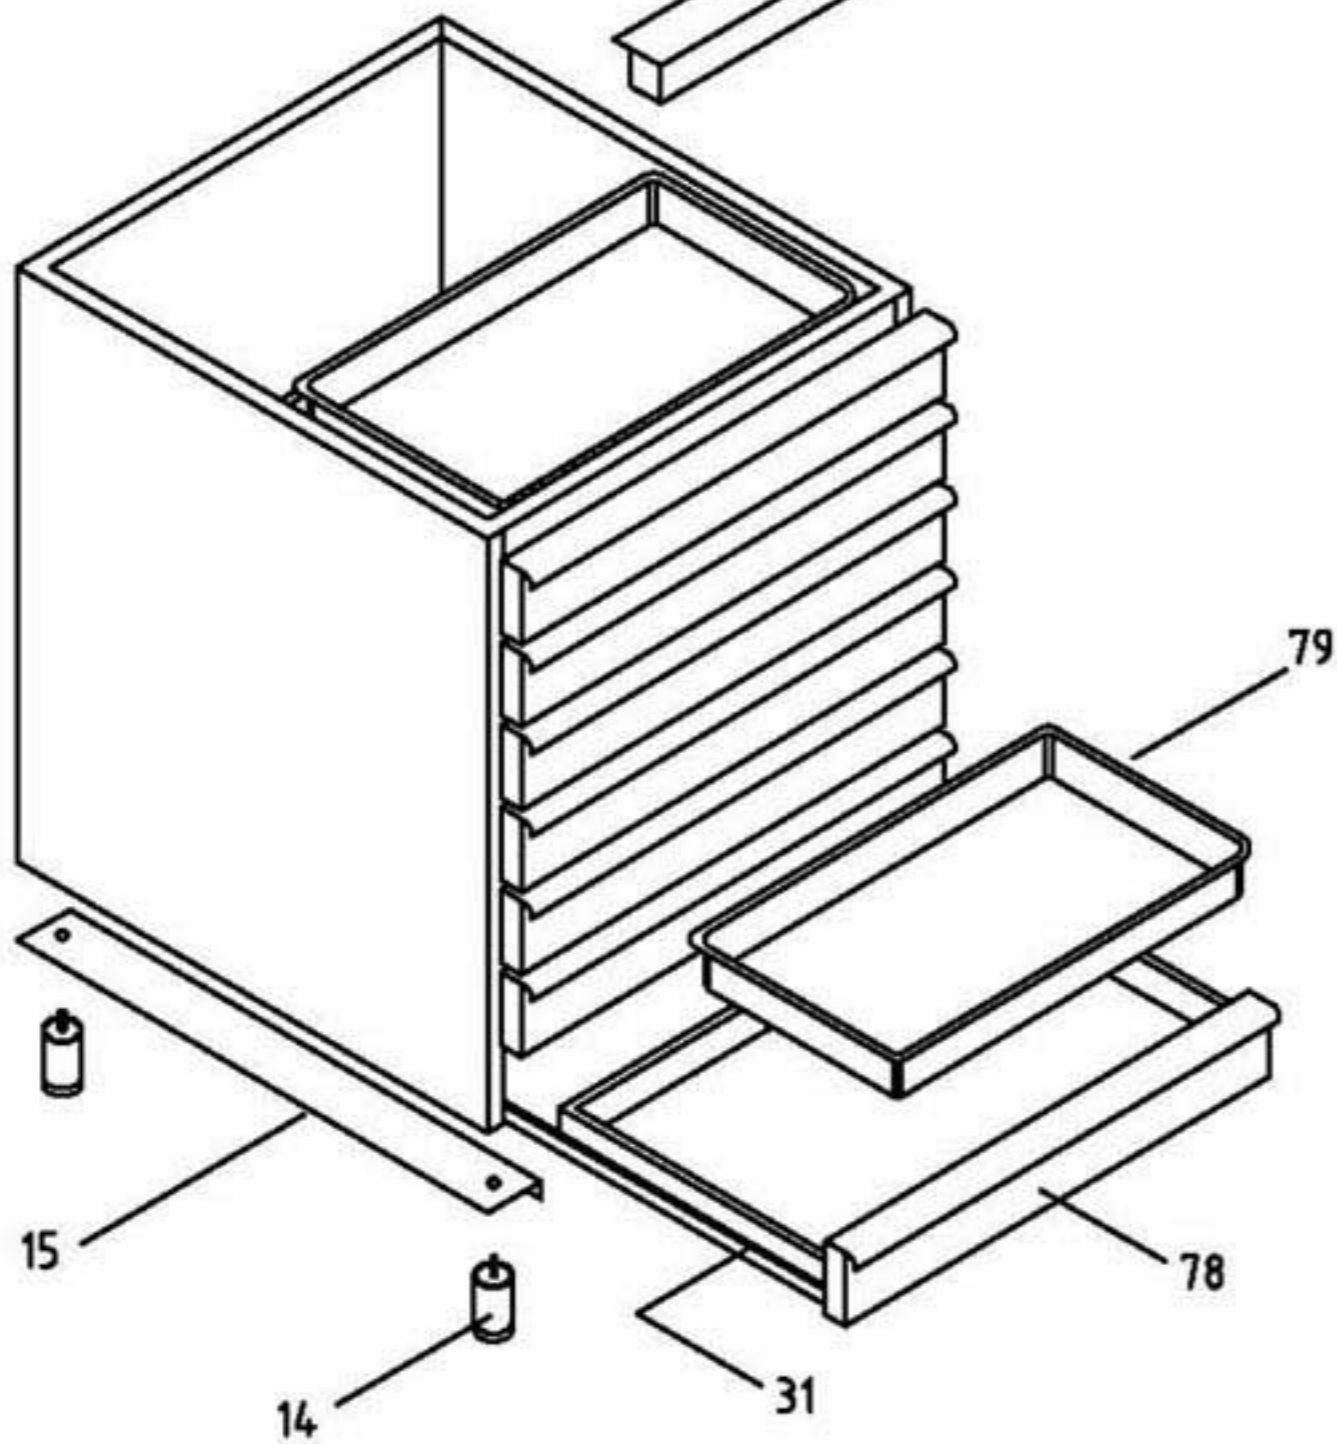

DESPIECE MESAS
FRÍAS

Código
DSP0146

COMÚN A

MPZ - Mesa fría de refrigeración para Pizzas: Mueble Cajonero Neutro fermentación de masa

	Firma	Fecha
Dibujado	M. Mellado	4-8-97
Proyectado		
Comprobado		

DESPIECE MESAS
REFRIGERACION

PLANO DESPIECE

FAGOR
FAGOFRI SA

DSP-0146
DSP-0147
DSP-0148

MODELO

MPZ-202+EI-210

FAGOFRI			
Código	MATERIAL		
54	6001507015	Reactancia, 65 w	1
55	6001507016	Cebador, 4 - 80 w	1
70	6009990227	Perfil unión cristales, Aluminio plata 2092	2
71	6009990228	Perfil pantalla iluminación, Aluminio plata 2092	1
72	6002802001	Costado derecho expositor ingredientes, Metacrilato 8 mm.	1
73	6002802002	Costado izquierdo expositor ingredientes, Metacrilato 8 mm.	1
74	6002105007	Cristal expositor ingredientes, luna 5 mm 1956x215	1
75	6002105007	Cristal expositor ingredientes, luna 5 mm 1956x215	1
76	6002004001	Cubetas expositor ingredientes, Gastronorma 1/4x100	10
78	6009992050	Cajón neutro fermentación mesa pizzas,	7
79	6000202414	Cubeta asa cerrada mesa de pizzas, 600x400x75	7
131	6002002018	Peto trasero encimera marmol mesa pizzas, 2110x120x20	1
132	6002002023	Peto lateral encimera marmol mesa pizzas, 800x120x20	2