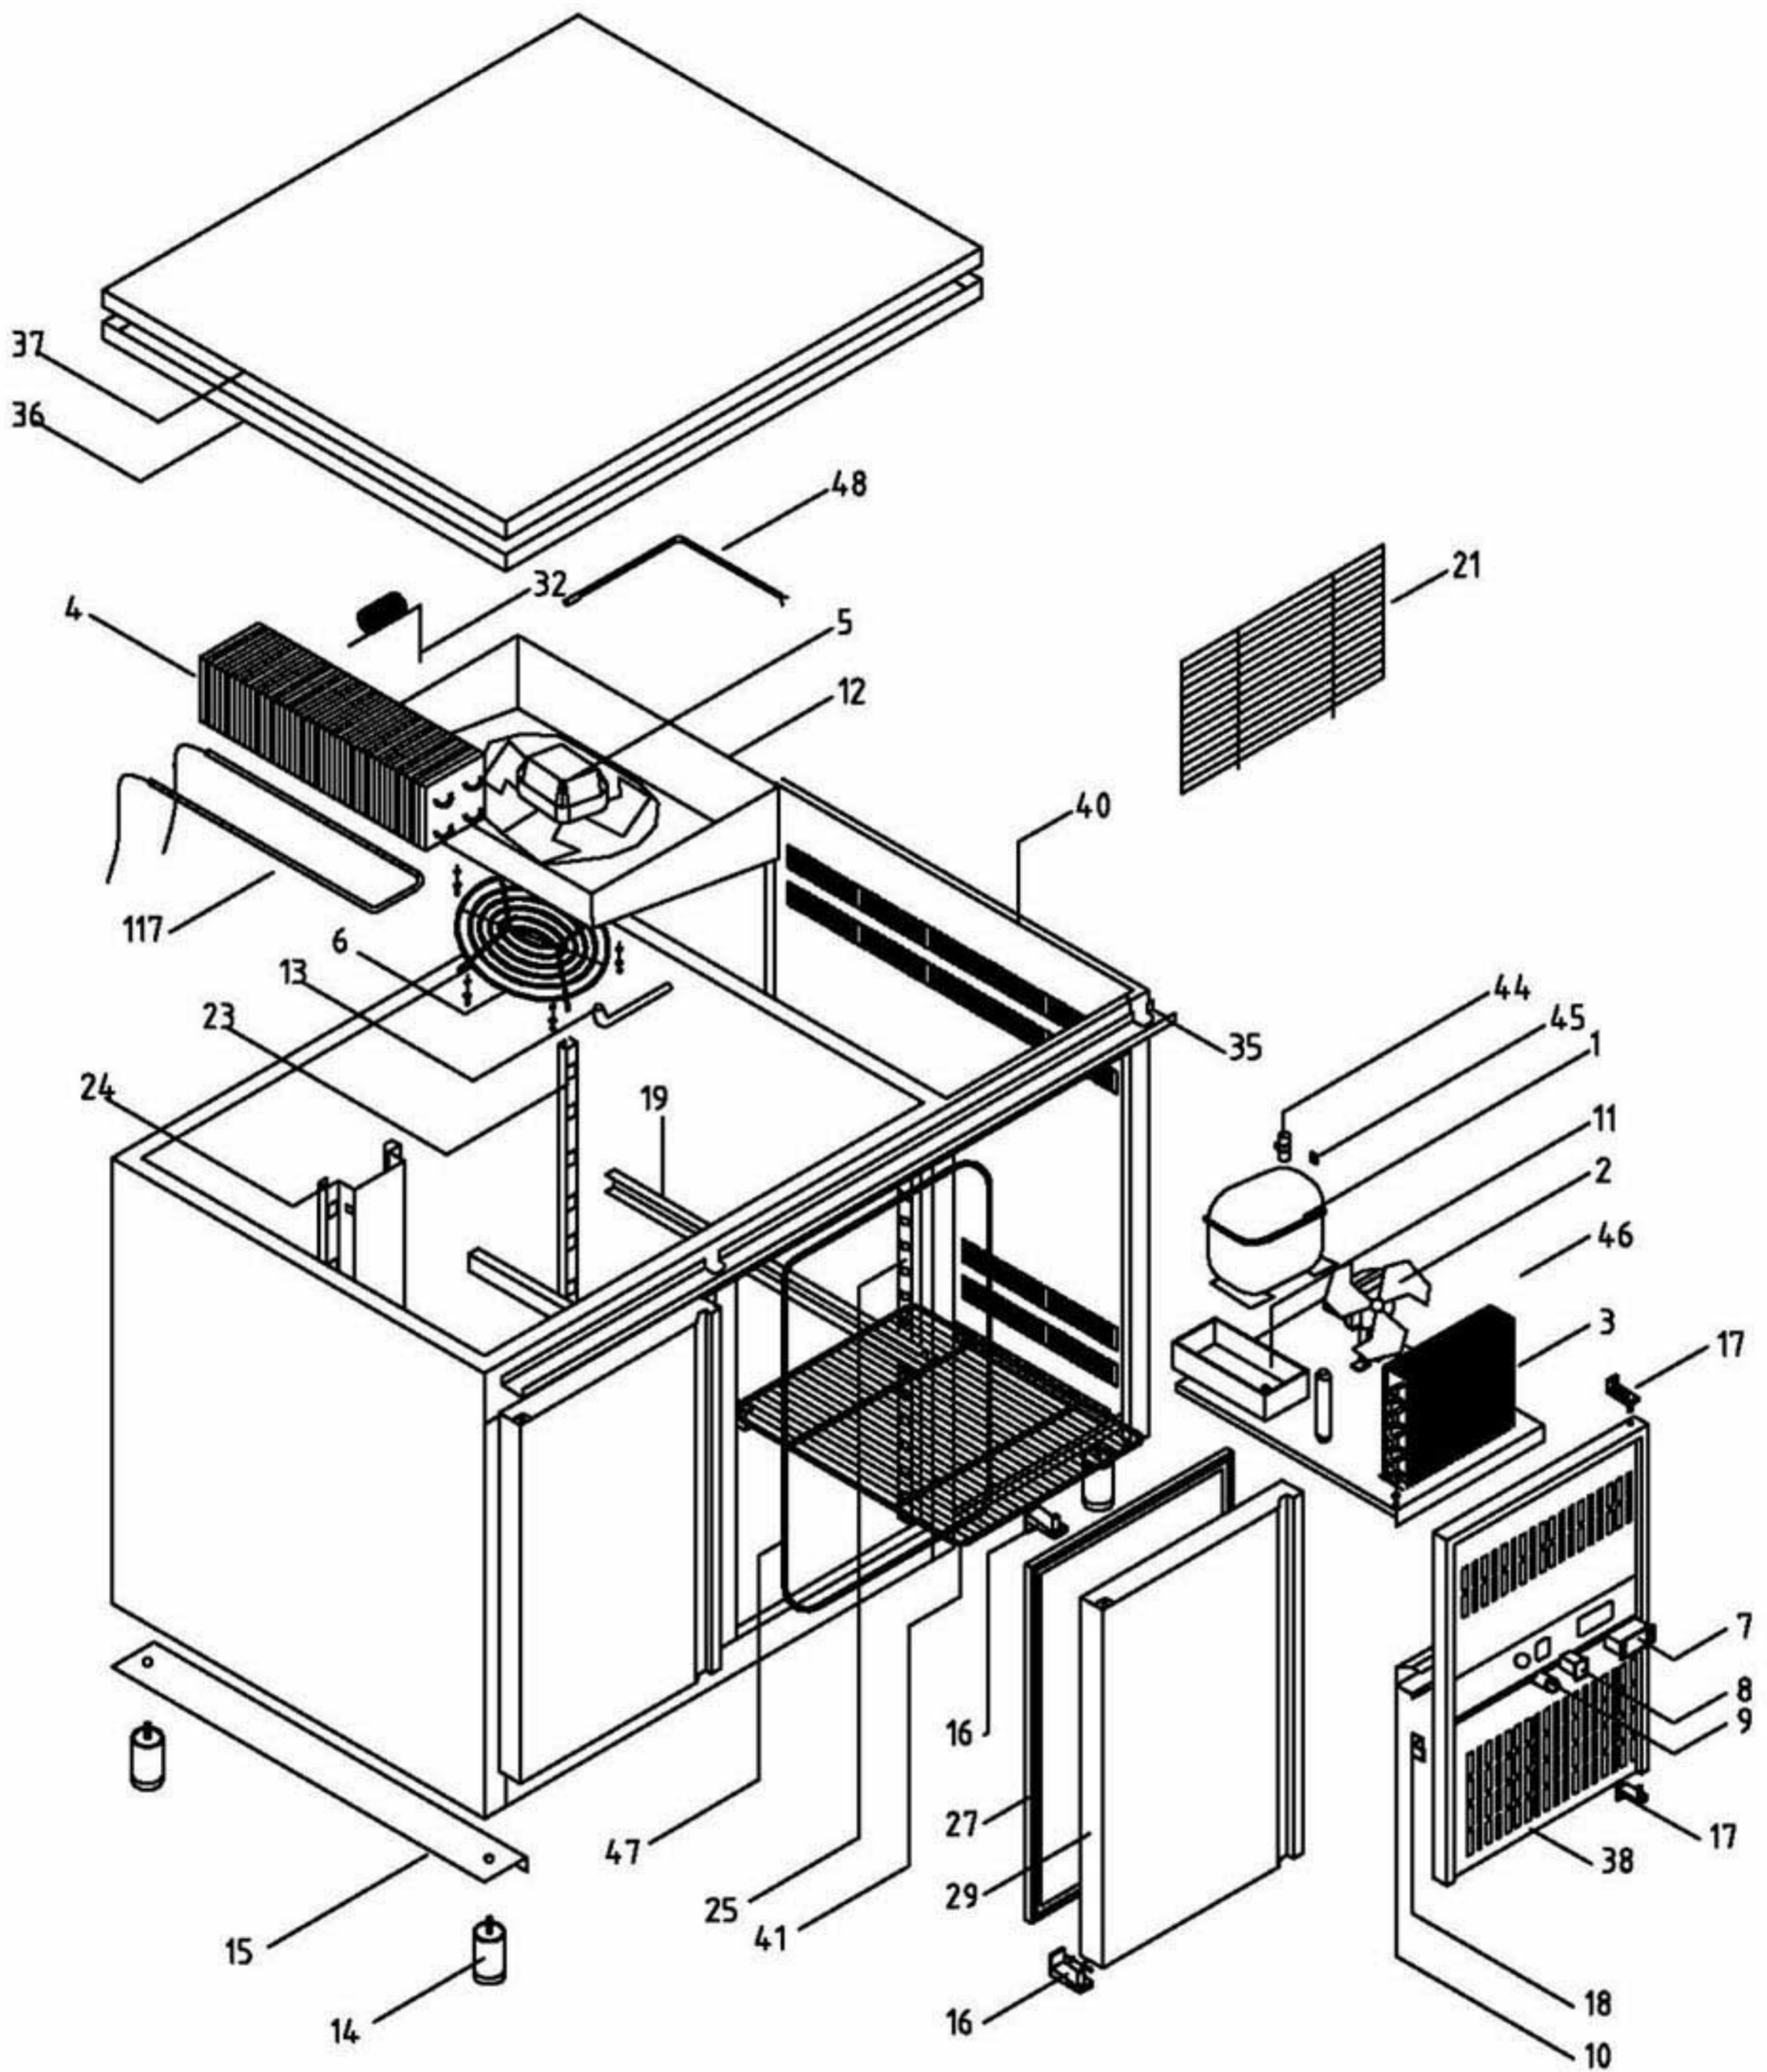

COMÚN A

Mesa Fria Preparación Pizzas

Firma	Fecha
M. Mellado	28/02/01

DESPIECE MESAS
FRÍAS

Código
DSP0146