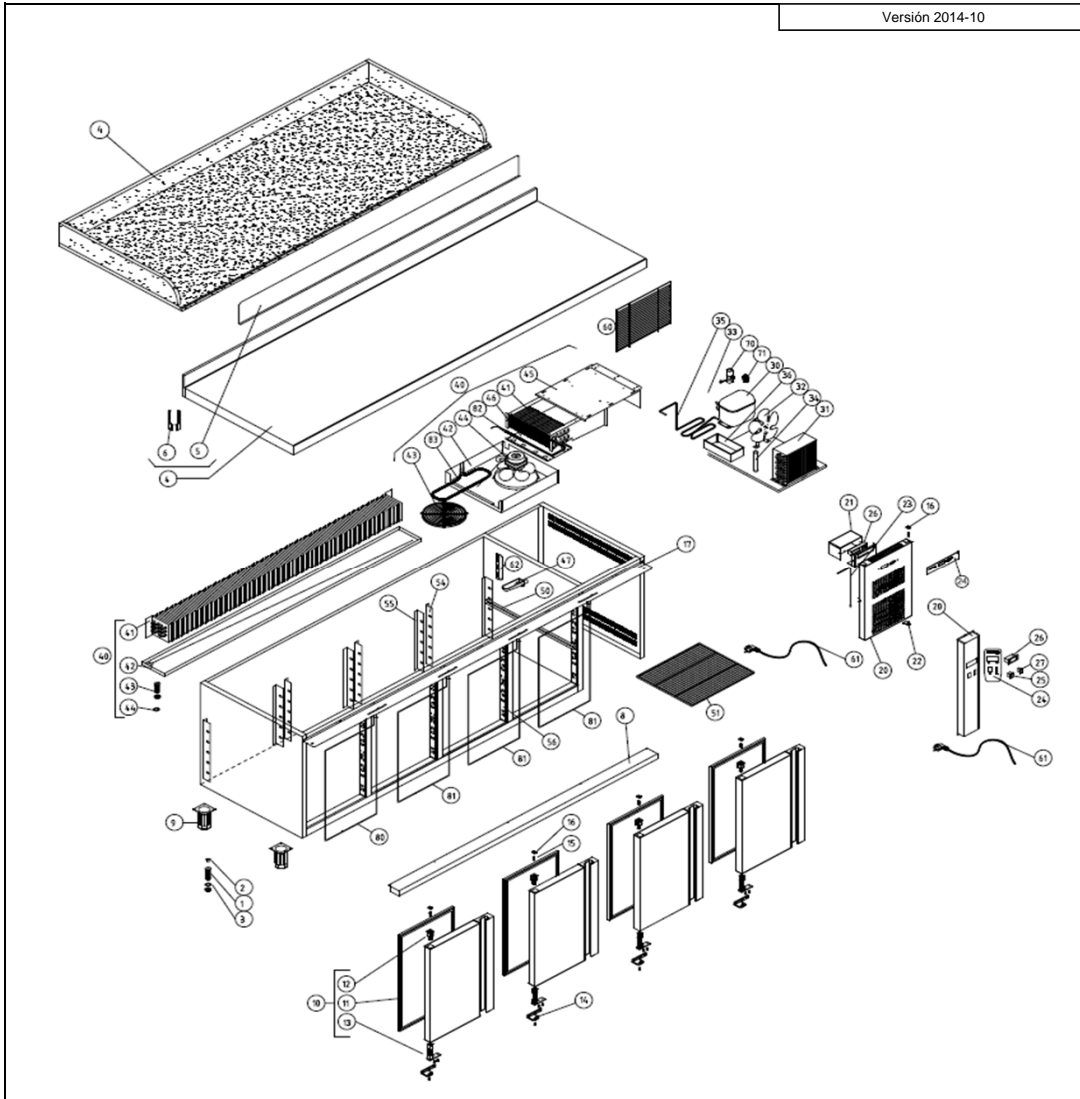

CMPP-150 / CMPP-150-C / CMPN-150

CMPP-202 / CMPP-202-C / CMPN-202

CMPP-255 / CMPP-255-C / CMPN-255

CMPP-307

Versión 2014-10