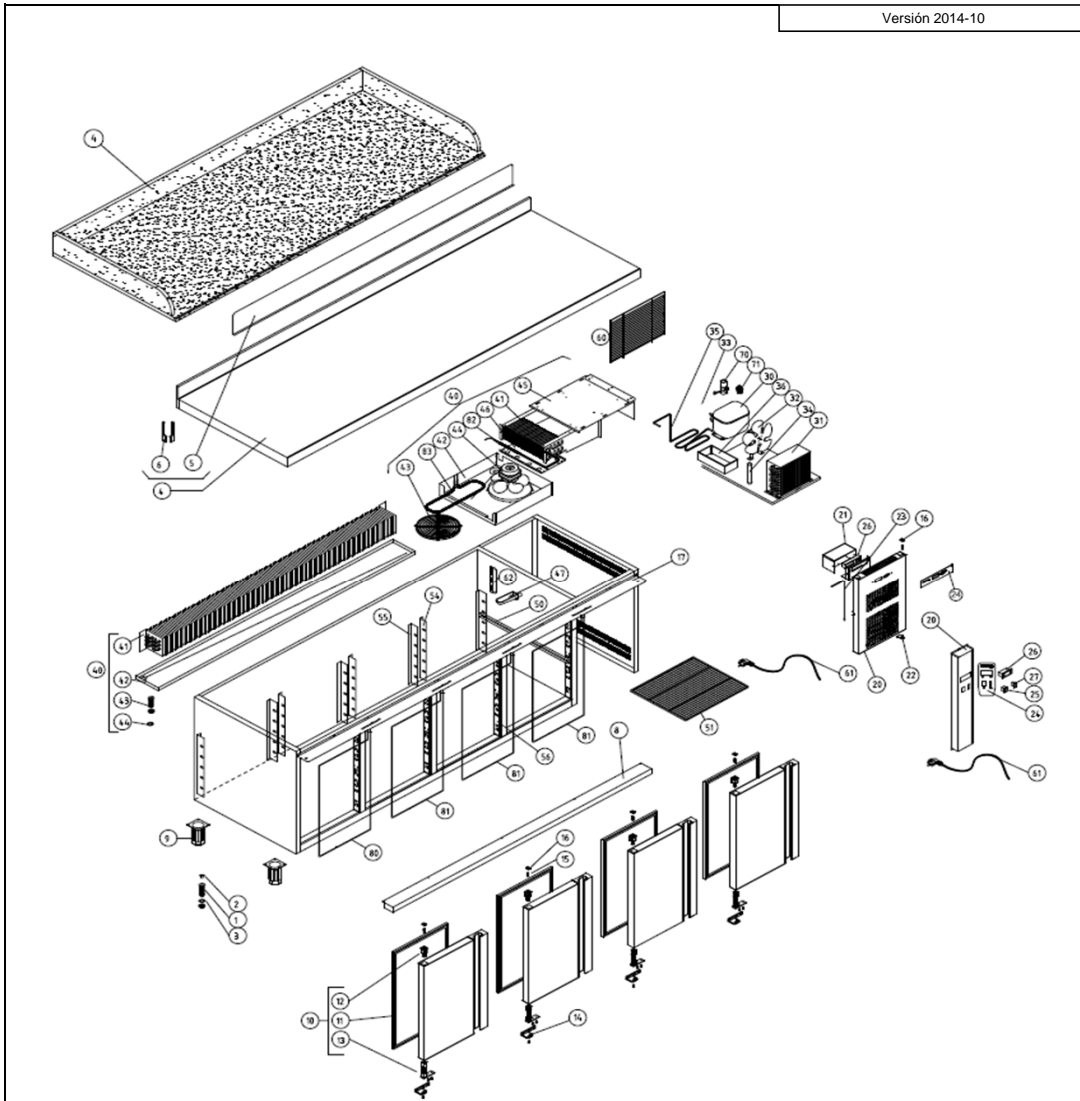

Versión 2014-10

MESAS PASTELERAS CONCEPT / TABLES PASTRY CONCEPT

CMPP-150 / CMPP-150-C / CMPN-150

CMPP-202 / CMPP-202-C / CMPN-202

CMPP-255 / CMPP-255-C / CMPN-255

CMPP-307

Versión 2014-10

Nº	CODE CÓDIGO	RECOM.	DESCRIPCIÓN	DESCRIPTION	CMPP-150	CMPP-202	CMPP-255	CMPP-307	CMPP-150-C	CMPP-202-C	CMPP-255-C	CMPN-150	CMPN-202	CMPN-255
1	12037489		DESAG COMPL 3/4 GRIS+TUERCA	COMPLETE DRAINAGE 3/4 GREY + NUT	1	1	1	1	1	1	1	1	1	1
2	12037989		TAPON DESAGÜE DE 3/4 CIEGO	3/4 BLIND LIP DRAINAGE	1	1	1	1	1	1	1	1	1	1
3	12037891		JUNTA GOMA DESAGÜE 3/4	3/4 DRAINAGE JOINT RUBBER	1	1	1	1	1	1	1	1	1	1
4	12085735		ENCIM.MPP-150 PETO	MPP-150 TOP WITH SPLASH BACK	1							1		
4	12027290		ENCIM.MPP-202 PETO	MPP-202 TOP WITH SPLASH BACK		1							1	
4	12026924		ENCIM.MPP-250 PETO	MPP-250 TOP WITH SPLASH BACK			1							1
4	12026688		ENCIM.MPP-307 PETO	MPP-307 TOP WITH SPLASH BACK				1						
4	12085761		ENCIM.MPP-150	MPP-150 TOP					1					
4	12085792		ENCIM.MPP-202	MPP-202 TOP						1				
4	12085763		ENCIM.MPP-250	MPP-250 TOP							1			
4	12026303		ENC.MARM.PETO MMZ150 GAM.NUEV	MMZ-150 TOP GRANITE										
4	12026309		ENCIM.MARM.PETO MMZ-202 2006	MMZ-202 TOP GRANITE										
4	12113770		ENC. MARMOL CON PETO MPP-250	MPP-250 TOP GRANITE										
5	12074344		PROT.TRAS.ENC.MSP-150	MSP-150 TOP BACK PROTECTOR	1							1		
5	12074345		PROT.TRAS.ENC.MSP-200	MSP-200 TOP BACK PROTECTOR		1	1	1					1	1
6	12036012		JUEGO TAPETAS ENCIM.ZAMAK	TOP ZAMAK SET	1	1	1	1				1	1	1
7	12074346		SUP. PROT. TRAS. ENC. MSP	MSP TOP BACK UPPER PROTECTOR			1							1
5	12074347		PROT.TRAS.ENC.MSP-300-274	MSP-300-274 TOP BACK PROTECTOR				1						
9	12033566		PATA REGULAB ARM GASTRO	GASTRO CABINET ADJUSTABLE LEG	4	4	6	6	4	4	6	4	4	6
10	12043342		PUE MSP/MSN AP. IZDA CONCEPT	CONCEPT LEFT OPEN MSP/MSN DOOR	2	3	4	5	2	3	4	2	3	4
11	12035412		BURLETE PUERTA MSP	MSP GASKET DOOR	2	3	4	5	4	6	8	2	3	4
12	12037723		CAJA ALOJAMIENTO MUELLE GRIS	GREY SPRING HOUSING BOX	2	3	4	5	4	6	8	2	3	4
13	12038130		BIS.TRSD DOBL MUELLE DV-2608	DOUBLE SPRING HINGE TRSD DV-2608	2	3	4	5	4	6	8	2	3	4
14	12036986		SOP.BISAG.INF.IZD.	LEFT LOW HINGE SUPPORT	2	3	4	5	2	3	4	2	3	4
15	12037138		EJE ROSCA EXT.30X10INOX MESAS	COUNTERS EXTERIOR THREAD AXIS 30X10STAINLESS	3	4	5	6	6	8	10	3	4	5