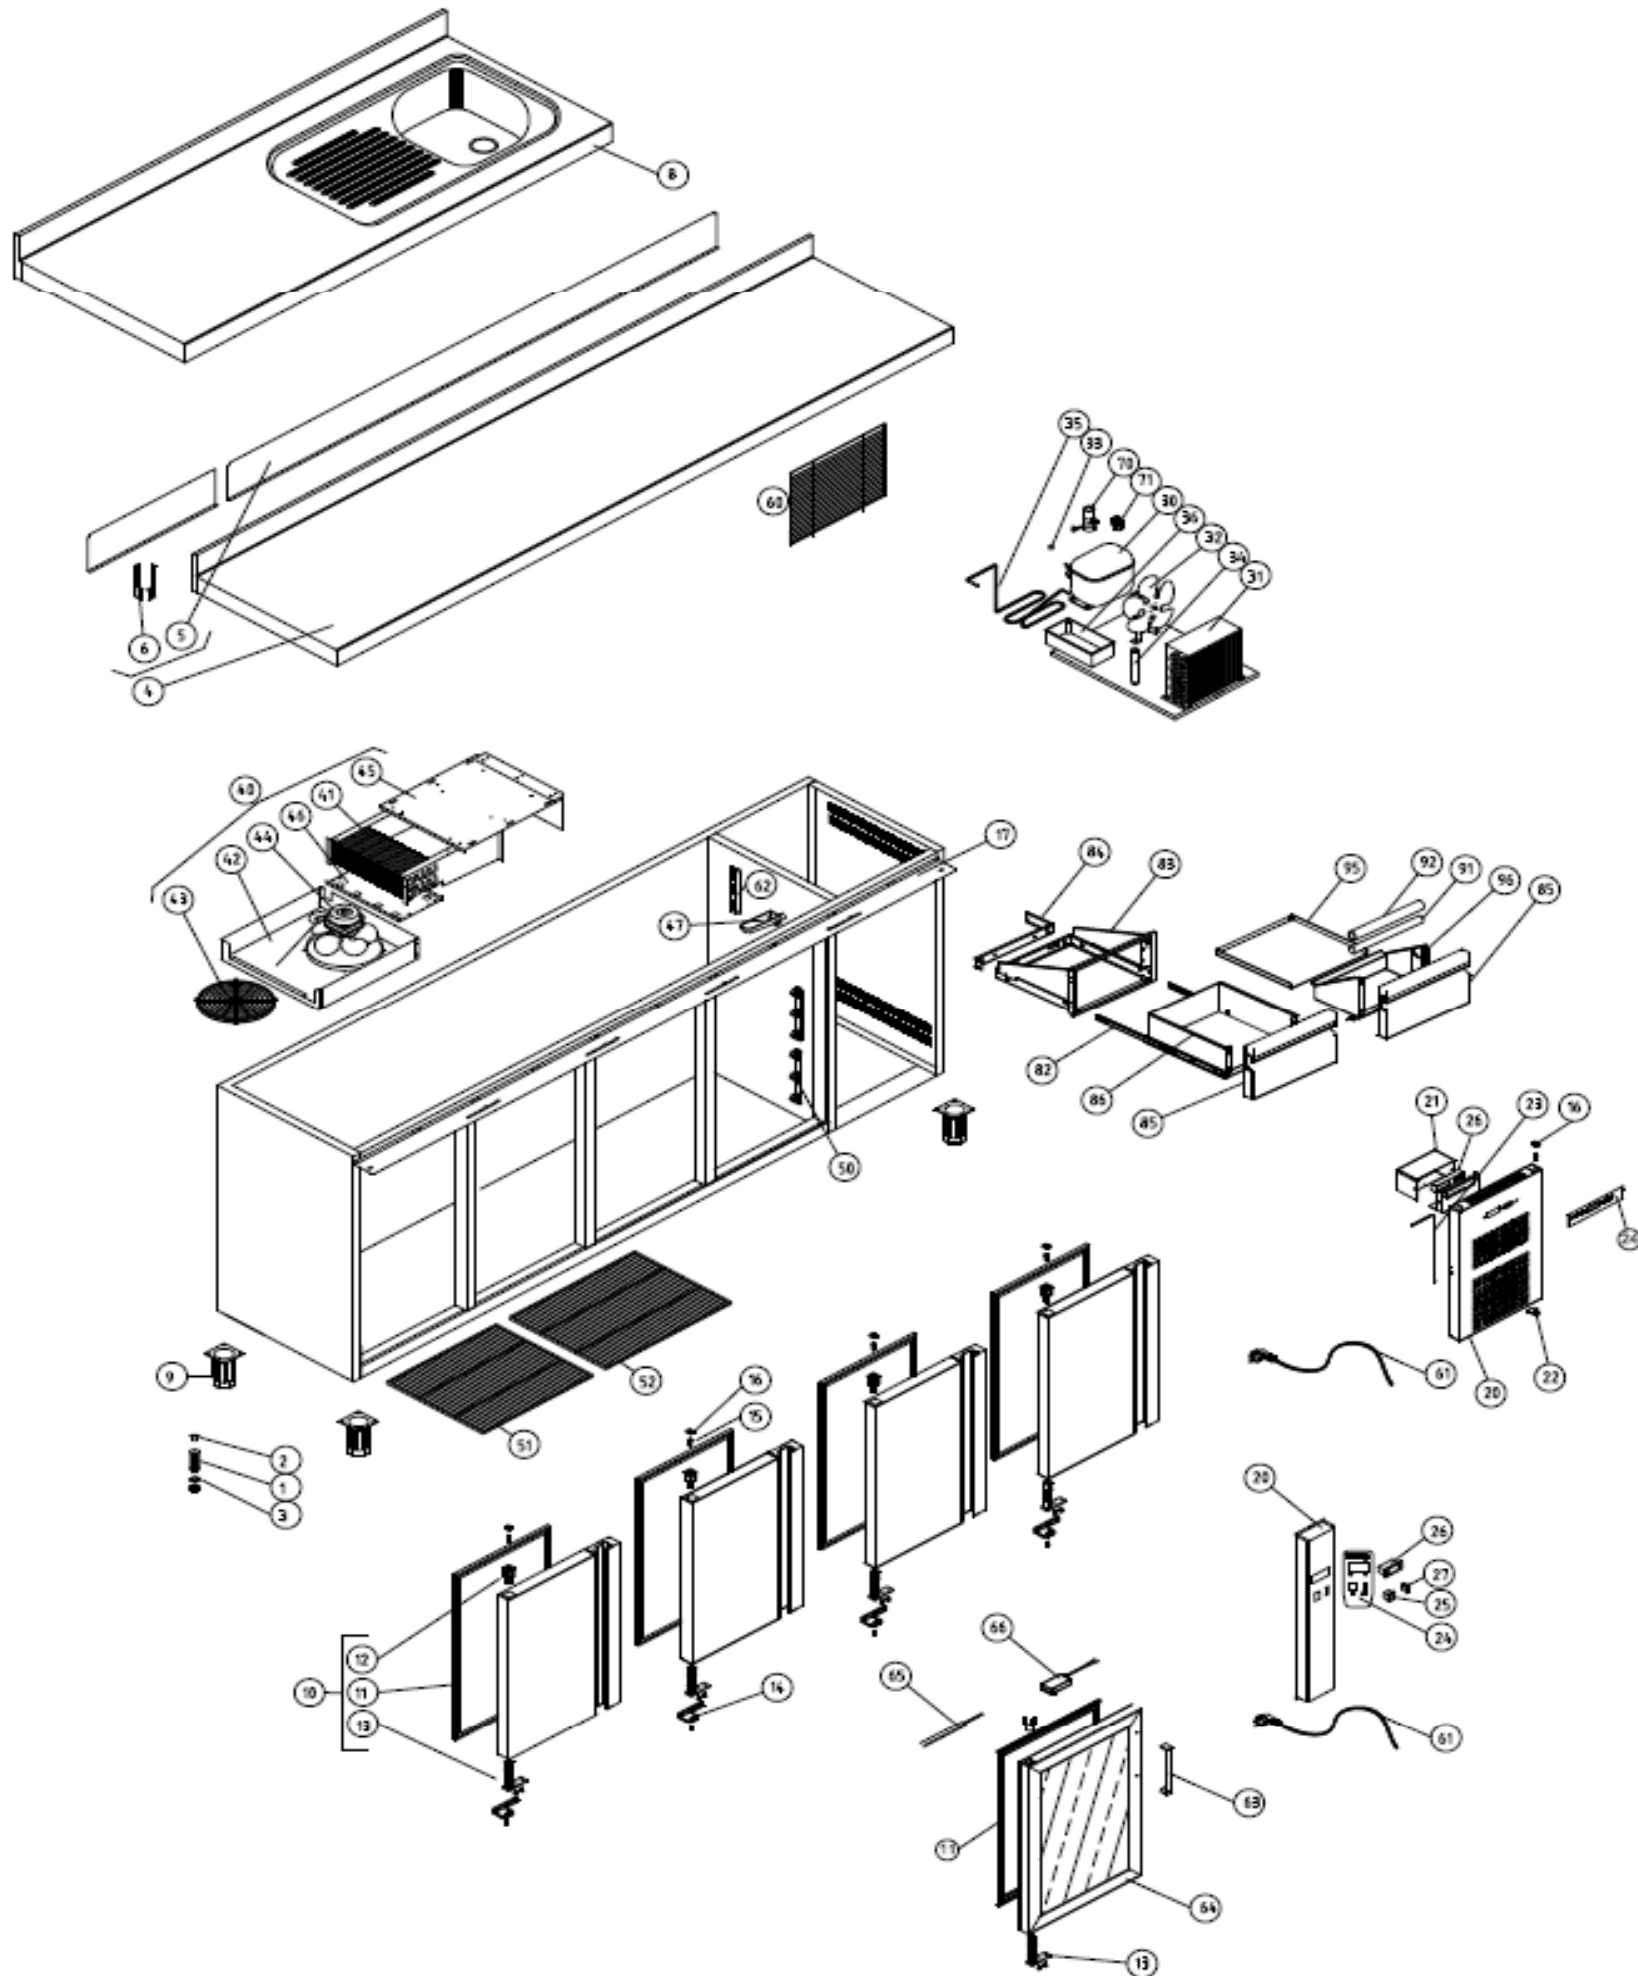

CFMP-117-R 19029438 / CFMP-117-R PC 19029451

CFMP-169-R 19029440 / CFMP-169-R PC 19029454

CFMP-222-R 19029441 / CFMP-222-R PC 19029455

Versión 2014-10